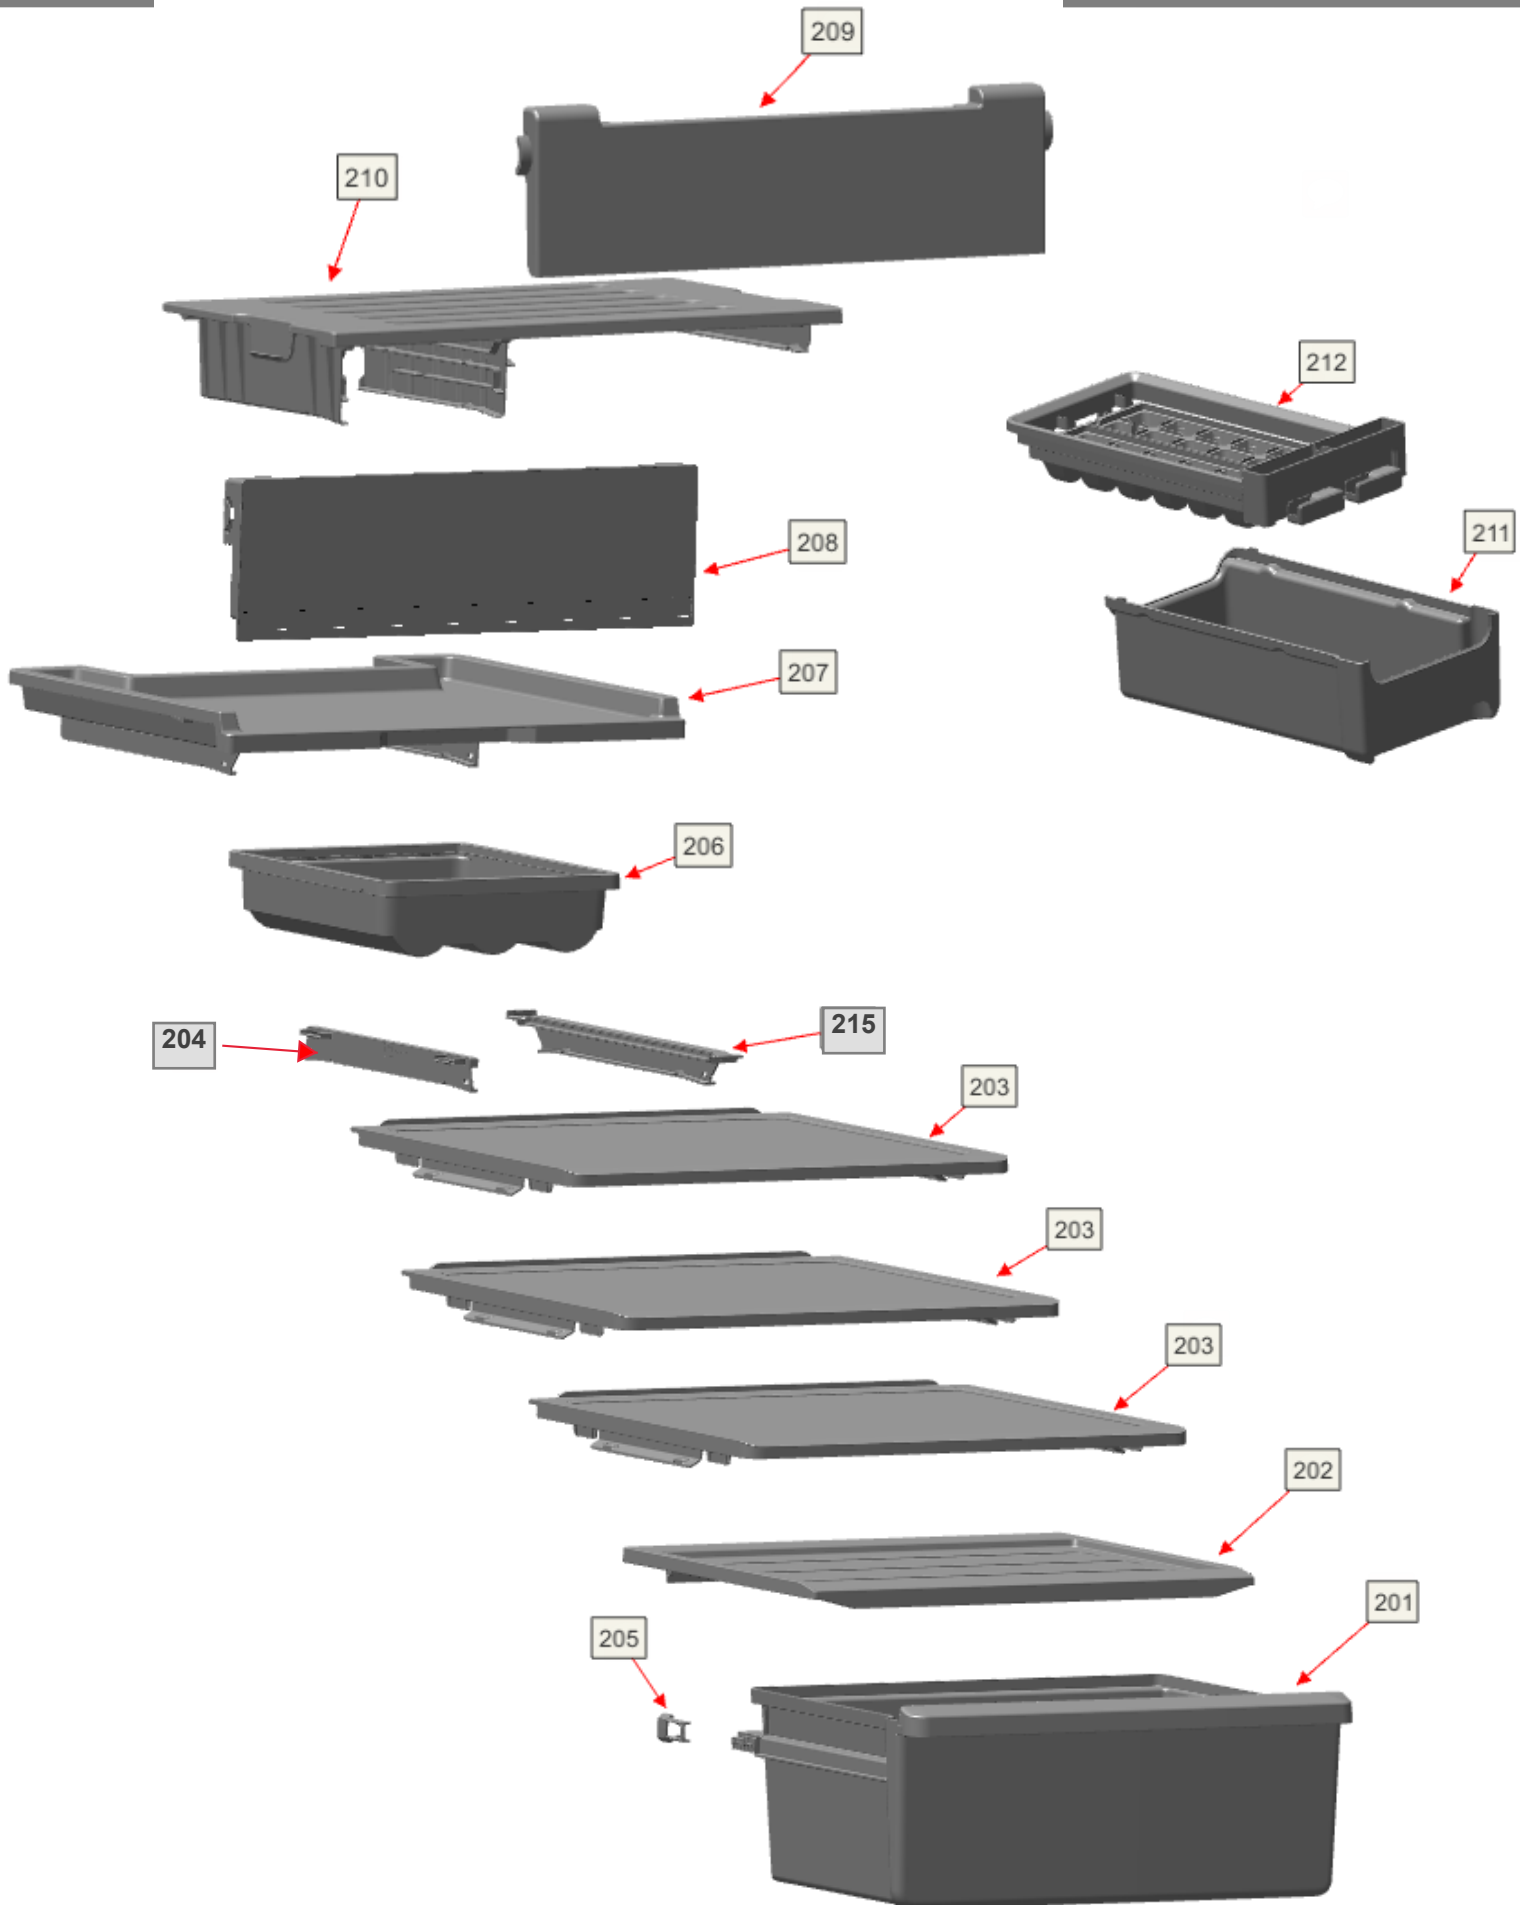

Vista Explodida do Produto

Motivo	Lançamento
Modelo do produto	BRM54HB; BRM54HK.
Categoria do produto	Refrigeração
Marca do produto	Brastemp
Foto peça	Item com foto irá aparecer o símbolo abaixo: 

Em caso de dúvida,
entre em contato
com o
CDP Códigos através de
uma
Solicitação de Serviços
no CRM

Vista Explodida do Produto

Vista Explodida do Produto

Vista Explodida do Produto

Consul

ASSISTÊNCIA
TÉCNICA
AUTORIZADA

Todos os direitos reservados:
Whirlpool Latin America

Vista Explodida do Produto