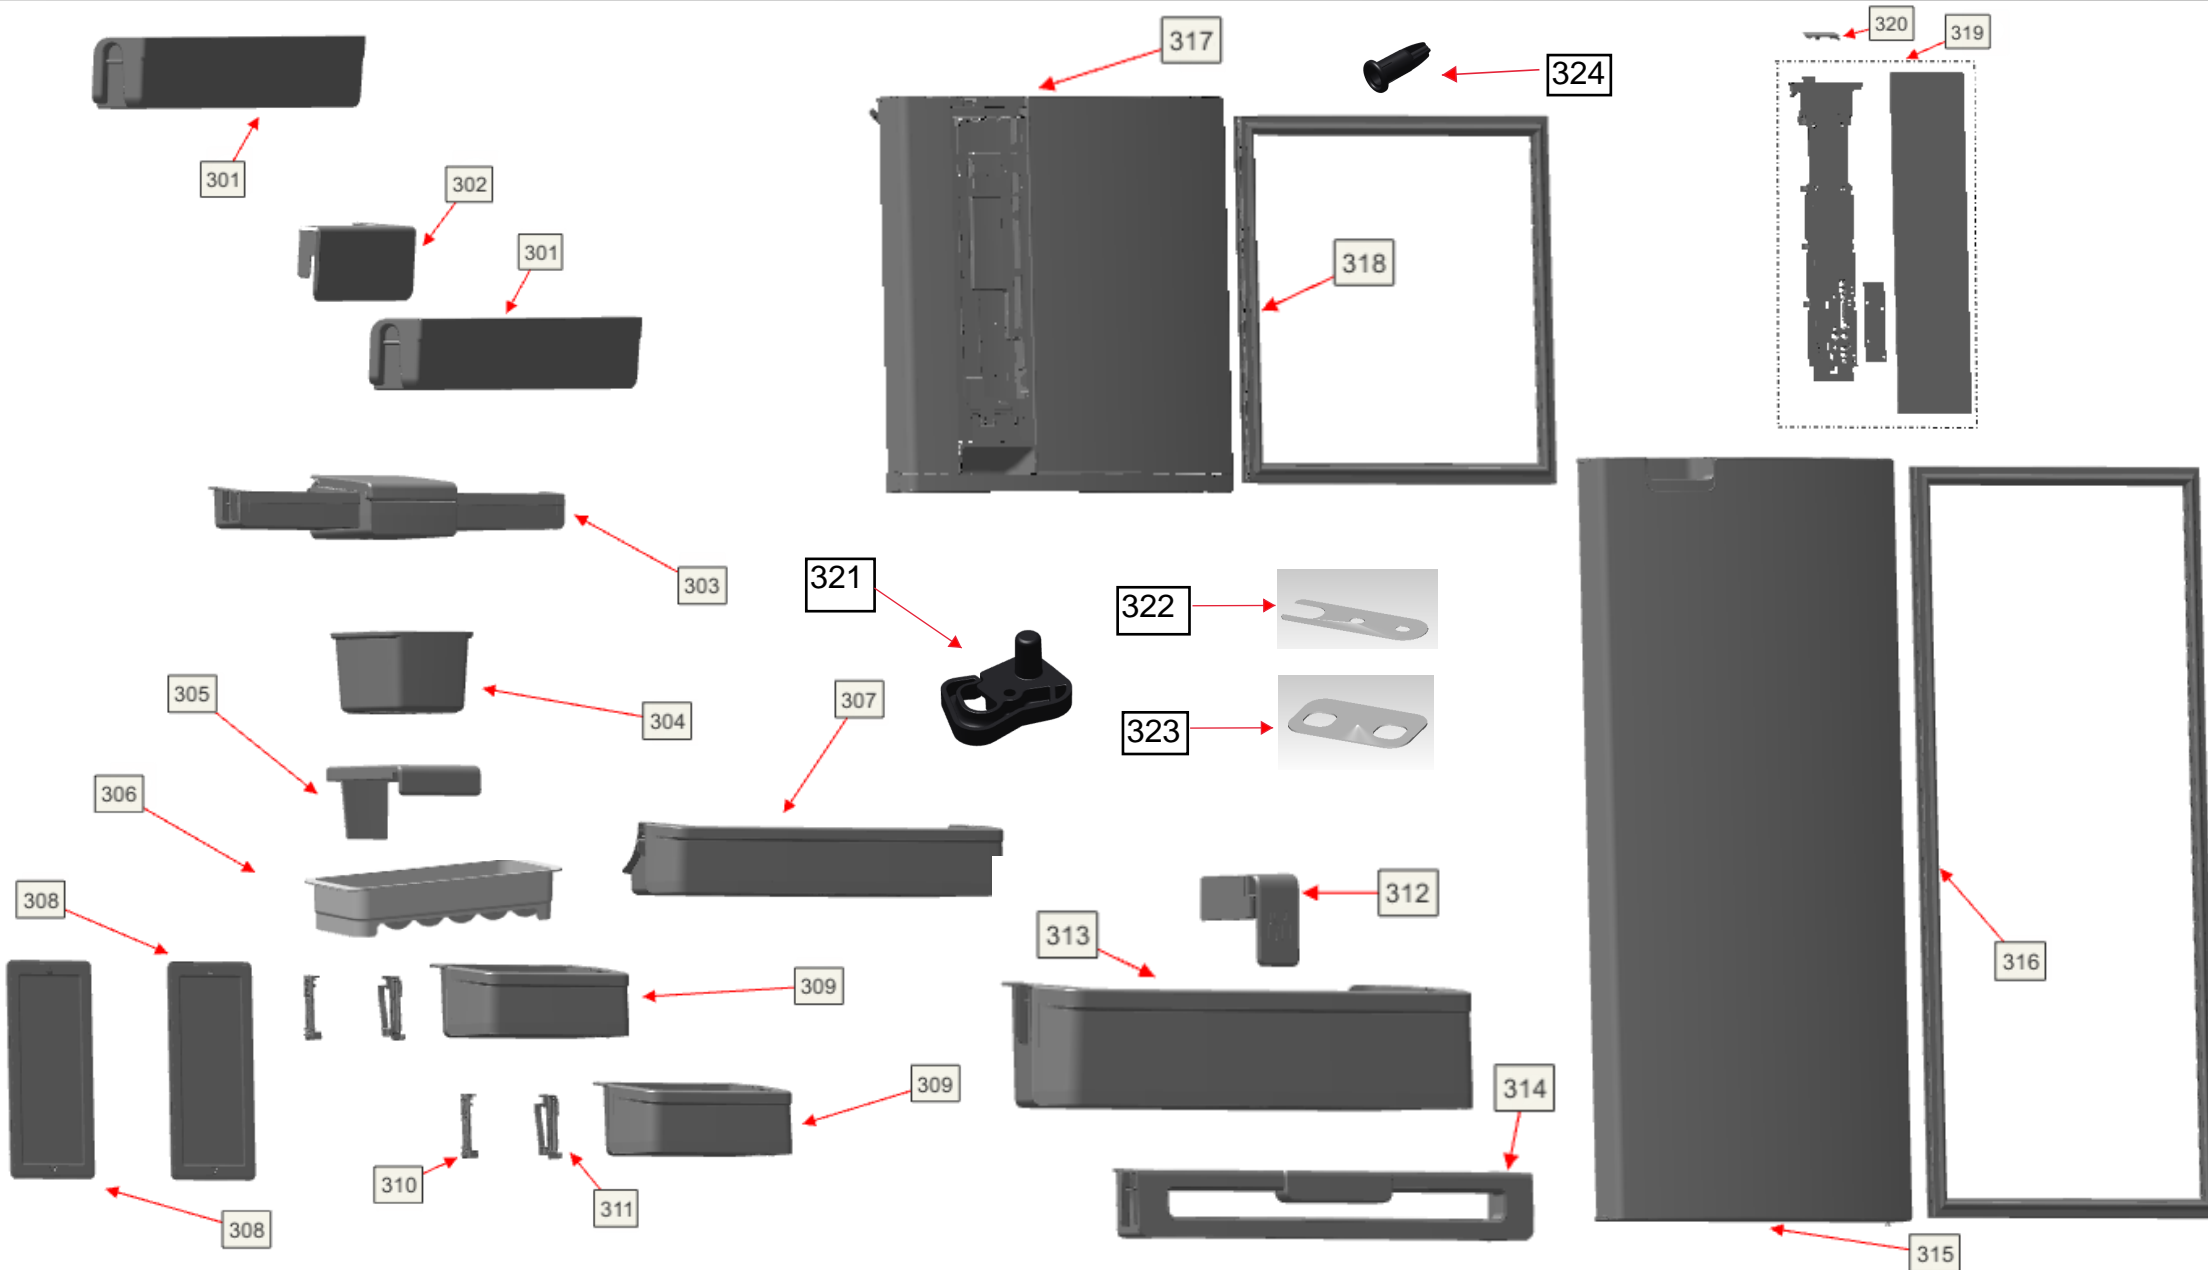

Vista Explodida do Produto

Motivo	Lançamento
Modelo do produto	BRM54HB; BRM54HK.
Categoria do produto	Refrigeração
Marca do produto	Brastemp
Foto peça	Item com foto irá aparecer o símbolo abaixo: 

Em caso de dúvida,
entre em contato
com o
CDP Códigos através de
uma
Solicitação de Serviços
no CRM

Vista Explodida do Produto

Vista Explodida do Produto

Vista Explodida do Produto

Consul

ASSISTÊNCIA
TÉCNICA
AUTORIZADA

Todos os direitos reservados:
Whirlpool Latin America

Vista Explodida do Produto