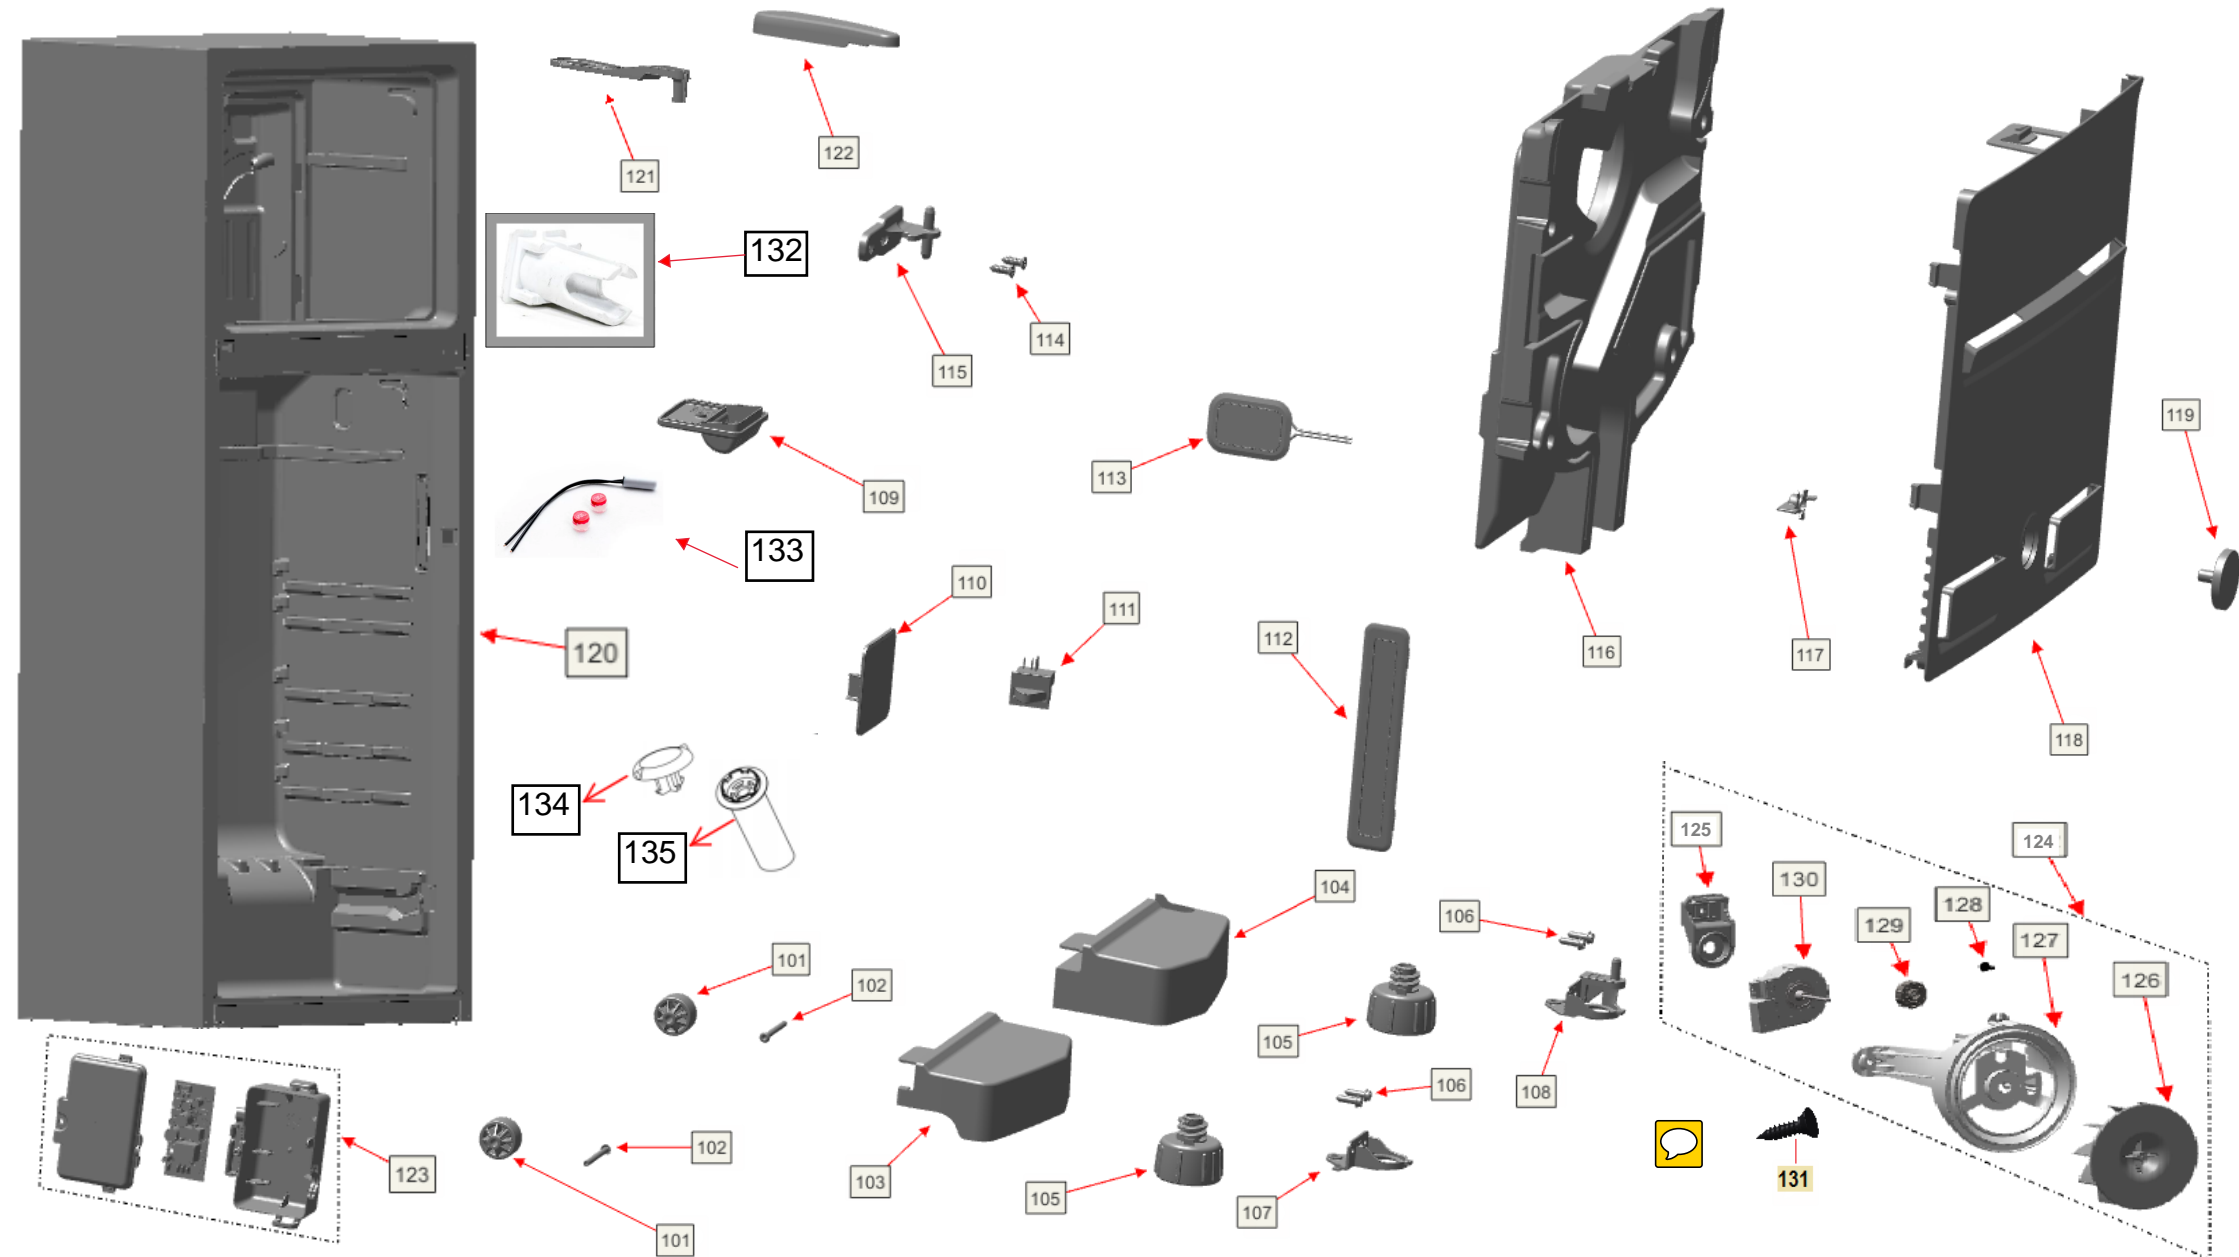

Vista Explodida do Produto

Motivo	Lançamento
Modelo do produto	BRM54HB; BRM54HK.
Categoria do produto	Refrigeração
Marca do produto	Brastemp
Foto peça	Item com foto irá aparecer o símbolo abaixo: 

Em caso de dúvida,
entre em contato
com o
CDP Códigos através de
uma
Solicitação de Serviços
no CRM

Vista Explodida do Produto

Vista Explodida do Produto

Vista Explodida do Produto

Consul

ASSISTÊNCIA
TÉCNICA
AUTORIZADA

Todos os direitos reservados:
Whirlpool Latin America

Vista Explodida do Produto