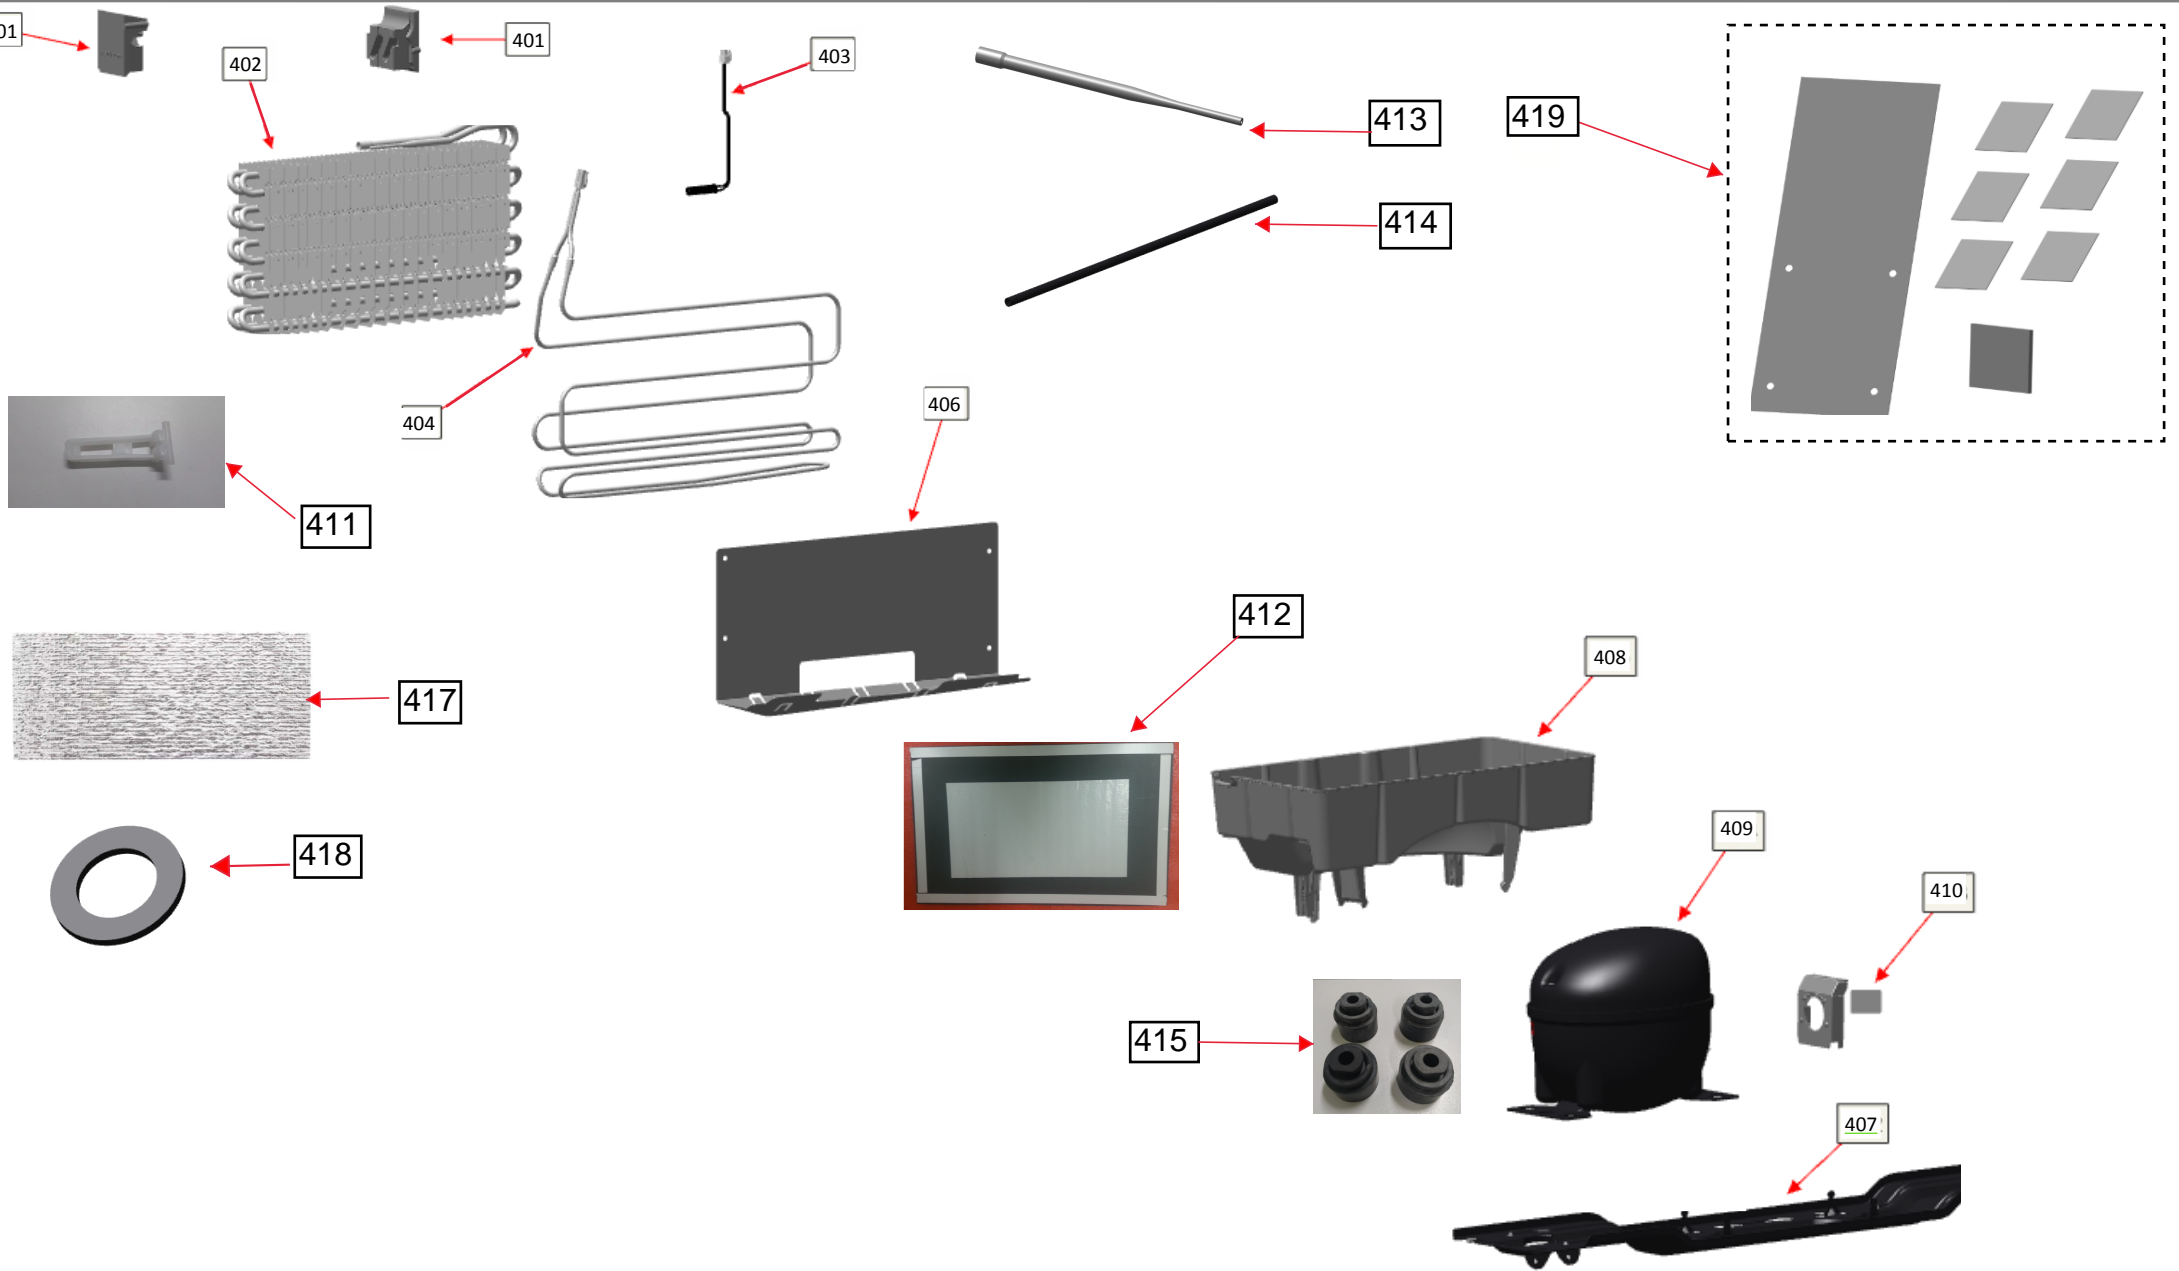

Vista Explodida do Produto