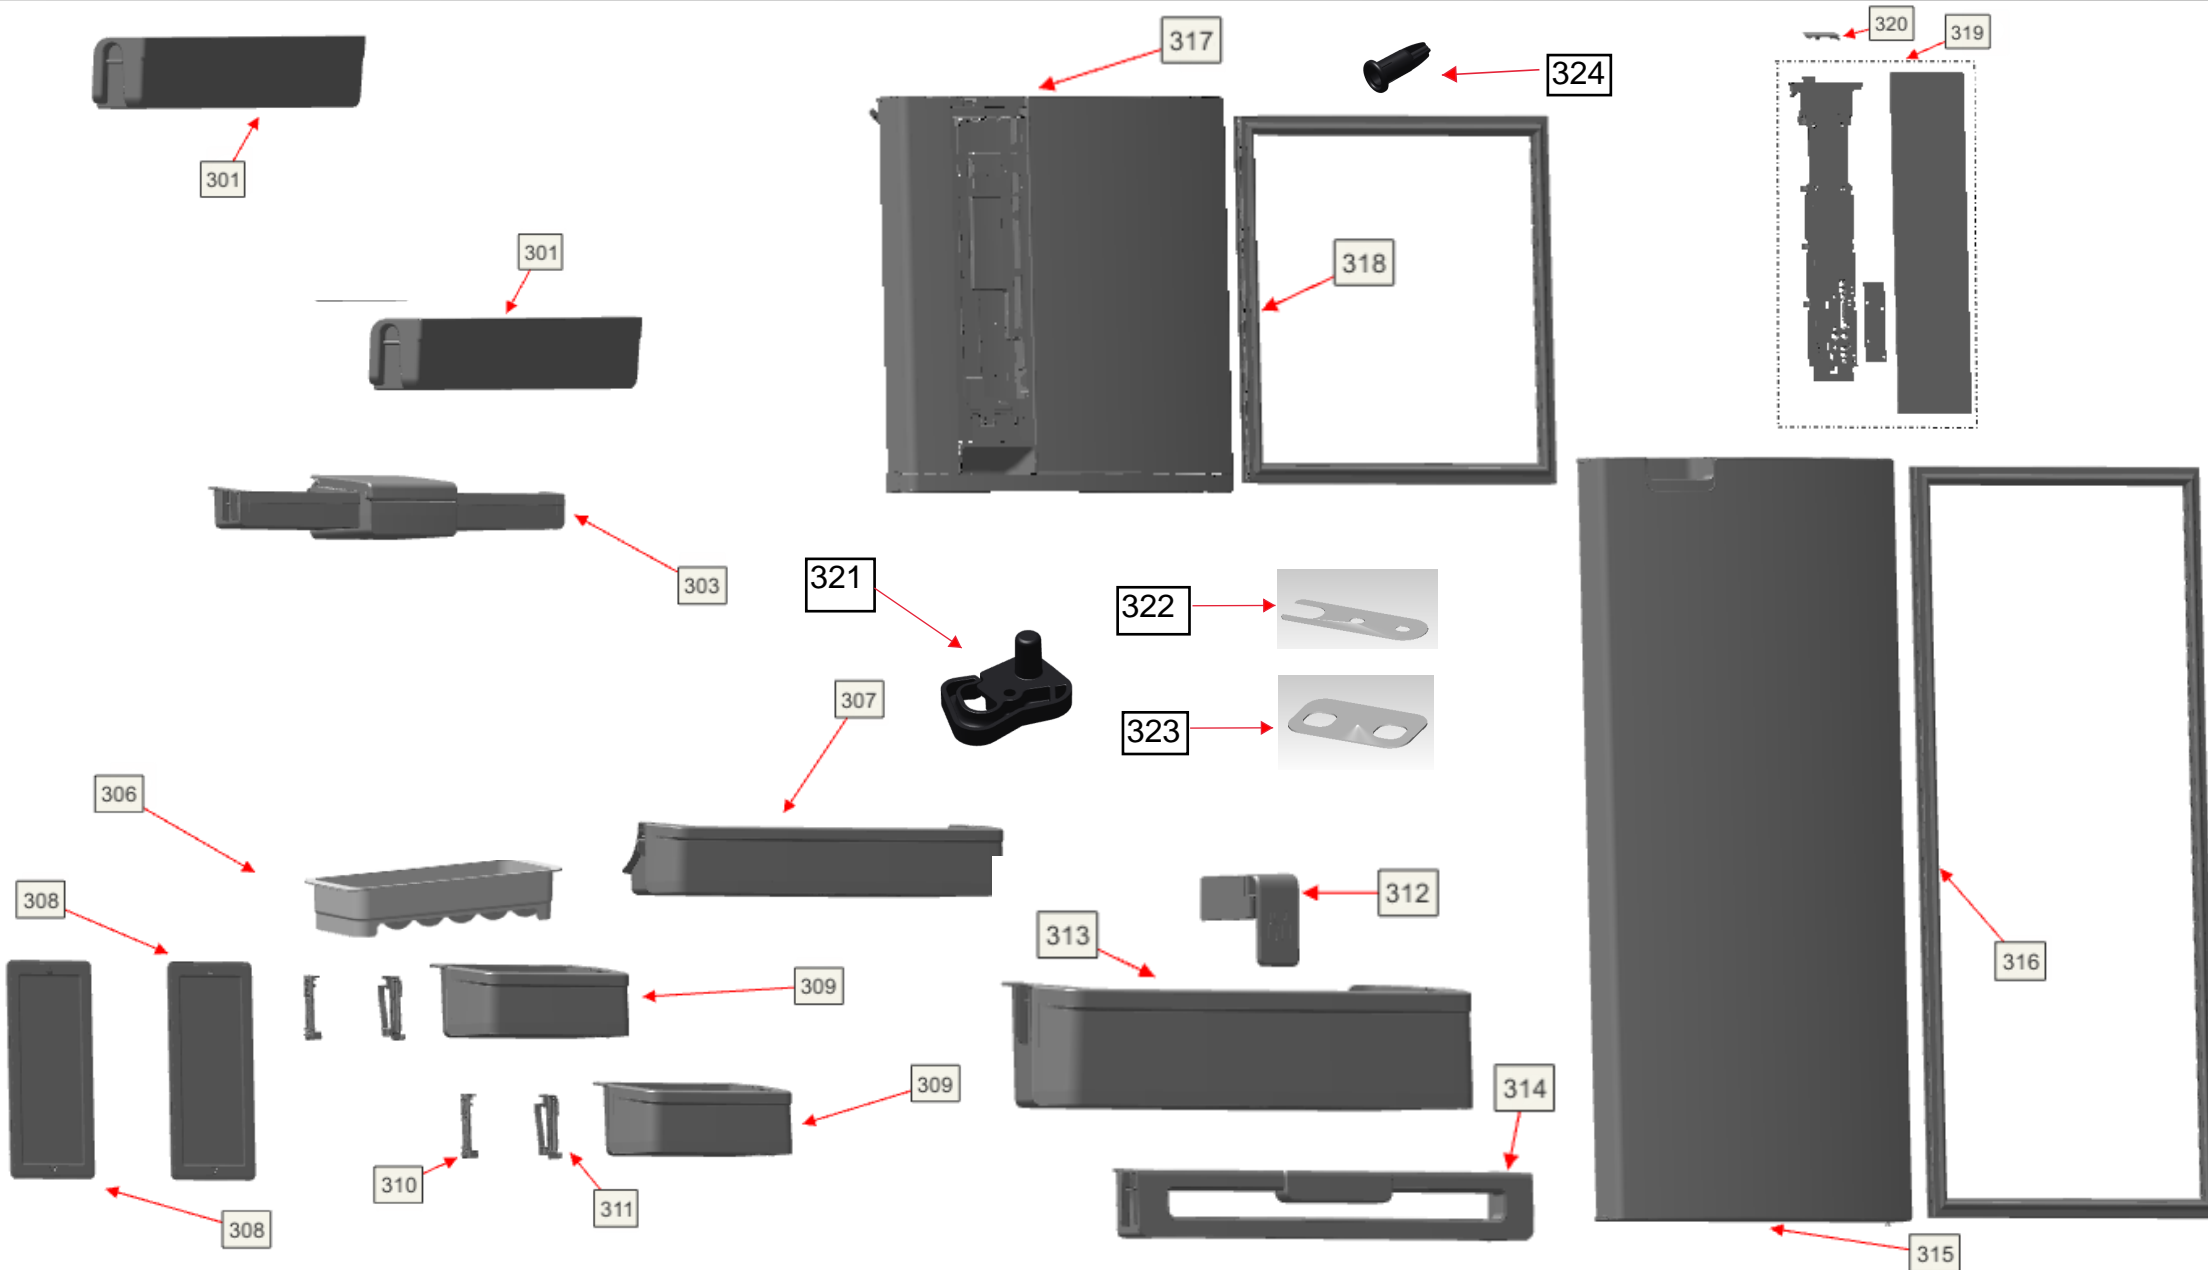

Vista Explodida do Produto

Consul

ASSISTÊNCIA
TÉCNICA
AUTORIZADA

Todos os direitos reservados:
Whirlpool Latin America