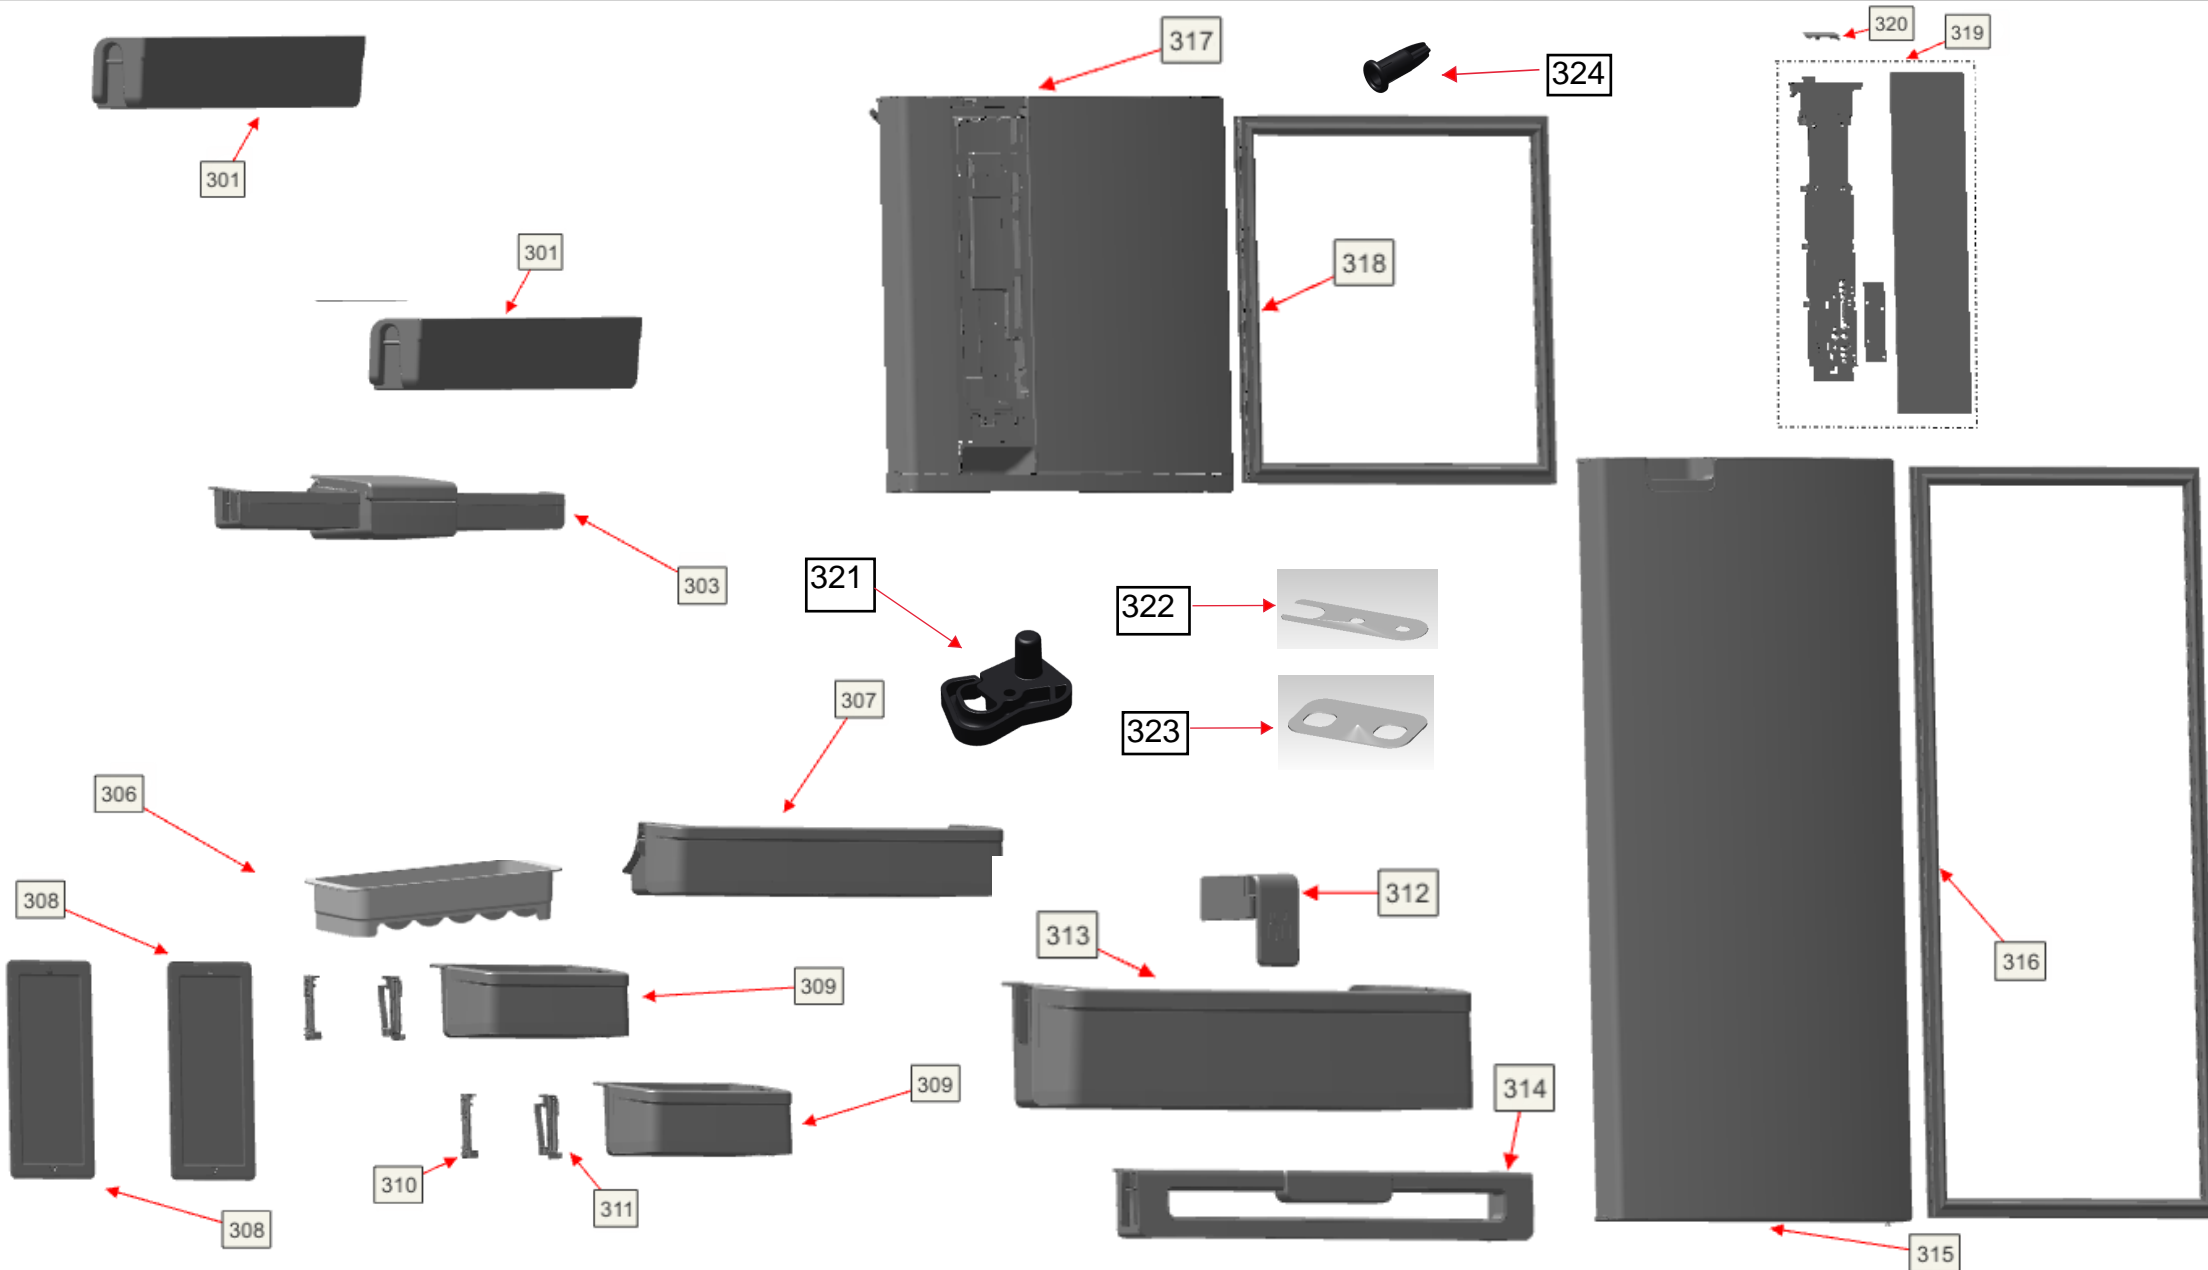

Vista Explodida do Produto