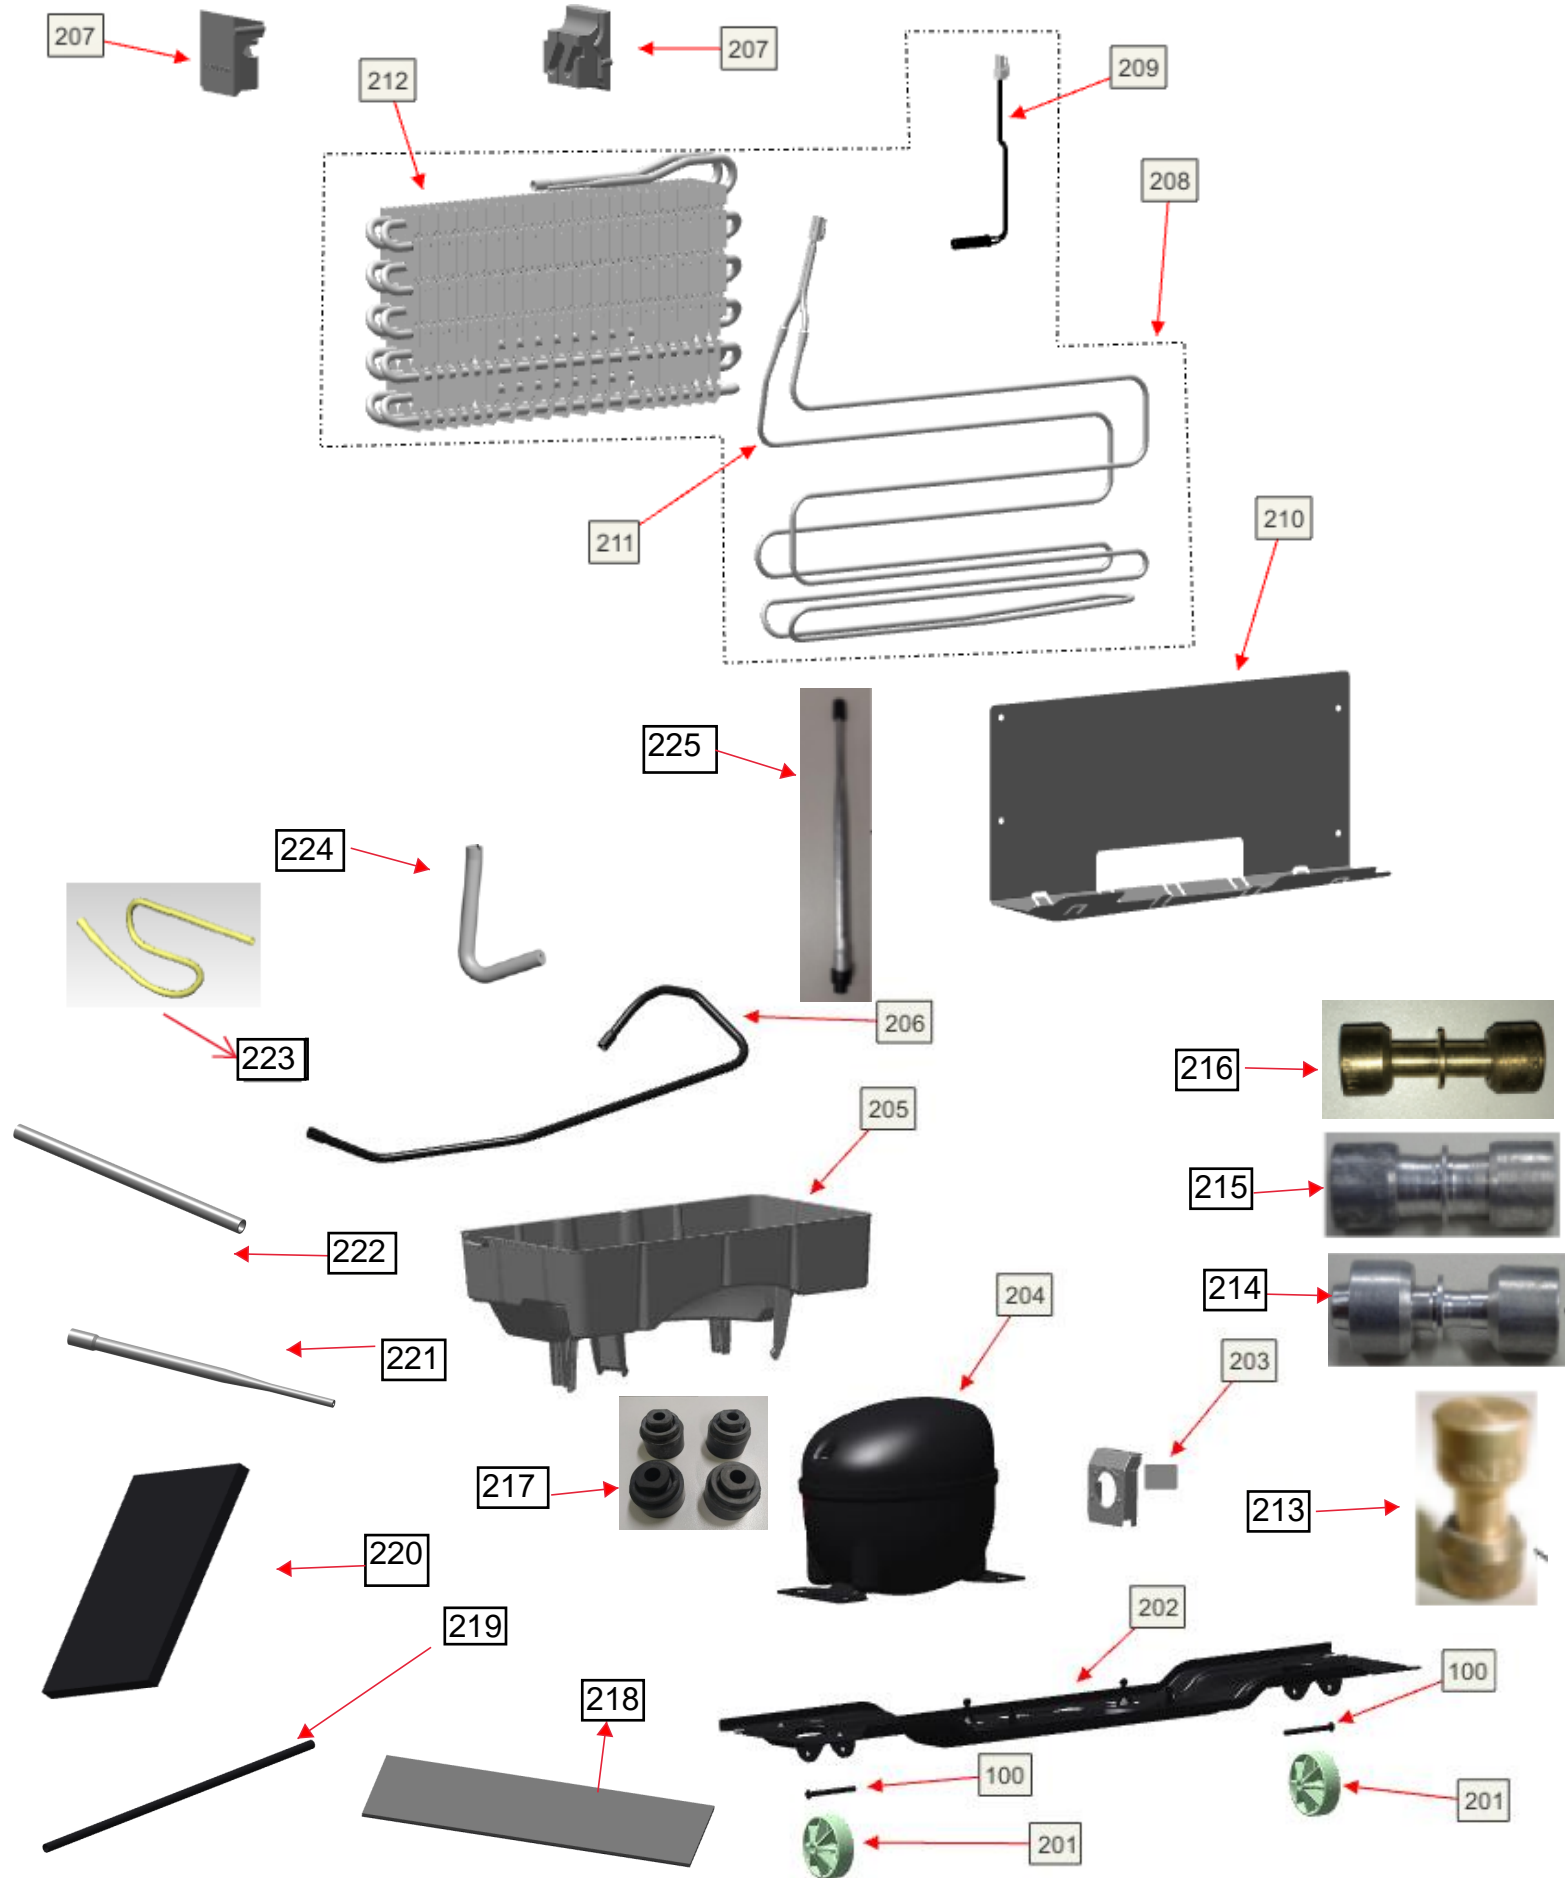

Vista Explodida do Produto

| | |
|----------------------|---|
| Motivo | Lançamento |
| Modelo do produto | BRM58AB; BRM58AK |
| Categoria do produto | Refrigeração |
| Marca do produto | Brastemp |
| Foto peça | Item com foto irá aparecer o símbolo abaixo:  |

**Em caso de dúvida,
entre em contato
com o
CDP Códigos
através de uma
Solicitação de Serviços
no CRM**

Vista Explodida do Produto

Vista Explodida do Produto

Vista Explodida do Produto