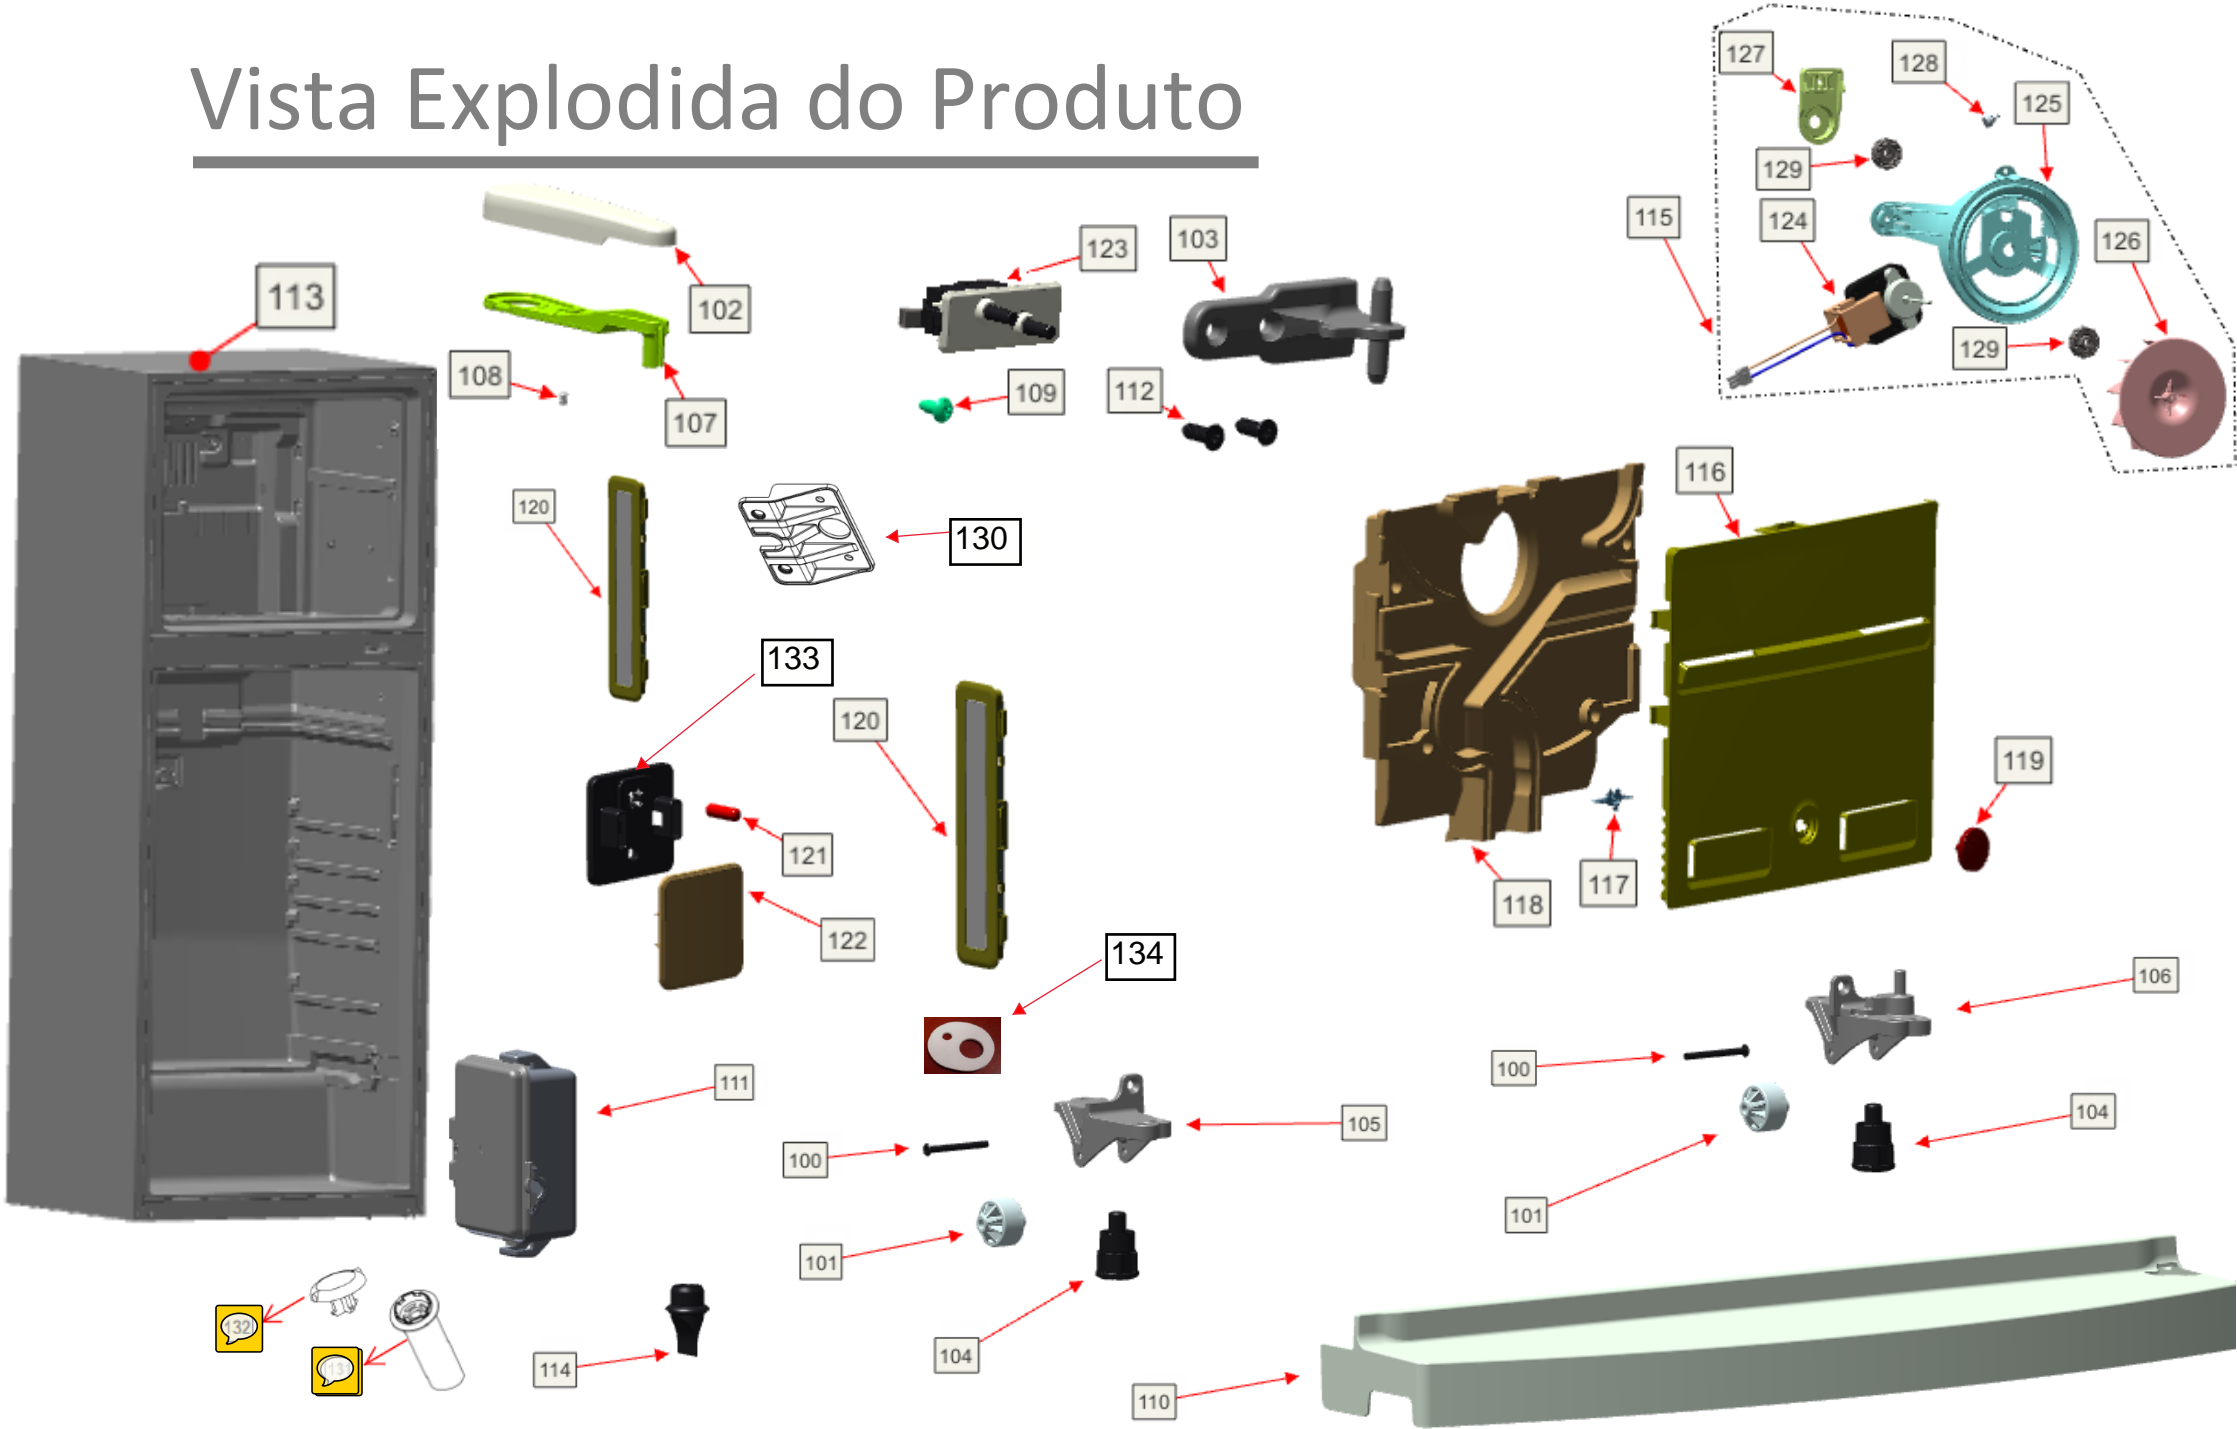

Vista Explodida do Produto

| | |
|----------------------|---|
| Motivo | Lançamento |
| Modelo do produto | BRM58AB; BRM58AK |
| Categoria do produto | Refrigeração |
| Marca do produto | Brastemp |
| Foto peça | Item com foto irá aparecer o símbolo abaixo:  |

**Em caso de dúvida,
entre em contato
com o
CDP Códigos
através de uma
Solicitação de Serviços
no CRM**

Vista Explodida do Produto

Vista Explodida do Produto

Vista Explodida do Produto