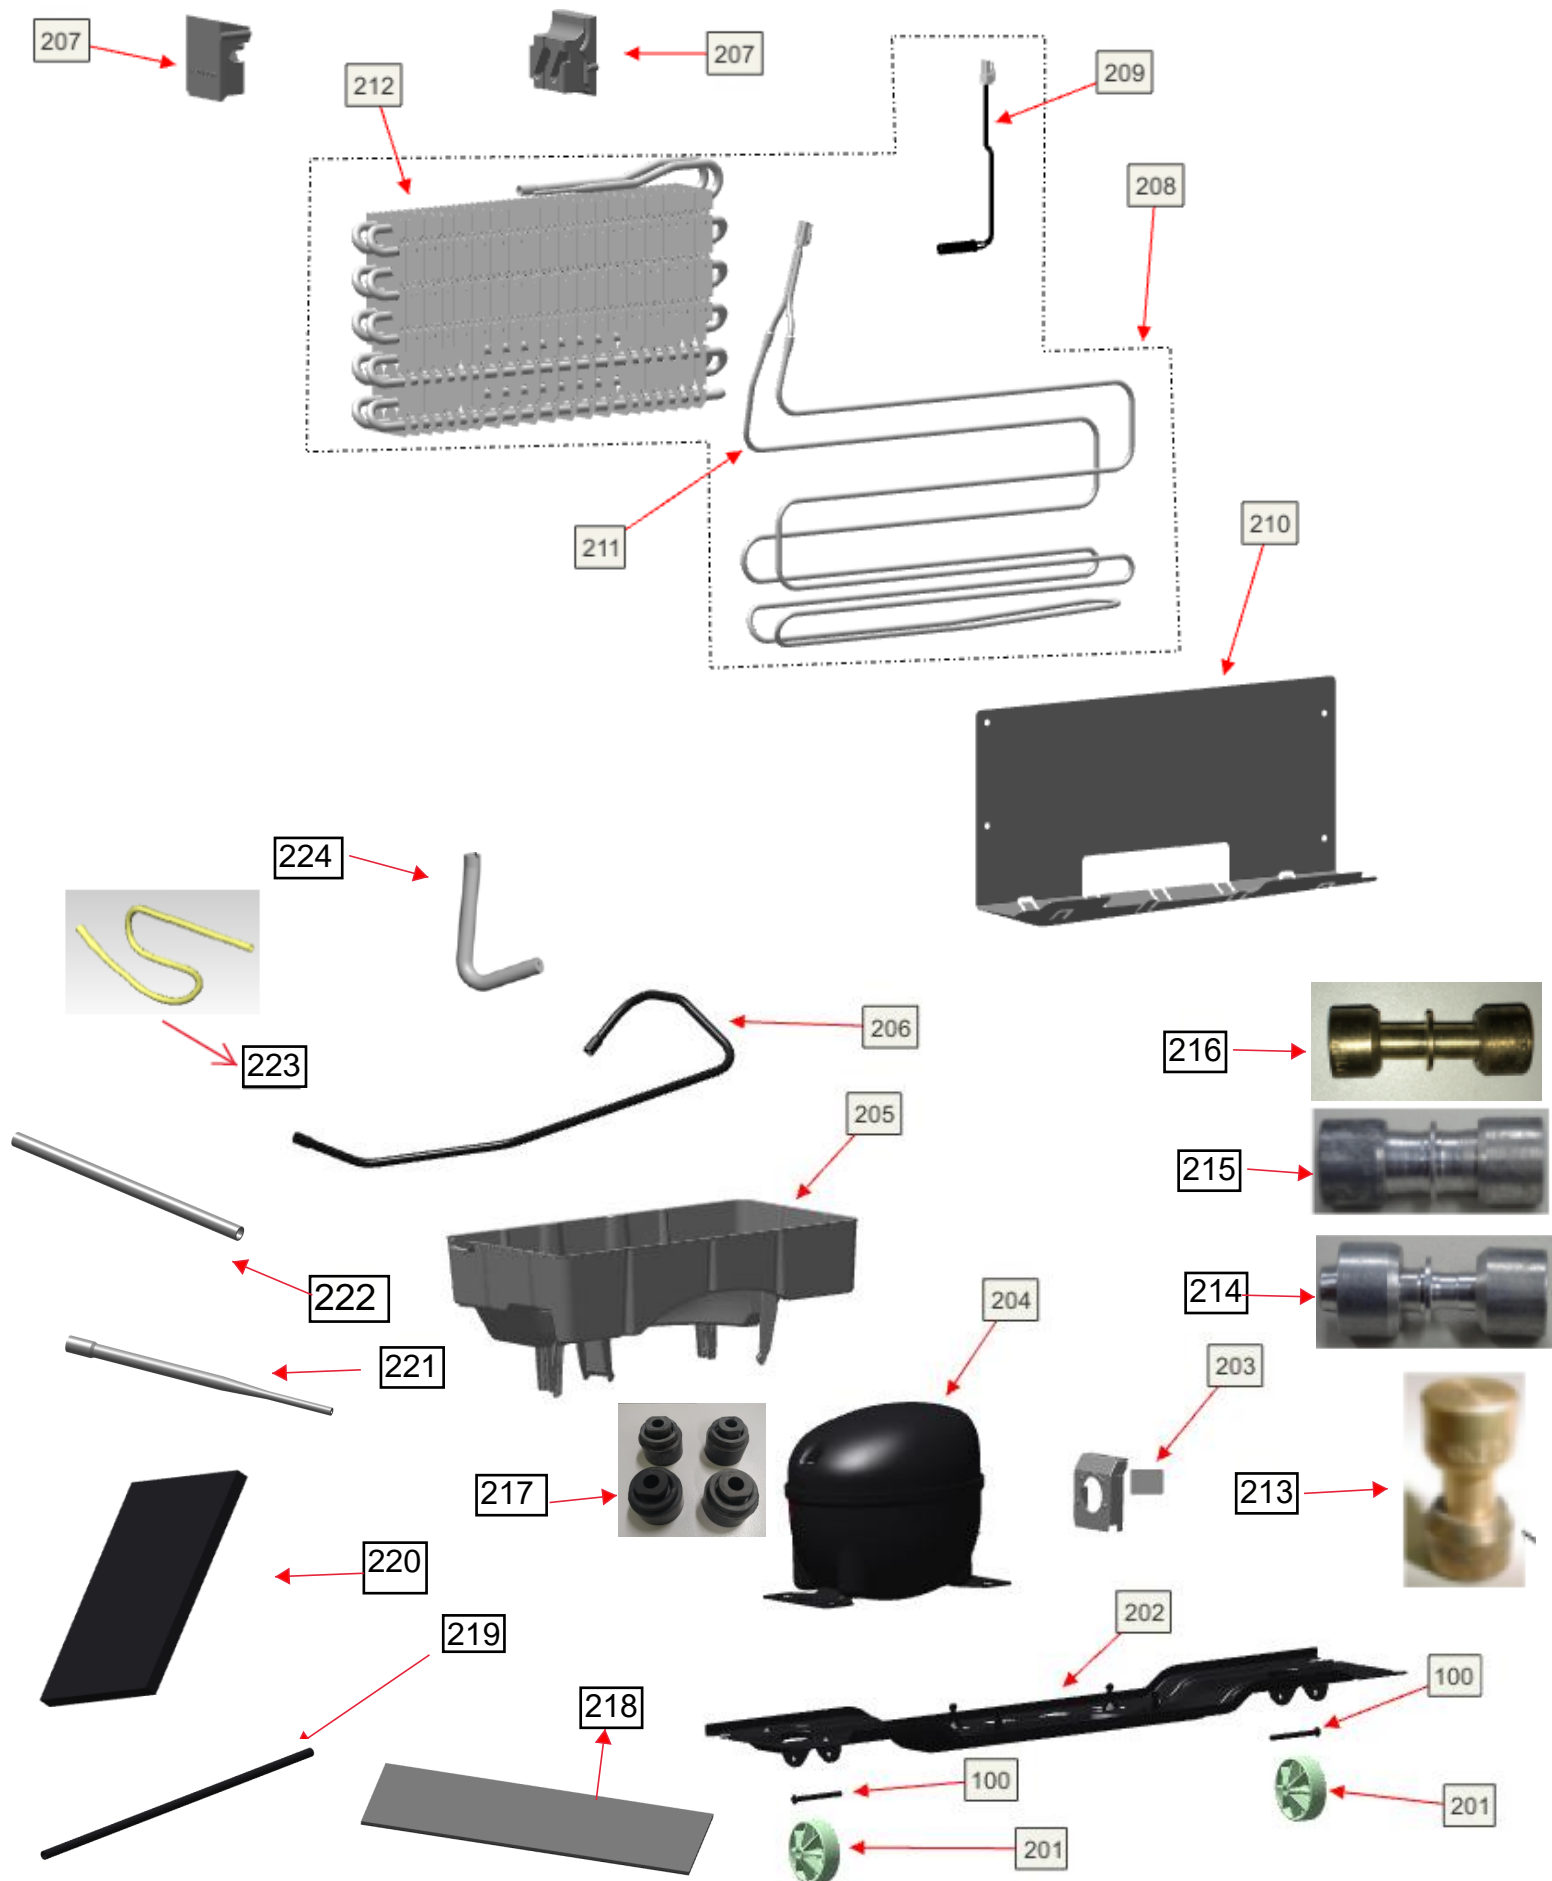

Vista Explodida do Produto