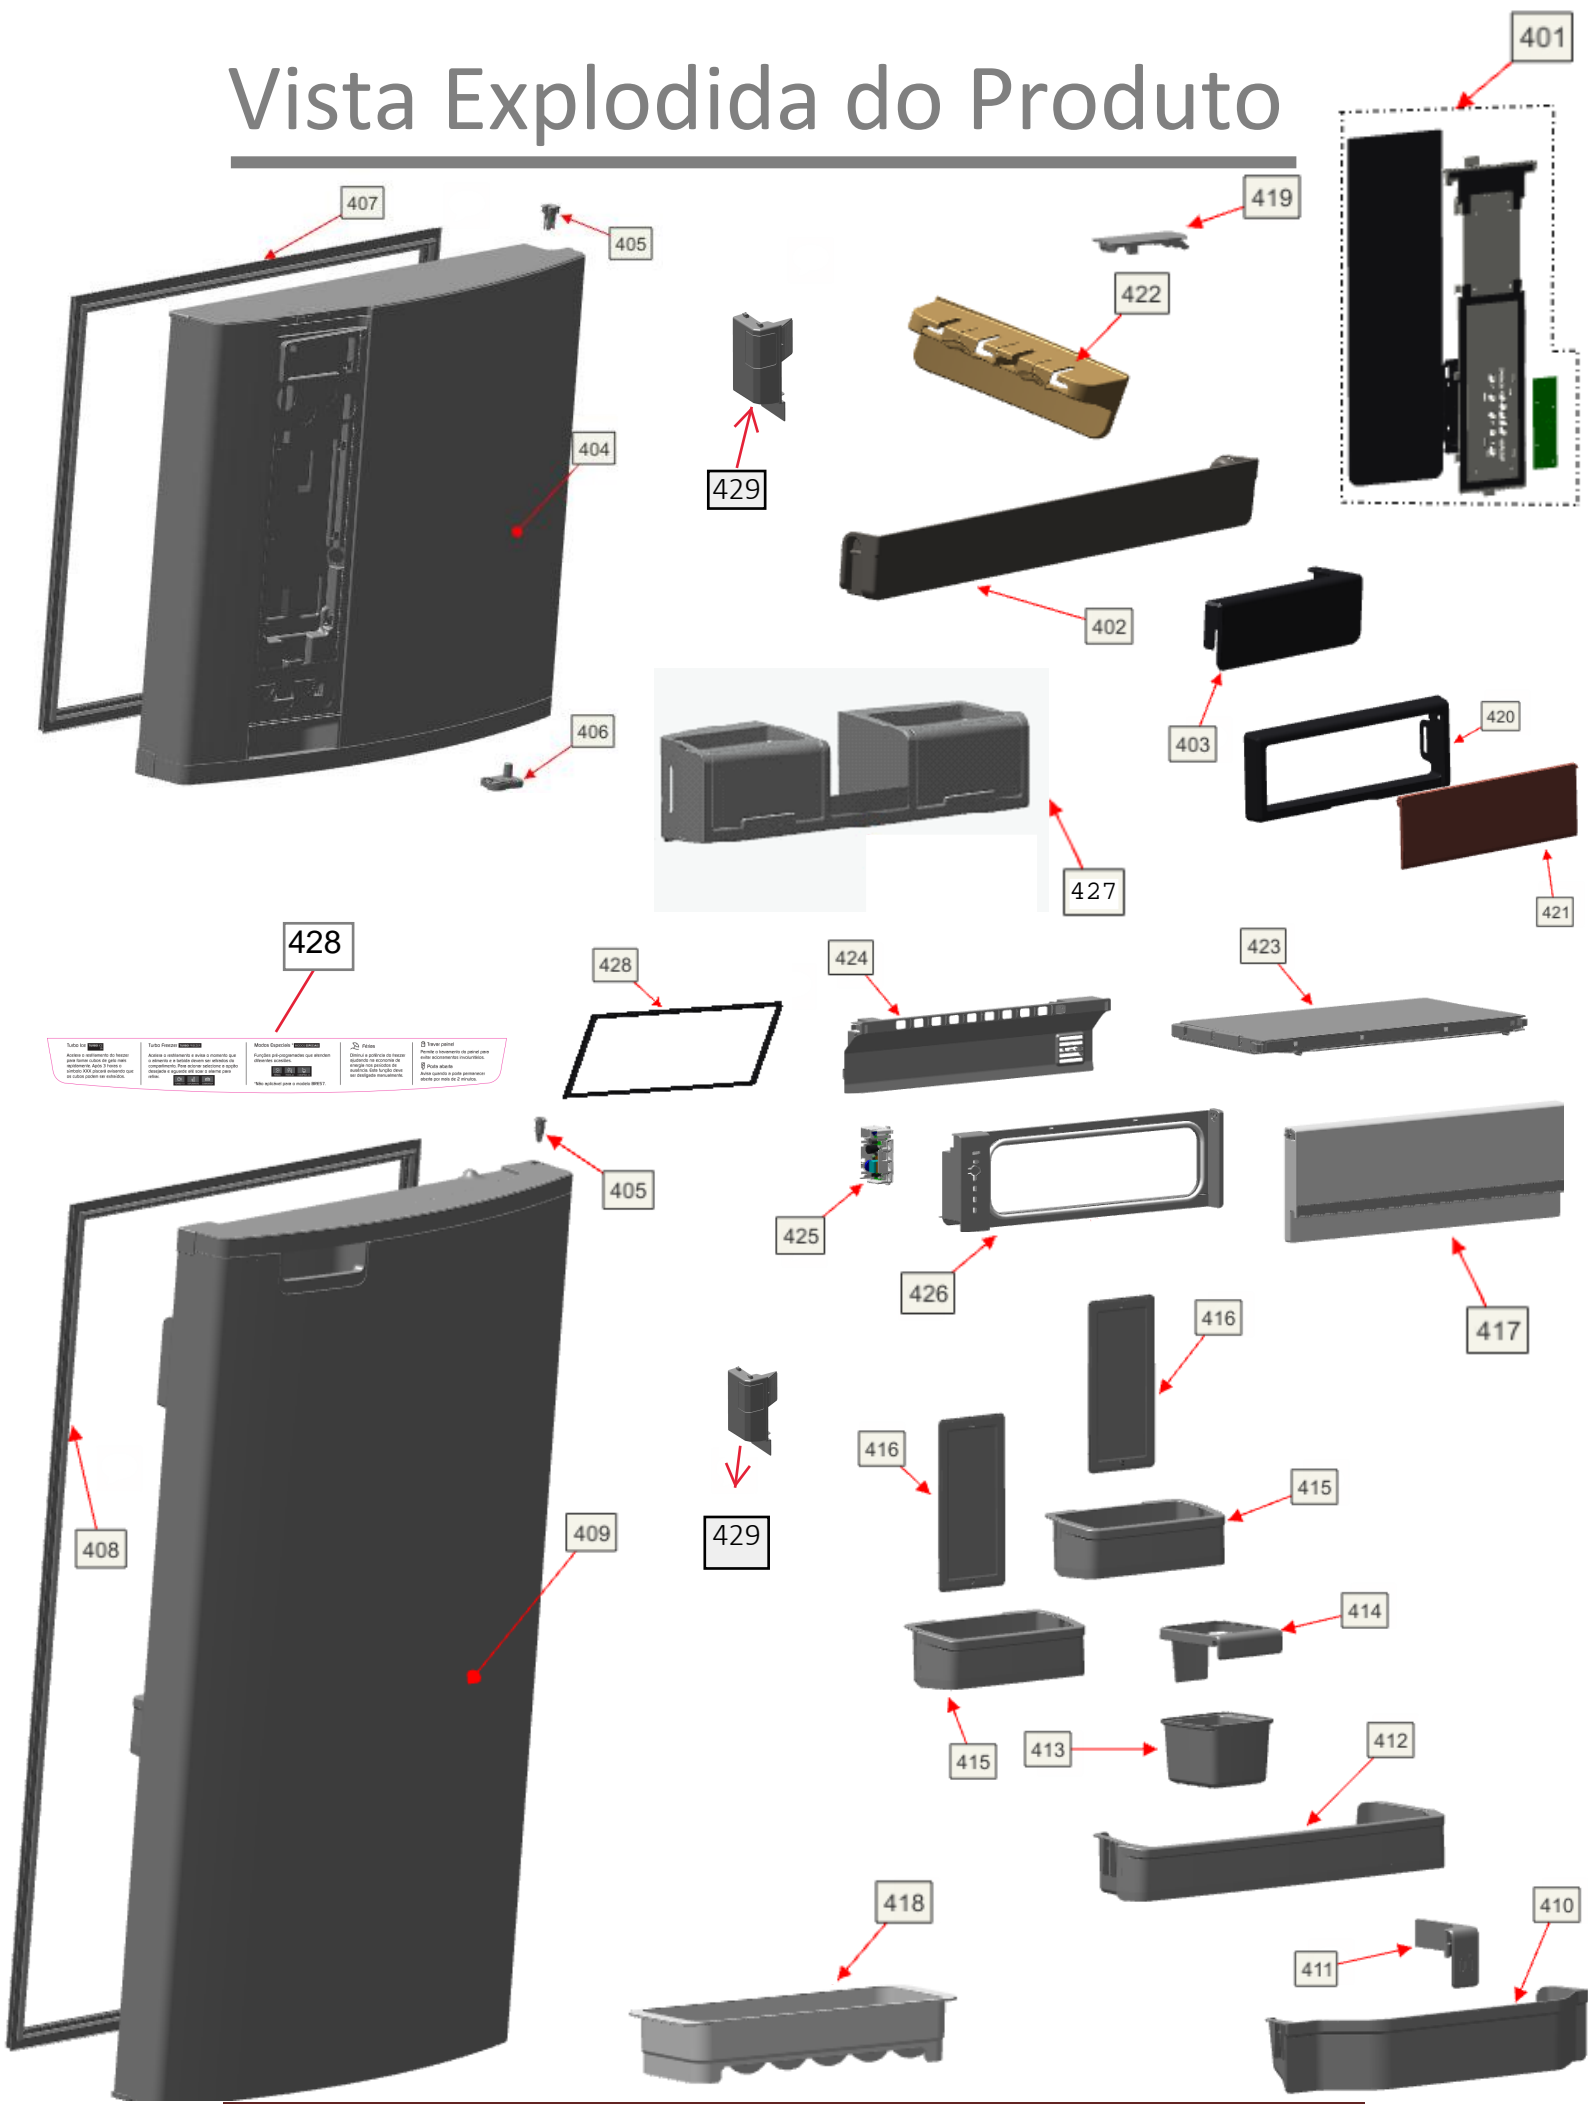

Vista Explodida do Produto