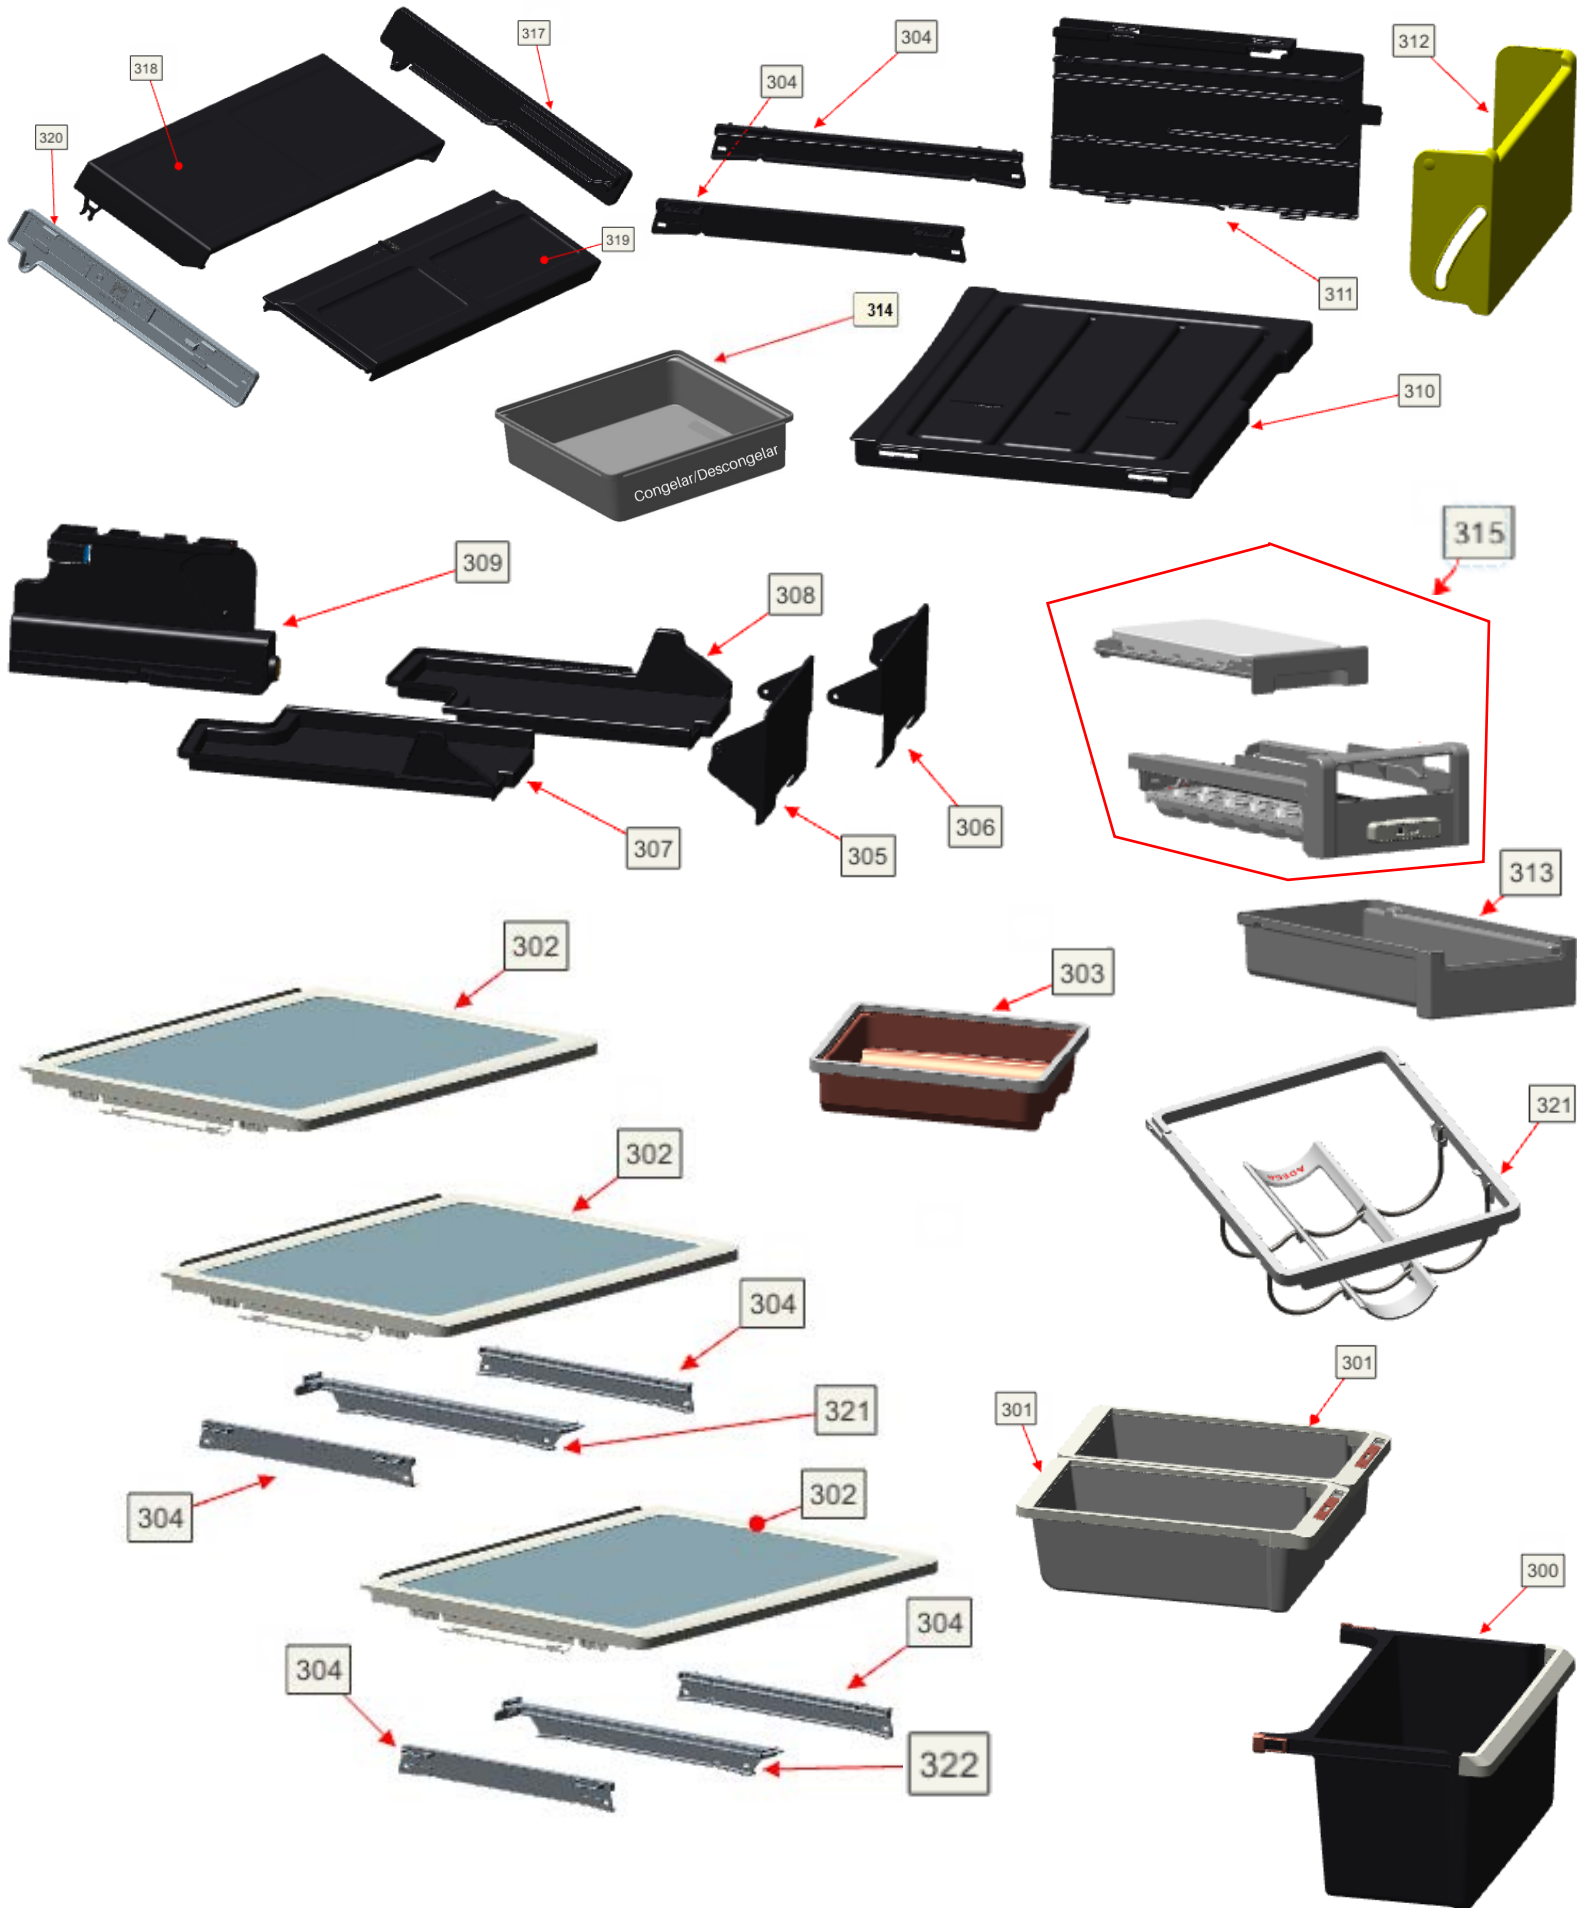

Vista Explodida do Produto