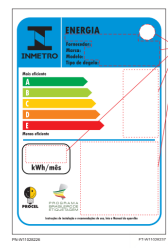

502

505

506

507

503

504

510

511

512

513

514

515

516

541

542

543

520

540

547

519

550

551

523

518

552

518

555

524

525

526

553

528

529

544

545

531

532

533

546

548

549

536

554

556