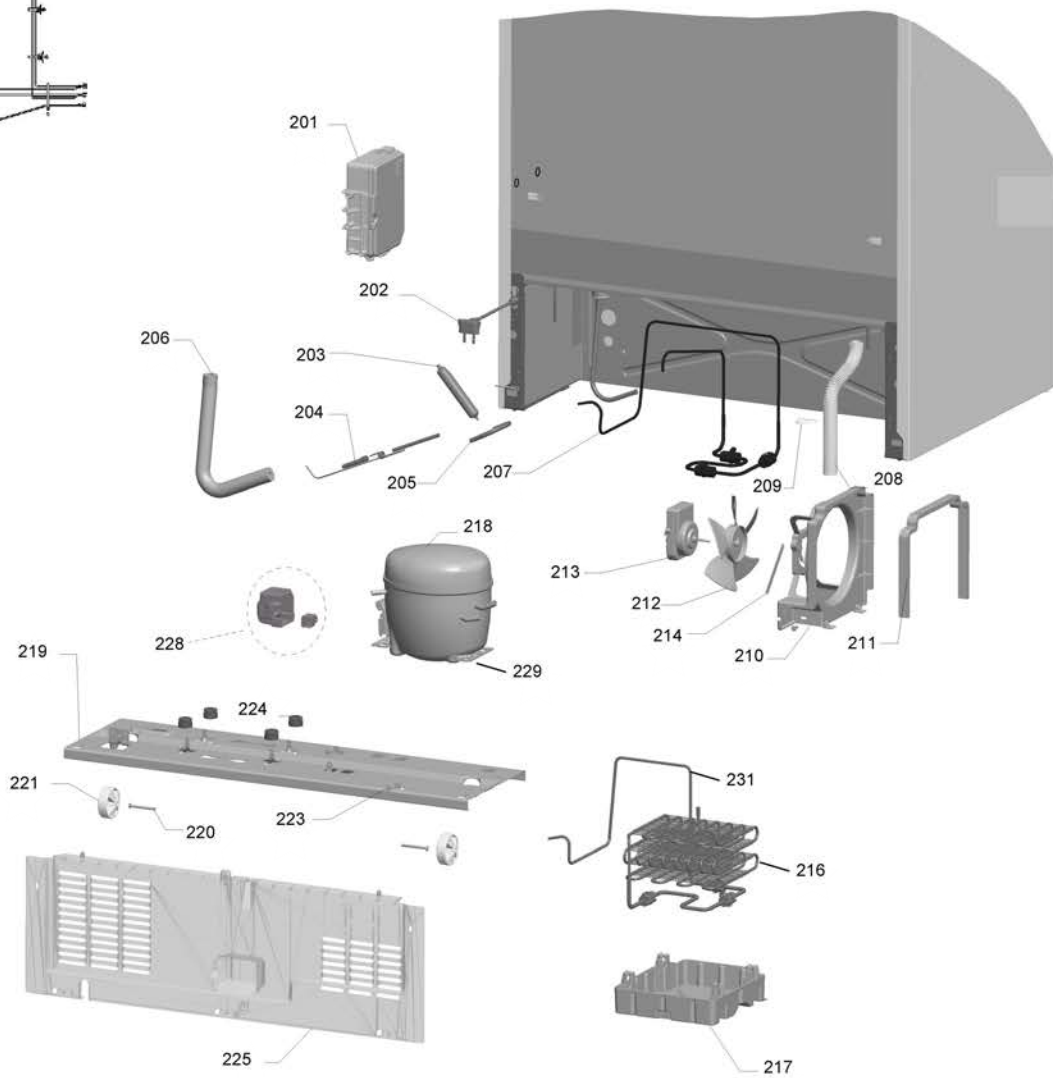

BRASTEMP

CATÁLOGO DE PEÇAS

Refrigerador Brastemp Ative! Side
Inverse

BRN80AK

BRASTEMP
MANUAL DO PRODUTO

Informações de Segurança

INFORMAÇÕES IMPORTANTES DE SEGURANÇA
A sua segurança e a de terceiros é muito importante. Leia atentamente e siga todas as instruções de segurança. Não tente reparar o produto sem a assistência de um técnico qualificado. Não desmonte o produto sem a assistência de um técnico qualificado. Não use o produto se estiver danificado ou se não estiver em condições de uso.