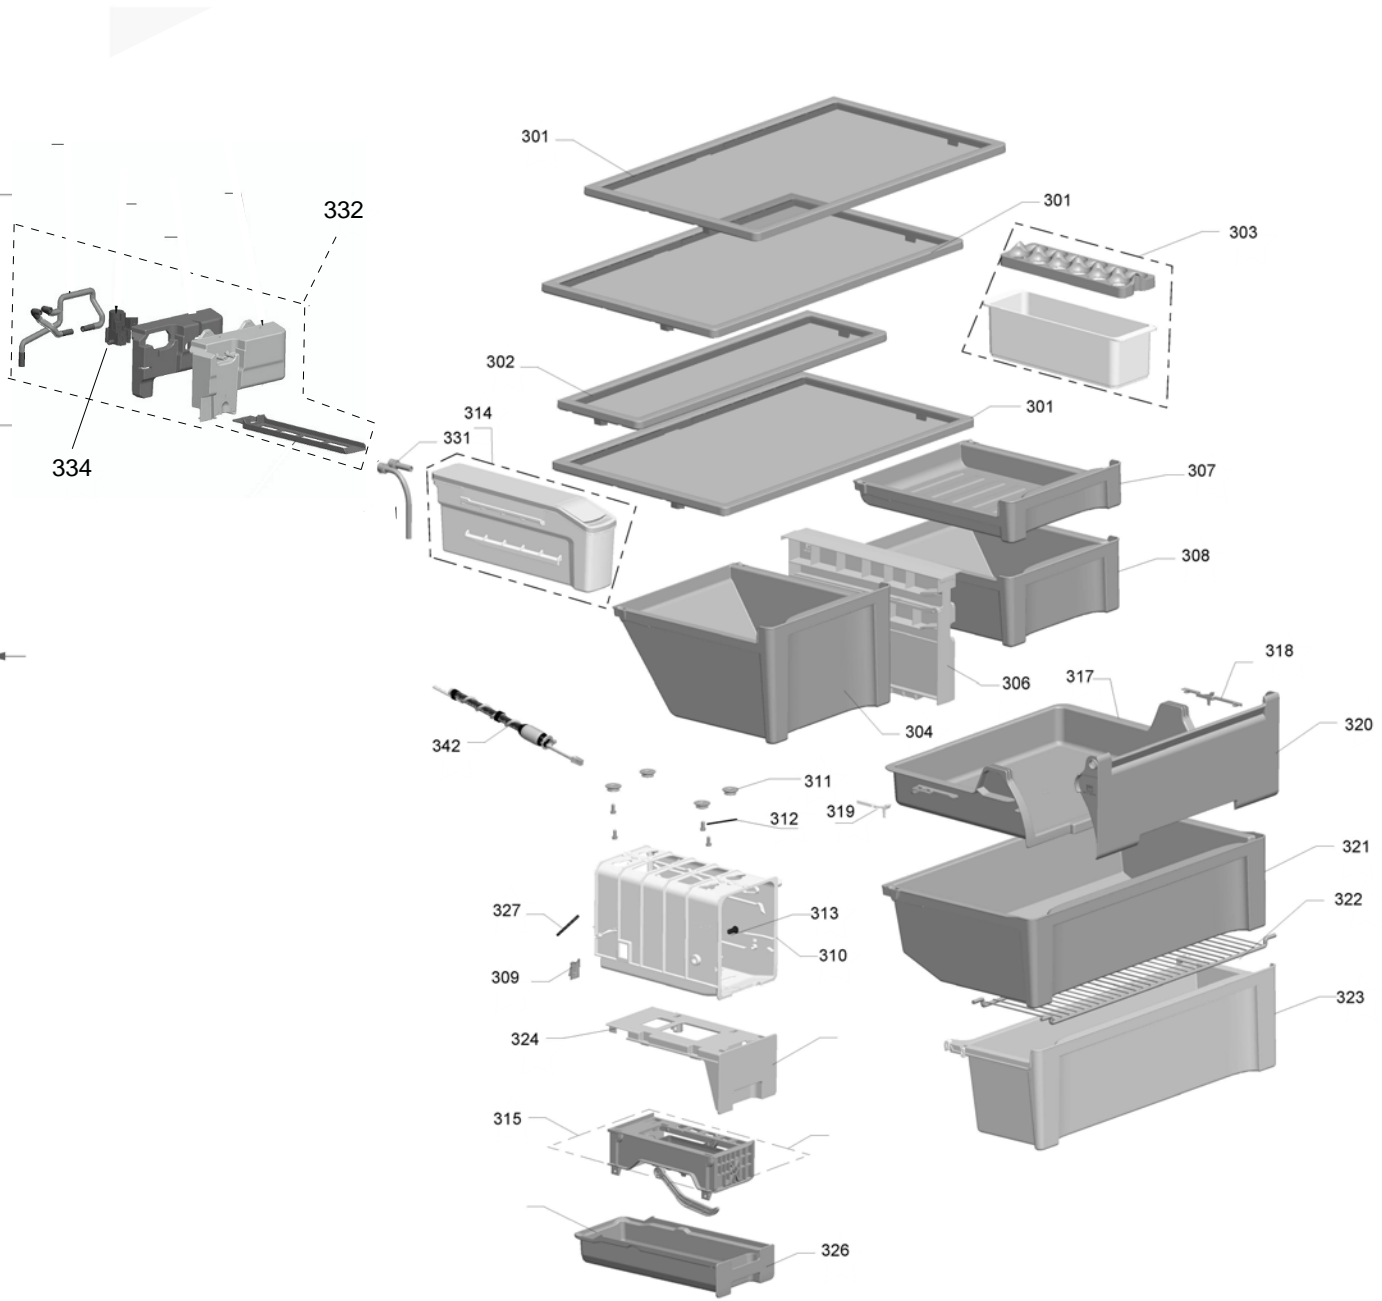

BRASTEMP

CATÁLOGO DE PEÇAS

Refrigerador Brastemp Ative! Side
Inverse

BRN80AK

BRASTEMP
MANUAL DO PRODUTO

Informações de Segurança

INFORMAÇÕES IMPORTANTES DE SEGURANÇA
A sua segurança e a de terceiros é muito importante. Leia atentamente e siga todas as instruções de segurança. Não tente reparar o produto sem a assistência de um técnico qualificado. Não desmonte o produto sem a assistência de um técnico qualificado. Não use o produto se estiver danificado ou se não estiver em condições de uso.