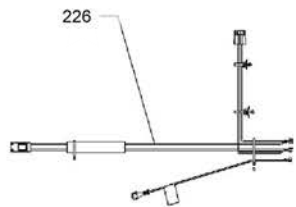

BRASTEMP

CATÁLOGO DE PEÇAS

Refrigerador Brastemp Ative! Side
Inverse

BRN80AK

BRASTEMP
MANUAL DO PRODUTO

Informações de Segurança

INFORMAÇÕES IMPORTANTES DE SEGURANÇA
A sua segurança e a de terceiros é muito importante. Leia atentamente e siga todas as instruções de segurança. Não tente reparar o produto sem a assistência de um técnico qualificado. Não desmonte o produto sem a assistência de um técnico qualificado. Não use o produto se estiver danificado ou se não estiver em condições de uso.