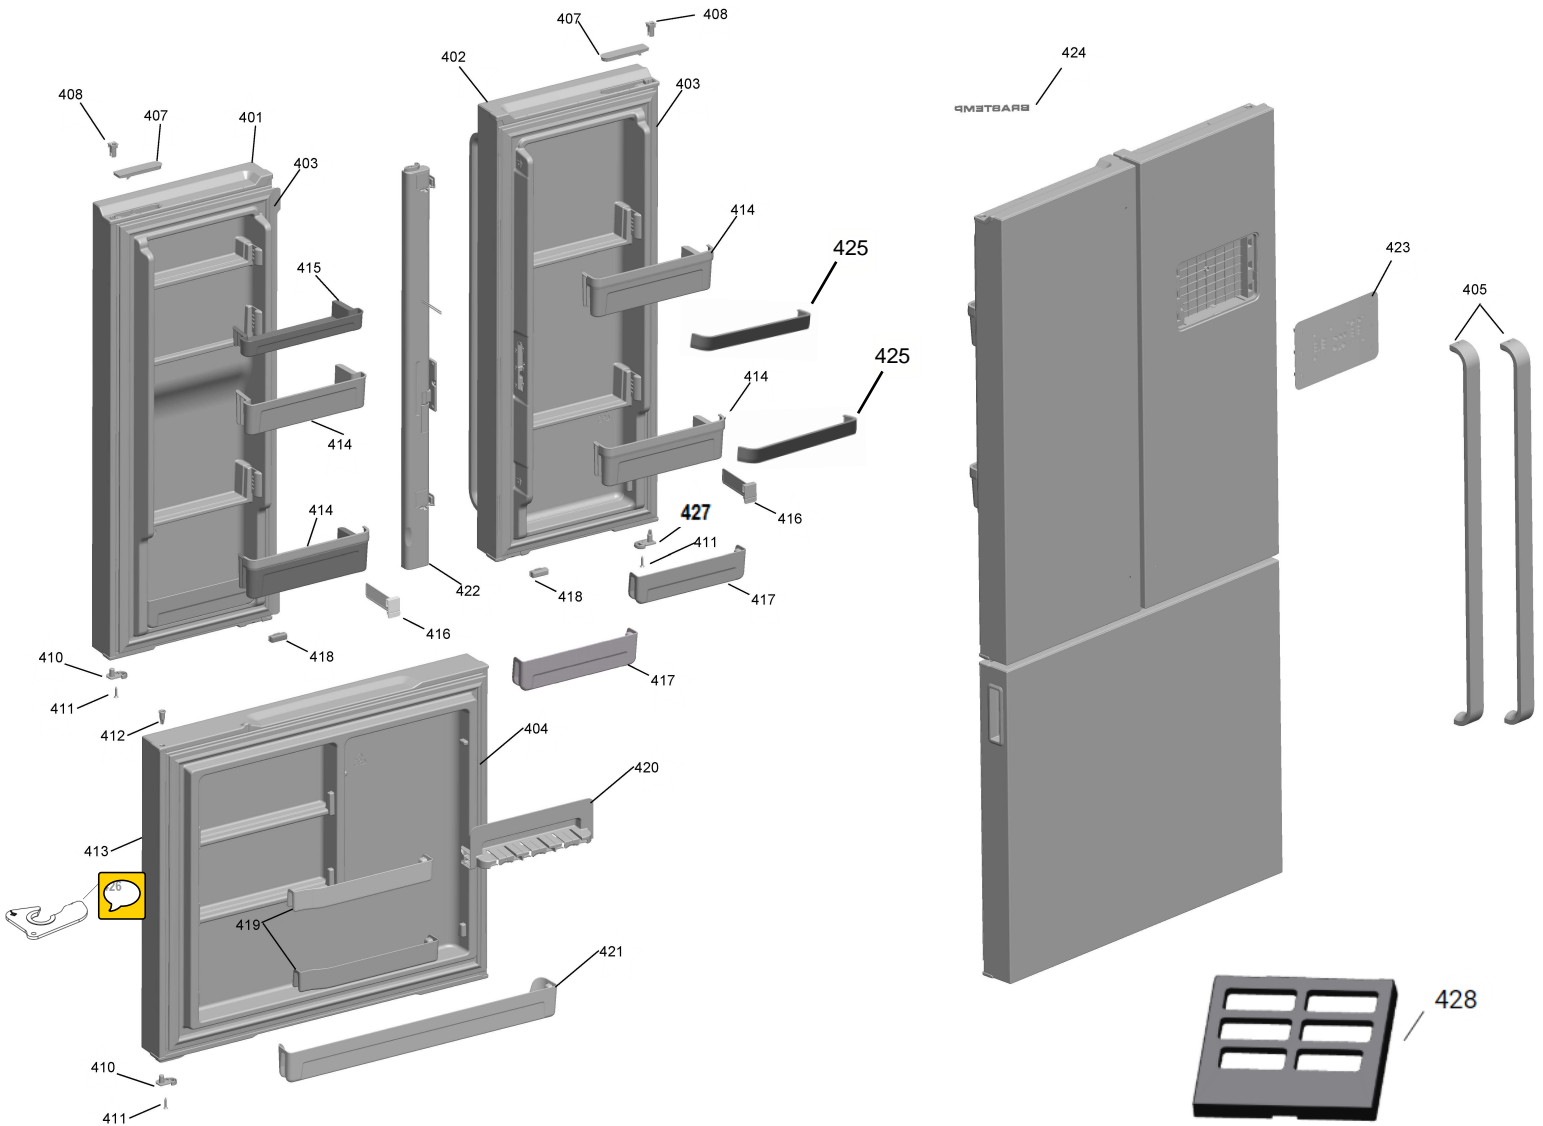

Vista Explodida do Produto

Motivo	Vista Explodida
Modelo do produto	BRO80AB
Categoria	Refrigeração
Marca do produto	Brastemp
Foto da peça	Item com foto irá aparecer com o símbolo abaixo: 

Em caso de dúvida entre em contato com o CDP Códigos através de uma Solicitação de Serviços no CRM

A partir da versão de engenharia 20: Consultar vista da página 11 até 14.

A partir da página 15, as peças podem ser aplicadas em todas as versões de engenharia do produto.

Versão de engenharia 00

332 - Kit Fabricador de gelo
Inclui as peças: 305, 315, 331 e 334