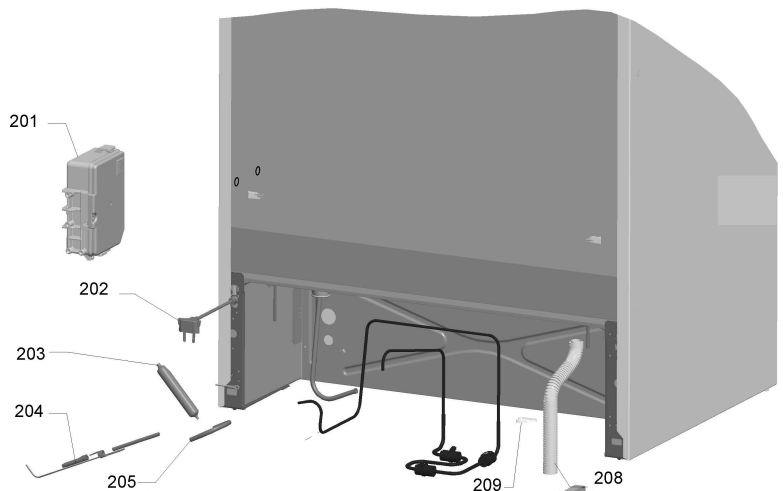

Vista Explodida do Produto

Motivo	Vista Explodida
Modelo do produto	BRO80AB
Categoria	Refrigeração
Marca do produto	Brastemp
Foto da peça	Item com foto irá aparecer com o símbolo abaixo: 

Em caso de dúvida entre em contato com o CDP Códigos através de uma Solicitação de Serviços no CRM

A partir da versão de engenharia 20: Consultar vista da página 11 até 14.

A partir da página 15, as peças podem ser aplicadas em todas as versões de engenharia do produto.

Versão de engenharia 00

332 - Kit Fabricador de gelo
Inclui as peças: 305, 315, 331 e 334