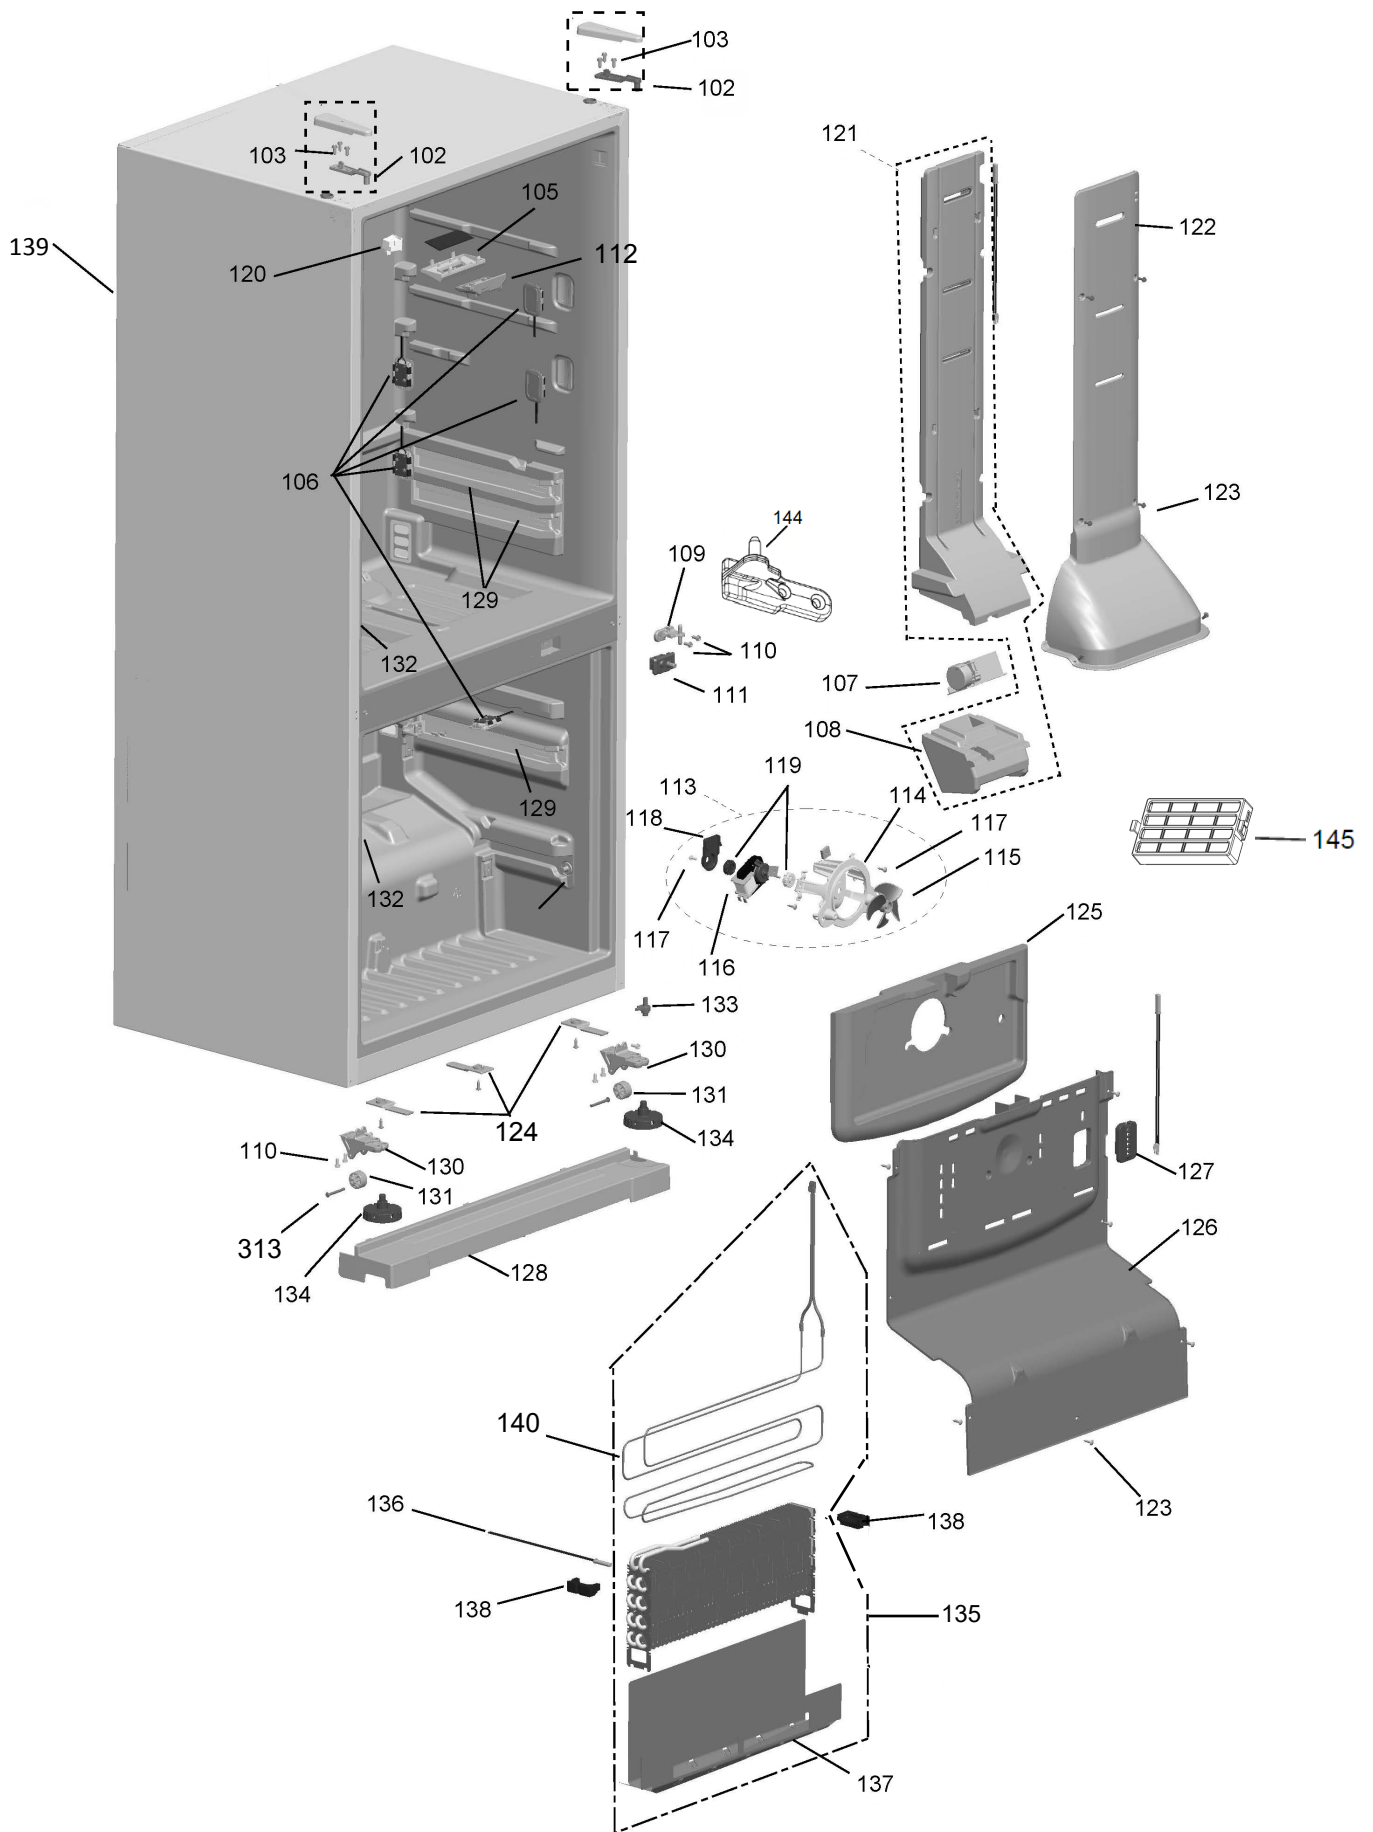

Vista Explodida do Produto

Motivo	Vista Explodida
Modelo do produto	BRO80AB
Categoria	Refrigeração
Marca do produto	Brastemp
Foto da peça	Item com foto irá aparecer com o símbolo abaixo: 

Em caso de dúvida entre em contato com o CDP Códigos através de uma Solicitação de Serviços no CRM

A partir da versão de engenharia 20: Consultar vista da página 11 até 14.

A partir da página 15, as peças podem ser aplicadas em todas as versões de engenharia do produto.

Versão de engenharia 00

332 - Kit Fabricador de gelo
Inclui as peças: 305, 315, 331 e 334

Versão de engenharia 10

332 - Kit Fabricador de gelo
Inclui as peças: 305, 315, 331 e 334

Versão de engenharia 20

332 - Kit Fabricador de gelo
Inclui as peças: 305, 315, 331 e 334

ATENÇÃO: As peças desta seção podem ser aplicadas em todas as versões de engenharia do produto.