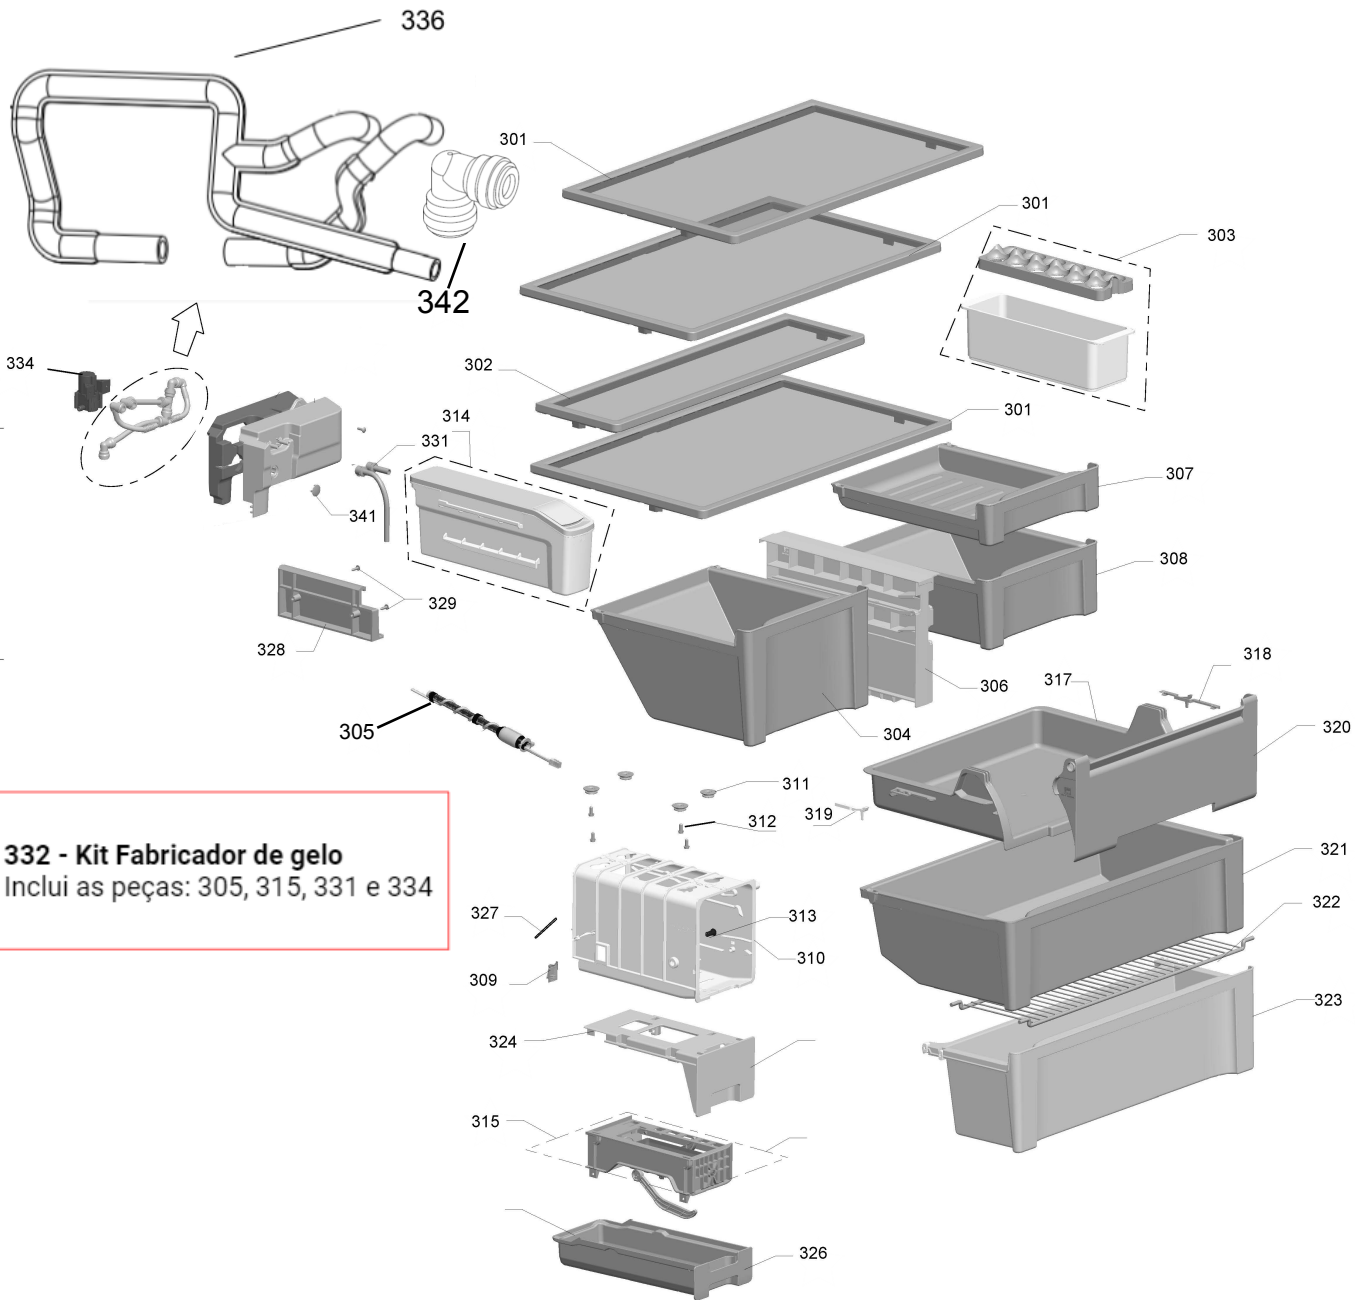

332 - Kit Fabricador de gelo
Inclui as peças: 305, 315, 331 e 334