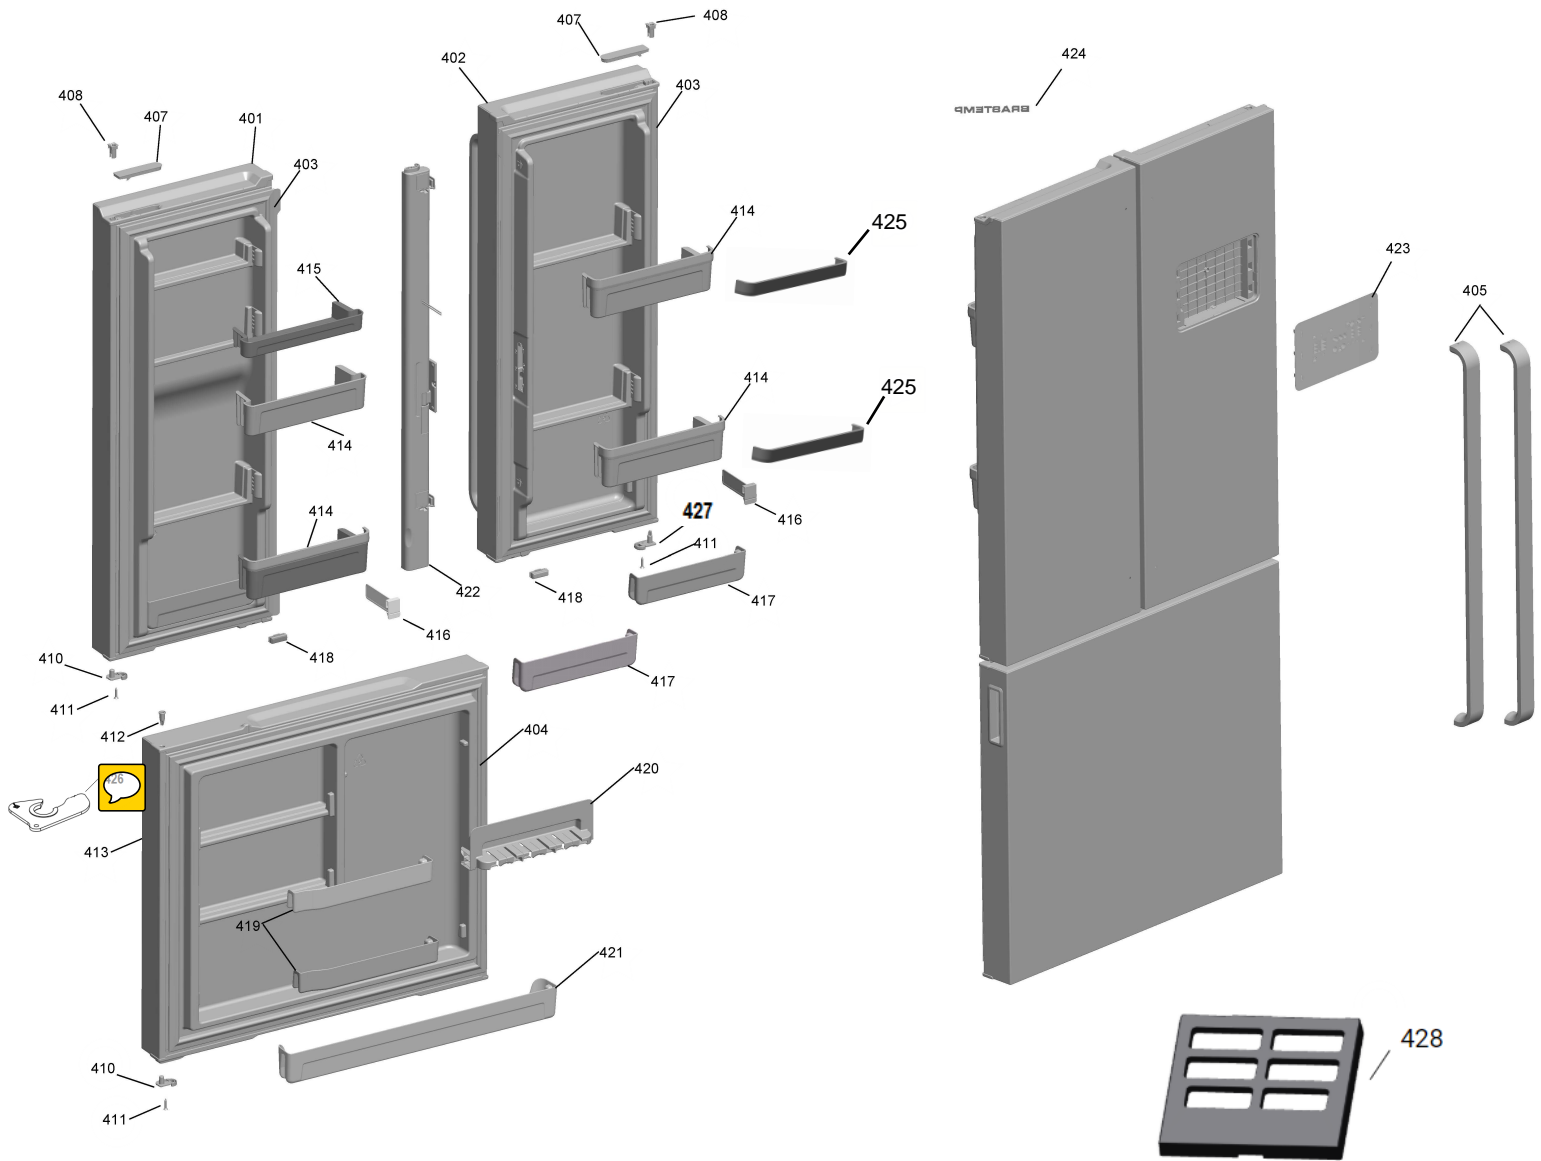

Vista Explodida do Produto

Motivo	Vista Explodida
Modelo do produto	BRO80AB
Categoria	Refrigeração
Marca do produto	Brastemp
Foto da peça	Item com foto irá aparecer com o símbolo abaixo: 

Em caso de dúvida entre em contato com o CDP Códigos através de uma Solicitação de Serviços no CRM

A partir da versão de engenharia 20: Consultar vista da página 11 até 14.

A partir da página 15, as peças podem ser aplicadas em todas as versões de engenharia do produto.

Versão de engenharia 00

332 - Kit Fabricador de gelo
Inclui as peças: 305, 315, 331 e 334

Versão de engenharia 10

332 - Kit Fabricador de gelo
Inclui as peças: 305, 315, 331 e 334

Versão de engenharia 20

332 - Kit Fabricador de gelo
Inclui as peças: 305, 315, 331 e 334

ATENÇÃO: As peças desta seção podem ser aplicadas em todas as versões de engenharia do produto.