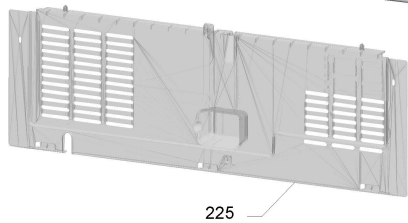

Vista Explodida do Produto

Motivo	Vista Explodida
Modelo do produto	BRO80AB
Categoria	Refrigeração
Marca do produto	Brastemp
Foto da peça	Item com foto irá aparecer com o símbolo abaixo: 

Em caso de dúvida entre em contato com o CDP Códigos através de uma Solicitação de Serviços no CRM

A partir da versão de engenharia 20: Consultar vista da página 11 até 14.

A partir da página 15, as peças podem ser aplicadas em todas as versões de engenharia do produto.

Versão de engenharia 00

332 - Kit Fabricador de gelo
Inclui as peças: 305, 315, 331 e 334