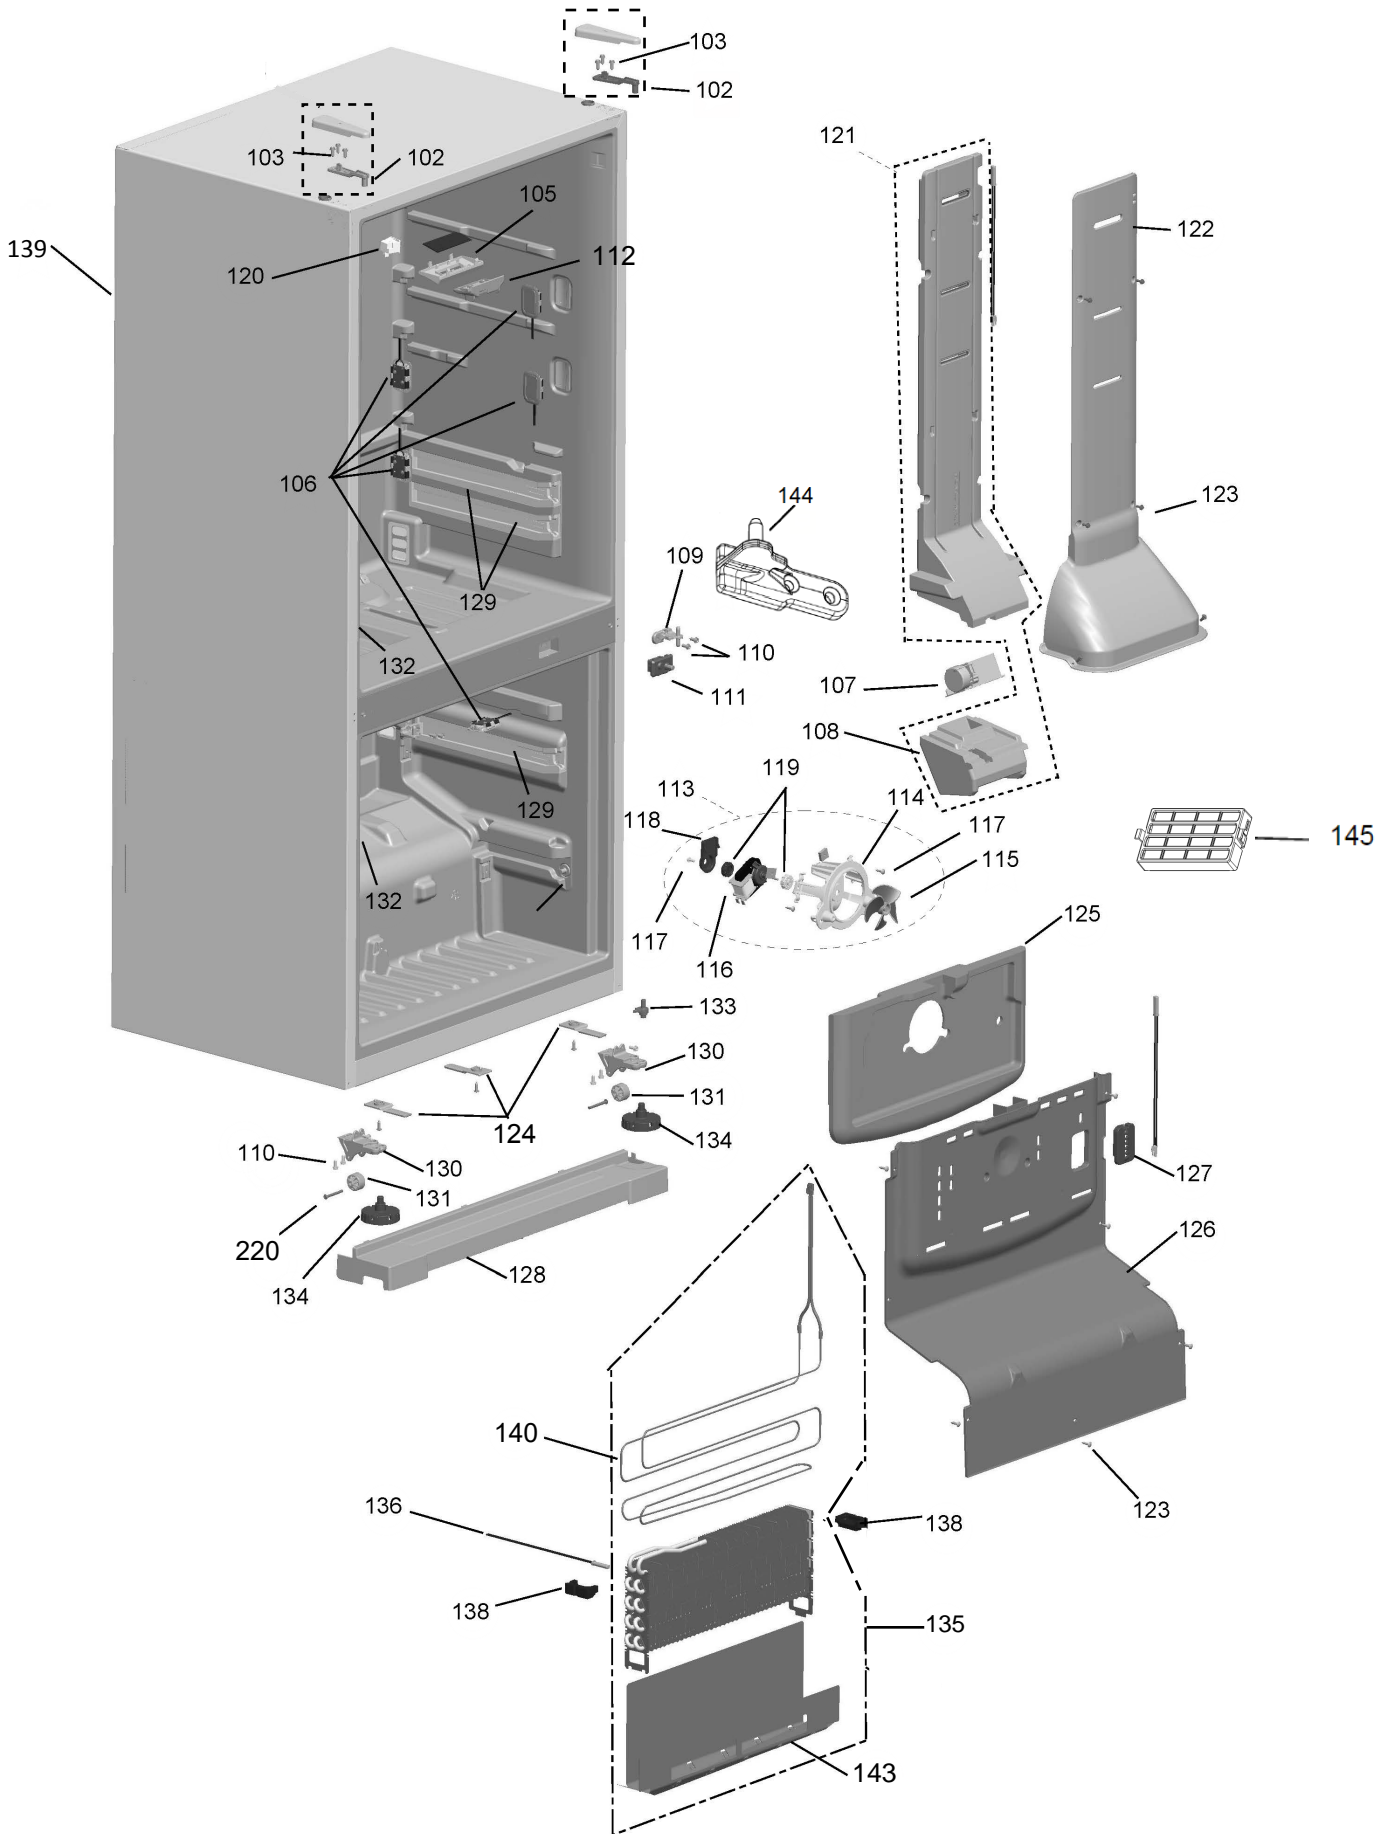

Vista Explodida do Produto

Motivo	Vista Explodida
Modelo do produto	BRO80AB
Categoria	Refrigeração
Marca do produto	Brastemp
Foto da peça	Item com foto irá aparecer com o símbolo abaixo: 

Em caso de dúvida entre em contato com o CDP Códigos através de uma Solicitação de Serviços no CRM

A partir da versão de engenharia 20: Consultar vista da página 11 até 14.

A partir da página 15, as peças podem ser aplicadas em todas as versões de engenharia do produto.

Versão de engenharia 00

332 - Kit Fabricador de gelo
Inclui as peças: 305, 315, 331 e 334

Versão de engenharia 10

332 - Kit Fabricador de gelo
Inclui as peças: 305, 315, 331 e 334

Versão de engenharia 20

332 - Kit Fabricador de gelo
Inclui as peças: 305, 315, 331 e 334

ATENÇÃO: As peças desta seção podem ser aplicadas em todas as versões de engenharia do produto.