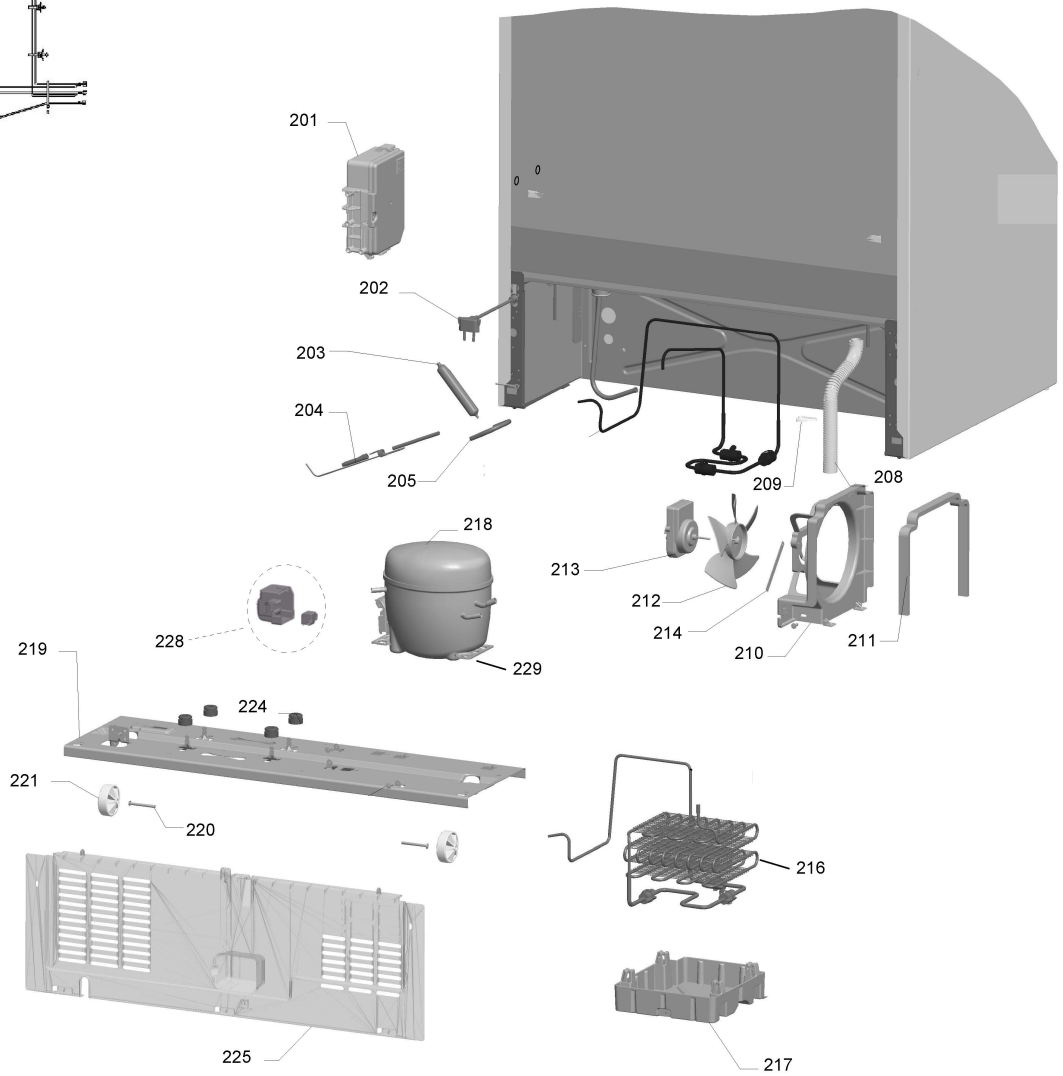

Vista Explodida do Produto

Motivo	Vista Explodida
Modelo do produto	BRO80AB
Categoria	Refrigeração
Marca do produto	Brastemp
Foto da peça	Item com foto irá aparecer com o símbolo abaixo: 

Em caso de dúvida entre em contato com o CDP Códigos através de uma Solicitação de Serviços no CRM

A partir da versão de engenharia 20: Consultar vista da página 11 até 14.

A partir da página 15, as peças podem ser aplicadas em todas as versões de engenharia do produto.

Versão de engenharia 00

332 - Kit Fabricador de gelo
Inclui as peças: 305, 315, 331 e 334

Versão de engenharia 10

332 - Kit Fabricador de gelo
Inclui as peças: 305, 315, 331 e 334

Versão de engenharia 20

332 - Kit Fabricador de gelo
Inclui as peças: 305, 315, 331 e 334

ATENÇÃO: As peças desta seção podem ser aplicadas em todas as versões de engenharia do produto.