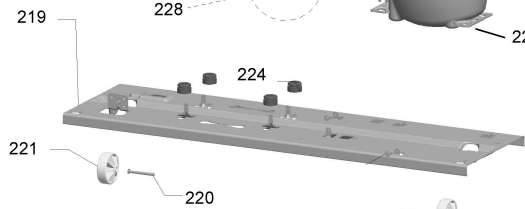

Vista Explodida do Produto

Motivo	Vista Explodida
Modelo do produto	BRO80AB
Categoria	Refrigeração
Marca do produto	Brastemp
Foto da peça	Item com foto irá aparecer com o símbolo abaixo: 

Em caso de dúvida entre em contato com o CDP Códigos através de uma Solicitação de Serviços no CRM

COMUNICADO IMPORTANTE

Ao solicitar determinada peça, deve-se verificar a versão de engenharia do produto.

Versão de engenharia 00: Consultar vista da página 3 até 6.

Versão de engenharia 10: Consultar vista da página 7 até 10.

A partir da versão de engenharia 20: Consultar vista da página 11 até 14.

A partir da página 15, as peças podem ser aplicadas em todas as versões de engenharia do produto.

Versão de engenharia 00

332 - Kit Fabricador de gelo
Inclui as peças: 305, 315, 331 e 334