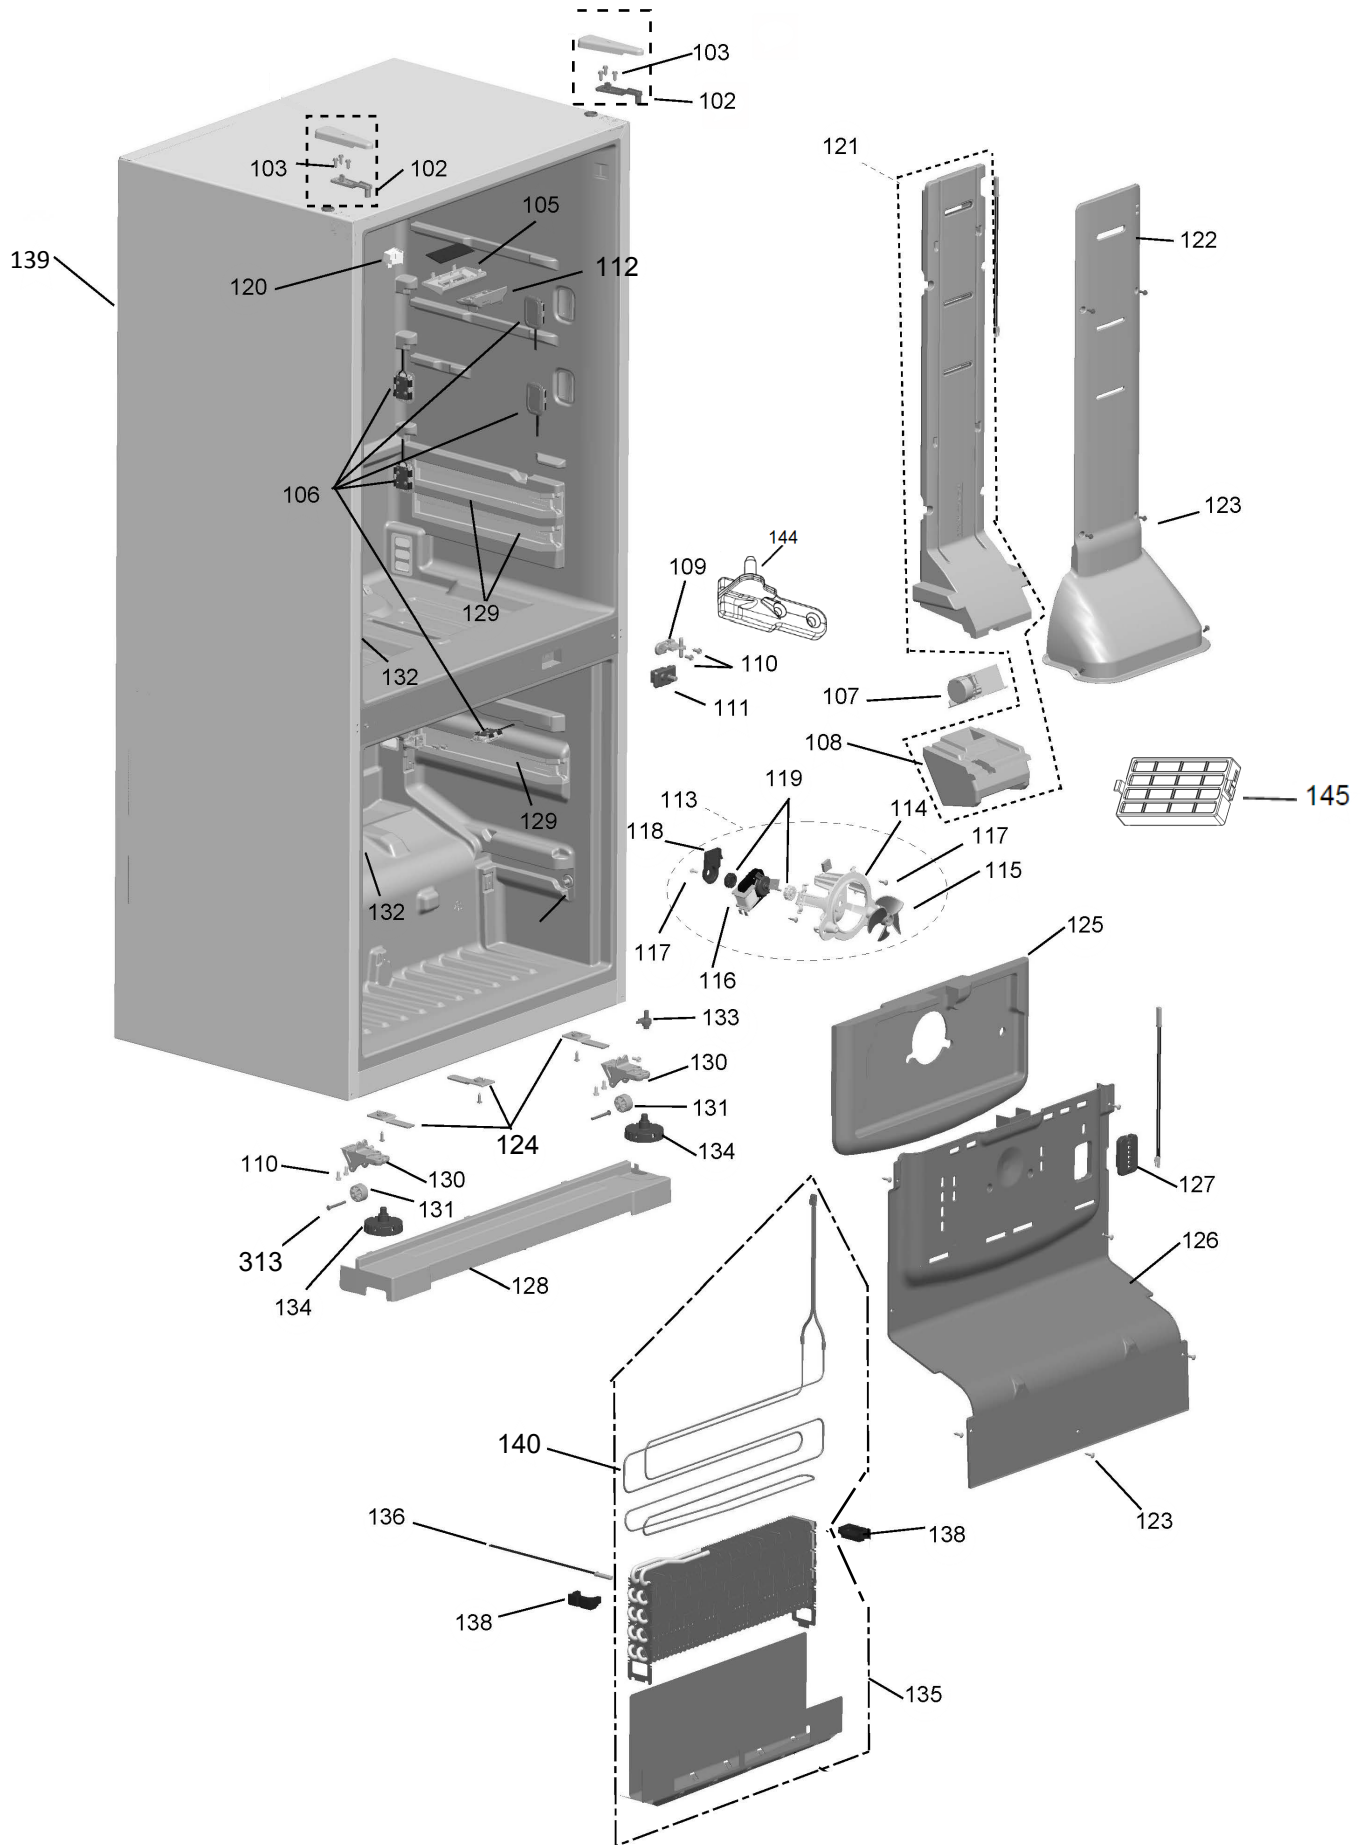

Vista Explodida do Produto

Motivo	Vista Explodida
Modelo do produto	BRO80AB
Categoria	Refrigeração
Marca do produto	Brastemp
Foto da peça	Item com foto irá aparecer com o símbolo abaixo: 

Em caso de dúvida entre em contato com o CDP Códigos através de uma Solicitação de Serviços no CRM

COMUNICADO IMPORTANTE

Ao solicitar determinada peça, deve-se verificar a versão de engenharia do produto.

Versão de engenharia 00: Consultar vista da página 3 até 6.

Versão de engenharia 10: Consultar vista da página 7 até 10.

A partir da versão de engenharia 20: Consultar vista da página 11 até 14.

A partir da página 15, as peças podem ser aplicadas em todas as versões de engenharia do produto.

Versão de engenharia 00

332 - Kit Fabricador de gelo
Inclui as peças: 305, 315, 331 e 334