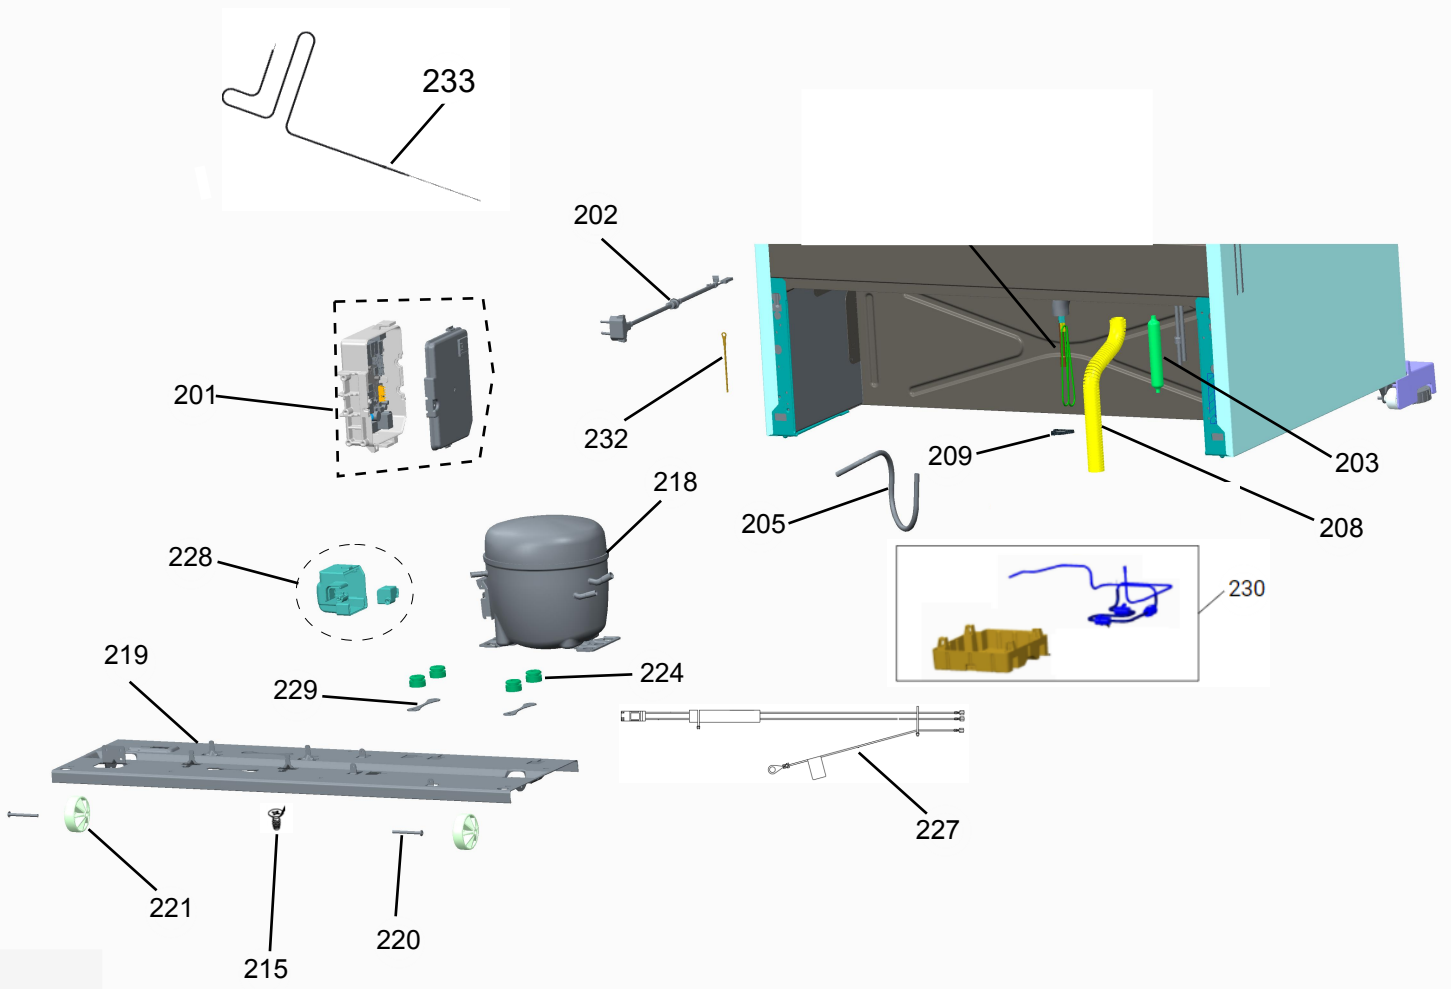

Vista Explodida do Produto

Motivo	Vista Explodida
Modelo do produto	BRO80AB
Categoria	Refrigeração
Marca do produto	Brastemp
Foto da peça	Item com foto irá aparecer com o símbolo abaixo: 

Em caso de dúvida entre em contato com o CDP Códigos através de uma Solicitação de Serviços no CRM

A partir da versão de engenharia 20: Consultar vista da página 11 até 14.

A partir da página 15, as peças podem ser aplicadas em todas as versões de engenharia do produto.

Versão de engenharia 00

332 - Kit Fabricador de gelo
Inclui as peças: 305, 315, 331 e 334

Versão de engenharia 10

332 - Kit Fabricador de gelo
Inclui as peças: 305, 315, 331 e 334

Versão de engenharia 20

332 - Kit Fabricador de gelo
Inclui as peças: 305, 315, 331 e 334

ATENÇÃO: As peças desta seção podem ser aplicadas em todas as versões de engenharia do produto.