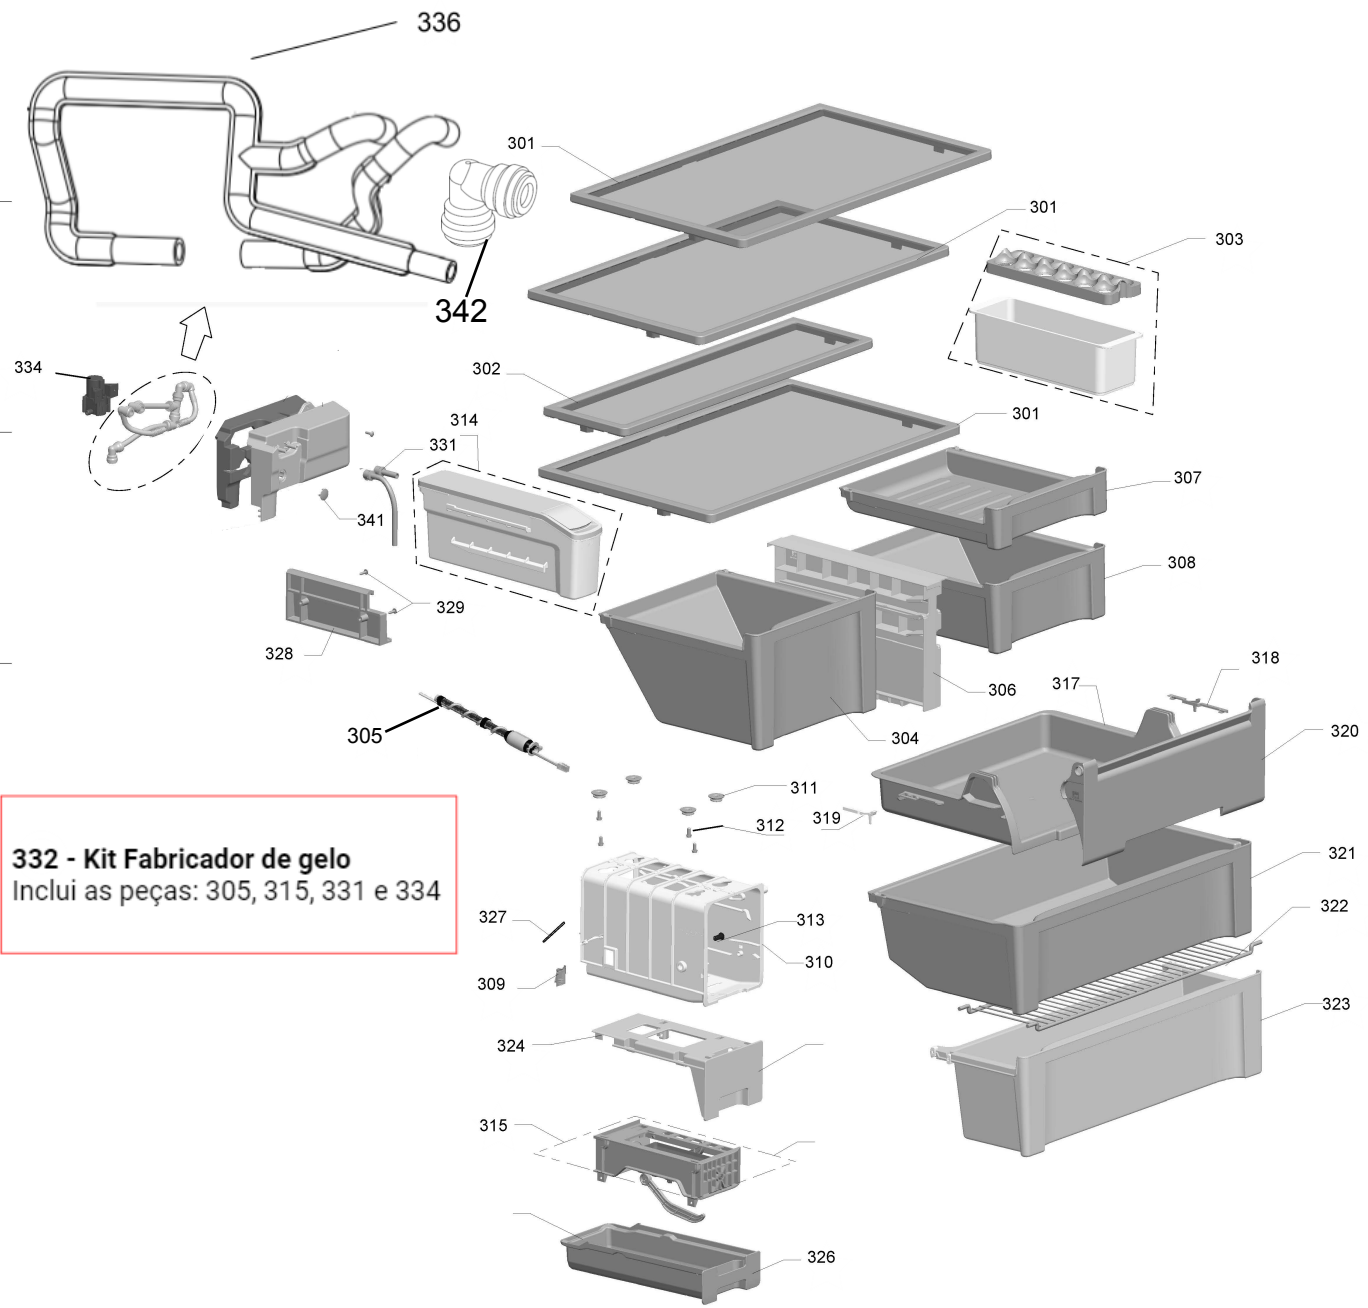

Vista Explodida do Produto

Motivo	Vista Explodida
Modelo do produto	BRO80AB
Categoria	Refrigeração
Marca do produto	Brastemp
Foto da peça	Item com foto irá aparecer com o símbolo abaixo: 

Em caso de dúvida entre em contato com o CDP Códigos através de uma Solicitação de Serviços no CRM

COMUNICADO IMPORTANTE

Ao solicitar determinada peça, deve-se verificar a versão de engenharia do produto.

Versão de engenharia 00: Consultar vista da página 3 até 6.

Versão de engenharia 10: Consultar vista da página 7 até 10.

A partir da versão de engenharia 20: Consultar vista da página 11 até 14.

A partir da página 15, as peças podem ser aplicadas em todas as versões de engenharia do produto.

Versão de engenharia 00

332 - Kit Fabricador de gelo
Inclui as peças: 305, 315, 331 e 334