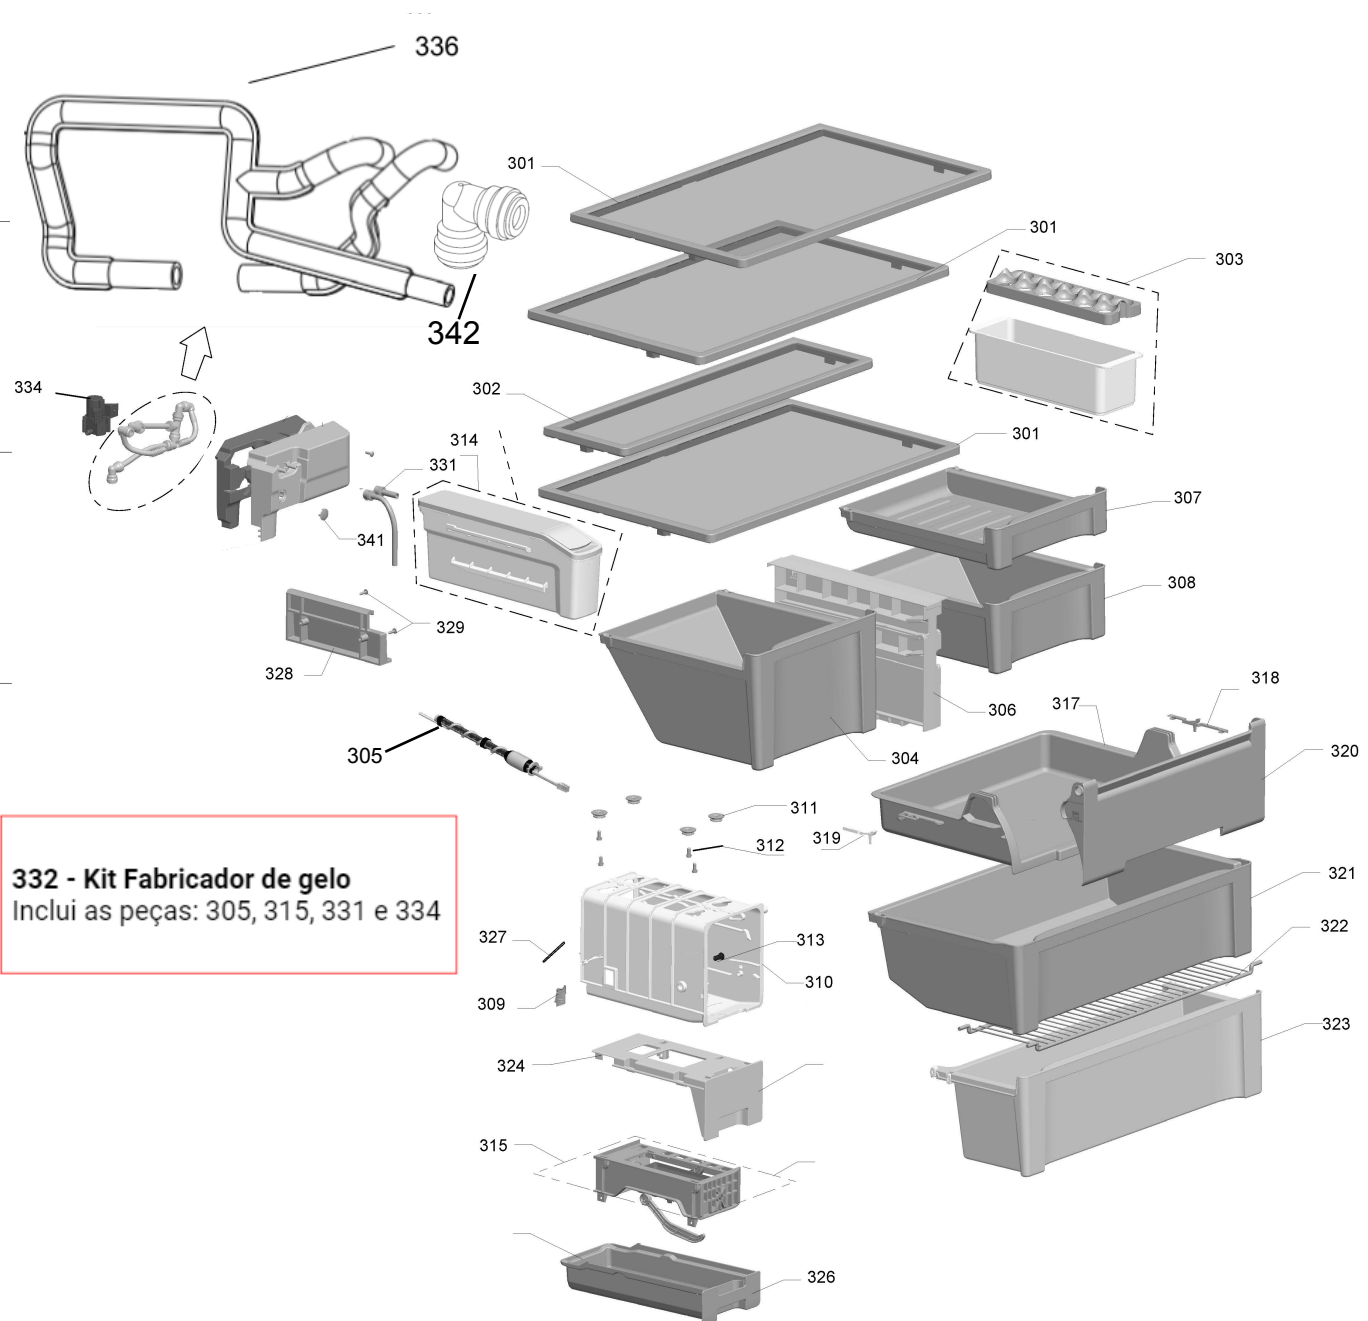

Vista Explodida do Produto

Motivo	Vista Explodida
Modelo do produto	BRO80AB
Categoria	Refrigeração
Marca do produto	Brastemp
Foto da peça	Item com foto irá aparecer com o símbolo abaixo: 

Em caso de dúvida entre em contato com o CDP Códigos através de uma Solicitação de Serviços no CRM

A partir da versão de engenharia 20: Consultar vista da página 11 até 14.

A partir da página 15, as peças podem ser aplicadas em todas as versões de engenharia do produto.

Versão de engenharia 00

332 - Kit Fabricador de gelo
Inclui as peças: 305, 315, 331 e 334

Versão de engenharia 10

332 - Kit Fabricador de gelo
Inclui as peças: 305, 315, 331 e 334

Versão de engenharia 20

332 - Kit Fabricador de gelo
Inclui as peças: 305, 315, 331 e 334

ATENÇÃO: As peças desta seção podem ser aplicadas em todas as versões de engenharia do produto.