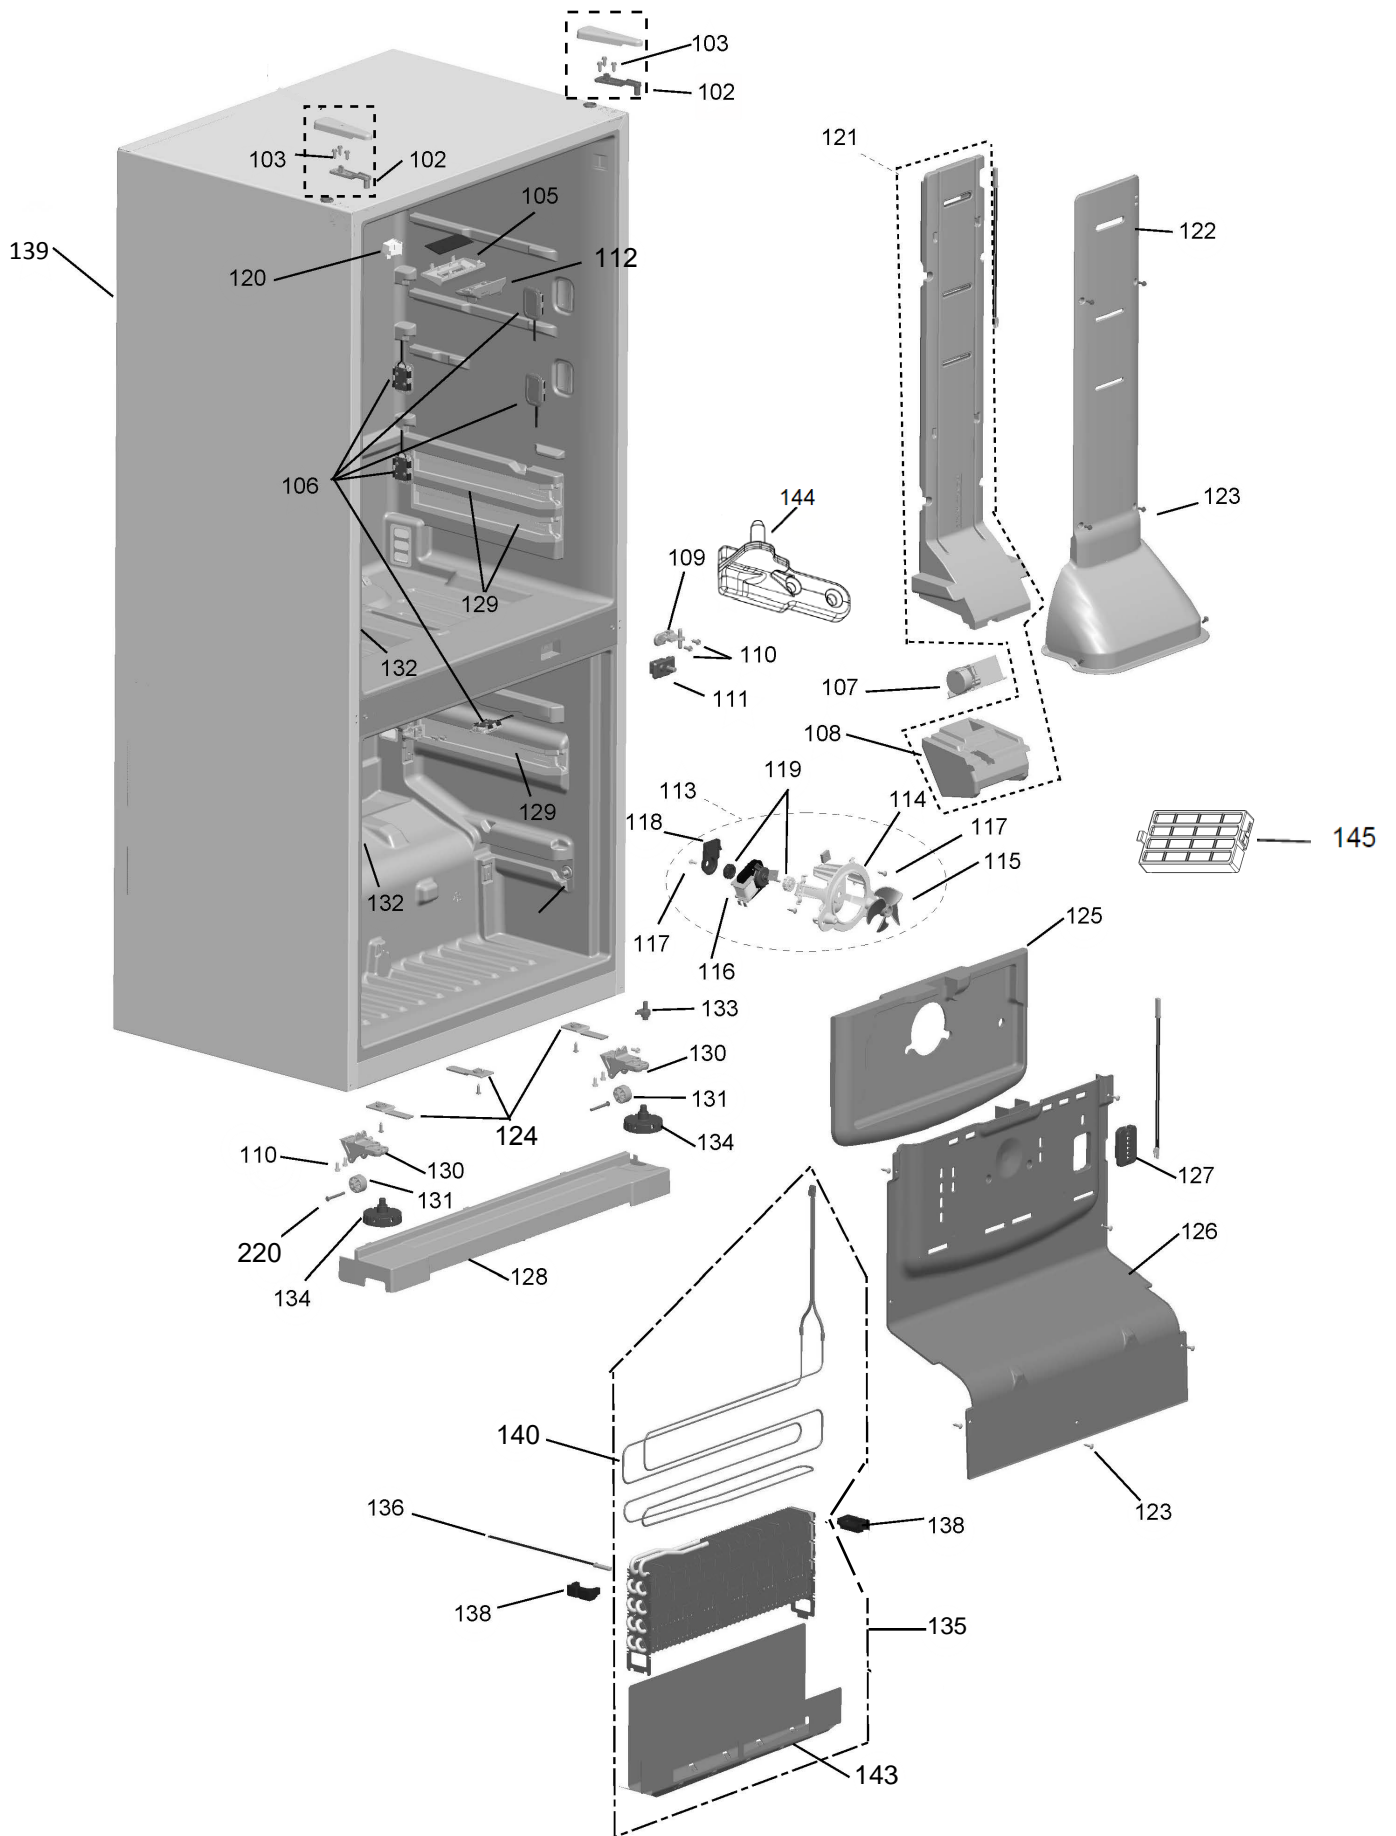

Versão de engenharia 20