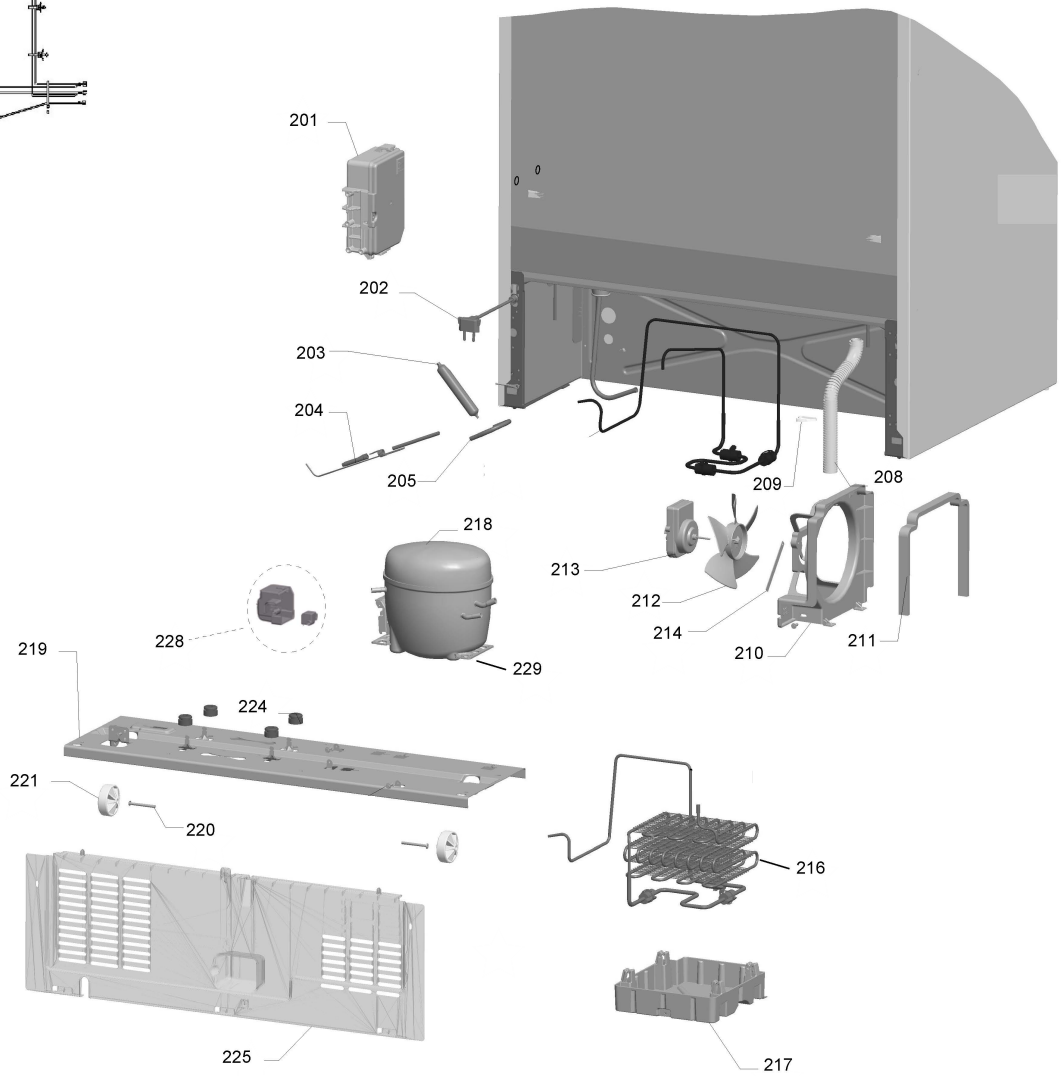

# Vista Explodida do Produto

Motivo	Vista Explodida
Modelo do produto	BR080AE
Categoria	Refrigeração
Marca do produto	Brastemp
Foto da peça	Item com foto irá aparecer com o símbolo abaixo: 

Em caso de dúvida entre em contato com o CDP Códigos através de uma Solicitação de Serviços no CRM

**A partir da versão de engenharia 20:** Consultar vista da página 11 até 14.

A partir da página 15, as peças podem ser aplicadas em todas as versões de engenharia do produto.

# Versão de engenharia 00

**332 - Kit Fabricador de gelo**  
 Inclui as peças: 305, 315, 331 e 334

# Versão de engenharia 10

**332 - Kit Fabricador de gelo**  
 Inclui as peças: 305, 315, 331 e 334