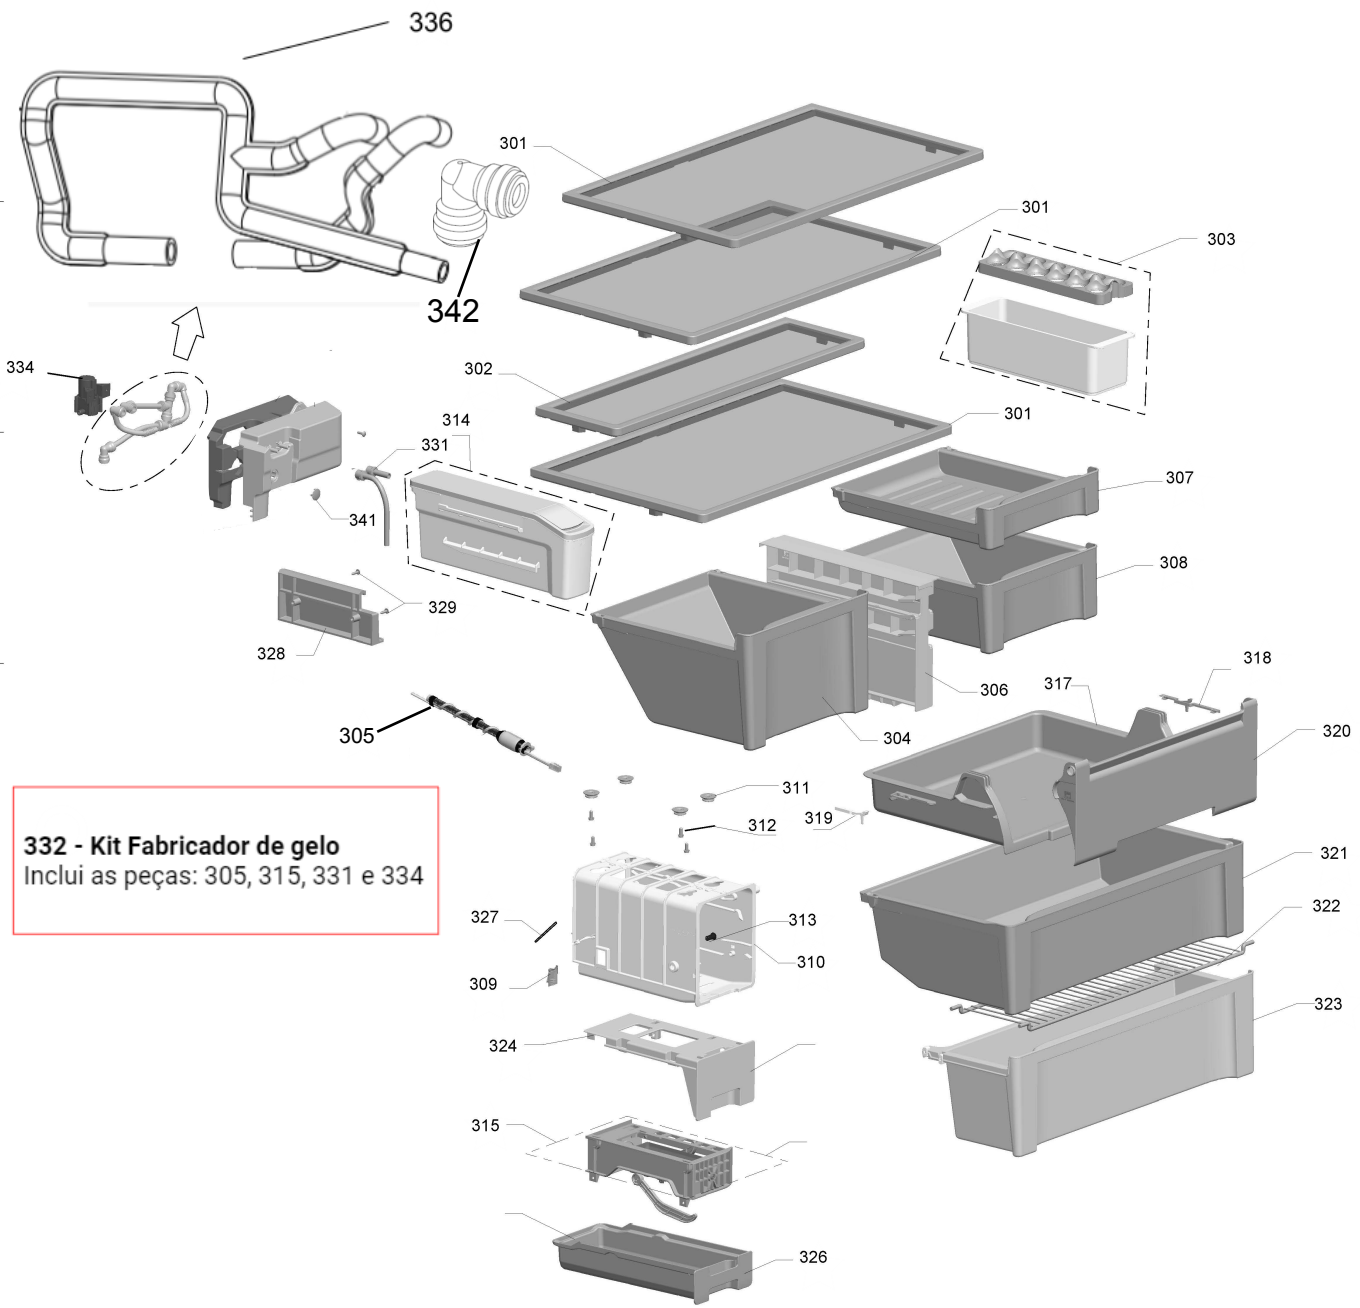

332 - Kit Fabricador de gelo
Inclui as peças: 305, 315, 331 e 334