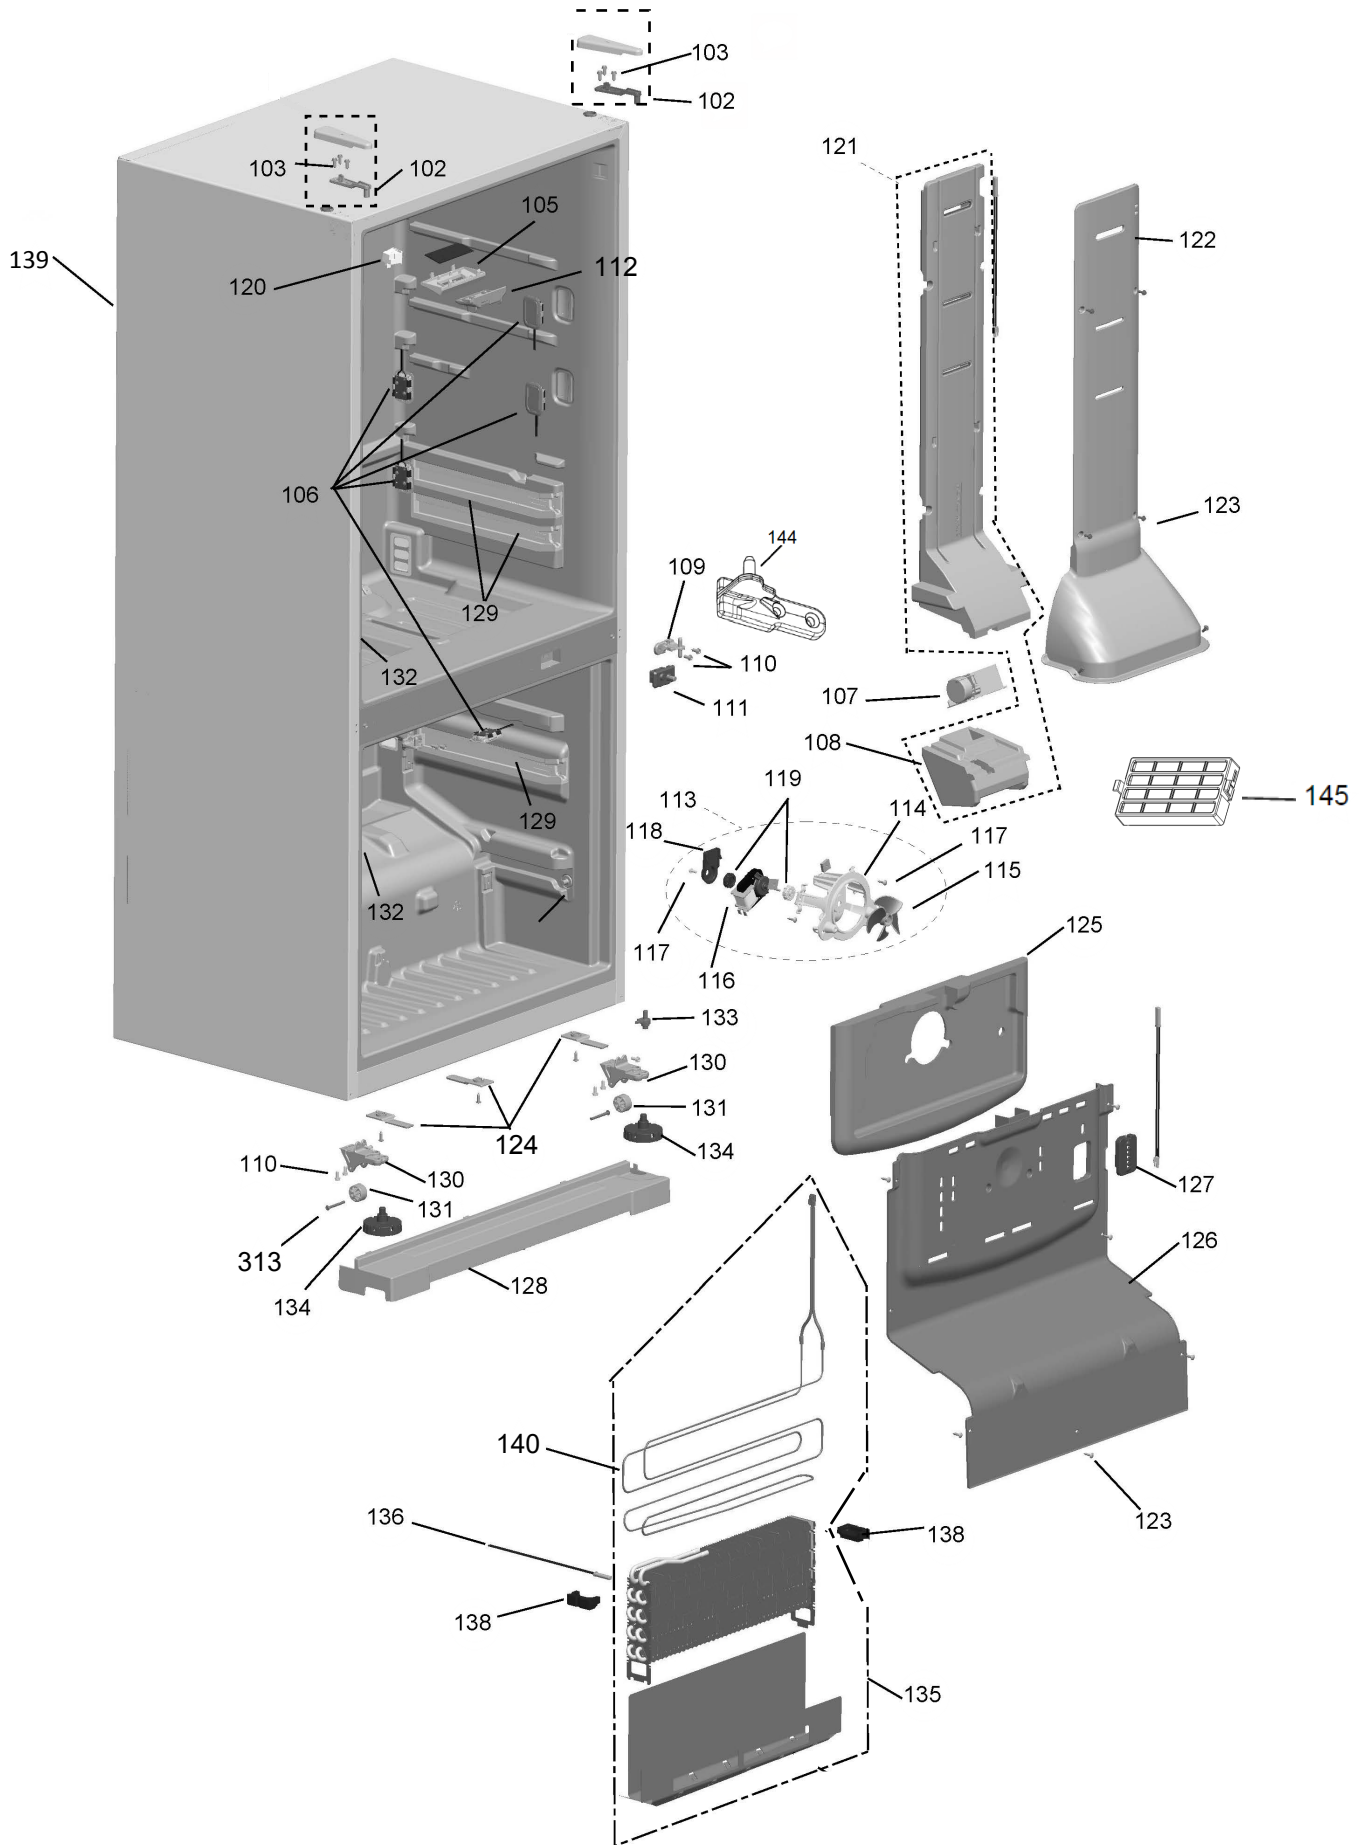

Versão de engenharia 00