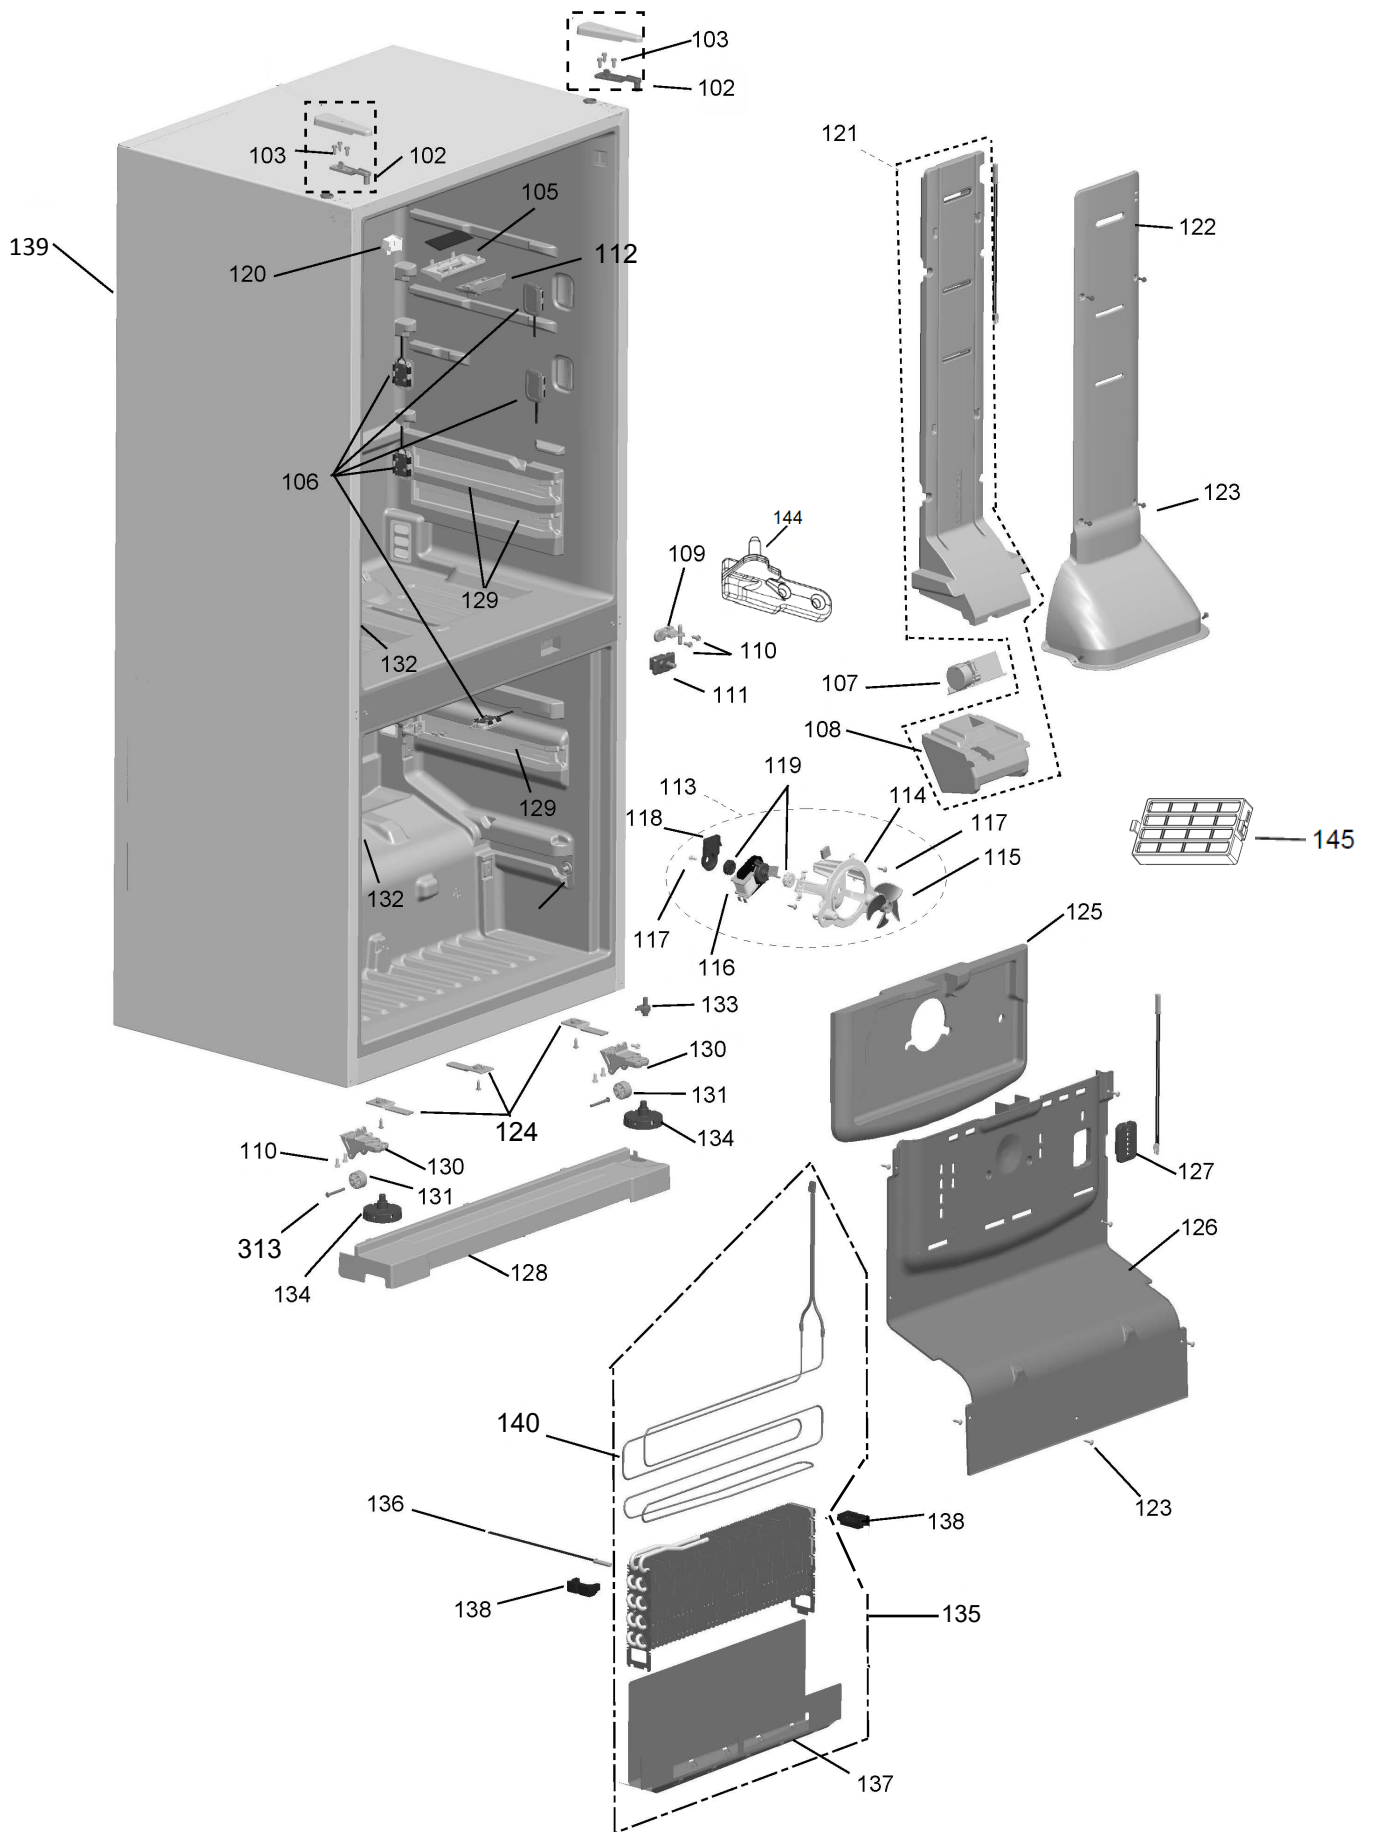

Versão de engenharia 10