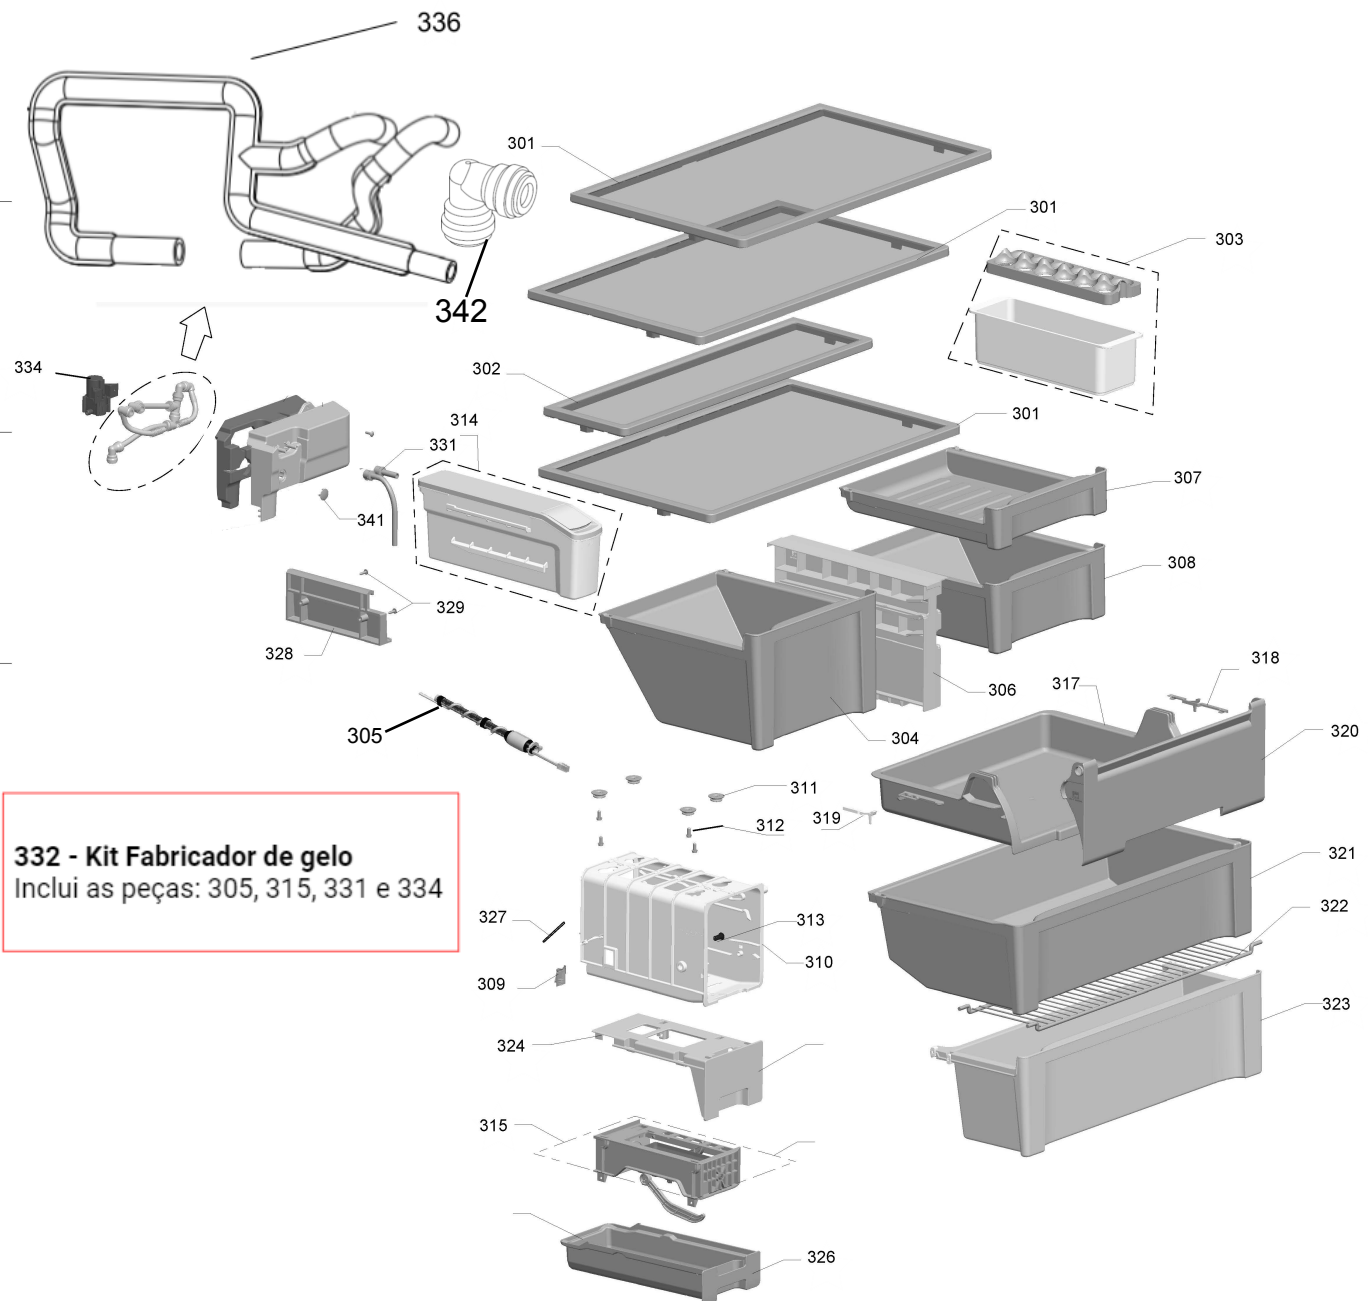

332 - Kit Fabricador de gelo
Inlui as peças: 305, 315, 331 e 334