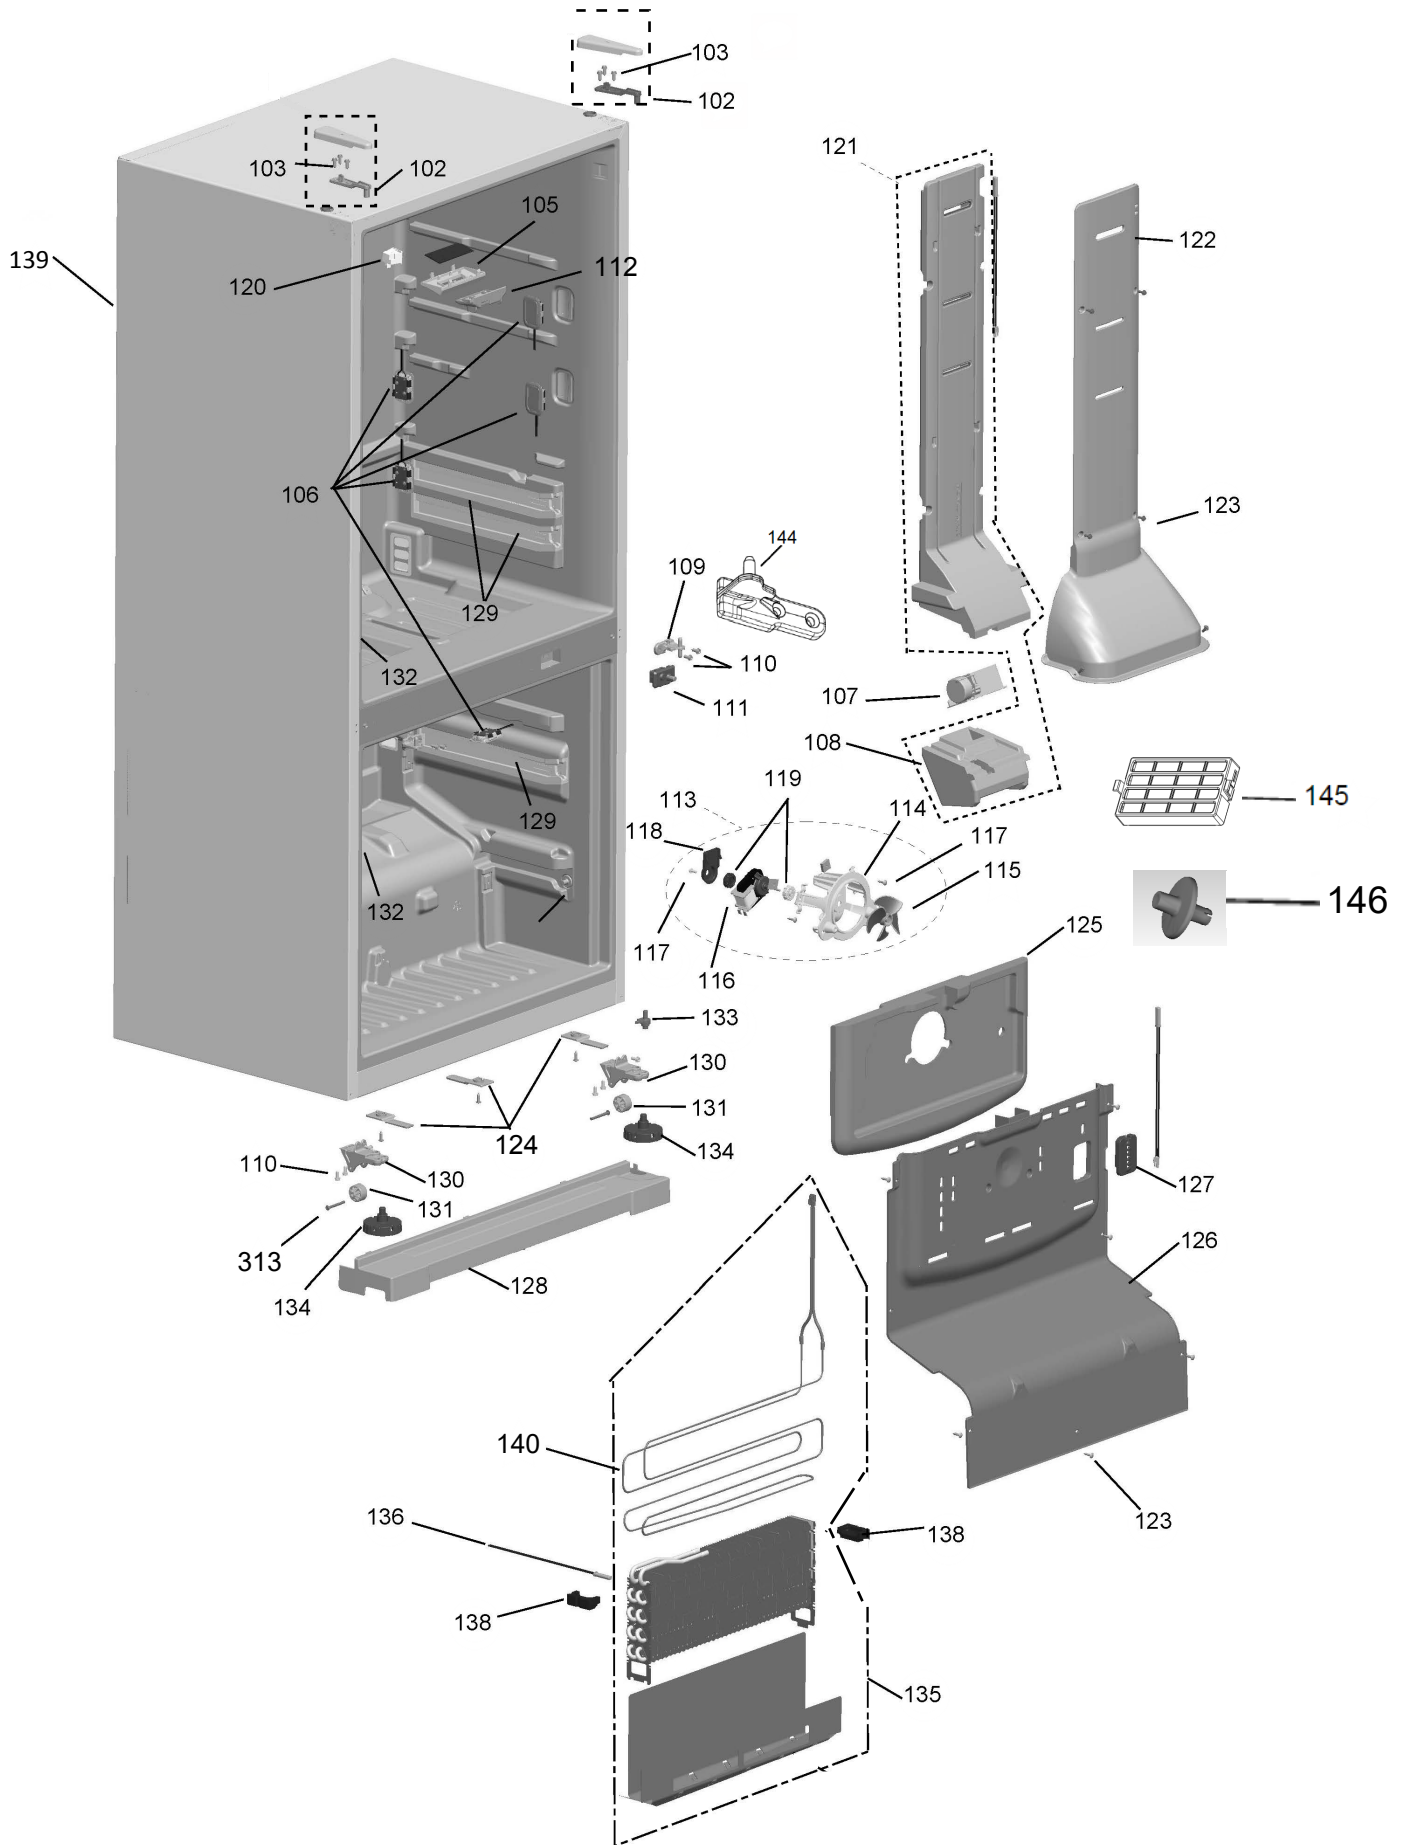

Versão de engenharia 00