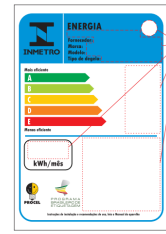

512

513

515

514

516

517

519

518

521

520

522

523

524

556

525

526

527

528

529

529

530

531

532

554

557