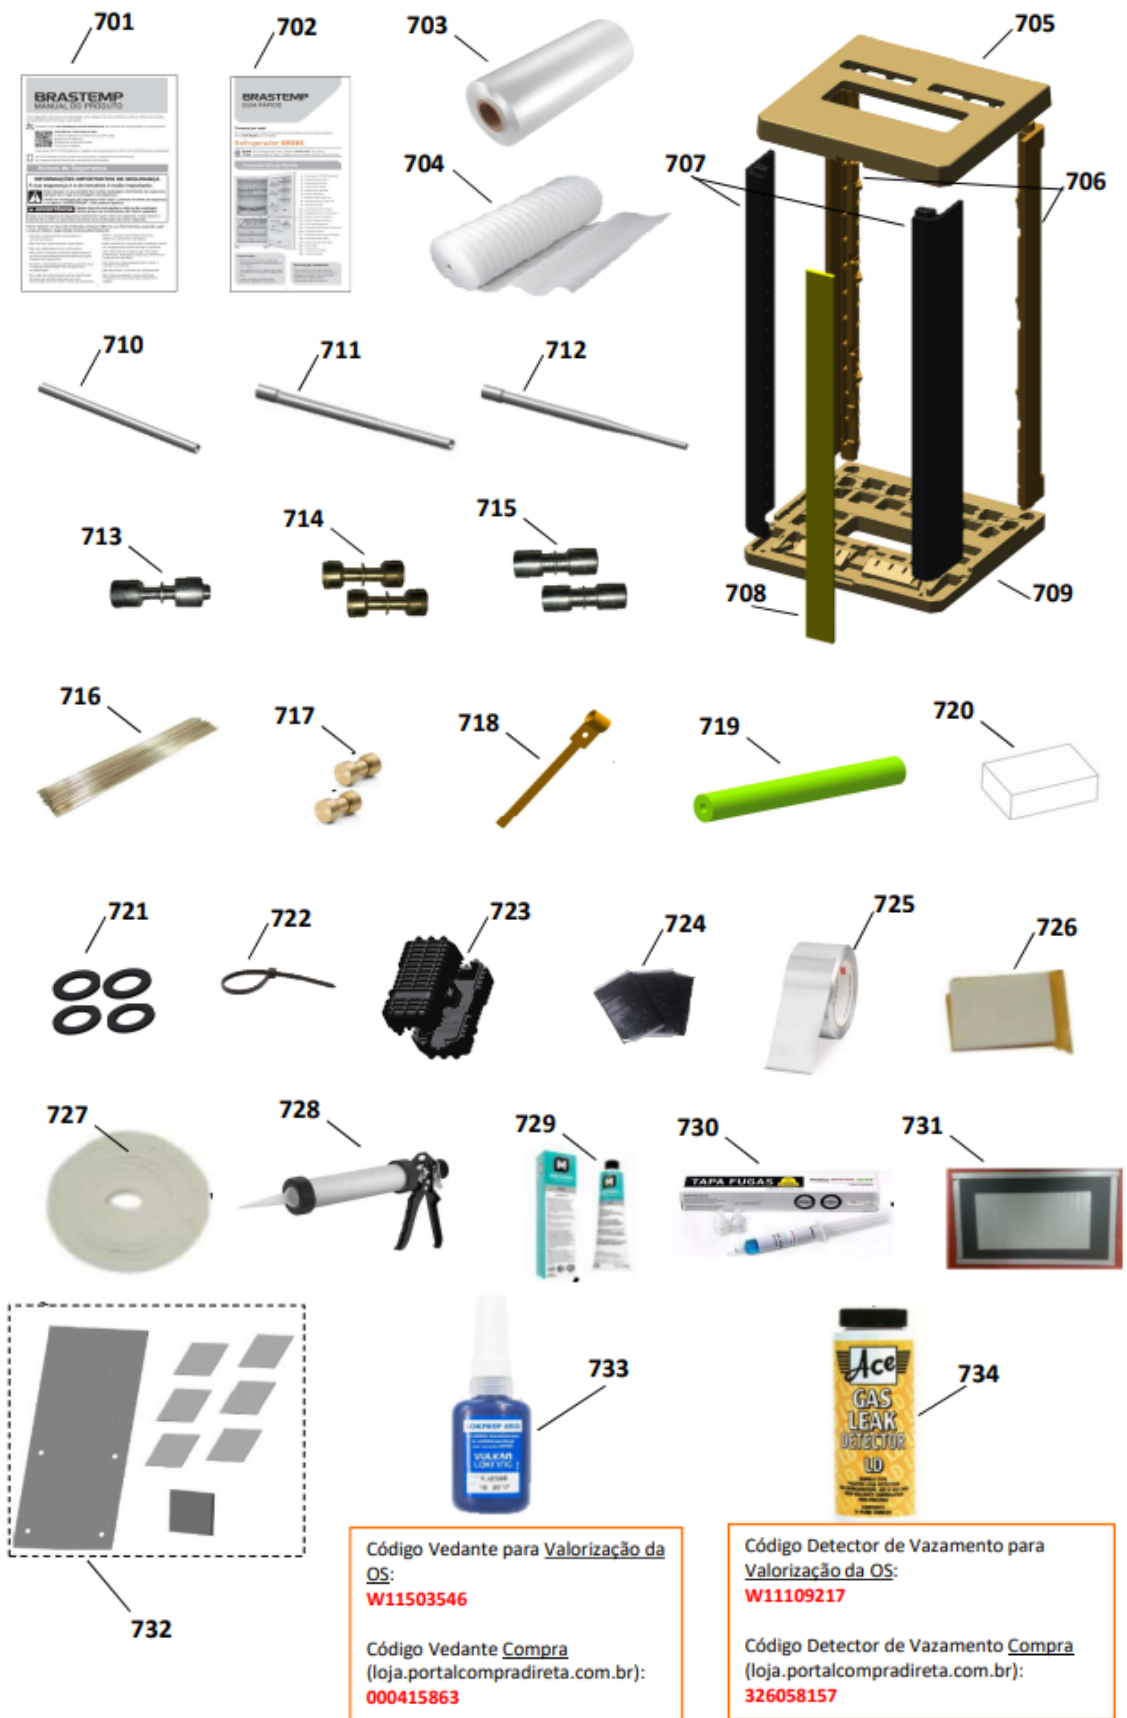

Código Vedante para Valorização da OS:
W11503546

Código Vedante Compra
(loja.portalcompradireta.com.br):
000415863

Código Detector de Vazamento para Valorização da OS:
W11109217

Código Detector de Vazamento Compra
(loja.portalcompradireta.com.br):
326058157