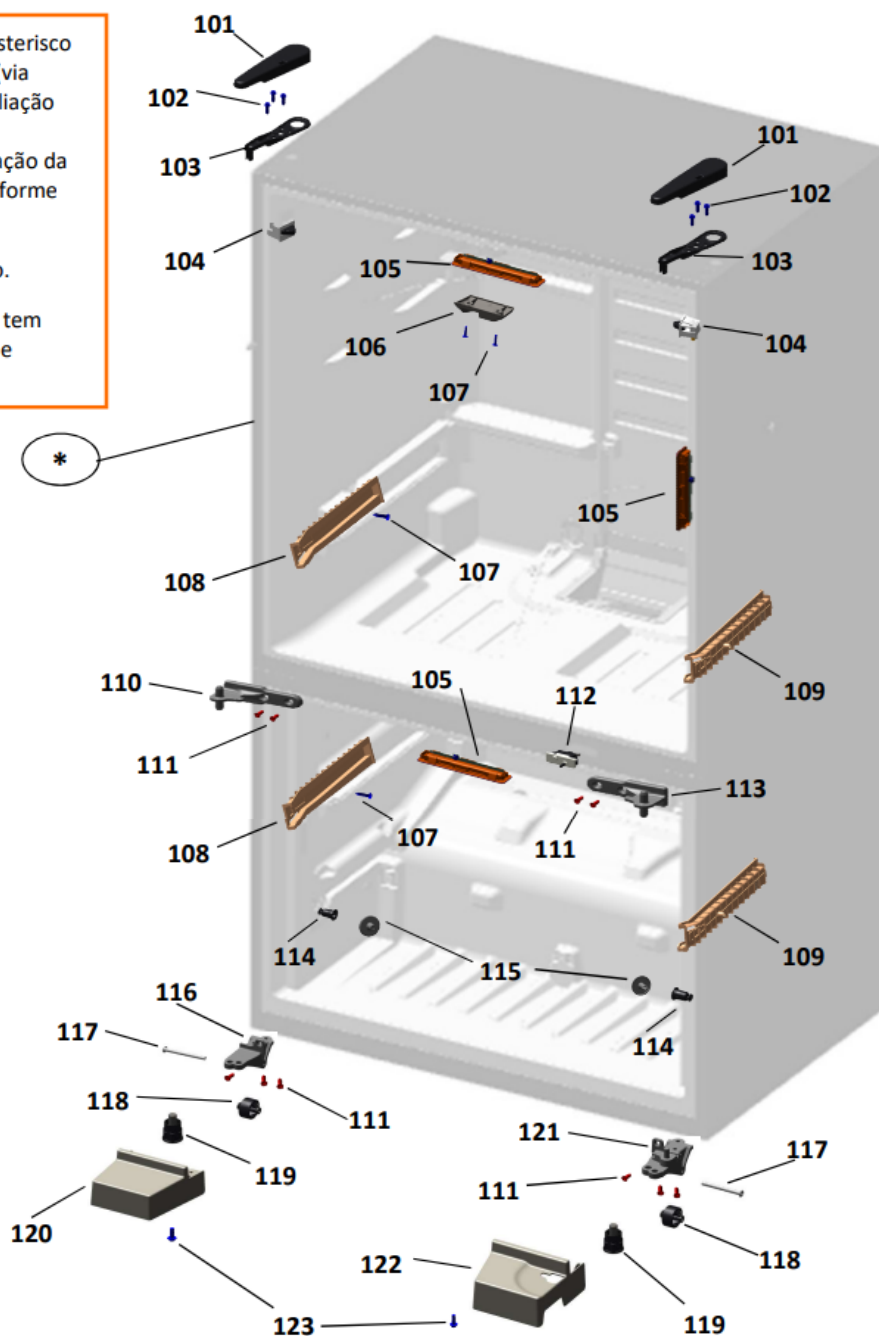

Vista Explodida do Produto

Categoria do Produto	Refrigerador	Em caso de dúvida entre em contato com o CDP Códigos: ATRAVÉS DE UMA SOLICITAÇÃO DE SERVIÇOS NO CRM
Marca do Produto	Brastemp	
Modelo	BRO85AB, BRO85AK	

As peças indicadas com asterisco (*) não são de reposição (via CRM) para o canal de avaliação de troca de produto, preenchendo a categorização da solicitação de serviço conforme abaixo:

FASE: Diagnóstico/Reparo.

Categoria 1: Produto não tem solução técnica ou peça de reposição.

As peças indicadas com asterisco (*) não são de reposição (via CRM) para o canal de avaliação de troca de produto, preenchendo a categorização da solicitação de serviço conforme abaixo: