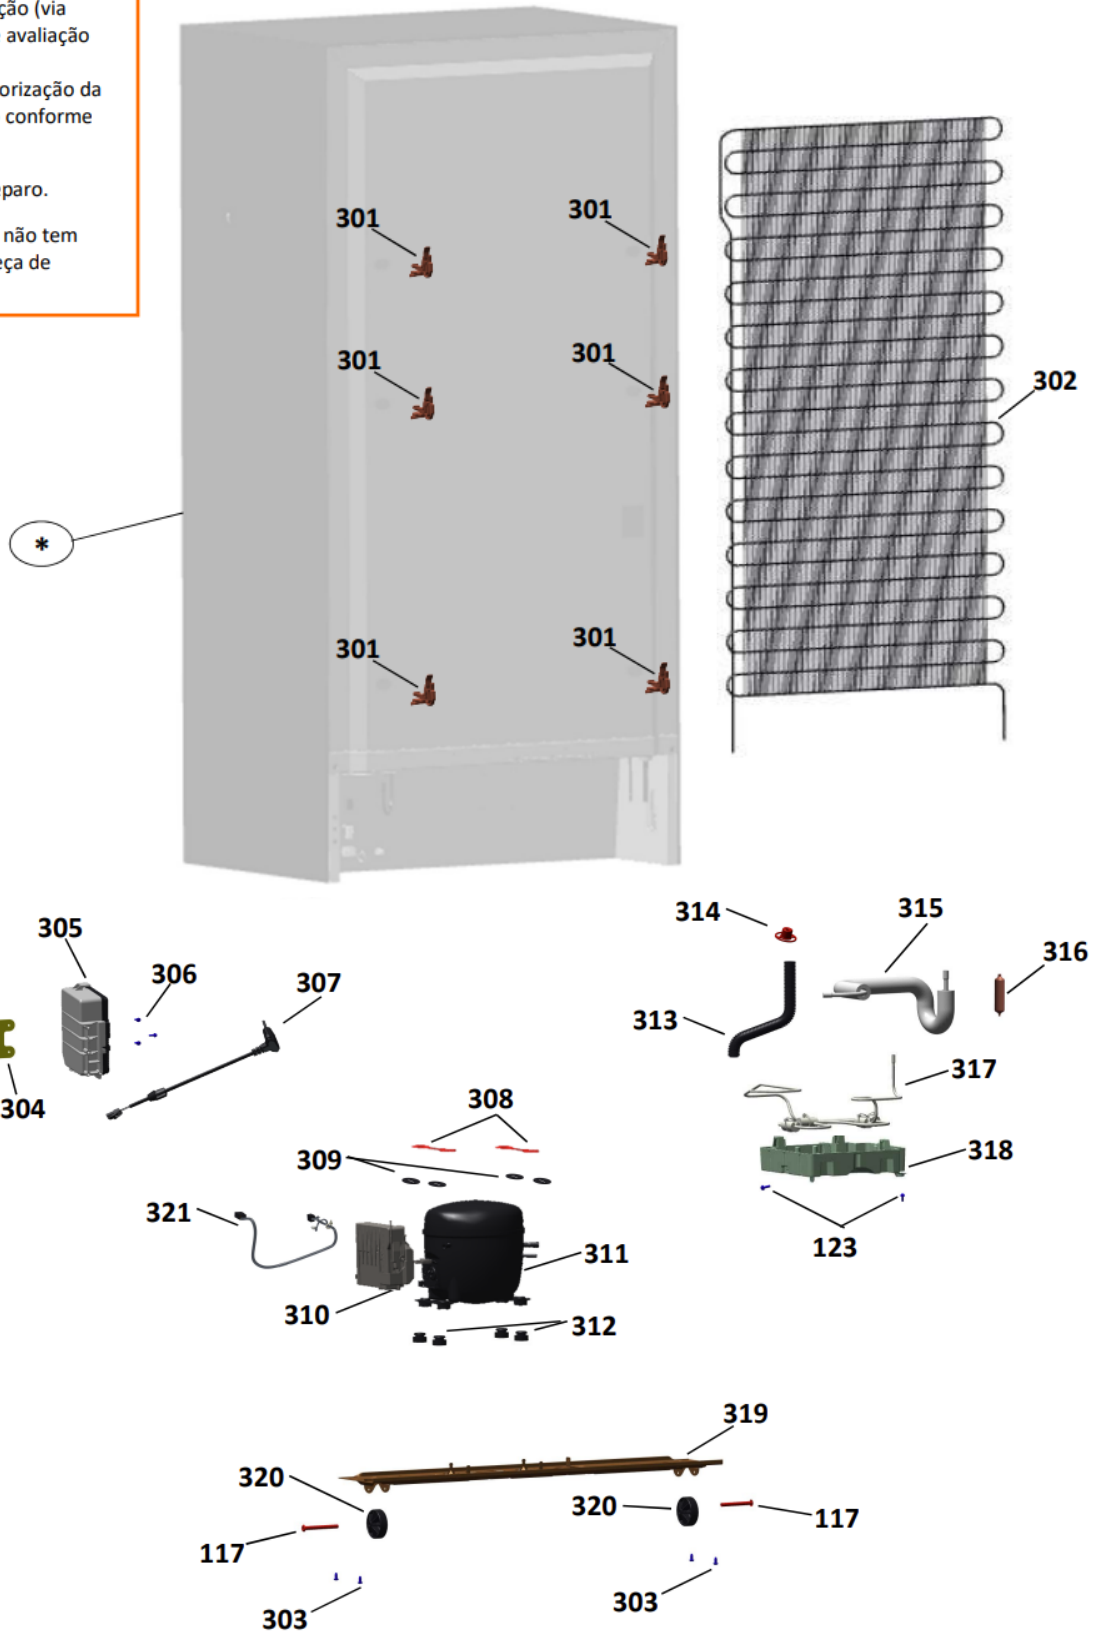

As peças indicadas com asterisco (*) não são de reposição (via CRM) para o canal de avaliação de troca de produto, preenchendo a categorização da solicitação de serviço conforme abaixo:

FASE: Diagnóstico/Reparo.

Categoria 1: Produto não tem solução técnica ou peça de reposição.