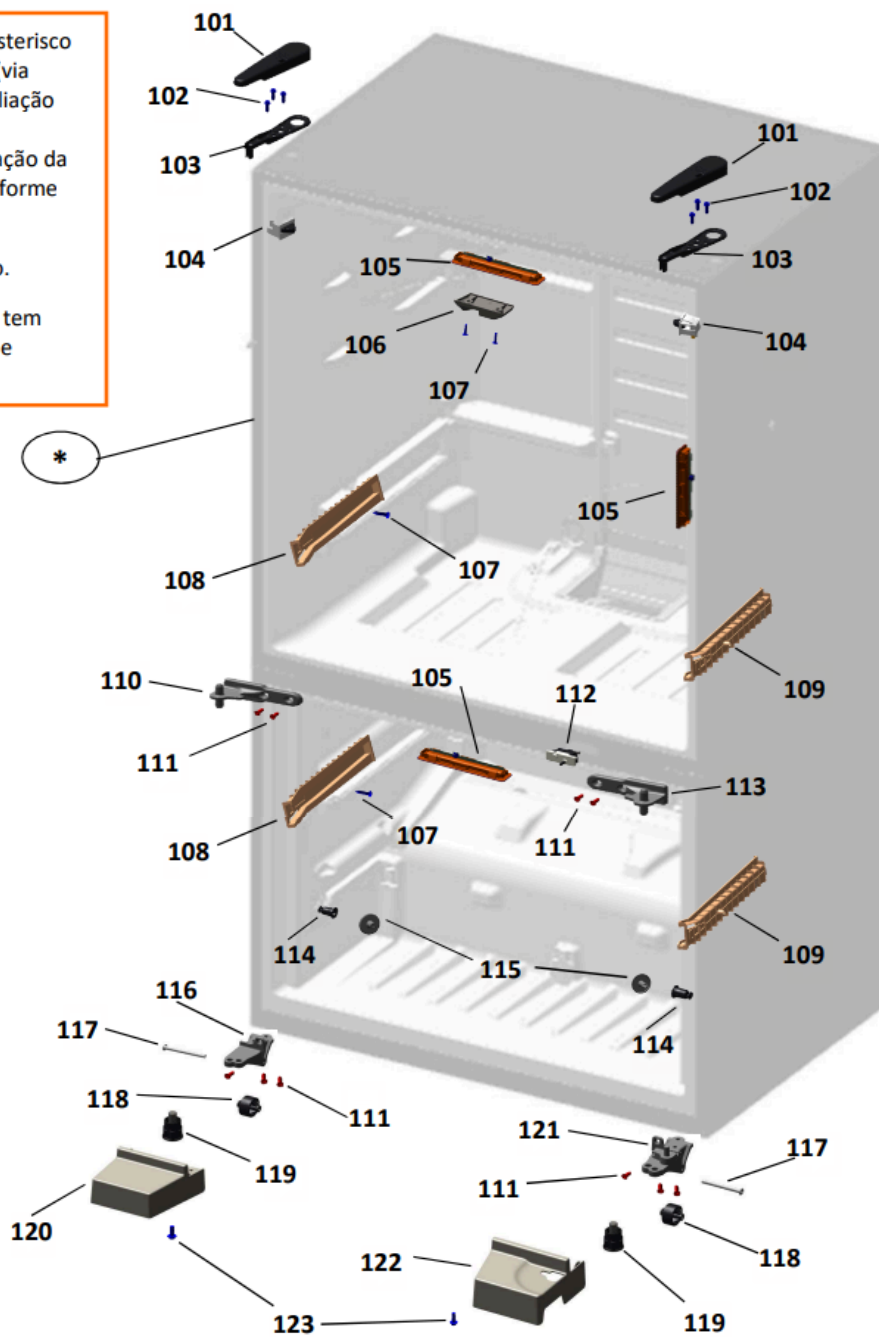

Vista Explodida do Produto

Categoria do Produto	Refrigerador	Em caso de dúvida entre em contato com o CDP Códigos: ATRAVÉS DE UMA SOLICITAÇÃO DE SERVIÇOS NO CRM
Marca do Produto	Brastemp	
Modelo	BRO85AB, BRO85AE, BRO85AK	

As peças indicadas com asterisco (*) não são de reposição (via CRM) para o canal de avaliação de troca de produto, preenchendo a categorização da solicitação de serviço conforme abaixo:

FASE: Diagnóstico/Reparo.

Categoria 1: Produto não tem solução técnica ou peça de reposição.

As peças indicadas com asterisco (*) não são de reposição (via CRM) para o canal de avaliação de troca de produto, preenchendo a categorização da solicitação de serviço conforme abaixo: