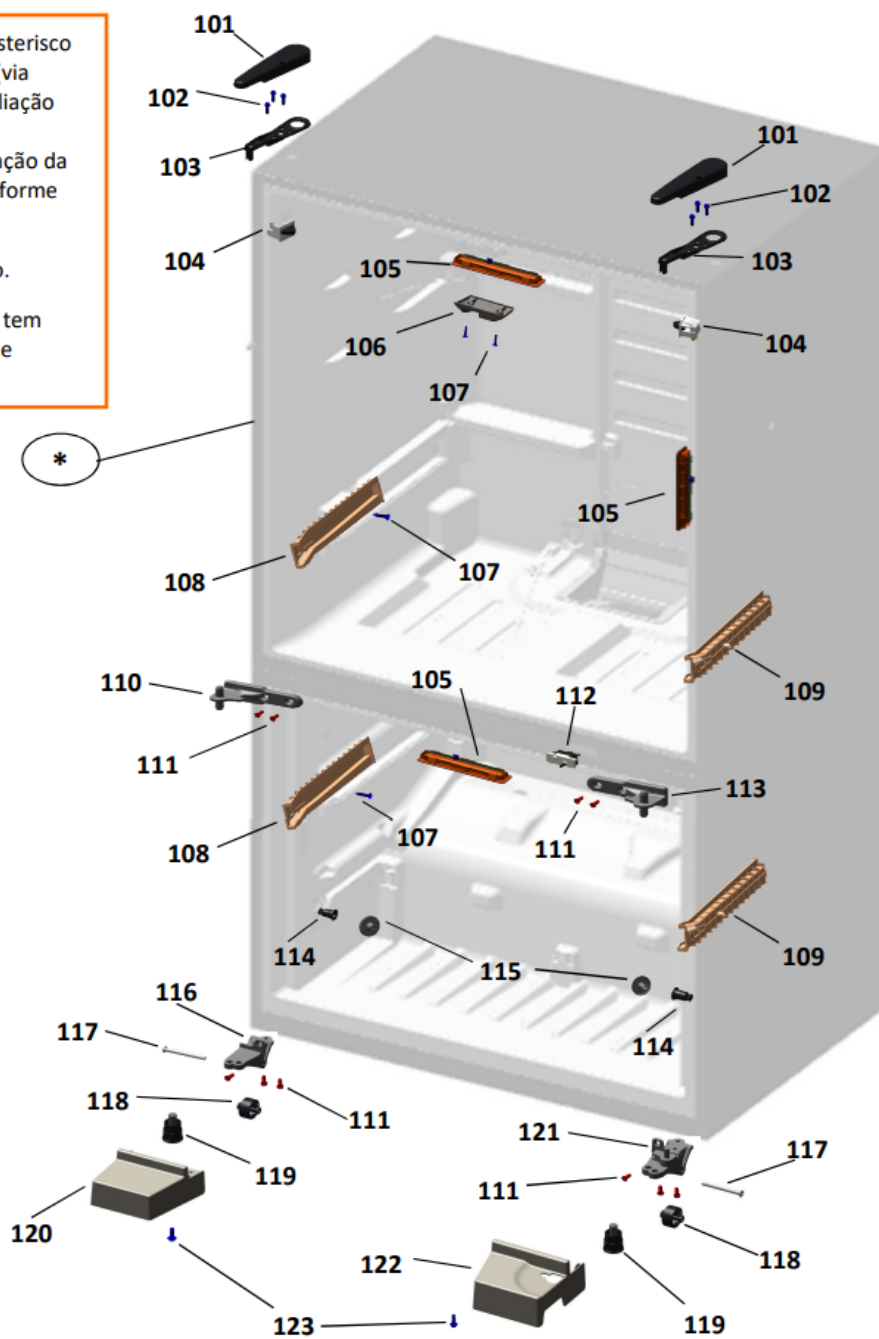

Vista Explodida do Produto

Categoria do Produto	Refrigerador	Em caso de dúvida entre em contato com o CDP Códigos: ATRAVÉS DE UMA SOLICITAÇÃO DE SERVIÇOS NO CRM
Marca do Produto	Brastemp	
Modelo	BRO85A	

As peças indicadas com asterisco (*) não são de reposição (via CRM) para o canal de avaliação de troca de produto, preenchendo a categorização da solicitação de serviço conforme abaixo:

FASE: Diagnóstico/Reparo.

Categoria 1: Produto não tem solução técnica ou peça de reposição.

As peças indicadas com asterisco (*) não são de reposição (via CRM) para o canal de avaliação de troca de produto, preenchendo a categorização da solicitação de serviço conforme abaixo: