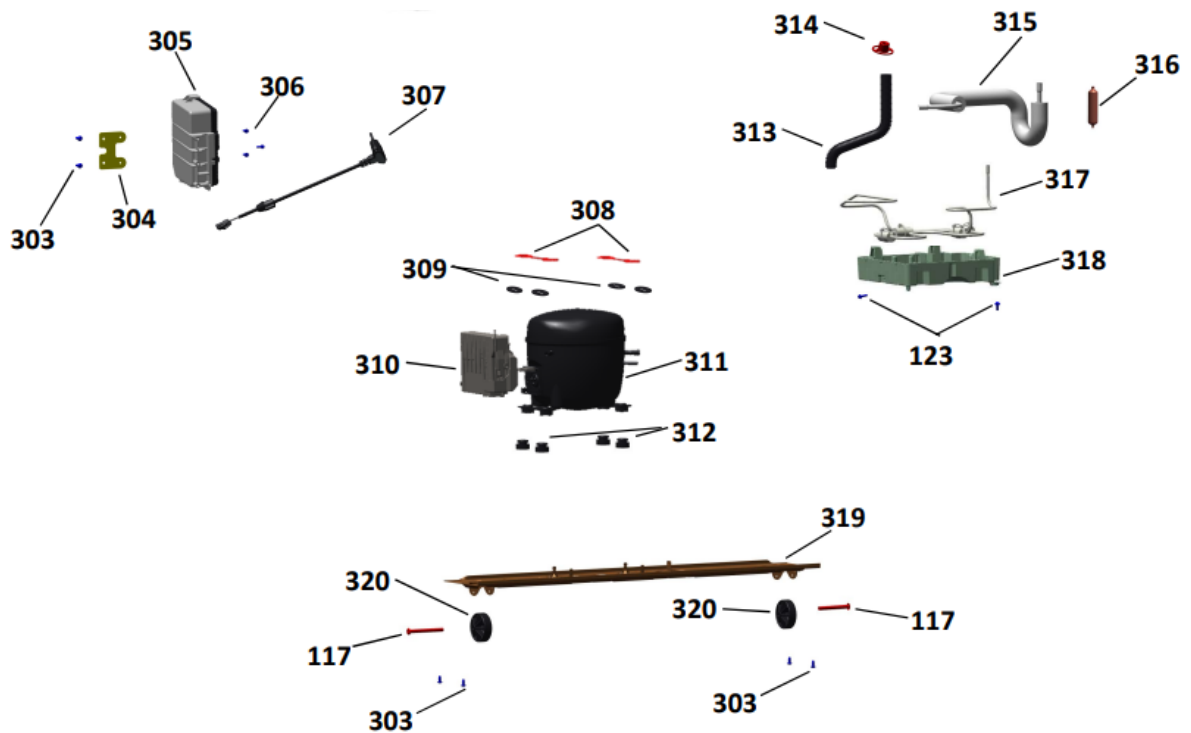

As peças indicadas com asterisco (*) não são de reposição (via CRM) para o canal de avaliação de troca de produto, preenchendo a categorização da solicitação de serviço conforme abaixo:

FASE: Diagnóstico/Reparo.

Categoria 1: Produto não tem solução técnica ou peça de reposição.