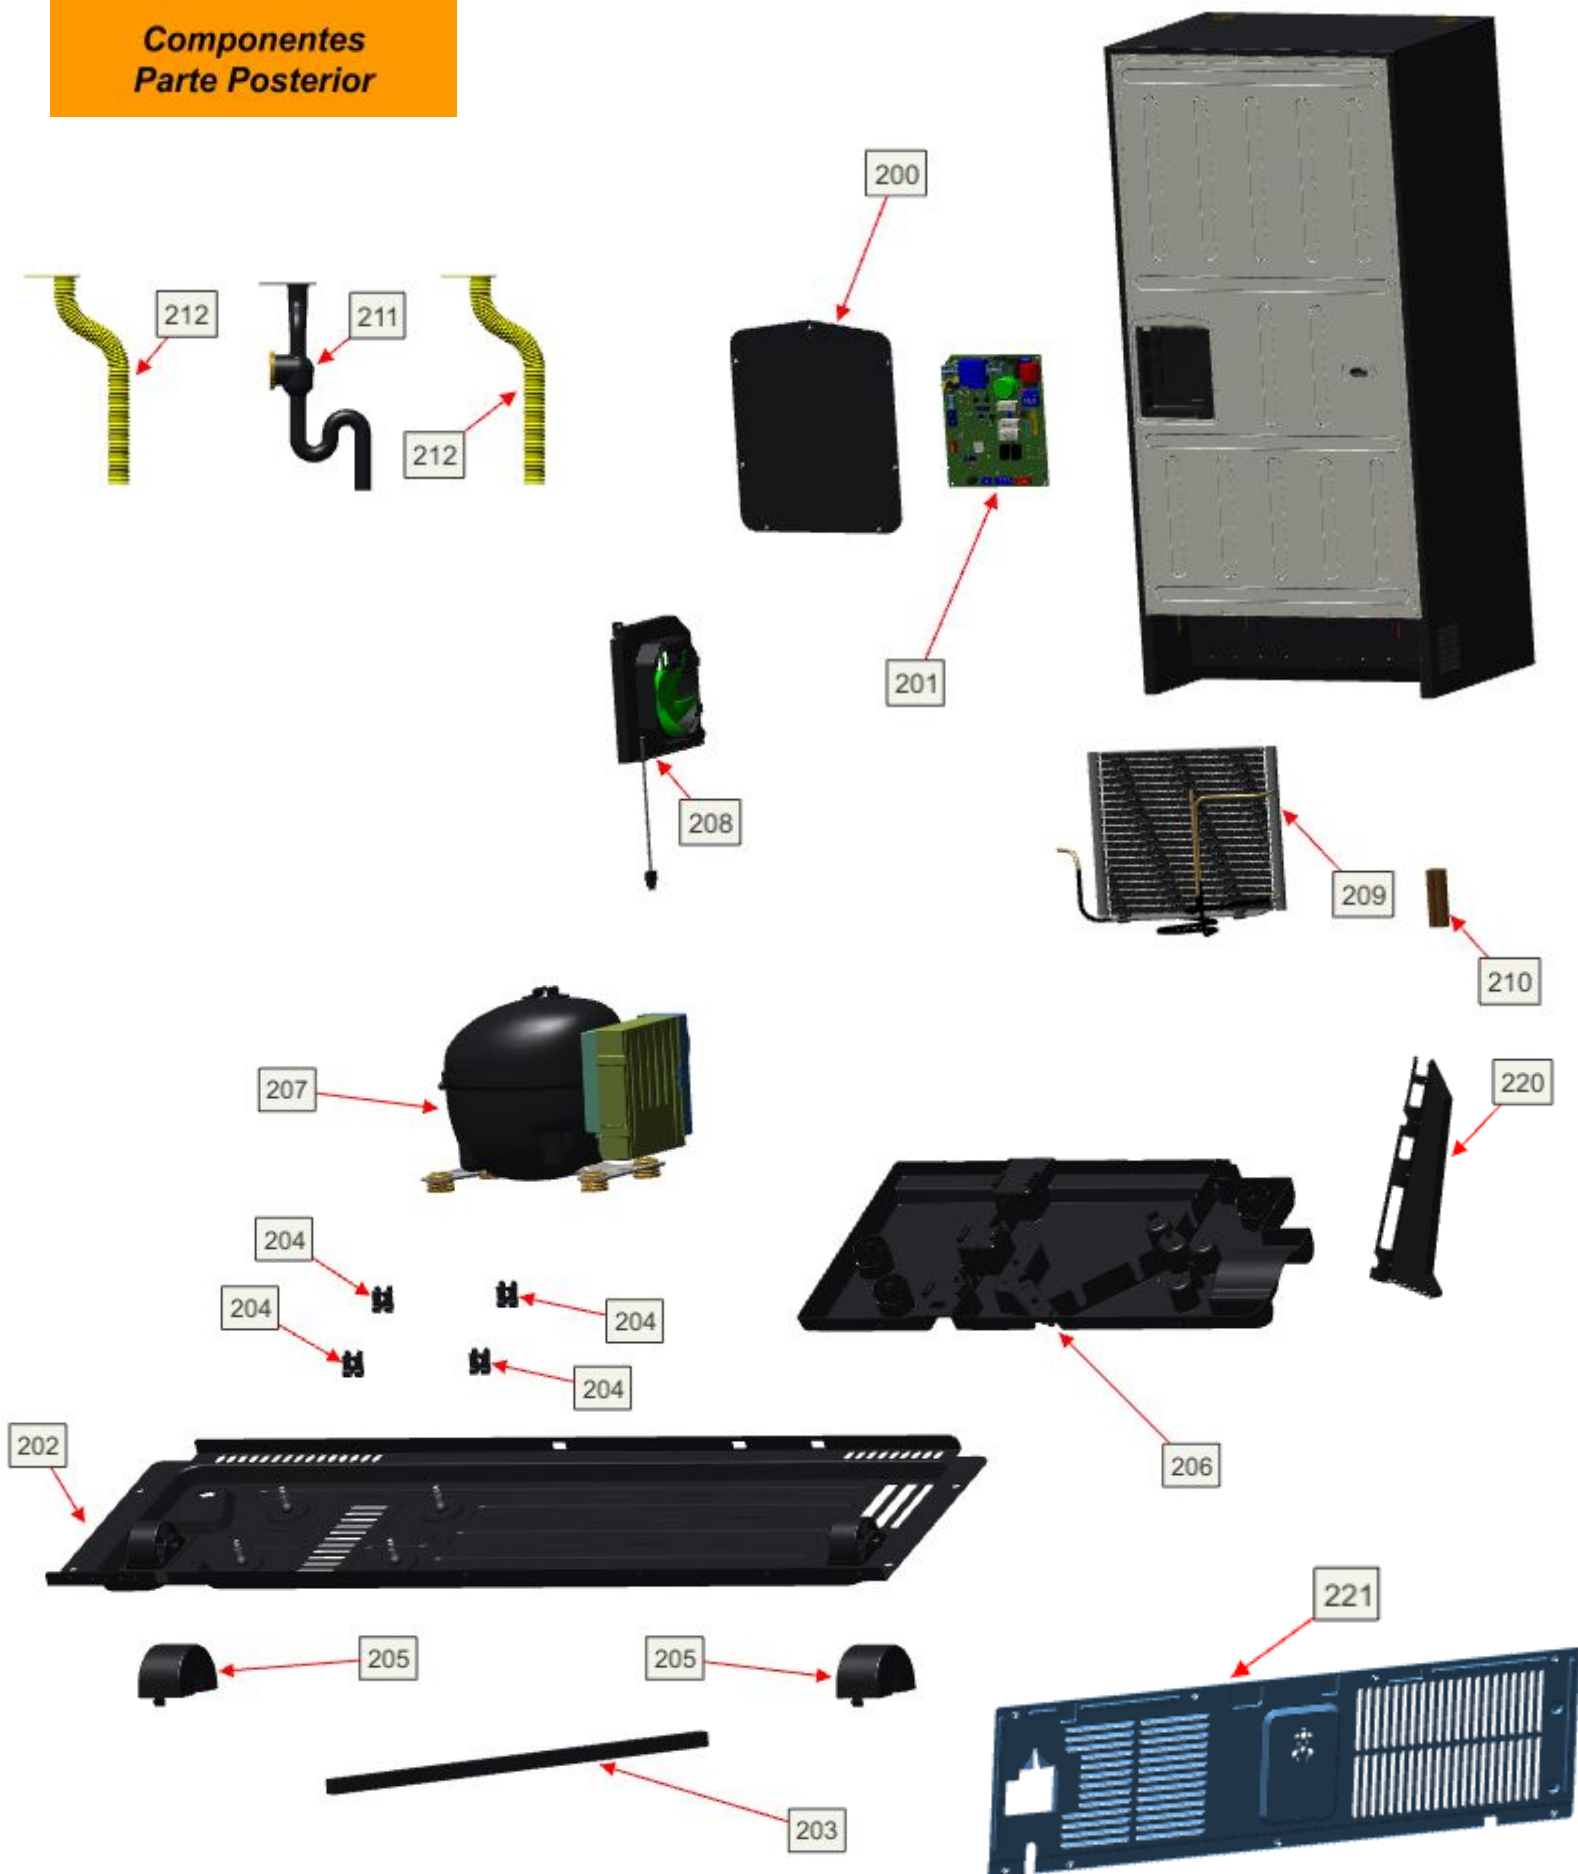

Vista Explodida do Produto

Motivo	Lançamento	Em caso de dúvida, entre em contato com o CDP Códigos através de uma Solicitação de Serviços no CRM
Modelo do produto	BRO90AK	
Categoria do produto	Refrigeração	
Marca do produto	Brastemp	
Foto da peça	Item com foto irá aparecer com o Símbolo abaixo: 	

Vista Explodida do Produto

Componentes Geral

Vista Explodida do Produto

Componentes Parte Posterior

Vista Explodida do Produto

Componentes Parte Posterior (Cont.)

213

214

223

215

217

216

218

219

222

Vista Explodida do Produto

Sistema Água e Gelo

Vista Explodida do Produto

Sistema Água e Gelo (Cont.)

Vista Explodida do Produto

Porta Refrigerador Esquerda

Vista Explodida do Produto

Demais Portas do Produto

Vista Explodida do Produto