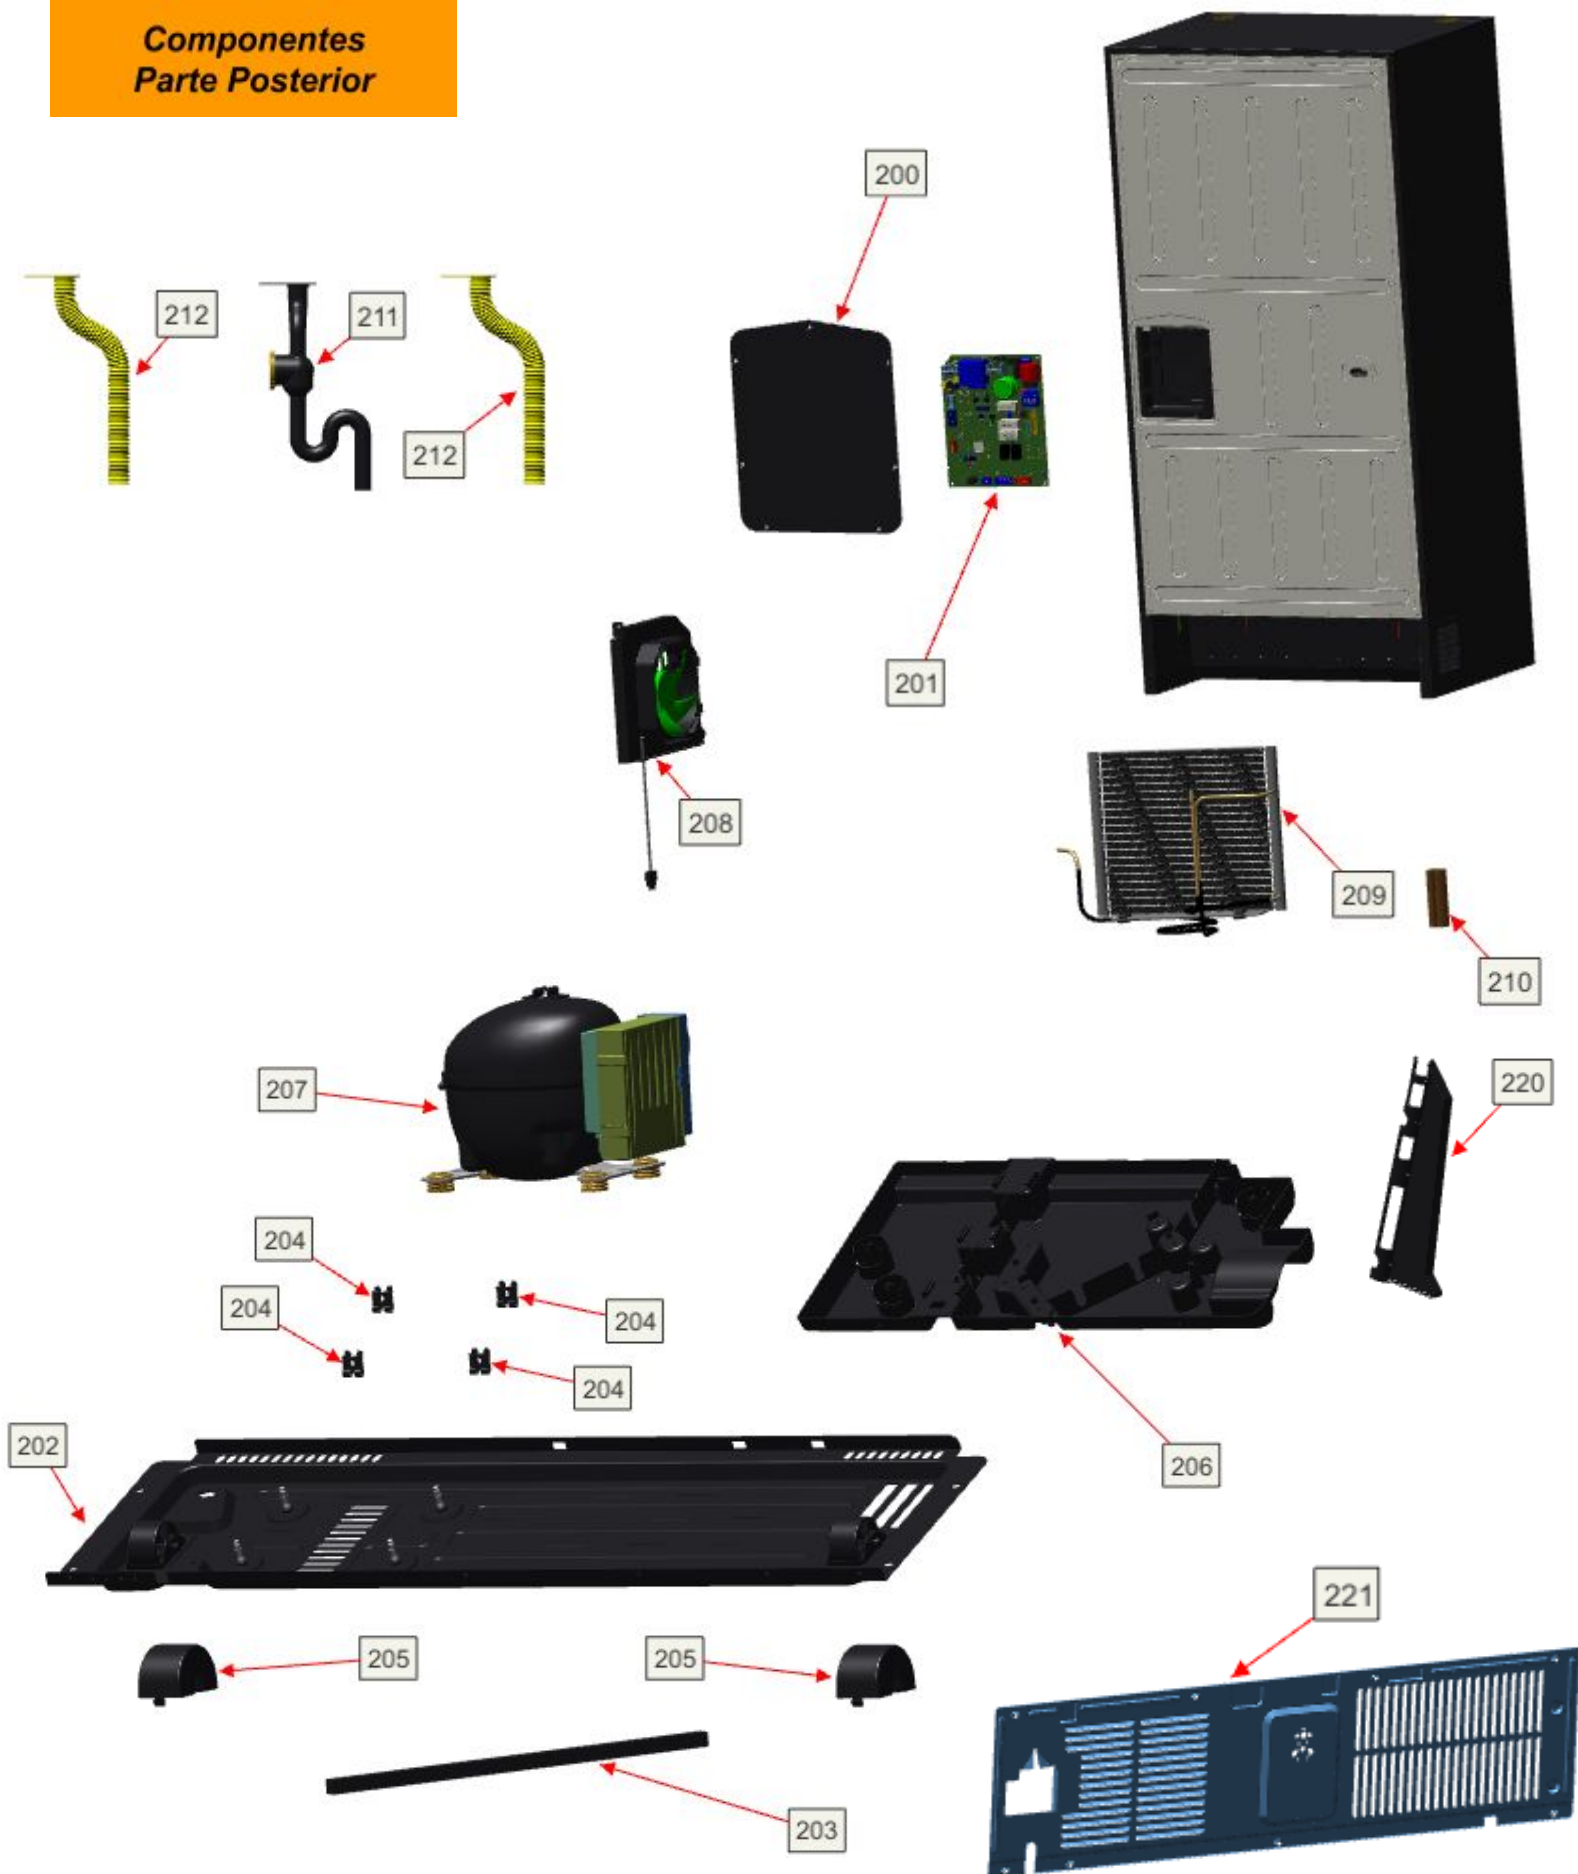

Vista Explodida do Produto

Motivo	Lançamento	Em caso de dúvida, entre em contato com o CDP Códigos através de uma Solicitação de Serviços no CRM
Modelo do produto	BRO90AK	
Categoria do produto	Refrigeração	
Marca do produto	Brastemp	
Foto da peça	Item com foto irá aparecer com o Símbolo abaixo: 	

Vista Explodida do Produto

Componentes Geral

Vista Explodida do Produto

Componentes Parte Posterior

Vista Explodida do Produto

Componentes Parte Posterior (Cont.)

213

214

215

217

223

216

218

219

222

Vista Explodida do Produto

Sistema Água e Gelo

Vista Explodida do Produto

Sistema Água e Gelo (Cont.)

Vista Explodida do Produto

Porta Refrigerador Esquerda

Vista Explodida do Produto

Demais Portas do Produto

Vista Explodida do Produto