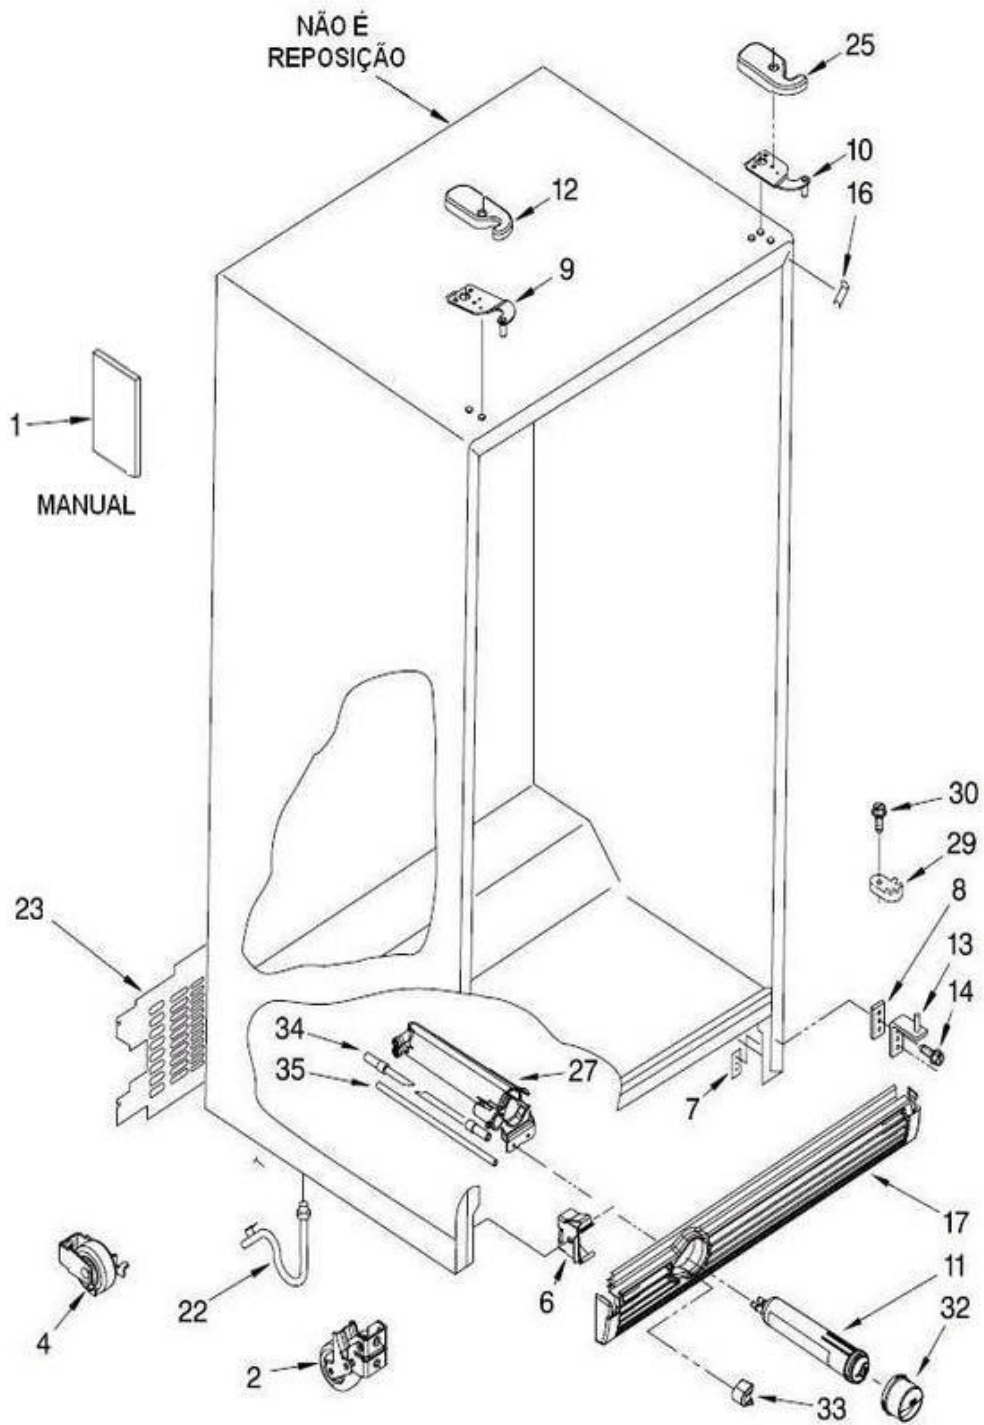

Índice

1 – Grupo 100 Estrutura Gabinete	3
2 – Grupo 100 Componentes do Refrigerador	4
3 – Grupo 200 Prateleiras e Gavetas	5
4 – Grupo 200 Componentes do Freezer	6
5 – Componentes Motor e Contentor de Gelo	7
6 – Grupo 400 Porta do Refrigerador	8
7 – Grupo 500 Porta do Freezer	9
8 – Grupo 600 Componentes do Dispenser.....	10
9 – Grupo 700 Unidade Selada	11
10 – Grupo 800 Componentes Fluxo de Ar	12
11 – Grupo 900 Componentes de Controle	13
12 – Grupo 900 Componentes do ICE MAKER	14

1 – Grupo 100 Estrutura Gabinete