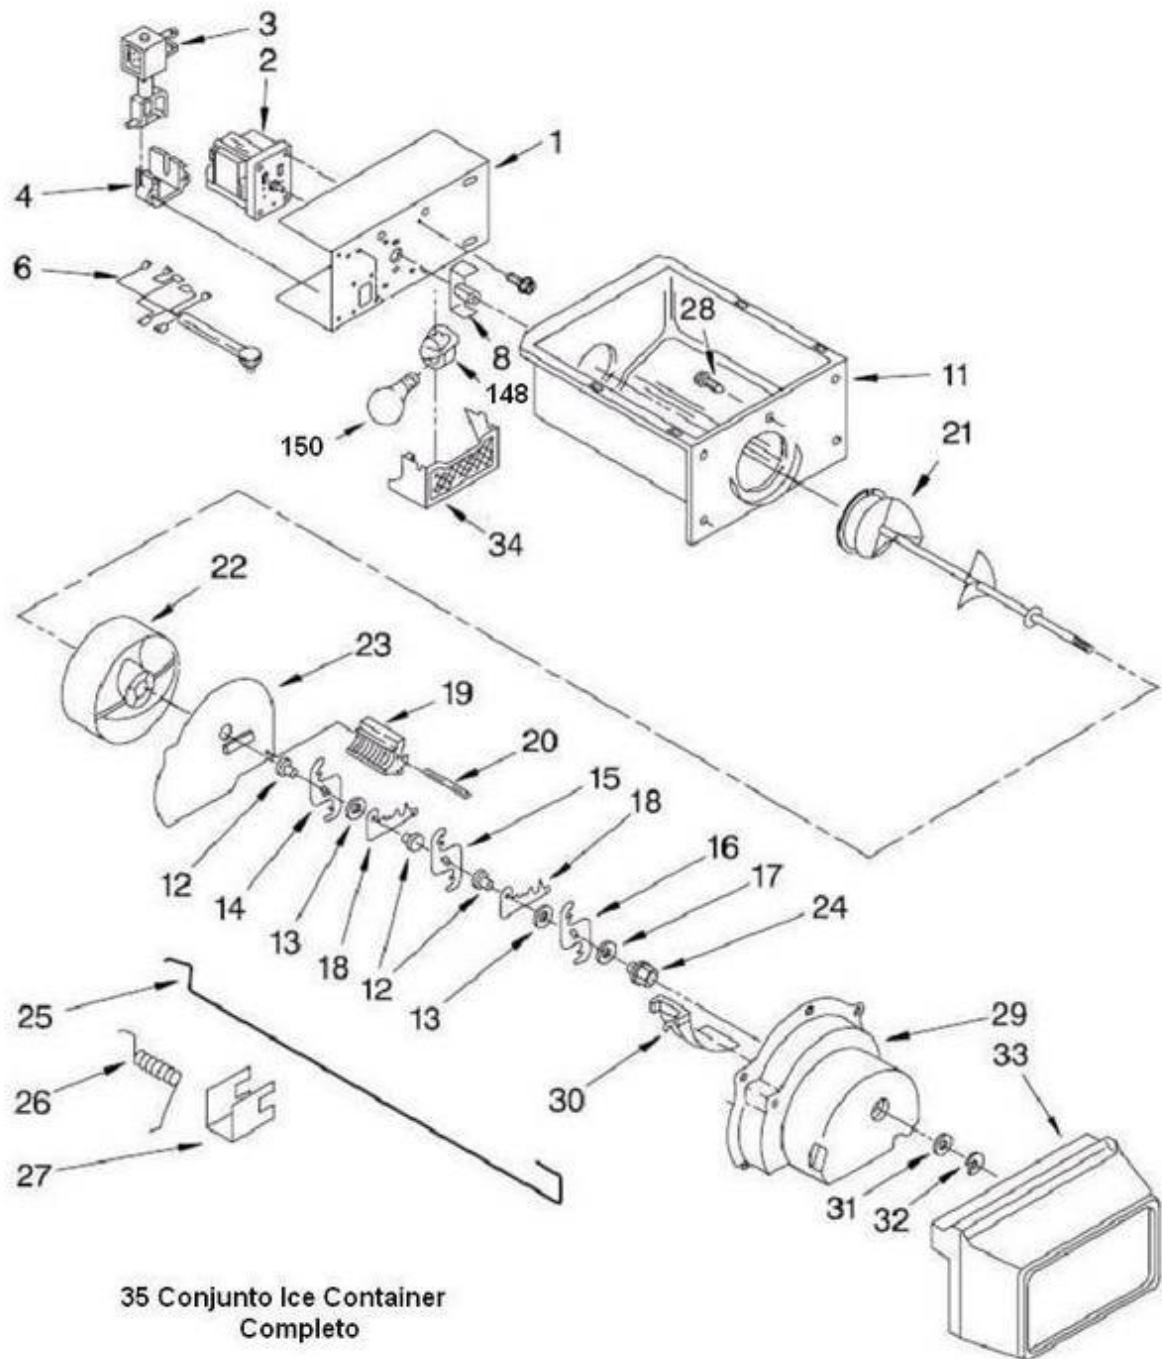

Índice

1 – Grupo 100 Estrutura Gabinete	3
2 – Grupo 100 Componentes do Refrigerador	4
3 – Grupo 200 Prateleiras e Gavetas	5
4 – Grupo 200 Componentes do Freezer	6
5 – Componentes Motor e Contentor de Gelo	7
6 – Grupo 400 Porta do Refrigerador	8
7 – Grupo 500 Porta do Freezer	9
8 – Grupo 600 Componentes do Dispenser.....	10
9 – Grupo 700 Unidade Selada	11
10 – Grupo 800 Componentes Fluxo de Ar	12
11 – Grupo 900 Componentes de Controle	13
12 – Grupo 900 Componentes do ICE MAKER	14

1 – Grupo 100 Estrutura Gabinete

2 – Grupo 100 Componentes do Refrigerador

3 – Grupo 200 Prateleiras e Gavetas

5 – Componentes Motor e Contentor de Gelo

6 – Grupo 400 Porta do Refrigerador

7 – Grupo 500 Porta do Freezer

As peças marcadas com asterisco (*) estão canceladas sem substituição. Abrir nova atividade para avaliação de troca do produto, através do Canal GCC (antigo GEOS).

12 – Grupo 900 Componentes do ICE MAKER