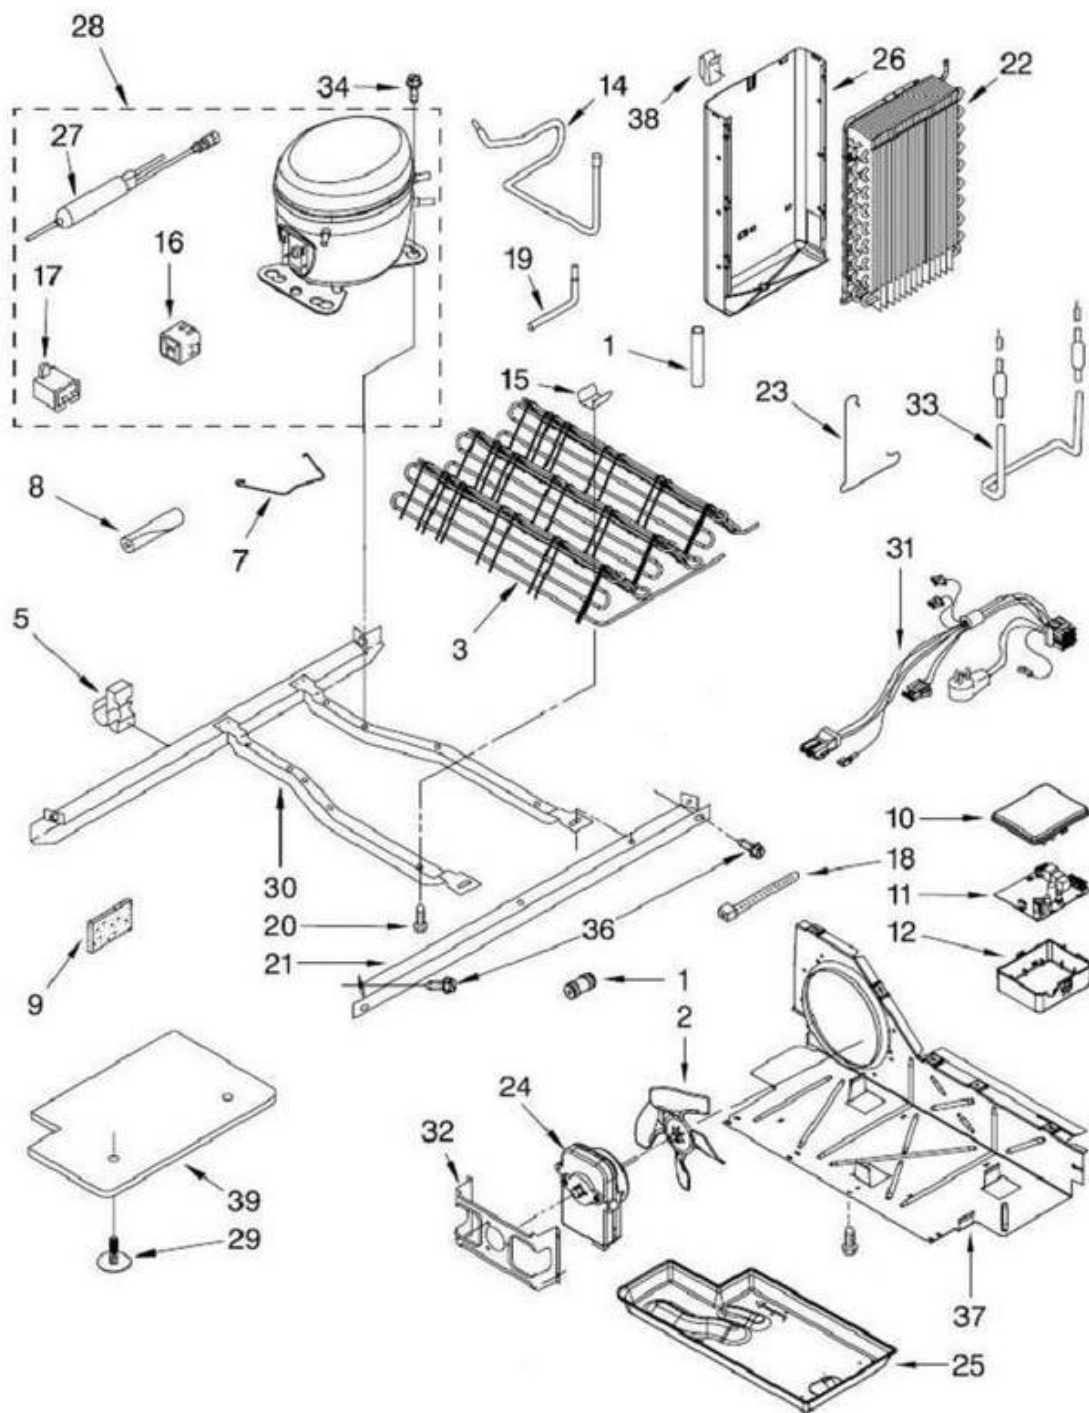

Índice

1 – Grupo 100 Estrutura Gabinete	3
2 – Grupo 100 Componentes do Refrigerador	4
3 – Grupo 200 Prateleiras e Gavetas	5
4 – Grupo 200 Componentes do Freezer	6
5 – Componentes Motor e Contentor de Gelo	7
6 – Grupo 400 Porta do Refrigerador	8
7 – Grupo 500 Porta do Freezer	9
8 – Grupo 600 Componentes do Dispenser.....	10
9 – Grupo 700 Unidade Selada	11
10 – Grupo 800 Componentes Fluxo de Ar	12
11 – Grupo 900 Componentes de Controle	13
12 – Grupo 900 Componentes do ICE MAKER	14

1 – Grupo 100 Estrutura Gabinete

2 – Grupo 100 Componentes do Refrigerador

3 – Grupo 200 Prateleiras e Gavetas

5 – Componentes Motor e Contentor de Gelo

6 – Grupo 400 Porta do Refrigerador

7 – Grupo 500 Porta do Freezer

As peças marcadas com asterisco (*) estão canceladas sem substituição. Abrir nova atividade para avaliação de troca do produto, através do Canal GCC (antigo GEOS).

12 – Grupo 900 Componentes do ICE MAKER