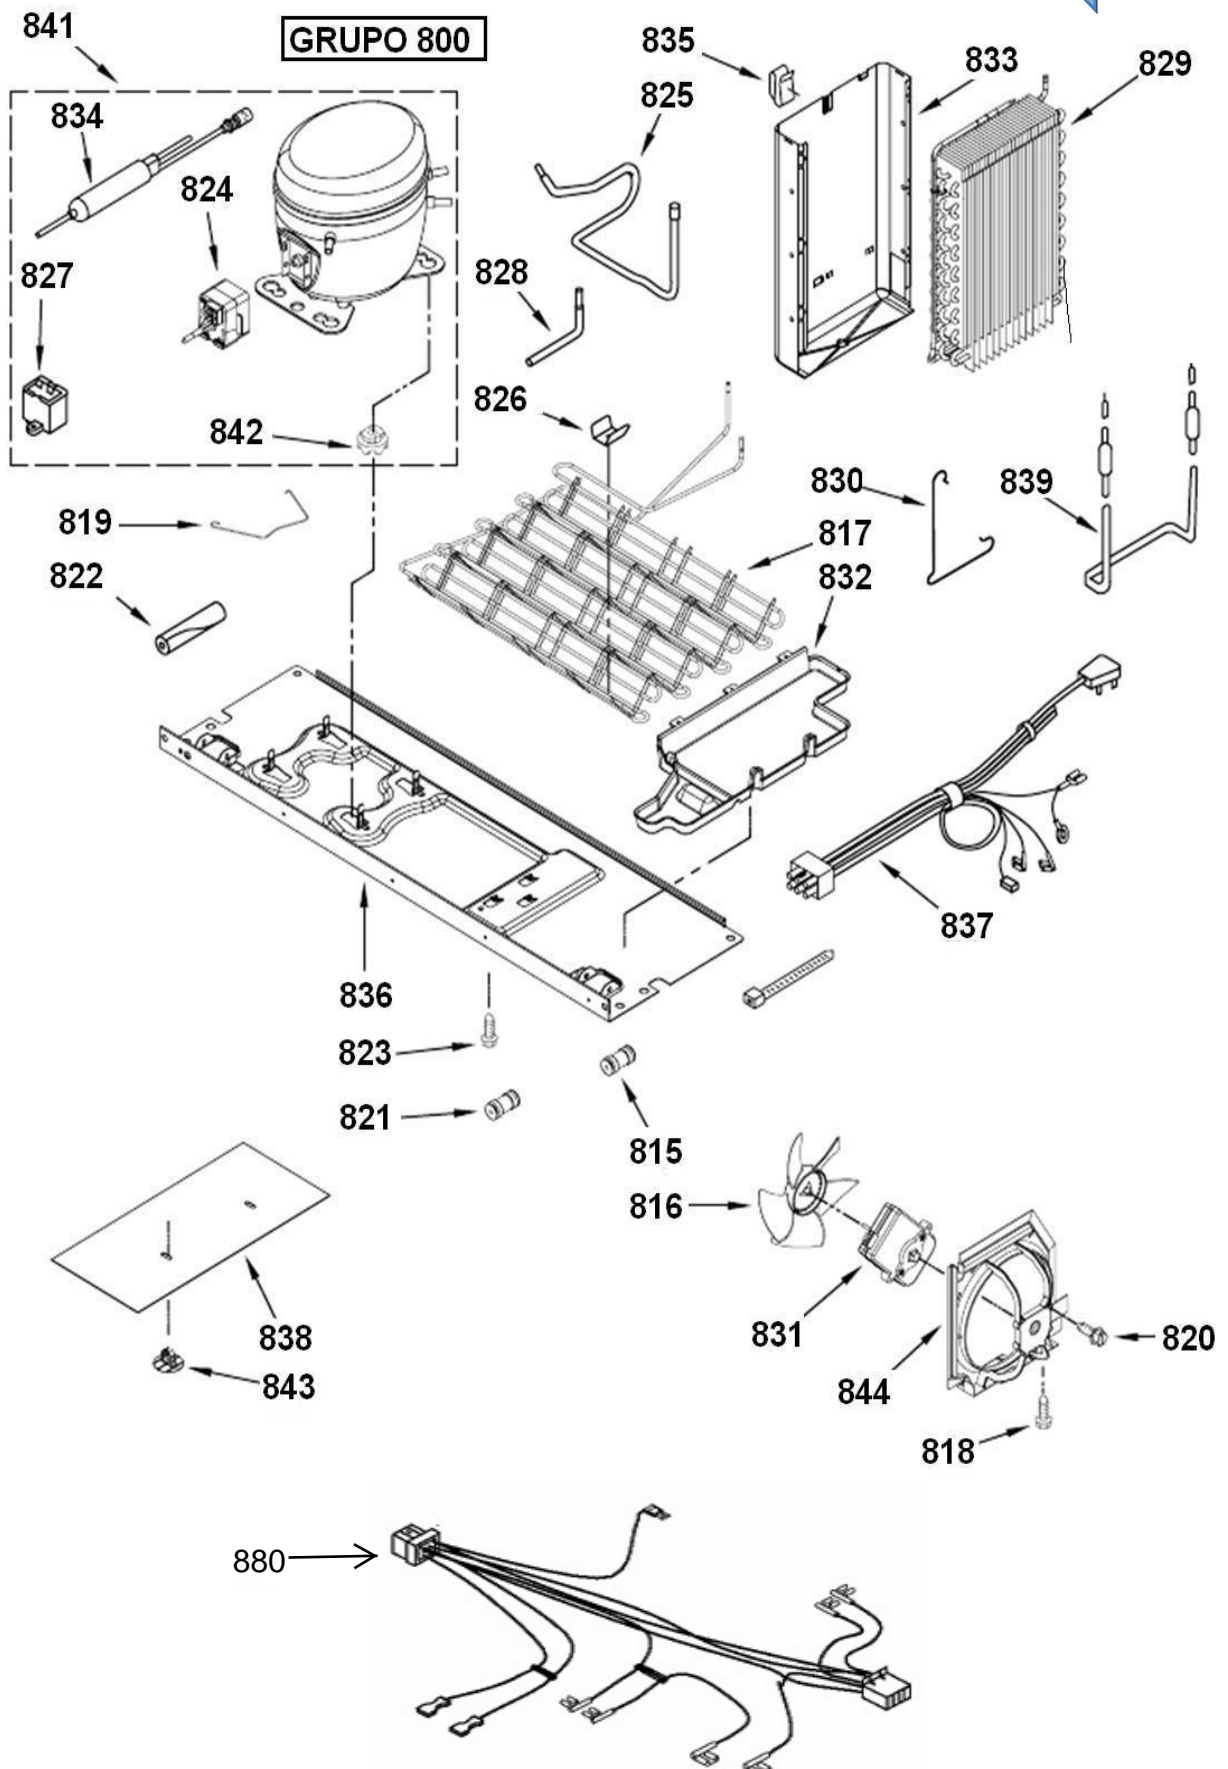

9 - Partes da Unidade Selada

Índice