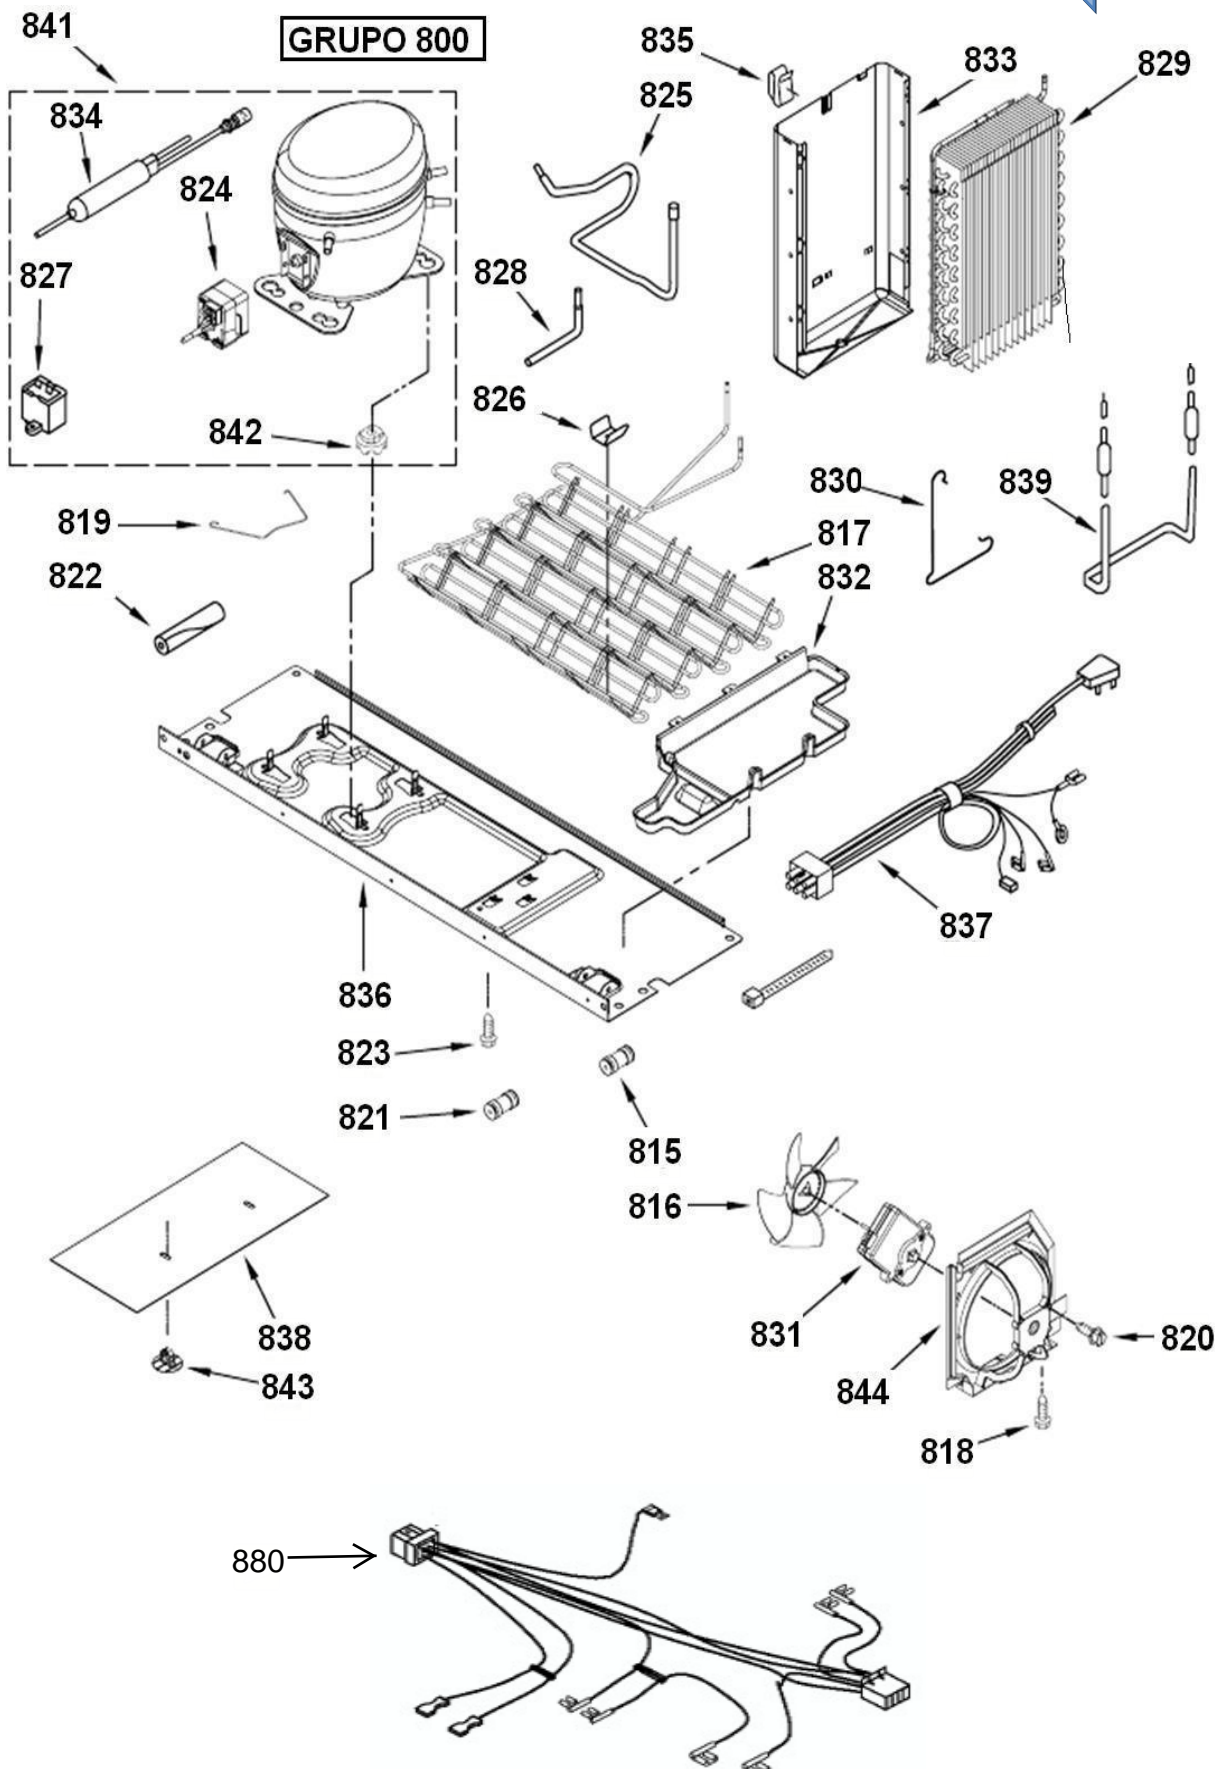

Vista Explodida do Produto

Motivo	Vista Explodida
Modelo do produto	BRS62CB
Categoria	Refrigeração
Marca do produto	Brastemp
Foto da peça	Item com foto irá aparecer com o símbolo abaixo: 

Em caso de dúvida entre em contato com o CDP Códigos através de uma Solicitação de Serviços no CRM

Índice

1 – Partes do Gabinete	3
2 – Partes do Refrigerador.....	4
3 – Prateleiras do Refrigerador.....	5
4 – Partes do Freezer	6
5 – Partes do Motor e Recipiente de gelo.....	7
6 – Partes da porta do Refrigerador	8
7 – Partes da porta do Freezer	9
8 – Partes da Dispenser Frontal	10
9 – Partes da Unidade Selada	11
10 – Partes do Ice Maker (Fábrica de Gelo)	12
11 – Partes do Sistema de Fluxo de Ar	13

1 - Partes do Gabinete

GRUPO 100

**32 - Tubo de Entrada
acompanha o produto
para instalação
para hidráulica**

Manual do Consumidor

2 - Partes do Refrigerador

GRUPO 200

3 - Prateleiras do Refrigerador

GRUPO 300

7 - Partes da porta do Freezer

GRUPO 700

8 - Partes da Dispenser Frontal

9 - Partes da Unidade Selada

Índice

10 - Partes do Ice Maker (Fábrica de Gelo)

GRUPO 800

861 - CONJUNTO ICE
MAKER COMPLETO