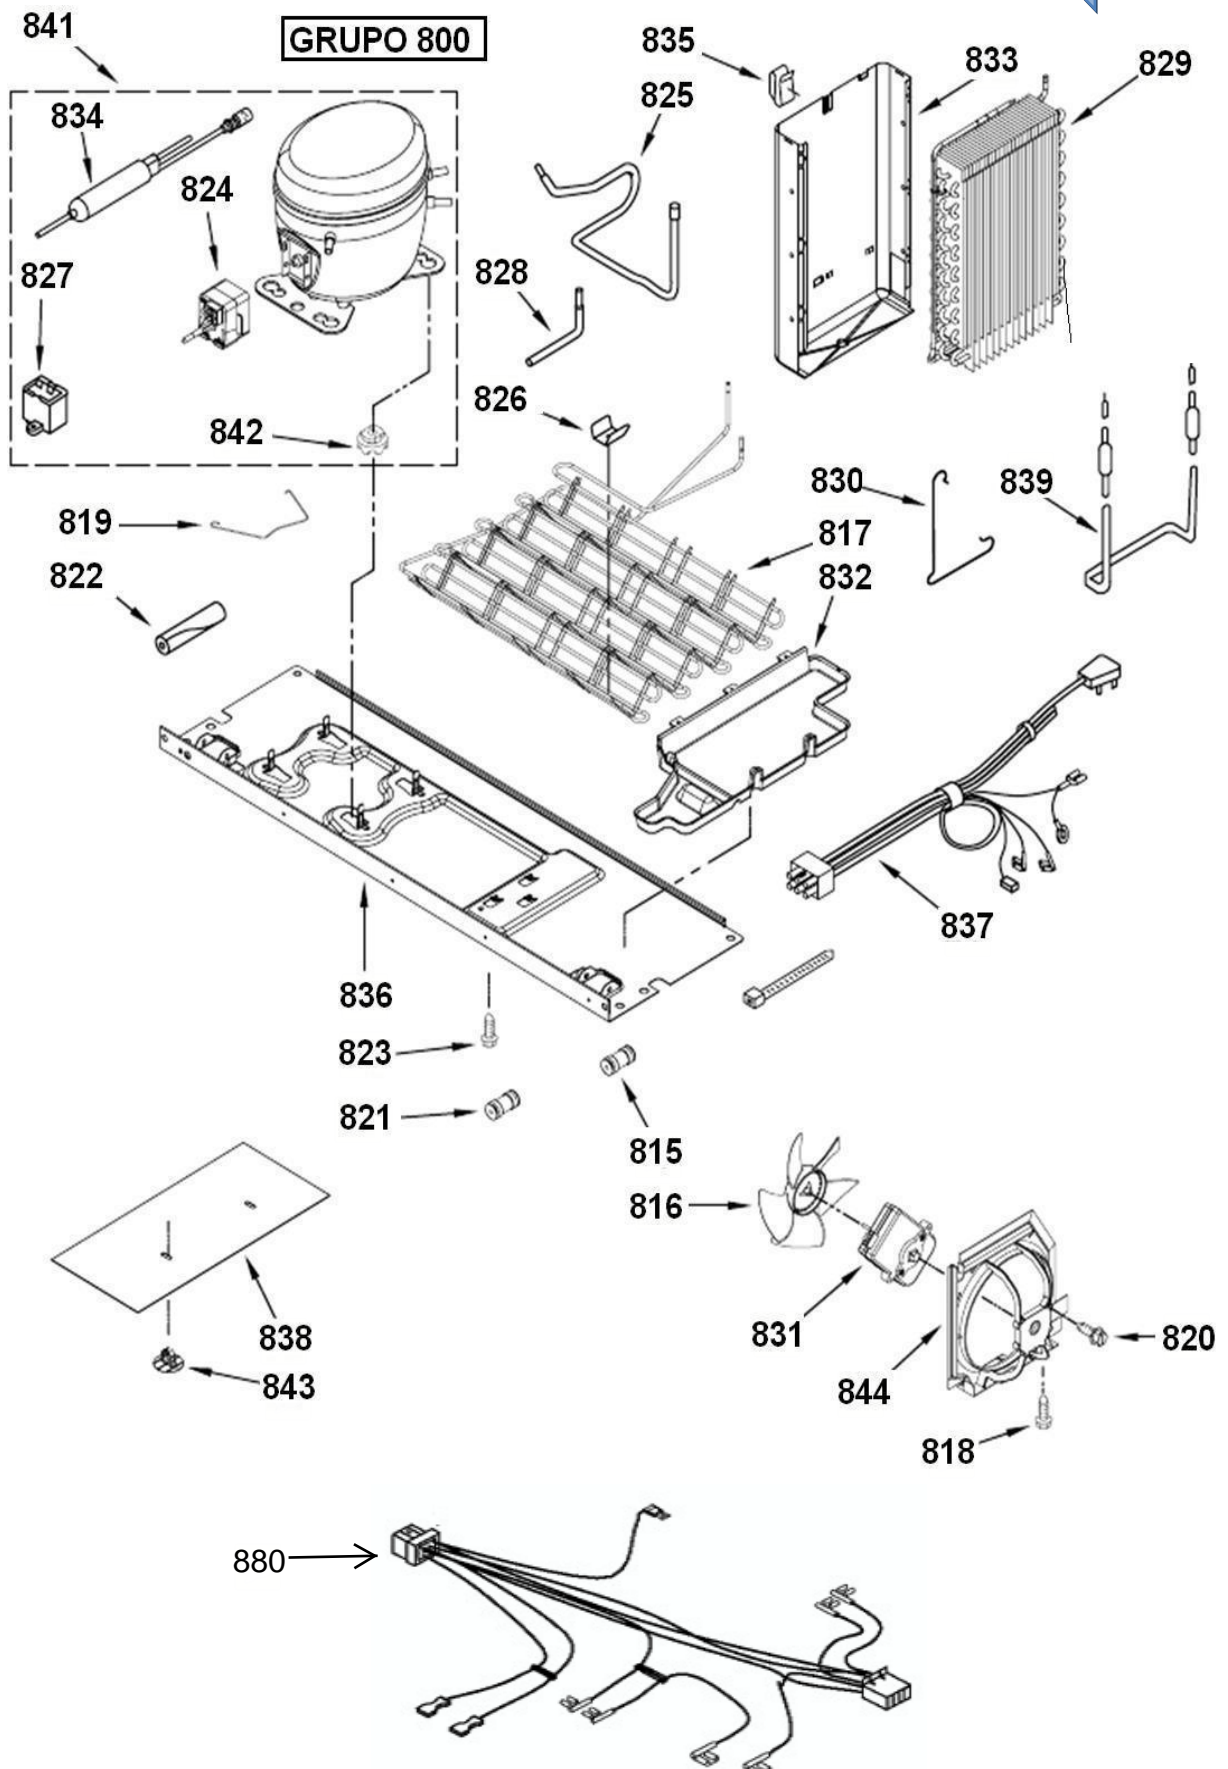

Vista Explodida do Produto

Motivo	Vista Explodida
Modelo do produto	BRS62CR
Categoria	Refrigeração
Marca do produto	Brastemp
Foto da peça	Item com foto irá aparecer com o símbolo abaixo: 

Em caso de dúvida entre em contato com o CDP Códigos através de uma Solicitação de Serviços no CRM

Índice

1 – Partes do Gabinete	3
2 – Partes do Refrigerador.....	4
3 – Prateleiras do Refrigerador.....	5
4 – Partes do Freezer	6
5 – Partes do Motor e Recipiente de gelo.....	7
6 – Partes da porta do Refrigerador	8
7 – Partes da porta do Freezer	9
8 – Partes da Dispenser Frontal	10
9 – Partes da Unidade Selada.....	11
10 – Partes do Ice Maker (Fábrica de Gelo)	12
11 – Partes do Sistema de Fluxo de Ar	13

1 - Partes do Gabinete

Índice

GRUPO 100

**32 - Tubo de Entrada
acompanha o produto
para instalação
para hidráulica**

2 - Partes do Refrigerador

Índice

GRUPO 200

3 - Prateleiras do Refrigerador

GRUPO 600

7 - Partes da porta do Freezer

GRUPO 700

8 - Partes da Dispenser Frontal

9 - Partes da Unidade Selada

Índice

10 - Partes do Ice Maker (Fábrica de Gelo)

Índice