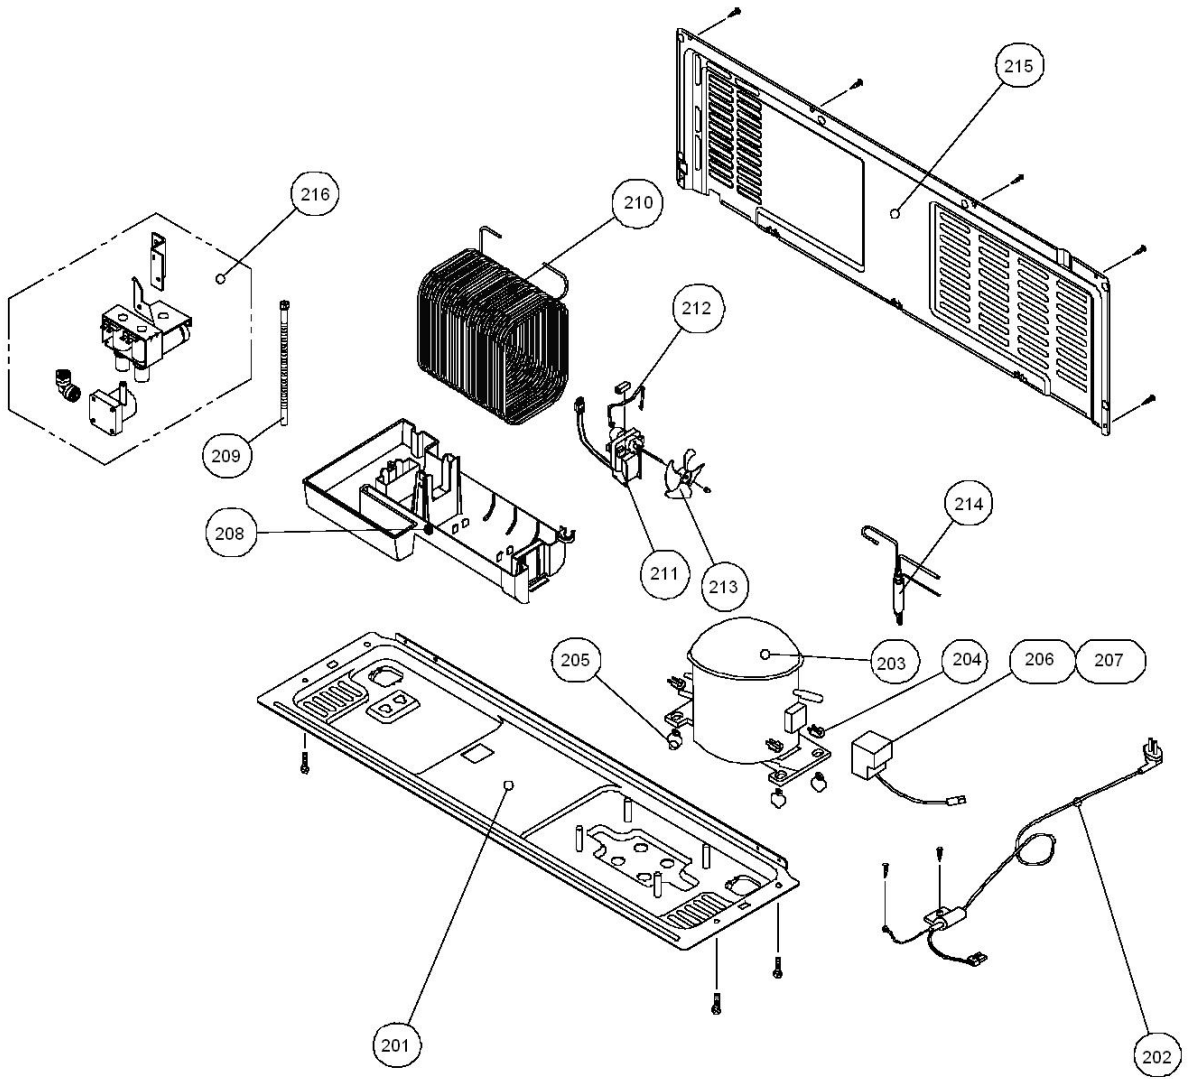

# **BRASTEMP**

## ***REFRIGERADOR Side by Side***

**BRS66AB – Branco  
BRS66AS – Inox**

<b><i>Nº ALT.</i></b>	<b><i>DATA</i></b>	<b><i>MOTIVO</i></b>	<b><i>RESP.</i></b>	<b><i>APROV.</i></b>
00	21.11.2006	Lançamento Refrigerador Side by Side	Guilherme	Francisco
01	23.12.2009	Correção do desenho. Portas separadas não são de reposição	Guilherme	Giancarlo
02	29.12.2009	Correção do desenho. Acabamento puxador faz parte do puxador.	Guilherme	Giancarlo

# PORTA FREEZER

# PORTA REFRIGERADOR