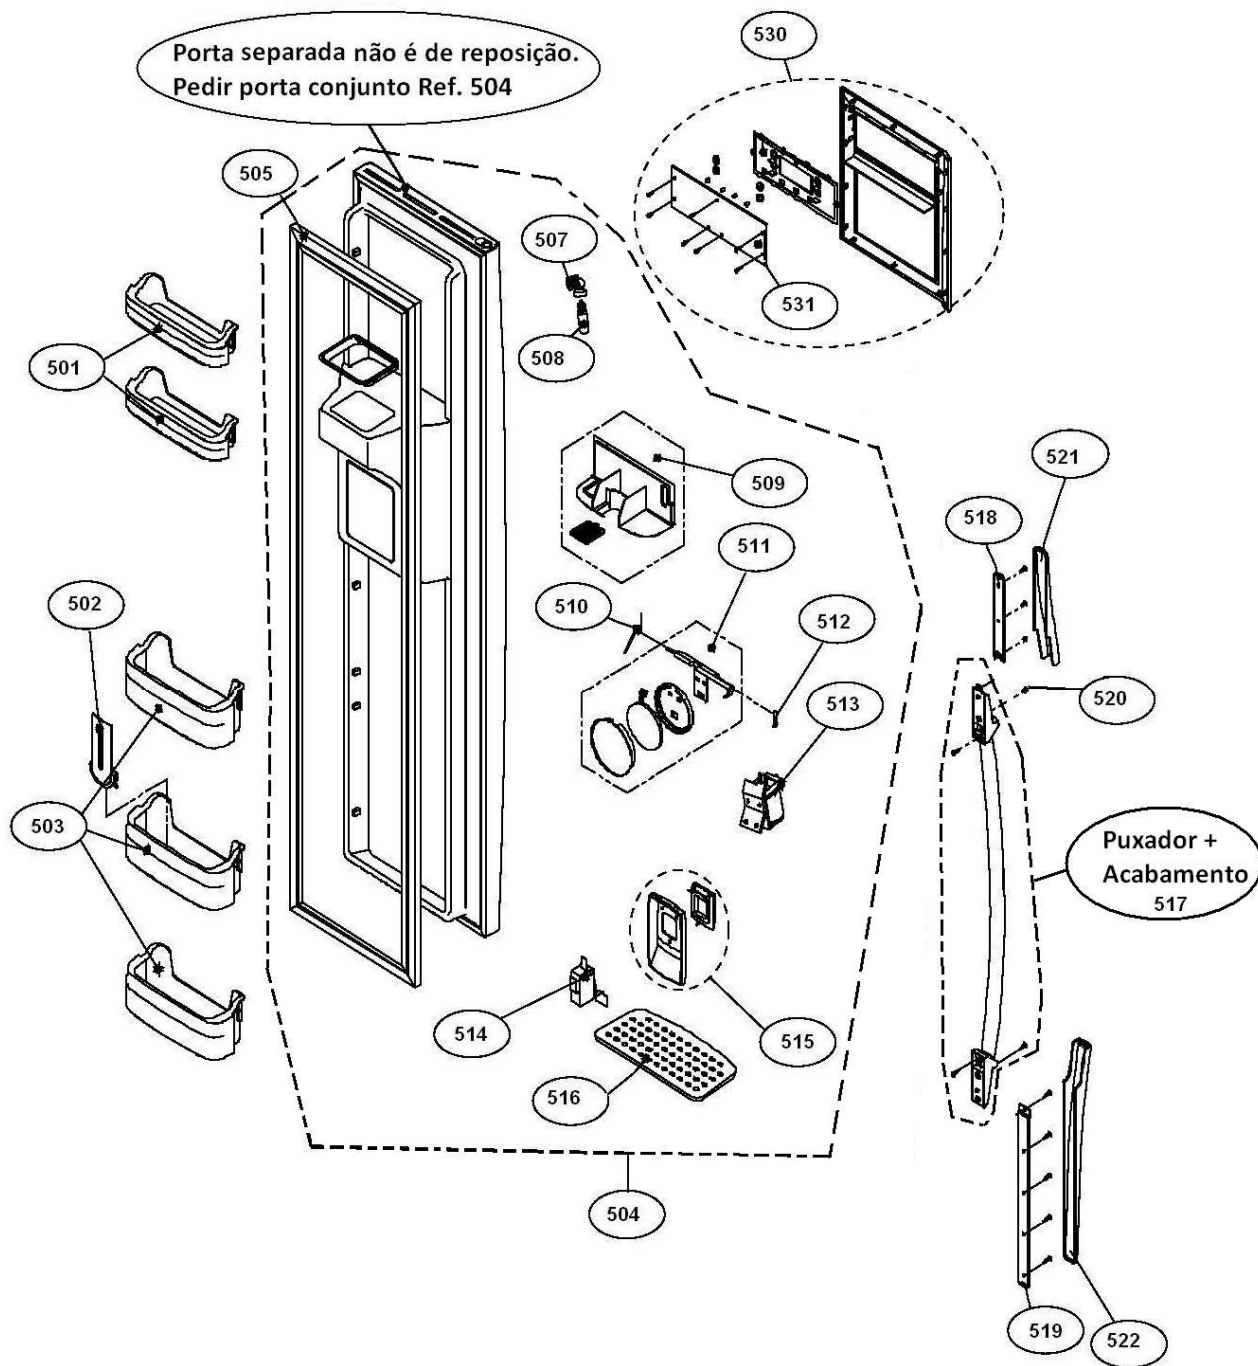

## ***REFRIGERADOR Side by Side***

**BRS66AB – Branco  
BRS66AS – Inox**

<b><i>Nº ALT.</i></b>	<b><i>DATA</i></b>	<b><i>MOTIVO</i></b>	<b><i>RESP.</i></b>	<b><i>APROV.</i></b>
00	21.11.2006	Lançamento Refrigerador Side by Side	Guilherme	Francisco
01	23.12.2009	Correção do desenho. Portas separadas não são de reposição	Guilherme	Giancarlo
02	29.12.2009	Correção do desenho. Acabamento puxador faz parte do puxador.	Guilherme	Giancarlo

# PORTA FREEZER

# PORTA REFRIGERADOR