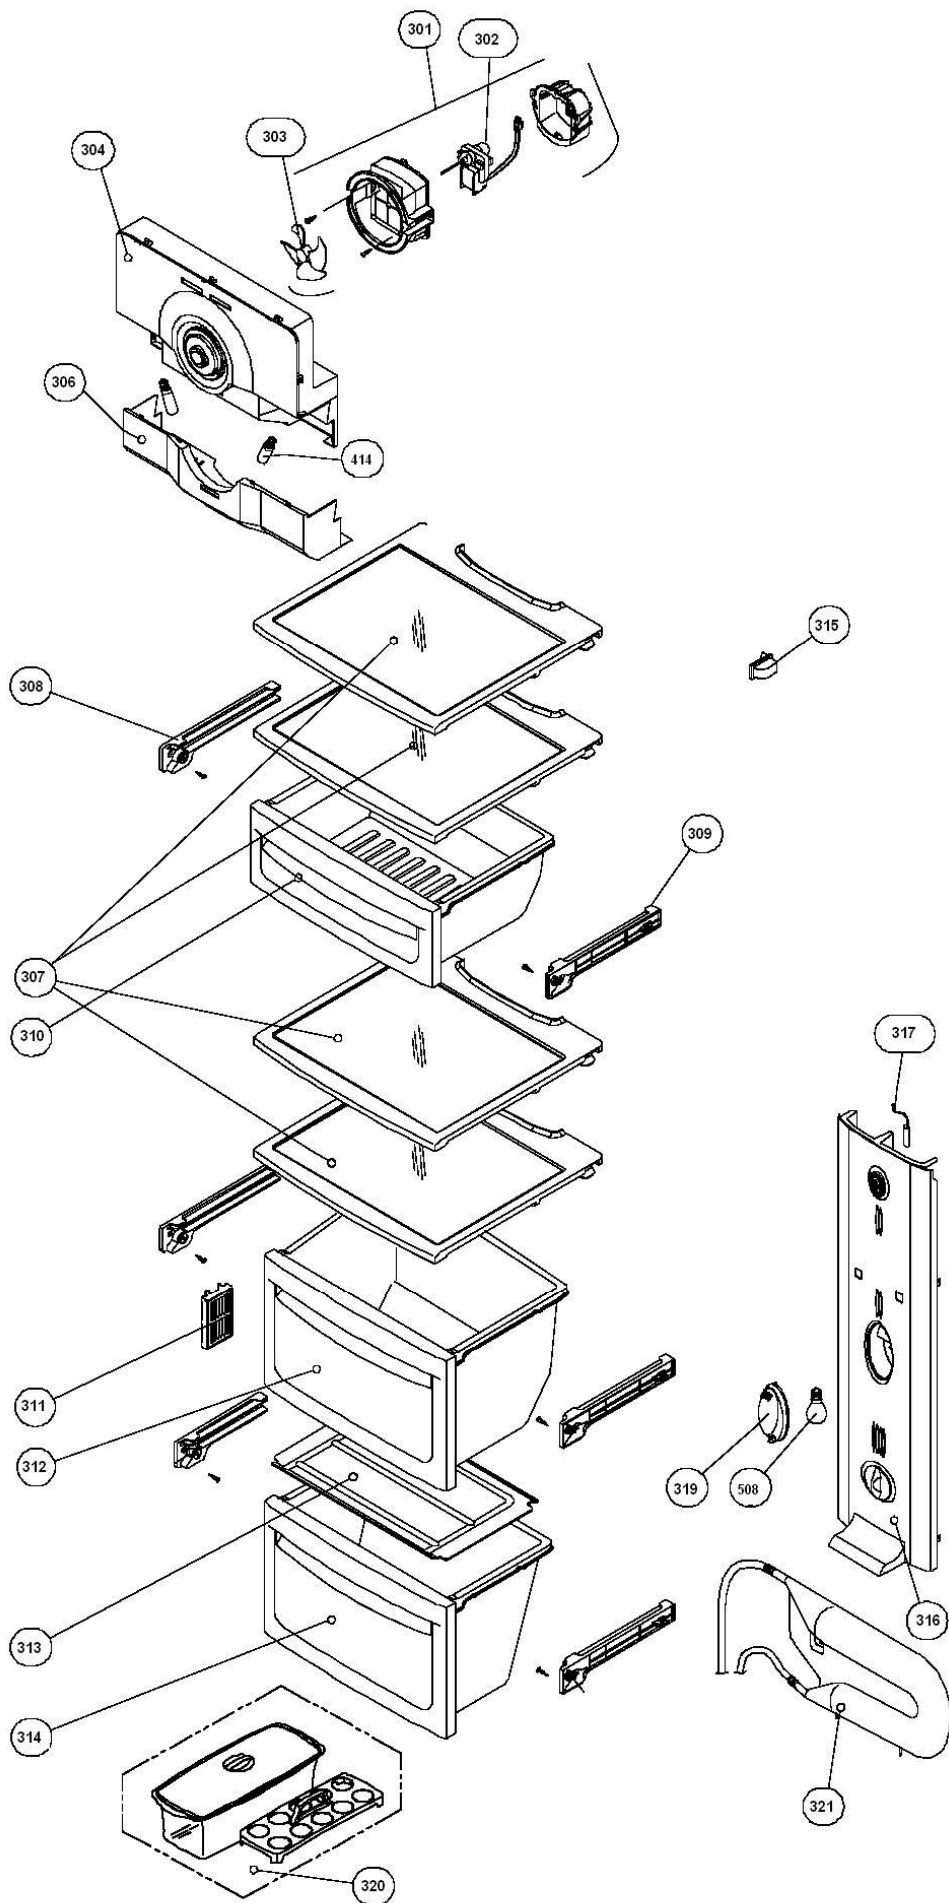

## ***REFRIGERADOR Side by Side***

**BRS66AB – Branco  
BRS66AS – Inox**

<b><i>Nº ALT.</i></b>	<b><i>DATA</i></b>	<b><i>MOTIVO</i></b>	<b><i>RESP.</i></b>	<b><i>APROV.</i></b>
00	21.11.2006	Lançamento Refrigerador Side by Side	Guilherme	Francisco
01	23.12.2009	Correção do desenho. Portas separadas não são de reposição	Guilherme	Giancarlo
02	29.12.2009	Correção do desenho. Acabamento puxador faz parte do puxador.	Guilherme	Giancarlo

# PORTA FREEZER

# PORTA REFRIGERADOR