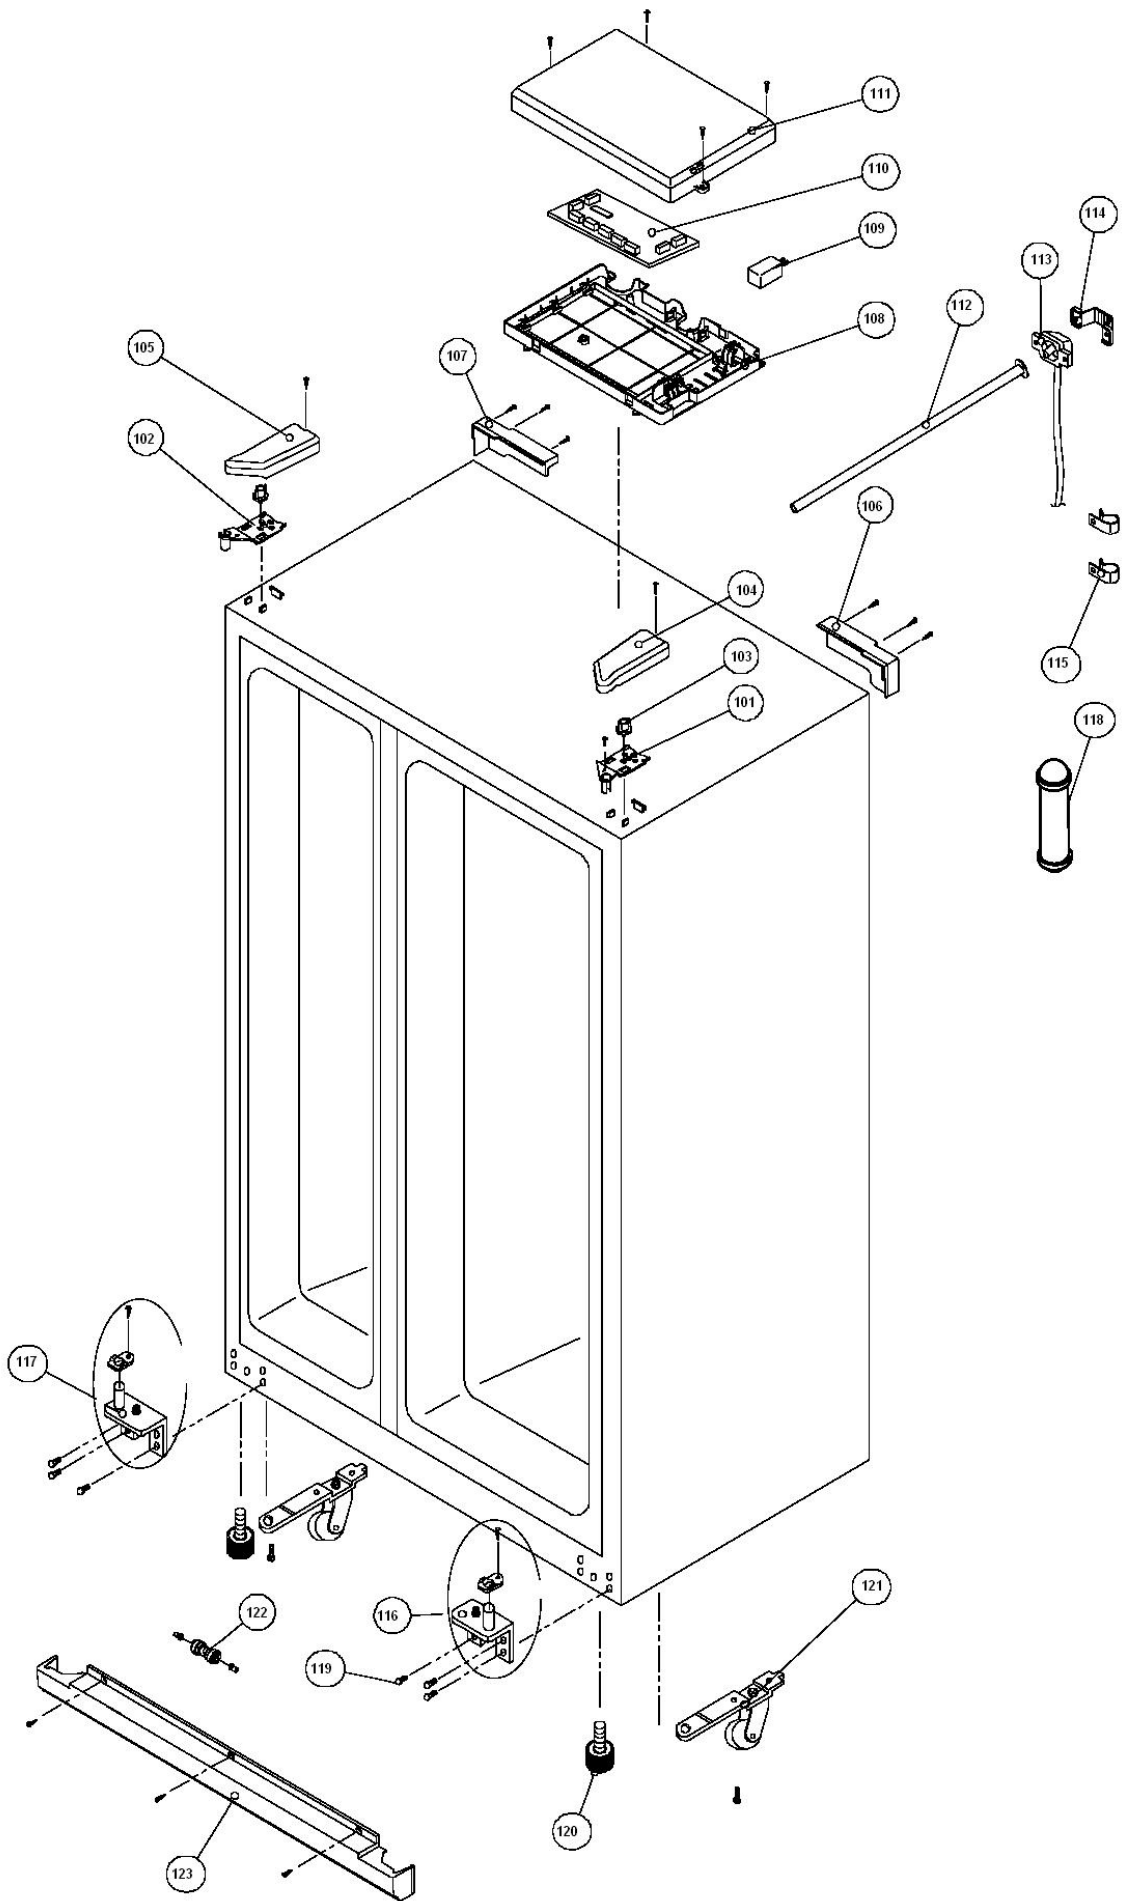

## ***REFRIGERADOR Side by Side***

**BRS66AB – Branco  
BRS66AS – Inox**

<b><i>Nº ALT.</i></b>	<b><i>DATA</i></b>	<b><i>MOTIVO</i></b>	<b><i>RESP.</i></b>	<b><i>APROV.</i></b>
00	21.11.2006	Lançamento Refrigerador Side by Side	Guilherme	Francisco
01	23.12.2009	Correção do desenho. Portas separadas não são de reposição	Guilherme	Giancarlo
02	29.12.2009	Correção do desenho. Acabamento puxador faz parte do puxador.	Guilherme	Giancarlo

# PORTA FREEZER

# PORTA REFRIGERADOR