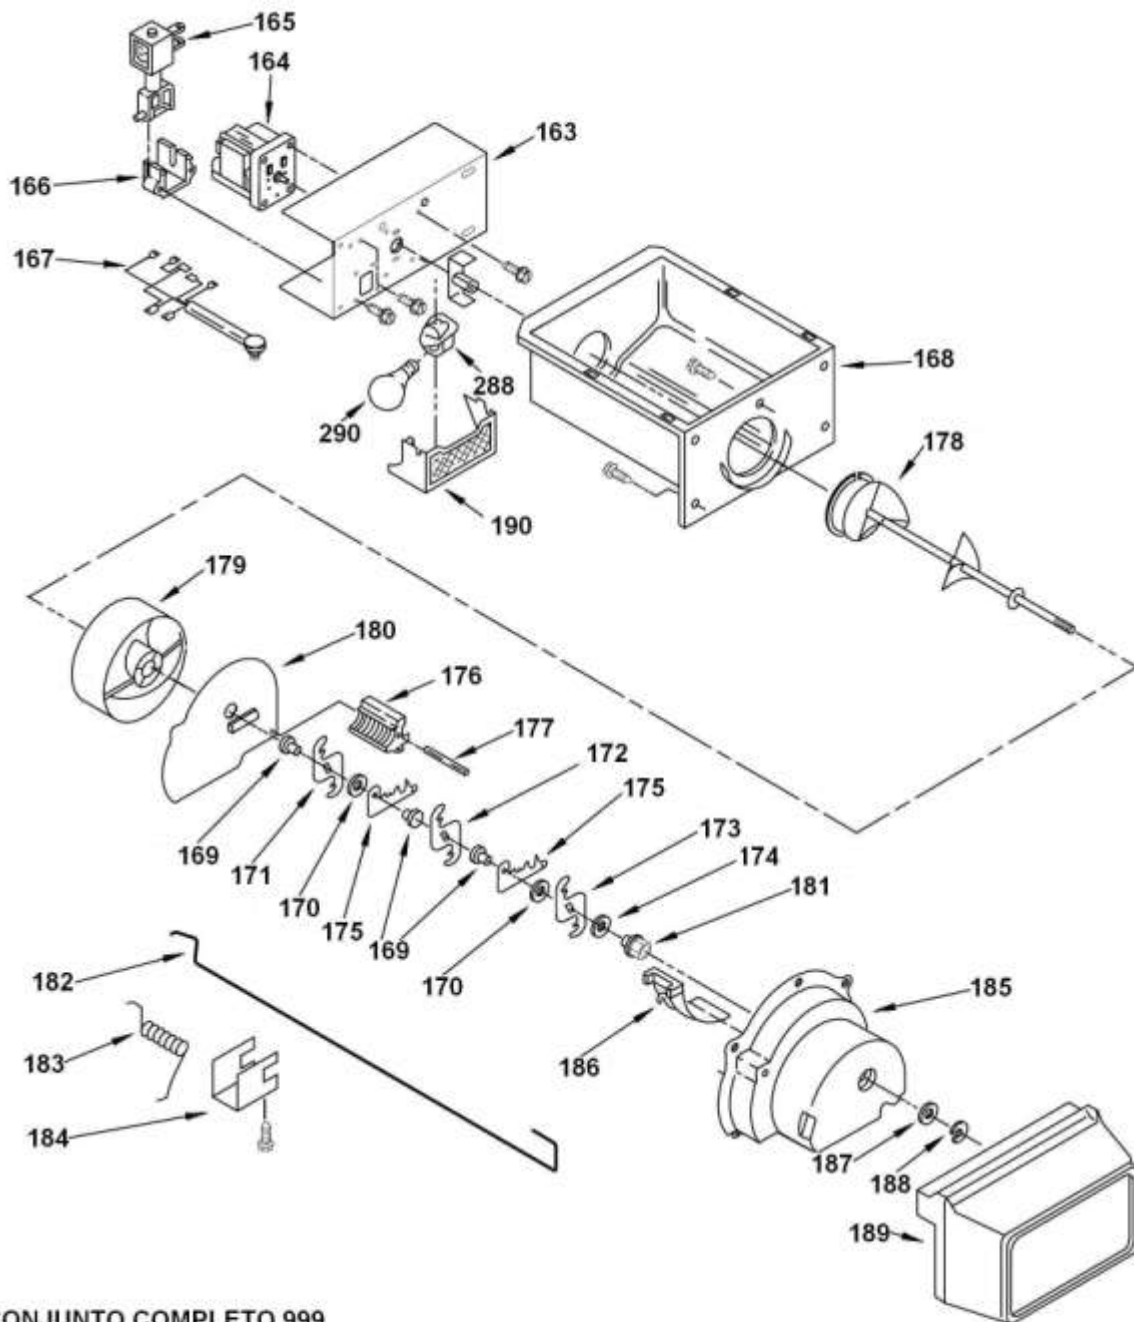

CATÁLOGO DE PEÇAS

BRASTEMP

Refrigerador SIDE BY SIDE

BRS70EB

BRS70ER

<i>N° ALT.</i>	<i>DATA</i>	<i>MOTIVO</i>	<i>RESP.</i>	<i>APROV.</i>
00	10/03/2008	LANÇAMENTO REFRIGERADOR SIDE BY SIDE	Roberta	Marcelo Seneme
01	08/09/2008	REVISÃO 1.0 DOS CATÁLOGOS: BRS70EB e BRS70ER	Eric	Marcelo Seneme
02	10/12/2009	ADIÇÃO DE UM ITEM FALTANTE	Caio	Eduardo Maluf

NÃO É DE REPOSIÇÃO

CONJUNTO COMPLETO 999

233

CONJUNTO COMPLETO - 331