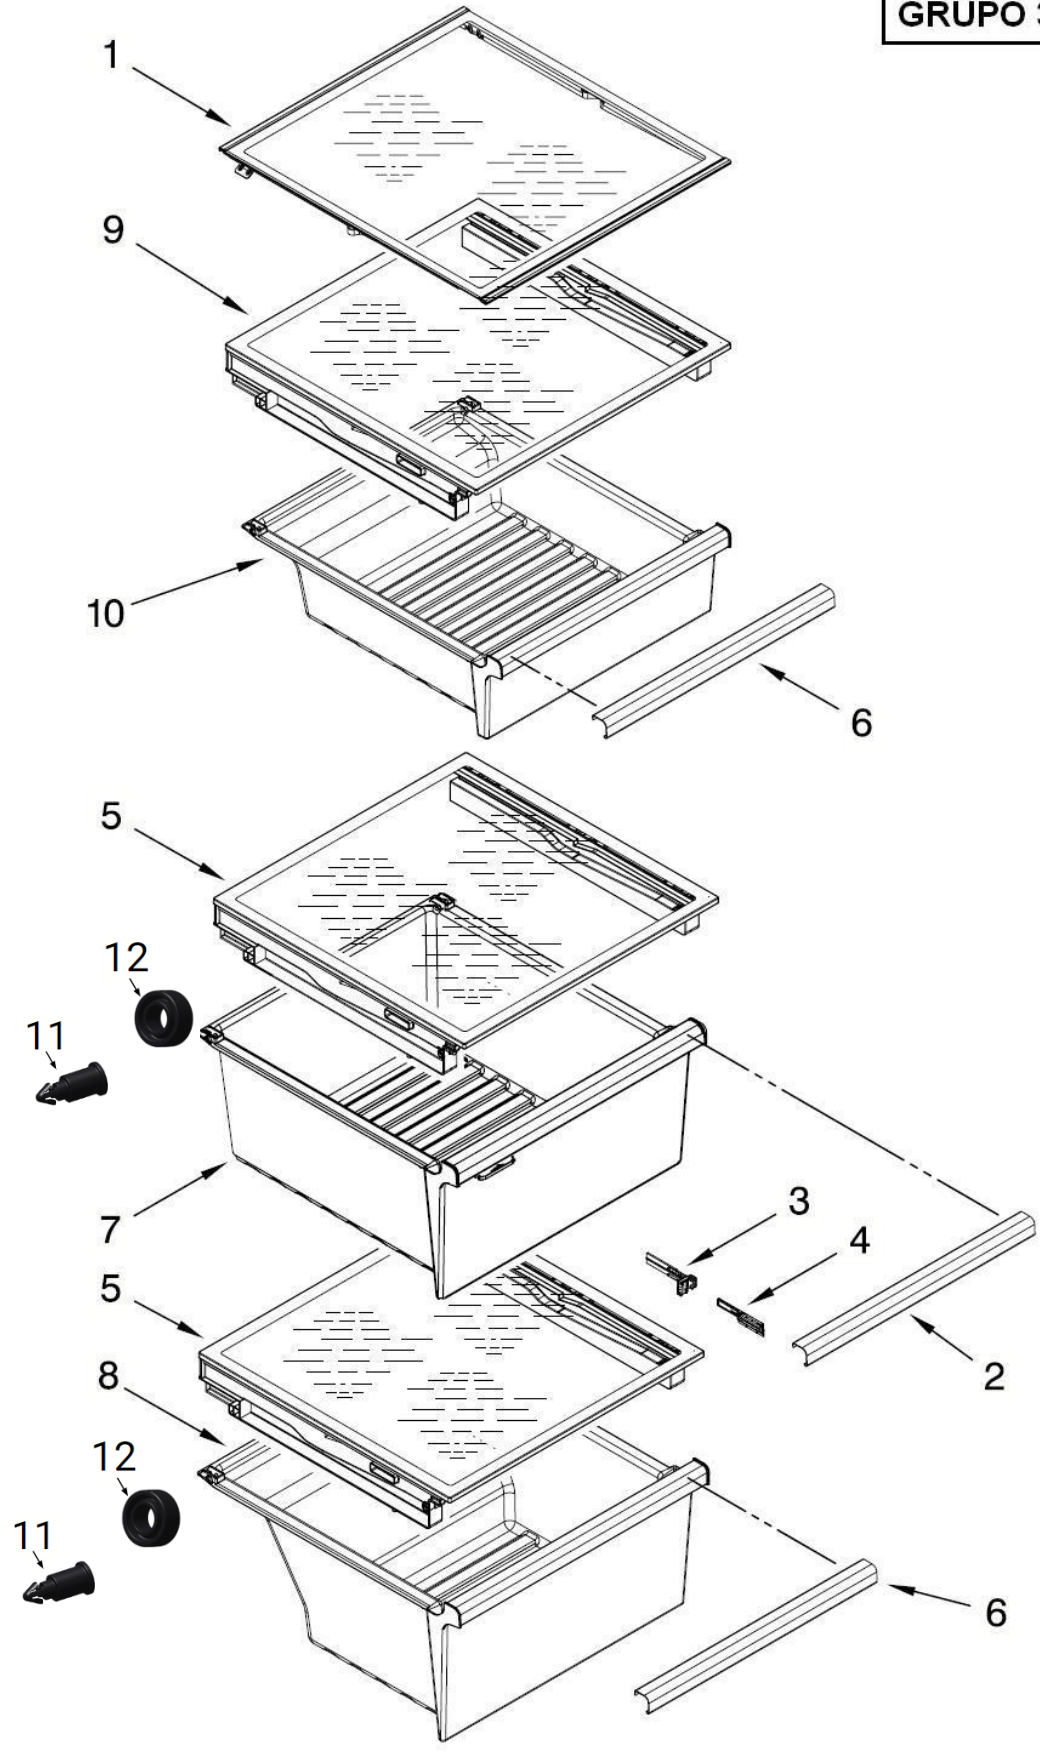

Vista Explodida do Produto

Motivo	Vista Explodida
Modelo do produto	BRS70HE
Categoria	Refrigeração
Marca do produto	Brastemp
Foto da peça	Item com foto irá aparecer com o símbolo abaixo: 

Em caso de dúvida entre em contato com o CDP Códigos através de uma Solicitação de Serviços no CRM

Índice

1 – Partes do Gabinete	3
2 – Partes do Refrigerador.....	4
3 – Prateleiras do Refrigerador.....	5
4 – Partes do Freezer	6
5 – Partes do Motor e Recipiente de gelo.....	7
6 – Partes da porta do Refrigerador	8
7 – Partes da porta do Freezer	9
8 – Partes da Dispenser Frontal	10
9 – Partes da Unidade Selada.....	11
10 – Partes do Ice Maker (Fábrica de Gelo)	12
11 – Partes do Sistema de Fluxo de Ar	13

1 - Partes do Gabinete

GRUPO 100

32 - Tubo de Entrada
acompanha o produto
para instalação
para instalação hidráulica

Gabinete não é de
reposição

2 - Partes do Refrigerador

GRUPO 200

3 - Prateleiras do Refrigerador

GRUPO 300

4 - Partes do Freezer

5 - Partes do Motor e Recipiente de gelo

GRUPO 500

501 - CONJUNTO COMPLETO

6 - Partes da porta do Refrigerador

GRUPO 600

7 - Partes da porta do Freezer