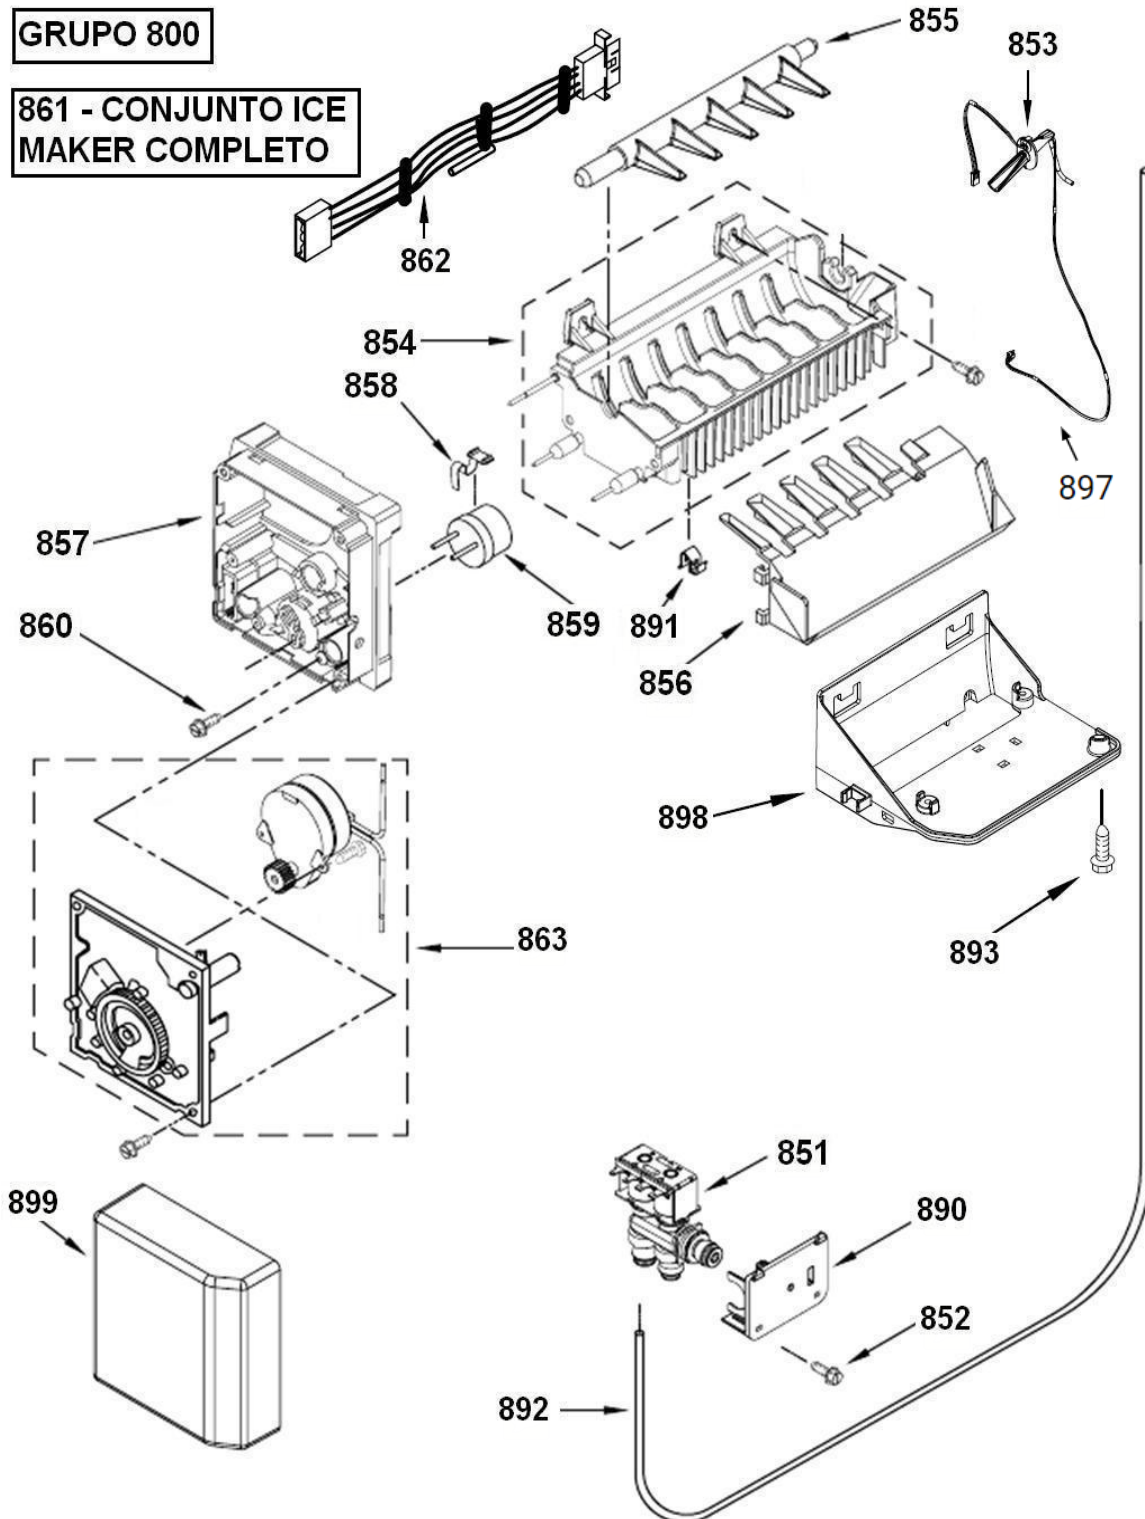

Vista Explodida do Produto

Motivo	Vista Explodida
Modelo do produto	BRS70HE
Categoria	Refrigeração
Marca do produto	Brastemp
Foto da peça	Item com foto irá aparecer com o símbolo abaixo: 

Em caso de dúvida entre em contato com o CDP Códigos através de uma Solicitação de Serviços no CRM

Índice

1 – Partes do Gabinete	3
2 – Partes do Refrigerador.....	4
3 – Prateleiras do Refrigerador.....	5
4 – Partes do Freezer	6
5 – Partes do Motor e Recipiente de gelo.....	7
6 – Partes da porta do Refrigerador	8
7 – Partes da porta do Freezer	9
8 – Partes da Dispenser Frontal	10
9 – Partes da Unidade Selada.....	11
10 – Partes do Ice Maker (Fábrica de Gelo)	12
11 – Partes do Sistema de Fluxo de Ar	13

1 - Partes do Gabinete

GRUPO 100

32 - Tubo de Entrada
acompanha o produto
para instalação
para instalação hidráulica

Gabinete não é de
reposição

2 - Partes do Refrigerador

GRUPO 200

3 - Prateleiras do Refrigerador

GRUPO 700

8 - Partes da Dispenser Frontal

GRUPO 800

9 - Partes da Unidade Selada

10 - Partes do Ice Maker (Fábrica de Gelo)

Índice

11 - Partes do Sistema de Fluxo de Ar

Índice