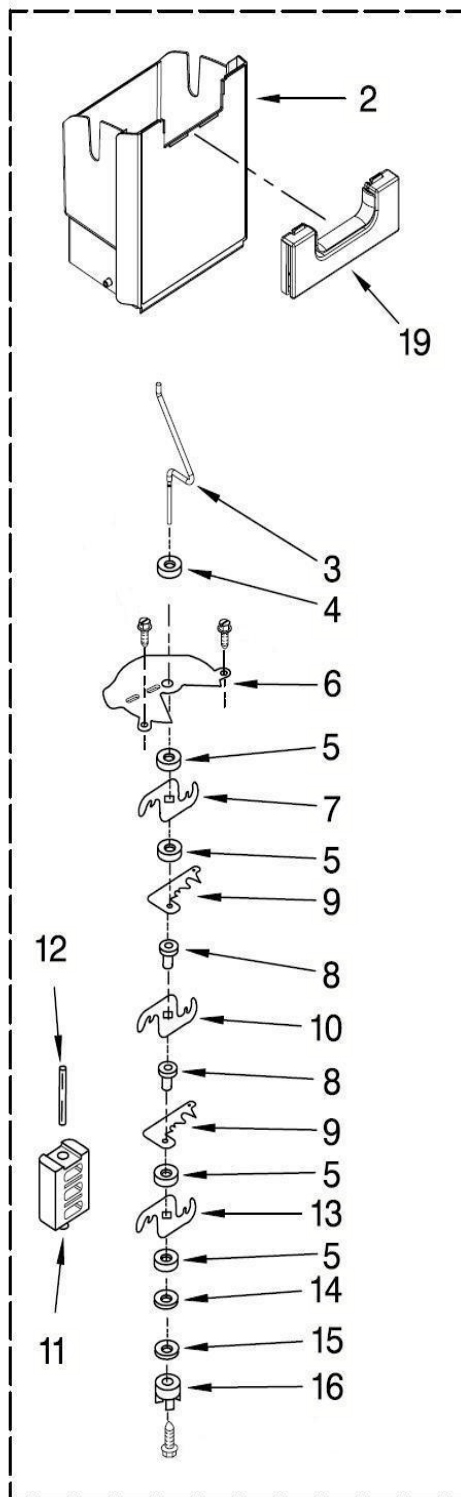

Vista Explodida do Produto

Motivo	Vista Explodida
Modelo do produto	BRS70HE
Categoria	Refrigeração
Marca do produto	Brastemp
Foto da peça	Item com foto irá aparecer com o símbolo abaixo: 

Em caso de dúvida entre em contato com o CDP Códigos através de uma Solicitação de Serviços no CRM

Índice

1 – Partes do Gabinete	3
2 – Partes do Refrigerador.....	4
3 – Prateleiras do Refrigerador.....	5
4 – Partes do Freezer	6
5 – Partes do Motor e Recipiente de gelo.....	7
6 – Partes da porta do Refrigerador	8
7 – Partes da porta do Freezer	9
8 – Partes da Dispenser Frontal	10
9 – Partes da Unidade Selada.....	11
10 – Partes do Ice Maker (Fábrica de Gelo)	12
11 – Partes do Sistema de Fluxo de Ar	13

1 - Partes do Gabinete

GRUPO 100

32 - Tubo de Entrada
acompanha o produto
para instalação
para instalação hidráulica

Gabinete não é de
reposição

2 - Partes do Refrigerador

GRUPO 200

3 - Prateleiras do Refrigerador

GRUPO 300

4 - Partes do Freezer

5 - Partes do Motor e Recipiente de gelo

GRUPO 500

501 - CONJUNTO COMPLETO

6 - Partes da porta do Refrigerador

GRUPO 600

7 - Partes da porta do Freezer