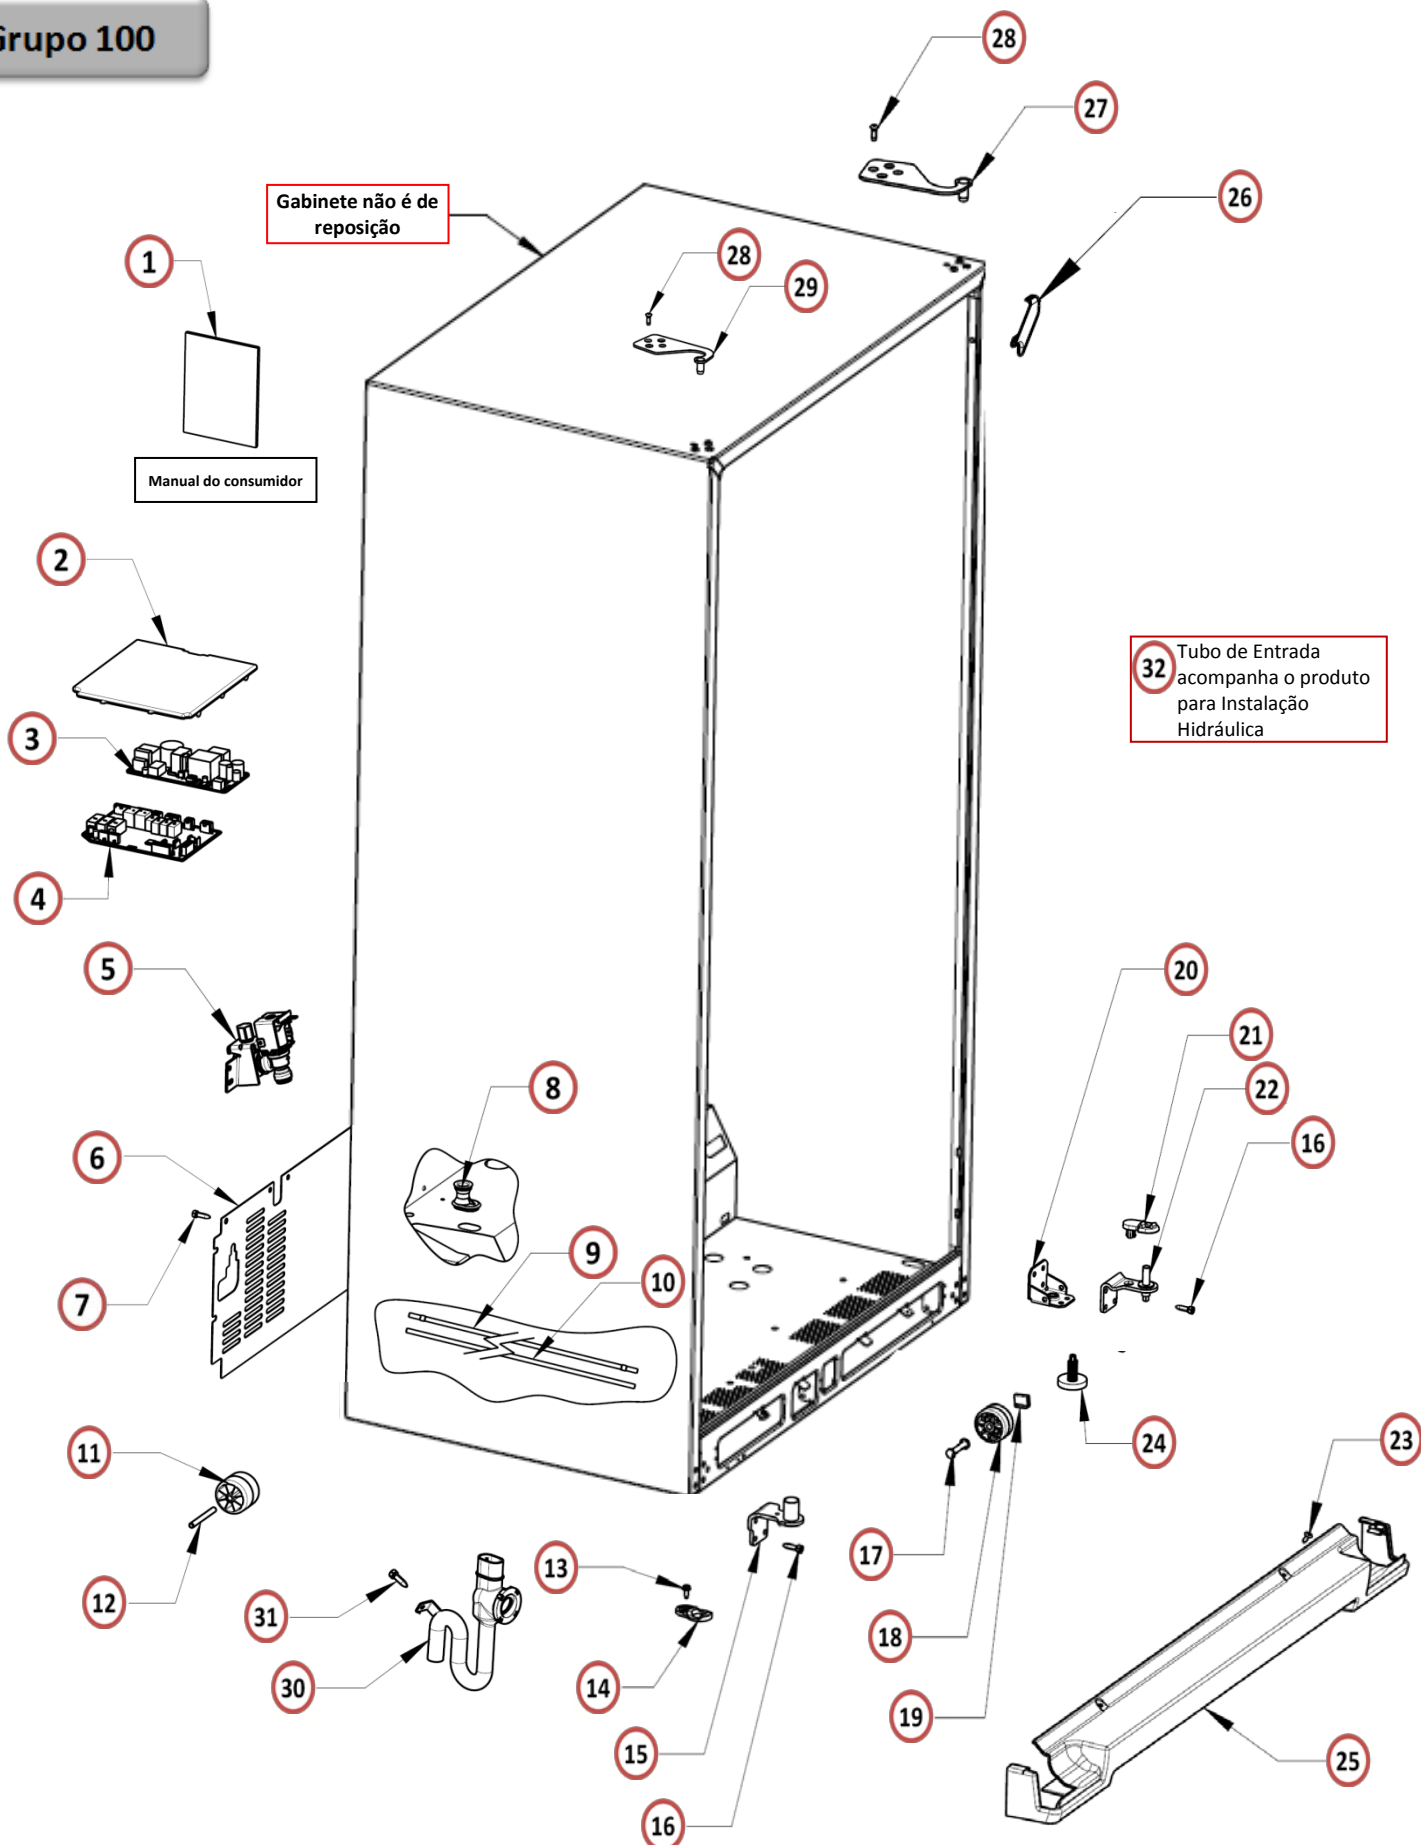

Vista Explodida do Produto

Motivo	Lançamento
Modelo do produto	BRS75BR
Categoria do produto	Refrigerador Gourmand
Marca do produto	Brastemp
Foto peça	Item com foto irá aparecer o símbolo abaixo: 

Em caso de dúvida entre em contato com o CDP Códigos através de uma Solicitação de Serviços no CRM

Vista Explodida do Produto

Sumário

1.	Partes do Gabinete.....	3
2.	Partes do Refrigerador	4
3.	Prateleiras do Refrigerador	5
4.	Prateleiras do Freezer	6
5.	Prateleiras do Refrigerador	7
6.	Prateleiras do Refrigerador	8
7.	Prateleiras do Refrigerador	9
8.	Prateleiras do Dispenser Frontal.....	10
9.	Partes da Unidade Selada.....	11
10.	Partes do Ice Maker (Fabrica de Gelo)	12
11.	Partes do Sistema de Fluxo de Ar.....	13

Vista Explodida do Produto

1. Partes do Gabinete

Grupo 100

Vista Explodida do Produto

2. Partes do Refrigerador

Grupo 200

Gabinete não é de reposição

Vista Explodida do Produto