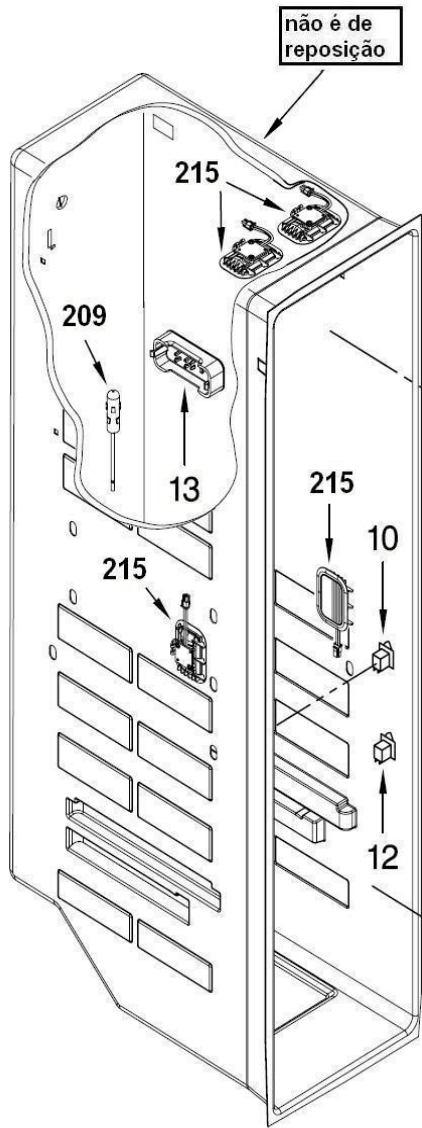

Vista Explodida do Produto

Motivo	Vista Explodida
Modelo do produto	BRS80AR
Categoria	Refrigeração
Marca do produto	Brastemp
Foto da peça	Item com foto irá aparecer com o símbolo abaixo: 

Em caso de dúvida entre em contato com o CDP Códigos através de uma Solicitação de Serviços no CRM

Índice

1 – Partes do Gabinete	3
2 – Partes do Refrigerador.....	4
3 – Prateleiras do Refrigerador.....	5
4 – Partes do Freezer	6
5 – Partes do Motor e Recipiente de gelo.....	7
6 – Partes da porta do Refrigerador	8
7 – Partes da porta do Freezer	9
8 – Partes da Dispenser Frontal	10
9 – Partes da Unidade Selada	11
10 – Partes do Ice Maker (Fábrica de Gelo)	12
11 – Partes do Sistema de Fluxo de Ar	13

1 - Partes do Gabinete

GRUPO 100

32 - Tubo de Entrada
acompanha o produto
para instalação hidráulica

Gabinete não é de
reposição

2 - Partes do Refrigerador

GRUPO 200

não é de reposição

3 - Prateleiras do Refrigerador

Grupo 300

4 - Partes do Freezer

GRUPO 400

5 - Partes do Motor e Recipiente de gelo

GRUPO 500

501 - CONJUNTO COMPLETO

6 - Partes da porta do Refrigerador

GRUPO 600