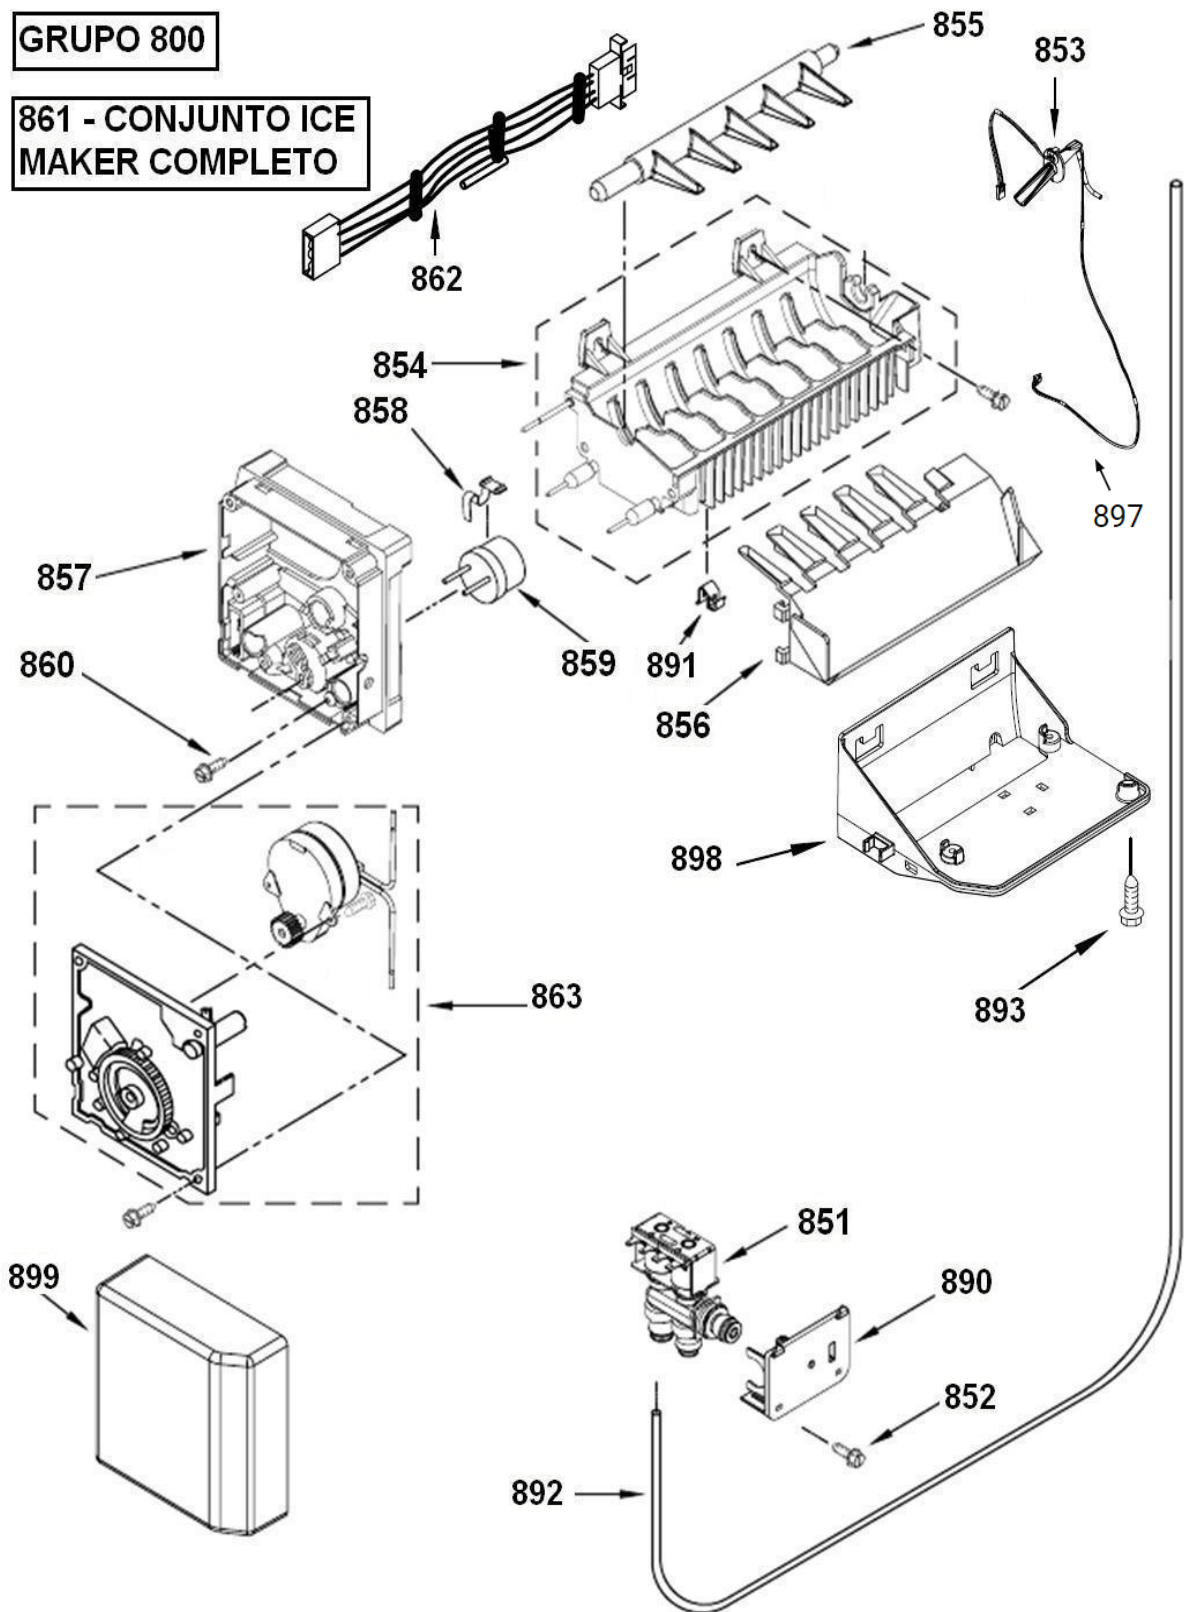

Vista Explodida do Produto

Motivo	Vista Explodida
Modelo do produto	BRS80AR
Categoria	Refrigeração
Marca do produto	Brastemp
Foto da peça	Item com foto irá aparecer com o símbolo abaixo: 

Em caso de dúvida entre em contato com o CDP Códigos através de uma Solicitação de Serviços no CRM

Índice

1 – Partes do Gabinete	3
2 – Partes do Refrigerador.....	4
3 – Prateleiras do Refrigerador.....	5
4 – Partes do Freezer	6
5 – Partes do Motor e Recipiente de gelo.....	7
6 – Partes da porta do Refrigerador	8
7 – Partes da porta do Freezer	9
8 – Partes da Dispenser Frontal	10
9 – Partes da Unidade Selada	11
10 – Partes do Ice Maker (Fábrica de Gelo)	12
11 – Partes do Sistema de Fluxo de Ar	13

7 - Partes da porta do Freezer

GRUPO 700

8 - Partes da Dispenser Frontal

GRUPO 800

10 - Partes do Ice Maker (Fábrica de Gelo)

GRUPO 800

**861 - CONJUNTO ICE
MAKER COMPLETO**

11 - Partes do Sistema de Fluxo de Ar