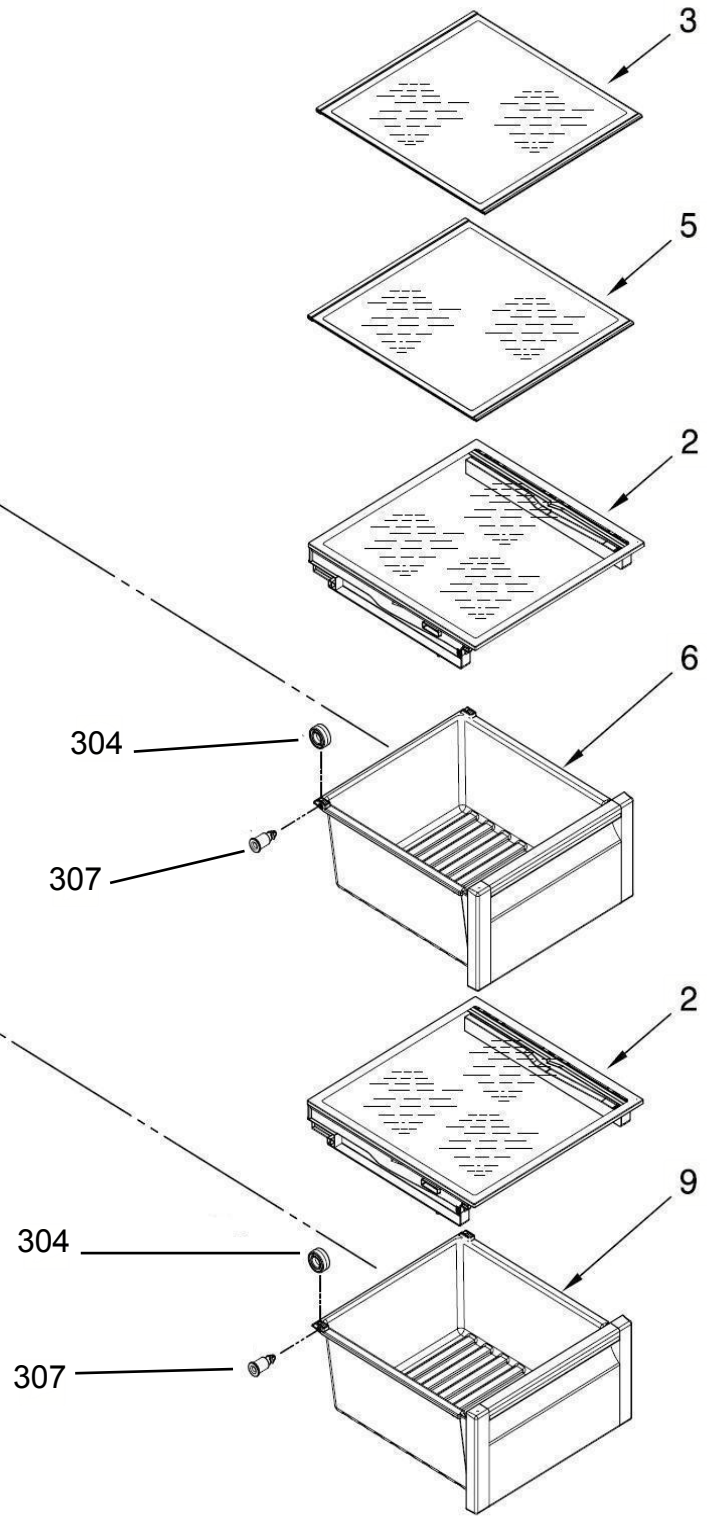

4 - Partes do Freezer

GRUPO 400