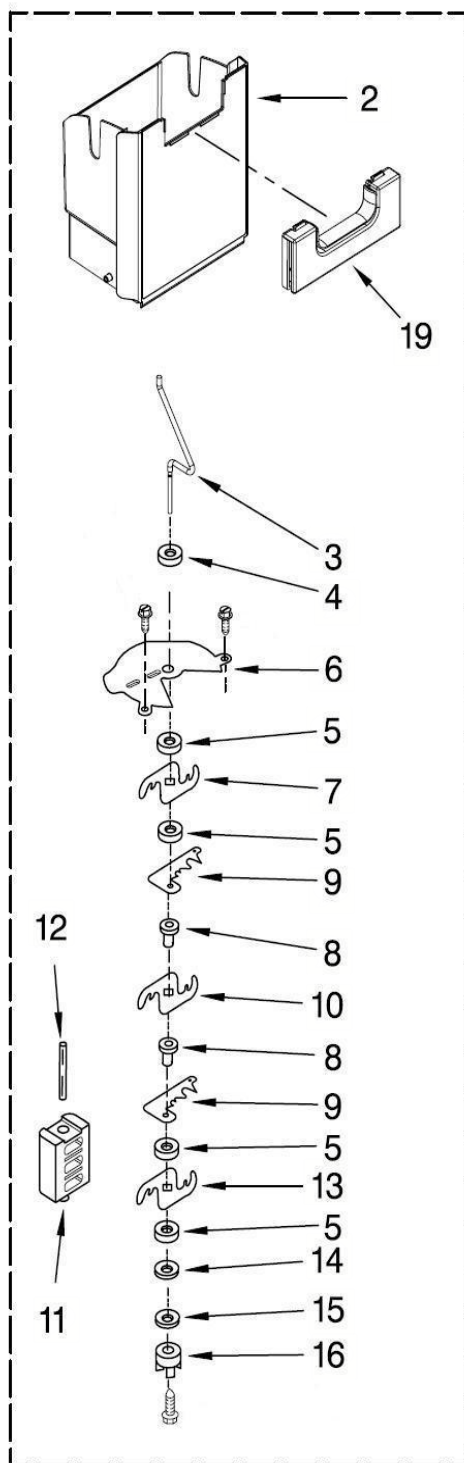

Vista Explodida do Produto

Motivo	Vista Explodida
Modelo do produto	BRS80AR
Categoria	Refrigeração
Marca do produto	Brastemp
Foto da peça	Item com foto irá aparecer com o símbolo abaixo: 

Em caso de dúvida entre em contato com o CDP Códigos através de uma Solicitação de Serviços no CRM

Índice

1 – Partes do Gabinete	3
2 – Partes do Refrigerador.....	4
3 – Prateleiras do Refrigerador.....	5
4 – Partes do Freezer	6
5 – Partes do Motor e Recipiente de gelo.....	7
6 – Partes da porta do Refrigerador	8
7 – Partes da porta do Freezer	9
8 – Partes da Dispenser Frontal	10
9 – Partes da Unidade Selada	11
10 – Partes do Ice Maker (Fábrica de Gelo)	12
11 – Partes do Sistema de Fluxo de Ar	13

1 - Partes do Gabinete

GRUPO 100

32 - Tubo de Entrada
acompanha o produto
para instalação hidráulica

Gabinete não é de
reposição

2 - Partes do Refrigerador

GRUPO 200

não é de reposição

3 - Prateleiras do Refrigerador

Grupo 300

4 - Partes do Freezer

GRUPO 400

5 - Partes do Motor e Recipiente de gelo

GRUPO 500

501 - CONJUNTO COMPLETO

6 - Partes da porta do Refrigerador

GRUPO 600