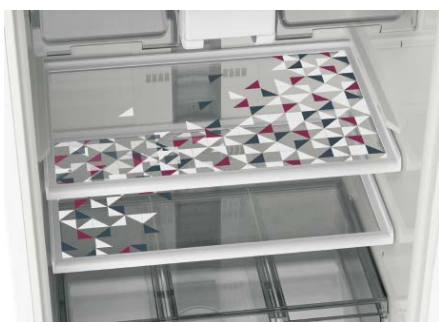

BRASTEMP

CATÁLOGO DE PEÇAS

Refrigeradores Brastemp *YOU*

BRW50NDV

Revisão	Motivo	Páginas Alteradas	Elaborado Por	Revisado Por	Data
R0.0	Lançamento		Felipe P. Lordello	Rafaela S Matos	25/09/12

Peças personalizáveis

Atenção! Antes de pedir as peças citadas abaixo, certifique-se que a peça do cliente corresponde à cor/serigrafia correspondente citada na descrição.

CORES

SERIGRAFIA

Prateleiras de vidro
(somente nos modelos BRK/BRM/BRW)