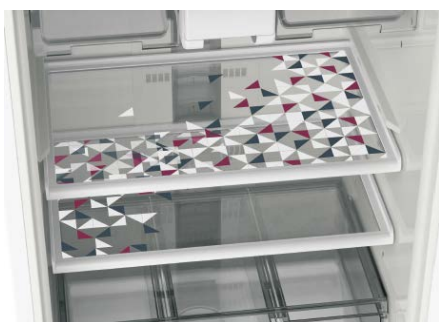

## CORES

Preto

Índigo

Grafite

Amarelo-  
limão

Vermelho

Berinjela

Coral

## SERIGRAFIA

Prateleiras de vidro  
(somente nos modelos BRK/BRM/BRW)

Porta sorveteira/fruteira  
(somente nos modelos BRK/BRM/BRW)