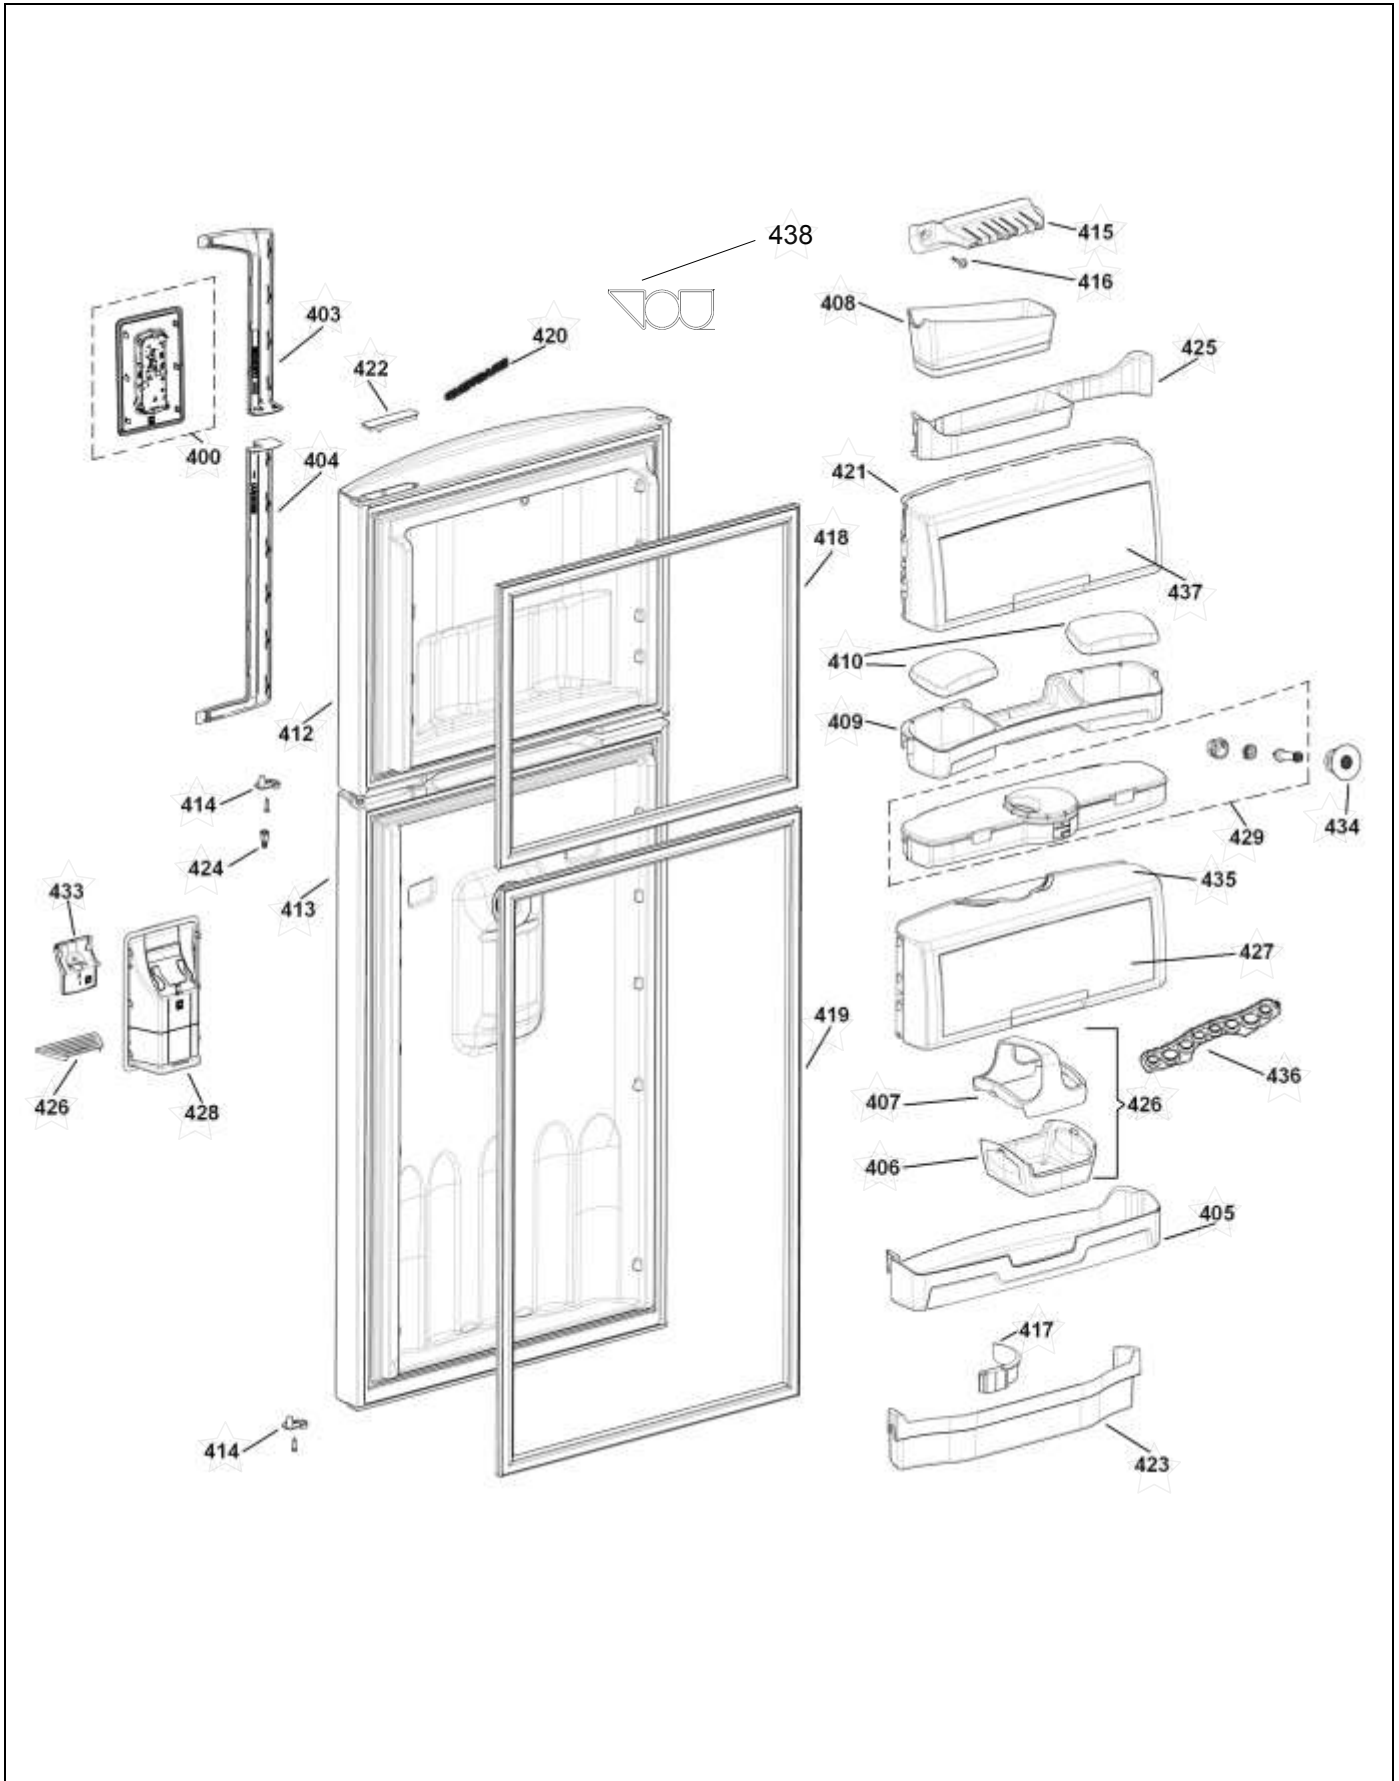

Porta sorveteira/fruteira
(somente nos modelos BRK/BRM/BRW)

PEÇAS PERSONALIZADAS

Ref.	Descrição
102	RODAPE ESQUERDO <i>(cor)</i>
103	RODAPE DIREITO <i>(cor)</i>
108	GABINETE EMBALADO <i>(cor)</i>
110	CAPA DOBRADIÇA SUPERIOR <i>(cor)</i>
113	TAMPÃO FUROS DOBRADIÇA <i>(cor)</i>
130	PE ESTABILIZADOR <i>(branco, preto ou cinza)</i>
133	COMPLEMENTO TRAVESSA INTERM. <i>(cor)</i>
139	INTERRUPTOR <i>(cor)</i>
146	TAMPAO <i>(cor)</i>
149	ACABAMENTO CANTO <i>(cor)</i>
316	PRATELEIRA DE VIDRO SUPERIOR <i>(com ou sem serigrafia)</i>
336	PRATELEIRA DE VIDRO INFERIOR <i>(com ou sem serigrafia)</i>
400	ESPELHO CONJUNTO TOP <i>(cor)</i>
403	PUXADOR COMPLEMENTO REFRIG <i>(cor)</i>
404	PUXADOR COMPLEMENTO FREEZER <i>(cor)</i>
412	PORTA EMB REFRIGERADOR <i>(cor 1)</i> (BASE PUXADOR <i>(cor2)</i>)
413	PORTA EMB FREEZER <i>(cor 1)</i> (BASE PUXADOR <i>(cor2)</i>)
414	BUCHA BATENTE CLIC DIREITA <i>(cor)</i>
422	TAMPÃO CABECEIRA <i>(branco, preto ou cinza)</i>
424	BUCHA SUPERIOR PORTA <i>(branco, preto ou cinza)</i>
429	CAPA HOME BAR <i>(cor)</i>
438	EMBLEMA YOU <i>(cor)</i>