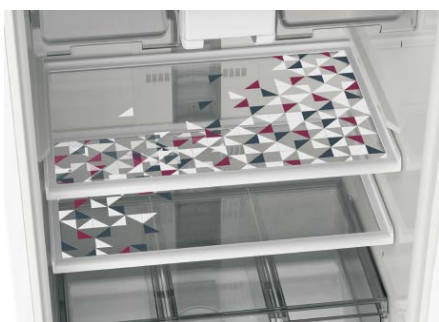

BRASTEMP

CATÁLOGO DE PEÇAS

Refrigeradores Brastemp *YOU*

BRW50NPV

Revisão	Motivo	Páginas Alteradas	Elaborado Por	Revisado Por	Data
R0.0	Lançamento		Felipe P. Lordello	Rafaela S Matos	25/09/12

Peças personalizáveis

Atenção! Antes de pedir as peças citadas abaixo, certifique-se que a peça do cliente corresponde à cor/serigrafia correspondente citada na descrição.

CORES

SERIGRAFIA

Prateleiras de vidro
(somente nos modelos BRK/BRM/BRW)