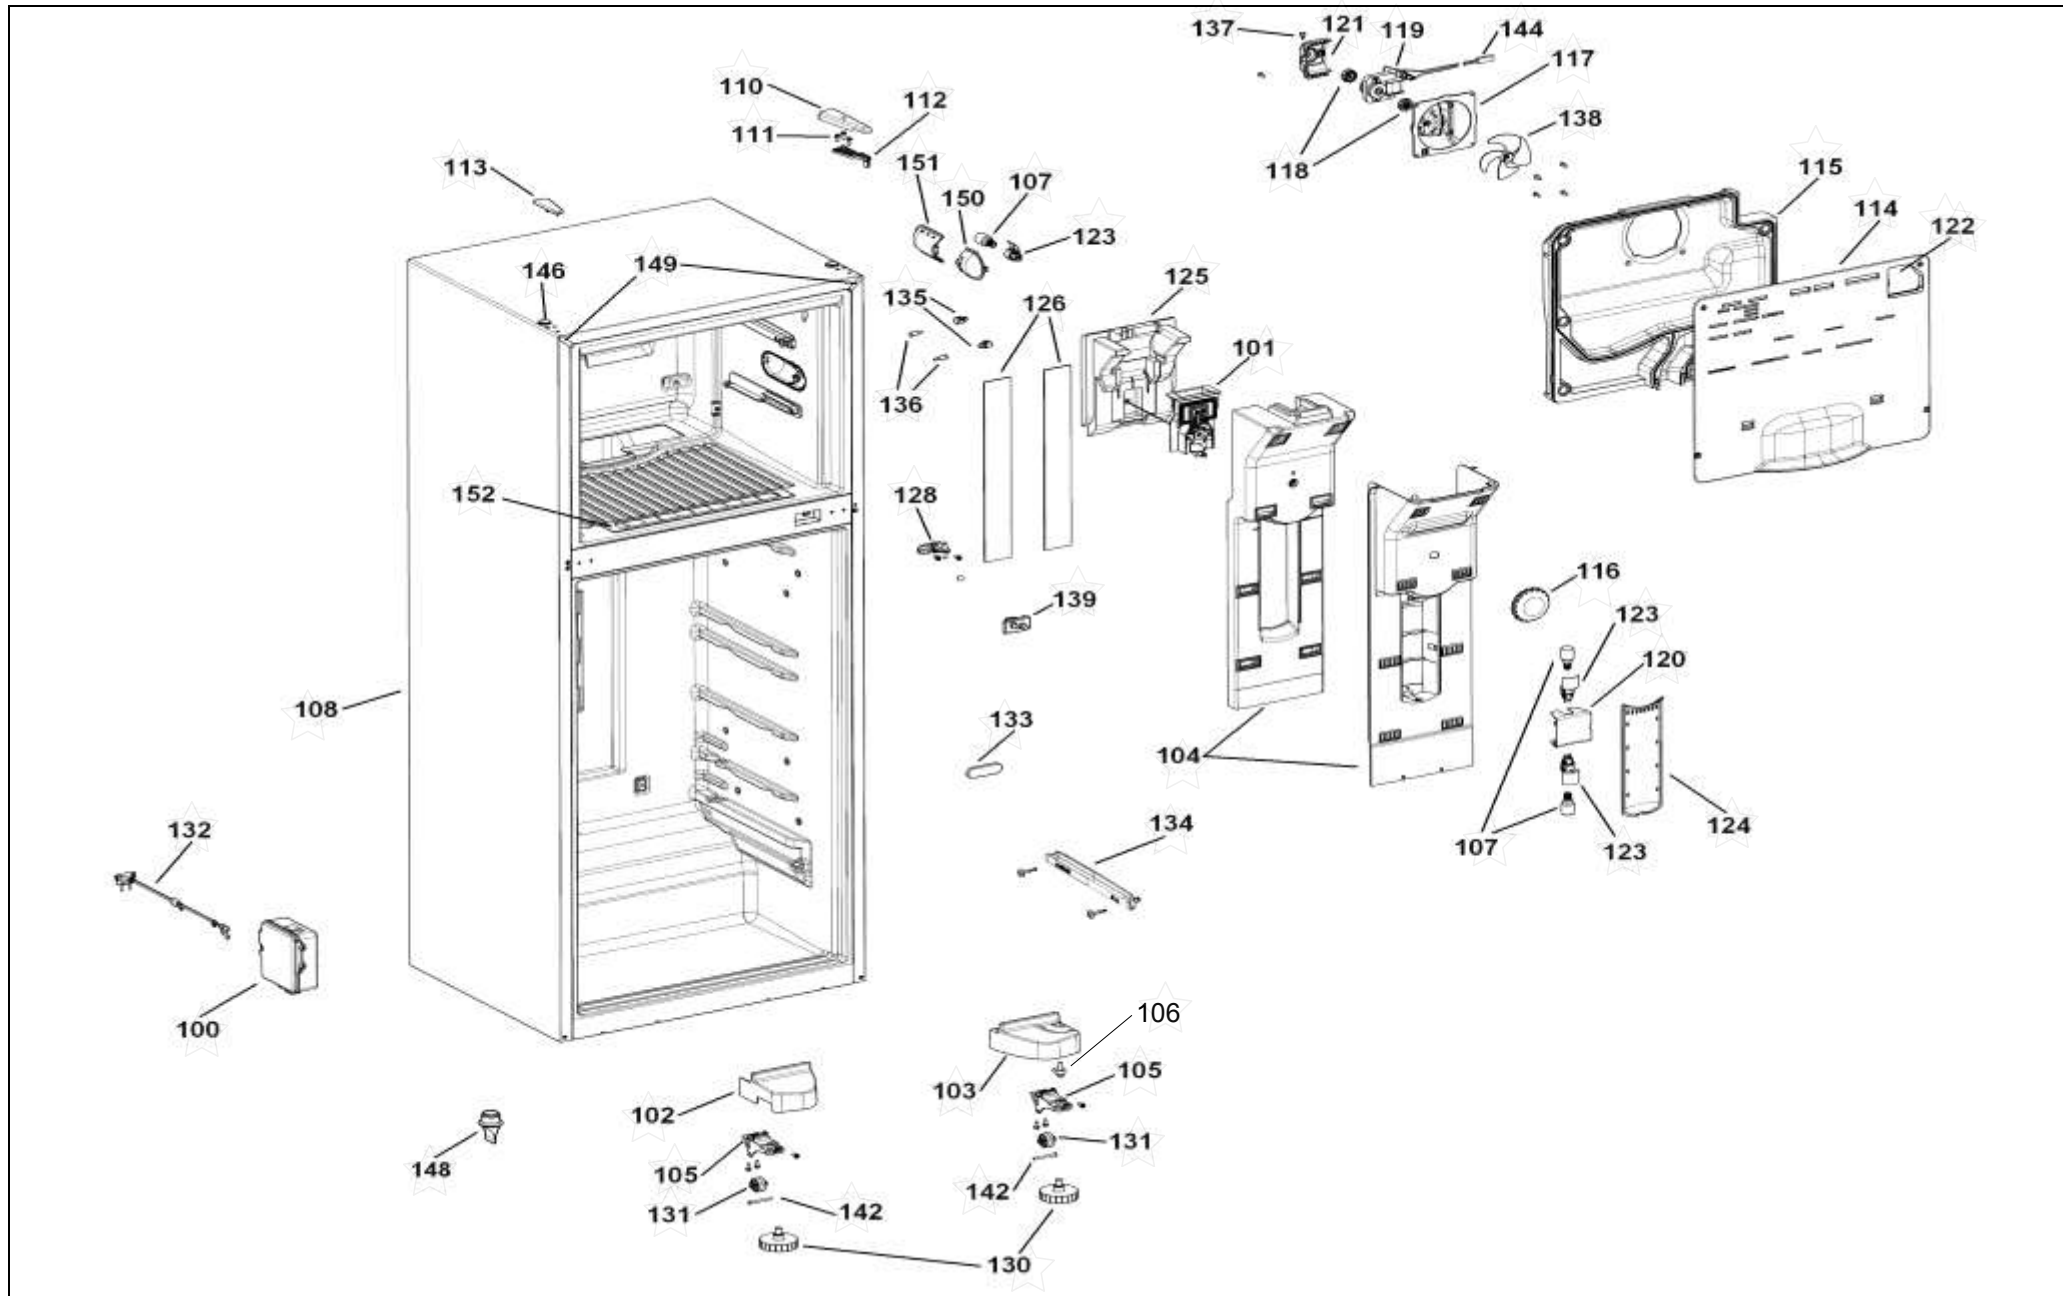

Porta sorveteira/fruteira
(somente nos modelos BRK/BRM/BRW)

PEÇAS PERSONALIZADAS

Ref.	Descrição
102	RODAPE ESQUERDO <i>(cor)</i>
103	RODAPE DIREITO <i>(cor)</i>
108	GABINETE EMBALADO <i>(cor)</i>
110	CAPA DOBRADIÇA SUPERIOR <i>(cor)</i>
113	TAMPÃO FUROS DOBRADIÇA <i>(cor)</i>
130	PE ESTABILIZADOR <i>(branco, preto ou cinza)</i>
133	COMPLEMENTO TRAVESSA INTERM. <i>(cor)</i>
139	INTERRUPTOR <i>(cor)</i>
146	TAMPAO <i>(cor)</i>
149	ACABAMENTO CANTO <i>(cor)</i>
316	PRATELEIRA DE VIDRO SUPERIOR <i>(com ou sem serigrafia)</i>
336	PRATELEIRA DE VIDRO INFERIOR <i>(com ou sem serigrafia)</i>
400	ESPELHO CONJUNTO TOP <i>(cor)</i>
403	PUXADOR COMPLEMENTO REFRIG <i>(cor)</i>
404	PUXADOR COMPLEMENTO FREEZER <i>(cor)</i>
412	PORTA EMB REFRIGERADOR <i>(cor 1)</i> (BASE PUXADOR <i>(cor2)</i>)
413	PORTA EMB FREEZER <i>(cor 1)</i> (BASE PUXADOR <i>(cor2)</i>)
414	BUCHA BATENTE CLIC DIREITA <i>(cor)</i>
422	TAMPÃO CABECEIRA <i>(branco, preto ou cinza)</i>
424	BUCHA SUPERIOR PORTA <i>(branco, preto ou cinza)</i>
429	CAPA HOME BAR <i>(cor)</i>
438	EMBLEMA YOU <i>(cor)</i>