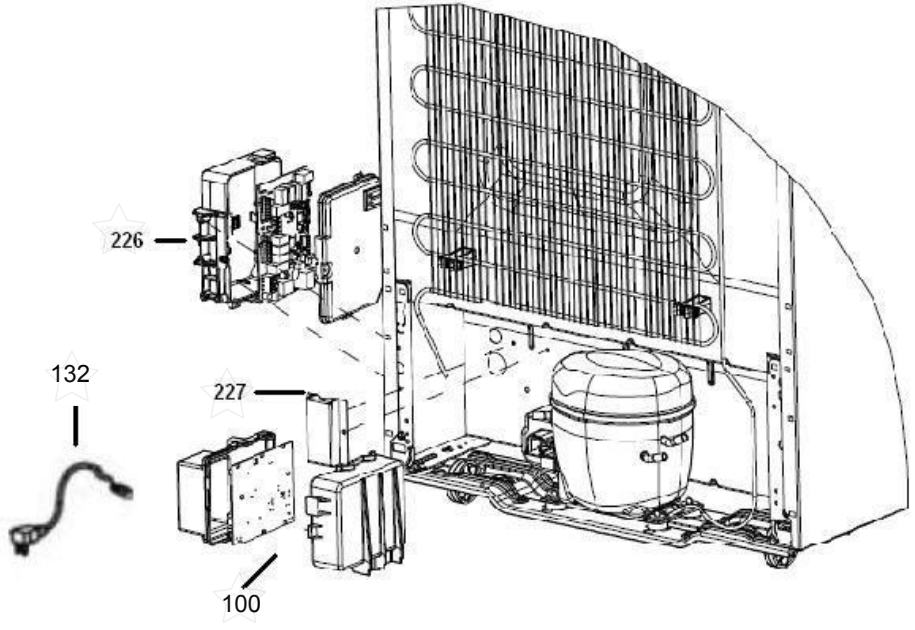

Porta sorveteira/fruteira
(somente nos modelos BRK/BRM/BRW)

PEÇAS PERSONALIZADAS

Ref.	Descrição
102	RODAPE ESQUERDO <i>(cor)</i>
103	RODAPE DIREITO <i>(cor)</i>
108	GABINETE EMBALADO <i>(cor)</i>
110	CAPA DOBRADIÇA SUPERIOR <i>(cor)</i>
113	TAMPÃO FUROS DOBRADIÇA <i>(cor)</i>
130	PE ESTABILIZADOR <i>(branco, preto ou cinza)</i>
133	COMPLEMENTO TRAVESSA INTERM. <i>(cor)</i>
139	INTERRUPTOR <i>(cor)</i>
146	TAMPAO <i>(cor)</i>
149	ACABAMENTO CANTO <i>(cor)</i>
316	PRATELEIRA DE VIDRO SUPERIOR <i>(com ou sem serigrafia)</i>
336	PRATELEIRA DE VIDRO INFERIOR <i>(com ou sem serigrafia)</i>
400	ESPELHO CONJUNTO TOP <i>(cor)</i>
403	PUXADOR COMPLEMENTO REFRIG <i>(cor)</i>
404	PUXADOR COMPLEMENTO FREEZER <i>(cor)</i>
412	PORTA EMB REFRIGERADOR <i>(cor 1)</i> (BASE PUXADOR <i>(cor2)</i>)
413	PORTA EMB FREEZER <i>(cor 1)</i> (BASE PUXADOR <i>(cor2)</i>)
414	BUCHA BATENTE CLIC DIREITA <i>(cor)</i>
422	TAMPÃO CABECEIRA <i>(branco, preto ou cinza)</i>
424	BUCHA SUPERIOR PORTA <i>(branco, preto ou cinza)</i>
429	CAPA HOME BAR <i>(cor)</i>
438	EMBLEMA YOU <i>(cor)</i>