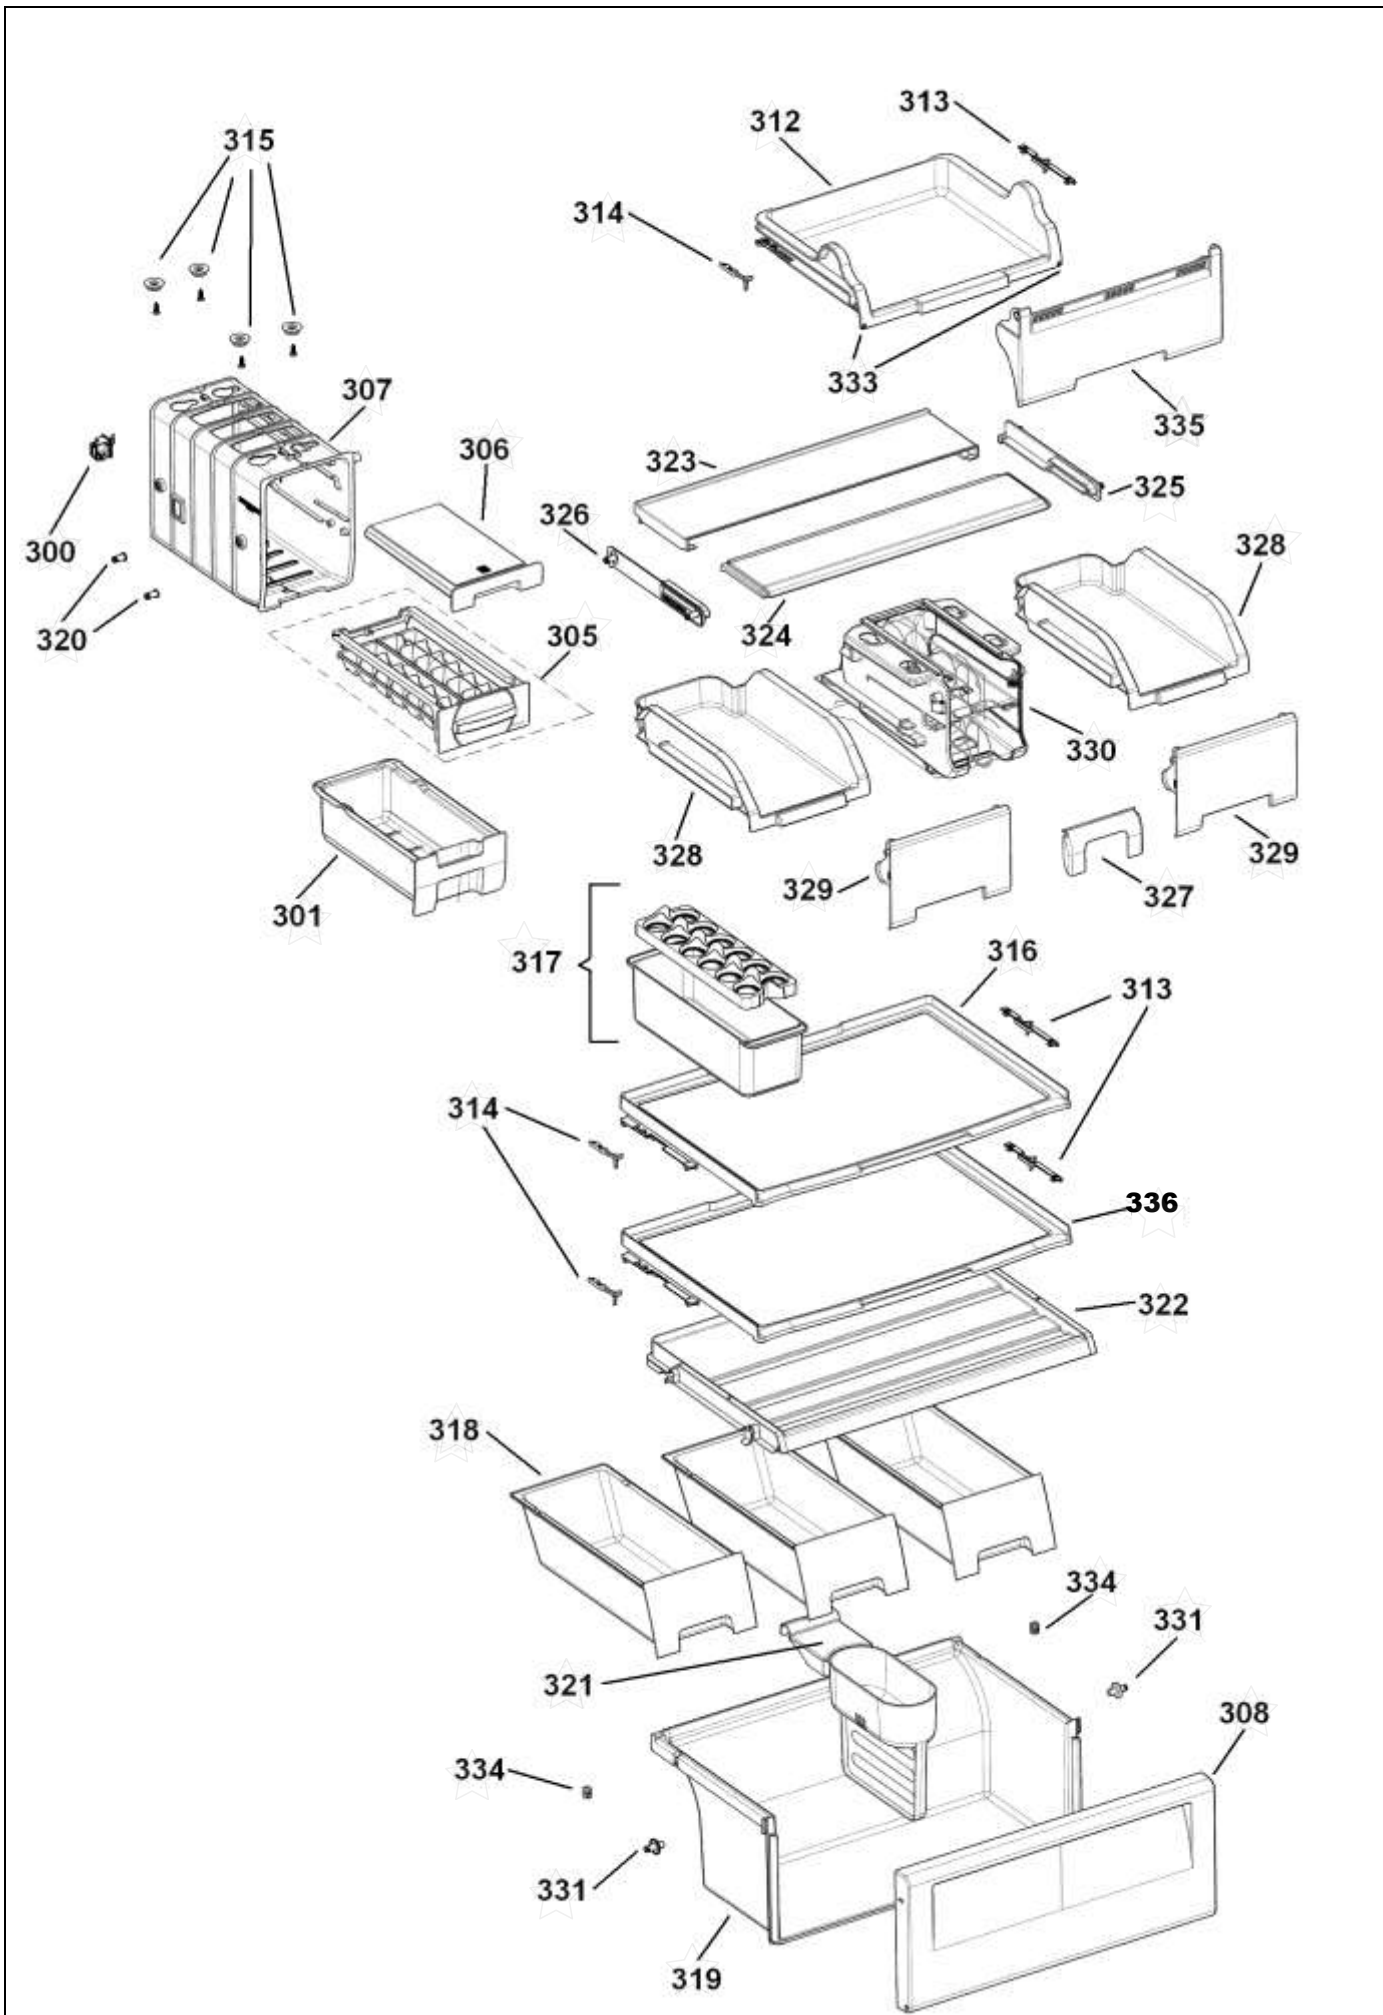

Porta sorveteira/fruteira
(somente nos modelos BRK/BRM/BRW)

PEÇAS PERSONALIZADAS

Ref.	Descrição
102	RODAPE ESQUERDO <i>(cor)</i>
103	RODAPE DIREITO <i>(cor)</i>
108	GABINETE EMBALADO <i>(cor)</i>
110	CAPA DOBRADIÇA SUPERIOR <i>(cor)</i>
113	TAMPÃO FUROS DOBRADIÇA <i>(cor)</i>
130	PE ESTABILIZADOR <i>(branco, preto ou cinza)</i>
133	COMPLEMENTO TRAVESSA INTERM. <i>(cor)</i>
139	INTERRUPTOR <i>(cor)</i>
146	TAMPAO <i>(cor)</i>
149	ACABAMENTO CANTO <i>(cor)</i>
316	PRATELEIRA DE VIDRO SUPERIOR <i>(com ou sem serigrafia)</i>
336	PRATELEIRA DE VIDRO INFERIOR <i>(com ou sem serigrafia)</i>
400	ESPELHO CONJUNTO TOP <i>(cor)</i>
403	PUXADOR COMPLEMENTO REFRIG <i>(cor)</i>
404	PUXADOR COMPLEMENTO FREEZER <i>(cor)</i>
412	PORTA EMB REFRIGERADOR <i>(cor 1)</i> (BASE PUXADOR <i>(cor2)</i>)
413	PORTA EMB FREEZER <i>(cor 1)</i> (BASE PUXADOR <i>(cor2)</i>)
414	BUCHA BATENTE CLIC DIREITA <i>(cor)</i>
422	TAMPÃO CABECEIRA <i>(branco, preto ou cinza)</i>
424	BUCHA SUPERIOR PORTA <i>(branco, preto ou cinza)</i>
429	CAPA HOME BAR <i>(cor)</i>
438	EMBLEMA YOU <i>(cor)</i>