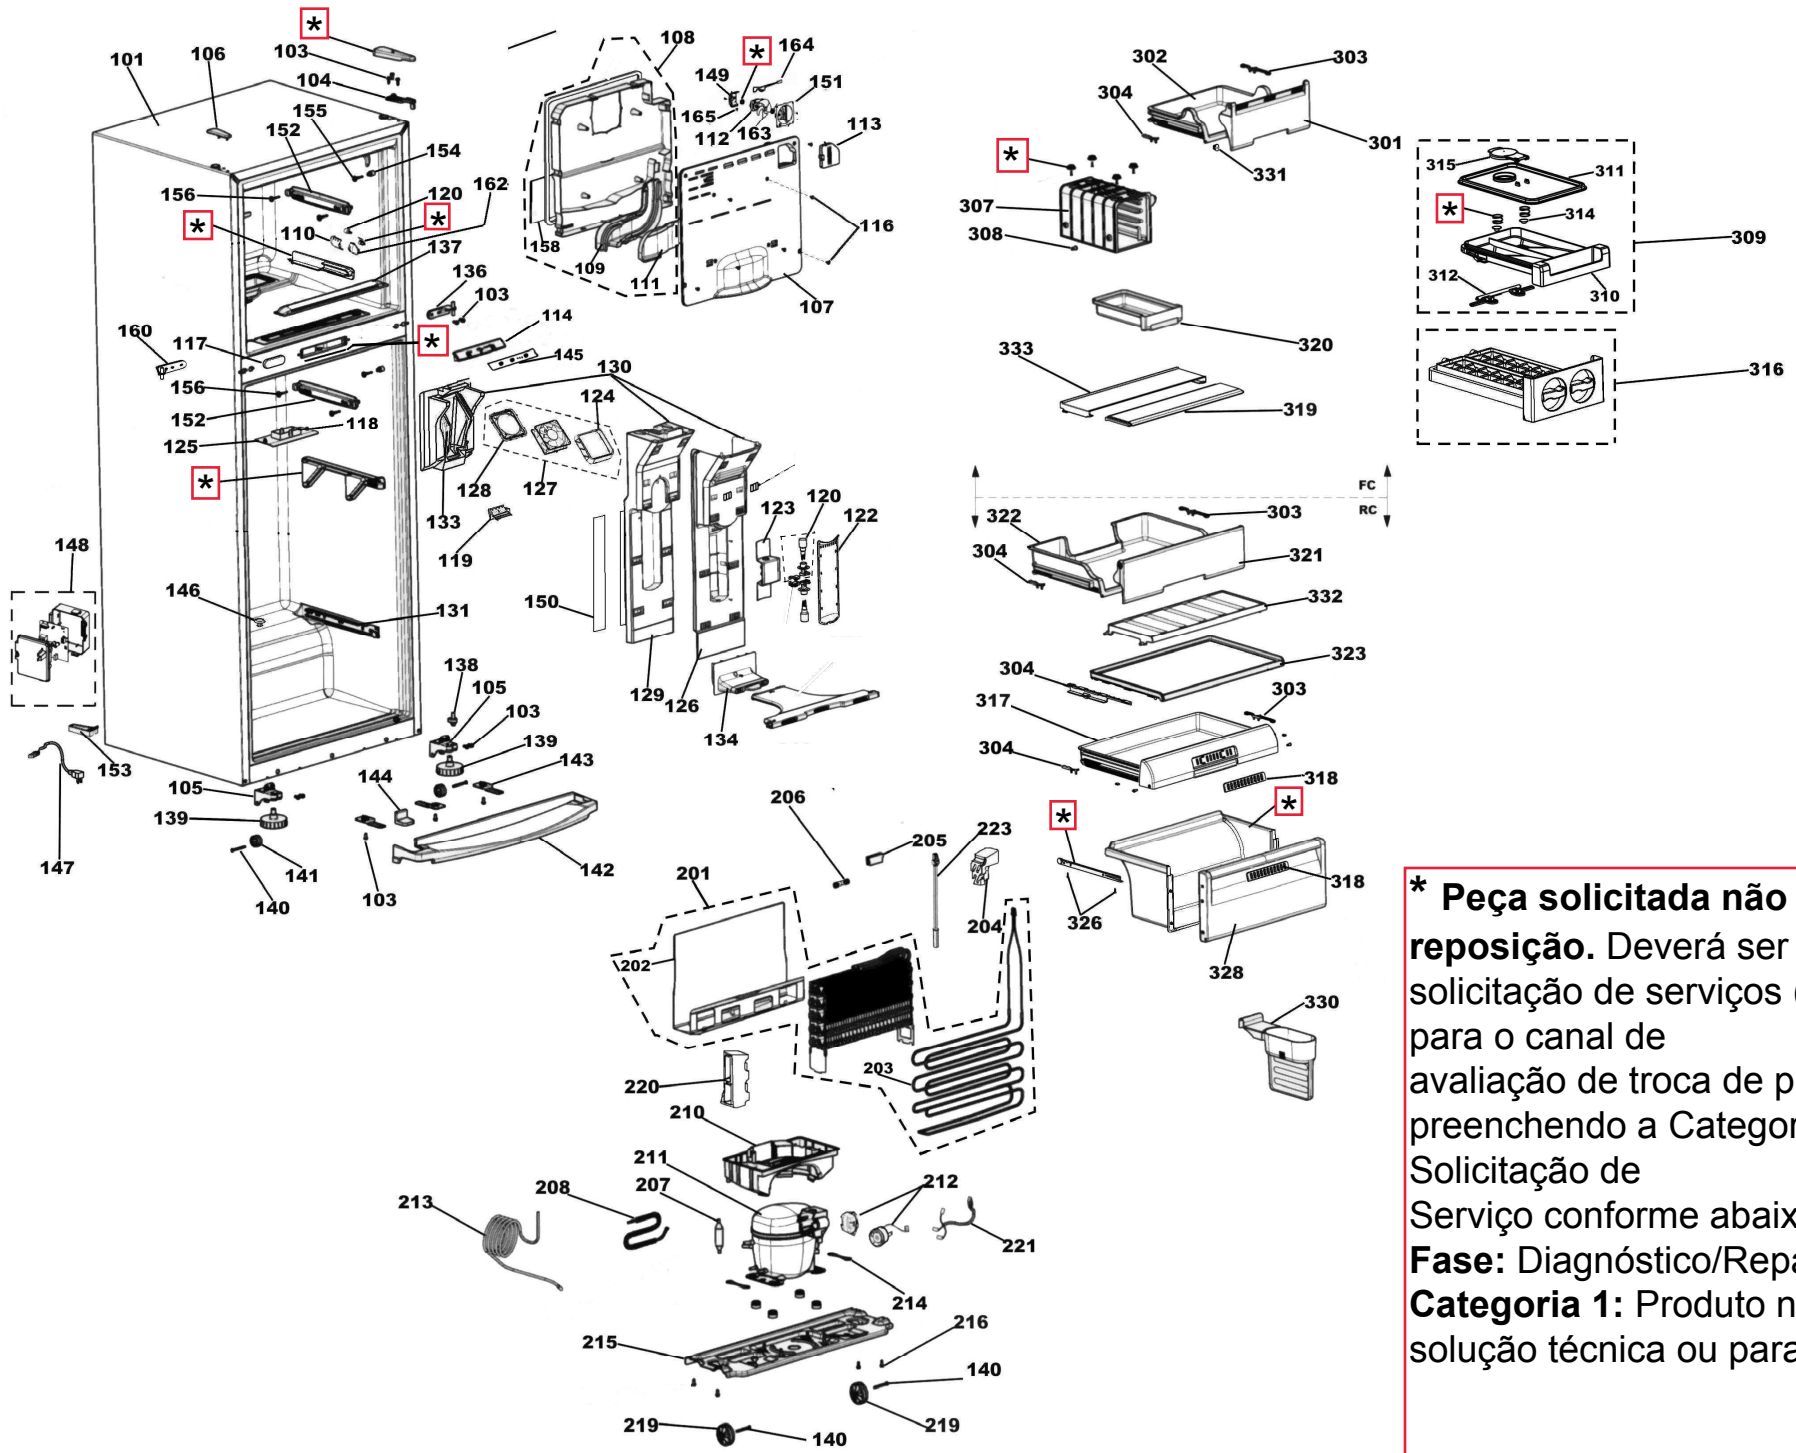

BRASTEMP

CATÁLOGO DE PEÇAS

Refrigeradores Brastemp Gourmand

BRX50CR

Revisão	Motivo	Páginas Alteradas	Elaborado Por	Revisado Por	Data
R0.0	Lançamento		Felipe P. Lordello		28/01/13

*** Peça solicitada não é de reposição.** Deverá ser aberto nova solicitação de serviços (via CRM) para o canal de avaliação de troca de produto, preenchendo a Categorização da Solicitação de Serviço conforme abaixo:
Fase: Diagnóstico/Reparo.
Categoria 1: Produto não tem solução técnica ou para reposição.