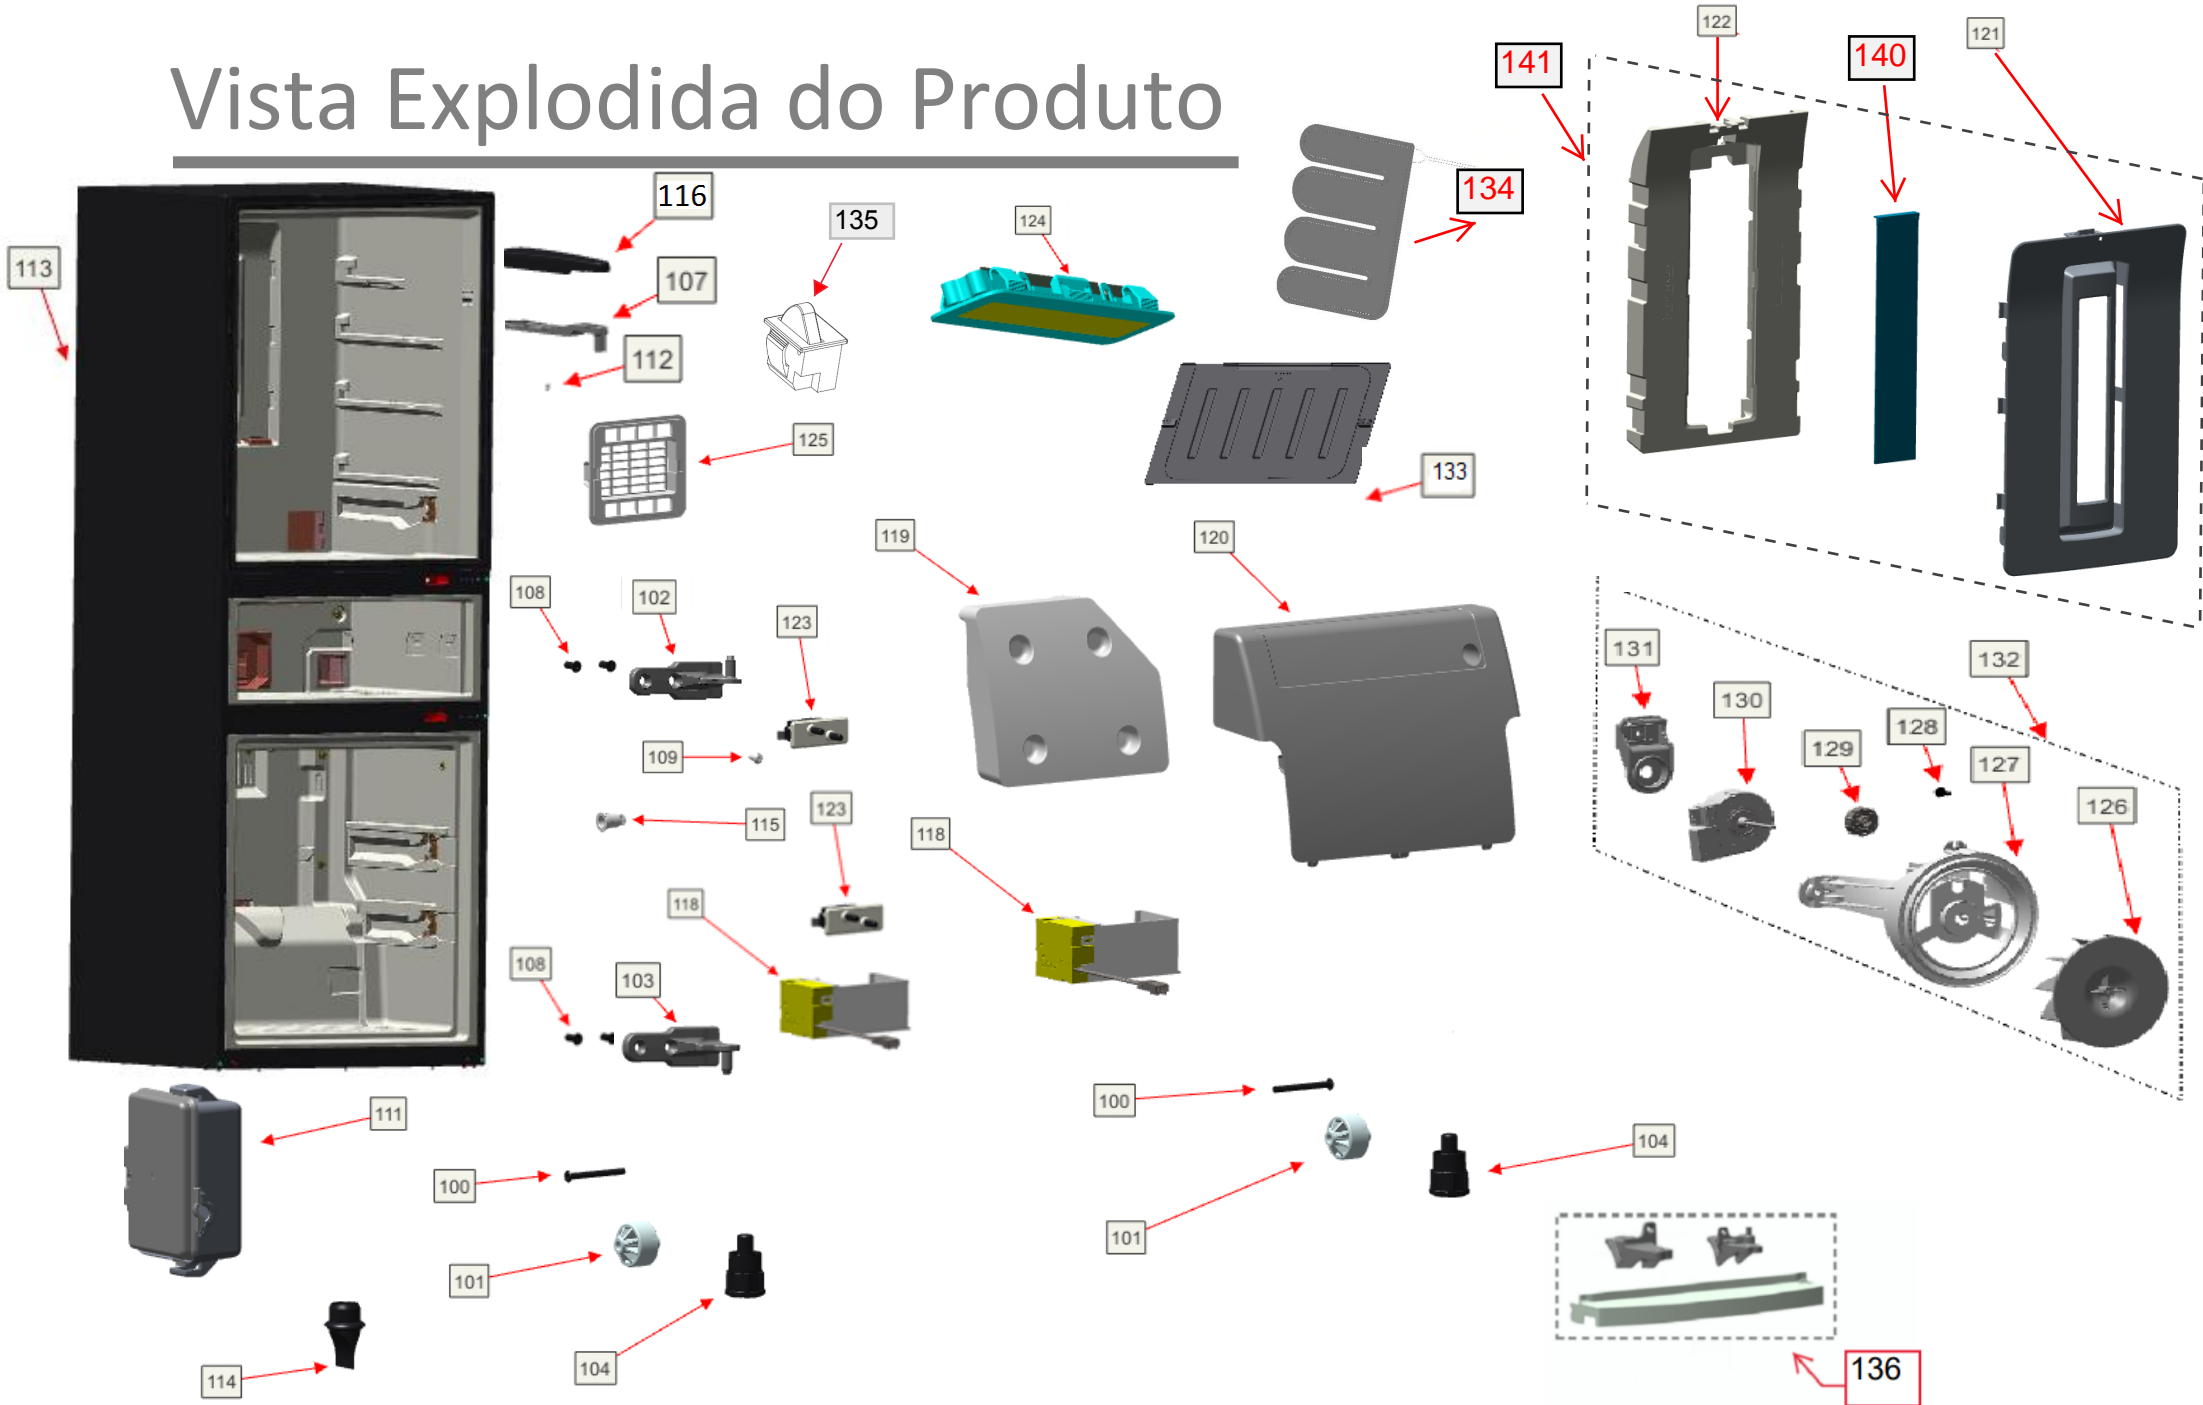

Vista Explodida do Produto

Motivo	Lançamento
Modelo do produto	BRY59AK; BRY59AE.
Categoria do produto	Refrigeração
Marca do produto	Brastemp
Foto peça	Item com foto irá aparecer o símbolo abaixo: 

**Em caso de dúvida,
entre em contato com
o CDP CÓDIGO:
VIA ATIVIDADE CRM
OU
ATIVIDADE CONEXÃO
SERVIÇOS**

**OBS: Para abrir a foto, clique duas
vezes no símbolo informado!!**

Vista Explodida do Produto

Vista Explodida do Produto

Vista Explodida do Produto

Vista Explodida do Produto

503

505

511