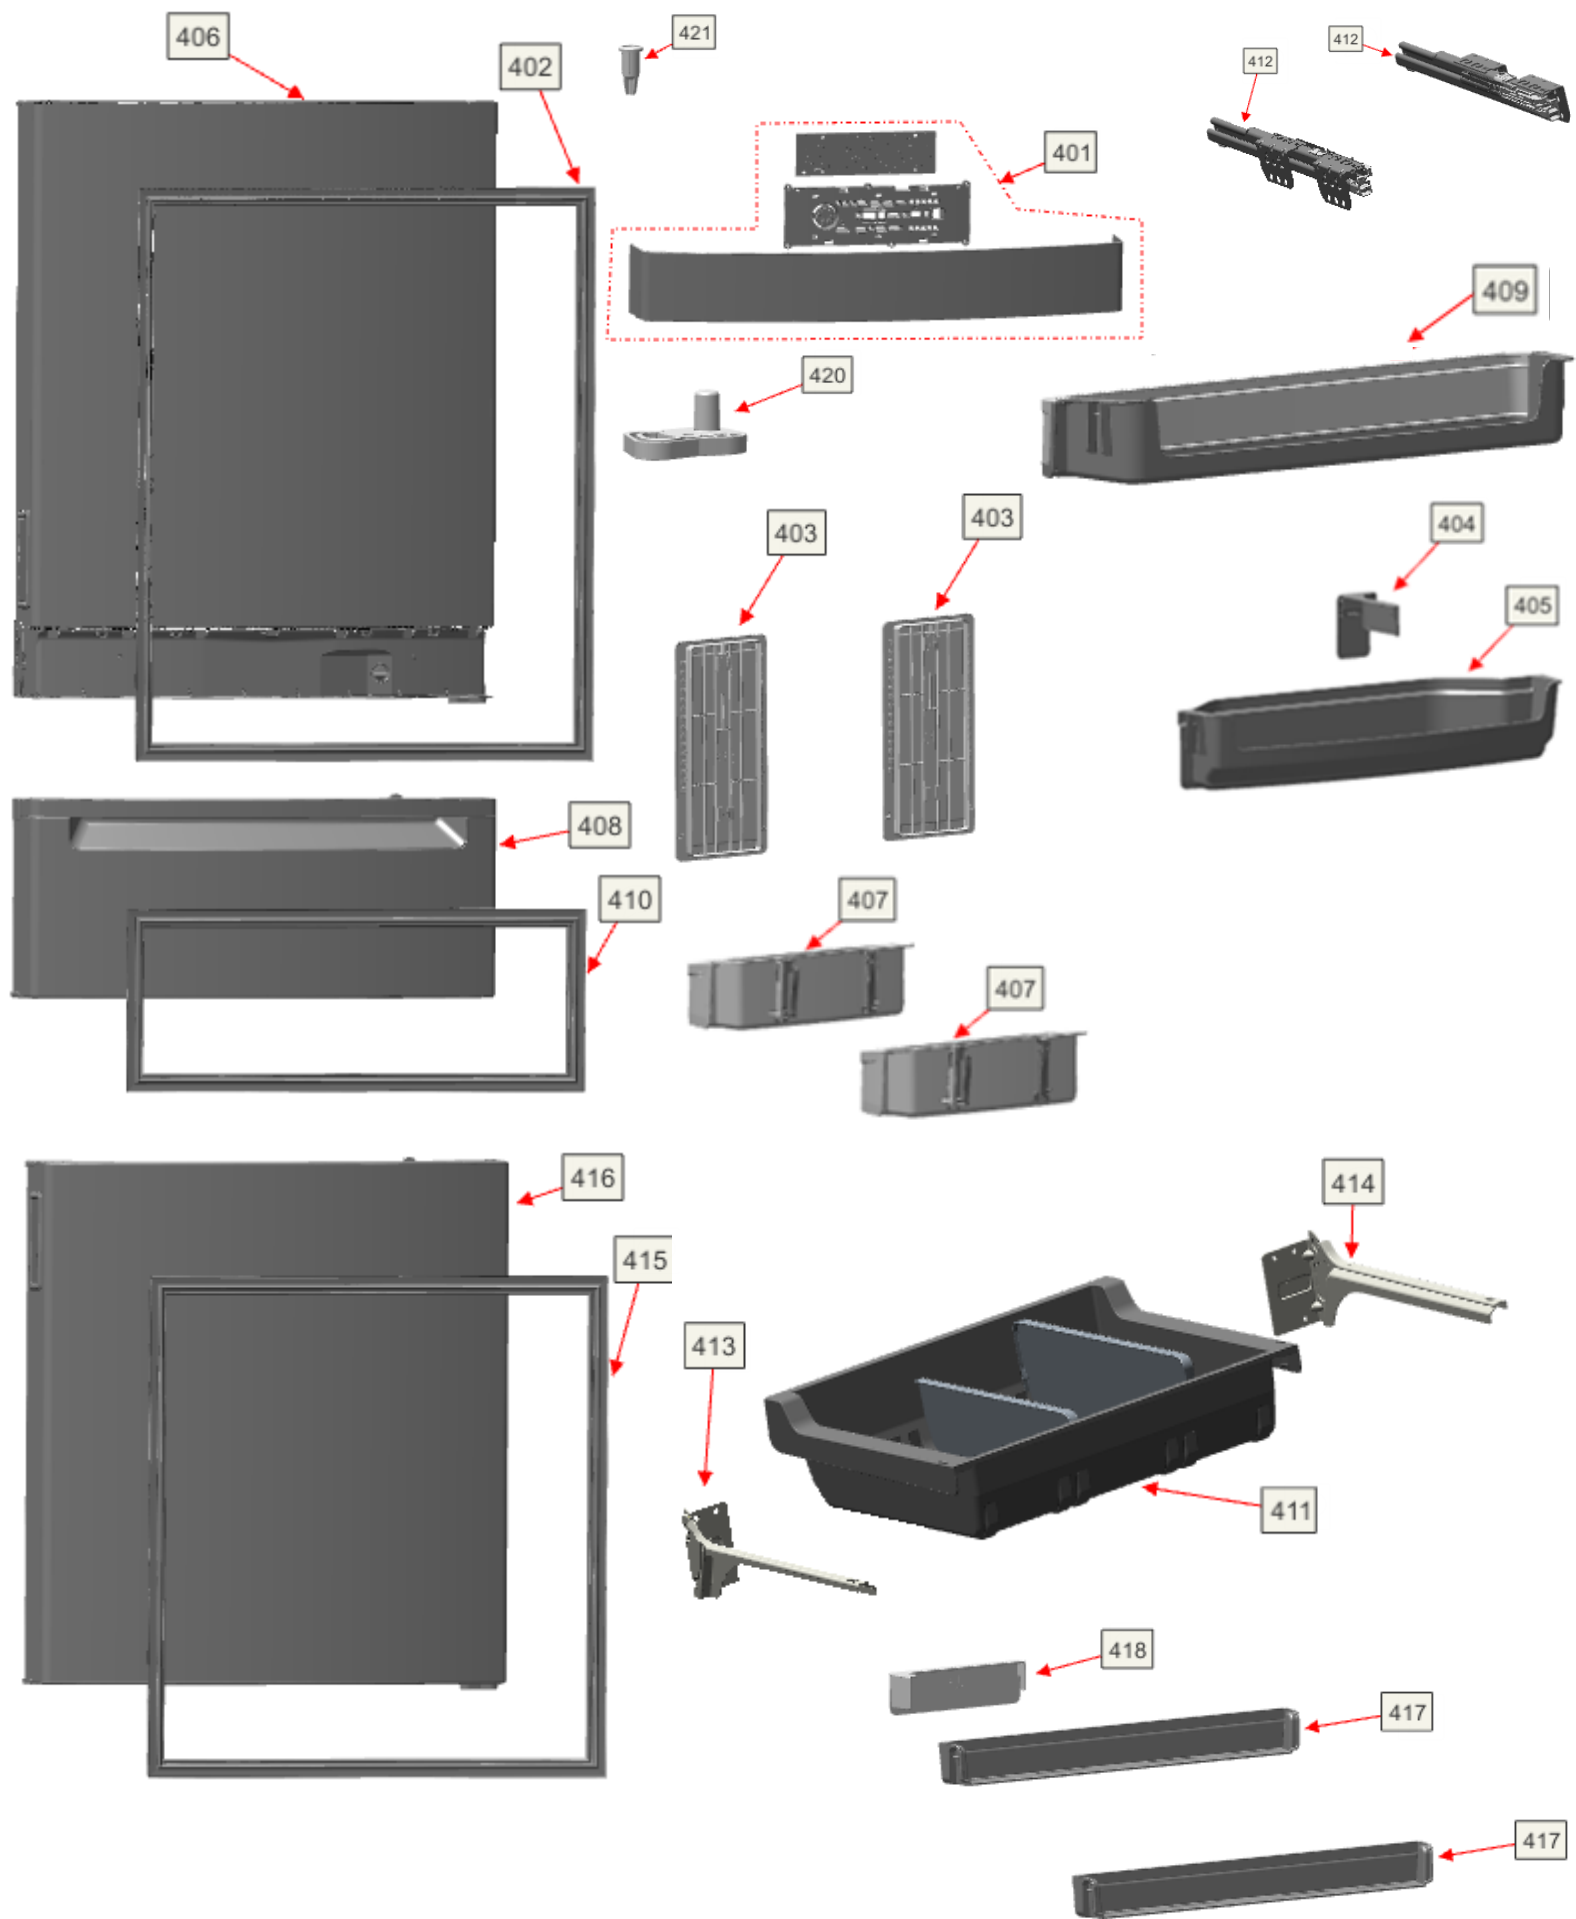

Vista Explodida do Produto

Motivo	Lançamento
Modelo do produto	BRY59AK; BRY59AE.
Categoria do produto	Refrigeração
Marca do produto	Brastemp
Foto peça	Item com foto irá aparecer o símbolo abaixo: 

**Em caso de dúvida,
entre em contato com
o CDP CÓDIGO:
VIA ATIVIDADE CRM
OU
ATIVIDADE CONEXÃO
SERVIÇOS**

**OBS: Para abrir a foto, clique duas
vezes no símbolo informado!!**

Vista Explodida do Produto

Vista Explodida do Produto

Vista Explodida do Produto

Vista Explodida do Produto

503

505

511

508

510

504

514

516

517

518

519