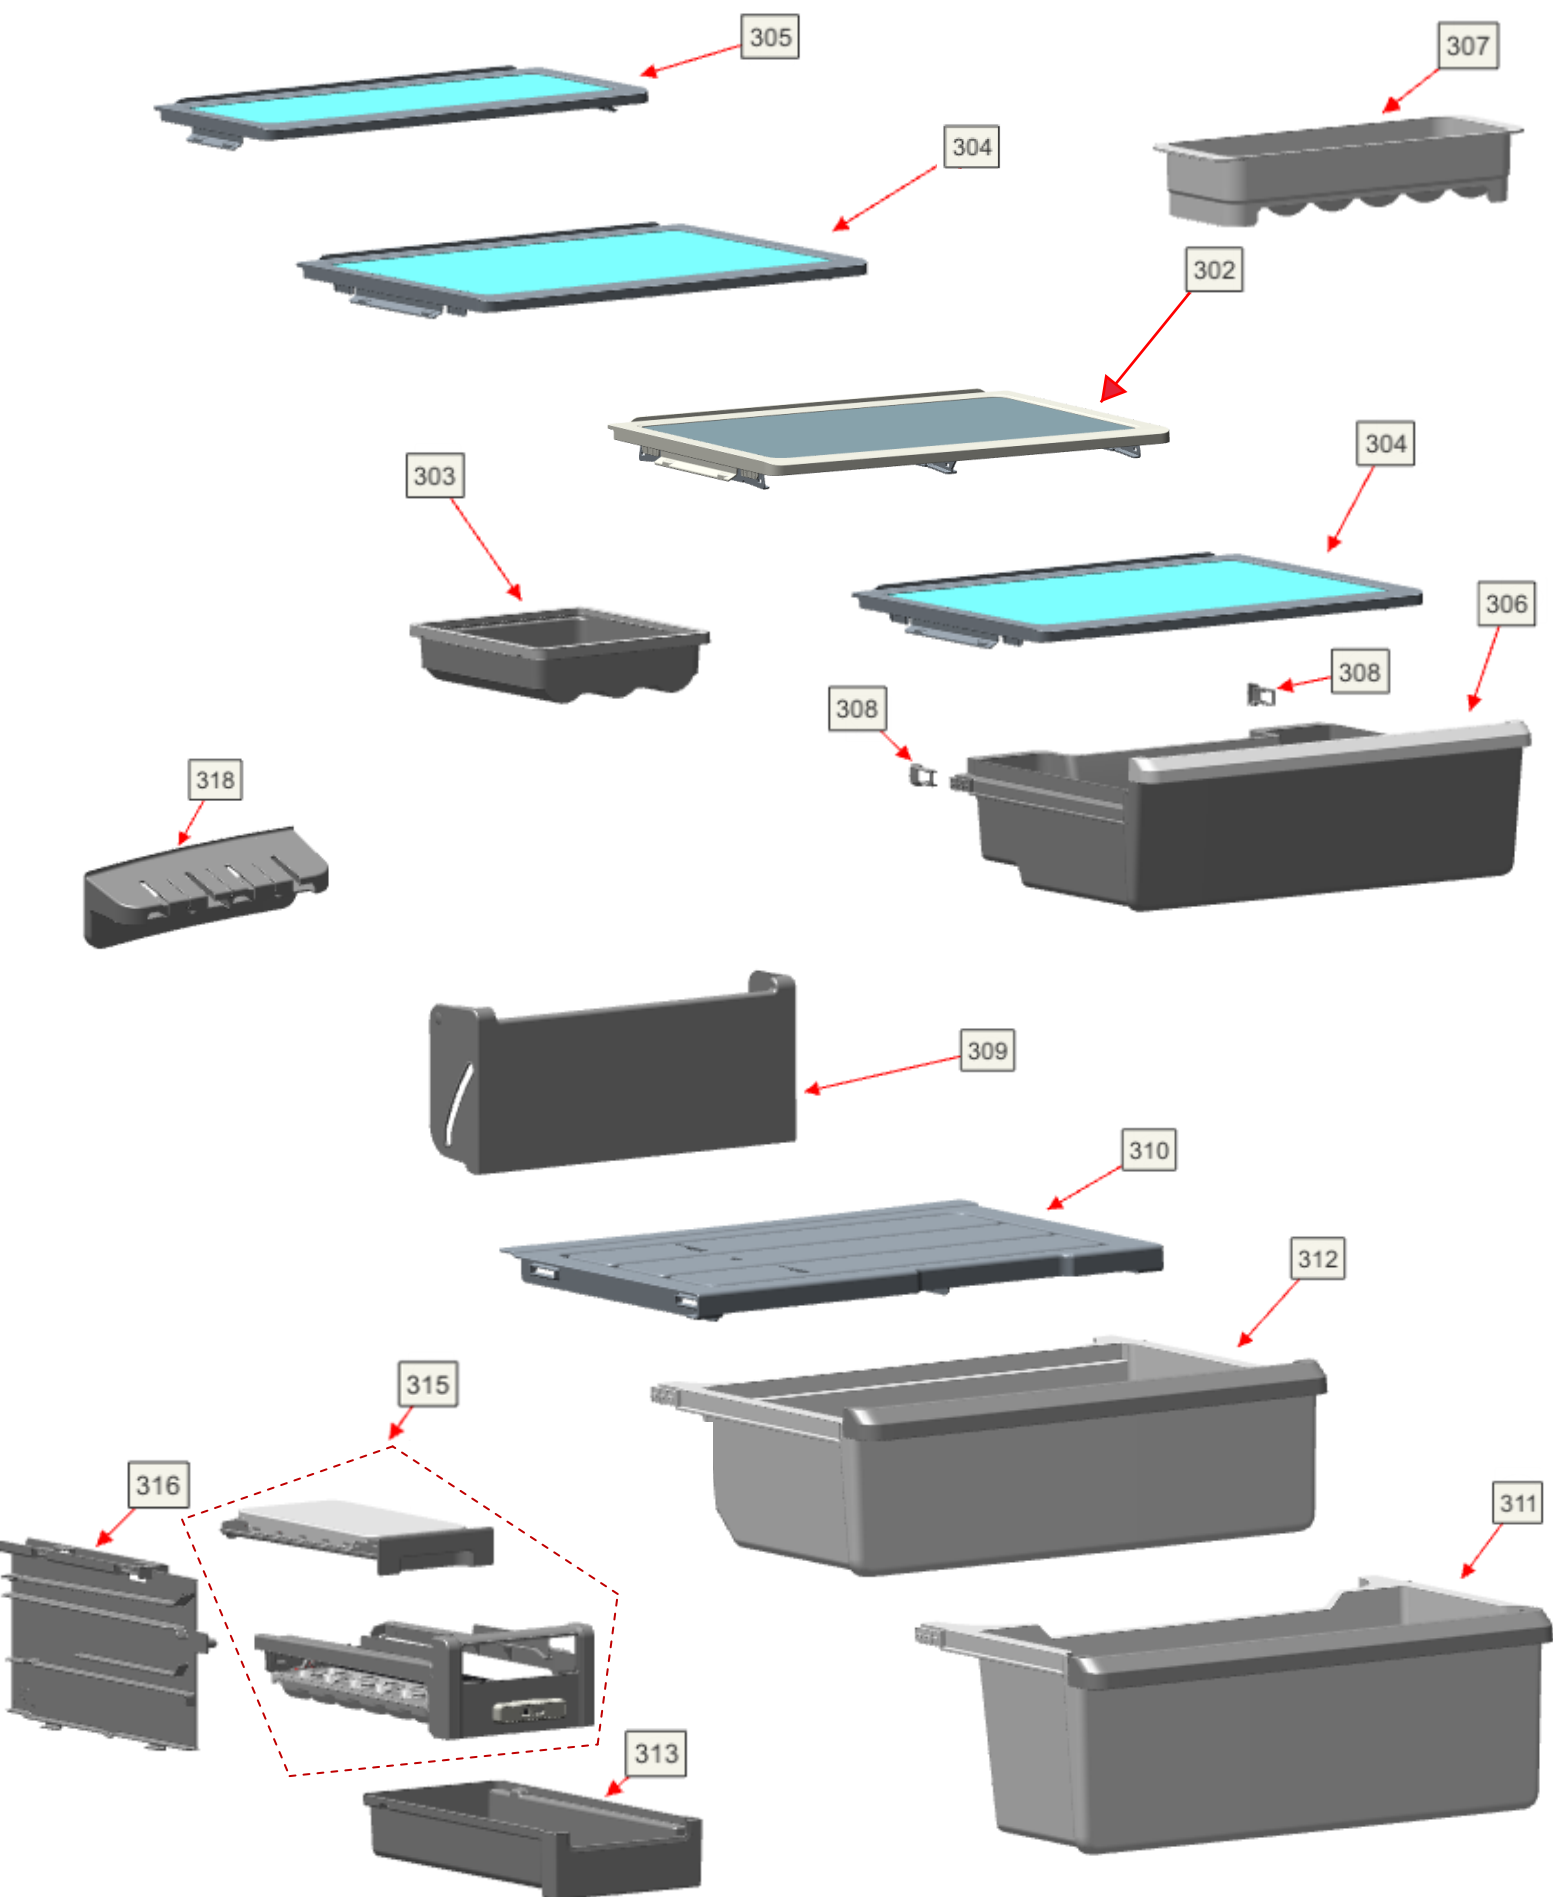

Vista Explodida do Produto

Motivo	Lançamento
Modelo do produto	BRY59AK; BRY59AE.
Categoria do produto	Refrigeração
Marca do produto	Brastemp
Foto peça	Item com foto irá aparecer o símbolo abaixo: 

**Em caso de dúvida,
entre em contato com
o CDP CÓDIGO:
VIA ATIVIDADE CRM
OU
ATIVIDADE CONEXÃO
SERVIÇOS**

**OBS: Para abrir a foto, clique duas
vezes no símbolo informado!!**

Vista Explodida do Produto

Vista Explodida do Produto

Vista Explodida do Produto

Vista Explodida do Produto

503

505

511