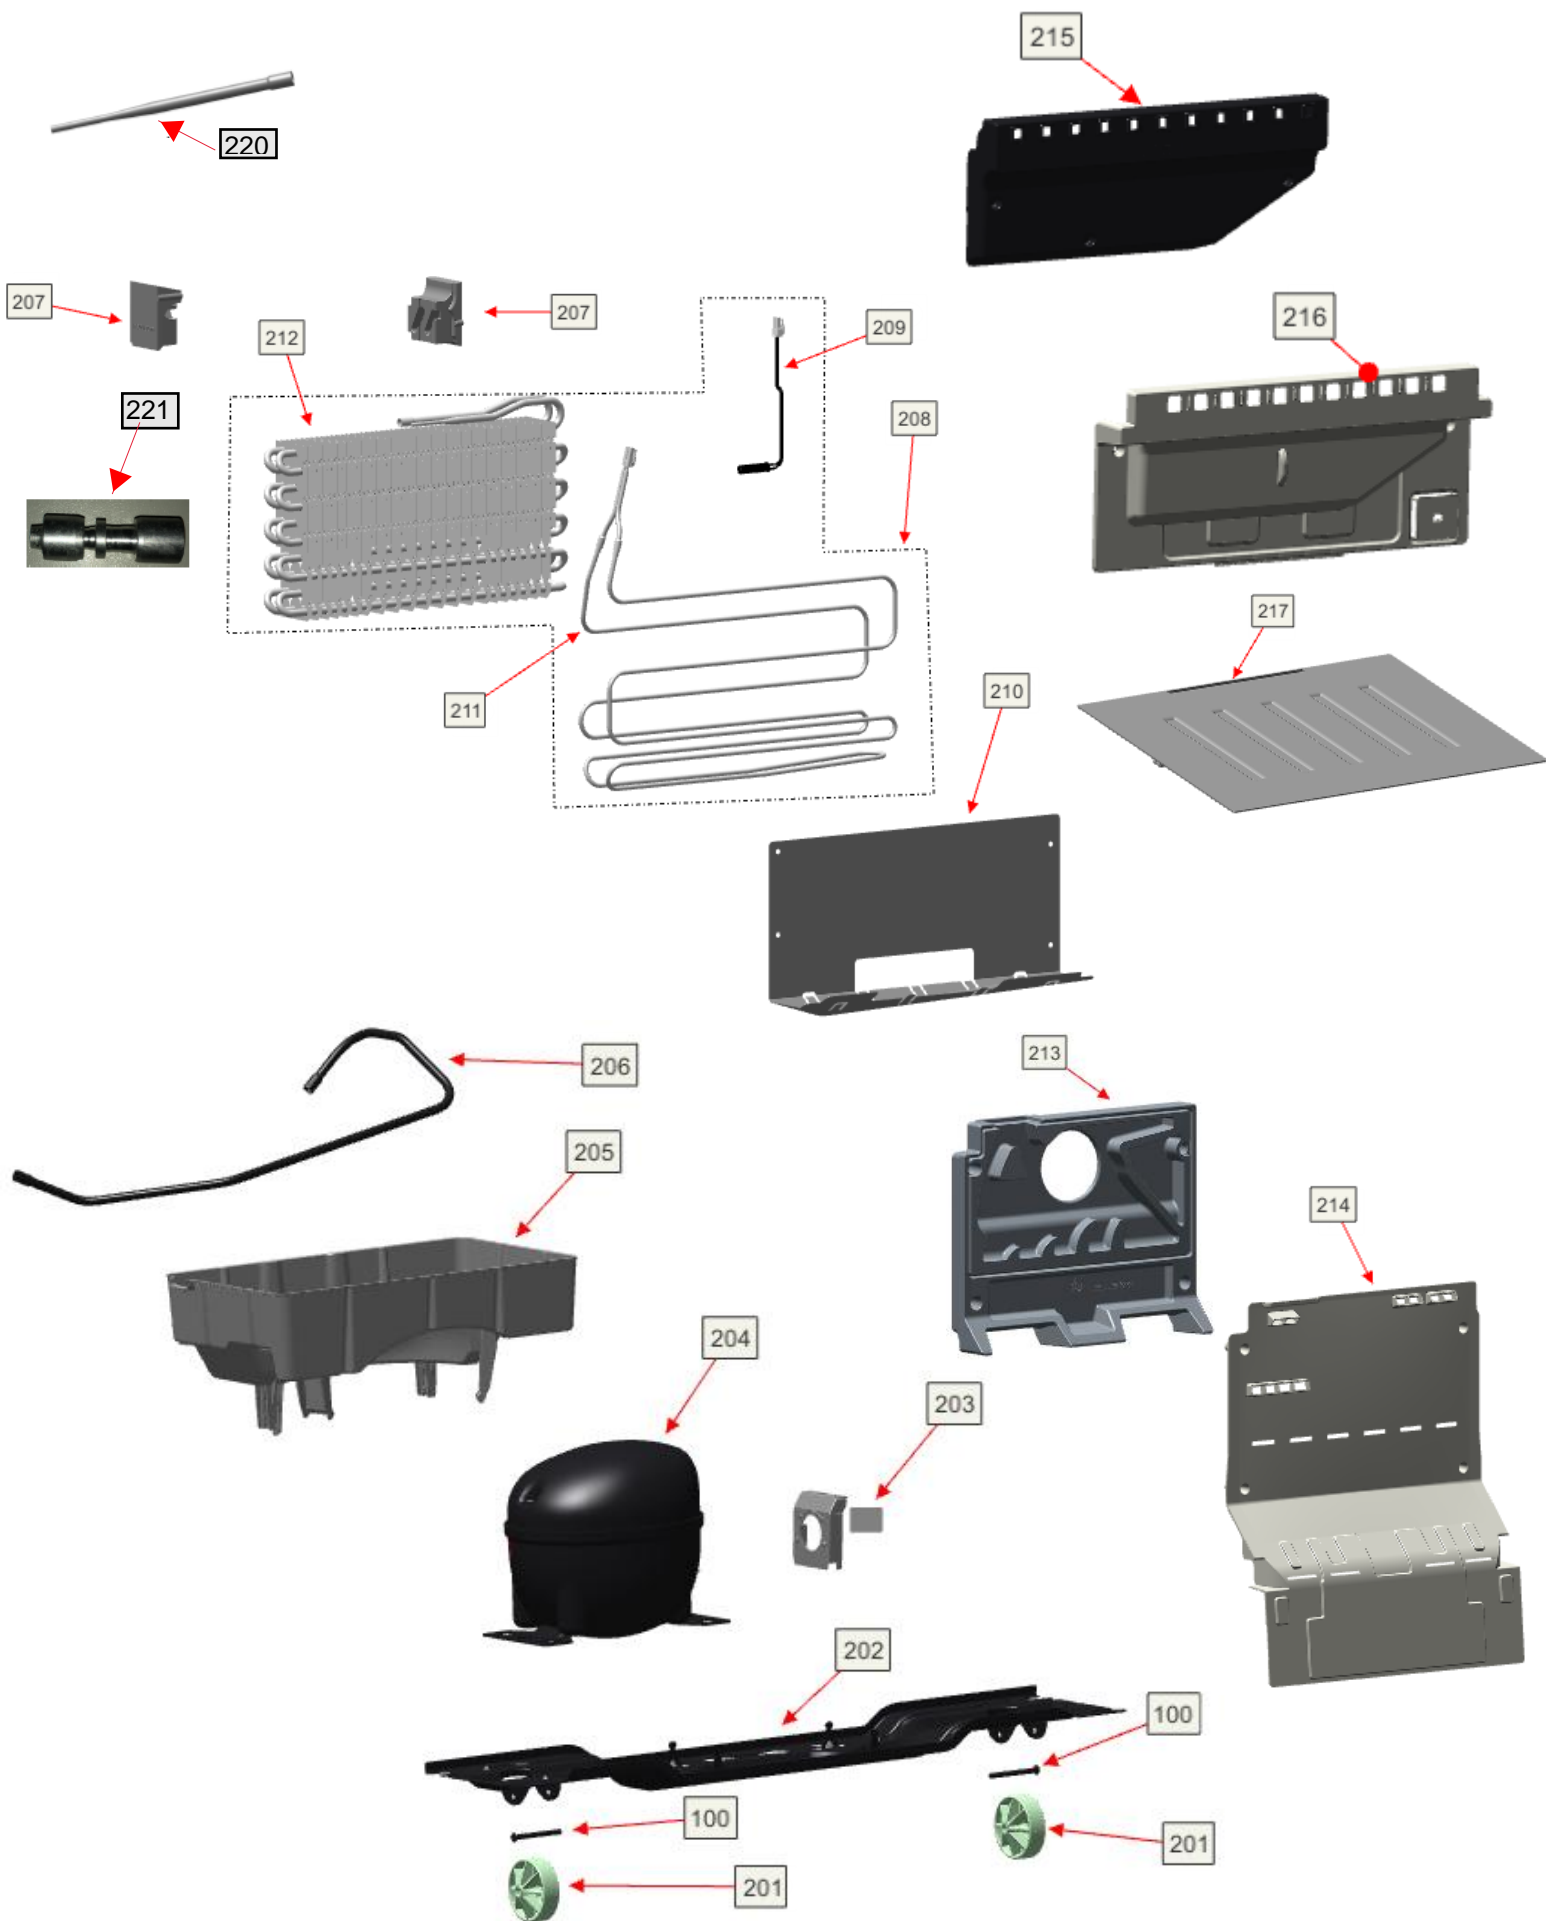

Vista Explodida do Produto

Motivo	Lançamento
Modelo do produto	BRY59AK; BRY59AE.
Categoria do produto	Refrigeração
Marca do produto	Brastemp
Foto peça	Item com foto irá aparecer o símbolo abaixo: 

**Em caso de dúvida,
entre em contato com
o CDP CÓDIGO:
VIA ATIVIDADE CRM
OU
ATIVIDADE CONEXÃO
SERVIÇOS**

**OBS: Para abrir a foto, clique duas
vezes no símbolo informado!!**

Vista Explodida do Produto

Vista Explodida do Produto

Vista Explodida do Produto

Vista Explodida do Produto

503

505

511

508

510

504

514

516

517

518

519