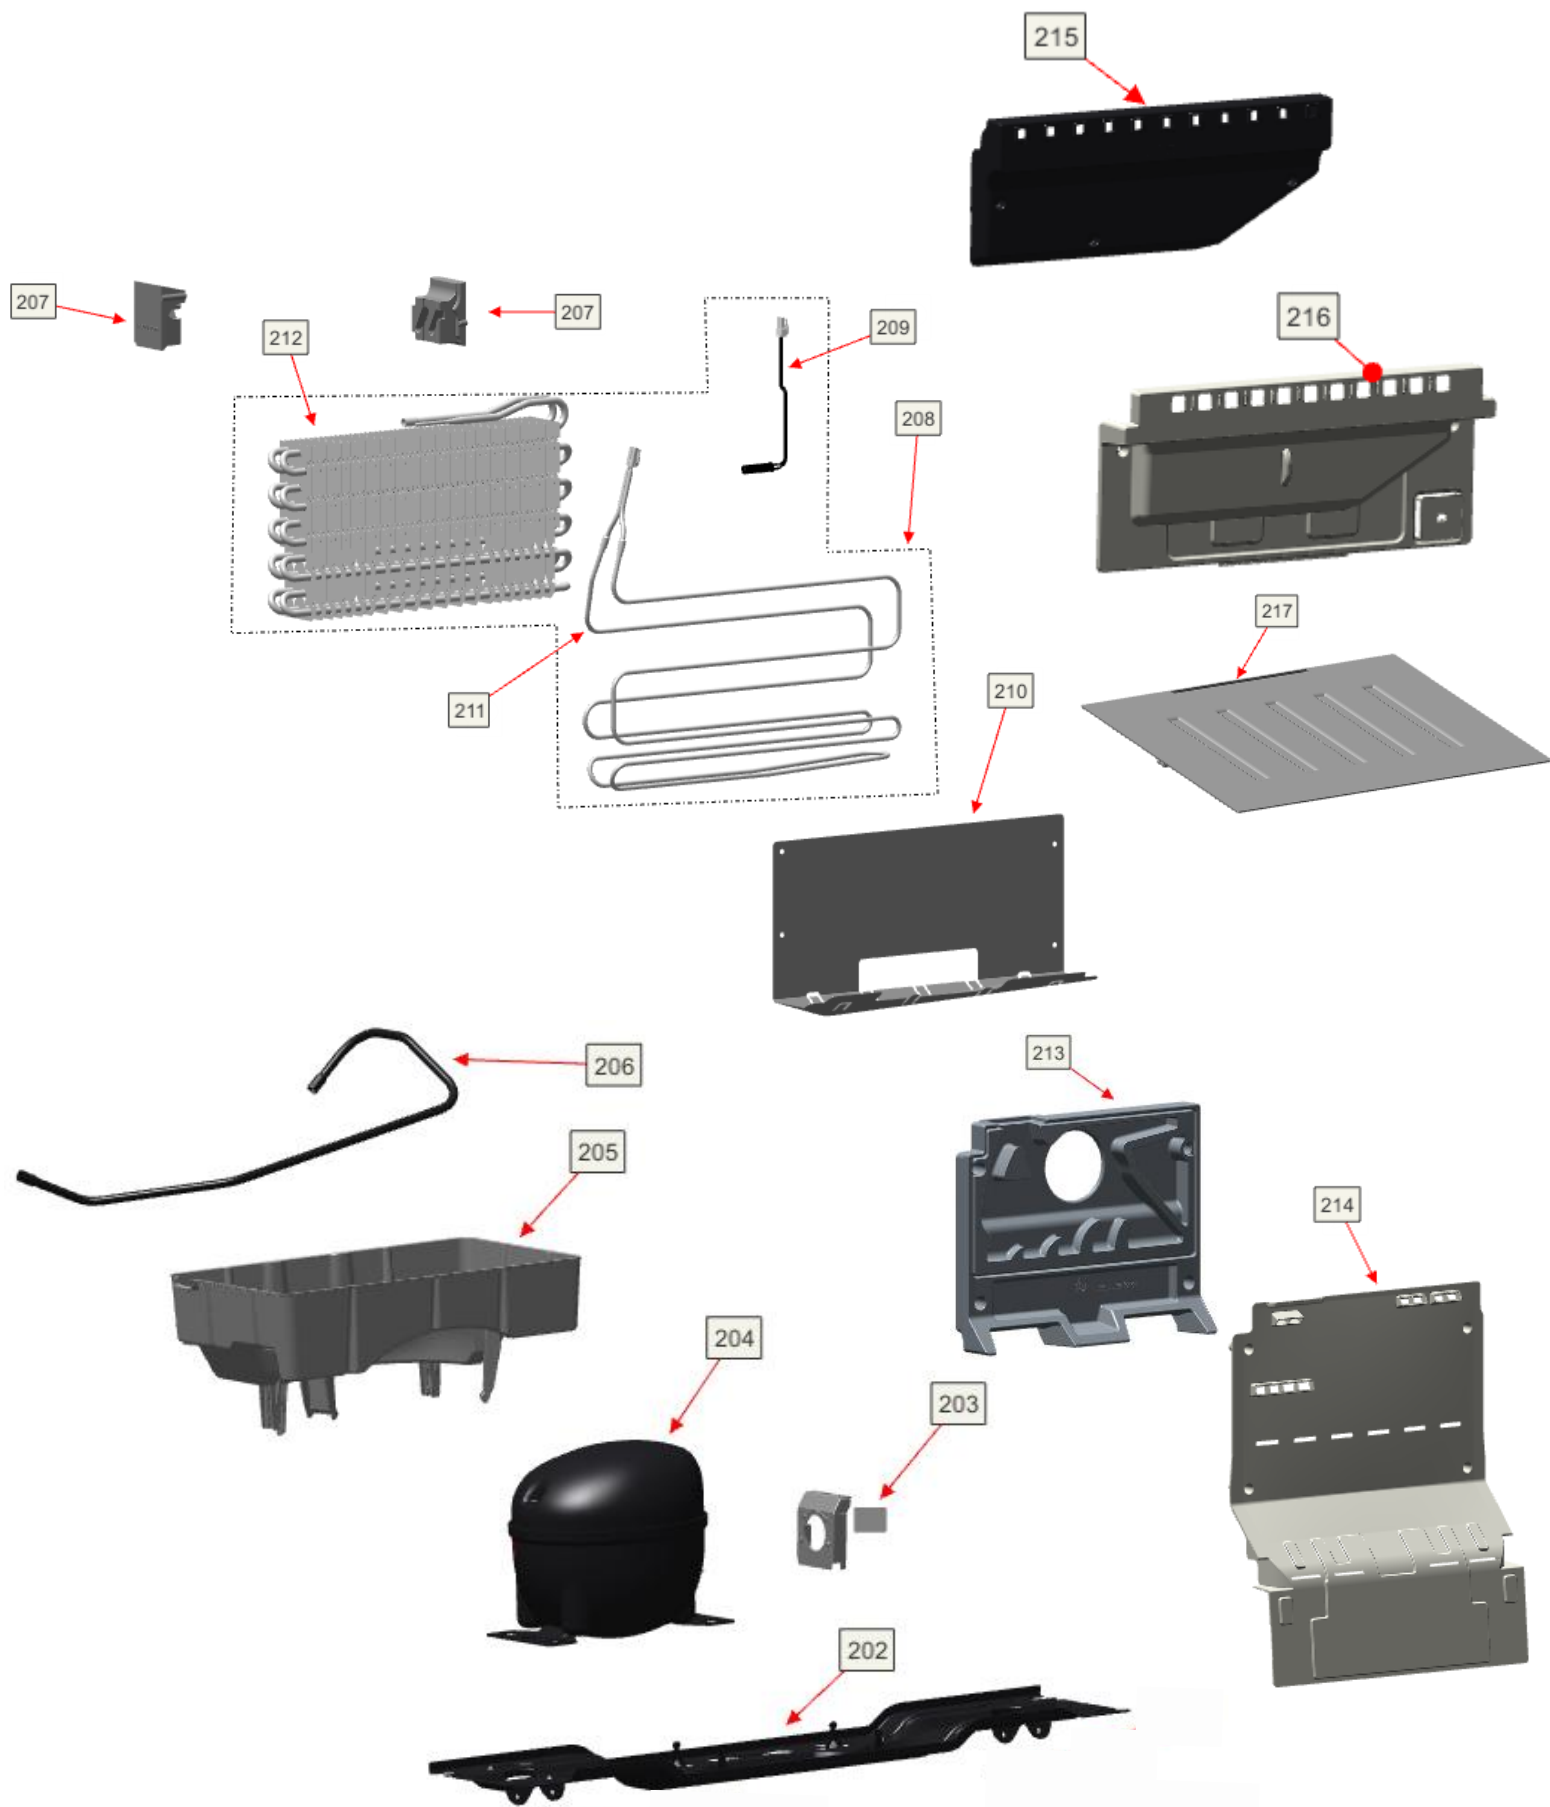

Vista Explodida do Produto

Motivo	Lançamento
Modelo do produto	BRY59BE, BRY59BK
Categoria do produto	Refrigeração
Marca do produto	Brastemp
Foto peça	Item com foto irá aparecer o símbolo abaixo: 

Em caso de dúvida,
entre em contato
com o
CDP Códigos
através de uma
Solicitação de Serviços
no CRM

Vista Explodida do Produto

Vista Explodida do Produto

Vista Explodida do Produto

Vista Explodida do Produto

503

505

511

506

510

504

514

516

517

518

519

520

521

523

522

524