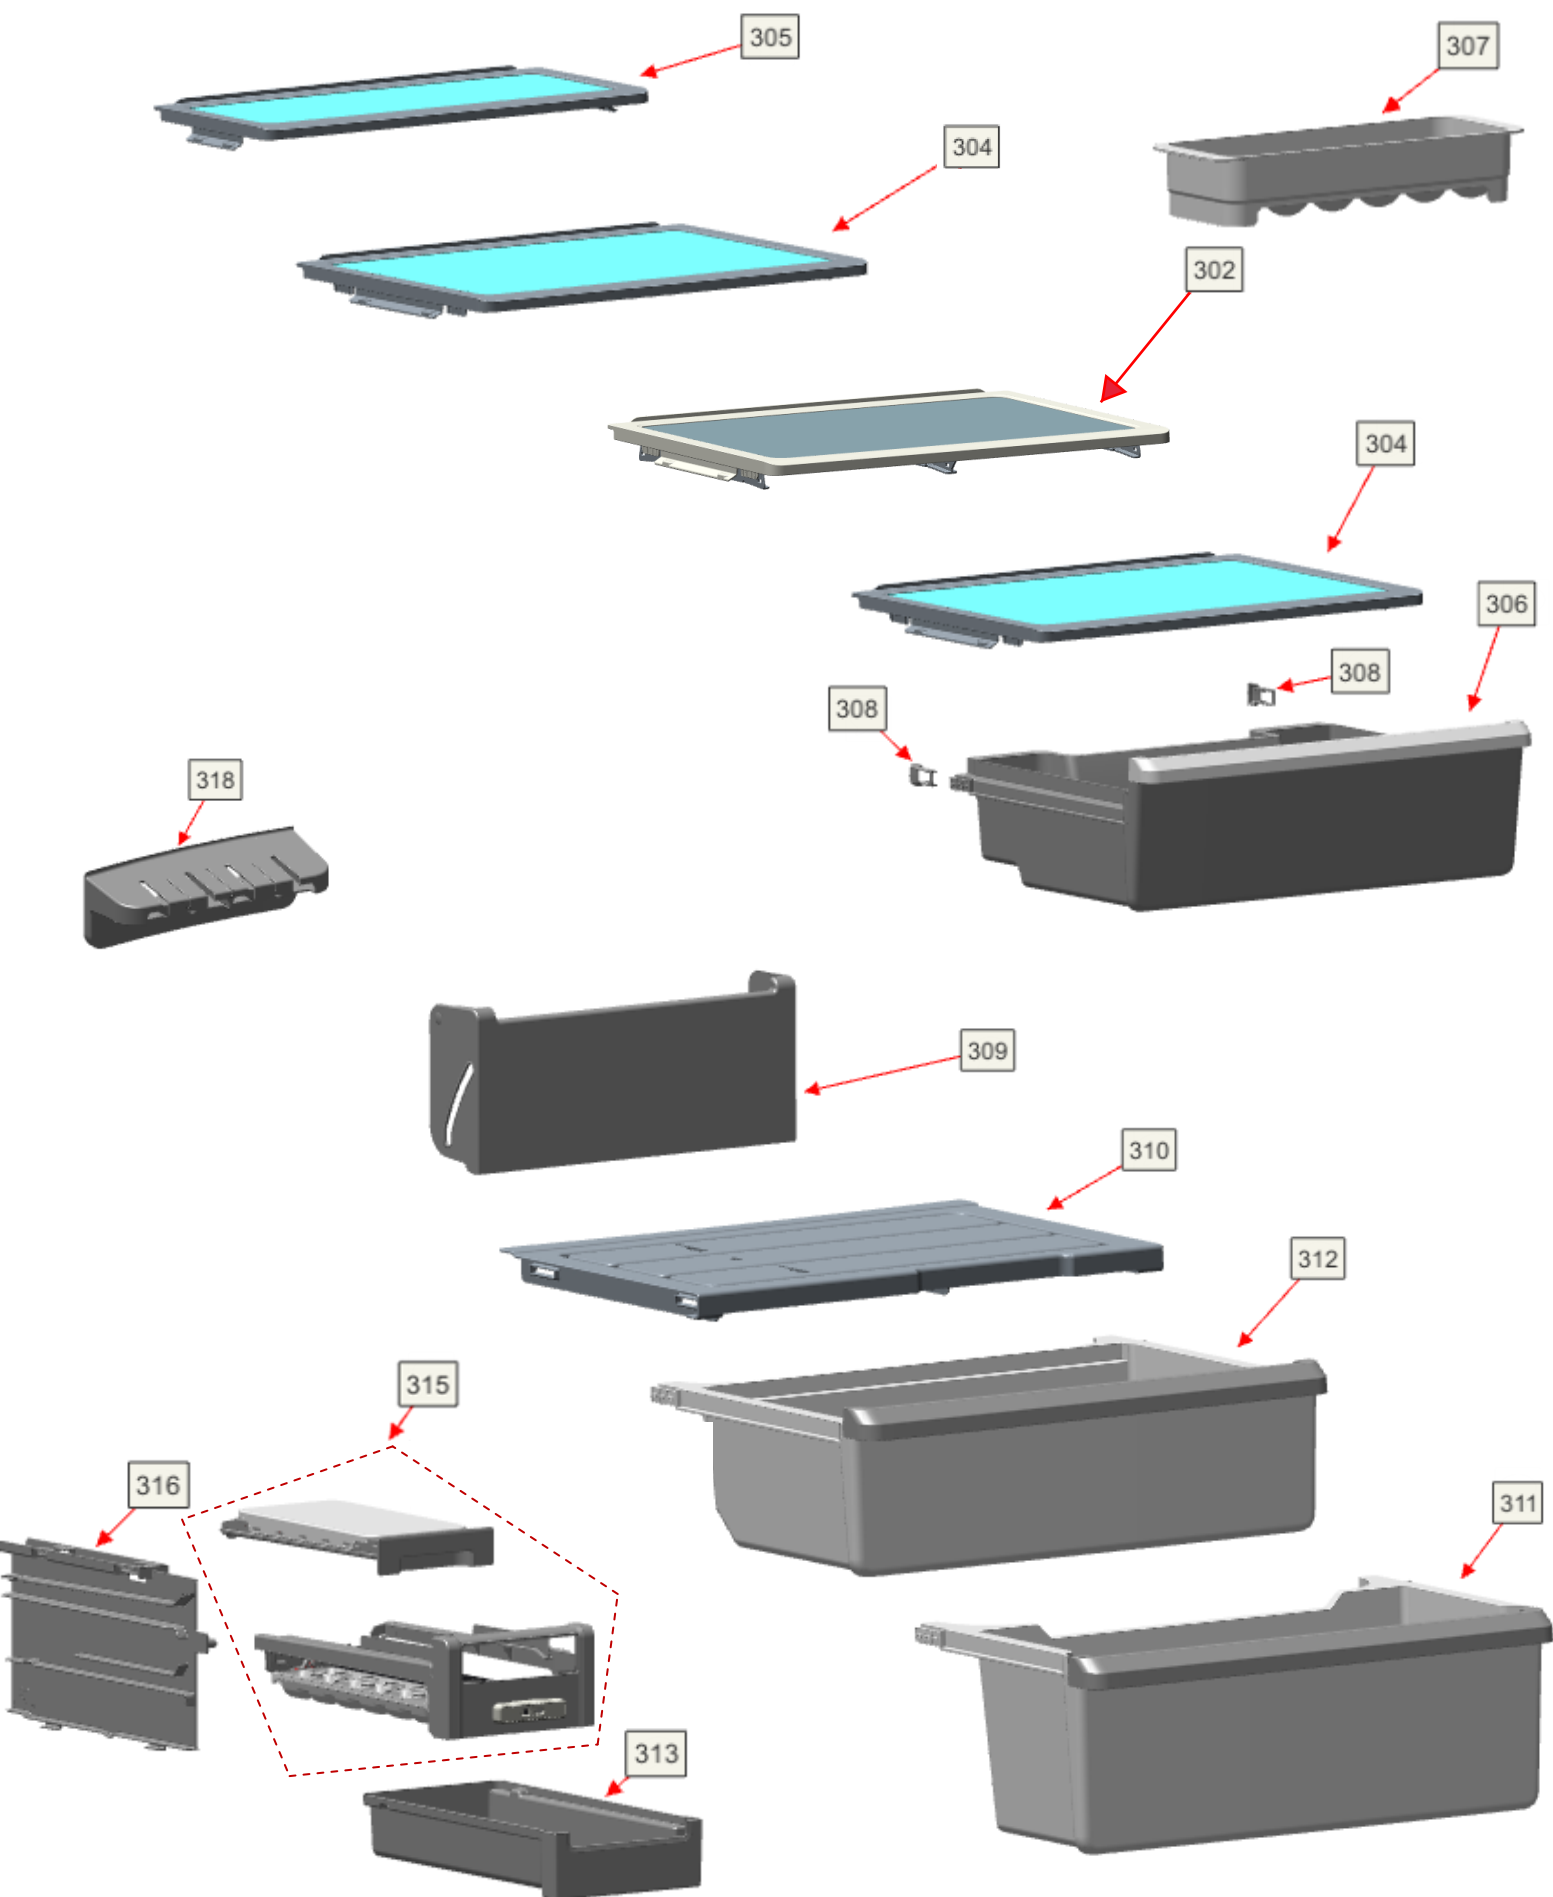

Vista Explodida do Produto

Motivo	Lançamento
Modelo do produto	BRY59BE, BRY59BK
Categoria do produto	Refrigeração
Marca do produto	Brastemp
Foto peça	Item com foto irá aparecer o símbolo abaixo: 

Em caso de dúvida,
entre em contato
com o
CDP Códigos
através de uma
Solicitação de Serviços
no CRM

Vista Explodida do Produto

Vista Explodida do Produto

Vista Explodida do Produto

Vista Explodida do Produto

503

505

511

506

510

504

514

516

517

518

519

520

521

523

522

524