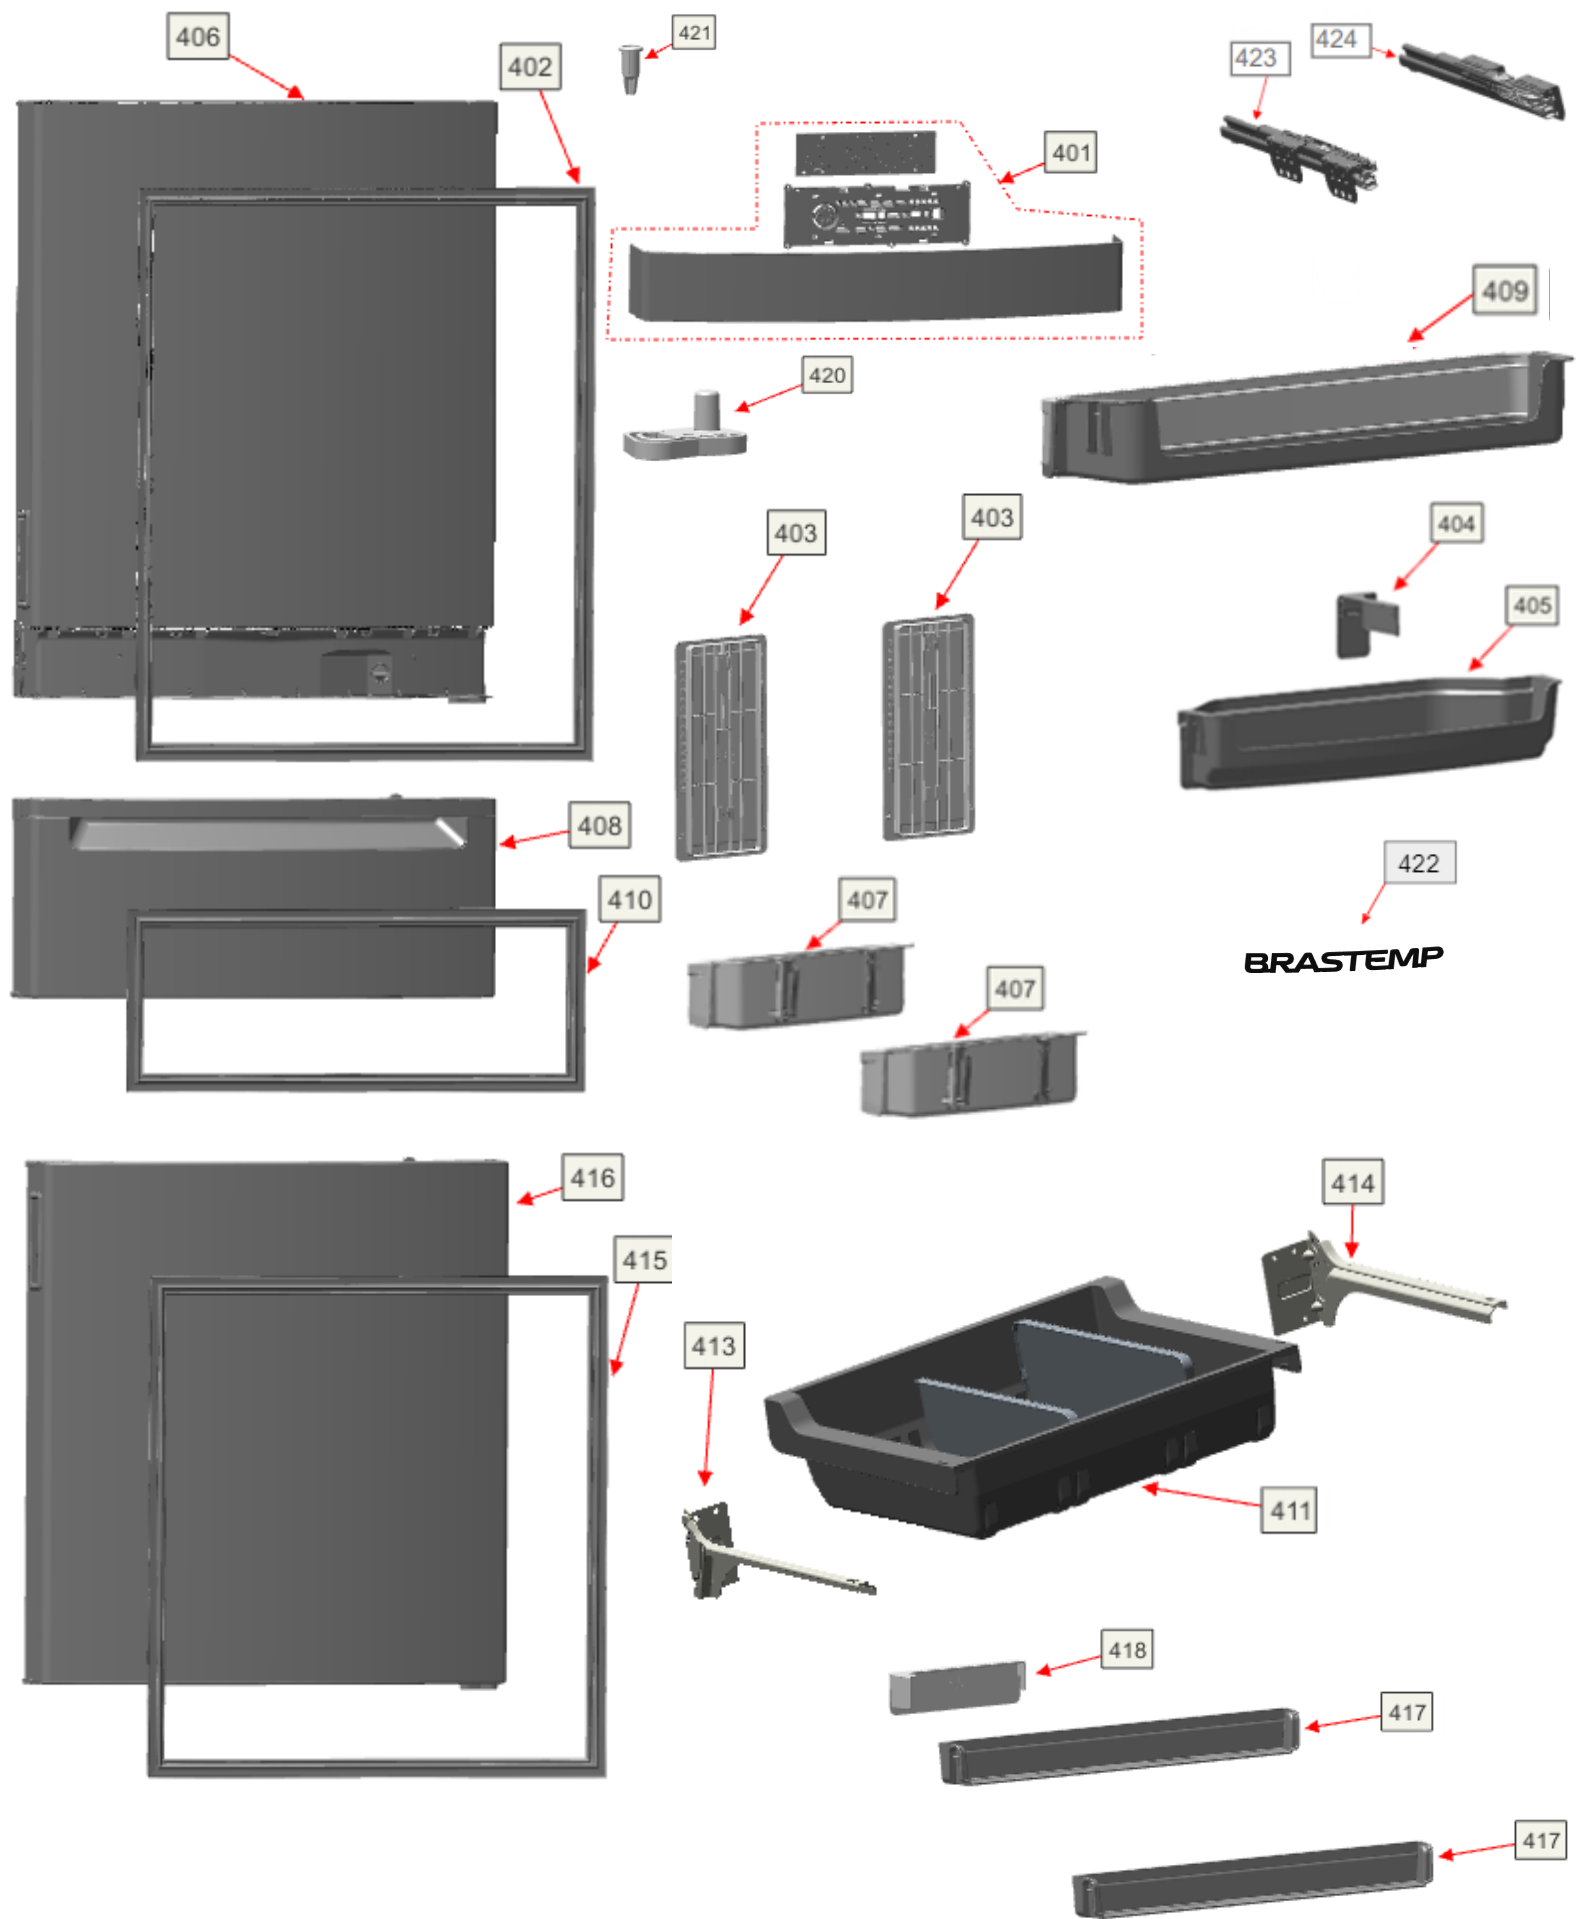

Vista Explodida do Produto

Motivo	Lançamento
Modelo do produto	BRY59BE, BRY59BK
Categoria do produto	Refrigeração
Marca do produto	Brastemp
Foto peça	Item com foto irá aparecer o símbolo abaixo: 

Em caso de dúvida,
entre em contato
com o
CDP Códigos
através de uma
Solicitação de Serviços
no CRM

Vista Explodida do Produto

Vista Explodida do Produto

Vista Explodida do Produto

Vista Explodida do Produto

503

505

511

506

510

504

514

516

517

518

519

520