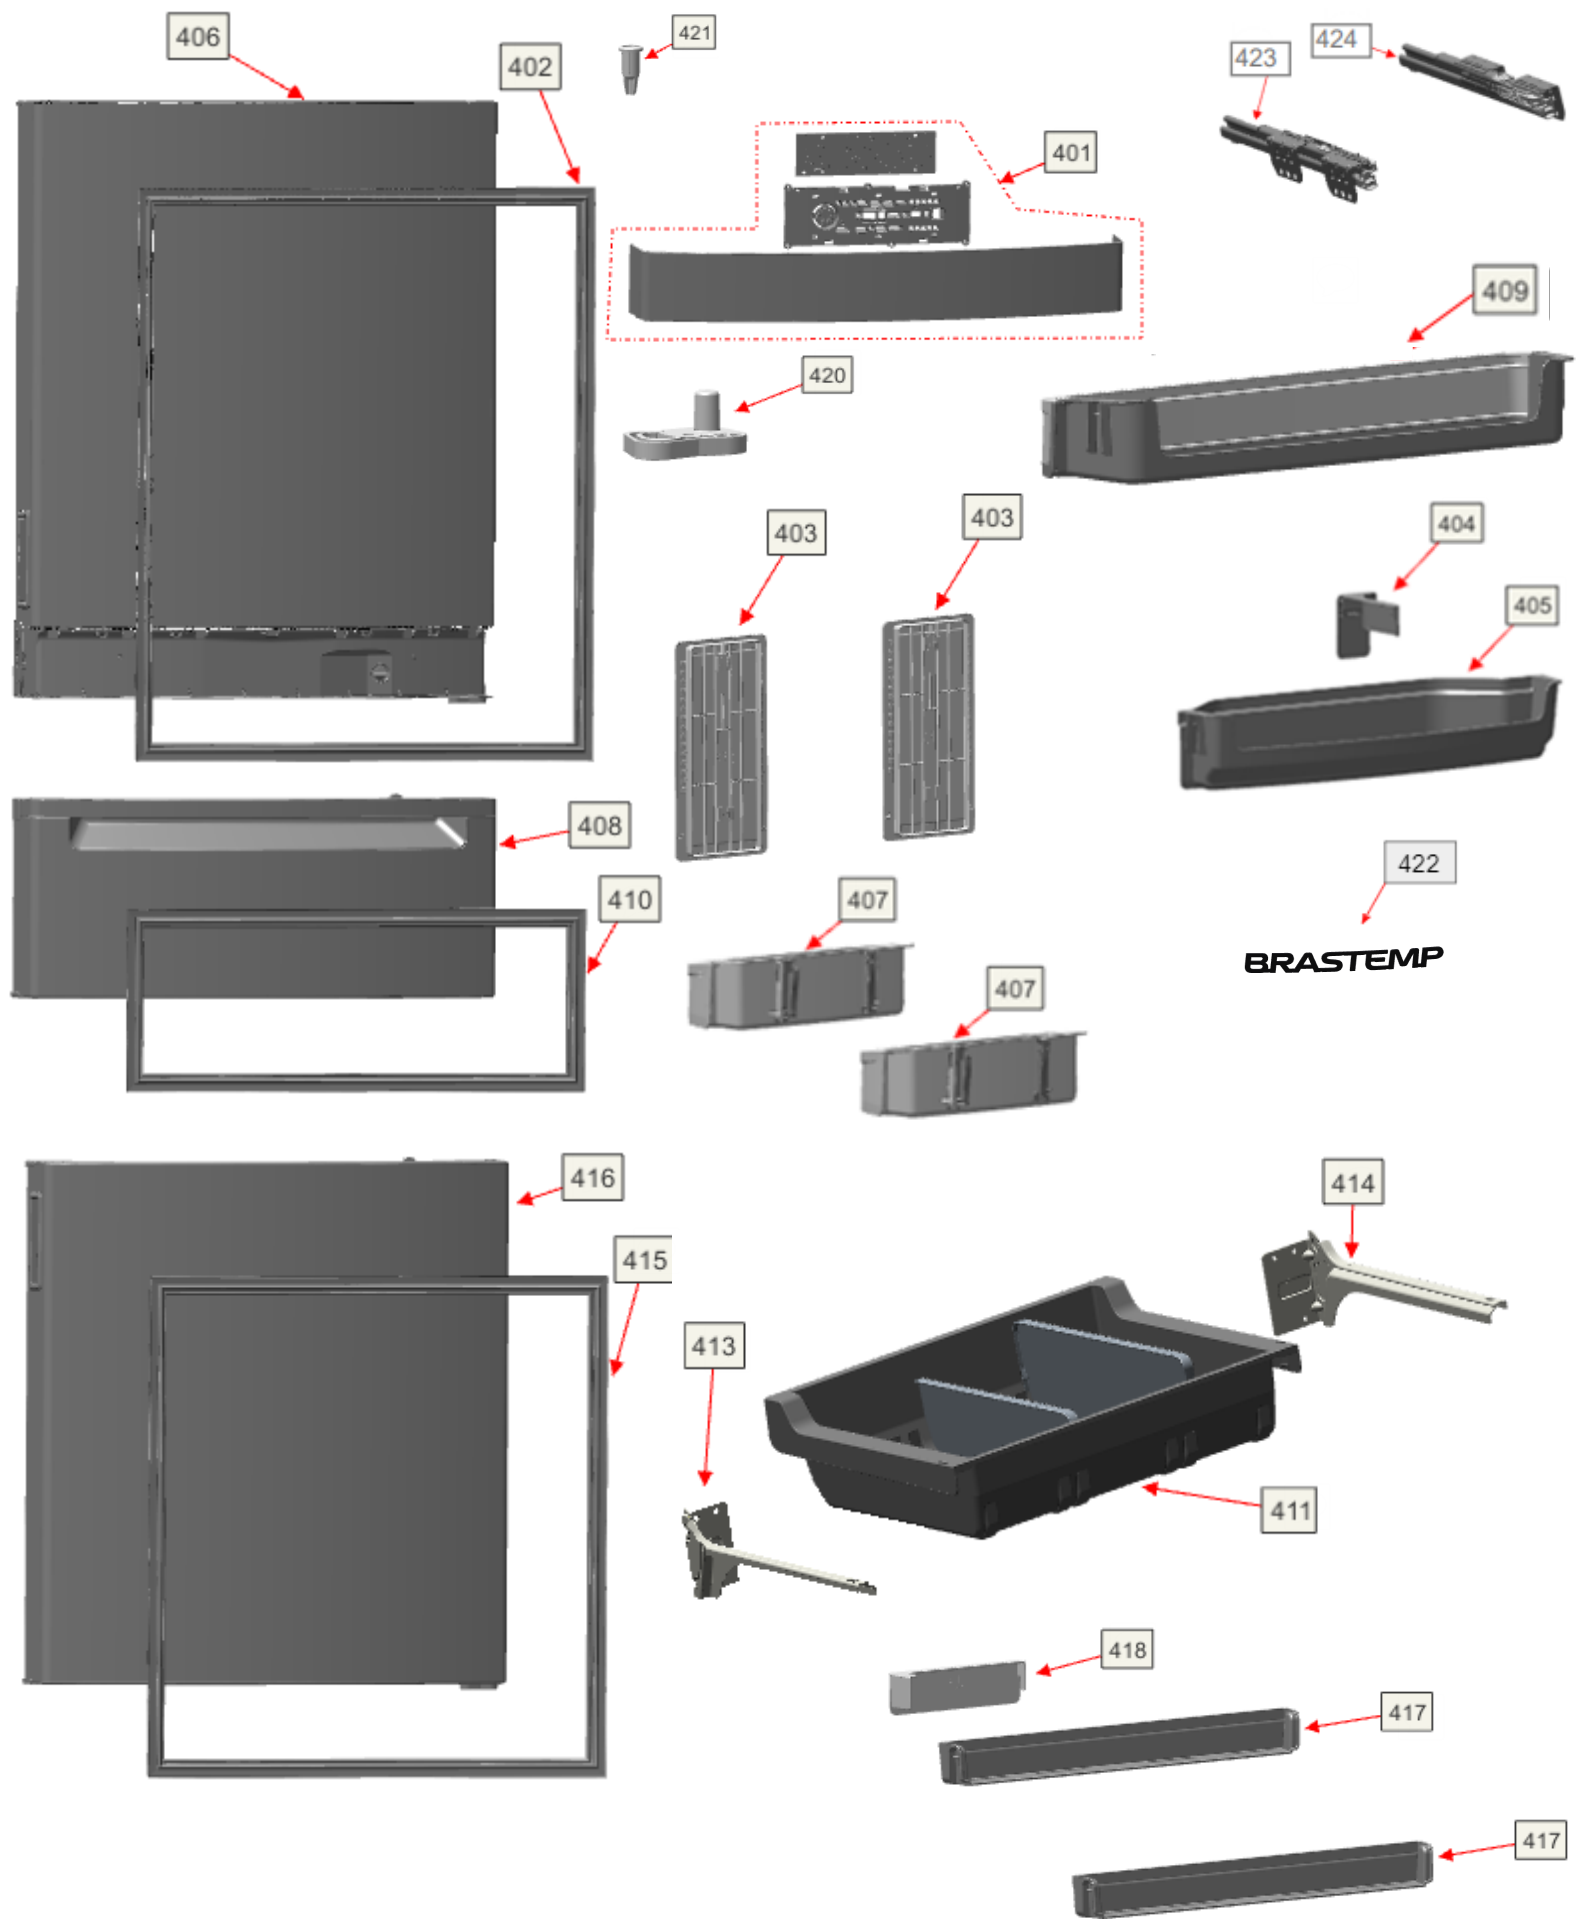

Vista Explodida do Produto

Motivo	Lançamento
Modelo do produto	BRY59BE, BRY59BK
Categoria do produto	Refrigeração
Marca do produto	Brastemp
Foto peça	Item com foto irá aparecer o símbolo abaixo: 

**Em caso de dúvida,
entre em contato
com o
CDP Códigos
através de uma
Solicitação de Serviços
no CRM**

Vista Explodida do Produto

Vista Explodida do Produto

Vista Explodida do Produto

Vista Explodida do Produto

503

505

511

506

510

504

514

516

517

518

519

520