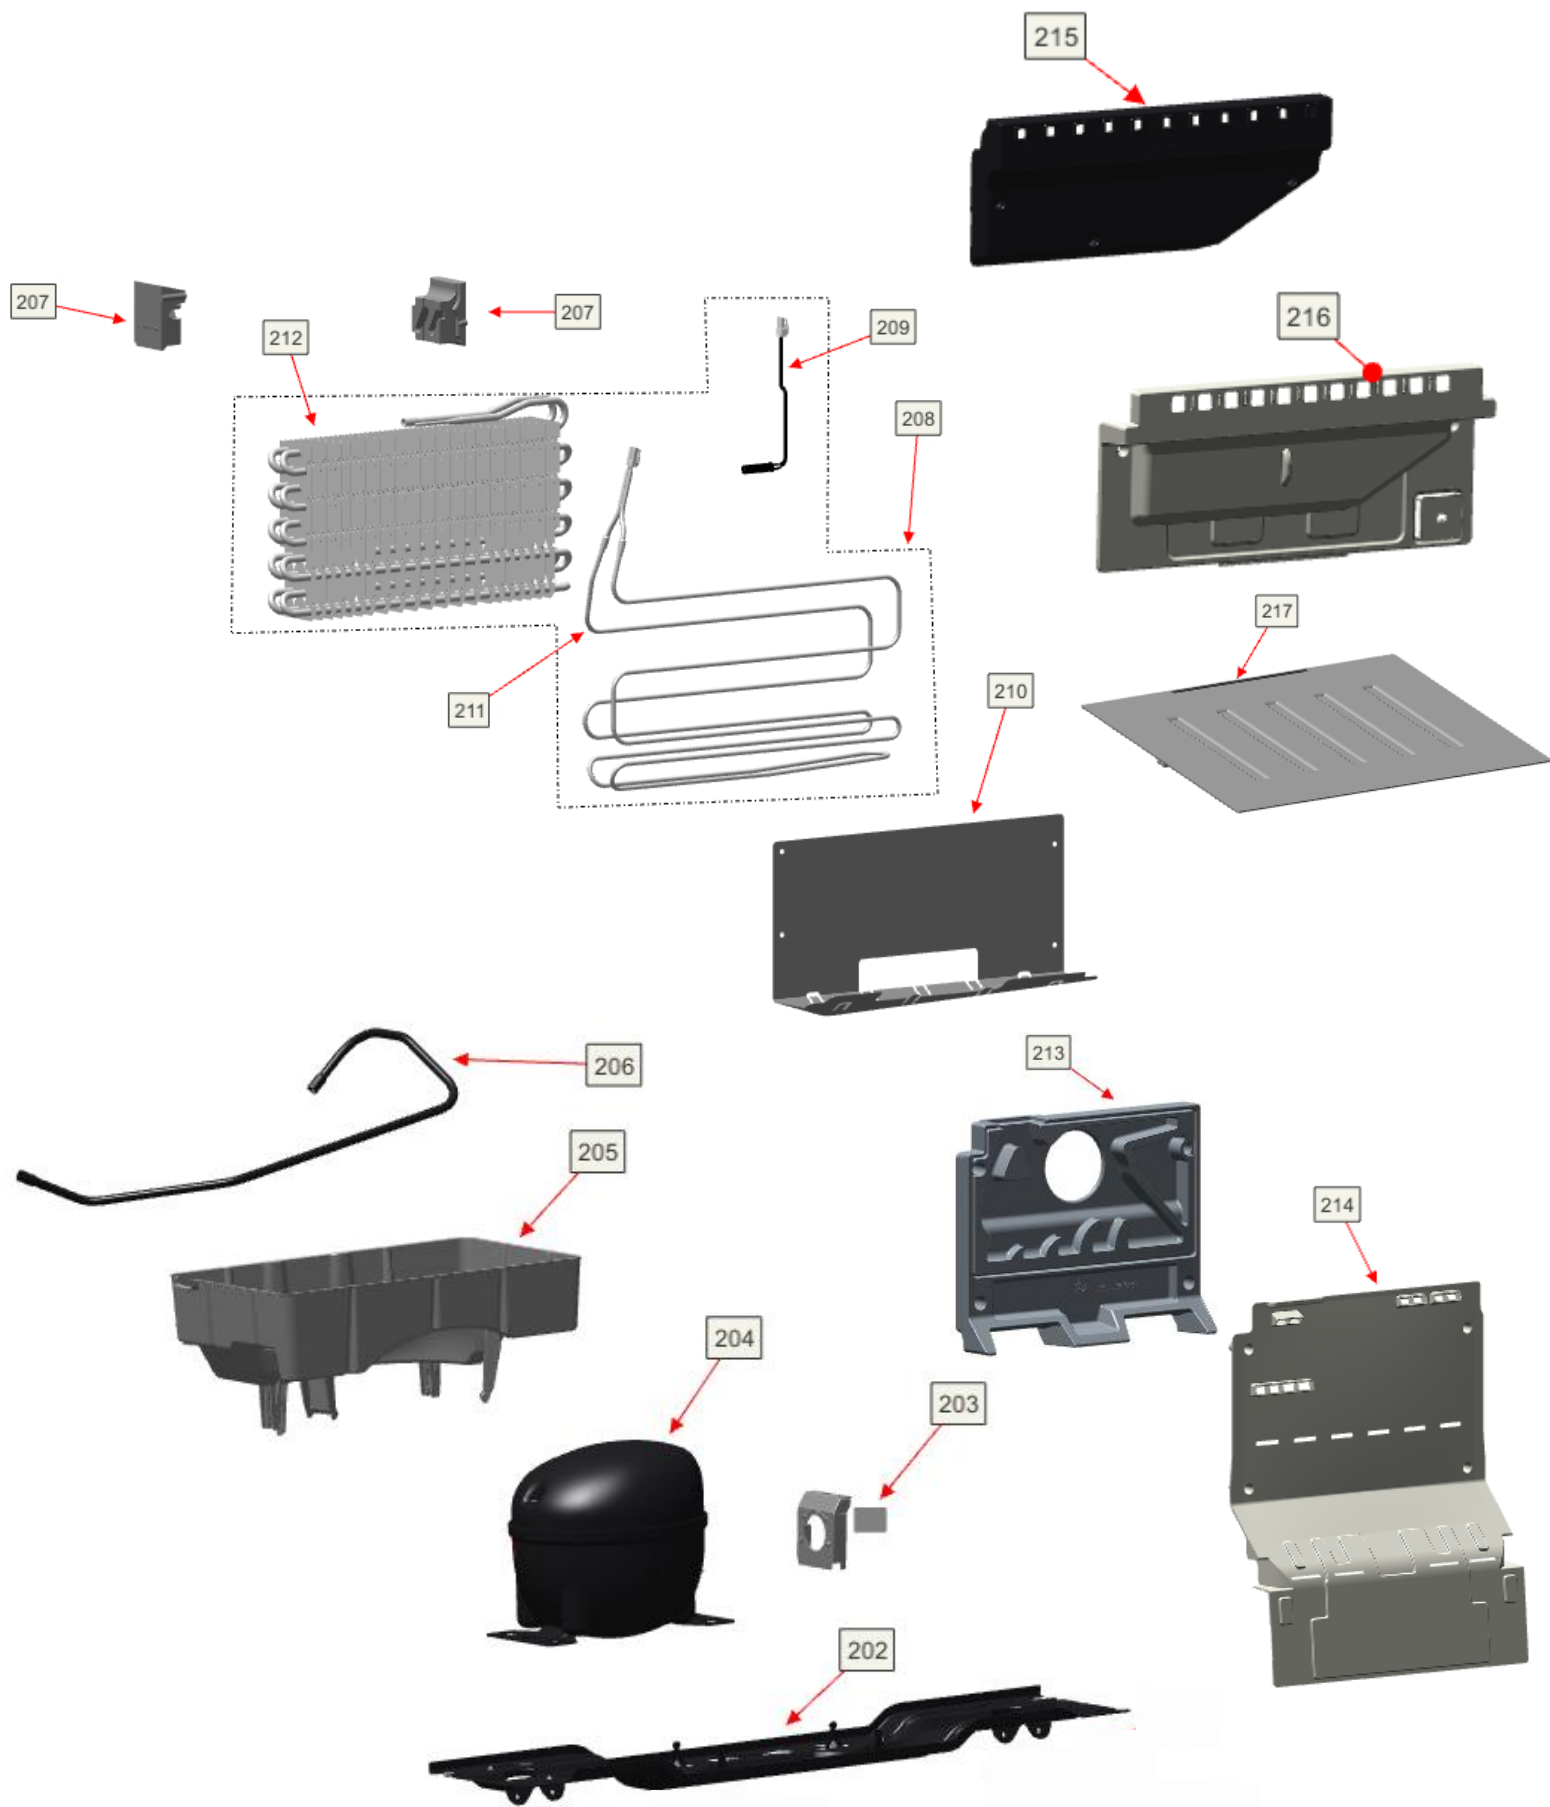

Vista Explodida do Produto

Motivo	Lançamento
Modelo do produto	BRY59BE, BRY59BK
Categoria do produto	Refrigeração
Marca do produto	Brastemp
Foto peça	Item com foto irá aparecer o símbolo abaixo: 

**Em caso de dúvida,
entre em contato
com o
CDP Códigos
através de uma
Solicitação de Serviços
no CRM**

Vista Explodida do Produto

Vista Explodida do Produto

Vista Explodida do Produto

Vista Explodida do Produto

503

505

511

506

510

504

514

516

517

518

519

520

521

523

522

524