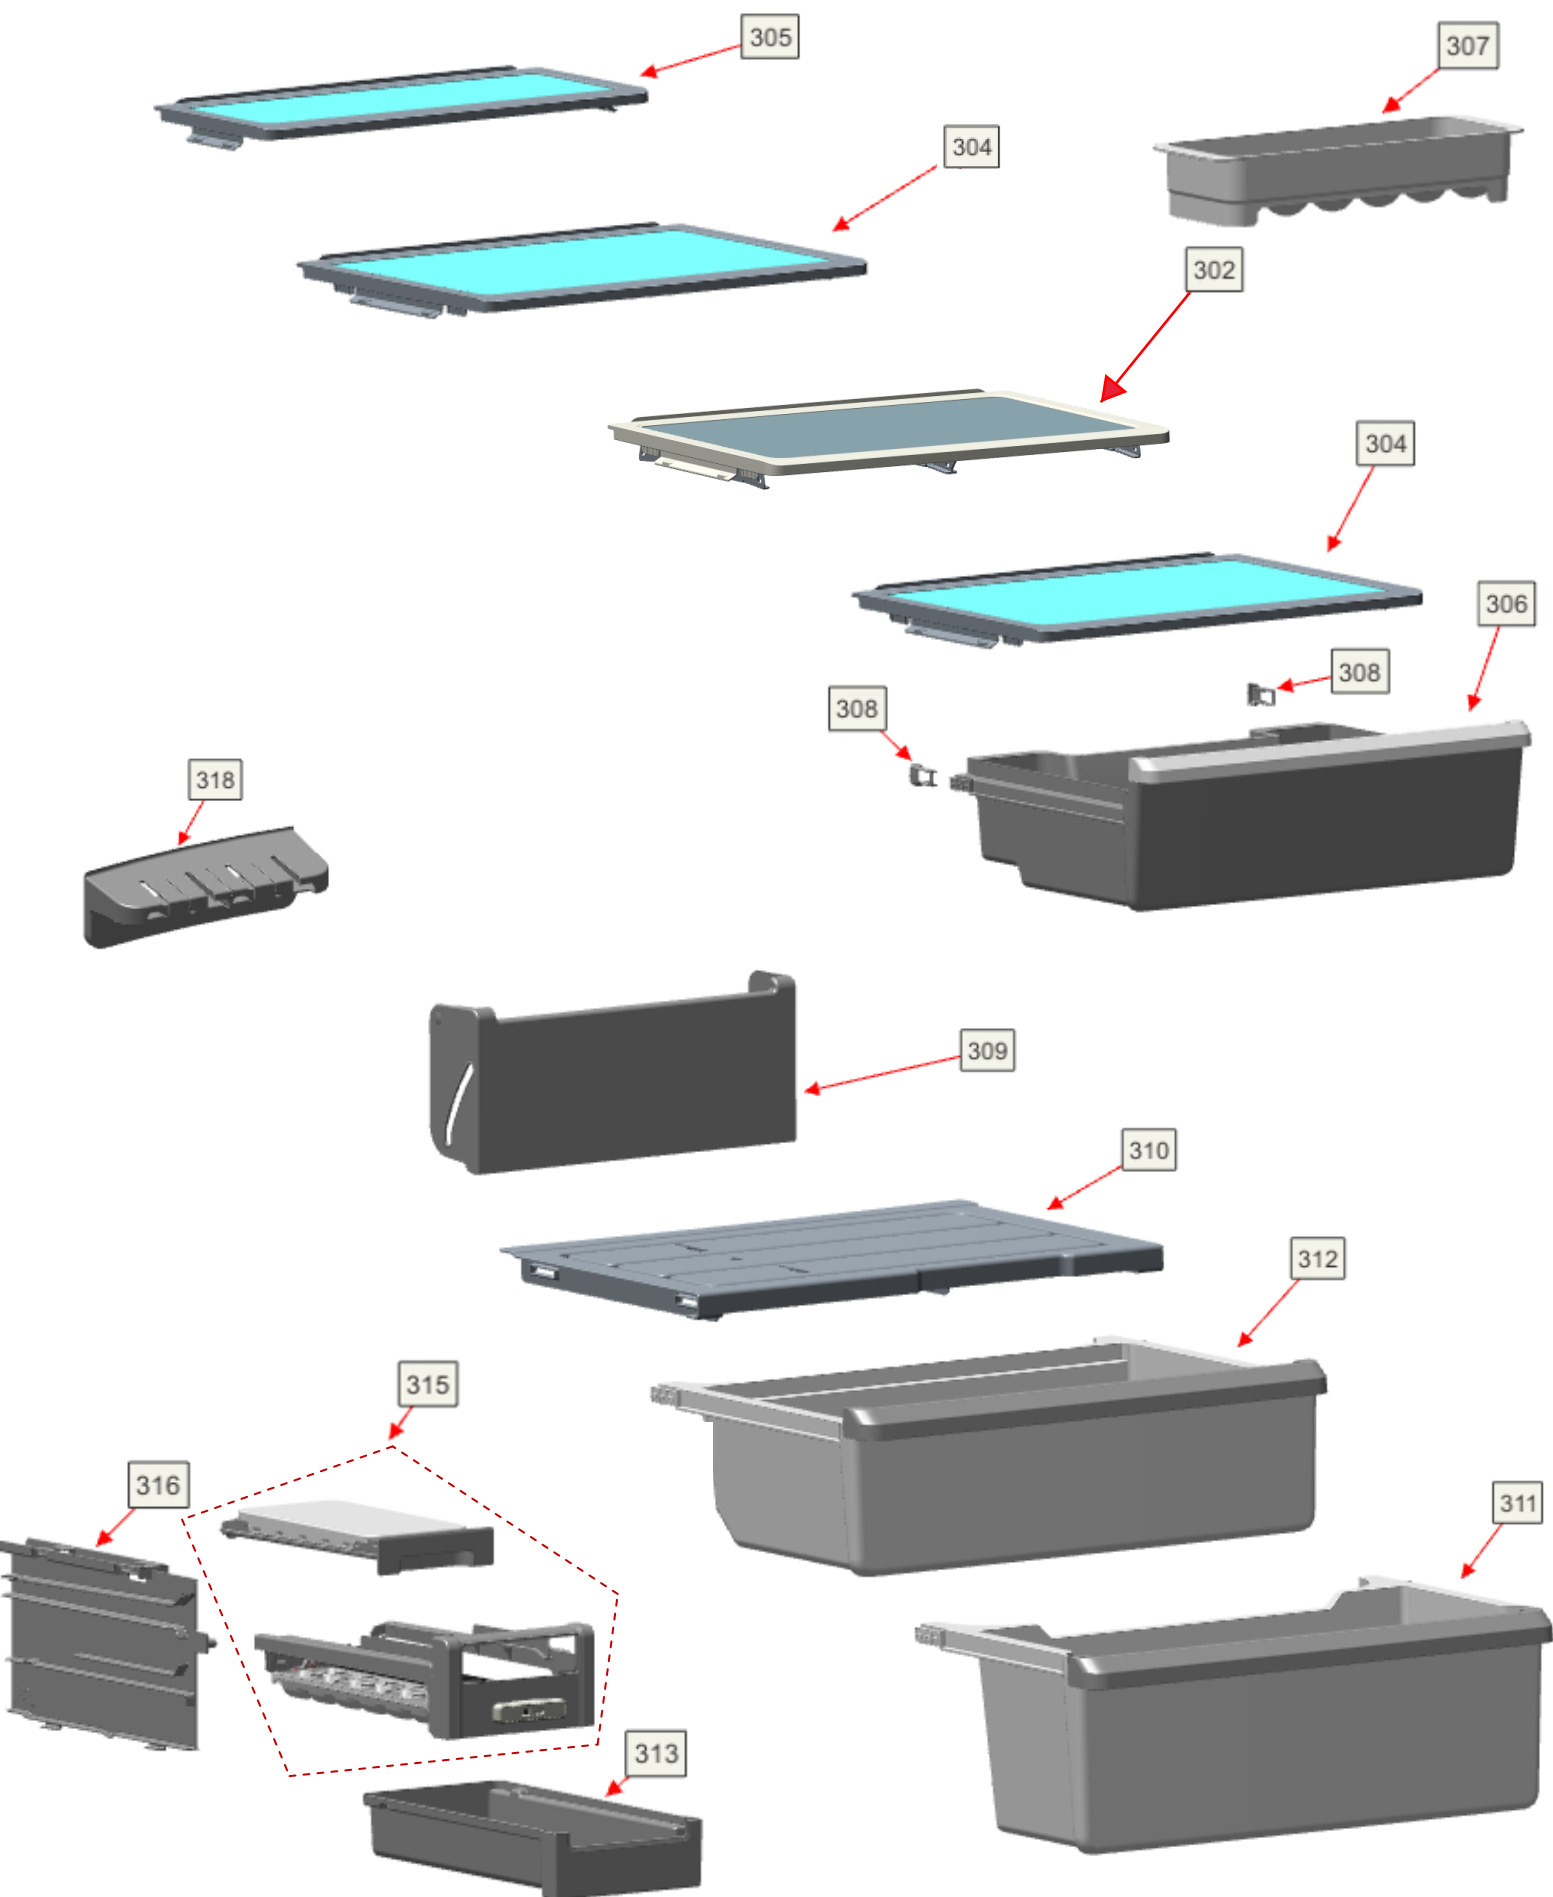

Vista Explodida do Produto

Motivo	Lançamento
Modelo do produto	BRY59BE, BRY59BK
Categoria do produto	Refrigeração
Marca do produto	Brastemp
Foto peça	Item com foto irá aparecer o símbolo abaixo: 

**Em caso de dúvida,
entre em contato
com o
CDP Códigos
através de uma
Solicitação de Serviços
no CRM**

Vista Explodida do Produto

Vista Explodida do Produto

Vista Explodida do Produto

Vista Explodida do Produto

503

505

511

506

510

504

514

516

517

518

519

520

521

523

522

524