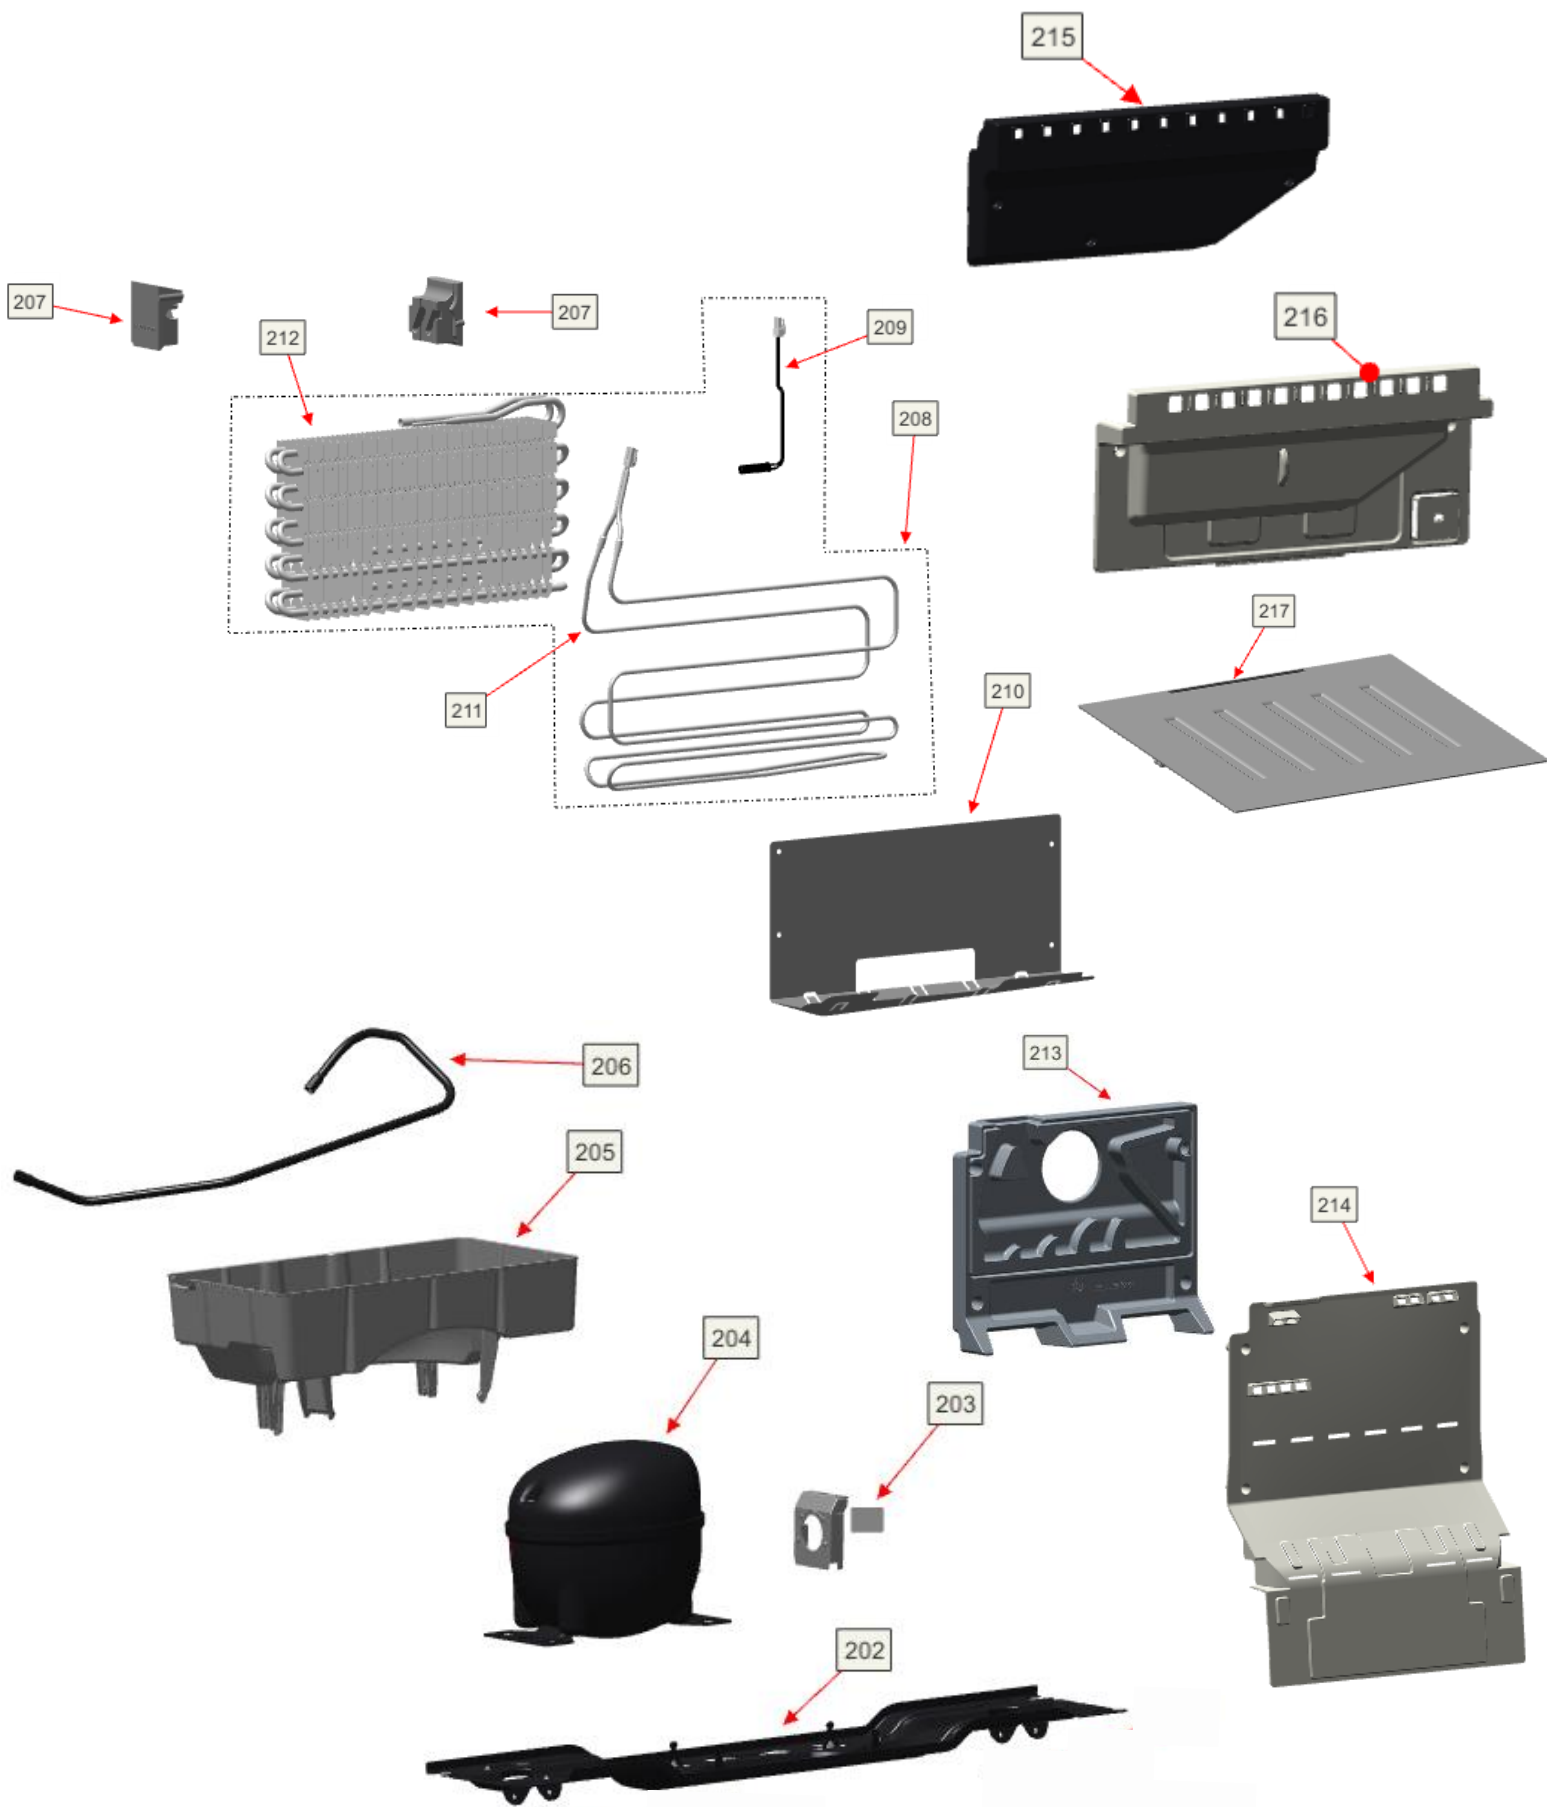

# Vista Explodida do Produto

Motivo	Lançamento
Modelo do produto	BRY59BE, BRY59BK
Categoria do produto	Refrigeração
Marca do produto	Brastemp
Foto peça	Item com foto irá aparecer o símbolo abaixo: 

**Em caso de dúvida,  
entre em contato  
com o  
CDP Códigos  
através de uma  
Solicitação de Serviços  
no CRM**

# Vista Explodida do Produto

# Vista Explodida do Produto

503

505

511

506

507

513

501