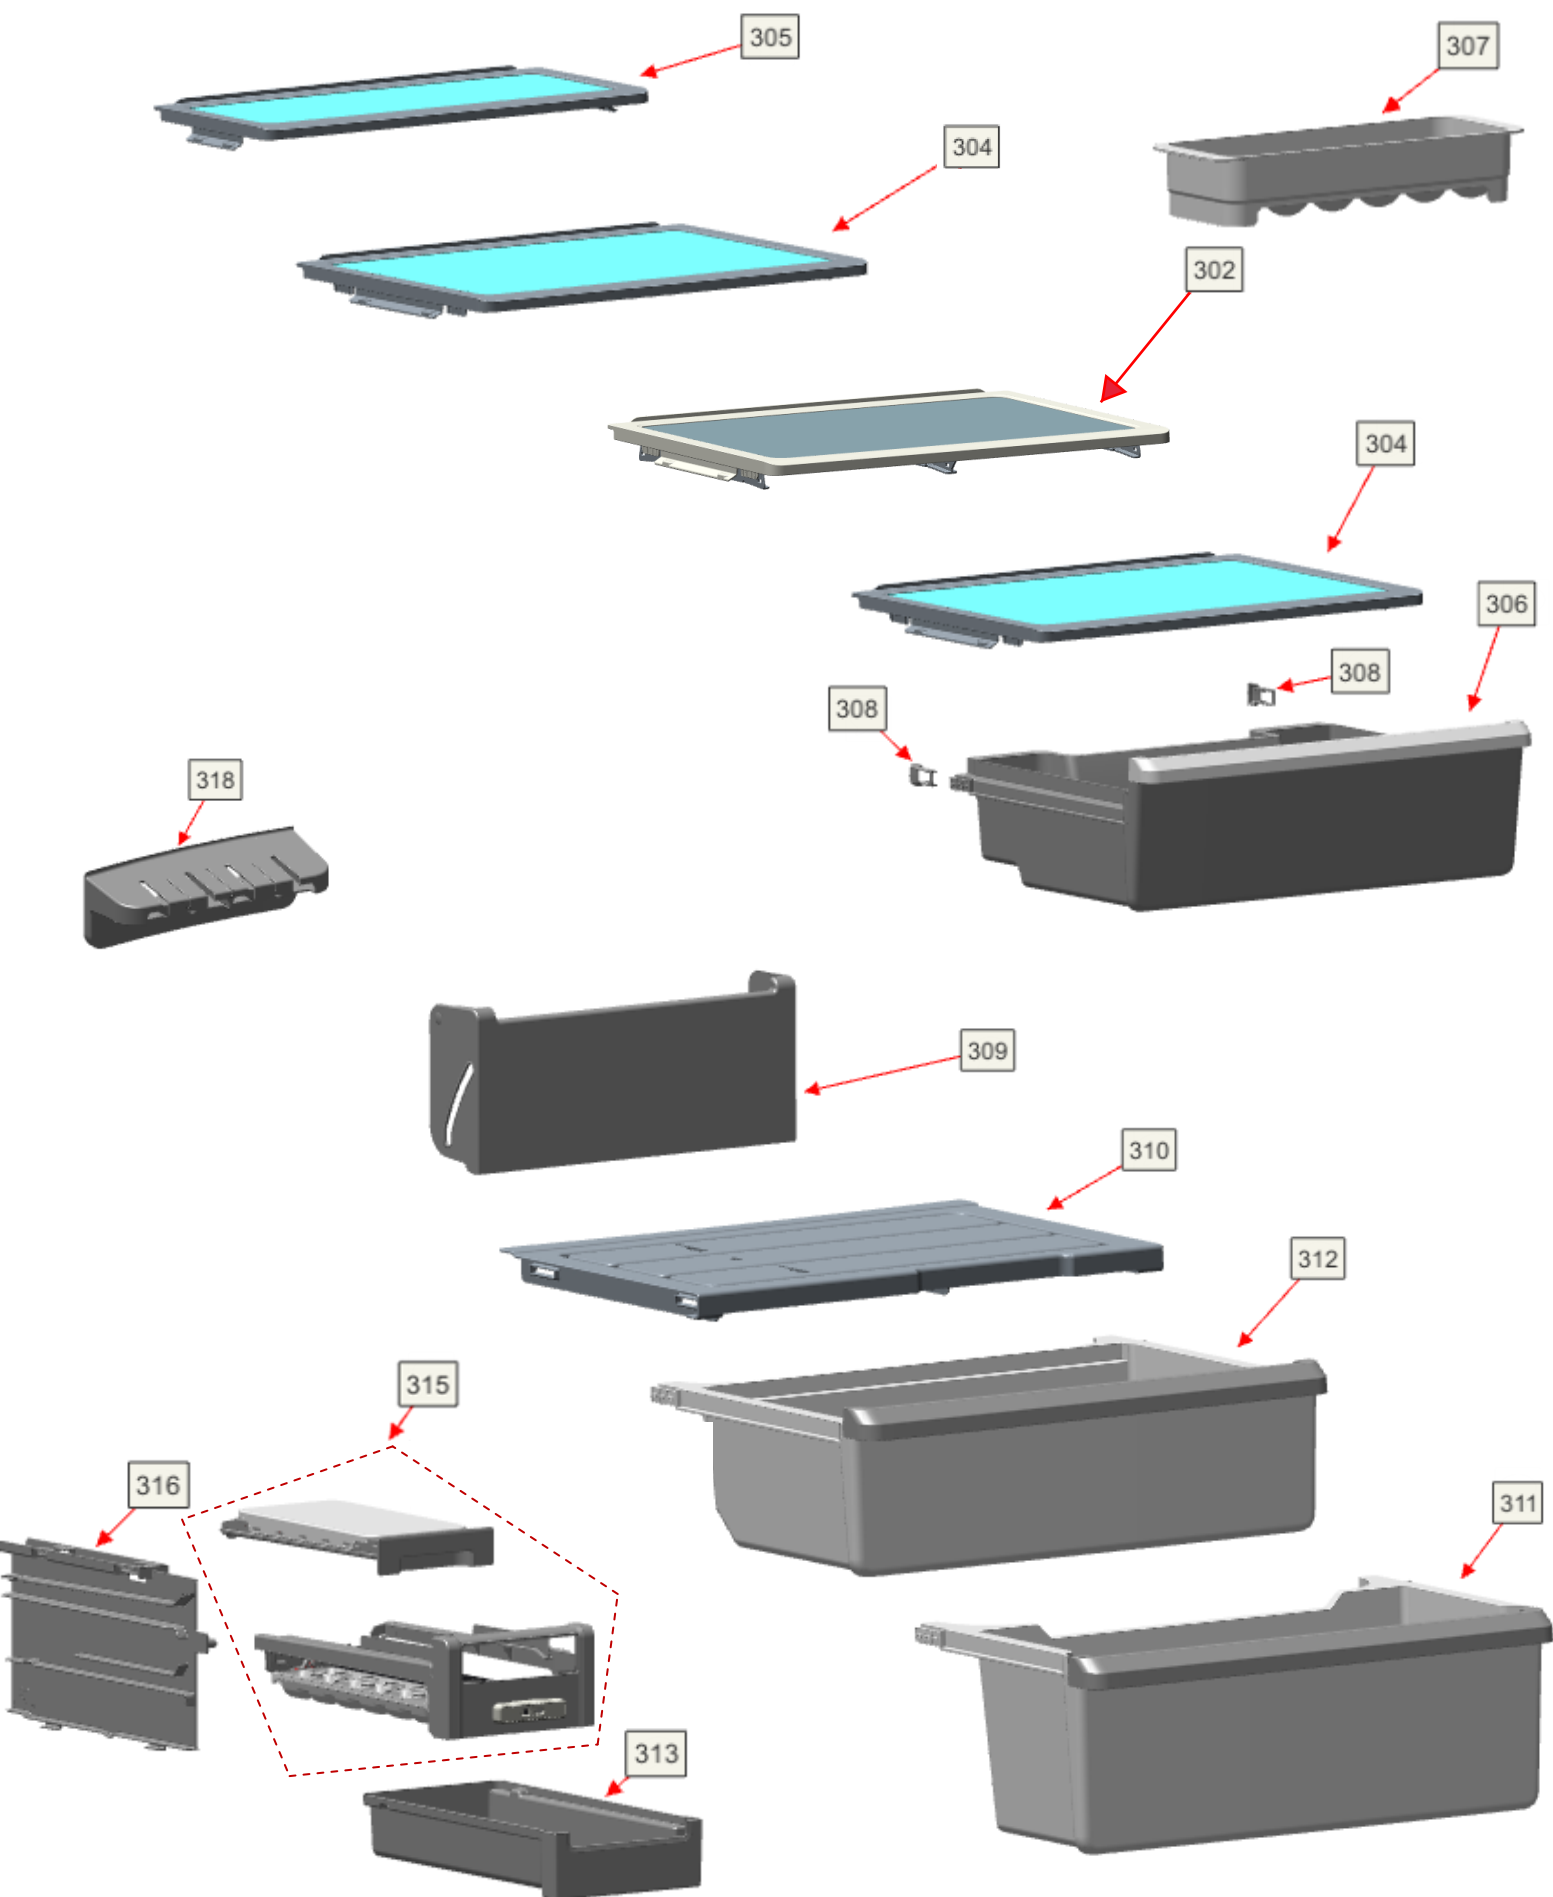

Vista Explodida do Produto