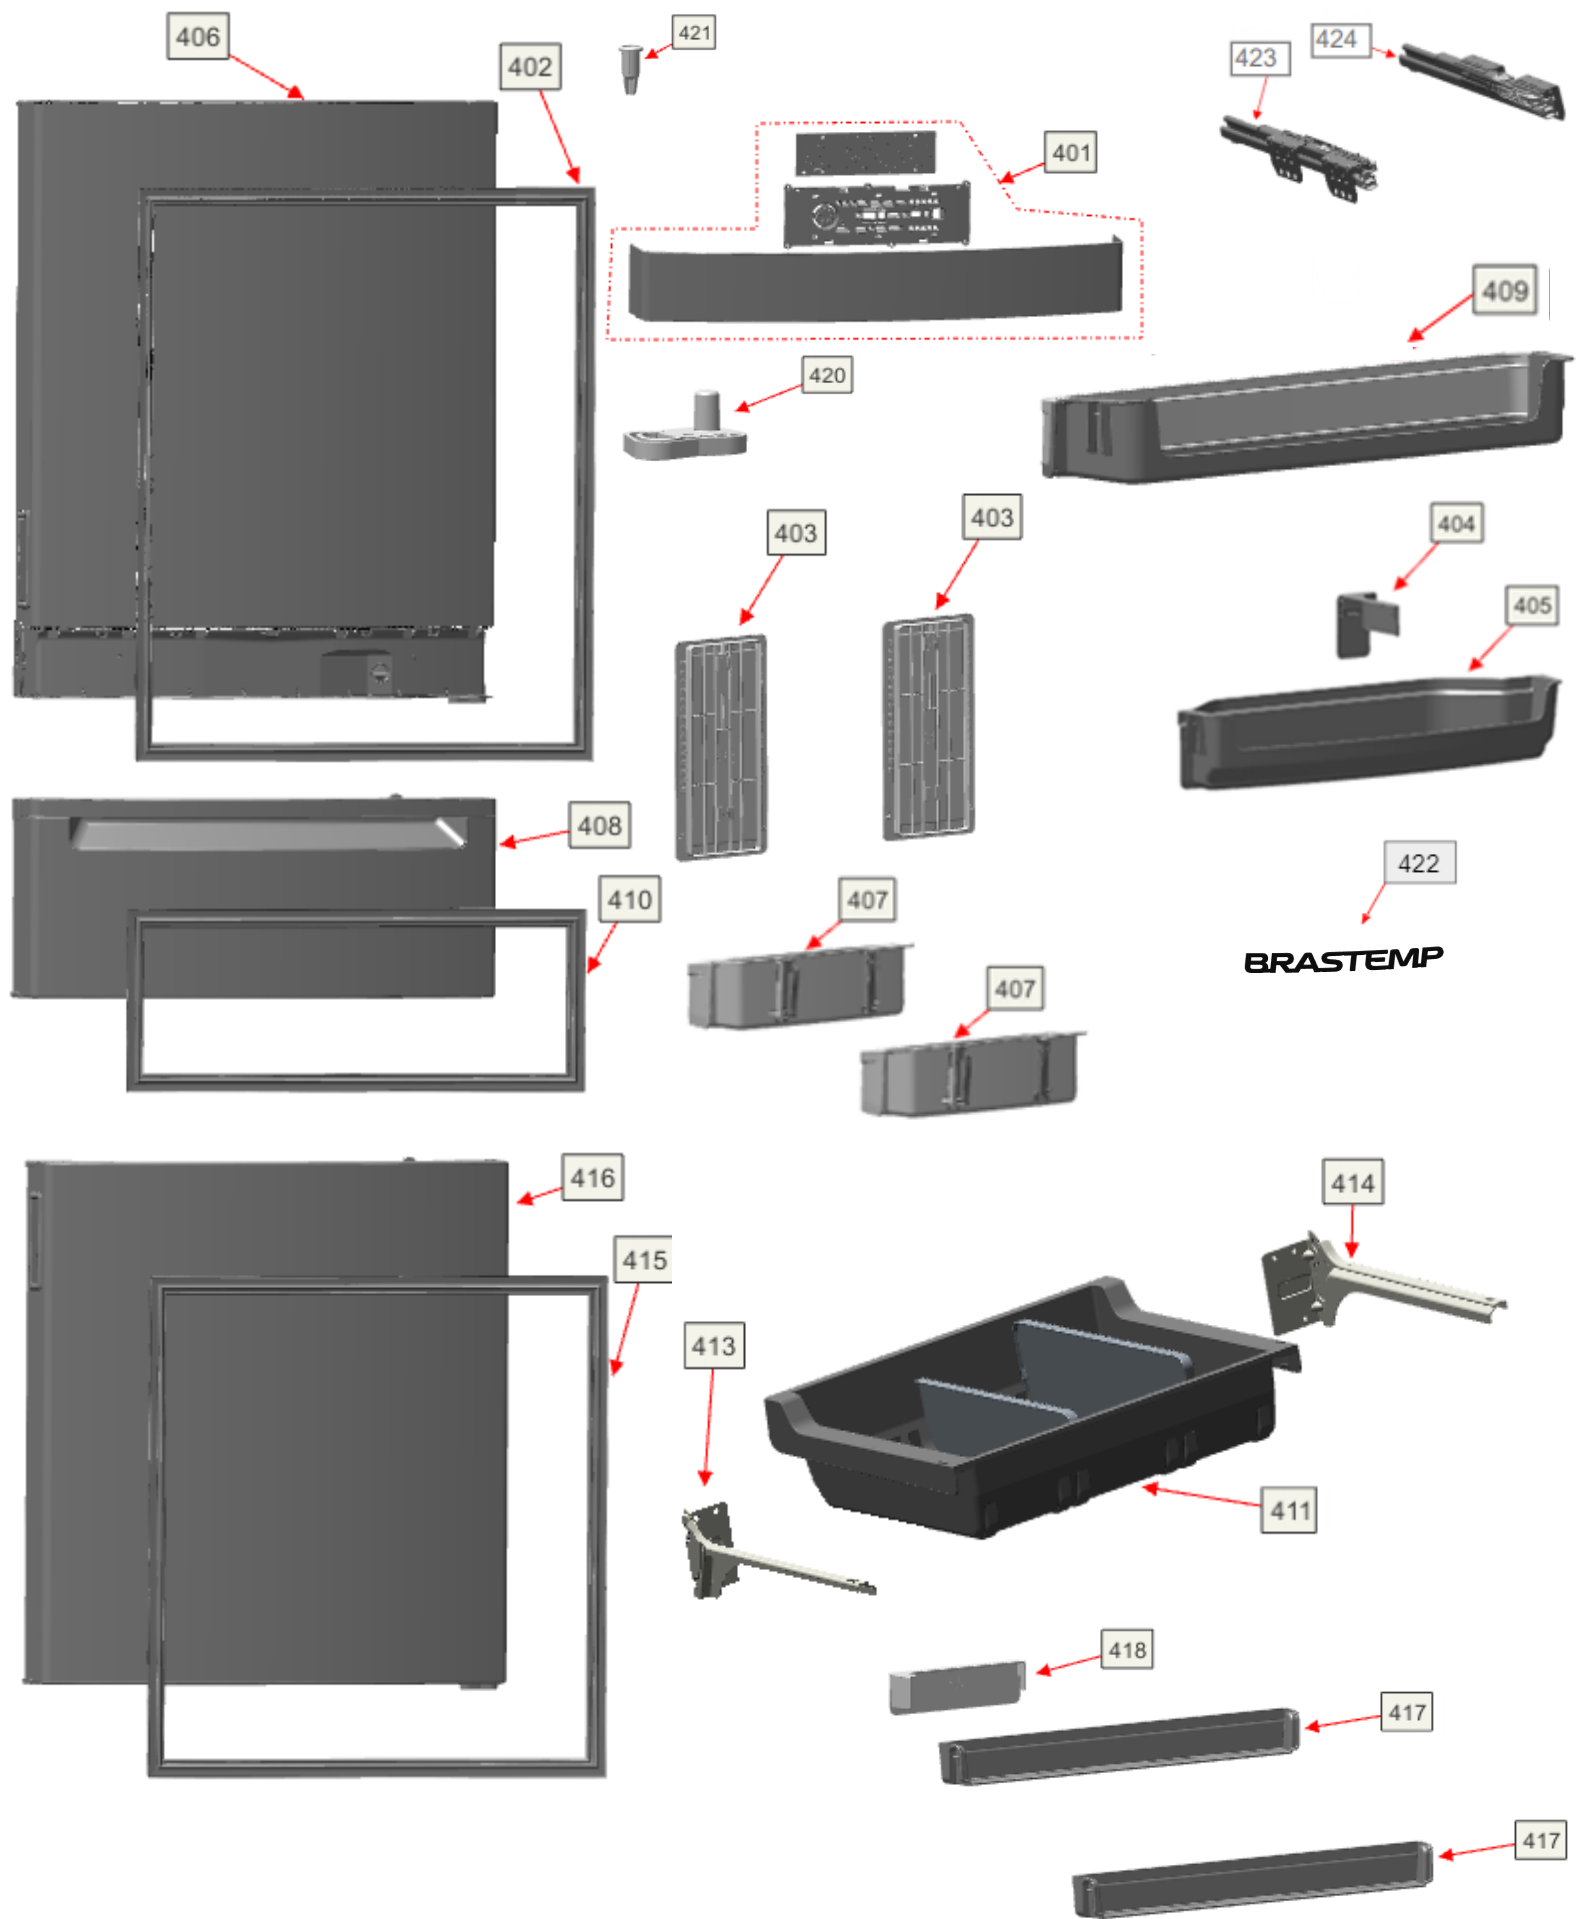

# Vista Explodida do Produto

Motivo	Lançamento
Modelo do produto	BRY59BE, BRY59BK
Categoria do produto	Refrigeração
Marca do produto	Brastemp
Foto peça	Item com foto irá aparecer o símbolo abaixo: 

**Em caso de dúvida,  
entre em contato  
com o  
CDP Códigos  
através de uma  
Solicitação de Serviços  
no CRM**

# Vista Explodida do Produto

# Vista Explodida do Produto

503

505

511

506

507

513

501