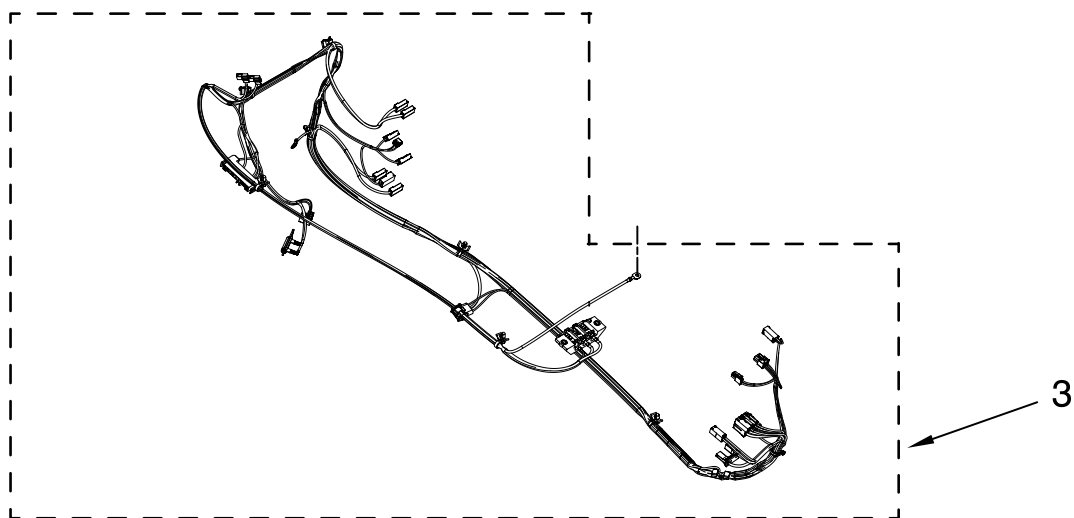

INDICE:

Tampa superior e console (Grupo 100)	3
Gabinete (Grupo 200)	4
Conjunto anteparo (Grupo 300).....	5
Conjunto queimador (Grupo 400)	6
Conjunto porta (Grupo 500).....	7

Tampa superior e console (Grupo 100)