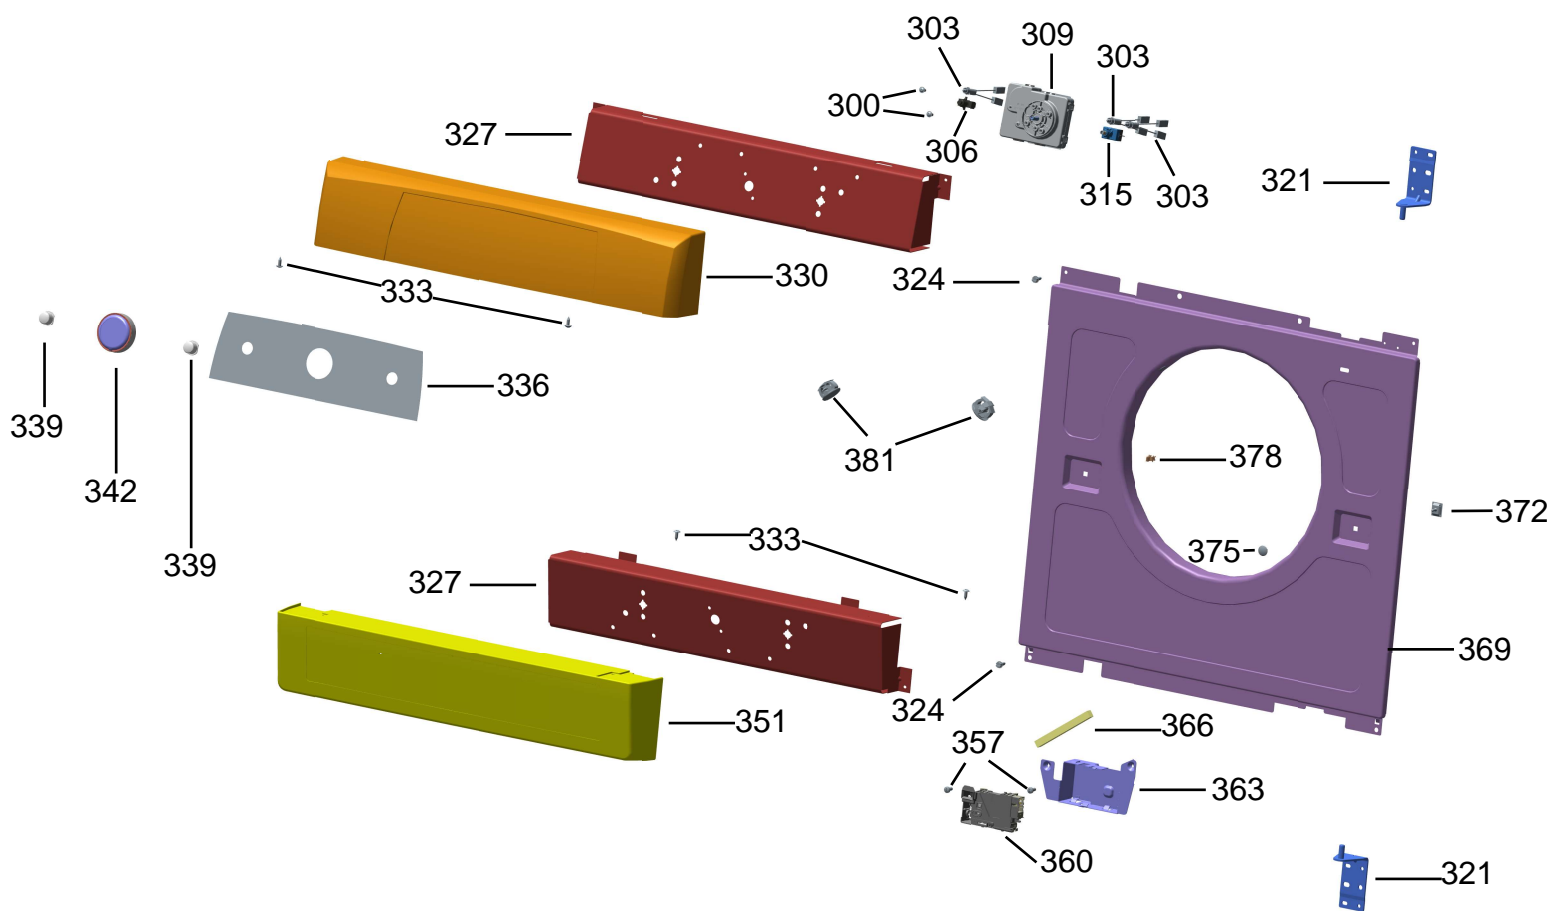

Vista Explodida do Produto

Motivo	Lançamento
Modelo do produto	BSR10BB / BSI10BB
Categoria do produto	Secadora
Marcas do produto	Brastemp
Foto peça	Itens com foto exibem a descrição da peça ao posicionar o mouse em cima da referência.

Em caso de dúvida, entre em contato com o CDP Códigos através de uma Solicitação de Serviços no CRM

Vista Explodida do Produto

Vista Explodida do Produto

Vista Explodida do Produto

Para a secadora suspensa, a posição do timer, botões, lâmpada, interruptores e painel decorativo mudam do painel superior para o painel inferior

Vista Explodida do Produto

Vista Explodida do Produto