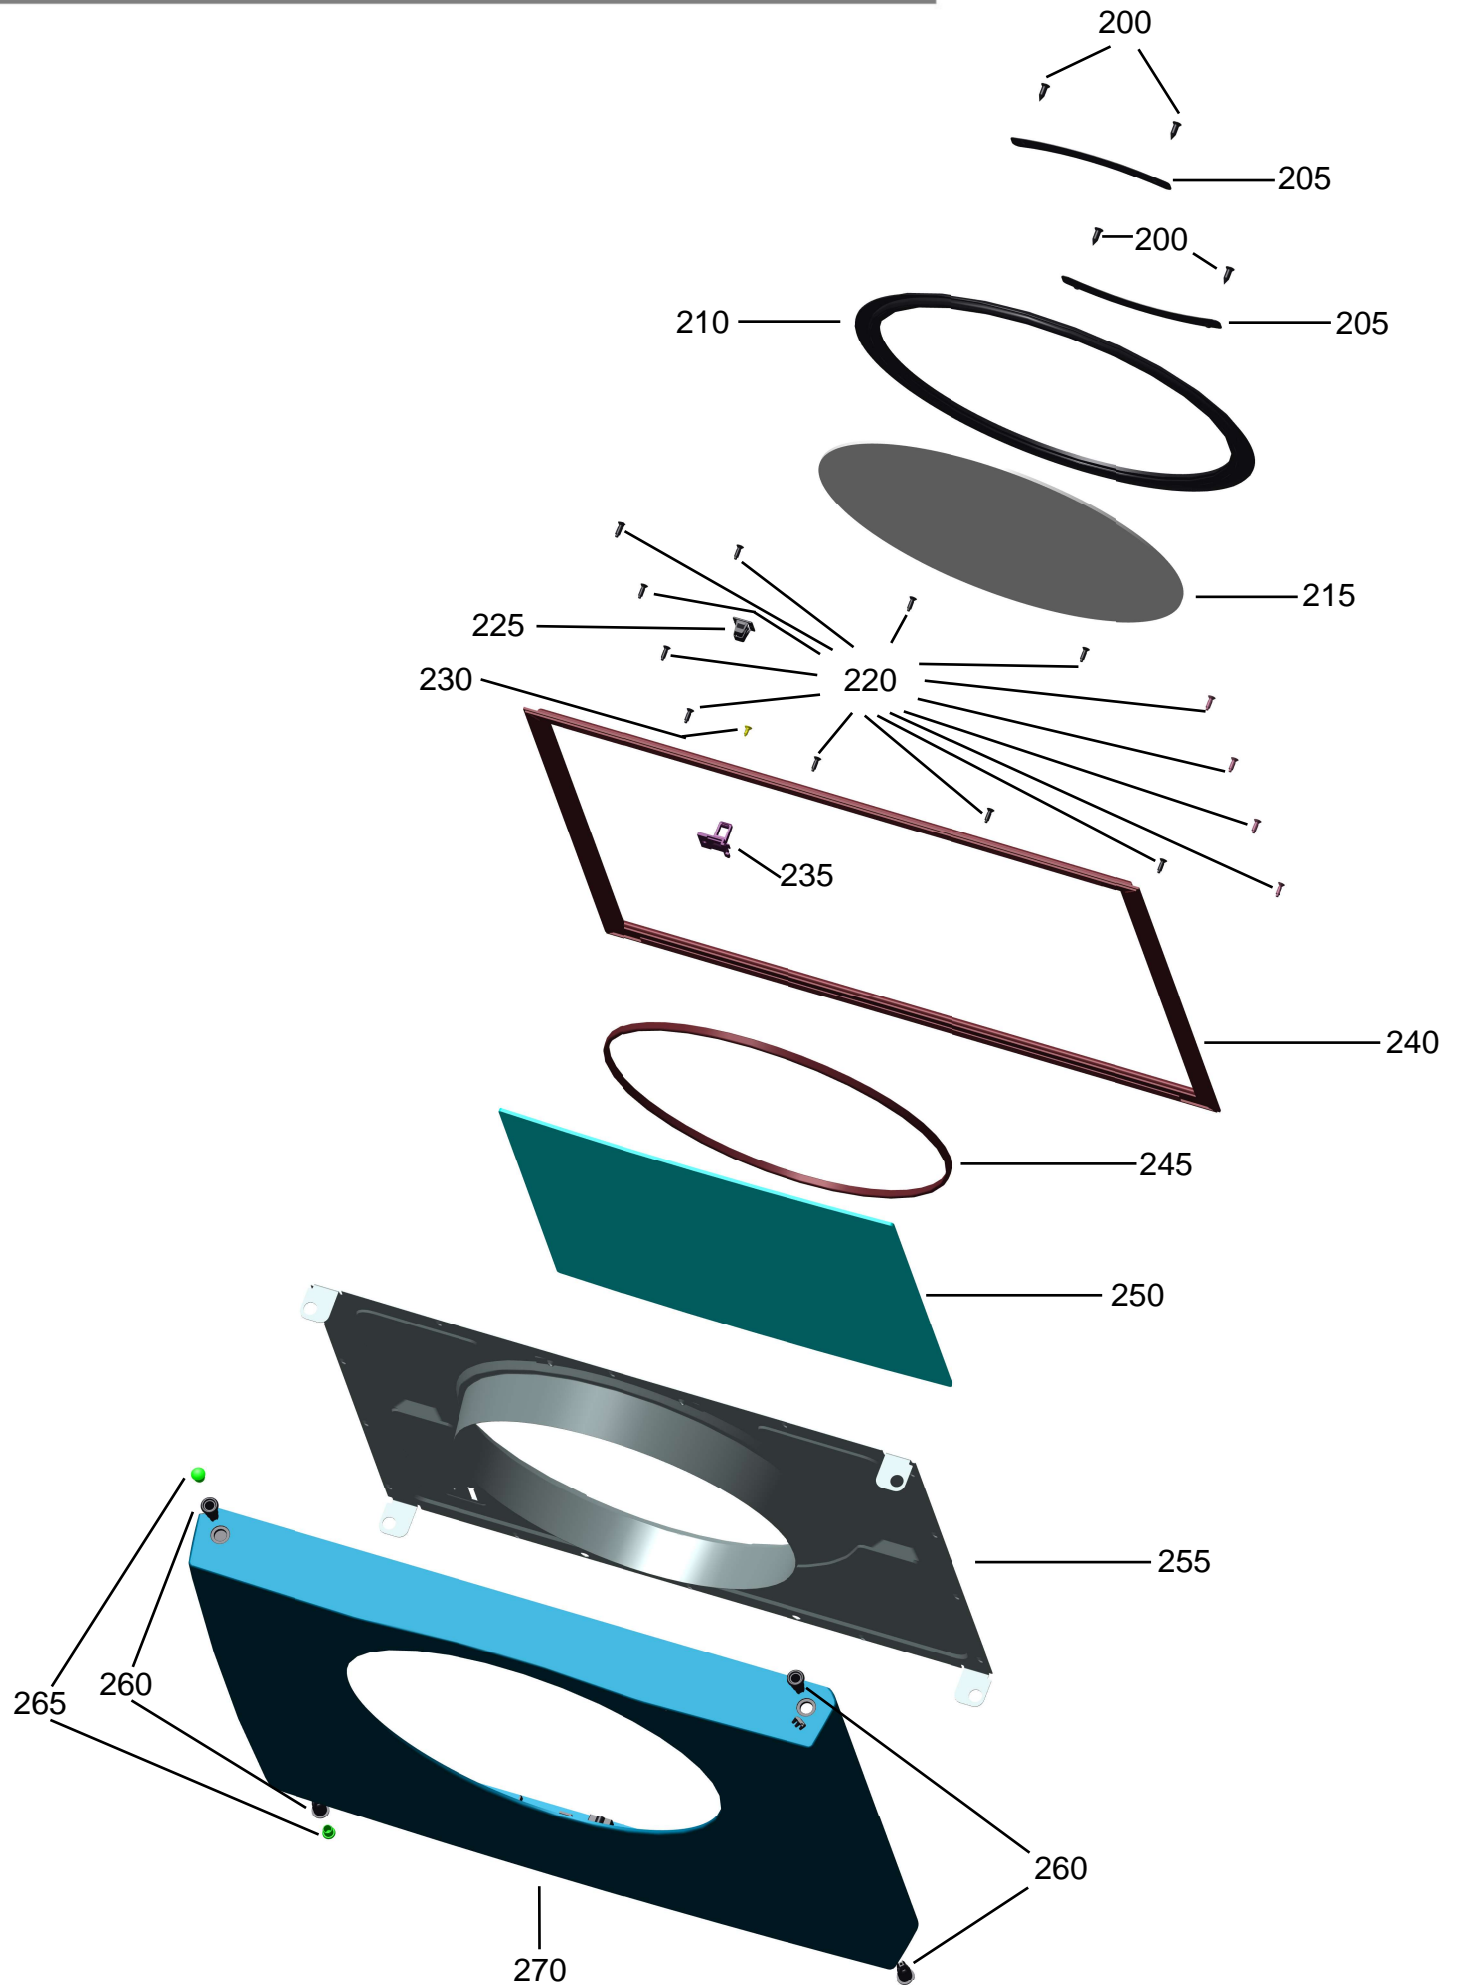

Vista Explodida do Produto

Motivo	Lançamento
Modelo do produto	BSR10BB / BSI10BB
Categoria do produto	Secadora
Marcas do produto	Brastemp
Foto peça	Itens com foto exibem a descrição da peça ao posicionar o mouse em cima da referência.

Em caso de dúvida, entre em contato com o CDP Códigos através de uma Solicitação de Serviços no CRM

Vista Explodida do Produto

Vista Explodida do Produto

Vista Explodida do Produto

Para a secadora suspensa, a posição do timer, botões, lâmpada, interruptores e painel decorativo mudam do painel superior para o painel inferior

Vista Explodida do Produto

Vista Explodida do Produto