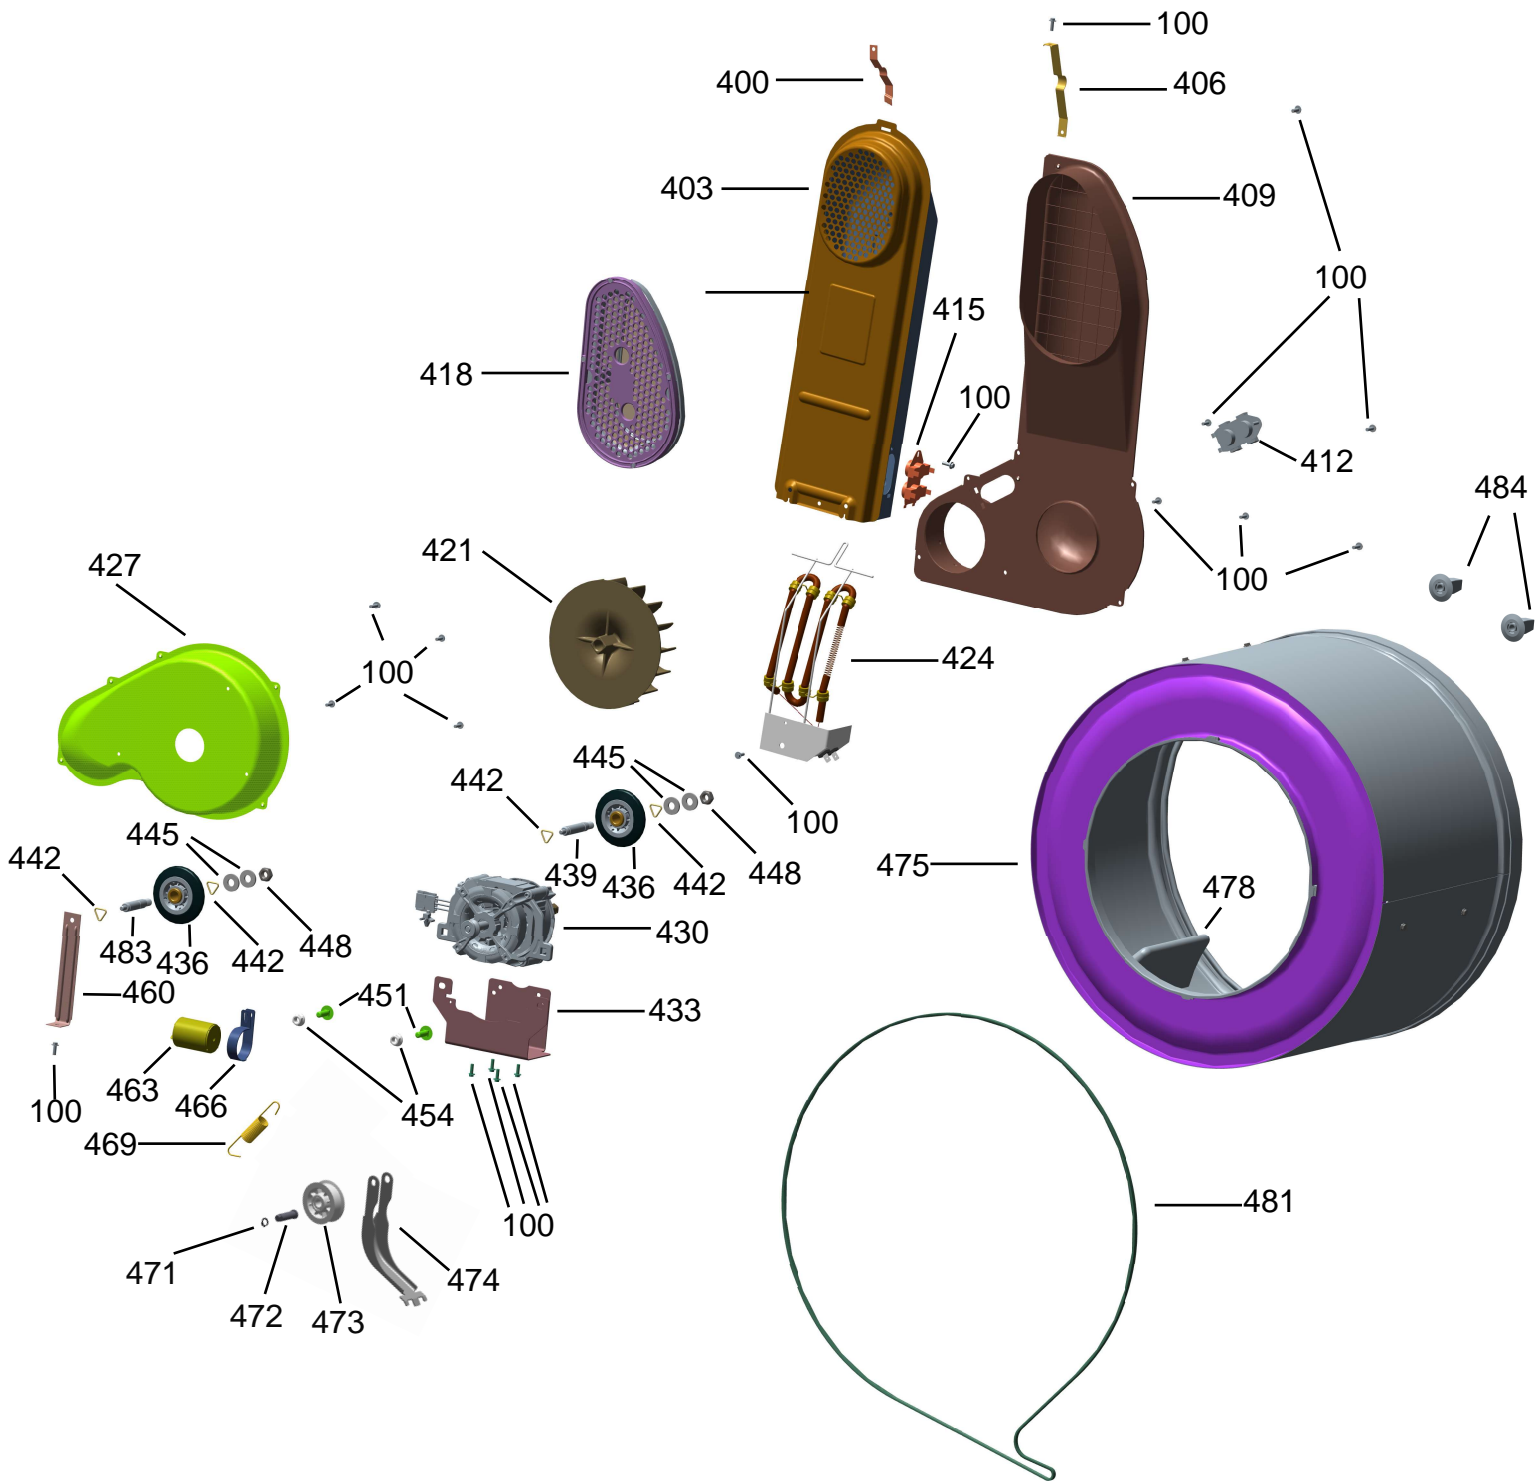

Vista Explodida do Produto

Motivo	Lançamento
Modelo do produto	BSR10BB / BSI10BB
Categoria do produto	Secadora
Marcas do produto	Brastemp
Foto peça	Itens com foto exibem a descrição da peça ao posicionar o mouse em cima da referência.

Em caso de dúvida, entre em contato com o CDP Códigos através de uma Solicitação de Serviços no CRM

Vista Explodida do Produto

Vista Explodida do Produto

Vista Explodida do Produto

Para a secadora suspensa, a posição do timer, botões, lâmpada, interruptores e painel decorativo mudam do painel superior para o painel inferior

Vista Explodida do Produto

Vista Explodida do Produto