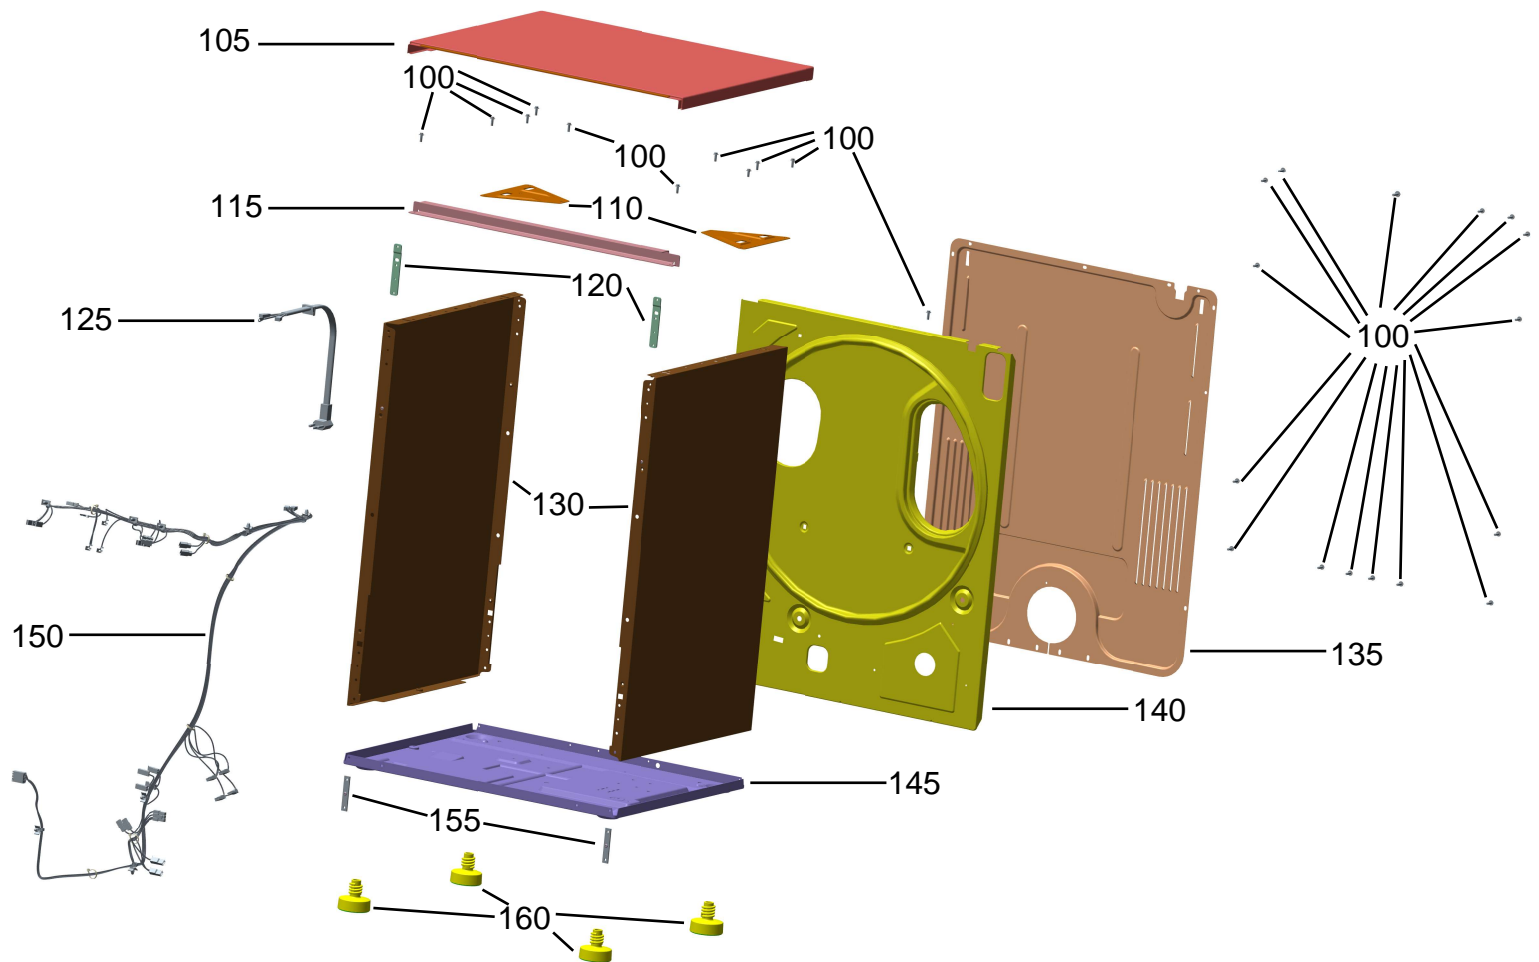

Vista Explodida do Produto

Motivo	Lançamento
Modelo do produto	BSR10BB / BSI10BB
Categoria do produto	Secadora
Marcas do produto	Brastemp
Foto peça	Itens com foto exibem a descrição da peça ao posicionar o mouse em cima da referência.

Em caso de dúvida, entre em contato com o CDP Códigos através de uma Solicitação de Serviços no CRM

Vista Explodida do Produto

Vista Explodida do Produto

Vista Explodida do Produto

Para a secadora suspensa, a posição do timer, botões, lâmpada, interruptores e painel decorativo mudam do painel superior para o painel inferior

Vista Explodida do Produto

Vista Explodida do Produto