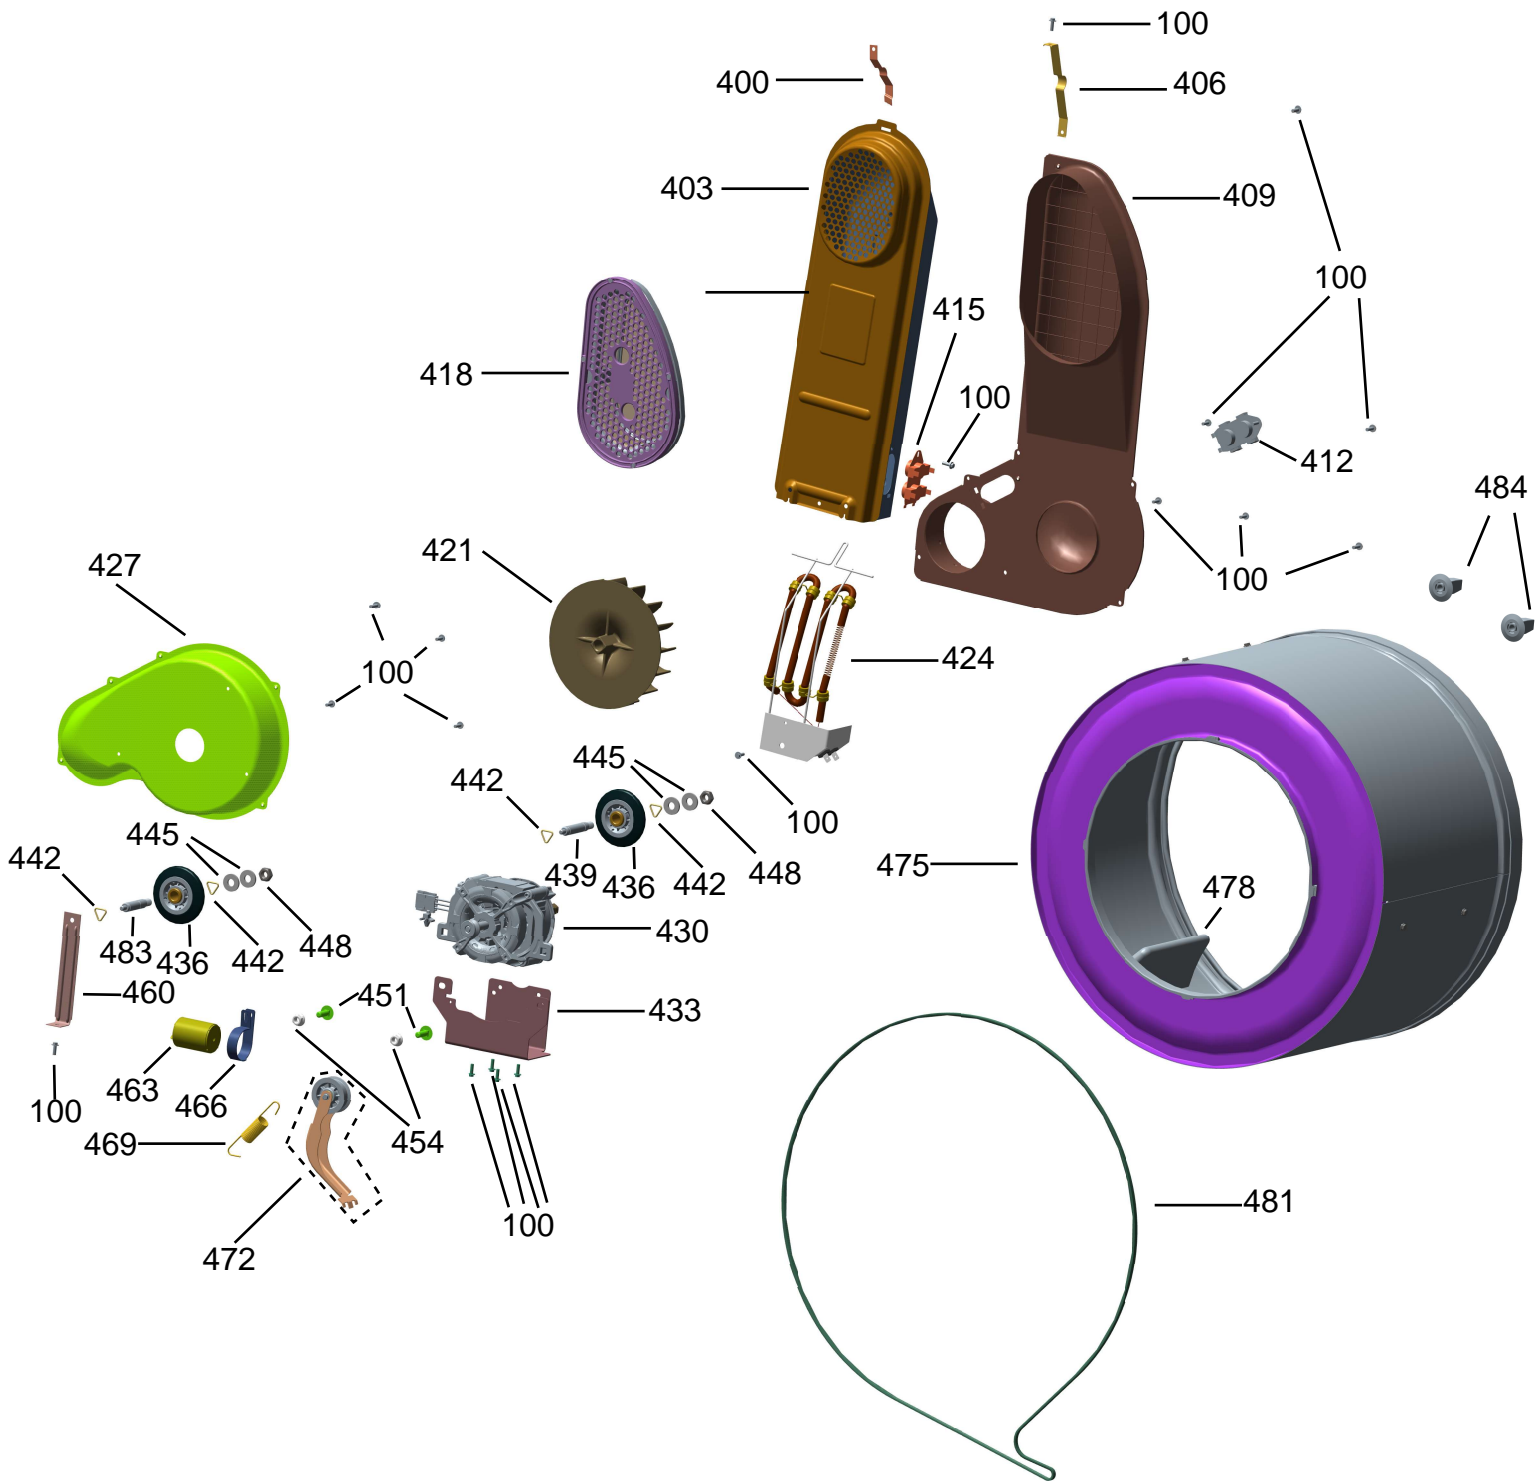

# Vista Explodida do Produto

Motivo	Lançamento
Modelo do produto	BSR10BB / BSI10BB
Categoria do produto	Secadora
Marcas do produto	Brastemp
Foto peça	Itens com foto exibem a descrição da peça ao posicionar o mouse em cima da referência.

# Vista Explodida do Produto

# Vista Explodida do Produto

Para a secadora suspensa, a posição do timer, botões, lâmpada, interruptores e painel decorativo mudam do painel superior para o painel inferior