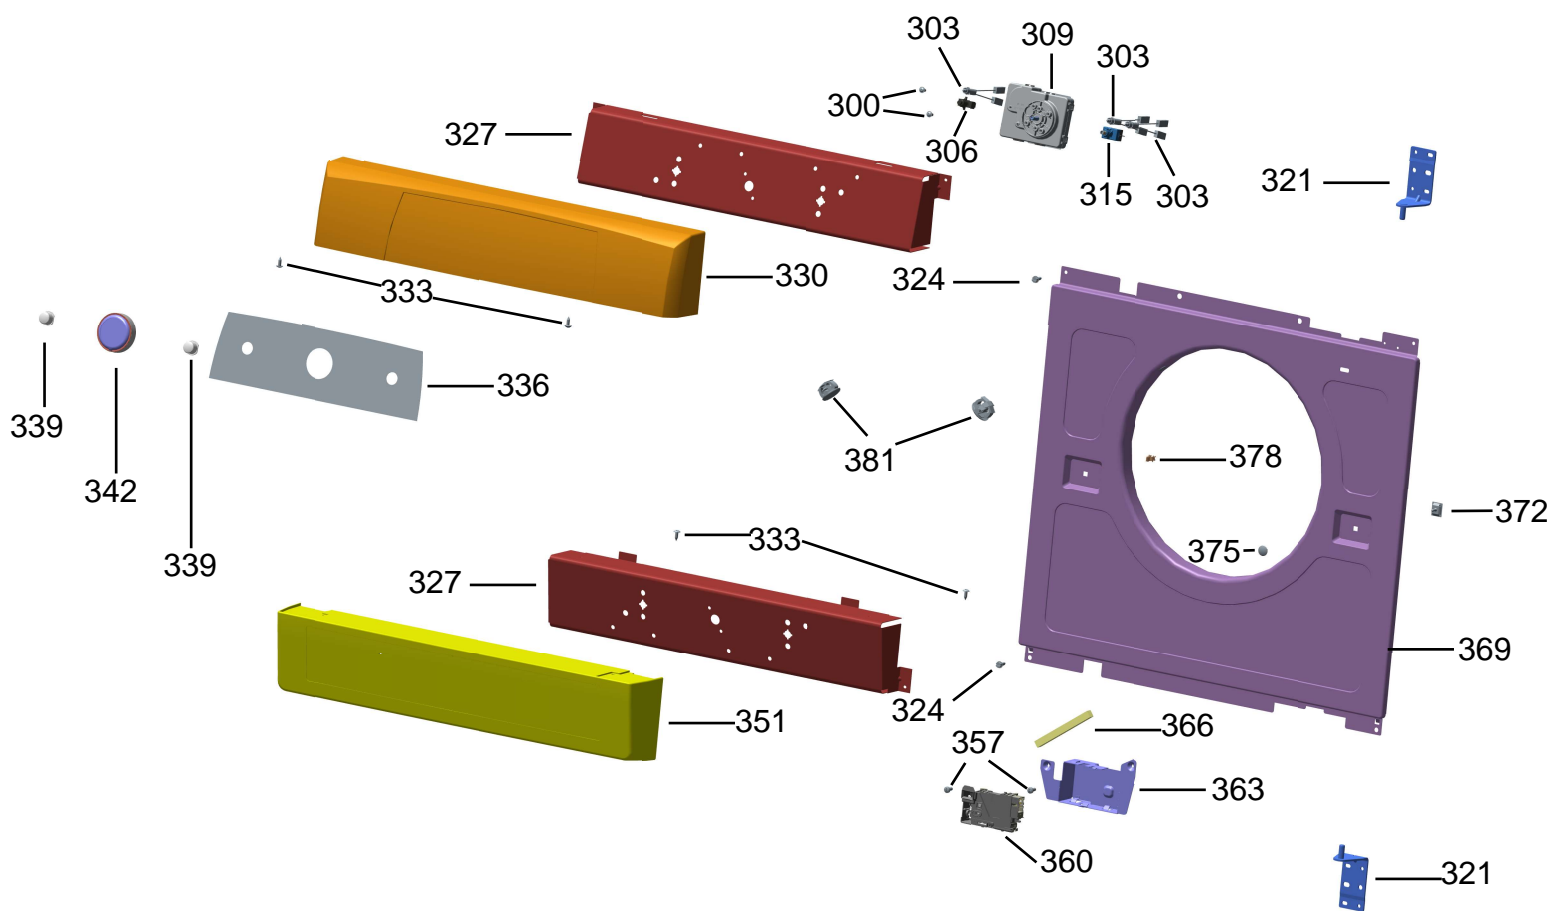

# Vista Explodida do Produto

Motivo	Lançamento
Modelo do produto	BSR10BB / BSI10BB
Categoria do produto	Secadora
Marcas do produto	Brastemp
Foto peça	Itens com foto exibem a descrição da peça ao posicionar o mouse em cima da referência.

# Vista Explodida do Produto

# Vista Explodida do Produto

Para a secadora suspensa, a posição do timer, botões, lâmpada, interruptores e painel decorativo mudam do painel superior para o painel inferior