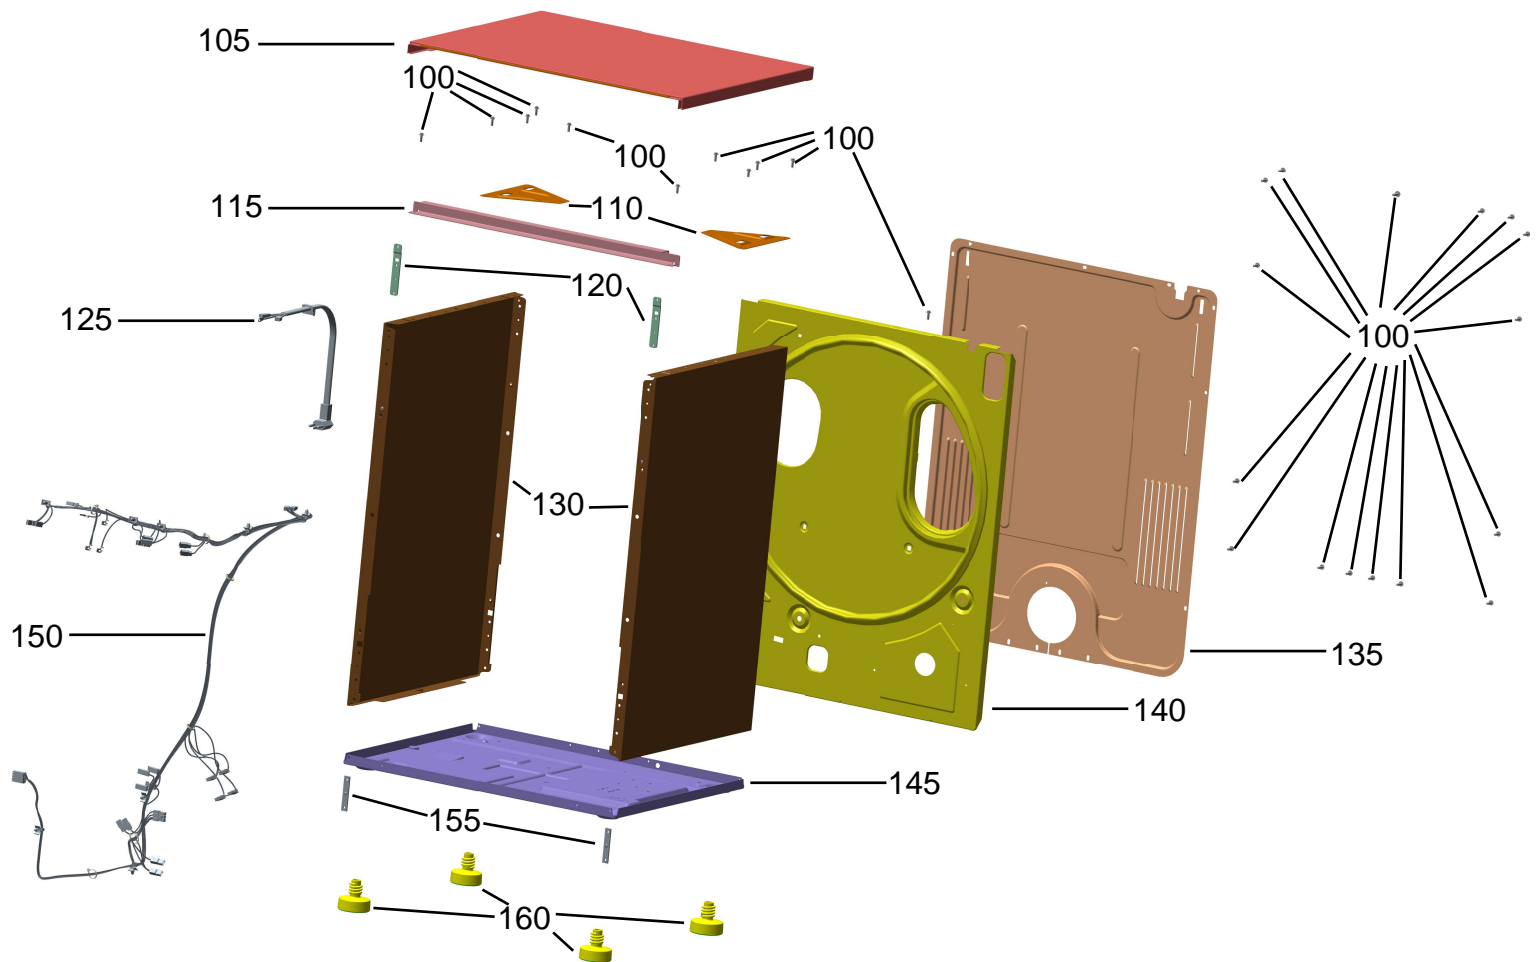

Vista Explodida do Produto