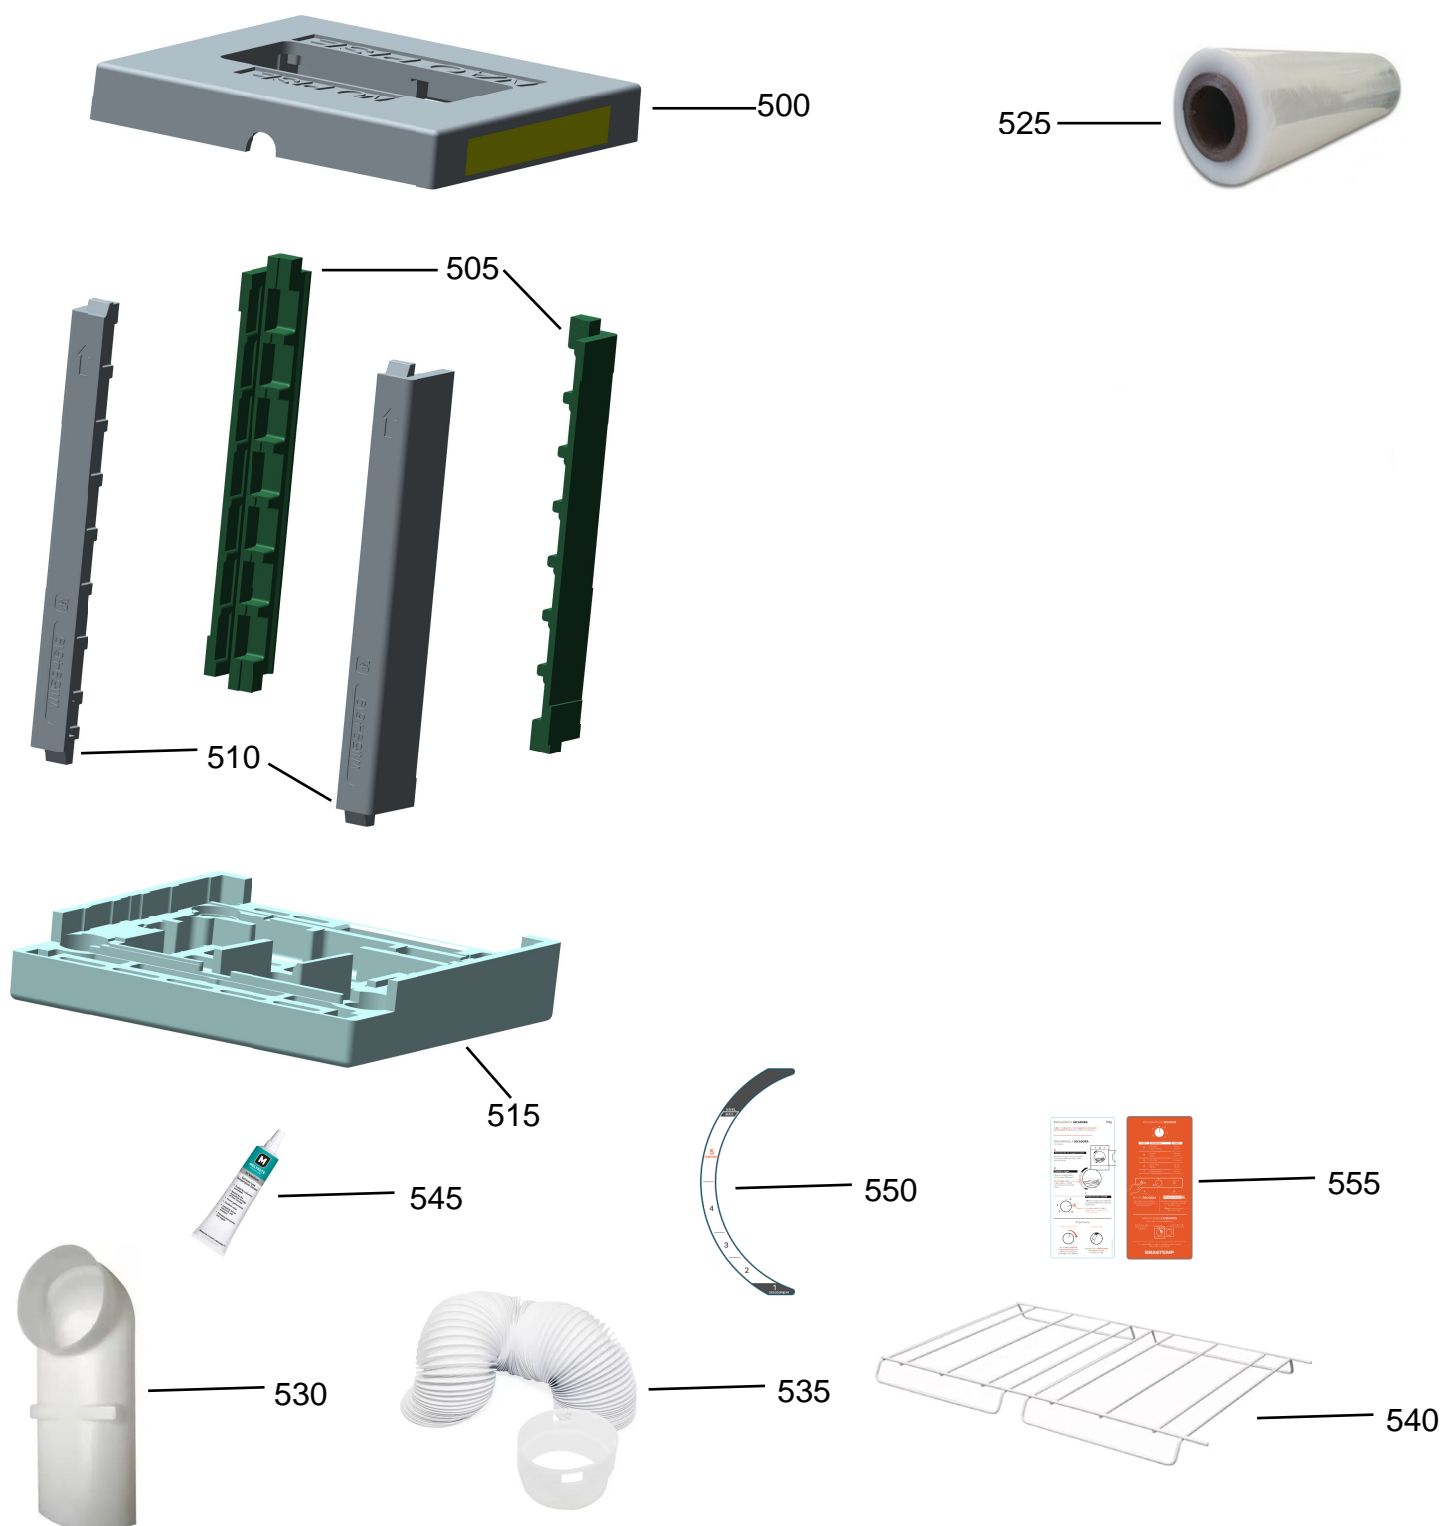

# Vista Explodida do Produto

Motivo	Lançamento
Modelo do produto	BSR10BB / BSI10BB
Categoria do produto	Secadora
Marcas do produto	Brastemp
Foto peça	Itens com foto exibem a descrição da peça ao posicionar o mouse em cima da referência.

# Vista Explodida do Produto

Para a secadora suspensa, a posição do timer, botões, lâmpada, interruptores e painel decorativo mudam do painel superior para o painel inferior

# Vista Explodida do Produto