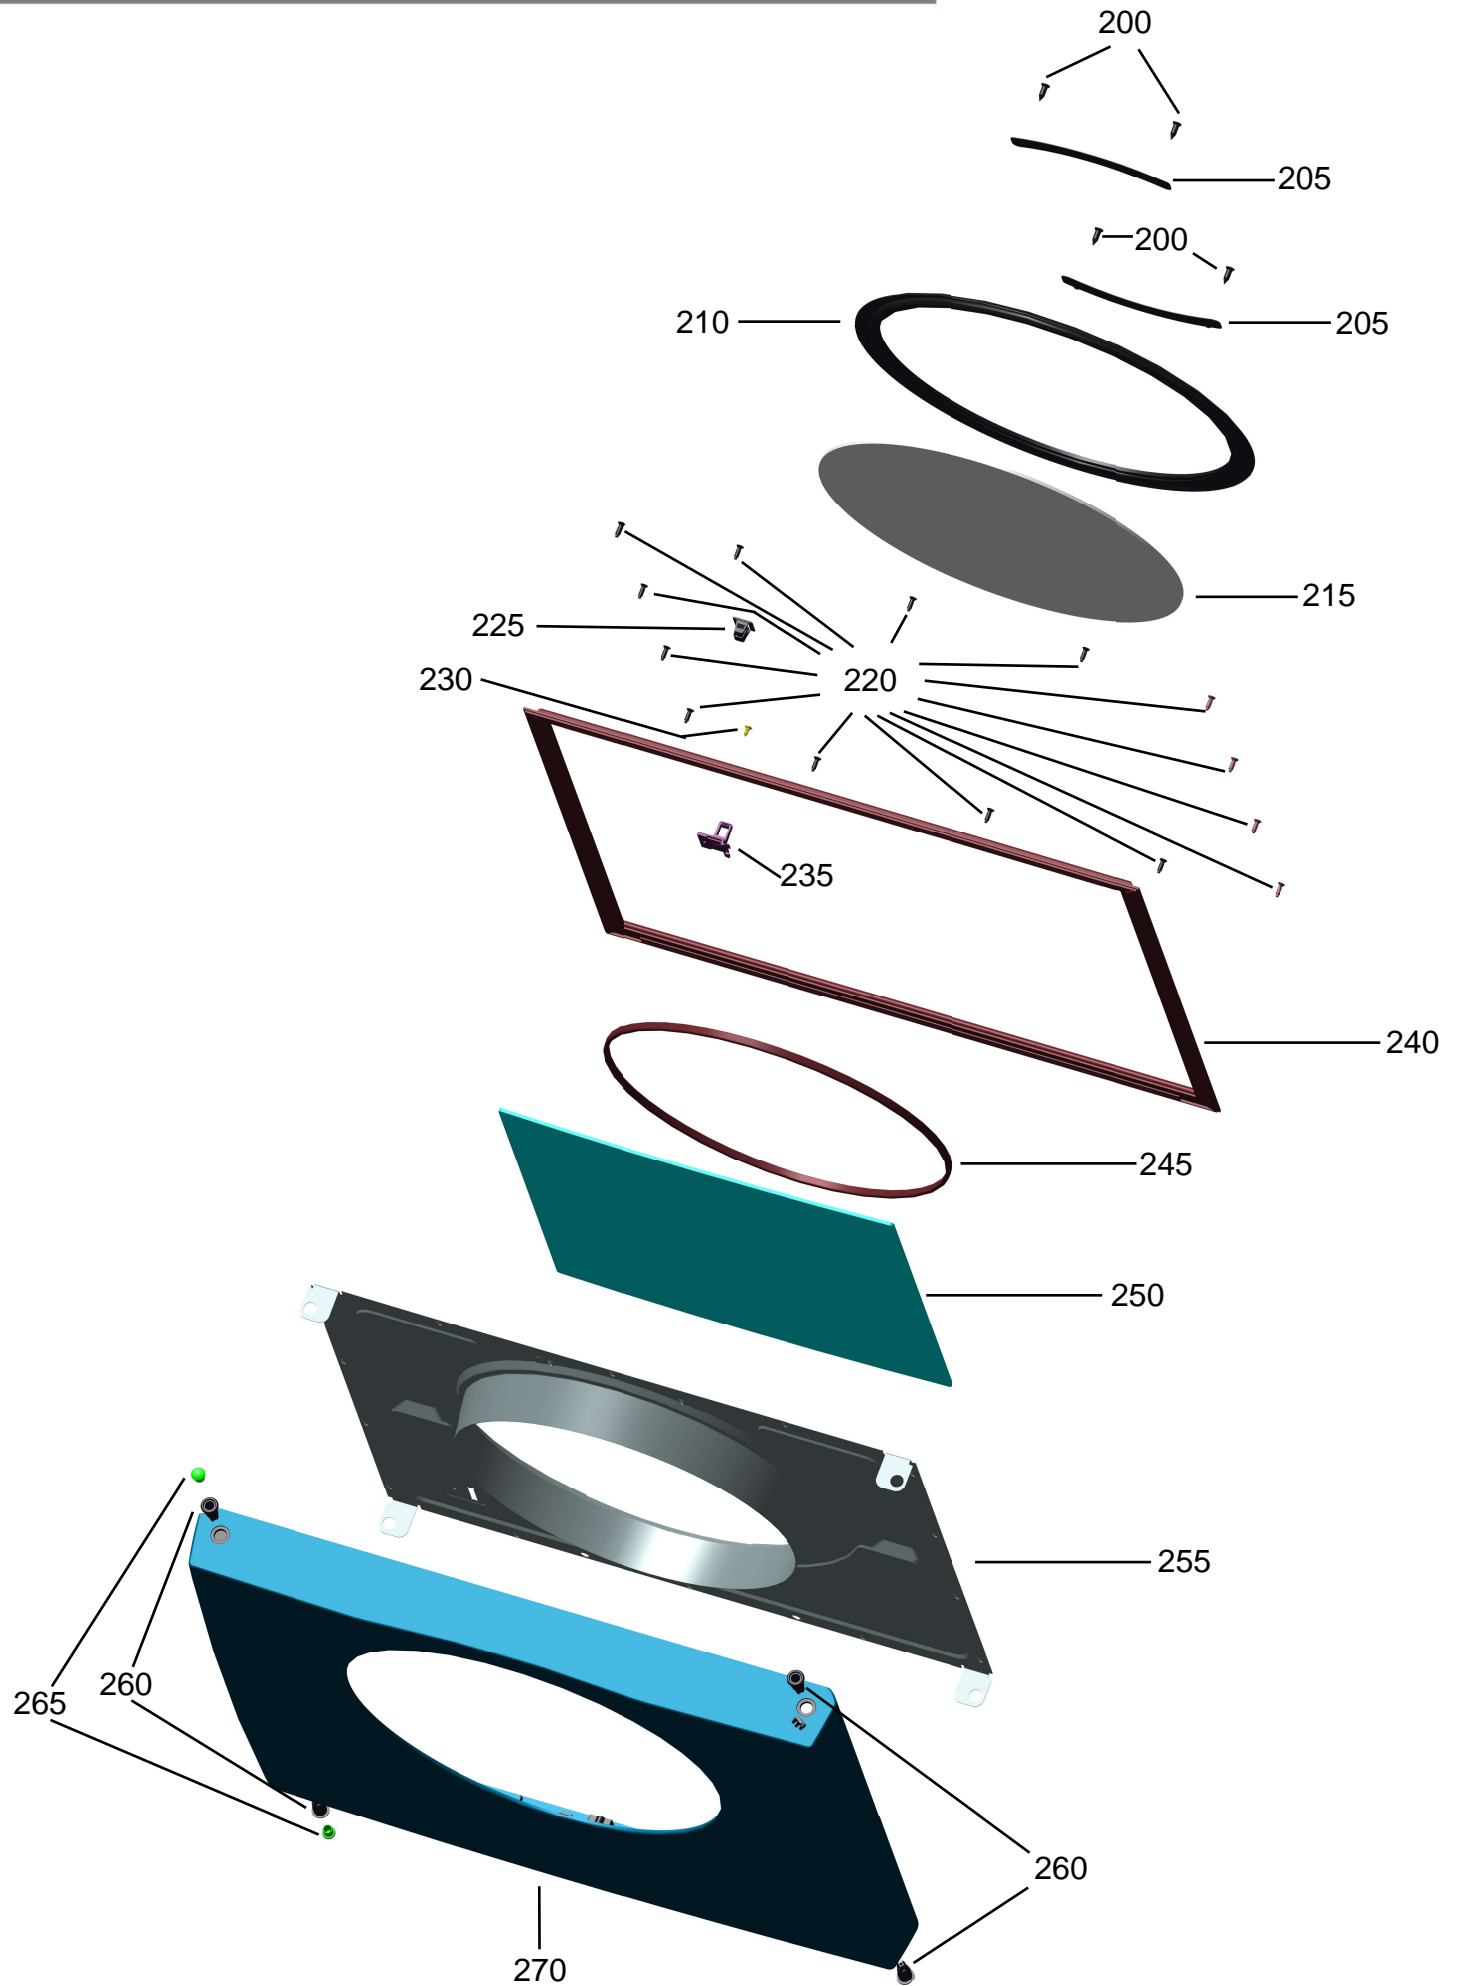

# Vista Explodida do Produto

Motivo	Lançamento
Modelo do produto	BSR10BB / BSI10BB
Categoria do produto	Secadora
Marcas do produto	Brastemp
Foto peça	Itens com foto exibem a descrição da peça ao posicionar o mouse em cima da referência.

# Vista Explodida do Produto

Para a secadora suspensa, a posição do timer, botões, lâmpada, interruptores e painel decorativo mudam do painel superior para o painel inferior