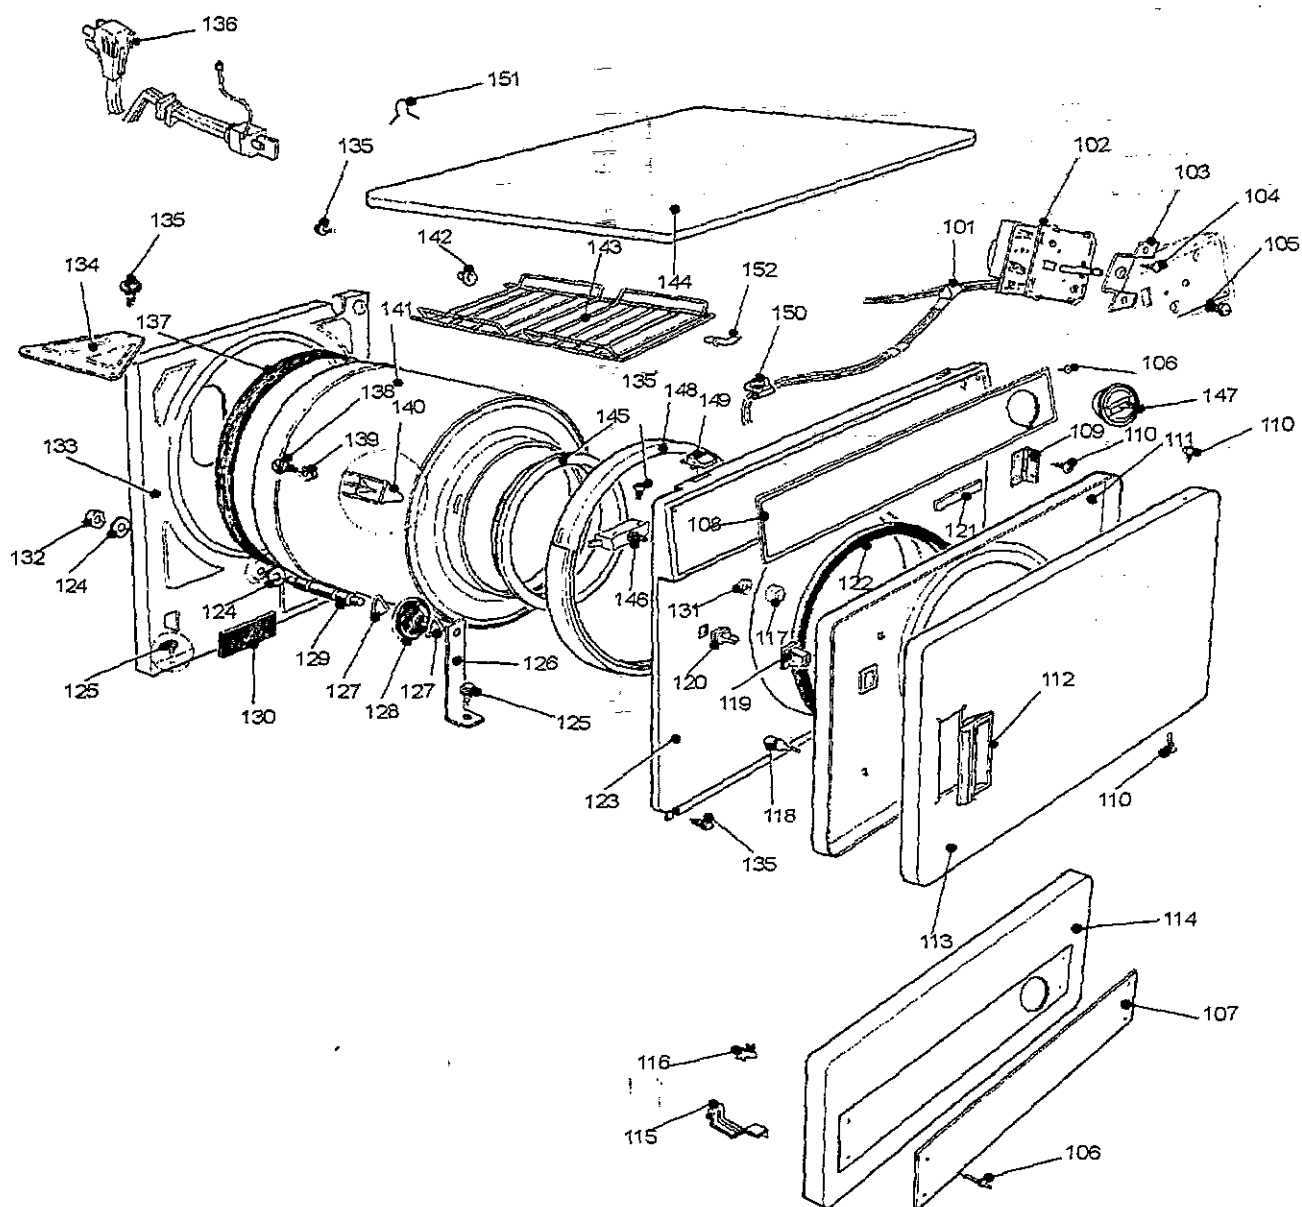

# SECADORA DE ROUPAS

FUNCIONAL			BOLETIM	BSC24ENE	BSC24ENF	BSR24A
REF.	CÓDIGO	DESCRIÇÃO				
201	00.0055.14.3	Anel Elástico		2	2	2
202	00.0055.14.0	Polia Esticadora		1	1	1
203	00.0055.14.2	Eixo Esticador		1	1	1
204	00.0055.14.1	Suporte Esticador		1	1	1
205	00.0055.14.5	Mola Esticador		1	1	1
206	00.0055.14.6	Correia em "V"		1	1	1
207	04.4203.03.0	PAAGS M10 x 9,5		48	48	48
208	00.0055.17.1	Grampo		2	2	2
209	00.0055.17.0	Painel Lateral Branco Admiral		2	2	0
209	00.4186.46.0	Painel Lateral Branco Eurowhite		0	2	2
209	00.0055.51.1	Painel Lateral Bege Amêndoa		2	2	2
210	00.0390.56.0	Porca Rápida		4	4	4
211	00.0055.21.0	Presilha Duto		1	1	1
212	00.0055.17.2	Base Gabinete		1	1	1
213	04.3207.54.7	Parafuso Especial M8 x 10		1	1	1
214	00.0055.15.2	Polia Motor 60Hz		1	1	1
214	00.0055.20.3	Polia Motor 50Hz		1	1	1
215	00.4166.93.0	Grampo Fixação Motor		4	4	4
216	00.0055.14.9	Motor 120V/60Hz		1	1	1
216	00.0055.15.0	Motor 220V/ 60Hz		1	1	1
216	00.0055.20.4	Motor 220V/ 50Hz		1	1	1
217	00.0055.23.9	Base Motor		1	1	1
218	04.7401.01.1	Arruela Estrela 5,20		2	2	2
219	00.0055.14.8	Cabo de Aterramento		1	1	1
220	00.0055.18.1	Voluta		1	1	1
221	00.0055.18.2	Vedante Voluta		1	1	1
222	00.0055.18.3	Ventilador		1	1	1
223	00.0055.20.9	Distanciador		2	2	2
224	00.0055.34.3	Tampa Retentor		1	1	1
225	00.0055.34.5	Retentor de Fios		1	1	1
226	00.0055.17.6	Duto de Ar Conjunto		1	1	1
227	00.0055.17.7	Grampo Duto Ar		1	1	1
228	00.0055.15.5	Painel Traseiro		1	1	1
229	00.0055.18.9	Grampo Caixa Resistência		1	1	1
230	00.0055.18.4	Sub Conjunto Caixa Aquecimento		1	1	1
231	00.0055.18.8	Termostato de Segurança		1	1	1
232	00.0055.11.1	Termostato Operacional		1	1	1
233	00.0055.20.8	Deflefor		1	1	1
234	00.0055.18.6	Resistência 115V		1	1	1
234	00.0055.18.7	Resistência 230V		1	1	1
235	00.0055.17.3	Isolamento Base		1	1	1
236	00.0310.07.0	Conjunto Pé		4	4	4
237	04.3201.10.7	Parafuso M5 x 25		2	2	2
238	04.7201.08.0	Porca Sextavada M5		2	2	2
239	04.4202.02.6	Parafuso 10 x 12,7		4	4	4
240	00.0396.09.0	Grampo Terminal		2	2	2
241	00.0396.10.0	PMCS 1/4 x 1/2		2	2	2