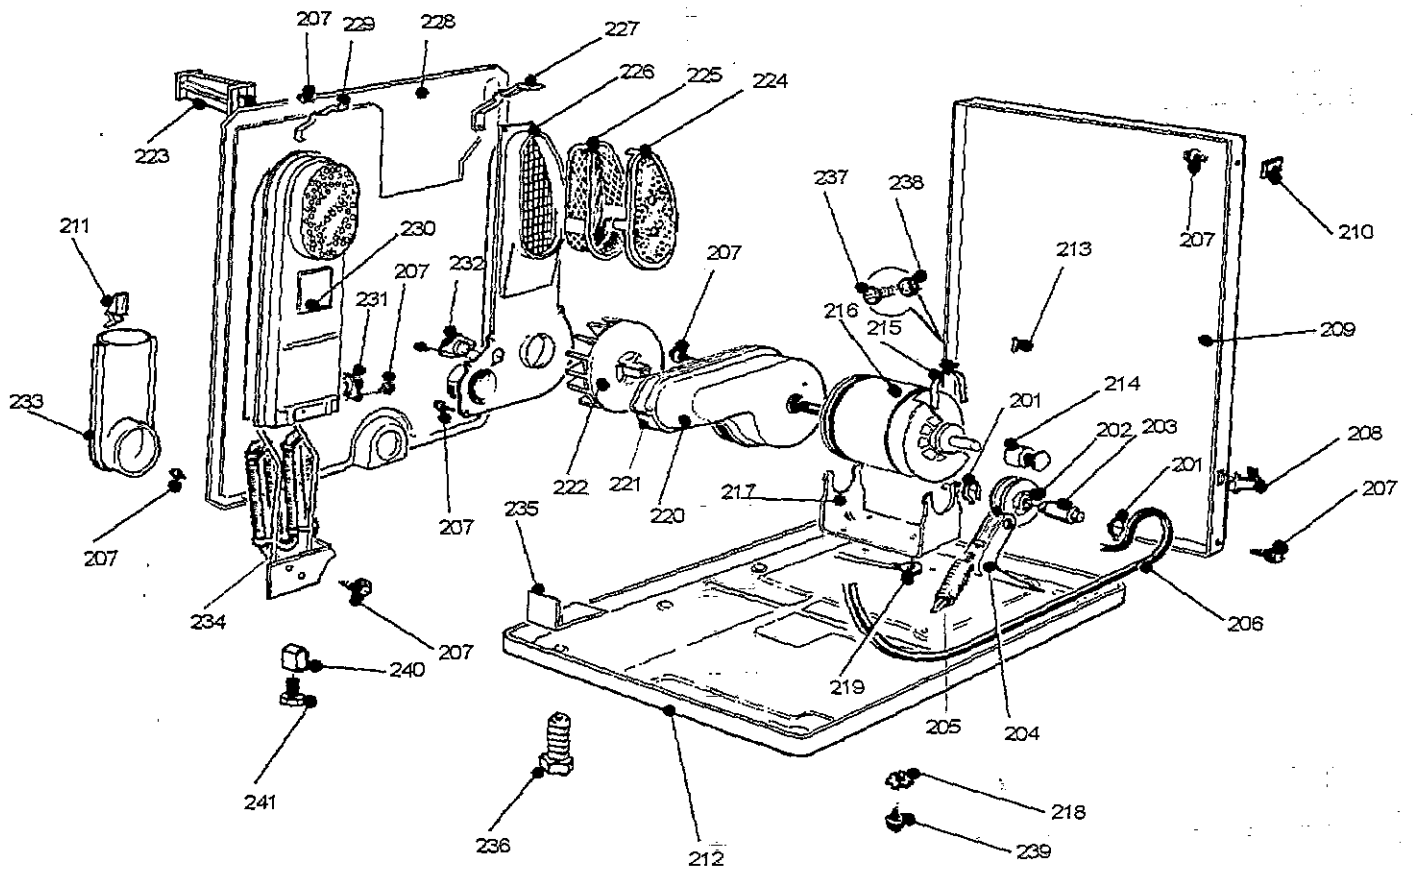

SECADORA DE ROUPAS

FUNCIONAL			BOLETIM	BSC24ENE	BSC24ENF	BSR24A
REF.	CÓDIGO	DESCRIÇÃO				
201	00.0055.14.3	Anel Elástico		2	2	2
202	00.0055.14.0	Polia Esticadora		1	1	1
203	00.0055.14.2	Eixo Esticador		1	1	1
204	00.0055.14.1	Suporte Esticador		1	1	1
205	00.0055.14.5	Mola Esticador		1	1	1
206	00.0055.14.6	Correia em "V"		1	1	1
207	04.4203.03.0	PAAGS M10 x 9,5		48	48	48
208	00.0055.17.1	Grampo		2	2	2
209	00.0055.17.0	Painel Lateral Branco Admiral		2	2	0
209	00.4186.46.0	Painel Lateral Branco Eurowhite		0	2	2
209	00.0055.51.1	Painel Lateral Bege Amêndoa		2	2	2
210	00.0390.56.0	Porca Rápida		4	4	4
211	00.0055.21.0	Presilha Duto		1	1	1
212	00.0055.17.2	Base Gabinete		1	1	1
213	04.3207.54.7	Parafuso Especial M8 x 10		1	1	1
214	00.0055.15.2	Polia Motor 60Hz		1	1	1
214	00.0055.20.3	Polia Motor 50Hz		1	1	1
215	00.4166.93.0	Grampo Fixação Motor		4	4	4
216	00.0055.14.9	Motor 120V/60Hz		1	1	1
216	00.0055.15.0	Motor 220V/ 60Hz		1	1	1
216	00.0055.20.4	Motor 220V/ 50Hz		1	1	1
217	00.0055.23.9	Base Motor		1	1	1
218	04.7401.01.1	Arruela Estrela 5,20		2	2	2
219	00.0055.14.8	Cabo de Aterramento		1	1	1
220	00.0055.18.1	Voluta		1	1	1
221	00.0055.18.2	Vedante Voluta		1	1	1
222	00.0055.18.3	Ventilador		1	1	1
223	00.0055.20.9	Distanciador		2	2	2
224	00.0055.34.3	Tampa Retentor		1	1	1
225	00.0055.34.5	Retentor de Fios		1	1	1
226	00.0055.17.6	Duto de Ar Conjunto		1	1	1
227	00.0055.17.7	Grampo Duto Ar		1	1	1
228	00.0055.15.5	Painel Traseiro		1	1	1
229	00.0055.18.9	Grampo Caixa Resistência		1	1	1
230	00.0055.18.4	Sub Conjunto Caixa Aquecimento		1	1	1
231	00.0055.18.8	Termostato de Segurança		1	1	1
232	00.0055.11.1	Termostato Operacional		1	1	1
233	00.0055.20.8	Deflefor		1	1	1
234	00.0055.18.6	Resistência 115V		1	1	1
234	00.0055.18.7	Resistência 230V		1	1	1
235	00.0055.17.3	Isolamento Base		1	1	1
236	00.0310.07.0	Conjunto Pé		4	4	4
237	04.3201.10.7	Parafuso M5 x 25		2	2	2
238	04.7201.08.0	Porca Sextavada M5		2	2	2
239	04.4202.02.6	Parafuso 10 x 12,7		4	4	4
240	00.0396.09.0	Grampo Terminal		2	2	2
241	00.0396.10.0	PMCS 1/4 x 1/2		2	2	2