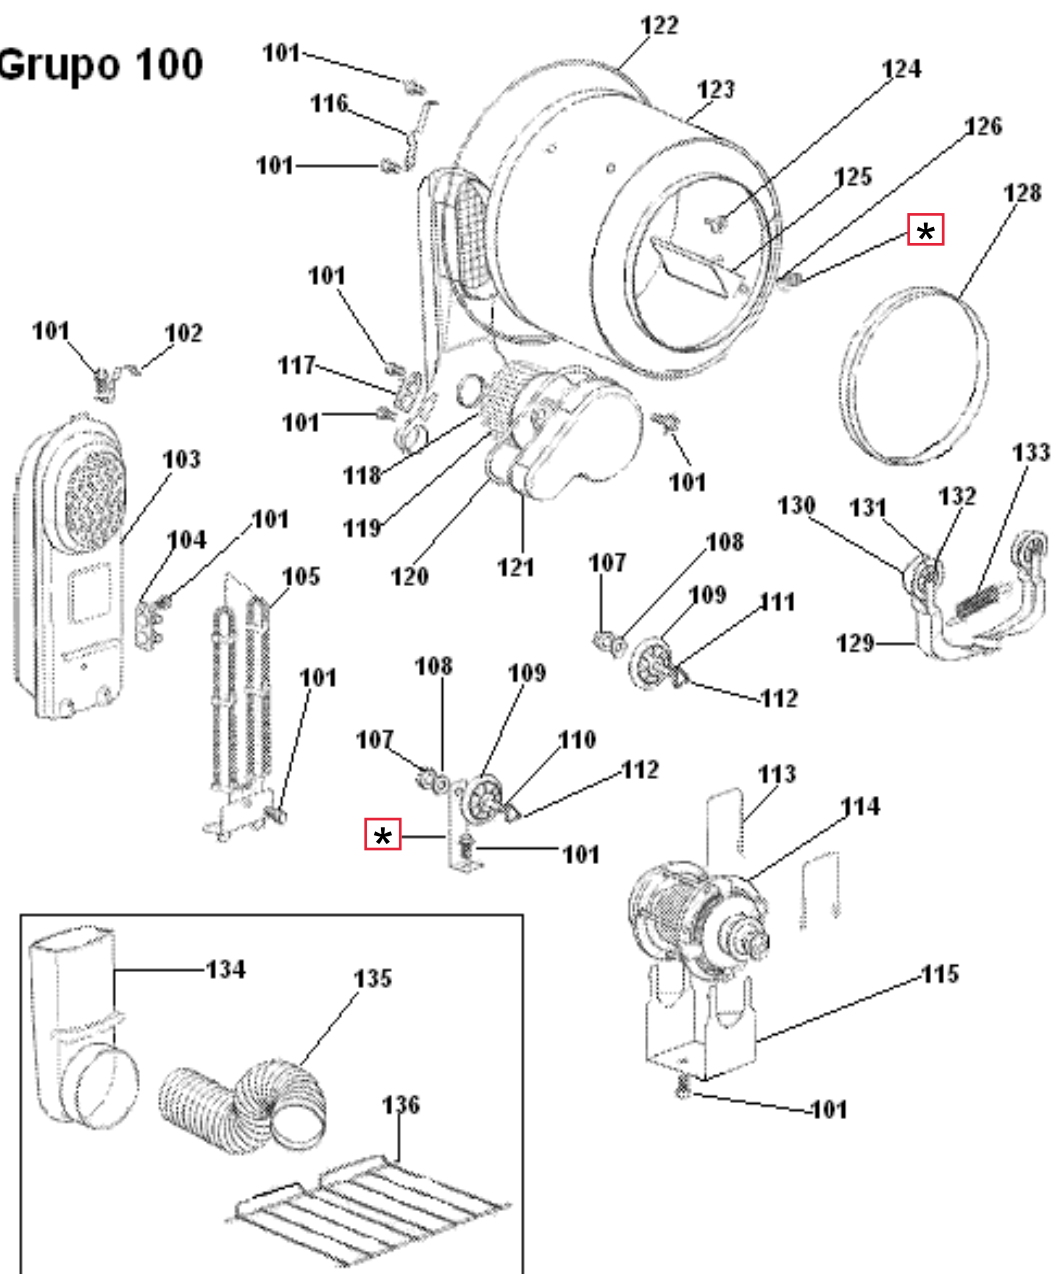

CATÁLOGO DE PEÇAS

BRASTEMP

Não tem comparação

SECADORA DE ROUPAS

BSR24C (Branca)
Convencional
BSI24B (Branca)
Suspensa

Nº ALT.	DATA	MOTIVO	RESP.	APROV.
0	22.10.04	Lançamento Secadora de Roupas	Giovanni	Lhoji

ASSISTÊNCIA AO CONSUMIDOR	22.10.04	CPSC0001
---------------------------	----------	----------

TANQUE

Grupo 100

PORTAE PAINEL

Grupo 200

GABINETE

Grupo 300

As peças indicadas com asterisco (*) não são de reposição. Deverá ser aberto nova solicitação de serviços (via CRM) para o canal de avaliação de troca de produto, preenchendo a Categorização da Solicitação de Serviço conforme abaixo:

Fase: Diagnóstico/Reparo.

Categoria 1: Produto não tem solução técnica ou peça reposição.