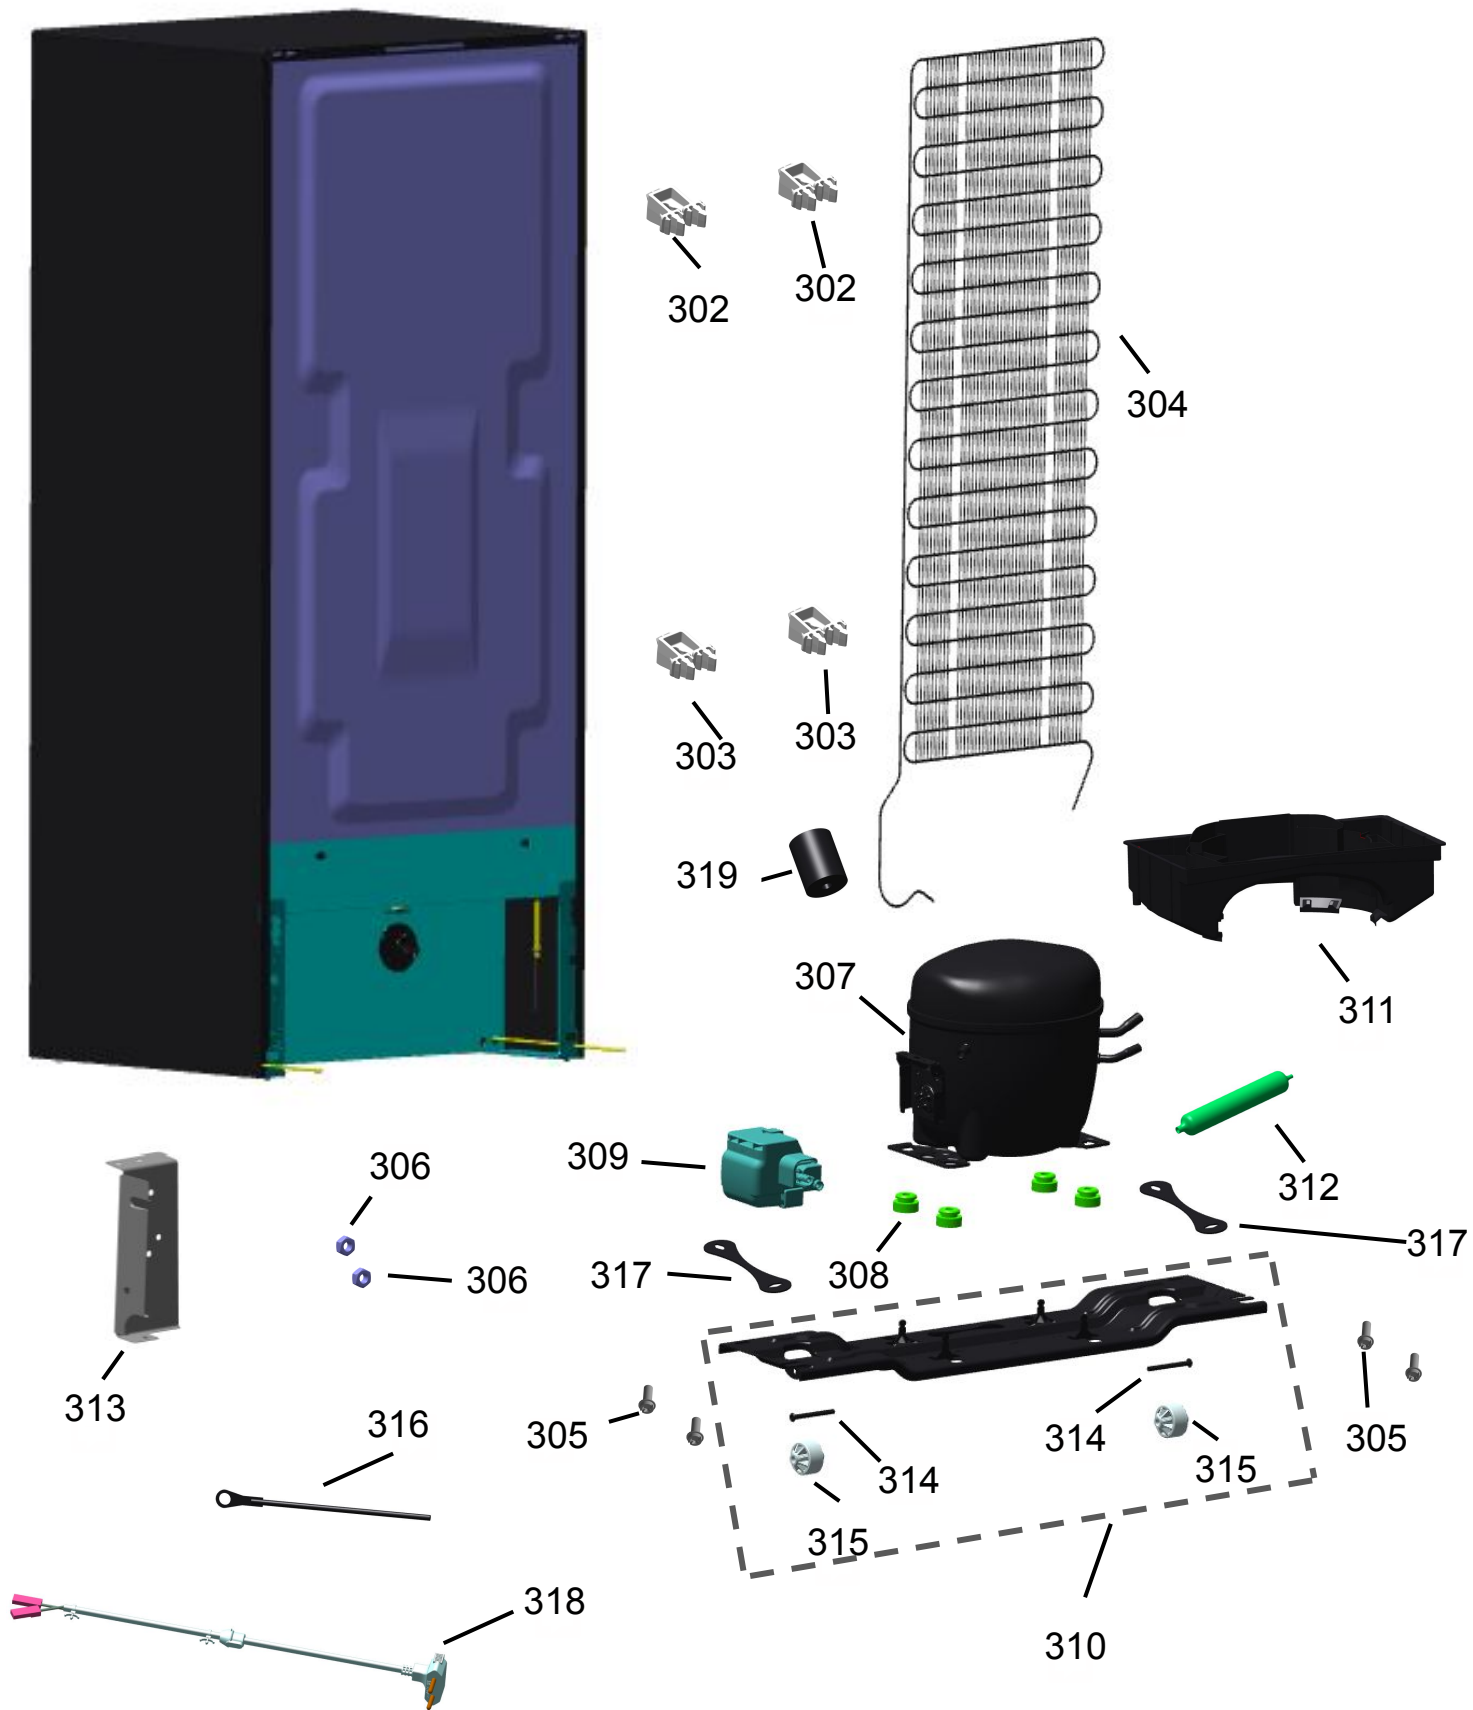

SERVIÇOS NO CRM

Modelo do produto

BVG24G

Categoria do produto

Freezer

Marca do produto

BRASTEMP

Vista Explodida do Produto

Vista Explodida do Produto

Vista Explodida do Produto

Vista Explodida do Produto

Sistema de Ventilação e Evaporação

Aplicado de JB8 (2008) à JE2 (2012)

Aplicado de JF2 (2012) à JG3 (2013)

Vista Explodida do Produto