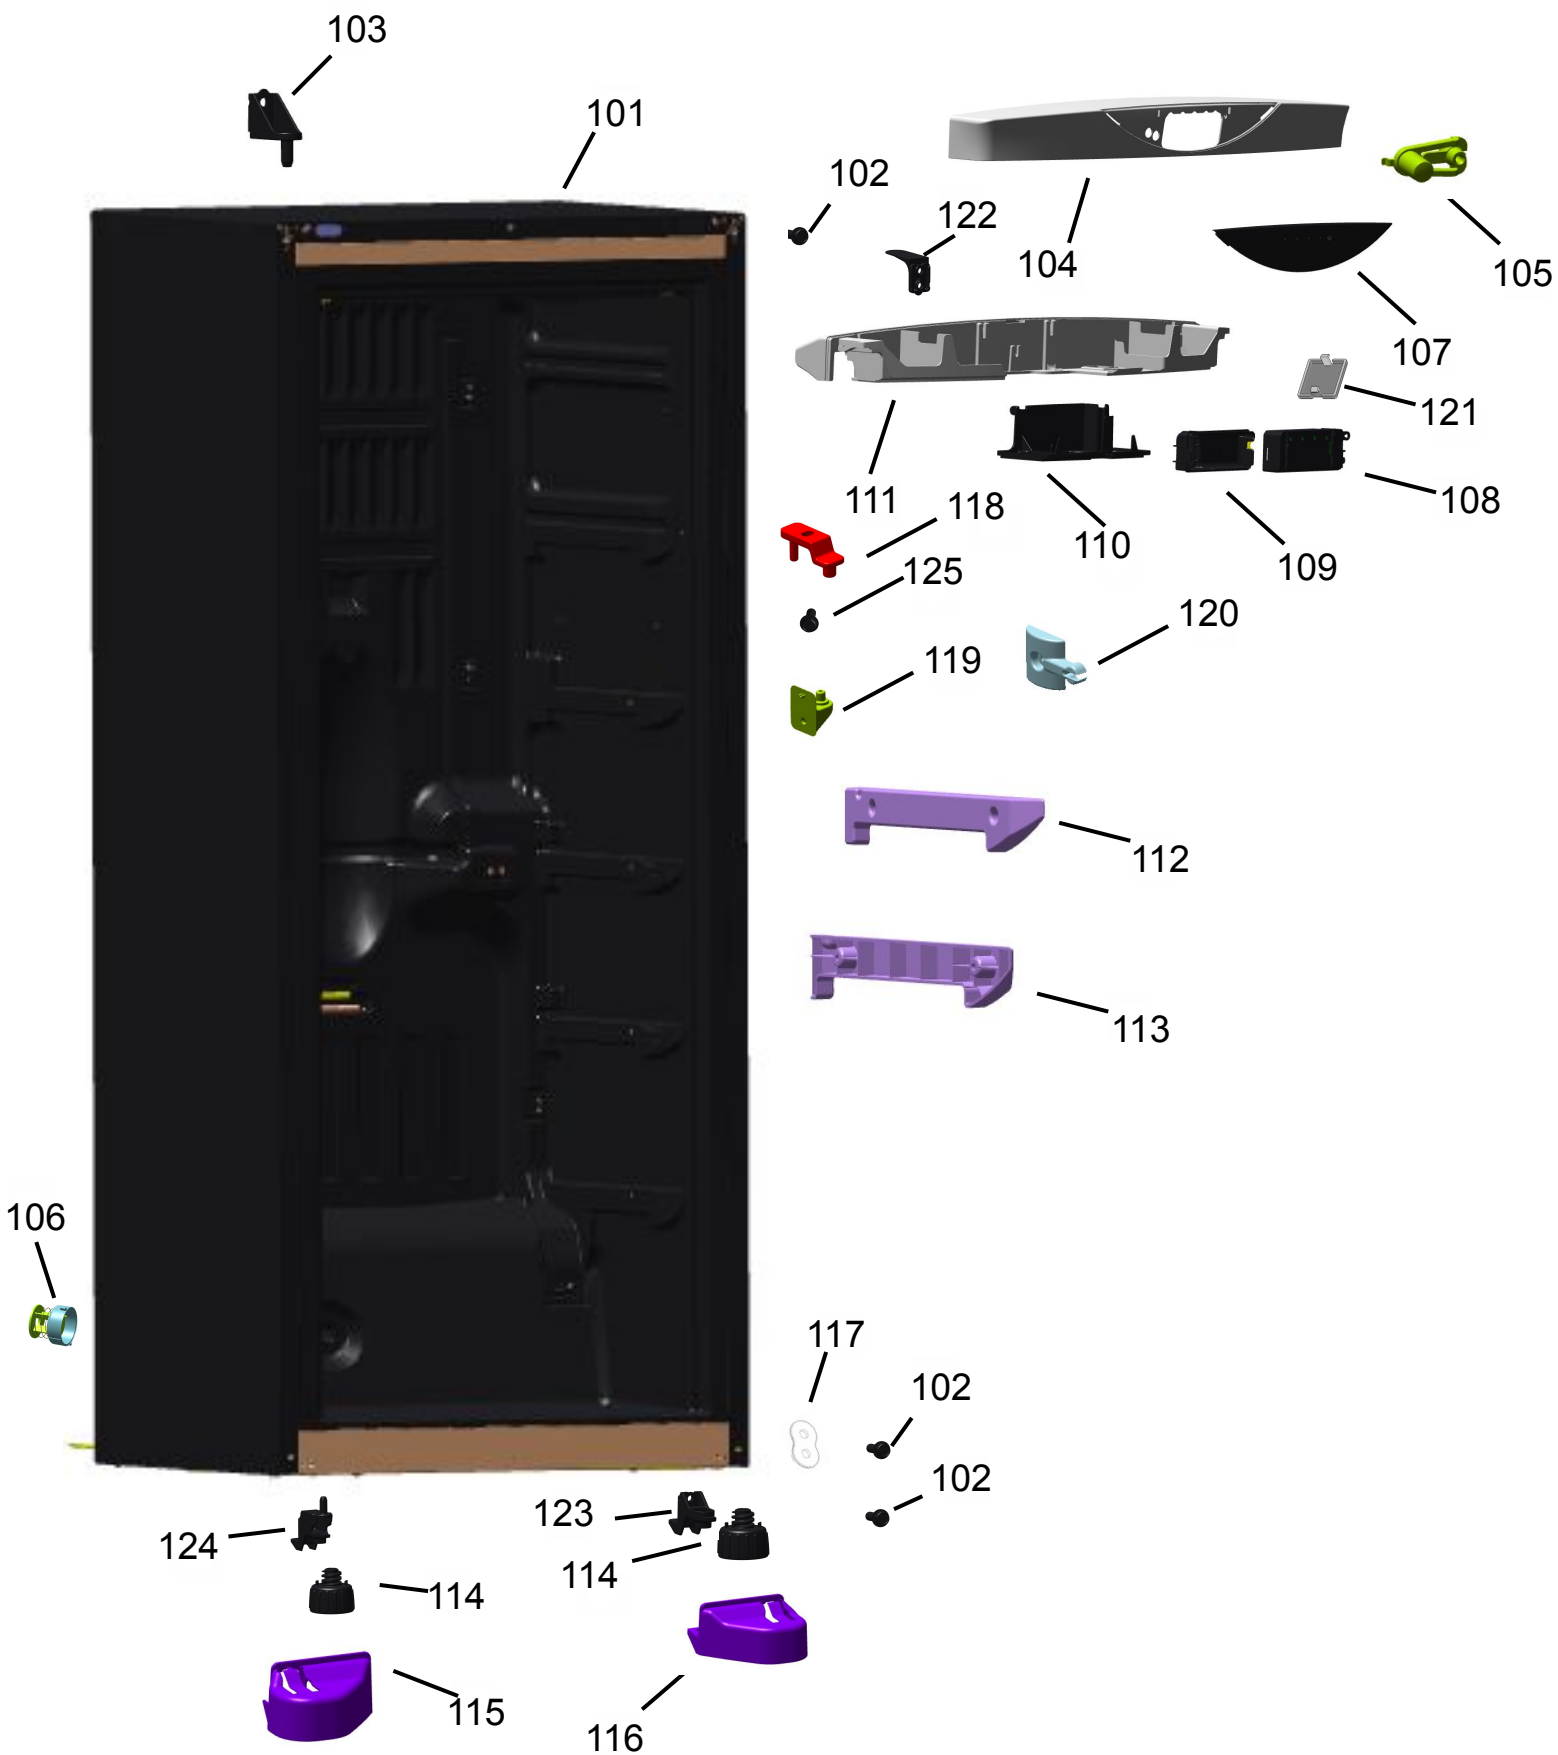

SERVIÇOS NO CRM

Modelo do produto

BVG24G

Categoria do produto

Freezer

Marca do produto

BRASTEMP

Vista Explodida do Produto

Vista Explodida do Produto

Vista Explodida do Produto

Vista Explodida do Produto

Sistema de Ventilação e Evaporação

Aplicado de JB8 (2008) à JE2 (2012)

Aplicado de JF2 (2012) à JG3 (2013)

Vista Explodida do Produto