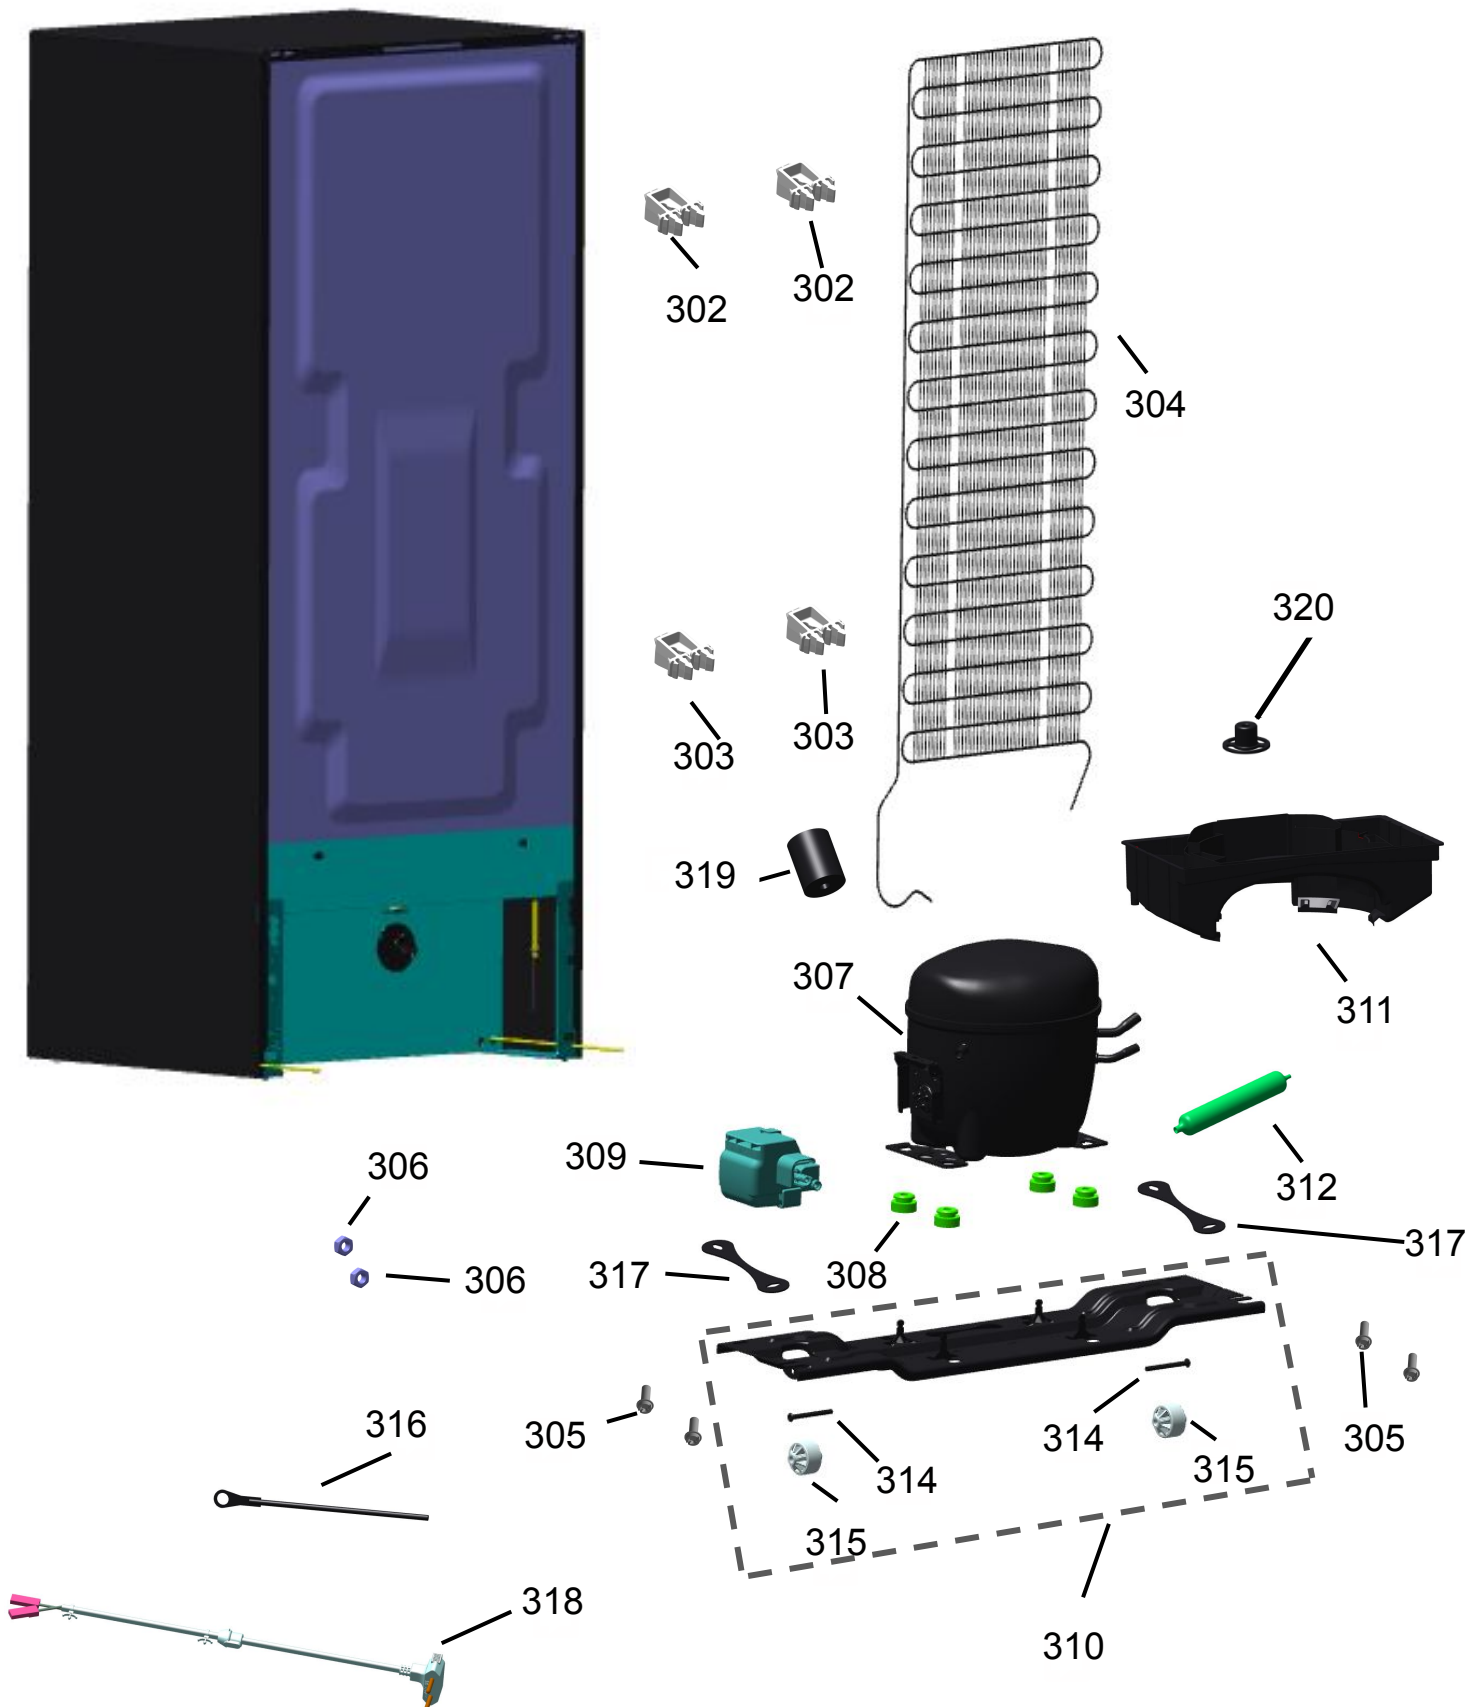

SERVIÇOS NO CRM

Modelo do produto

BVG24H

Categoria do produto

Freezer

Marca do produto

BRASTEMP

Vista Explodida do Produto

Vista Explodida do Produto

Vista Explodida do Produto

Vista Explodida do Produto

Sistema de Ventilação e Evaporação

Vista Explodida do Produto

601

602

603