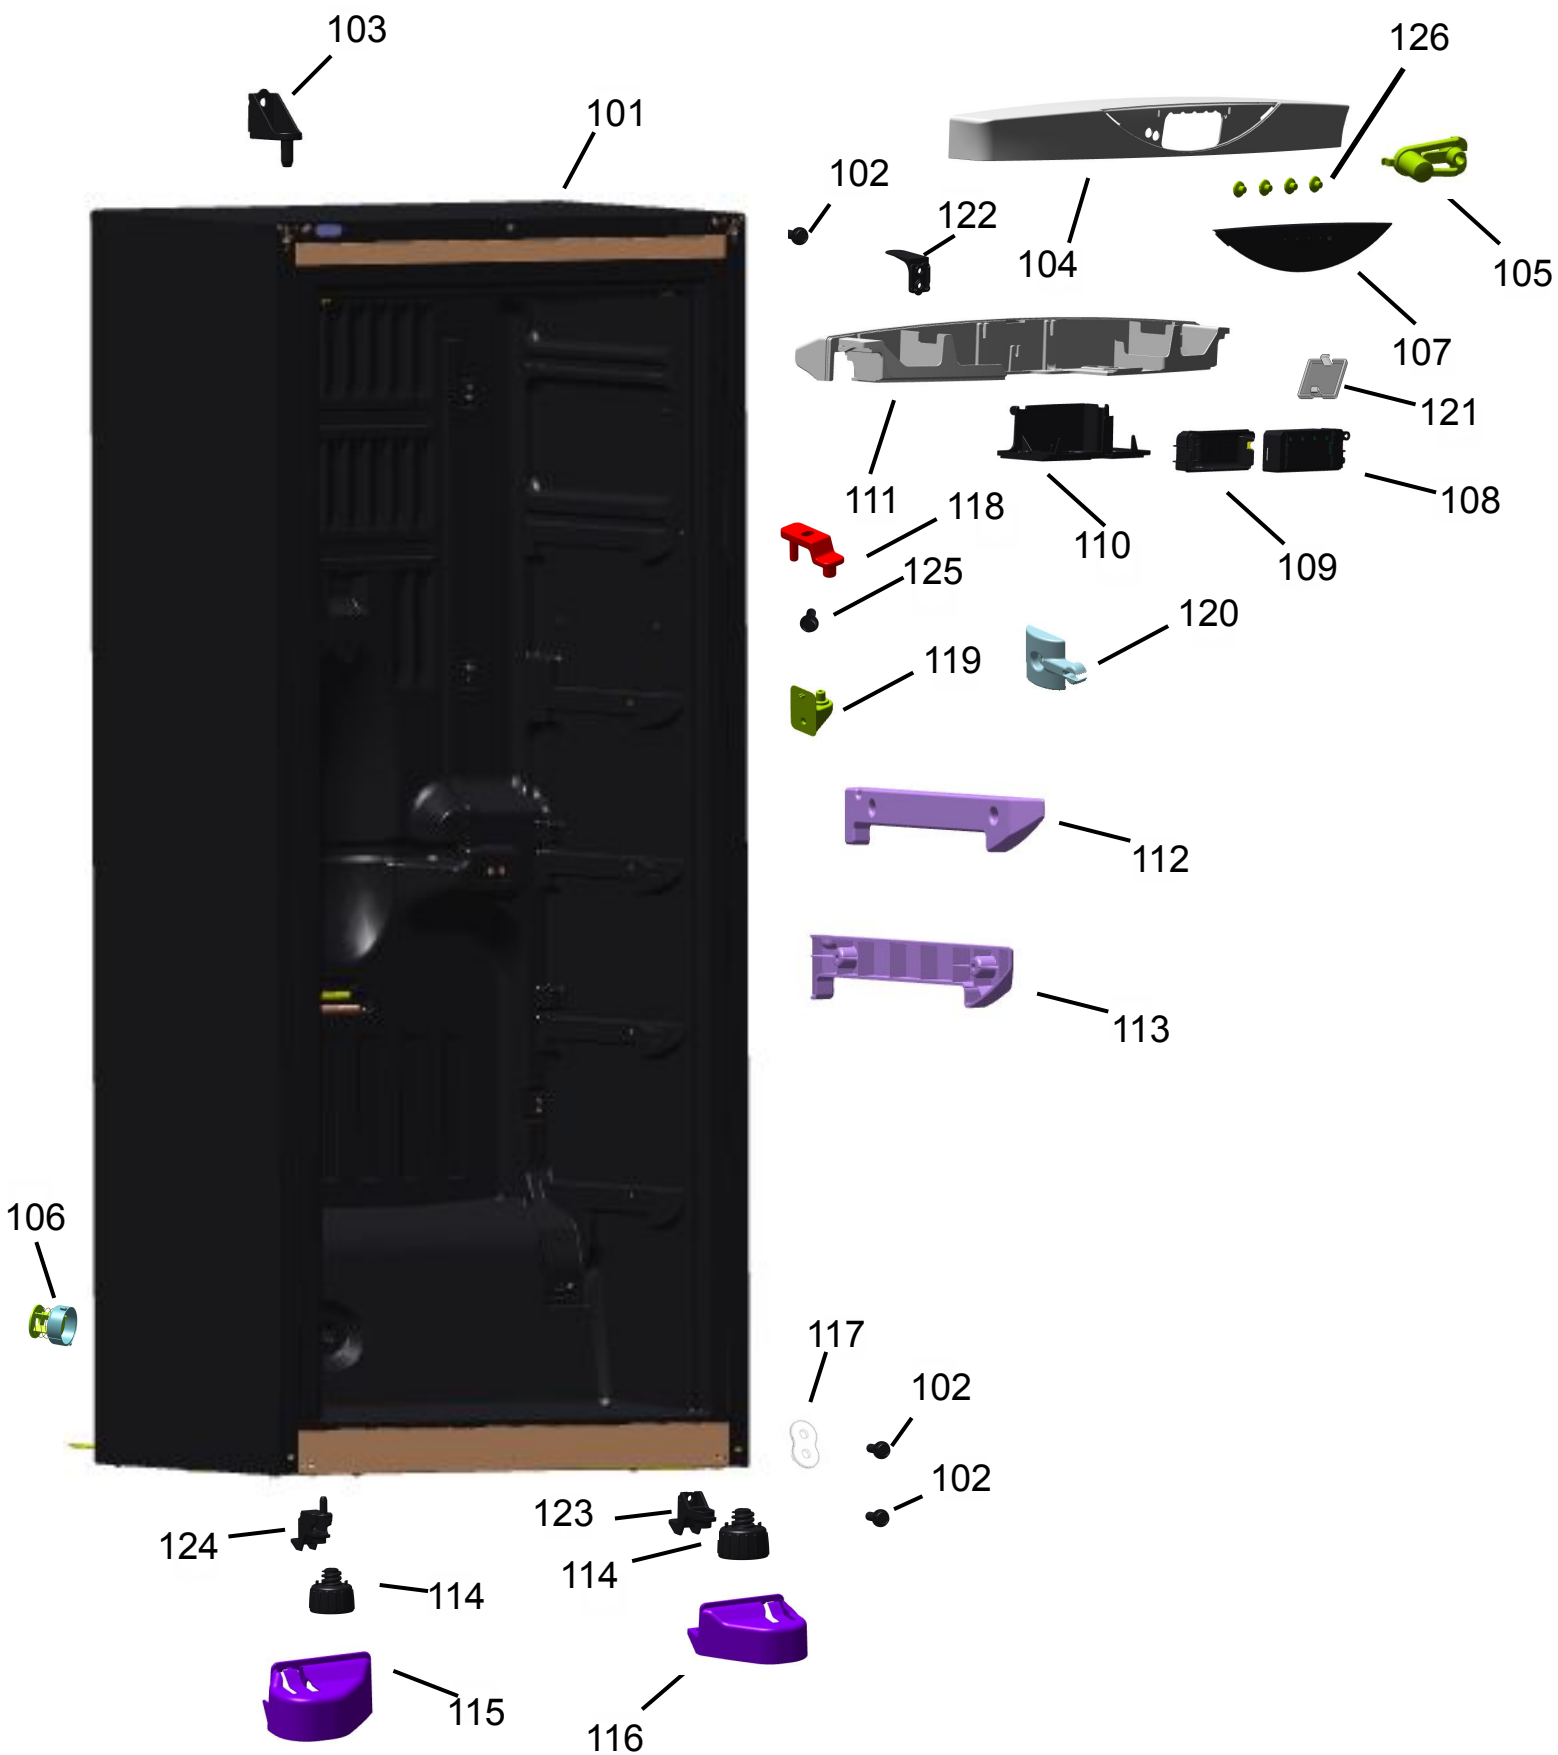

SERVIÇOS NO CRM

Modelo do produto

BVG24H

Categoria do produto

Freezer

Marca do produto

BRASTEMP

Vista Explodida do Produto

Vista Explodida do Produto

Vista Explodida do Produto

Vista Explodida do Produto

Sistema de Ventilação e Evaporação

Vista Explodida do Produto

601

602

603