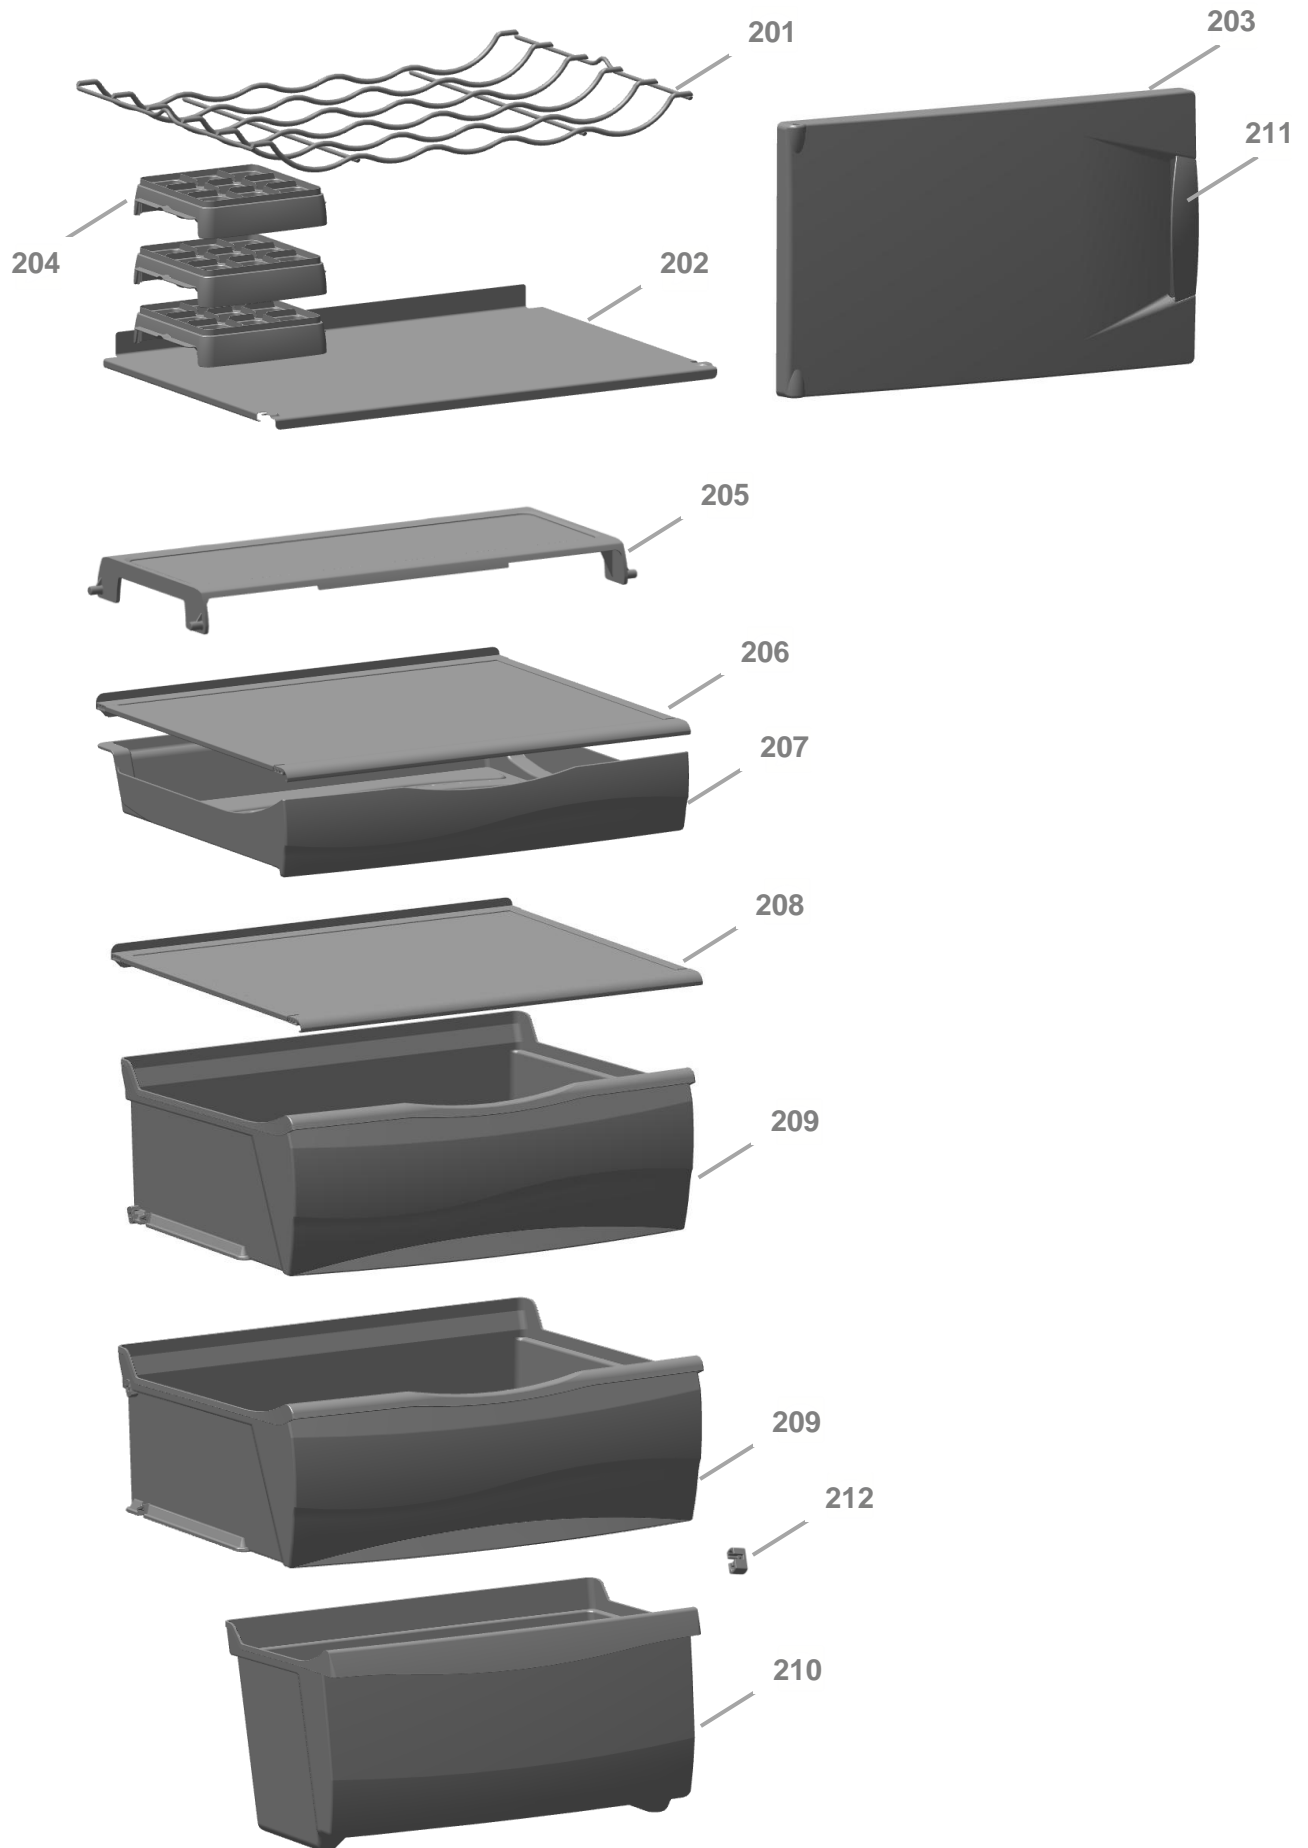

VISTA EXPLODIDA DO PRODUTO

Motivo	Lançamento
Modelo do produto	BVR28MK
Categoria do produto	Refrigerador
Marca do produto	Brastemp

Em caso de dúvida entre em contato com o CDP Códigos através de uma Solicitação de Serviços no CRM

VISTA EXPLODIDA DO PRODUTO

VISTA EXPLODIDA DO PRODUTO

VISTA EXPLODIDA DO PRODUTO

VISTA EXPLODIDA DO PRODUTO

VISTA EXPLODIDA DO PRODUTO

seleção do modo freezer ou refrigerador

Este produto vem equipado de fábrica com o modo freezer. Antes de iniciar o uso, verifique se a unidade foi instalada no modo selecionado. Alguns tipos de instalação podem alterar o modo automaticamente.