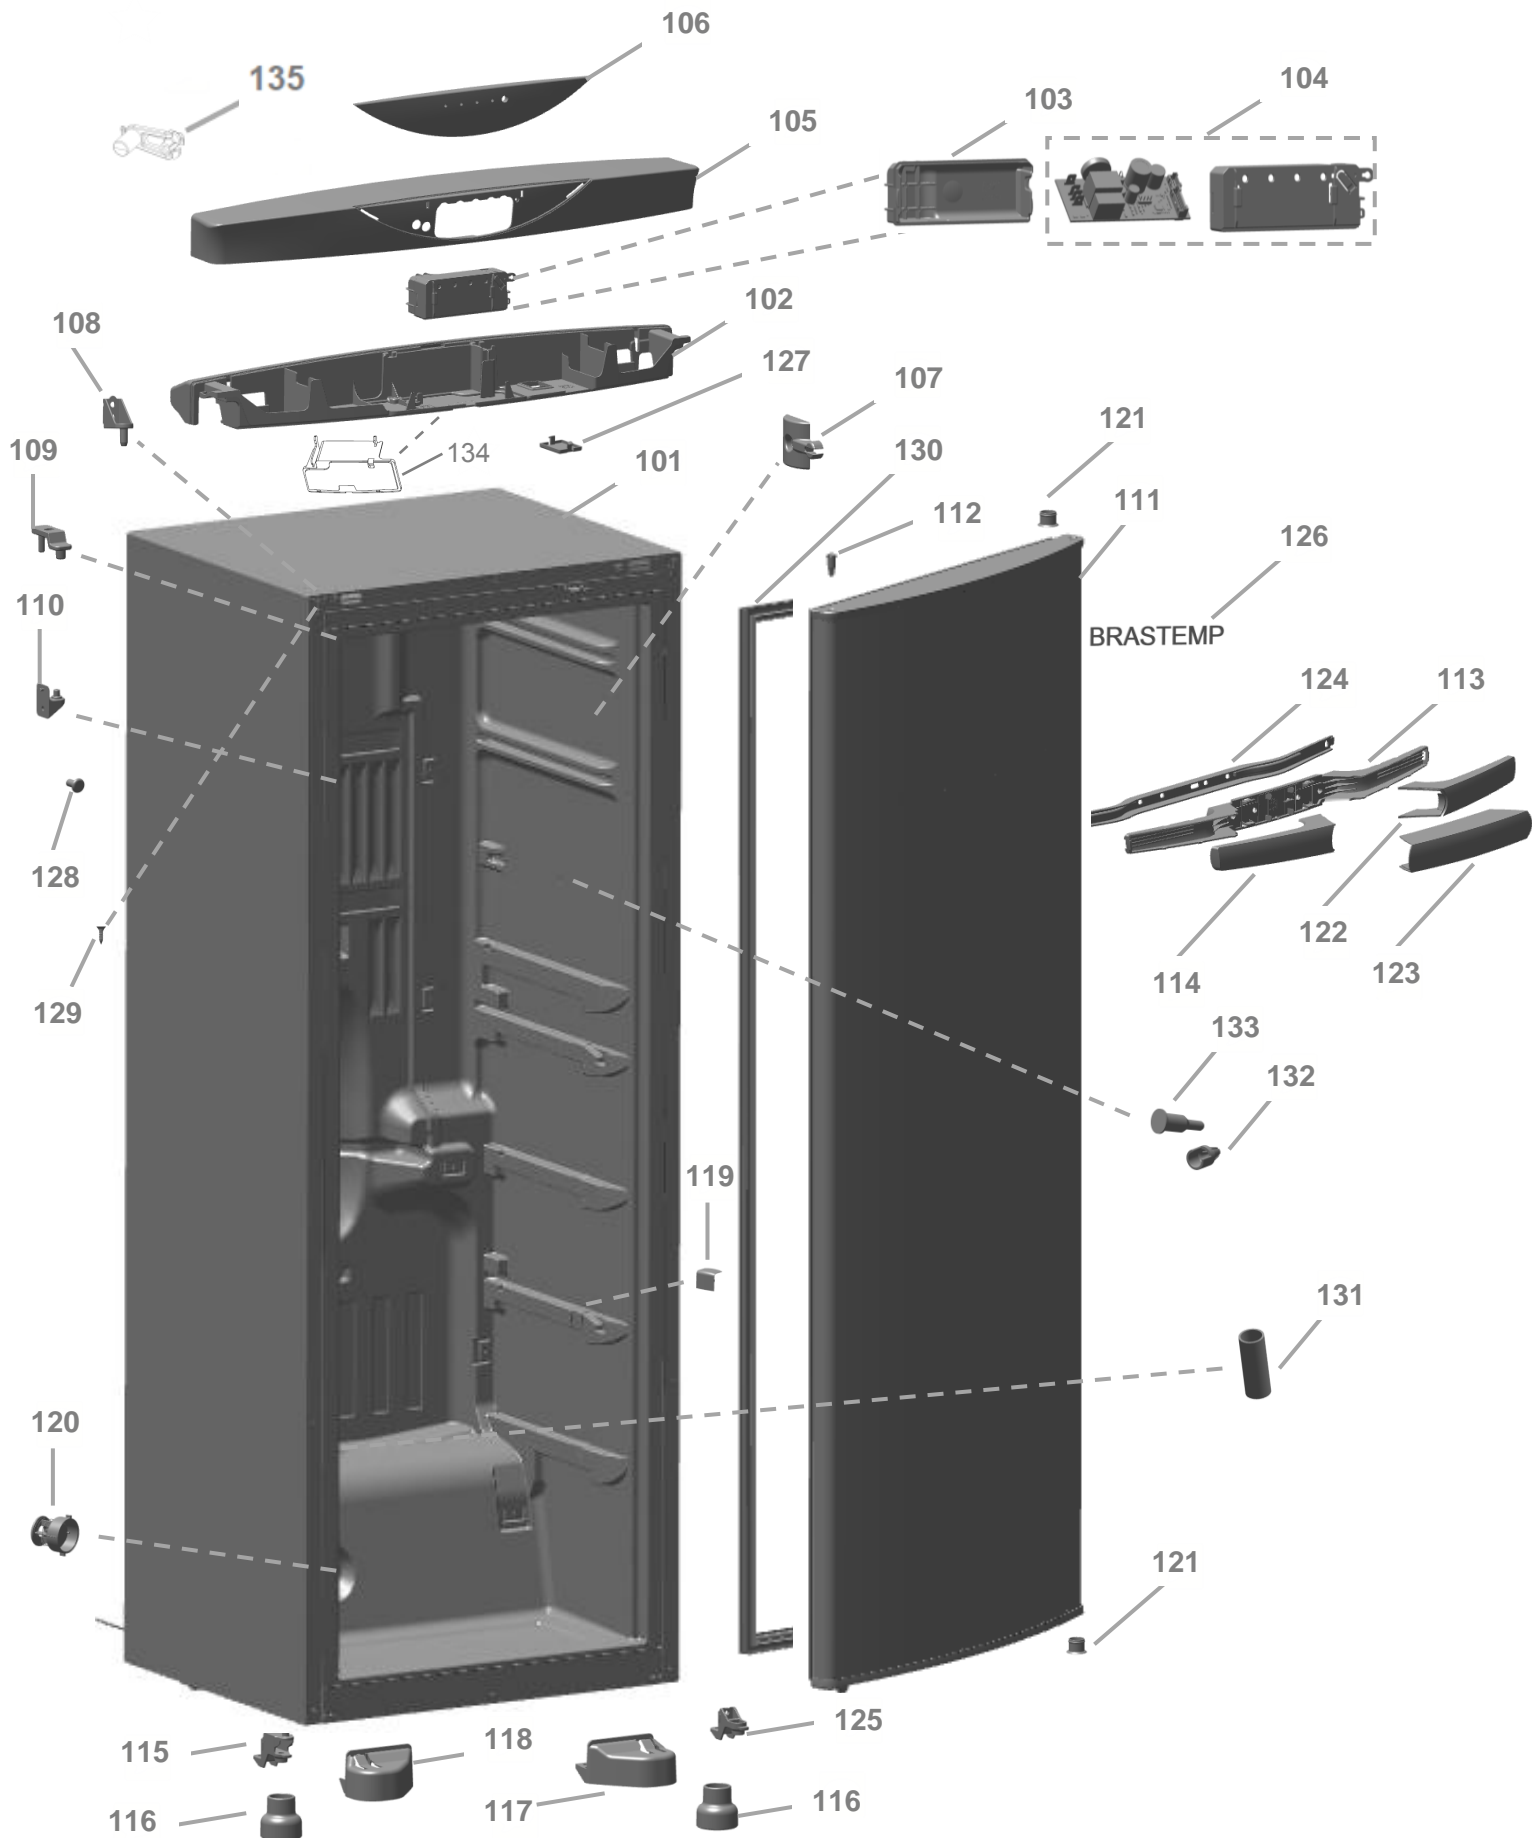

VISTA EXPLODIDA DO PRODUTO

Motivo	Lançamento
Modelo do produto	BVR28MK
Categoria do produto	Refrigerador
Marca do produto	Brastemp

Em caso de dúvida entre em contato com o CDP Códigos através de uma Solicitação de Serviços no CRM

VISTA EXPLODIDA DO PRODUTO

VISTA EXPLODIDA DO PRODUTO

VISTA EXPLODIDA DO PRODUTO

VISTA EXPLODIDA DO PRODUTO

VISTA EXPLODIDA DO PRODUTO

seleção do modo freezer ou refrigerador

Este produto vem equipado de fábrica com o modo freezer. Antes de iniciar o uso, verifique se a unidade foi instalada no modo selecionado. Alguns tipos de instalação podem alterar o modo automaticamente.