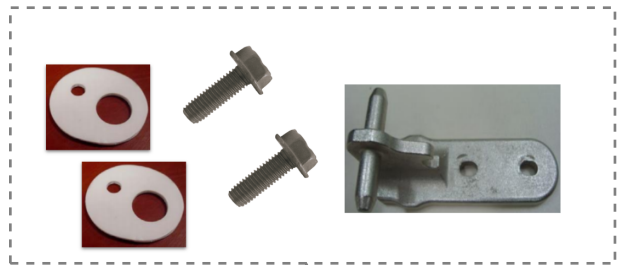

609

610

611

CONTROLE DE REVISÕES			
REVISÃO	DATA	EDIÇÃO	PUBLICAÇÃO
R1	10/06/2021	O.J.	O.J.