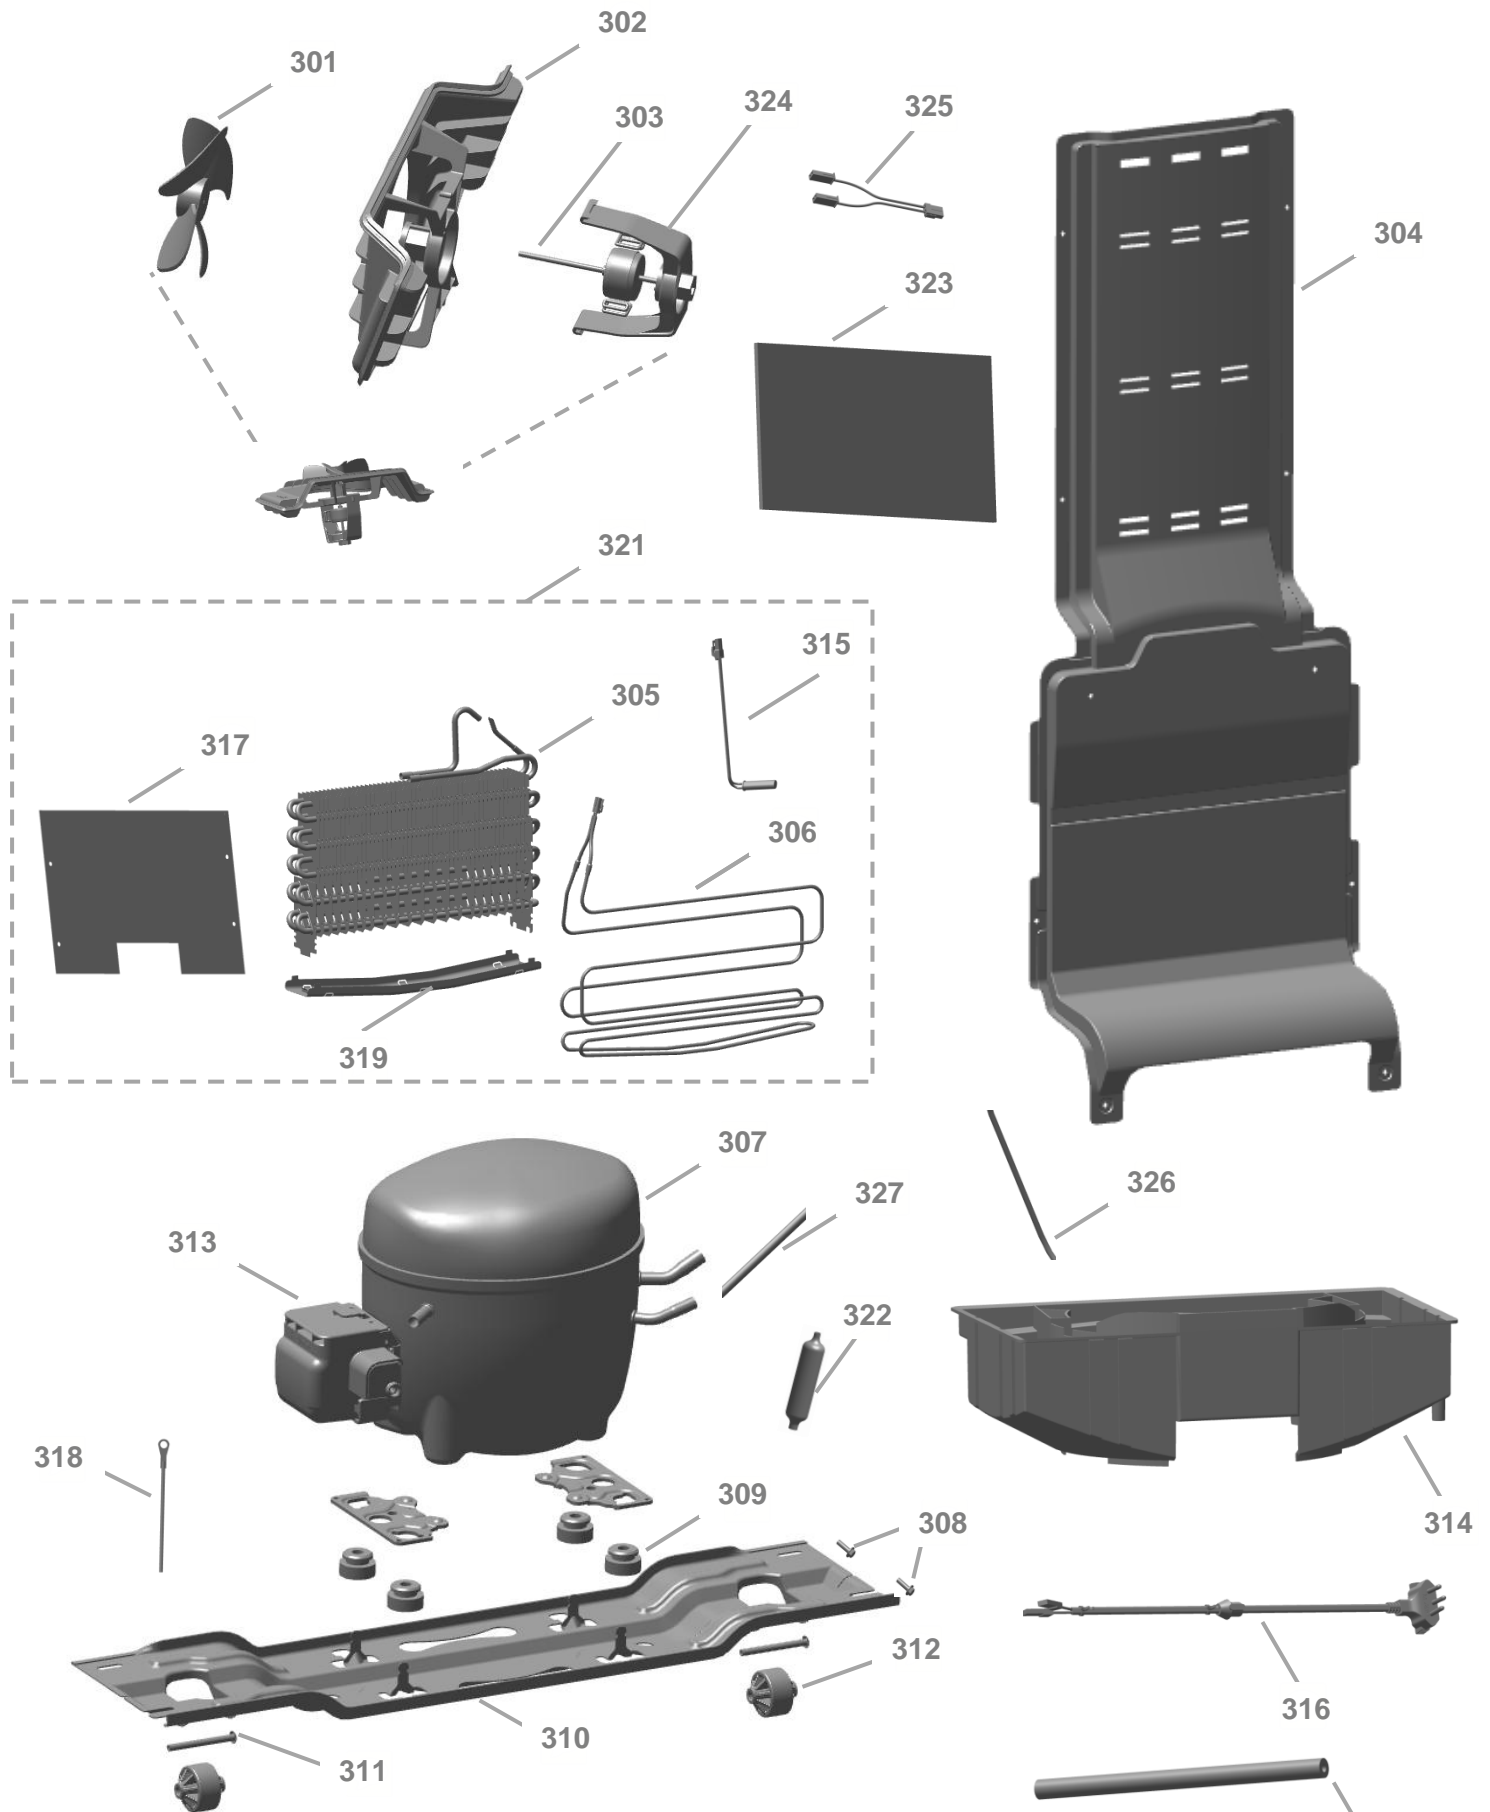

VISTA EXPLODIDA DO PRODUTO

Motivo	Lançamento
Modelo do produto	BVR28MK
Categoria do produto	Refrigerador
Marca do produto	Brastemp

Em caso de dúvida entre em contato com o CDP Códigos através de uma Solicitação de Serviços no CRM

VISTA EXPLODIDA DO PRODUTO

VISTA EXPLODIDA DO PRODUTO

VISTA EXPLODIDA DO PRODUTO

VISTA EXPLODIDA DO PRODUTO

VISTA EXPLODIDA DO PRODUTO

seleção do modo freezer ou refrigerador

Este produto vem equipado de fábrica com o modo freezer. Antes de iniciar o uso, verifique se a unidade foi instalada no modo selecionado. Alguns tipos de instalação podem alterar o modo automaticamente.