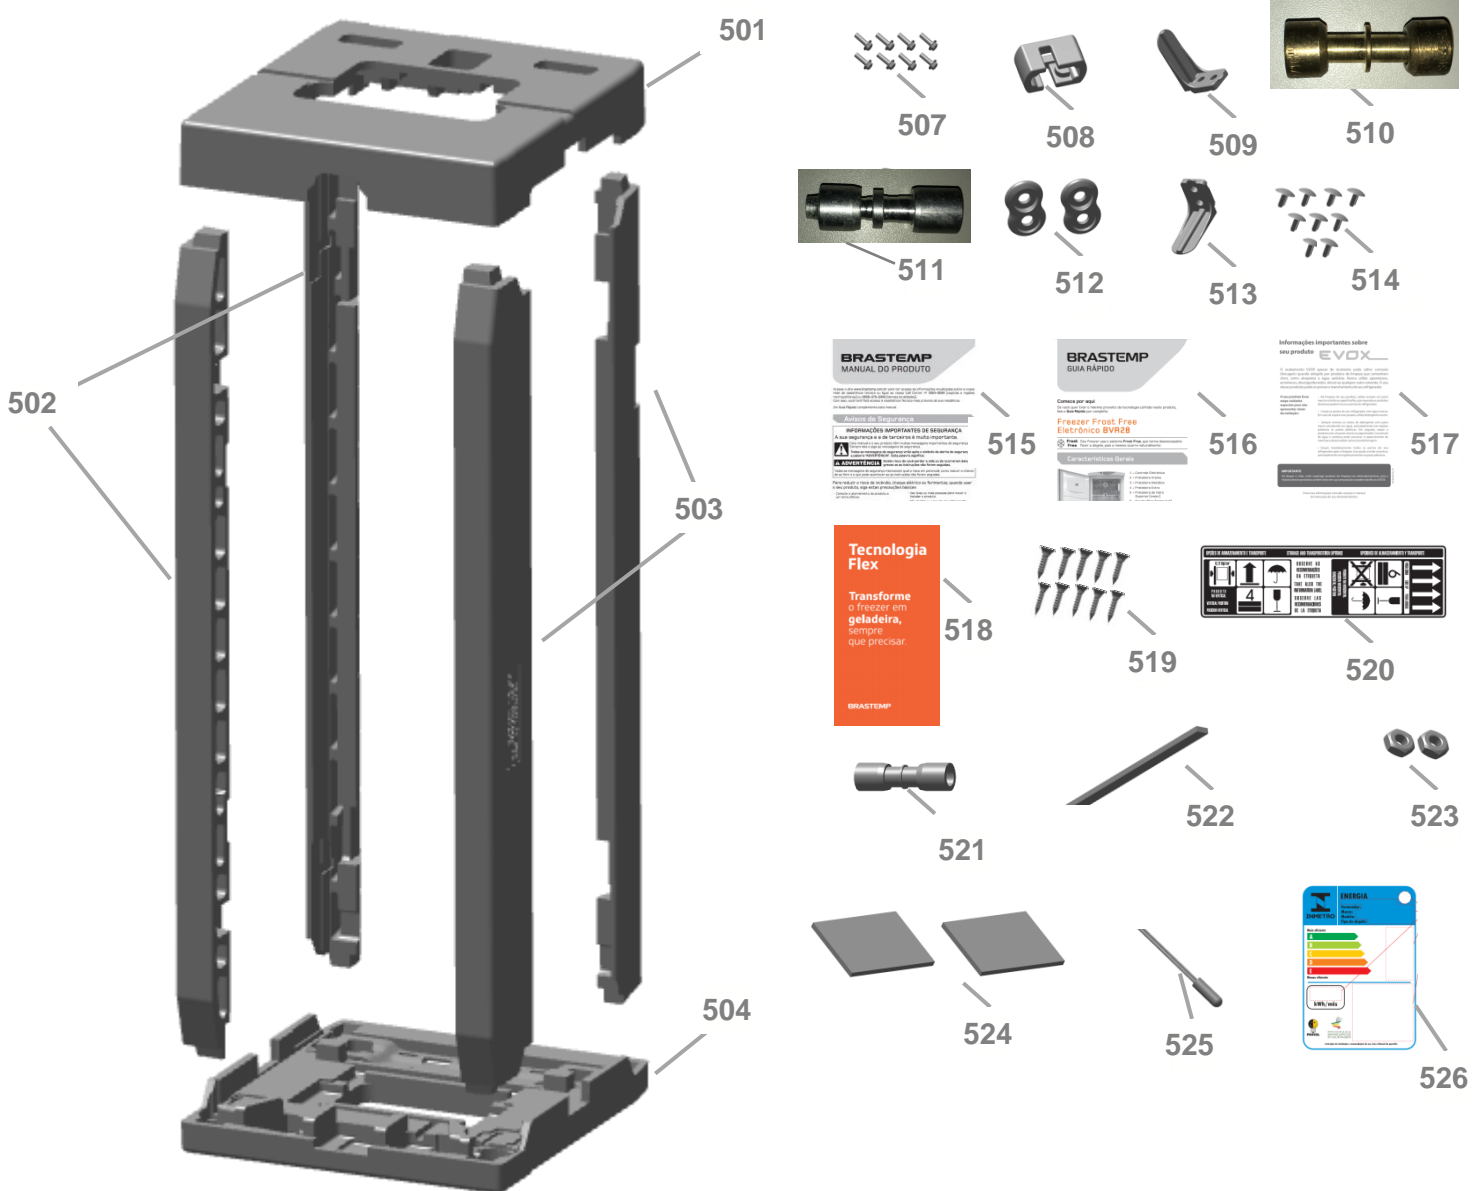

VISTA EXPLODIDA DO PRODUTO