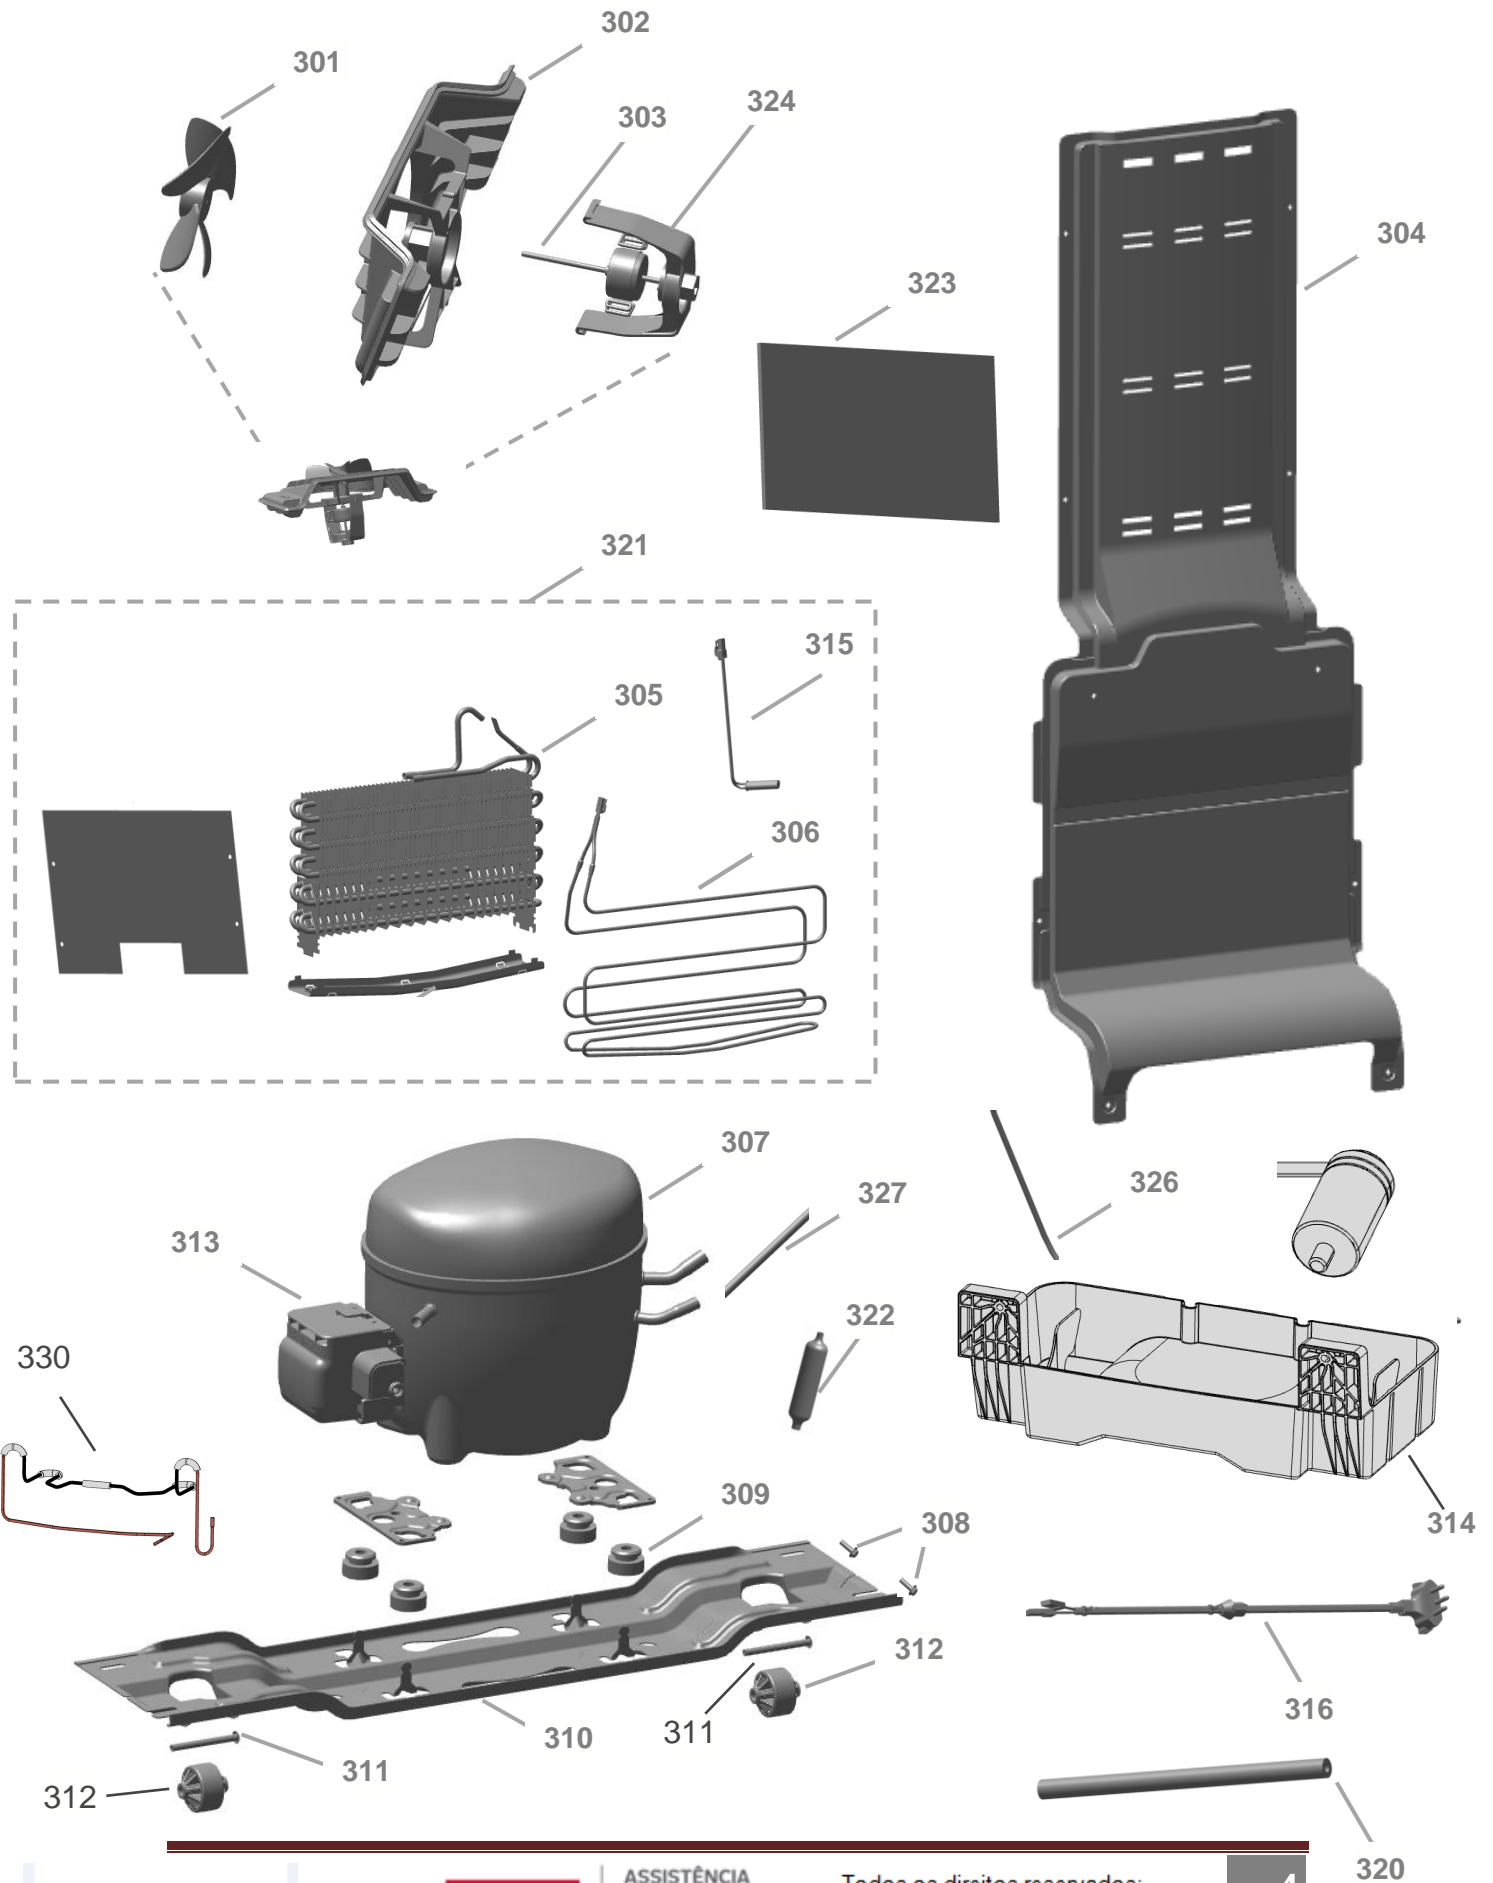

VISTA EXPLODIDA DO PRODUTO

Motivo	Lançamento
Modelo do produto	BVR28NK; BVR28NB
Categoria do produto	Refrigerador
Marca do produto	Brastemp

Em caso de dúvida entre em contato com o CDP Códigos através de uma Solicitação de Serviços no CRM

VISTA EXPLODIDA DO PRODUTO

VISTA EXPLODIDA DO PRODUTO

VISTA EXPLODIDA DO PRODUTO

VISTA EXPLODIDA DO PRODUTO

VISTA EXPLODIDA DO PRODUTO

seleção do modo freezer ou refrigerador

Este produto vem equipado de fábrica com o modo Freezer. Antes de usar o equipamento, confira se a unidade é a unidade que não possui um armazenamento no modo selecionado. Alguns tipos de unidades não permitem a troca de modo.