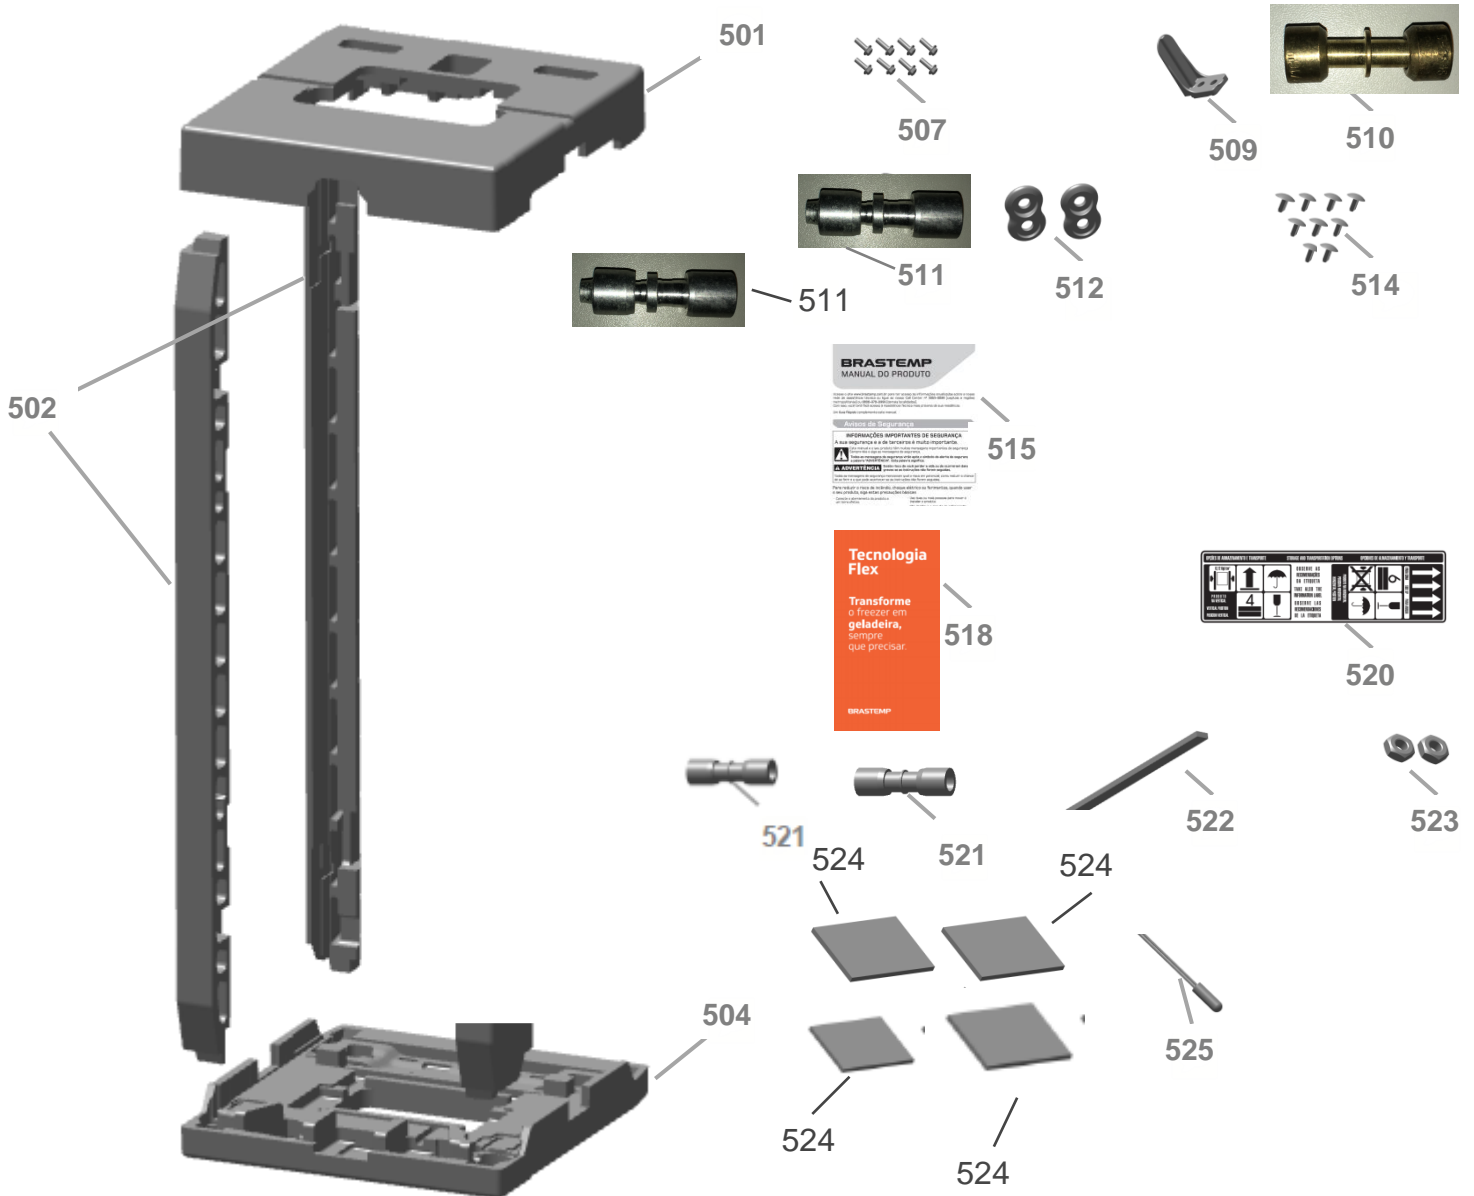

VISTA EXPLODIDA DO PRODUTO

Tempo de congelamento de Freezer

2	3	4	5	6	12
Frango	Carne	Carne	Carne	Carne	Carne
Moqueca	Carne	Carne	Carne	Carne	Carne