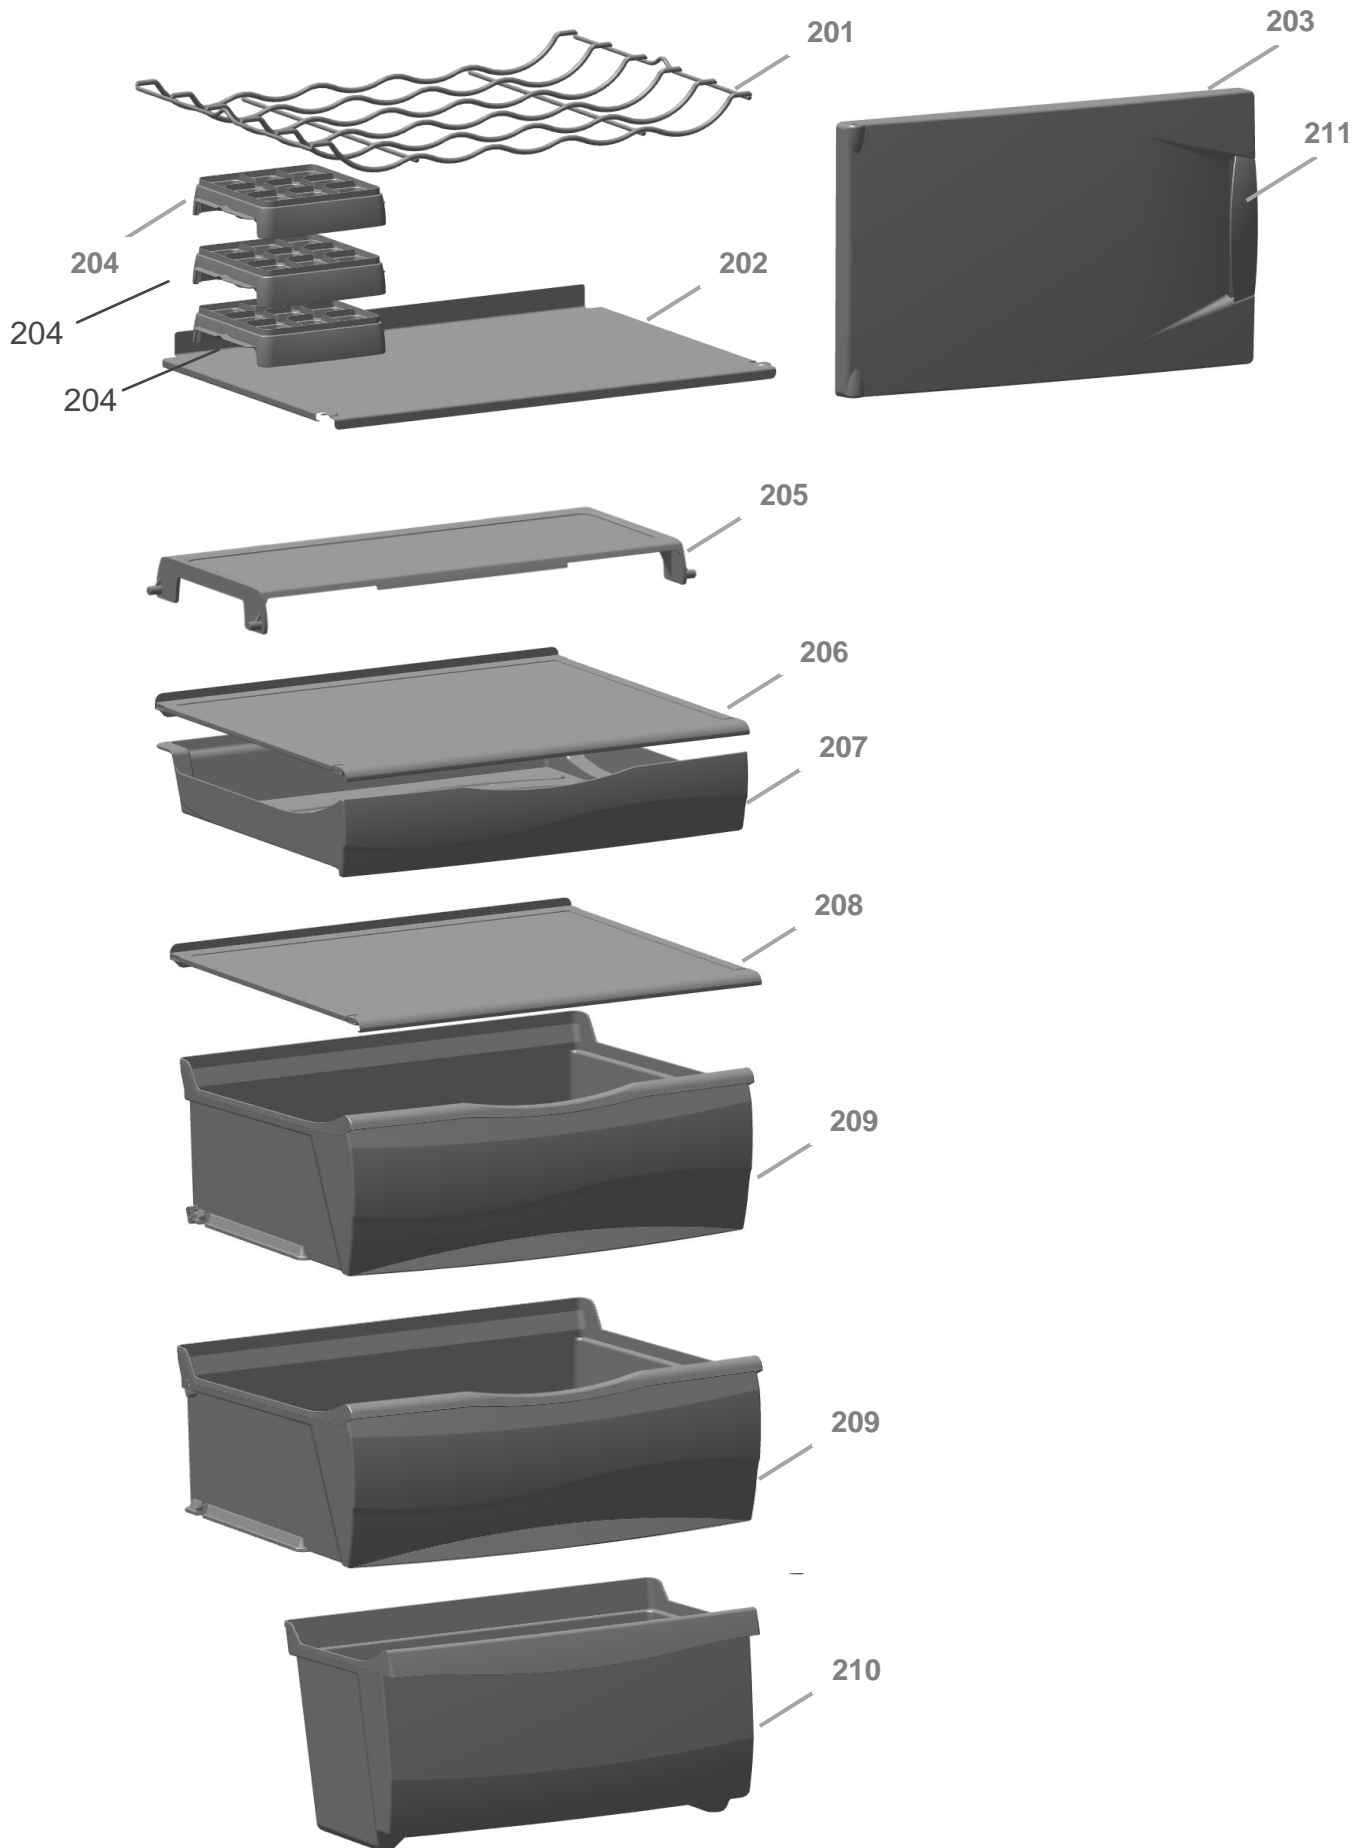

VISTA EXPLODIDA DO PRODUTO

Motivo	Lançamento
Modelo do produto	BVR28NK; BVR28NB
Categoria do produto	Refrigerador
Marca do produto	Brastemp

Em caso de dúvida entre em contato com o CDP Códigos através de uma Solicitação de Serviços no CRM

VISTA EXPLODIDA DO PRODUTO

VISTA EXPLODIDA DO PRODUTO

VISTA EXPLODIDA DO PRODUTO

VISTA EXPLODIDA DO PRODUTO

VISTA EXPLODIDA DO PRODUTO

seleção do modo freezer ou refrigerador

Este produto vem equipado de fábrica com o modo Freezer. Antes de usar o equipamento, confira se a unidade é a unidade que não possui um armazenamento no modo selecionado. Alguns tipos de unidades não permitem a troca de modo.