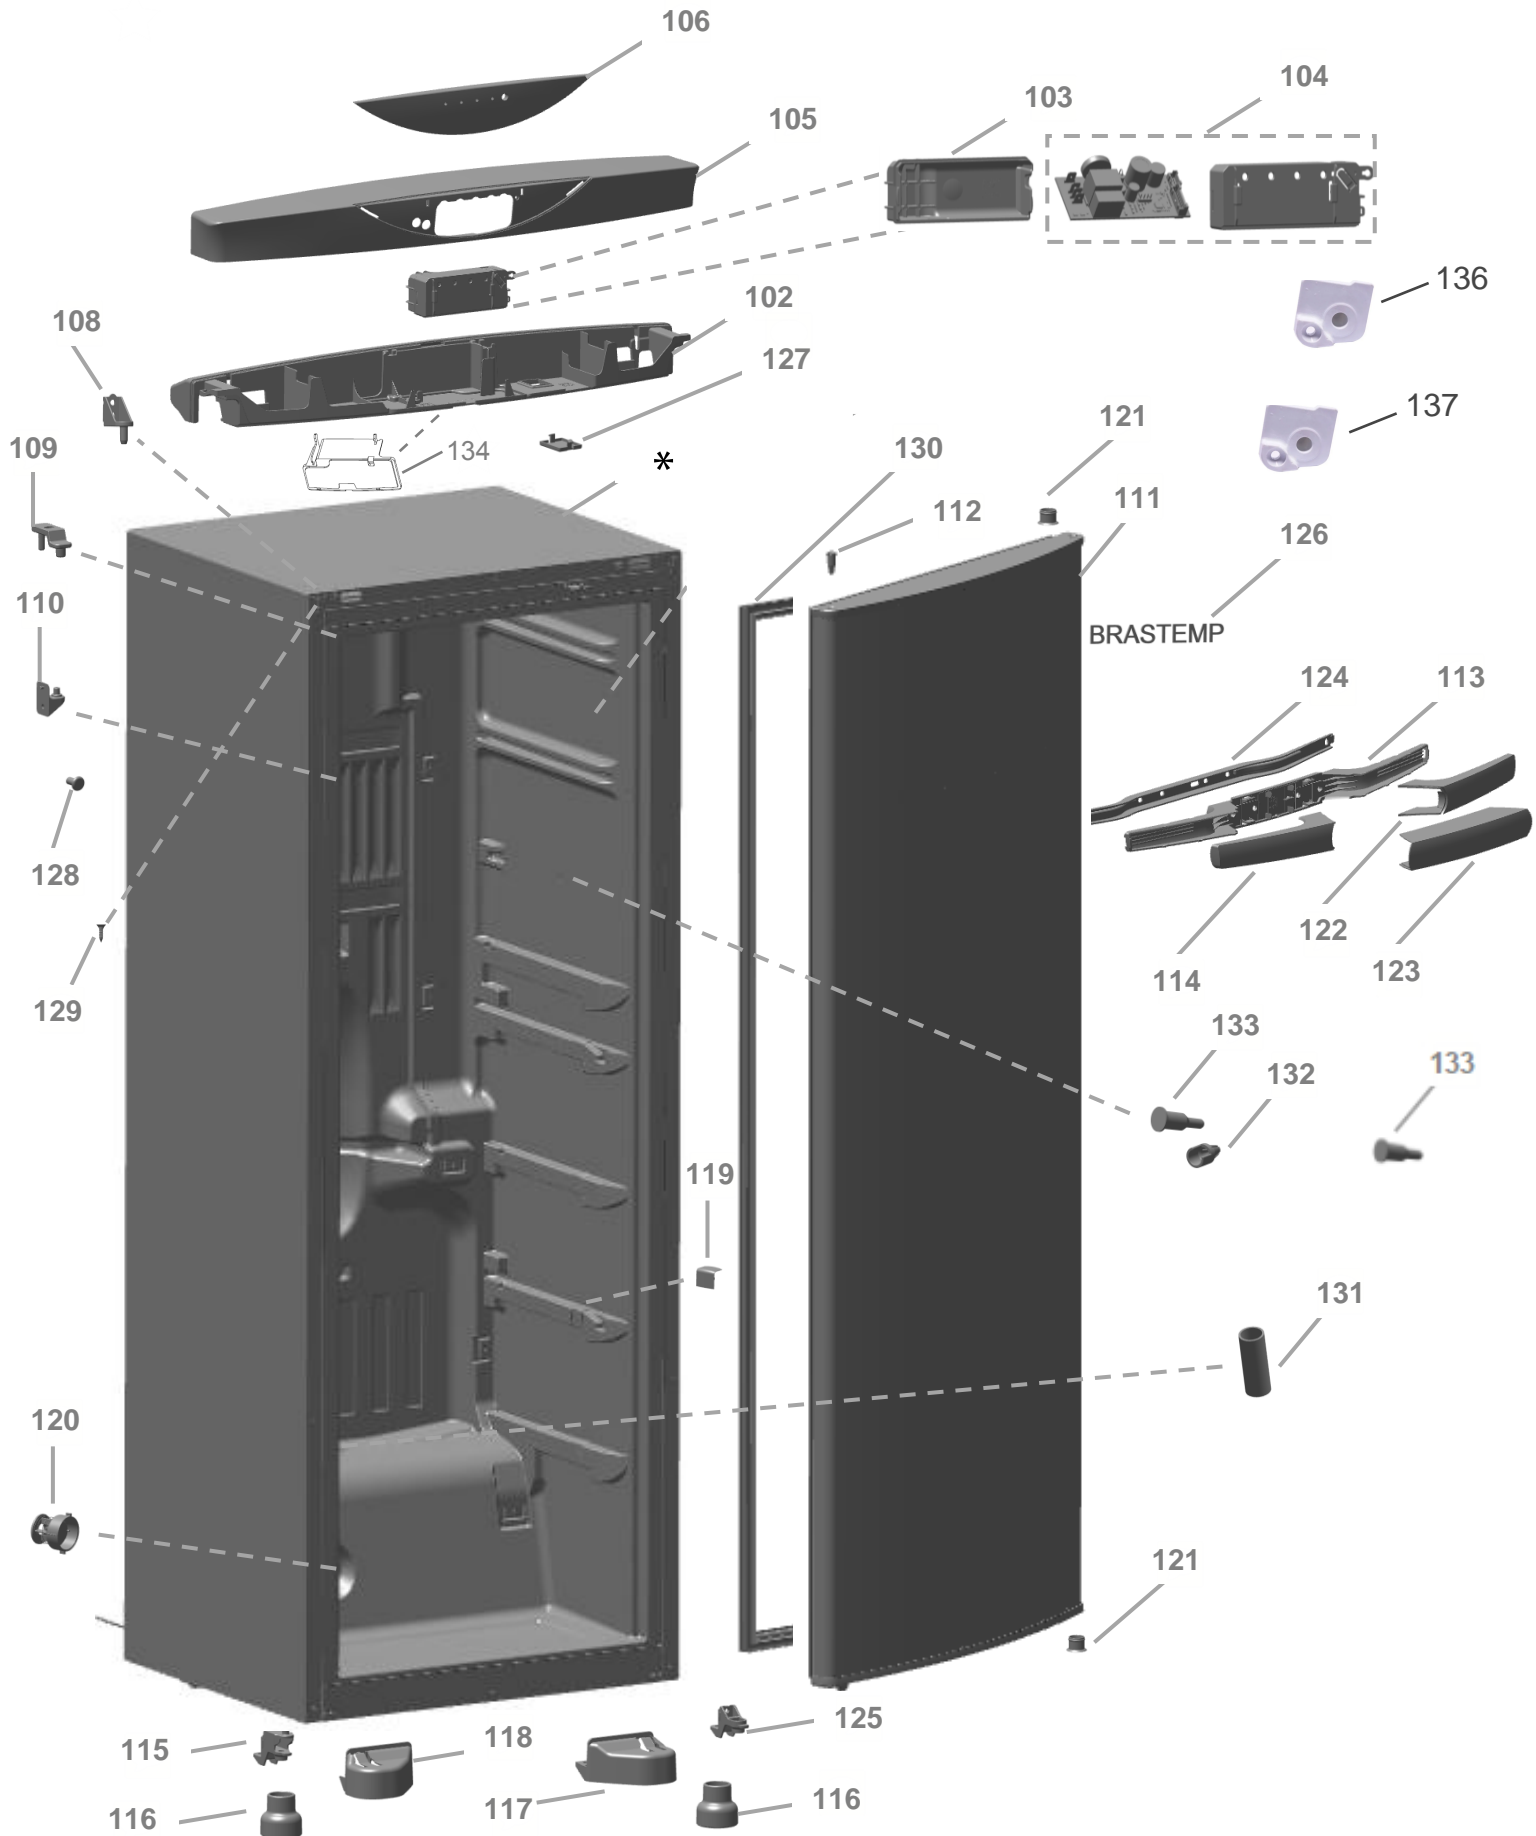

VISTA EXPLODIDA DO PRODUTO

Motivo	Lançamento
Modelo do produto	BVR28NK; BVR28NB
Categoria do produto	Refrigerador
Marca do produto	Brastemp

Em caso de dúvida entre em contato com o CDP Códigos através de uma Solicitação de Serviços no CRM

VISTA EXPLODIDA DO PRODUTO

VISTA EXPLODIDA DO PRODUTO

VISTA EXPLODIDA DO PRODUTO

VISTA EXPLODIDA DO PRODUTO

VISTA EXPLODIDA DO PRODUTO

seleção do modo freezer ou refrigerador

Este produto vem equipado de fábrica com o modo Freezer. Antes de usar o equipamento, confira se a unidade é a unidade que não possui um armazenamento no modo selecionado. Alguns tipos de unidades não permitem a troca de modo.