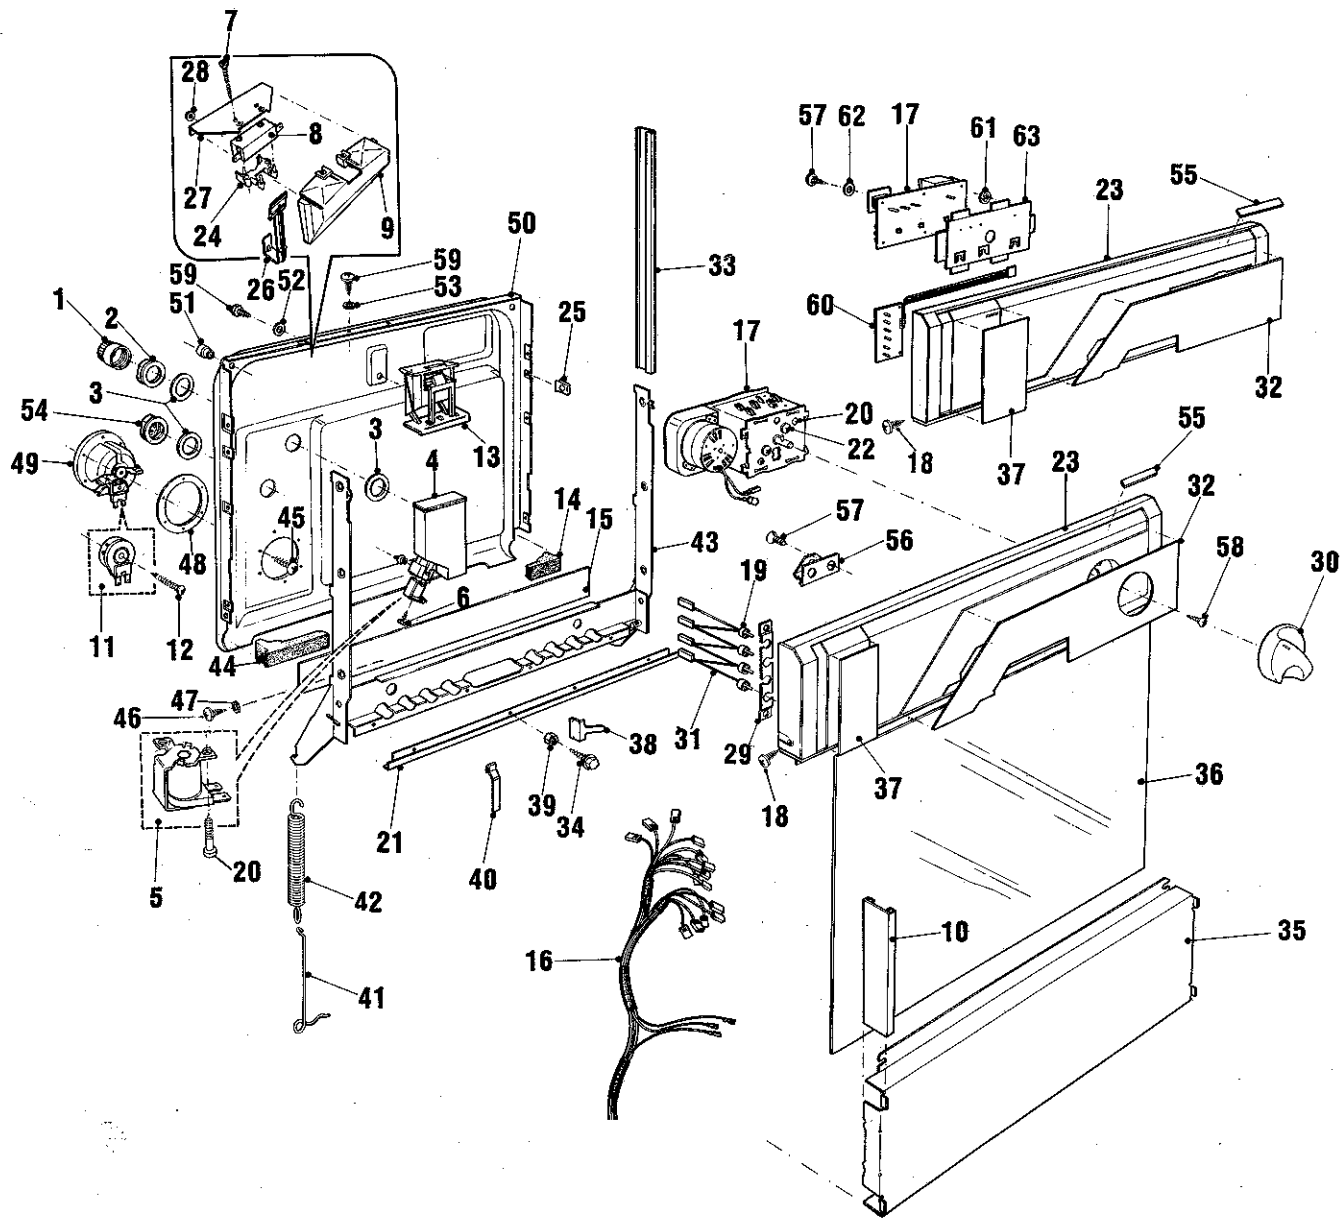

REF. N° N.º ORDEM ILLUS NO.	PEÇA N° SIMBOLO PART NO.	NOMENCLATURA	DENOMINACION	DESCRIPTION	BVS 62 DFA	BVB 62 DFA	BVS 62 DGA	BVB 62 DGA
01	00720191-85	Tampa	Tapa	Cover	1	1	1	1
02	00720193-74	Porca	Tuerca	Nut	1	1	1	1
03	00720190-30	Arruela	Arandela	Washer	4	4	4	4
	00720178-26	Dosador - 127V	Dosificador - 127V	Doser - 127V	1	1	1	1
	00720258-80	Dosador - 220V	Dosificador - 220V	Doser - 220V	1	1	1	1
05	00720182-94	Bobina - 127V	Bobina - 127V	Coil - 127V	1	1	1	1
	00720259-26	Bobina - 220V	Bobina - 220V	Coil - 220V	1	1	1	1
06	00710213-26	Parafuso	Tornillo	Screw	4	4	4	4
07	00710434-02	Parafuso	Tornillo	Screw	2	2	2	2
08	00721888-70	Interruptor	Interruptor	Switch	1	1	1	1
09	00022199-78	Protetor	Protector	Protection	1	1	1	1
10	00722233-09	Moldura - Cinza <i>120</i>	Marco - Ceniza	Frame - Ash	2	2	2	2
	00722234-60	Moldura - Marrom	Marco - Marón	Frame - Brown	2	2	2	2
11	00720206-09	Bobina - 127V	Bobina - 127V	Coil - 127V	1	1	1	1
	00720267-72	Bobina - 220V	Bobina - 220V	Coil - 220V	1	1	1	1
12	00710211-37	Parafuso	Tornillo	Screw	1	1	1	1
13	00721859-09	Trinco	Tranca	Latch	1	1	1	1
14	00721046-00	Vedador direito	Vedador derecho	Right sealer	1	1	1	1
15	00720089-80	Gaxeta	Calafate	Gasket	1	1	1	1
16	00721895-72	Chicote de fios - 127V	Conjunto de cables - 127V	Wire harness - 127V	1	1	-	-
	00721896-09	Chicote de fios - 220V	Conjunto de cables - 220V	Wire harness - 220V	1	1	-	-
	00722208-33	Chicote de fios - 127V	Conjunto de cables - 127V	Wire harness - 127V	-	-	1	1
	00722209-88	Chicote de fios - 220V <i>usa 722208</i>	Conjunto de cables - 220V	Wire harness - 220V	-	-	1	1
17	00721747-58	Interruptor horário - 127V	Interruptor horário - 127V	Timer - 127V	1	1	-	-
	00721748-00	Interruptor horário - 220V	Interruptor horário - 220V	Timer - 220V	1	1	-	-
	00722212-00	Interruptor horário - 127V	Interruptor horário - 127V	Timer - 127V	-	-	1	1
	00722213-46	Interruptor horário - 220V	Interruptor horário - 220V	Timer - 220V	-	-	1	1
18	00710395-35	Parafuso	Tornillo	Screw	2	2	2	2
19	00721841-07	Lâmpada	Lámpara	Lamp	1	1	-	-
20	00710154-96	Parafuso	Tornillo	Screw	2	2	2	2
21	00722217-24	Suporte - Branco	Soporte - Blanco	Support - White	1	1	1	1
	00722249-20	Suporte - Bege	Soporte - Beige	Support - Beige	1	1	1	1
22	00710395-35	Parafuso	Tornillo	Screw	2	2	2	2
23	00722243-52	Painel - Cinza*	Panel - Ceniza*	Panel - Ash*	1	1	-	-
	00722240-00	Painel - Marrom*	Panel - Marón*	Panel - Brown*	1	1	-	-
	00721725-98	Painel - Cinza <i>eletronica</i>	Panel - Ceniza	Panel - Ash	-	-	1	1
	00722279-36	Painel - Marrom <i>1040100</i>	Panel - Marón	Panel - Brown	-	-	1	1
	00722439-47	Painel - Marrom** <i>comalata</i>	Panel - Marón**	Panel - Brown**	1	1	-	-
	00722440-70	Painel - Cinza**	Panel - Ceniza**	Panel - Ash**	1	1	-	-
24	00022200-64	Suporte	Soporte	Support	1	1	1	1
25	00702159-64	Porca	Tuerca	Nut	2	2	2	2
26	00022202-53	Acionador	Impulsor	Driver	1	1	1	1
27	00720175-92	Protetor	Protector	Protection	1	1	1	1
28	00710339-09	Arruela	Arandela	Washer	2	2	2	2
29	00721777-64	Suporte	Soporte	Support	1	1	-	-
30	00722241-63	Manipulador - Cinza	Manipulador - Ceniza	Knob - Ash	1	1	-	-
	00722242-08	Manipulador - Marrom	Manipulador - Marón	Knob - Brown	1	1	-	-
31	00721842-50	Lâmpada	Lámpara	Lamp	1	1	-	-
32	00722247-30	Faixa - Cinza	Faja - Ceniza	Strap - Ash	1	1	-	-
	00722238-40	Faixa - Marrom	Faja - Marón	Strap - Brown	1	1	-	-
	00722290-04	Faixa - Cinza	Faja - Ceniza	Strap - Ash	-	-	1	1
	00722291-40	Faixa - Marrom	Faja - Marón	Strap - Brown	-	-	1	1
33	00722235-06	Moldura - Cinza	Marco - Ceniza	Frame - Ash	2	2	2	2
	00722236-50	Moldura - Marrom	Marco - Marón	Frame - Brown	2	2	2	2
34	10542100-04	Parafuso	Tornillo	Screw	5	5	5	5
35	00720687-59	Painel - Branco <i>Branco</i>	Panel - Blanco <i>usa 721523</i>	Panel - White	1	1	-	-
	00721229-34	Painel - Bege <i>MEDITERRANEO</i>	Panel - Beige <i>usa 721524</i>	Panel - Beige	1	1	-	-
	00722133-90	Painel - Branco <i>CE ONIK</i>	Panel - Blanco <i>usa 1769</i>	Panel - White	-	-	1	1
	00722300-00	Painel - Bege <i>MIL BOMANES</i>	Panel - Beige <i>usa 1771</i>	Panel - Beige	-	-	1	1
		Continua	Continua	Continues				