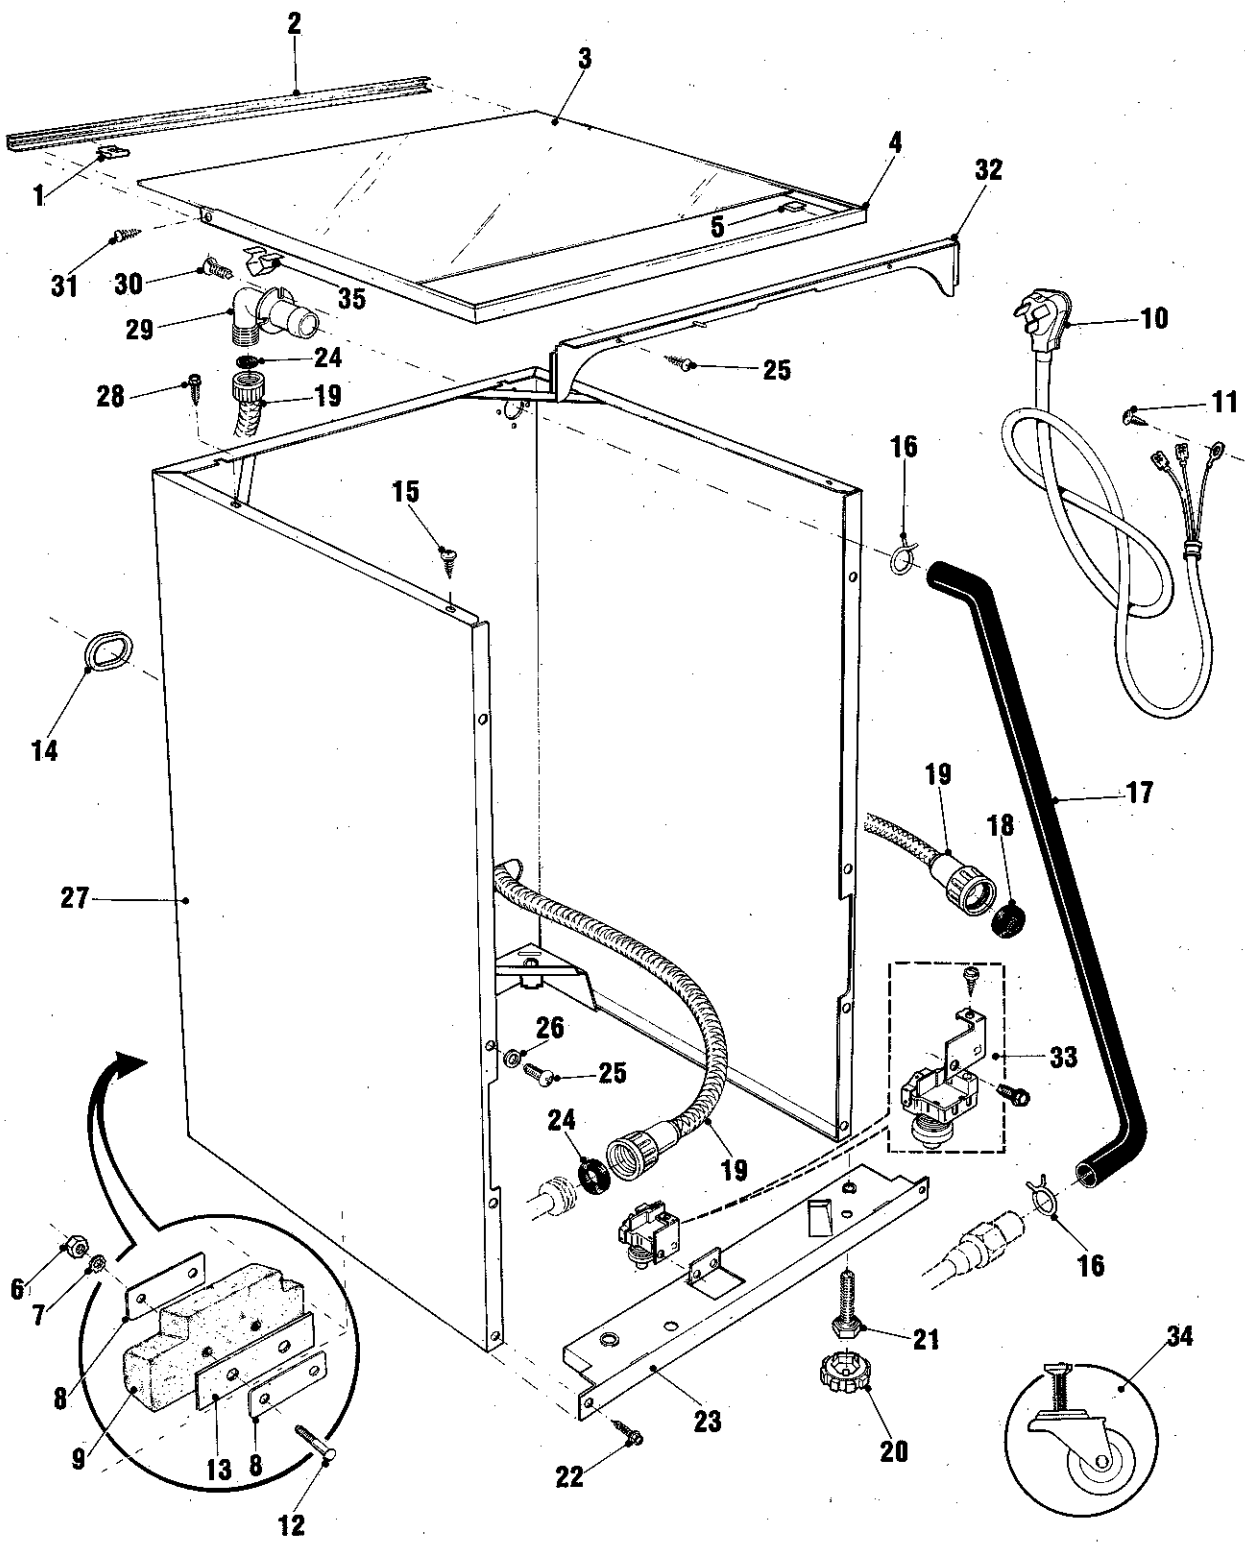

722213

REF. N° N.º ORDEM ILLUS NO.	PEÇA N.º SIMBOLO PART NO.	NOMENCLATURA	DENOMINACION	DESCRIPTION	BVS 62 DFA	BVB 62 DFA	BVS 62 DGA	BVB 62 DGA
01	F00035266-66	Clip	Clips	Clip	2	2	2	2
02	00722134-35	Moldura traseira - Cinza	Marco post.- Ceniza	Back frame - Ash	1	-	1	-
	00722237-03	Moldura traseira - Marrom	Marco post. - Marón	Back frame - Brown	1	-	1	-
03	00721750-70	Vidro*~~60~~	Vidrio	Glass	1	-	1	-
04	00721771-97	Moldura - Cinza	Marco - Ceniza	Frame - Ash	1	-	1	-
	00722239-94	Moldura - Marrom	Marco - Marón	Frame - Brown	1	-	1	-
05	F00036413-04	Gaxeta	Calafate	Gasket	4	4	4	4
06	00710217-04	Porca	Tuerca	Nut	2	-	2	-
07	00710219-00	Arruela	Arandela	Washer	2	-	2	-
08	00720272-85	Placa - Branca	Chapa - Branca	Plate - White	2	-	2	-
	00721256-07	Placa - Bege mediterrâneo	Chapa - Beige mediterraneo	Plate - Mediterranean beige	-	2	-	2
09	00720532-04	Contra - peso	Contrapeso	Counter weight	1	-	1	-
10	00720513-96	Fio de entrada - 220V	Cable de entrada - 220V	Power cord - 220V	1	1	1	1
	00720512-40	Fio de entrada - 127V	Cable de entrada - 127V	Power cord - 127V	1	1	1	1
11	00710436-93	Parafuso	Tornillo	Screw	1	1	1	1
12	00710277-27	Parafuso	Tornillo	Screw	2	-	2	-
13	00720577-97	Protetor	Protector	Protection	1	-	1	-
14	00720303-06	Guarnição	Guarnición	Gasket	1	1	1	1
15	10542100-04	Parafuso	Tornillo	Screw	2	2	2	2
16	00021993-05	Braçadeira	Sujetador	Clamp	2	2	2	2
17	00720454-56	Mangueira	Manguera	Hose	1	1	1	1
18	00002464-56	Arruela	Arandela	Washer	1	1	1	1
19	00020732-62	Mangueira - 1,40m	Manguera - 1,40m	Hose - 1,40m	1	-	1	-
	00720872-43	Mangueira - 2m	Manguera - 2m	Hose - 2m	1	2	1	2
20	00720904-00	Sapata	Sapata	Pad	4	4	4	4
21	10063610-07	Pé nivelador	Pata niveladora	Leveling foot	4	4	4	4
22	00710162-32	Parafuso	Tornillo	Screw	4	4	4	4
23	00720640-95	Suporte	Soporte	Support	1	1	1	1
24	00002183-00	Arruela	Arandela	Washer	3	3	3	3
25	00710053-07	Parafuso	Tornillo	Screw	6	6	6	6
26	10062320-49	Arruela	Arandela	Washer	4	4	4	4
27	00721101-70	Gabinete - Branco	Gabinete - Blanco	Cabinet - White	1	-	1	-
	00721258-04	Gabinete - Bege mediterrâneo	Gabinete - Beige-mediterraneo	Cabinet - Mediterranean beige	1	-	1	-
	00720654-09	Gabinete - Branco	Gabinete - Blanco	Cabinet - White	-	1	-	1
	00721255-62	Gabinete - Bege mediterrâneo	Gabinete - Beige-mediterraneo	Cabinet - Mediterranean beige	-	1	-	1
28	00710158-74	Parafuso	Tornillo	Screw	2	2	2	2
29	00720553-38	Cotovelo	Codo	Elbow	1	1	1	1
30	F00035650-69	Parafuso	Tornillo	Screw	3	3	3	3
31	00710158-74	Parafuso	Tornillo	Screw	2	2	2	2
32	00722207-99	Suporte	Soporte	Support	1	1	1	1
33	00720256-92	Relê 127V - Weg	Relais 127V - Weg	Relay 127V - Weg	1	1	1	1
	00721449-68	Relê 220V - Weg/embraco	Relais 220V - Weg/embraco	Relay 220V - Weg/embraco	1	1	1	1
	00722062-26	Relê 127V - Embraco	Relais 127V - Embraco	Relay 127V - Embraco	1	1	1	1
34	00721139-43	Rodizio	Ruedita	Caster	4	4	4	4
35	00055171-37	Clip	Clips	Clip	2	-	2	-