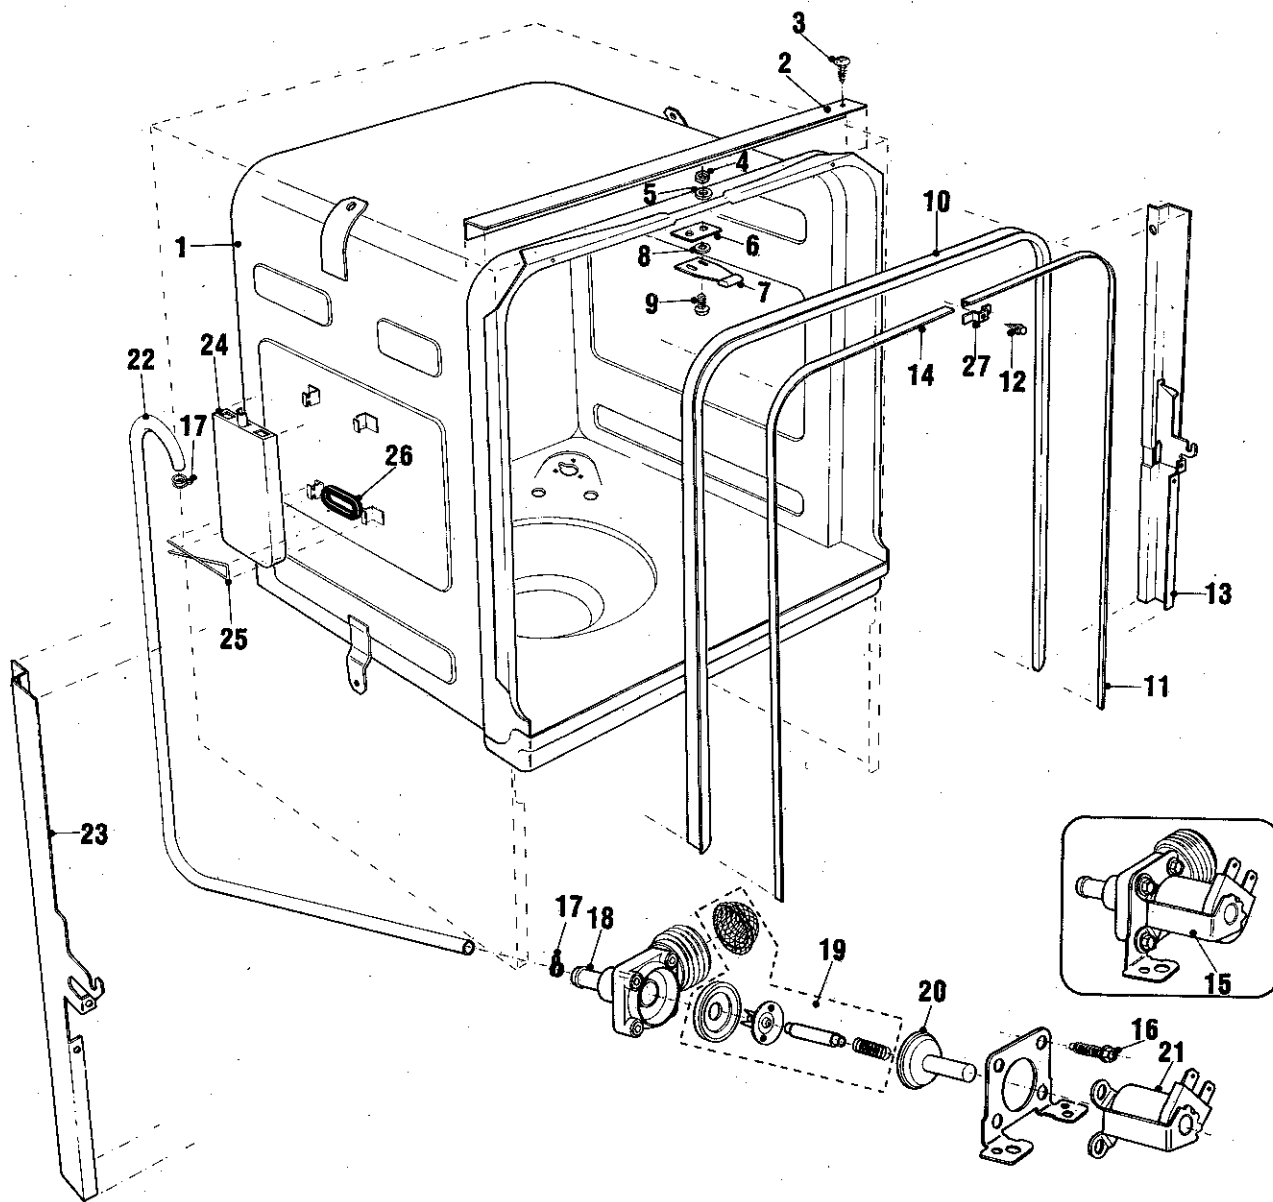

REF. N° N.º ORDEM ILLUS NO.	PEÇA N.º SIMBOLO PART NO.	NOMENCLATURA	DENOMINACION	DESCRIPTION	BVS 62 DFA	BVB 62 DFA	BVS 62 DGA	BVB 62 DGA
01	F00035266-66	Clip	Clips	Clip	2	2	2	2
02	00722134-35	Moldura traseira - Cinza	Marco post.- Ceniza	Back frame - Ash	1	-	1	-
	00722237-03	Moldura traseira - Marrom	Marco post. - Marón	Back frame - Brown	1	-	1	-
03	00721750-70	Vidro*~~60~~	Vidrio	Glass	1	-	1	-
04	00721771-97	Moldura - Cinza	Marco - Ceniza	Frame - Ash	1	-	1	-
	00722239-94	Moldura - Marrom	Marco - Marón	Frame - Brown	1	-	1	-
05	F00036413-04	Gaxeta	Calafate	Gasket	4	4	4	4
06	00710217-04	Porca	Tuerca	Nut	2	-	2	-
07	00710219-00	Arruela	Arandela	Washer	2	-	2	-
08	00720272-85	Placa - Branca	Chapa - Branca	Plate - White	2	-	2	-
	00721256-07	Placa - Bege mediterrâneo	Chapa - Beige mediterraneo	Plate - Mediterranean beige	-	2	-	2
09	00720532-04	Contra - peso	Contrapeso	Counter weight	1	-	1	-
10	00720513-96	Fio de entrada - 220V	Cable de entrada - 220V	Power cord - 220V	1	1	1	1
	00720512-40	Fio de entrada - 127V	Cable de entrada - 127V	Power cord - 127V	1	1	1	1
11	00710436-93	Parafuso	Tornillo	Screw	1	1	1	1
12	00710277-27	Parafuso	Tornillo	Screw	2	-	2	-
13	00720577-97	Protetor	Protector	Protection	1	-	1	-
14	00720303-06	Guarnição	Guarnición	Gasket	1	1	1	1
15	10542100-04	Parafuso	Tornillo	Screw	2	2	2	2
16	00021993-05	Braçadeira	Sujetador	Clamp	2	2	2	2
17	00720454-56	Mangueira	Manguera	Hose	1	1	1	1
18	00002464-56	Arruela	Arandela	Washer	1	1	1	1
19	00020732-62	Mangueira - 1,40m	Manguera - 1,40m	Hose - 1,40m	1	-	1	-
	00720872-43	Mangueira - 2m	Manguera - 2m	Hose - 2m	1	2	1	2
20	00720904-00	Sapata	Sapata	Pad	4	4	4	4
21	10063610-07	Pé nivelador	Pata niveladora	Leveling foot	4	4	4	4
22	00710162-32	Parafuso	Tornillo	Screw	4	4	4	4
23	00720640-95	Suporte	Soporte	Support	1	1	1	1
24	00002183-00	Arruela	Arandela	Washer	3	3	3	3
25	00710053-07	Parafuso	Tornillo	Screw	6	6	6	6
26	10062320-49	Arruela	Arandela	Washer	4	4	4	4
27	00721101-70	Gabinete - Branco	Gabinete - Blanco	Cabinet - White	1	-	1	-
	00721258-04	Gabinete - Bege mediterrâneo	Gabinete - Beige-mediterraneo	Cabinet - Mediterranean beige	1	-	1	-
	00720654-09	Gabinete - Branco	Gabinete - Blanco	Cabinet - White	-	1	-	1
	00721255-62	Gabinete - Bege mediterrâneo	Gabinete - Beige-mediterraneo	Cabinet - Mediterranean beige	-	1	-	1
28	00710158-74	Parafuso	Tornillo	Screw	2	2	2	2
29	00720553-38	Cotovelo	Codo	Elbow	1	1	1	1
30	F00035650-69	Parafuso	Tornillo	Screw	3	3	3	3
31	00710158-74	Parafuso	Tornillo	Screw	2	2	2	2
32	00722207-99	Suporte	Soporte	Support	1	1	1	1
33	00720256-92	Relê 127V - Weg	Relais 127V - Weg	Relay 127V - Weg	1	1	1	1
	00721449-68	Relê 220V - Weg/embraco	Relais 220V - Weg/embraco	Relay 220V - Weg/embraco	1	1	1	1
	00722062-26	Relê 127V - Embraco	Relais 127V - Embraco	Relay 127V - Embraco	1	1	1	1
34	00721139-43	Rodizio	Ruedita	Caster	4	4	4	4
35	00055171-37	Clip	Clips	Clip	2	-	2	-