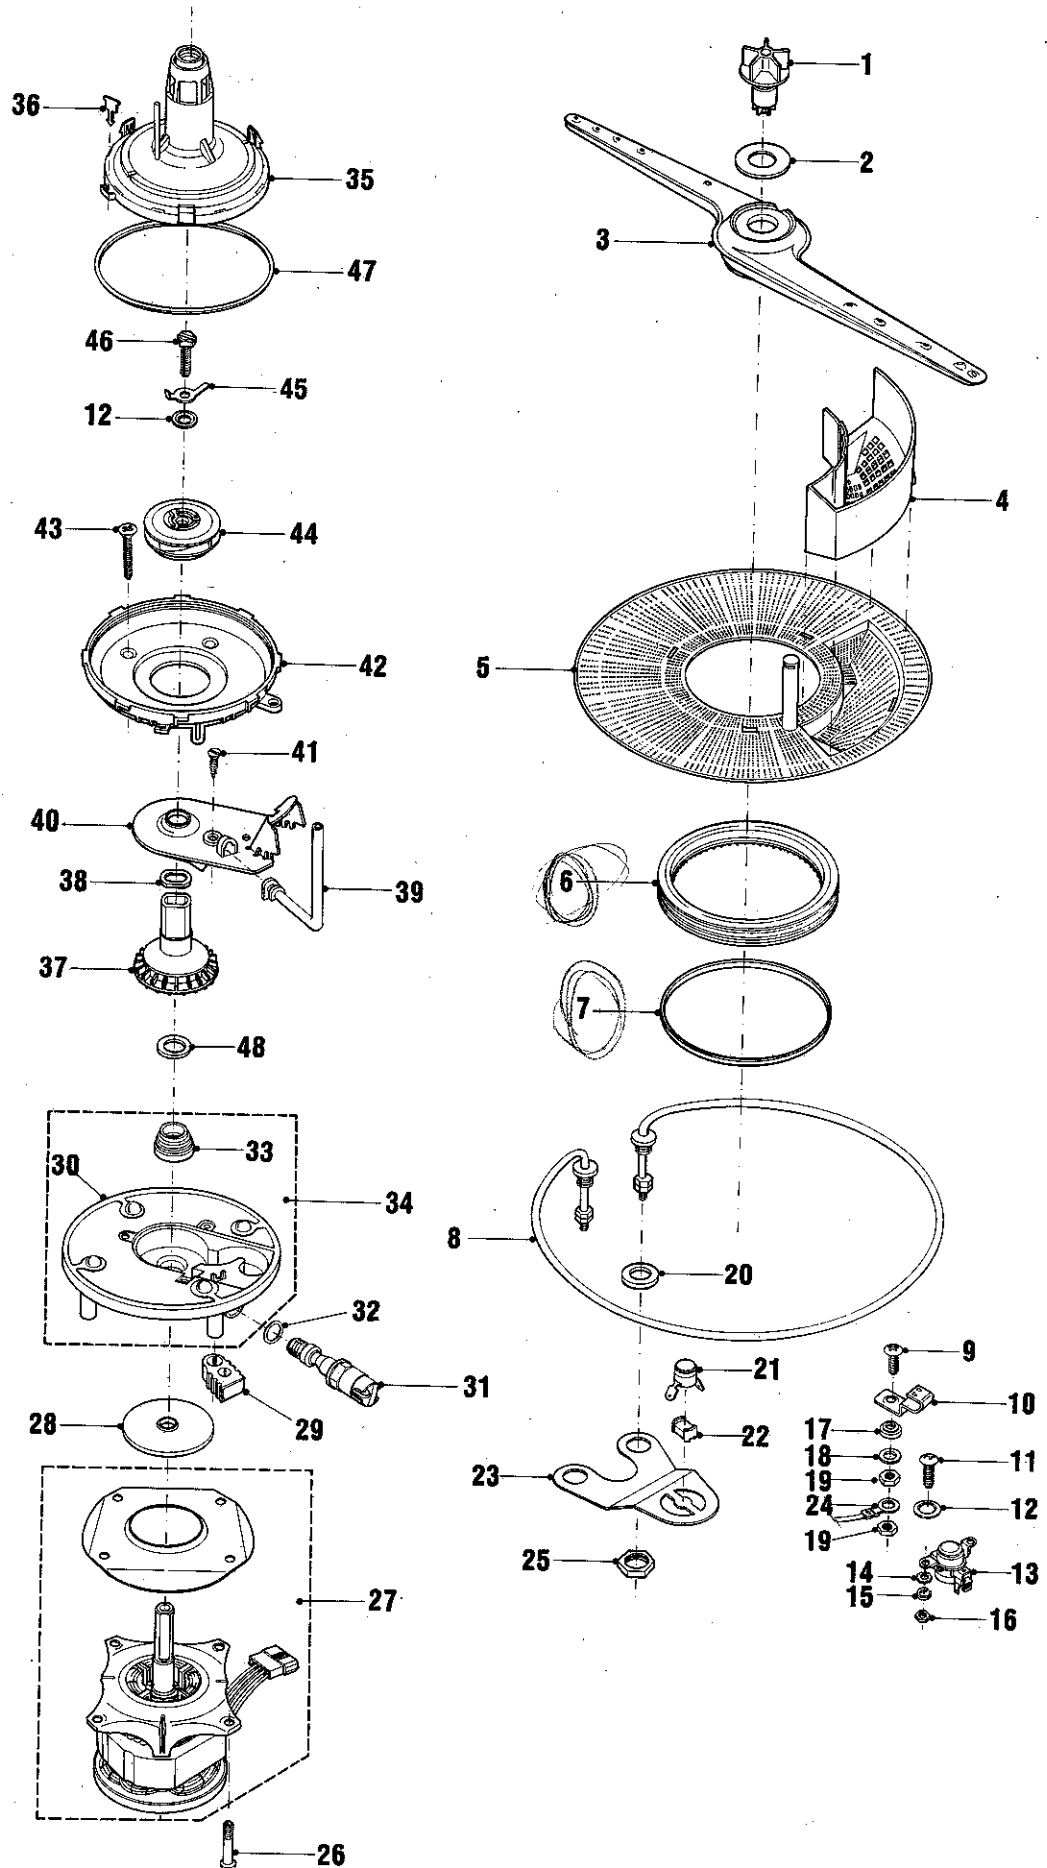

REF. N° N°ORDEM ILLUS NO.	PEÇA N° SIMBOLO PART NO.	NOMENCLATURA	DENOMINACION	DESCRIPTION	BVS 62 DFA	BVB 62 DFA	BVS 62 DGA	BVB 62 DGA
01	00720130-00	Fixador	Fijador	Fastener	1	1	1	1
02	00710176-56	Arruela	Arandela	Washer	1	1	1	1
03	00721035-39	Hélice	Hélice	Spray arm	1	1	1	1
04	00720438-63	Coletor	Coletor	Guard	1	1	1	1
05	00720437-00	Filtro	Filtro	Screen	1	1	1	1
06	00720063-30	Gaxeta	Burlete	Gasket	1	1	1	1
07	00720105-34	Anel	Anillo	Ring	1	1	1	1
08	00721076-25	Resistência - 127V	Resistencia - 127V	Heater - 127V	1	1	1	1
	00721077-70	Resistência - 220V	Resistencia - 220V	Heater - 220V	1	1	1	1
	00721442-46	Resistência - 110V	Resistencia - 110V	Heater - 110V	1	1	1	1
09	00710226-03	Parafuso	Tornillo	Screw	3	3	3	3
10	00720231-99	Suporte	Soporte	Suport	3	3	3	3
11	00710226-03	Parafuso	Tornillo	Screw	2	2	2	2
12	00720109-04	Anel	Anillo	Ring	4	4	4	4
13	00720516-20	Termostato segurança	Termostato de seguridad	Safety thermostat	1	1	1	1
14	00710066-94	Arruela	Arandela	Washer	2	2	2	2
15	00710085-02	Arruela	Arandela	Washer	2	2	2	2
16	F00035264-77	Porca	Tuerca	Nut	2	2	2	2
17	00720107-23	Anel	Anillo	Ring	3	3	3	3
18	00710054-60	Arruela	Arandela	Washer	3	3	3	3
19	F00035264-77	Porca	Tuerca	Nut	4	4	4	4
20	00710102-00	Arruela	Arandela	Washer	2	2	2	2
21	00720300-64	Termostato operacional	Termostato operacional	Operation thermostat	1	1	1	1
22	00720301-09	Base	Base	Base	1	1	1	1
23	00720297-89	Suporte	Soporte	Support	1	1	1	1
24	00721078-06	Terminal	Terminal	Terminal	1	1	1	1
25	00710201-00	Porca	Tuerca	Nut	2	2	2	2
26	00720810-30	Parafuso	Tornillo	Screw	4	4	4	4
27	00721000-08	Motor - 127V - Weg	Motor - 127V - Weg	Motor - 127V - Weg	1	1	1	1
	00721001-44	Motor - 220V - Weg	Motor - 220V - Weg	Motor - 220V - Weg	1	1	1	1
	00721137-54	Motor - 127V - Embraco	Motor - 127 - Embraco	Motor - 127V - Embraco	1	1	1	1
	00721138-07	Motor - 220V - Embraco	Motor - 220V - Embraco	Motor - 220V - Embraco	1	1	1	1
28	00721038-72	Protetor	Protector	Protection	1	1	1	1
29	00720419-37	Suporte	Soporte	Support	4	4	4	4
30	00720840-48	Base	Base	Base	1	1	1	1
31	00720268-09	Adaptador	Adaptador	Adapter	1	1	1	1
32	00710254-04	Anel	Anillo	Ring	1	1	1	1
33	00721210-98	Retentor	Retentor	Retainer	1	1	1	1
34	00721444-35	Conjunto base/retentor	Conjunto base/retentor	Assy/base	1	1	1	1
35	00720434-85	Carcaça	Carcaça	Carcass	1	1	1	1
36	00720617-09	Chaveta	Claveta	Locking bar	1	1	1	1
37	00721739-00	Impulsor	Impulsor	Impeller	1	1	1	1
38	00721441-00	Arruela	Arandela	Washer	1	1	1	1
39	00720428-28	Respiro	Respirador	Bleeder	1	1	1	1
40	00720427-83	Cobertura	Cobertura	Coverplate	1	1	1	1
41	00710328-02	Parafuso	Tornillo	Screw	1	1	1	1
42	00720431-40	Carcaça	Carcasa	Carcass	1	1	1	1
43	00710331-34	Parafuso	Tornillo	Screw	3	3	3	3
44	00721302-78	Impulsor	Impulsor	Impeller	1	1	1	1
45	00720585-33	Trava	Tranca	Lock	1	1	1	1
46	00710332-89	Parafuso	Tornillo	Screw	1	1	1	1
47	00720433-30	Anel	Anillo	Ring	1	1	1	1
48	00720424-40	Retentor	Retentor	Retainer	1	1	1	1