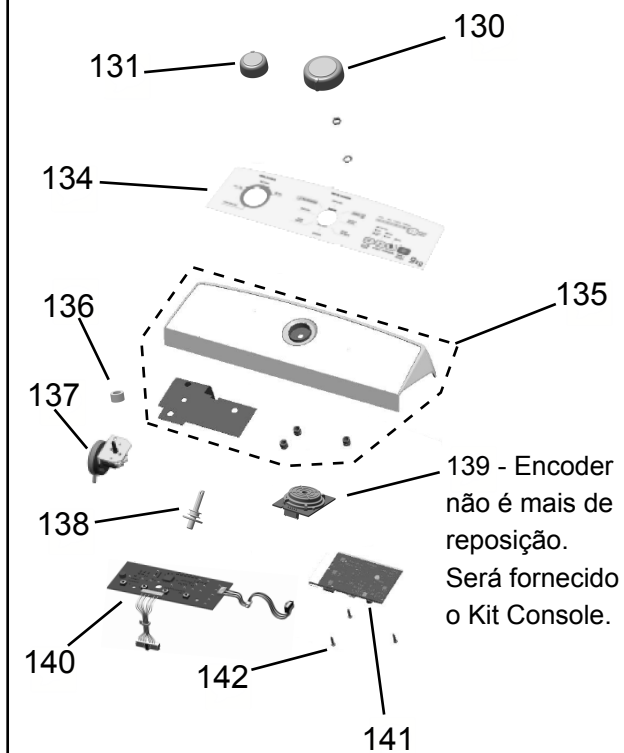

Vista Explodida do Produto

Motivo	Lançamento
Modelo do produto	BWB08AB
Categoria do produto	Lavanderia
Marca do produto	Brastemp
Foto peça	Item com foto irá aparecer o símbolo abaixo: 

**Em caso de dúvida,
entre em contato com
o CDP CÓDIGO:
VIA ATIVIDADE CRM
OU
ATIVIDADE CONEXÃO
SERVIÇOS**

**OBS: Para abrir a foto, clique duas
vezes no símbolo informado!!**

Até Versão de Engenharia 90

A partir da Versão de Engenharia 91