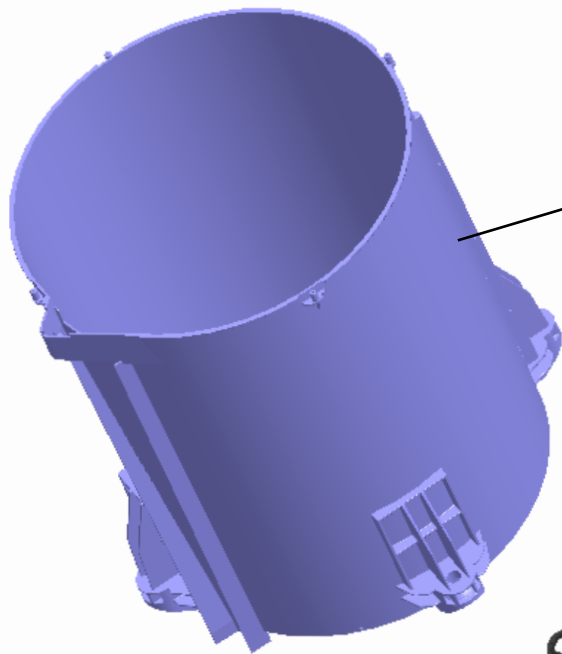

BRASTEMP

CATÁLOGO DE PEÇAS

LAVADORA DE ROUPAS 8KG

BWC08A

Revisão	Motivo	Páginas Alteradas	Elaborado Por	Revisado Por	Data
0.0	NOVO FORMATO VISTA EXPLODIDA	TODAS	ANDERSON D BATISTA	PROCESSOS	23/05/2013

301

312

308

302

303

307

309

310

311

304