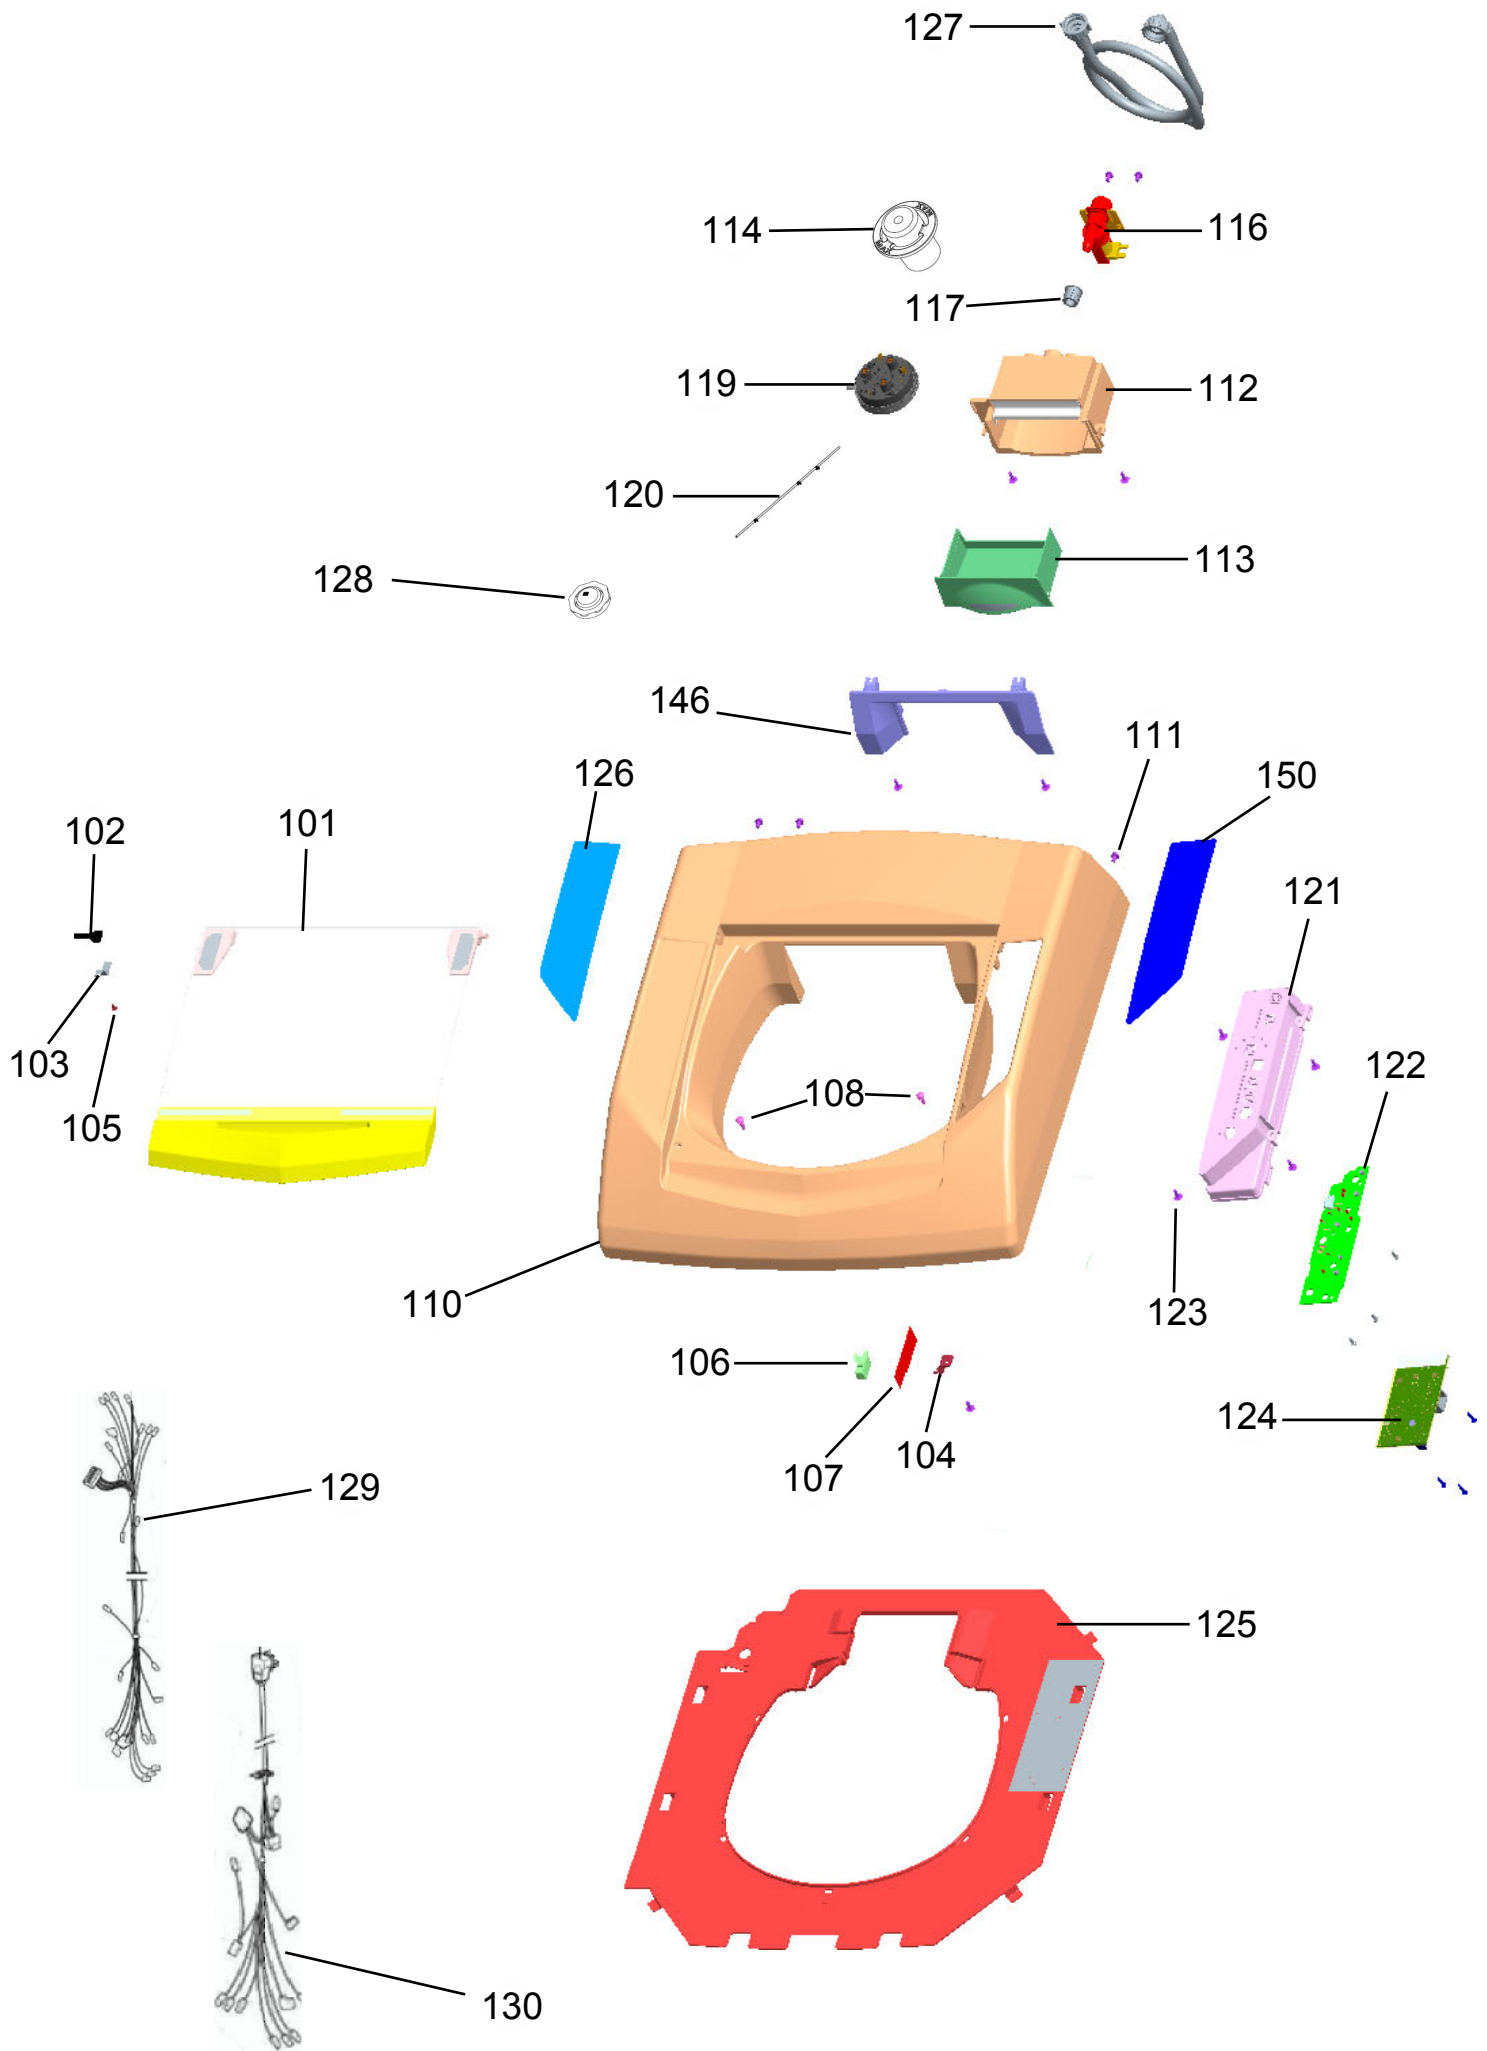

BRASTEMP

CATÁLOGO DE PEÇAS

LAVADORA DE ROUPAS 8KG

BWC08A

Revisão	Motivo	Páginas Alteradas	Elaborado Por	Revisado Por	Data
0.0	NOVO FORMATO VISTA EXPLODIDA	TODAS	ANDERSON D BATISTA	PROCESSOS	23/05/2013

301

312

308

302

303

307

309

310

311

304

305

306