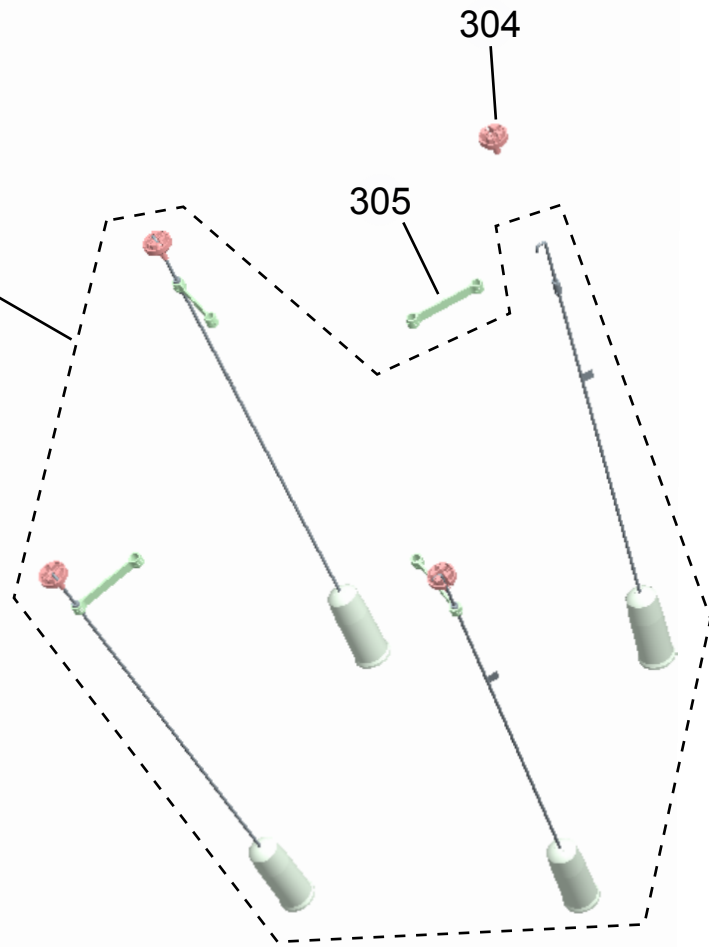

BRASTEMP

CATÁLOGO DE PEÇAS

LAVADORA DE ROUPAS 8KG

BWC08A

Revisão	Motivo	Páginas Alteradas	Elaborado Por	Revisado Por	Data
0.0	NOVO FORMATO VISTA EXPLODIDA	TODAS	ANDERSON D BATISTA	PROCESSOS	23/05/2013

301

312

308

302

303

307

309

310

311

304