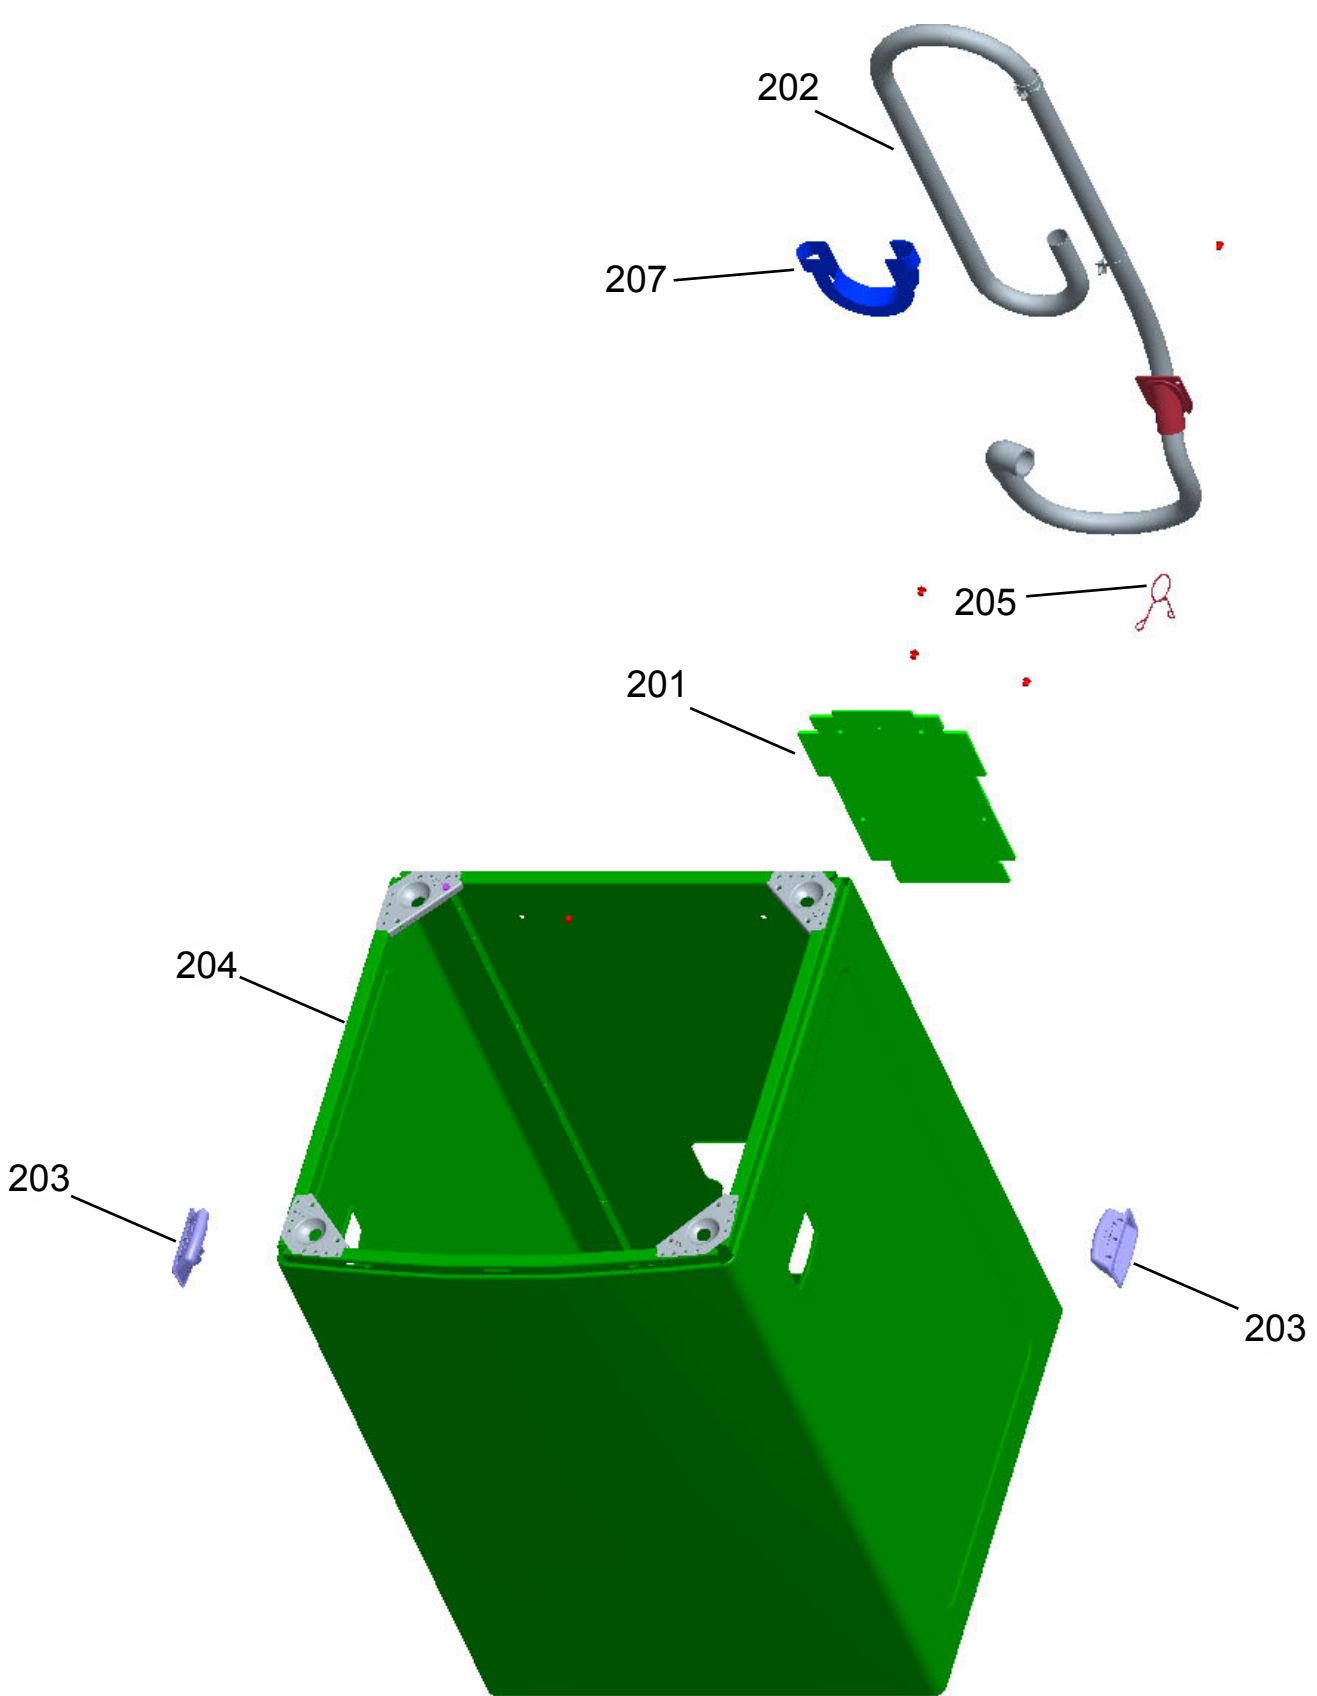

BRASTEMP

CATÁLOGO DE PEÇAS

LAVADORA DE ROUPAS 8KG

BWC08A

Revisão	Motivo	Páginas Alteradas	Elaborado Por	Revisado Por	Data
0.0	NOVO FORMATO VISTA EXPLODIDA	TODAS	ANDERSON D BATISTA	PROCESSOS	23/05/2013

301

312

308

302

303

307

309

310

311

304

305

306