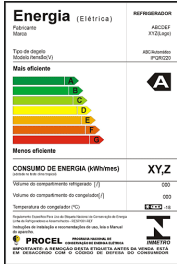

BRASTEMP

CATÁLOGO DE PEÇAS

Lavadora Brastemp 9 Kg Clean

BWC09AB

Revisão	Motivo	Páginas Alteradas	Elaborado Por	Revisado Por	Data
00	Lançamento da Lavadora Brastemp 9 Kg Clean	0	Anderson D Batista	Processos Técnicos	21/11/2013