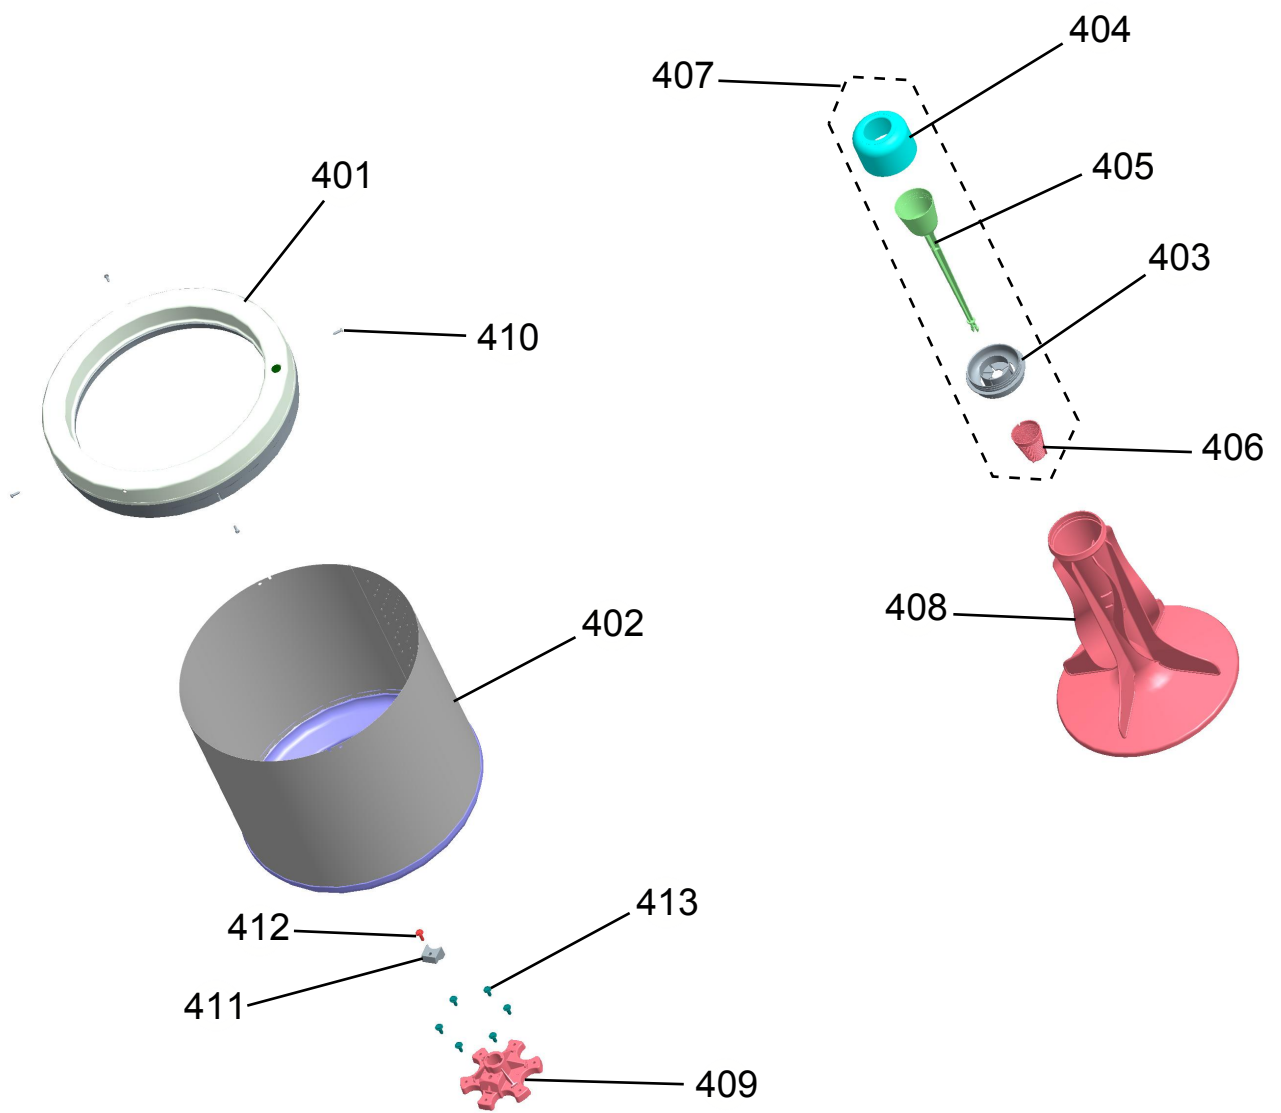

BRASTEMP

CATÁLOGO DE PEÇAS

Lavadora Brastemp 9 Kg Clean

BWC09AB

Revisão	Motivo	Páginas Alteradas	Elaborado Por	Revisado Por	Data
00	Lançamento da Lavadora Brastemp 9 Kg Clean	0	Anderson D Batista	Processos Técnicos	21/11/2013

601

608

602

605

604

603

606

607