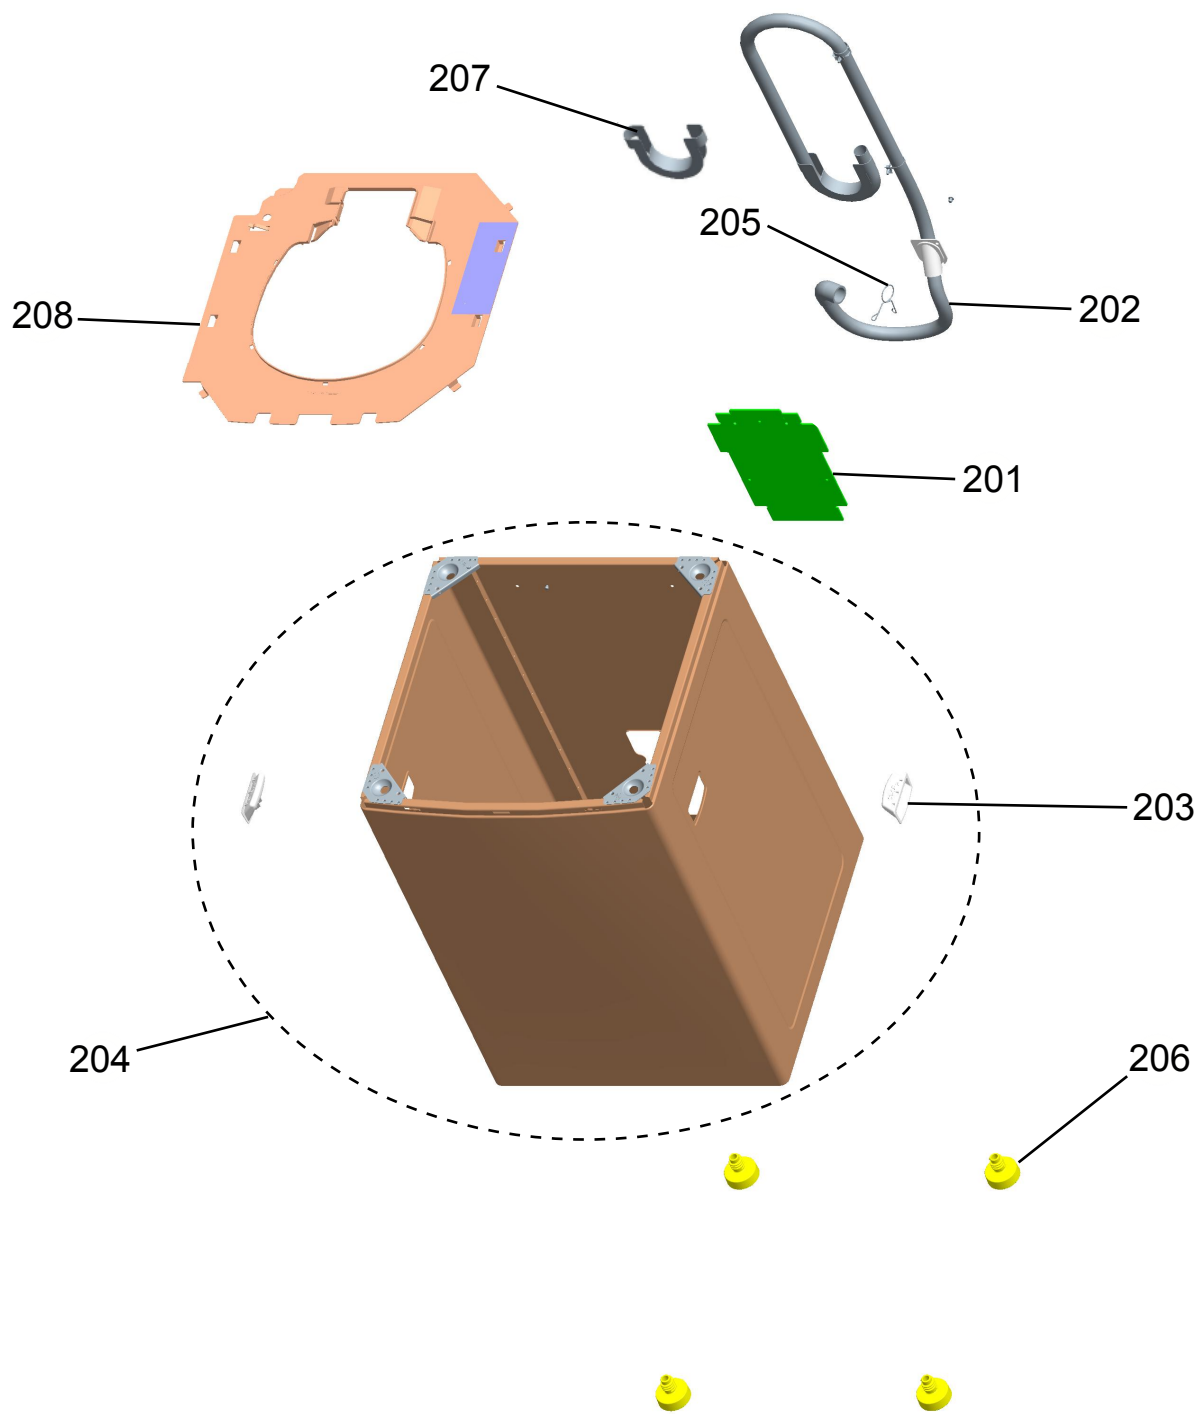

BRASTEMP

CATÁLOGO DE PEÇAS

Lavadora Brastemp 9 Kg Clean

BWC09AB

Revisão	Motivo	Páginas Alteradas	Elaborado Por	Revisado Por	Data
00	Lançamento da Lavadora Brastemp 9 Kg Clean	0	Anderson D Batista	Processos Técnicos	21/11/2013

601

608

602

605

604

603

606

607