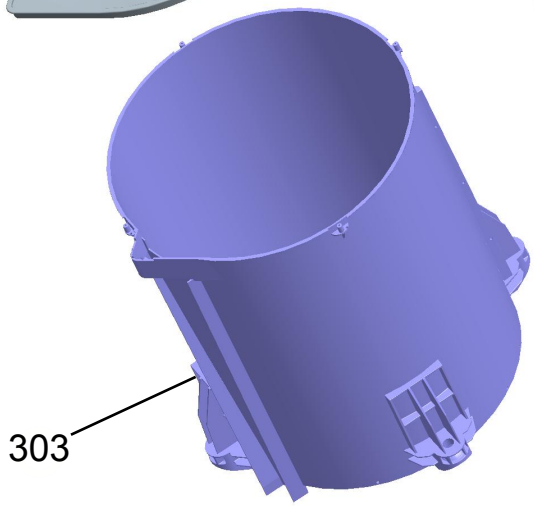

BRASTEMP

CATÁLOGO DE PEÇAS

Lavadora Brastemp 9 Kg Clean

BWC09AB

Revisão	Motivo	Páginas Alteradas	Elaborado Por	Revisado Por	Data
00	Lançamento da Lavadora Brastemp 9 Kg Clean	0	Anderson D Batista	Processos Técnicos	21/11/2013

601

608

602

605

604

603

606

607