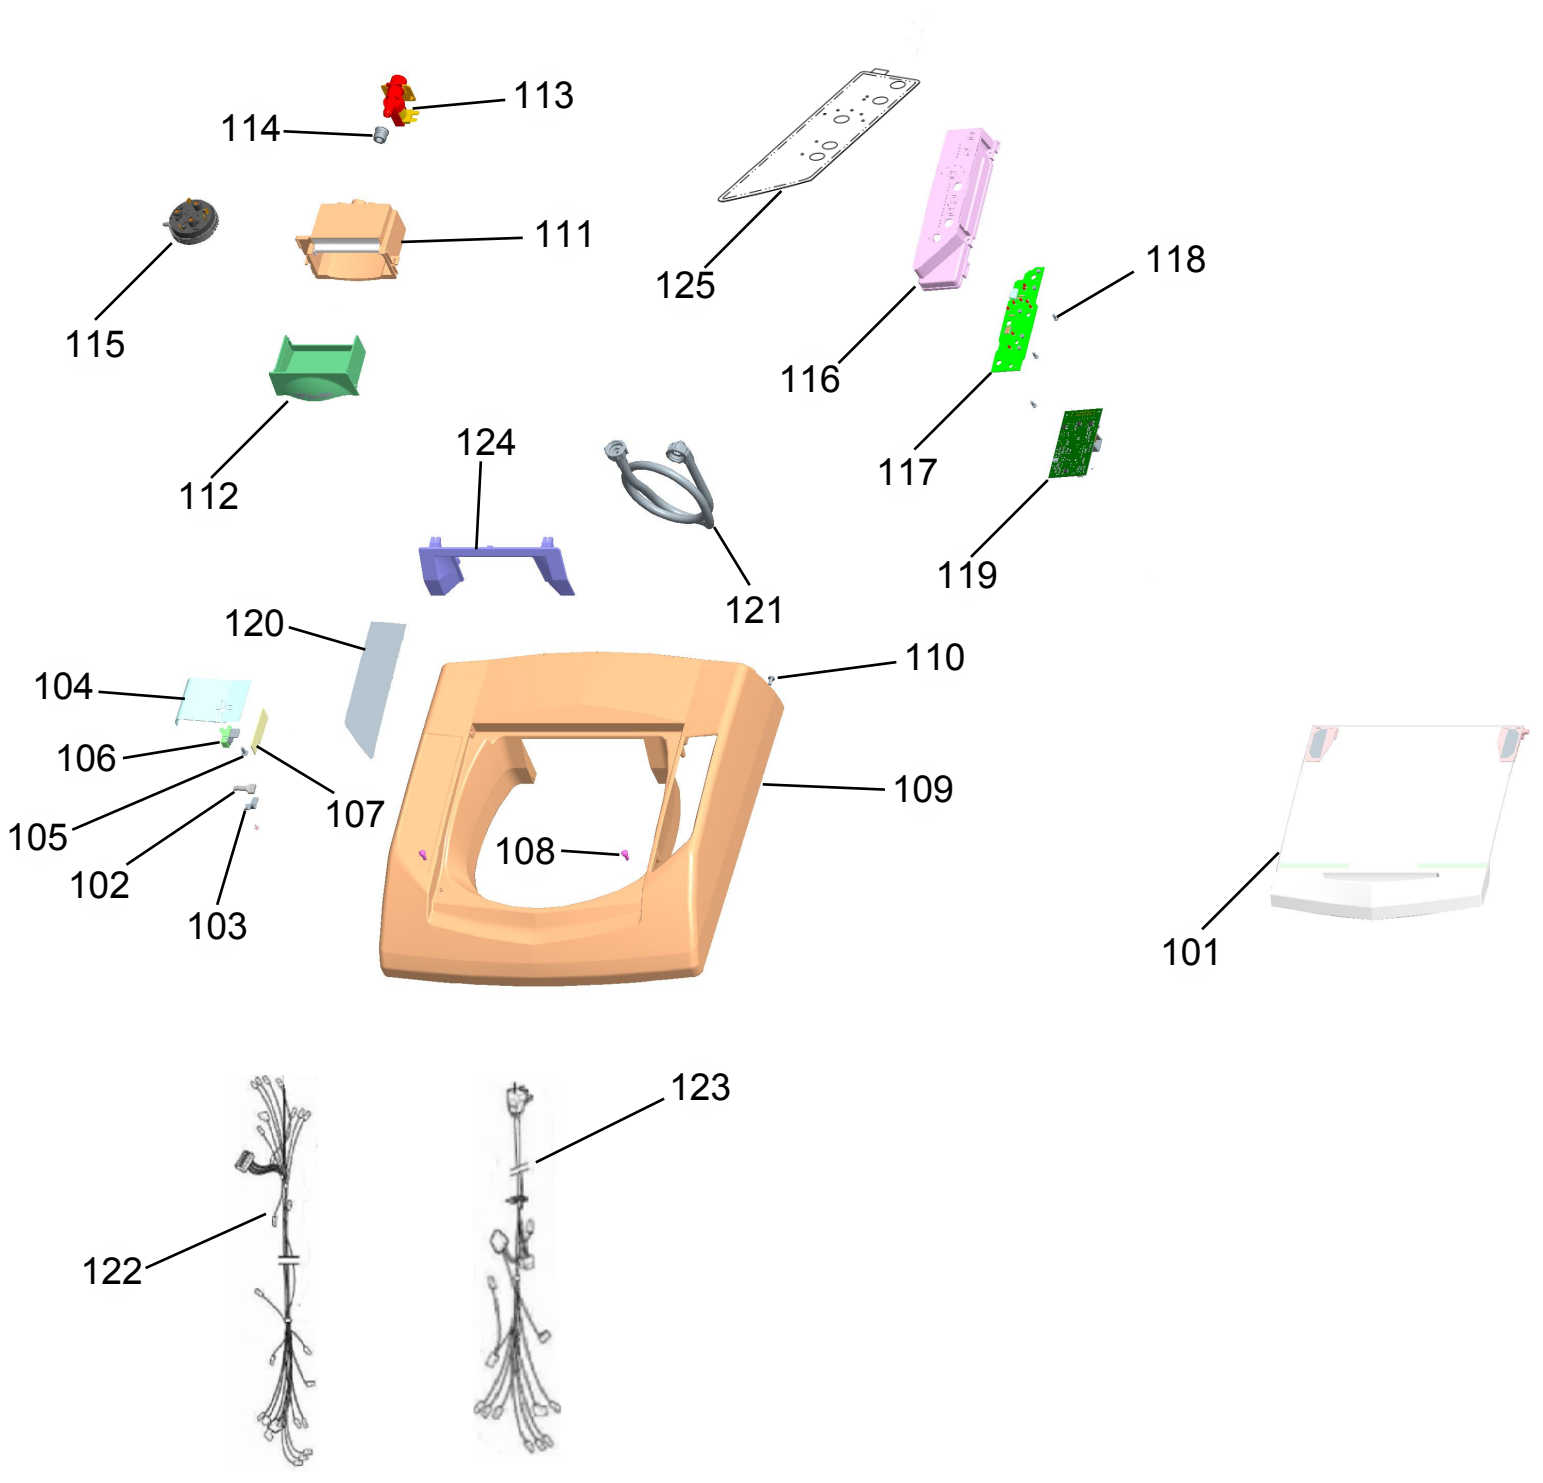

BRASTEMP

CATÁLOGO DE PEÇAS

Lavadora Brastemp 9 Kg Clean

BWC09AB

Revisão	Motivo	Páginas Alteradas	Elaborado Por	Revisado Por	Data
00	Lançamento da Lavadora Brastemp 9 Kg Clean	0	Anderson D Batista	Processos Técnicos	21/11/2013

601

608

602

605

604

603

606

607