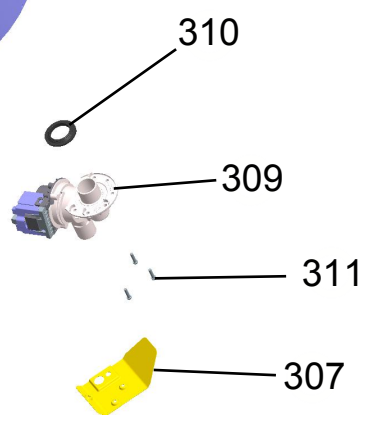

BRASTEMP

CATÁLOGO DE PEÇAS

Lavadora Brastemp 9 Kg Clean

BWC09AB

Revisão	Motivo	Páginas Alteradas	Elaborado Por	Revisado Por	Data
00	Lançamento da Lavadora Brastemp 9 Kg Clean	0	Anderson D Batista	Processos Técnicos	21/11/2013