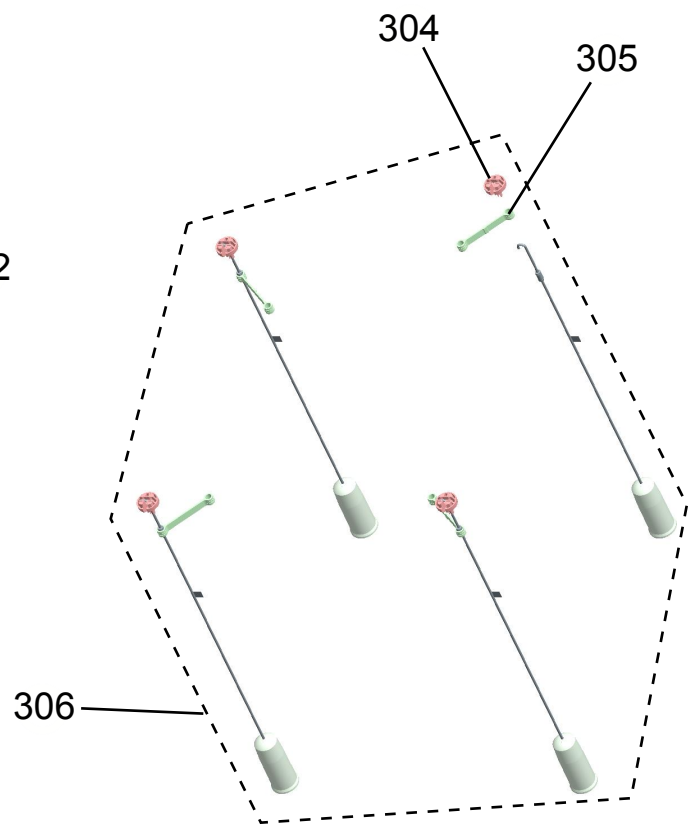

BRASTEMP

CATÁLOGO DE PEÇAS

Lavadora Brastemp 9 Kg Clean

BWC09AB

Revisão	Motivo	Páginas Alteradas	Elaborado Por	Revisado Por	Data
00	Lançamento da Lavadora Brastemp 9 Kg Clean	0	Anderson D Batista	Processos Técnicos	21/11/2013

601

608

602

605

604

603

606

607