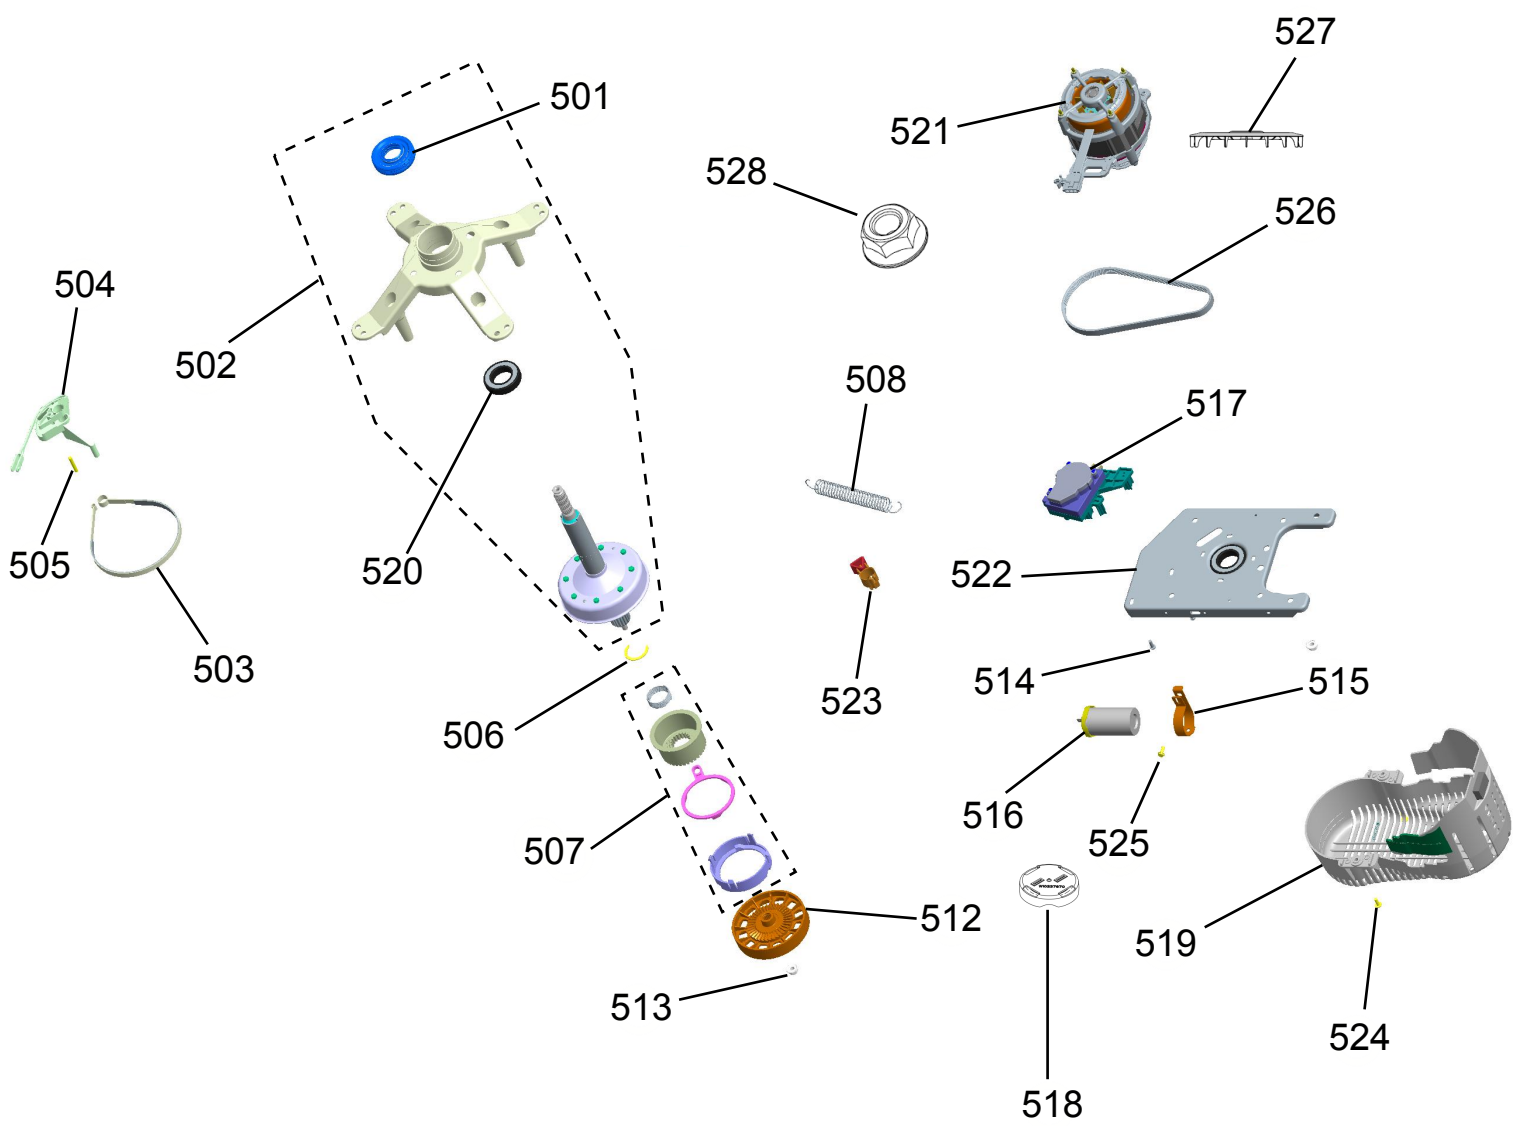

BRASTEMP

CATÁLOGO DE PEÇAS

Lavadora Brastemp 9 Kg Clean

BWC09AB

Revisão	Motivo	Páginas Alteradas	Elaborado Por	Revisado Por	Data
00	Lançamento da Lavadora Brastemp 9 Kg Clean	0	Anderson D Batista	Processos Técnicos	21/11/2013

601

608

602

605

604

603

606

607