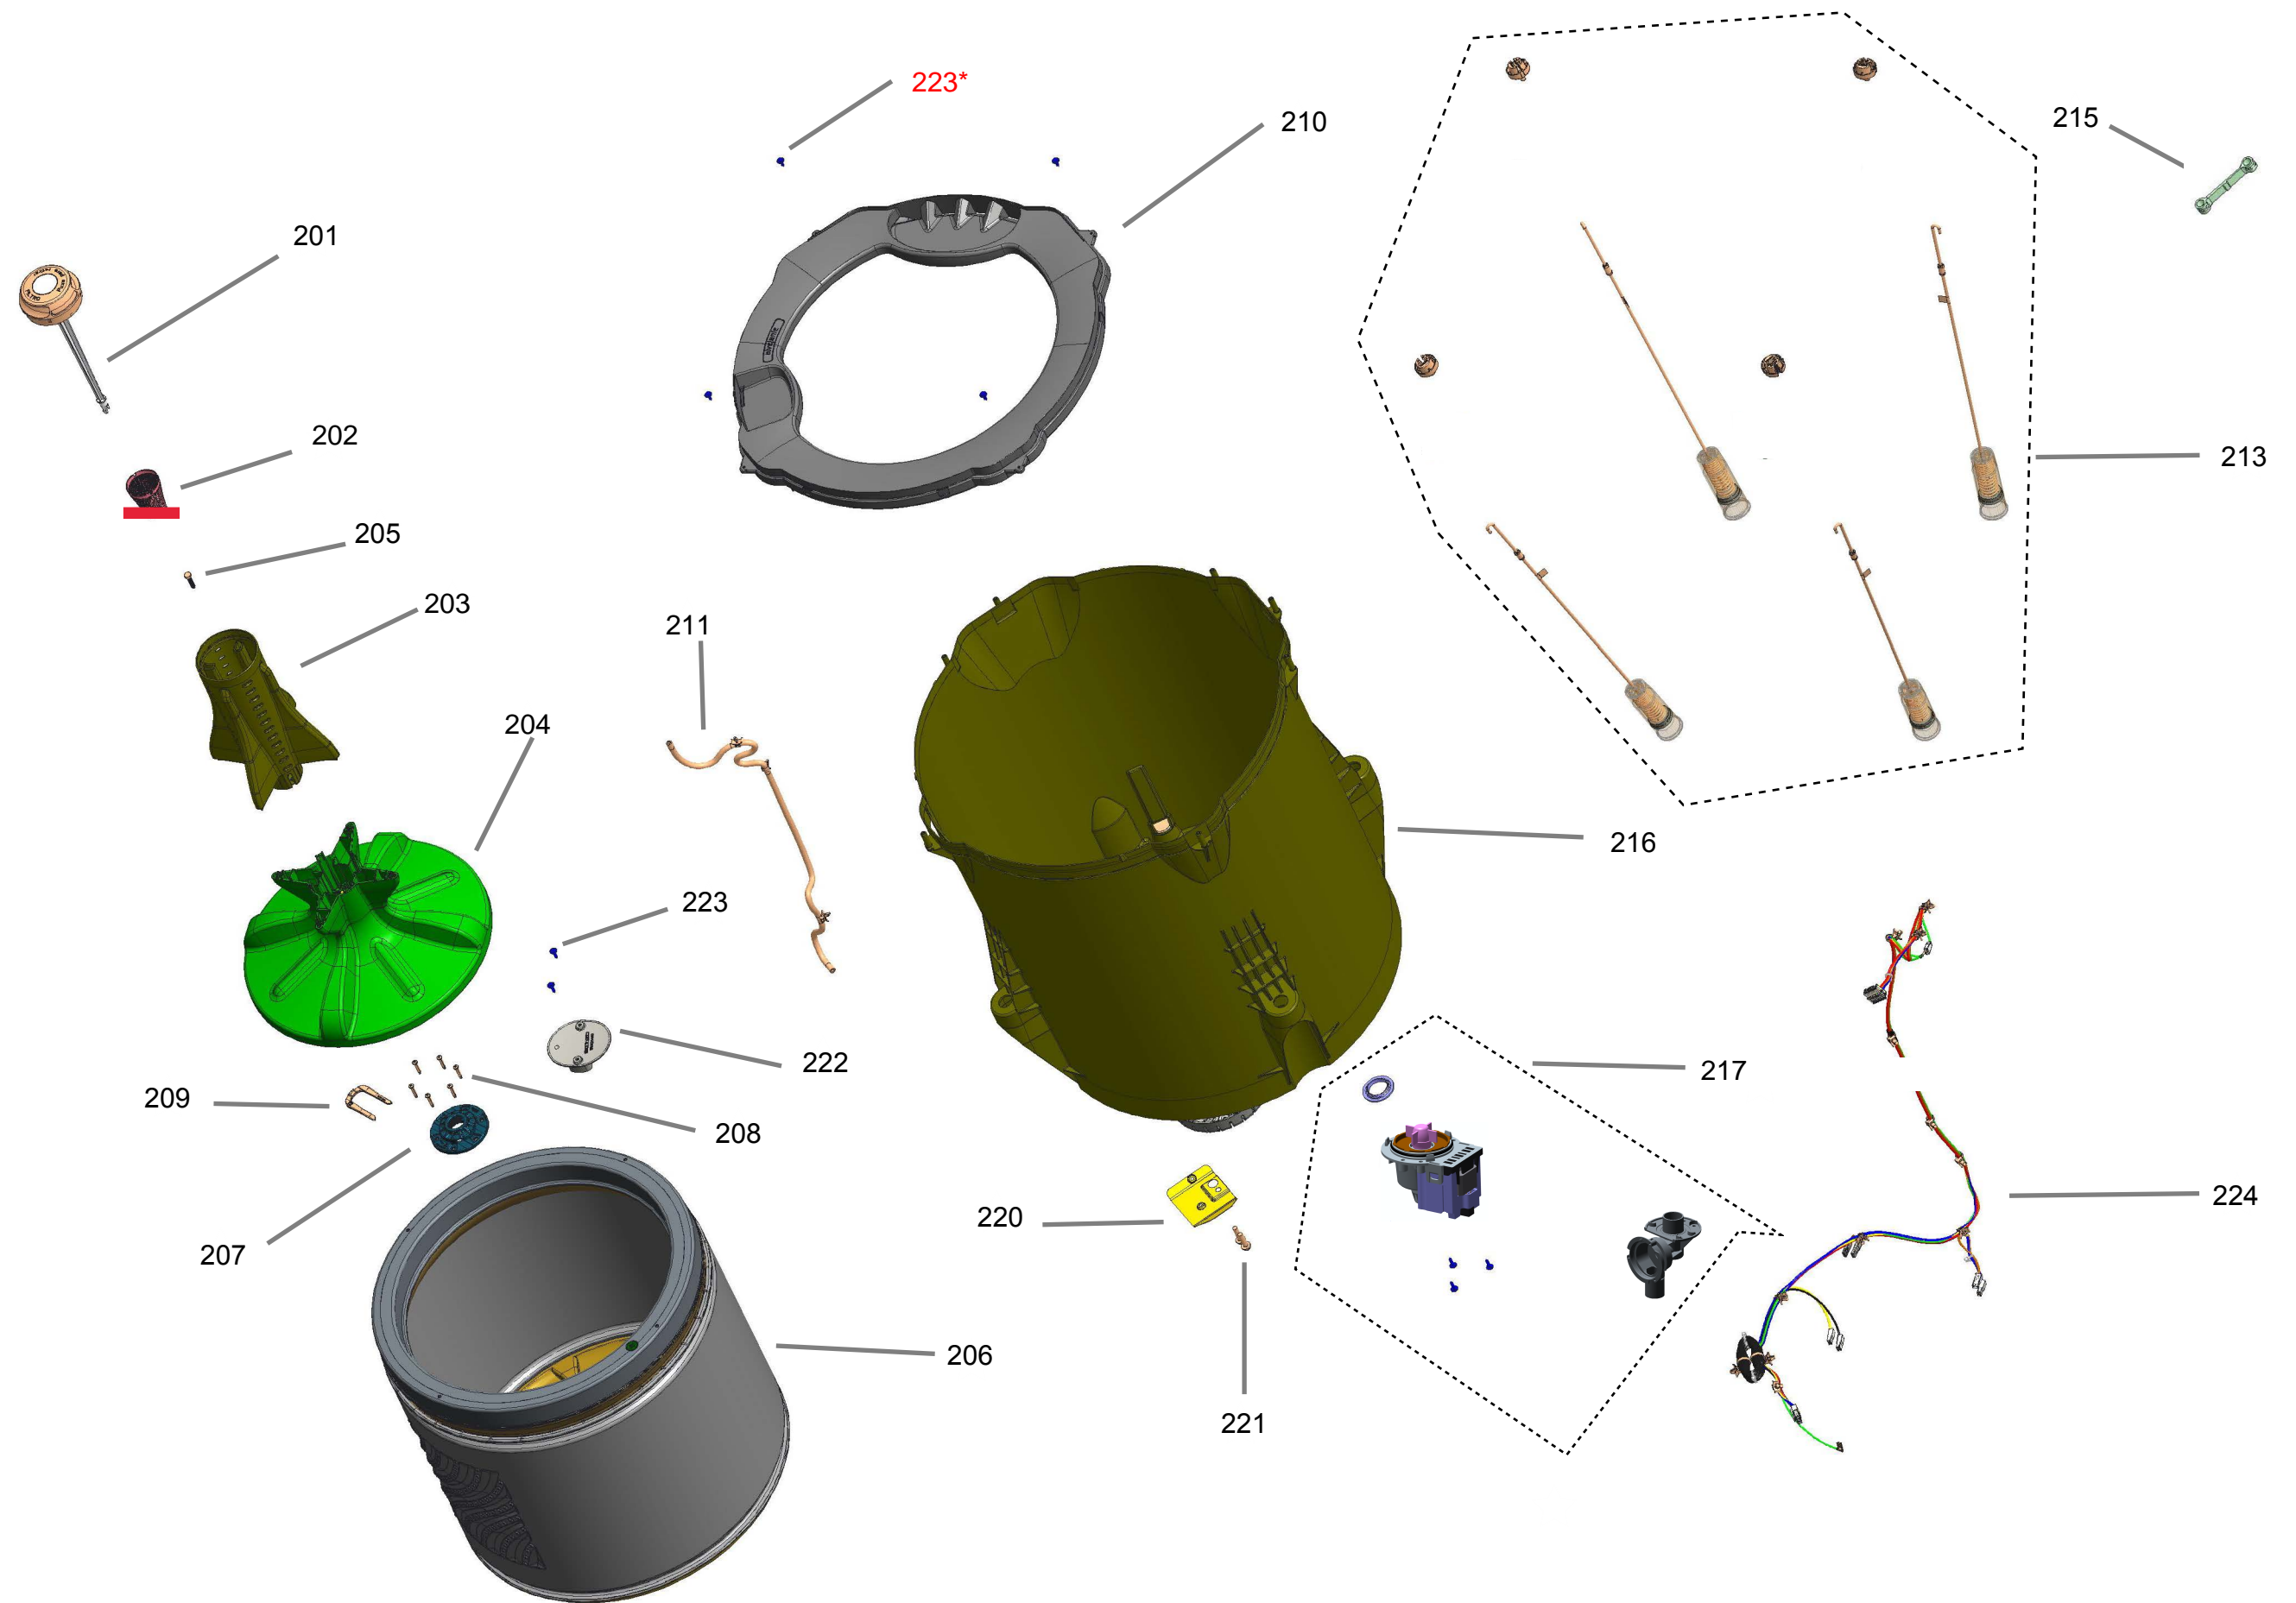

BRASTEMP

CATÁLOGO DE PEÇAS

Lavadora Brastemp 15kg

BWH15AB

Revisão	Motivo	Páginas Alteradas	Elaborado Por	Revisado Por	Data
Clique aqui para digitar texto.	Clique aqui para digitar texto.	Clique aqui para digitar texto.	Clique aqui para digitar texto.	Clique aqui para digitar texto.	Clique aqui para digitar texto.

TABELA COM VERSÕES DE ENGENHARIA

Referência	Versão de Engenharia	Código Peça	Descrição
224	00;10;20;30	W10636782	REDE ELÉTRICA INFERIOR
	40;50;60;70	W11159100	REDE ELÉTRICA INFERIOR

TABELA COM VERSÕES DE ENGENHARIA

Referência	Versão de Engenharia	Código Peça	Descrição
305	00;10;20;30	326001560	MOLA DO FREIO
	40;50;60;70	W11133233	MOLA DO FREIO 40N
306	00	326000208	BANDA DO FREIO CJ
	10;20;30;40;50;60;70	W10827996	BANDA DO FREIO CJ

TABELA COM VERSÕES DE ENGENHARIA

Referência	Versão de Engenharia	Código Peça	Descrição
308	00;10	W10488047	MOTOR DA LAVADORA 127V CJ
	20;30;40;50;60;70	W11122623	MOTOR DA LAVADORA 1/4CV 127V
309	00	W10279005	ARMADOR DO FREIO - KB
	10;20;30;40;50;60;70	W10836740	ARMADOR DO FREIO
310	00;10;20;30	W10518616	ATUADOR DE FREIO 127V
	40;50;60;70	W10920745	ATUADOR DE FREIO 127V