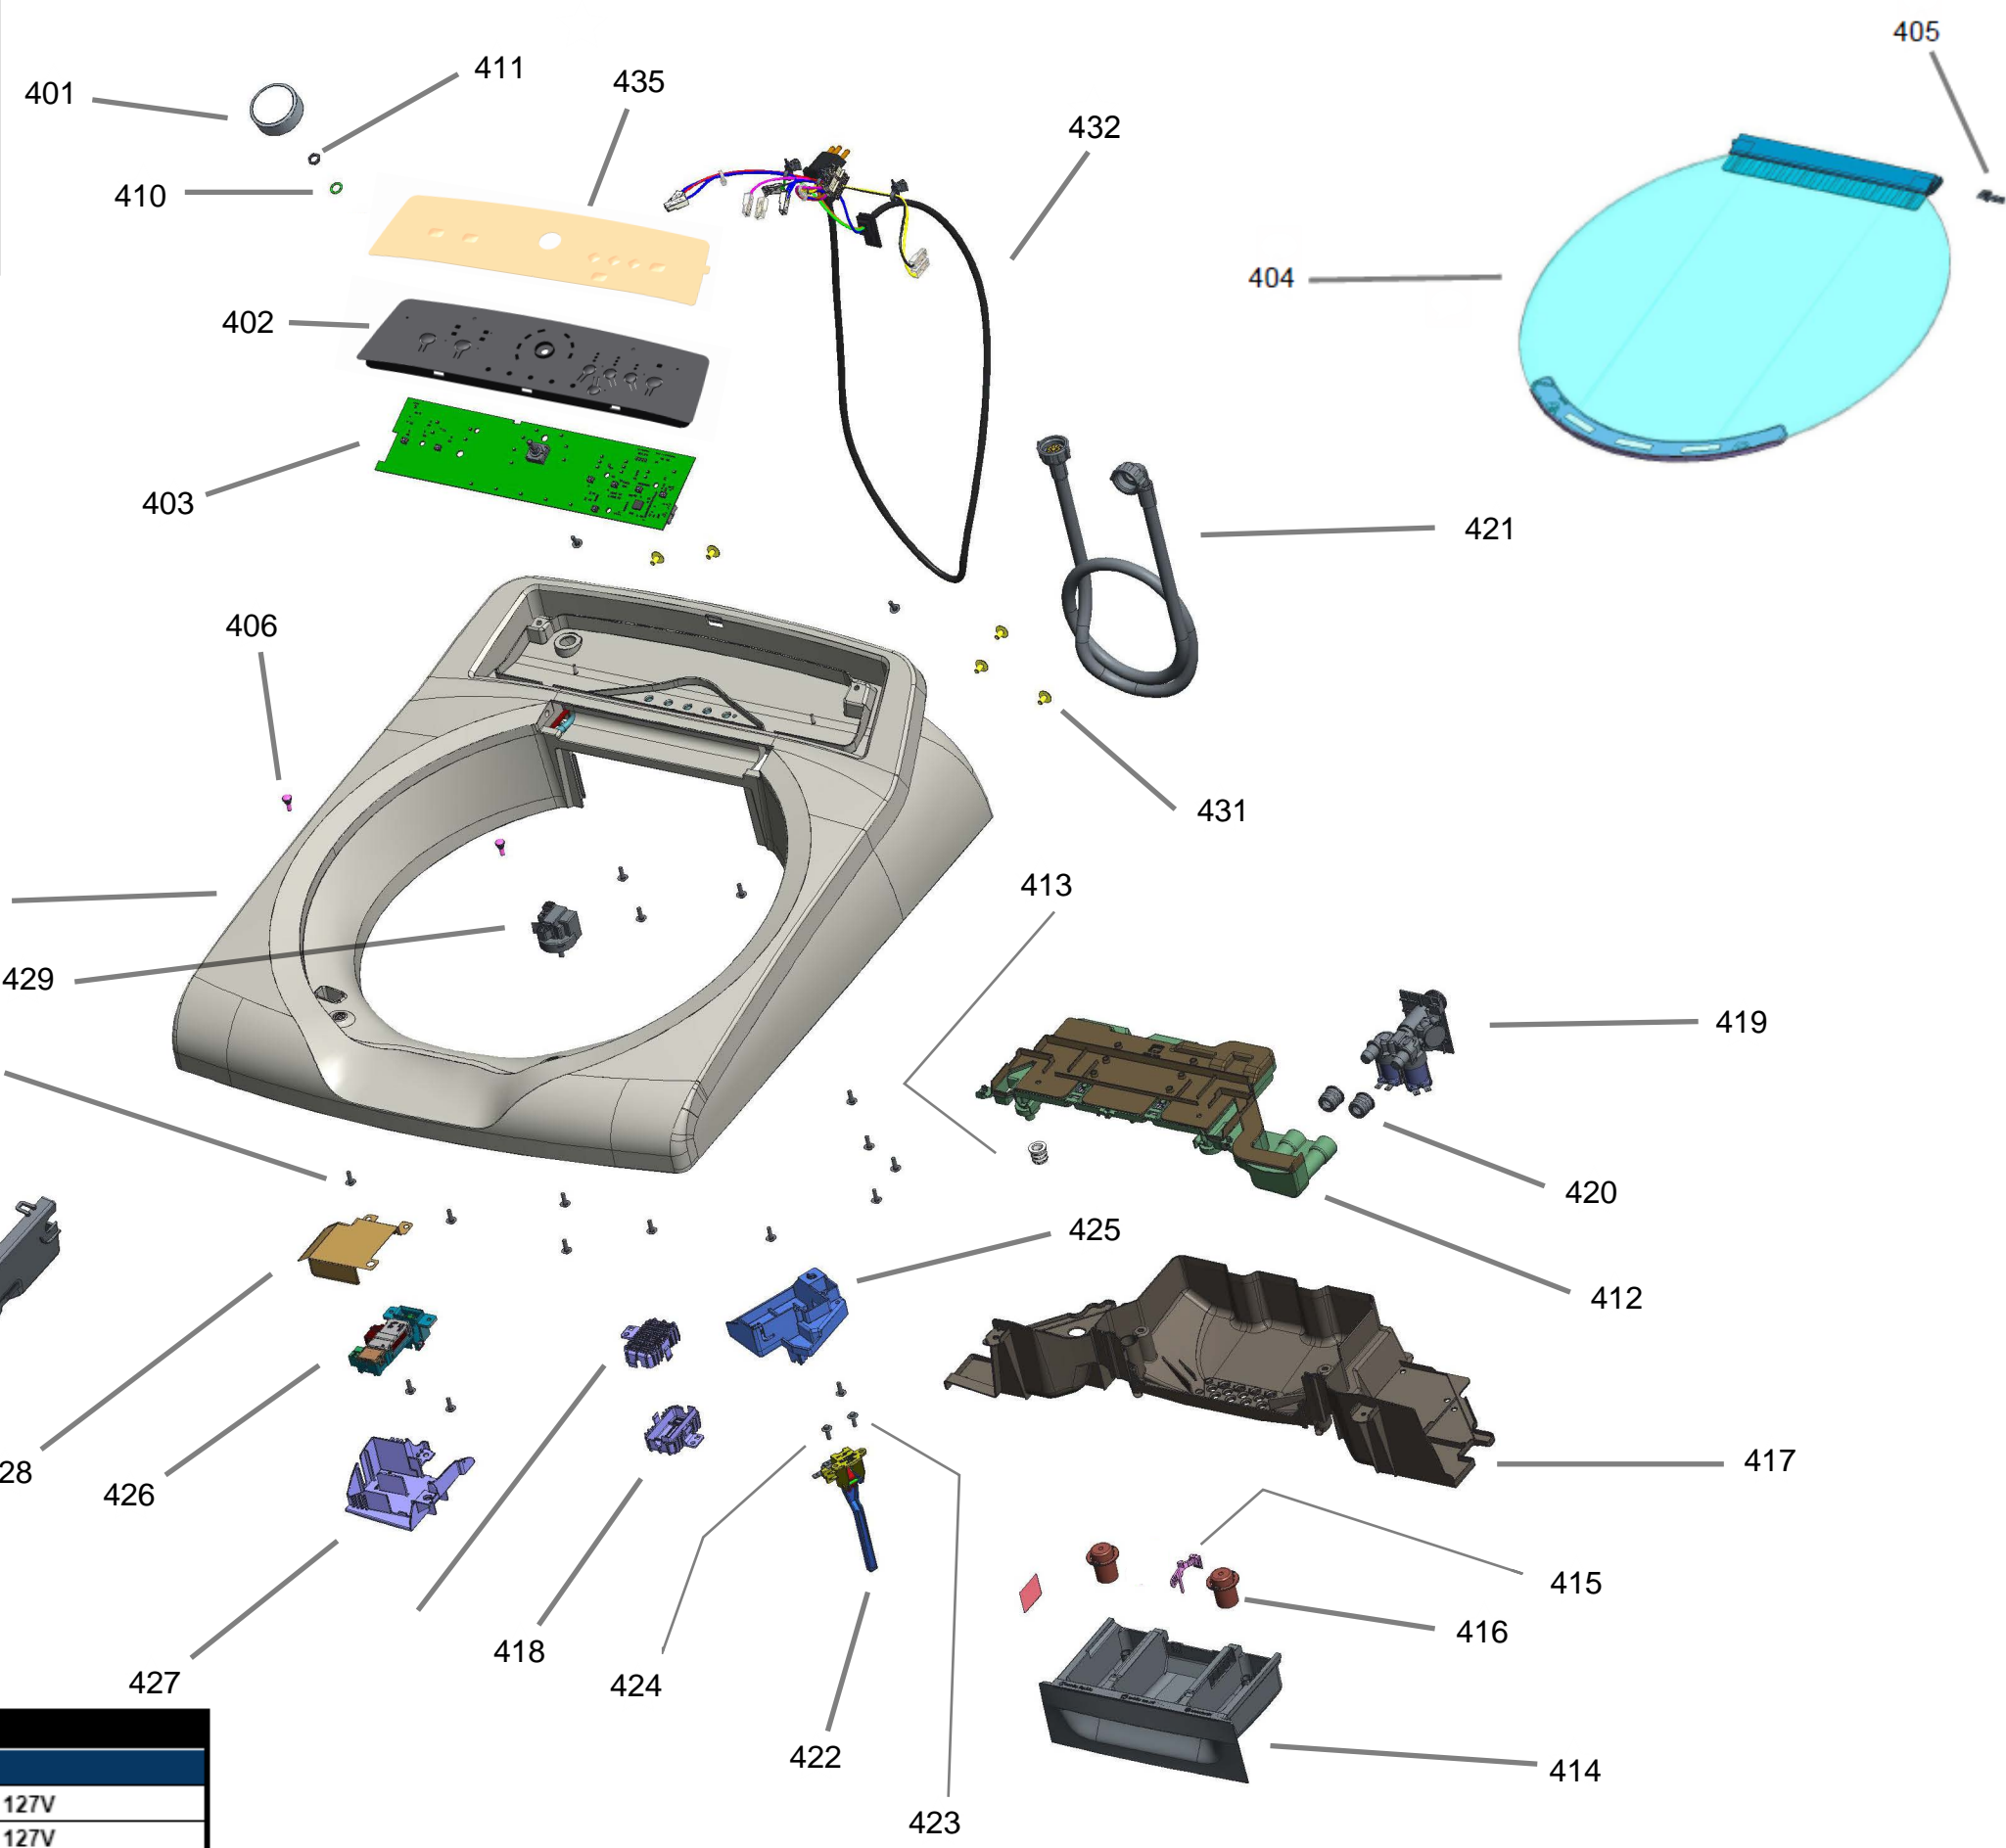

TABELA COM VERSÕES DE ENGENHARIA			
Referência	Versão de Engenharia	Código Peça	Descrição
401	00;10;20;30;40;50	W10468431	CJ BOTAO ENCODER (BLACK)
	60;70	W10838426	BOTAO ENCODER
402	00;10;20;30	W11372415	CONSOLE E PAINEL DECORATIVO KIT
	40;50	W11372416	CONSOLE E PAINEL DECORATIVO KIT
	60;70	W11342048	CONSOLE E PAINEL DECORATIVO CJ
403	00;10;20;30	W10640425	PLACA DE INTERFACE BIVOLT
	40;50	W11161214	PLACA DE INTERFACE BIVOLT HALLEY H1
433	60;70	W11340256	KIT PLACAS ELETRONICAS 127V