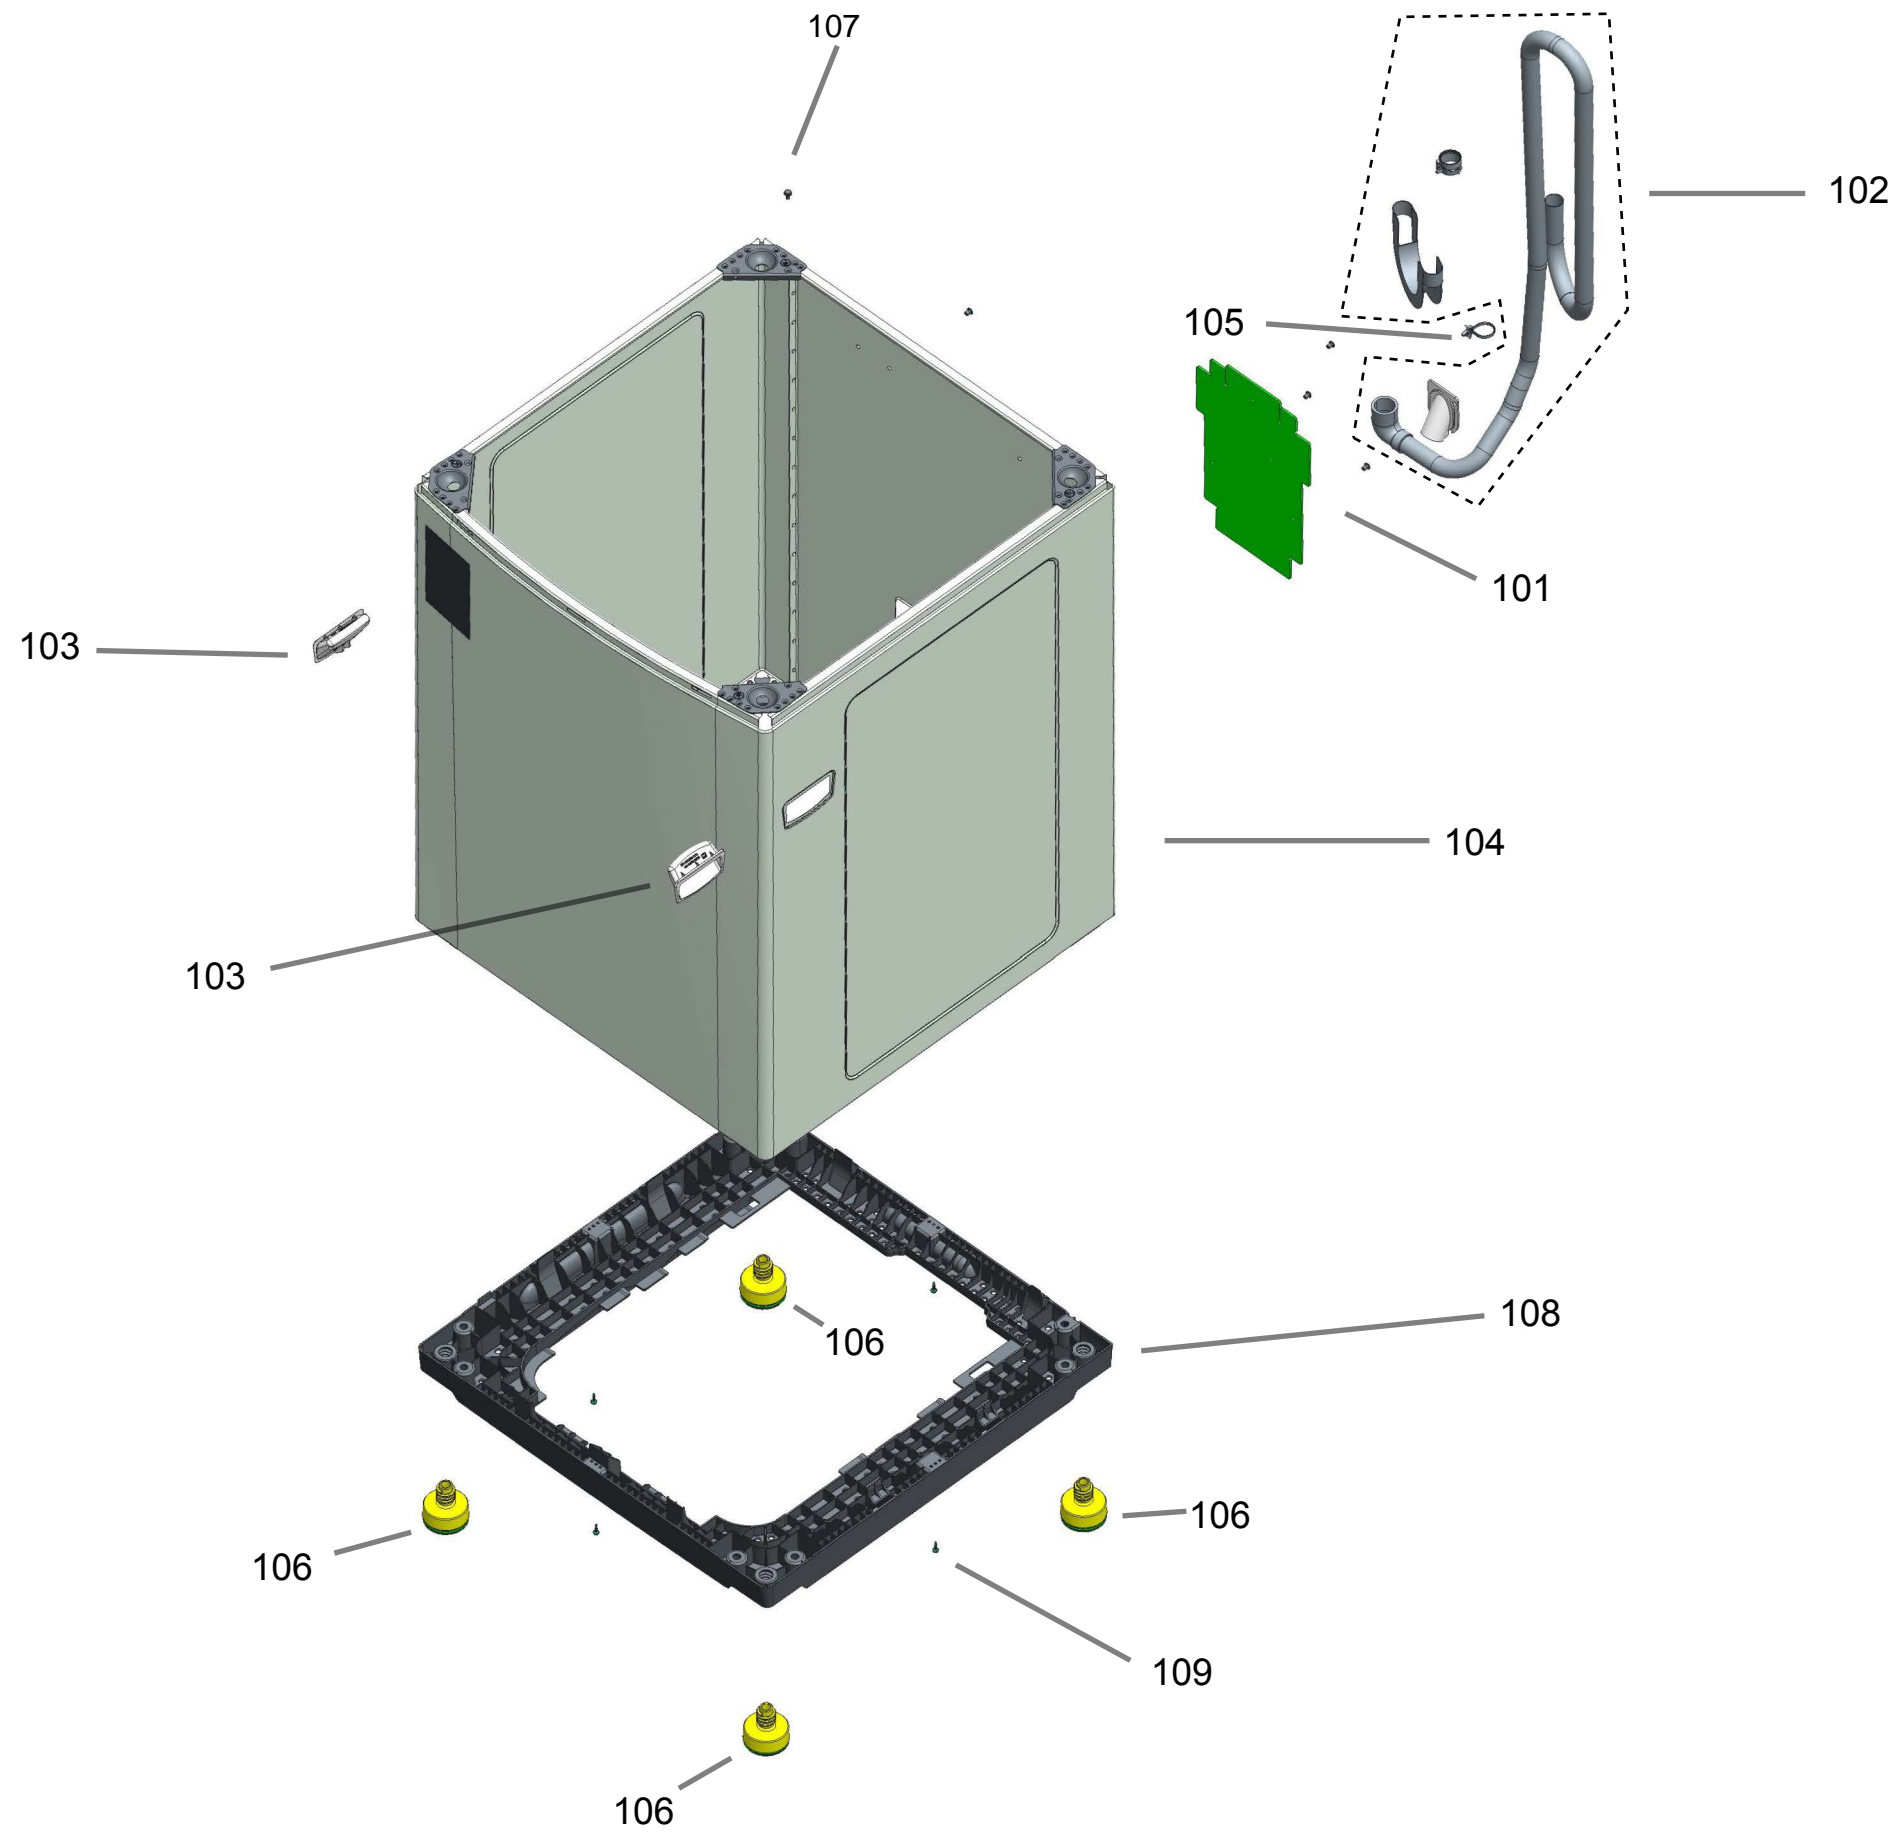

BRASTEMP

CATÁLOGO DE PEÇAS

Lavadora Brastemp 15kg

BWH15AB

Revisão	Motivo	Páginas Alteradas	Elaborado Por	Revisado Por	Data
Clique aqui para digitar texto.	Clique aqui para digitar texto.	Clique aqui para digitar texto.	Clique aqui para digitar texto.	Clique aqui para digitar texto.	Clique aqui para digitar texto.

TABELA COM VERSÕES DE ENGENHARIA

Referência	Versão de Engenharia	Código Peça	Descrição
224	00;10;20;30	W10636782	REDE ELÉTRICA INFERIOR
	40;50;60;70	W11159100	REDE ELÉTRICA INFERIOR

TABELA COM VERSÕES DE ENGENHARIA

Referência	Versão de Engenharia	Código Peça	Descrição
305	00;10;20;30	326001560	MOLA DO FREIO
	40;50;60;70	W11133233	MOLA DO FREIO 40N
306	00	326000208	BANDA DO FREIO CJ
	10;20;30;40;50;60;70	W10827996	BANDA DO FREIO CJ

TABELA COM VERSÕES DE ENGENHARIA

Referência	Versão de Engenharia	Código Peça	Descrição
308	00;10	W10488047	MOTOR DA LAVADORA 127V CJ
	20;30;40;50;60;70	W11122623	MOTOR DA LAVADORA 1/4CV 127V
309	00	W10279005	ARMADOR DO FREIO - KB
	10;20;30;40;50;60;70	W10836740	ARMADOR DO FREIO
310	00;10;20;30	W10518616	ATUADOR DE FREIO 127V
	40;50;60;70	W10920745	ATUADOR DE FREIO 127V