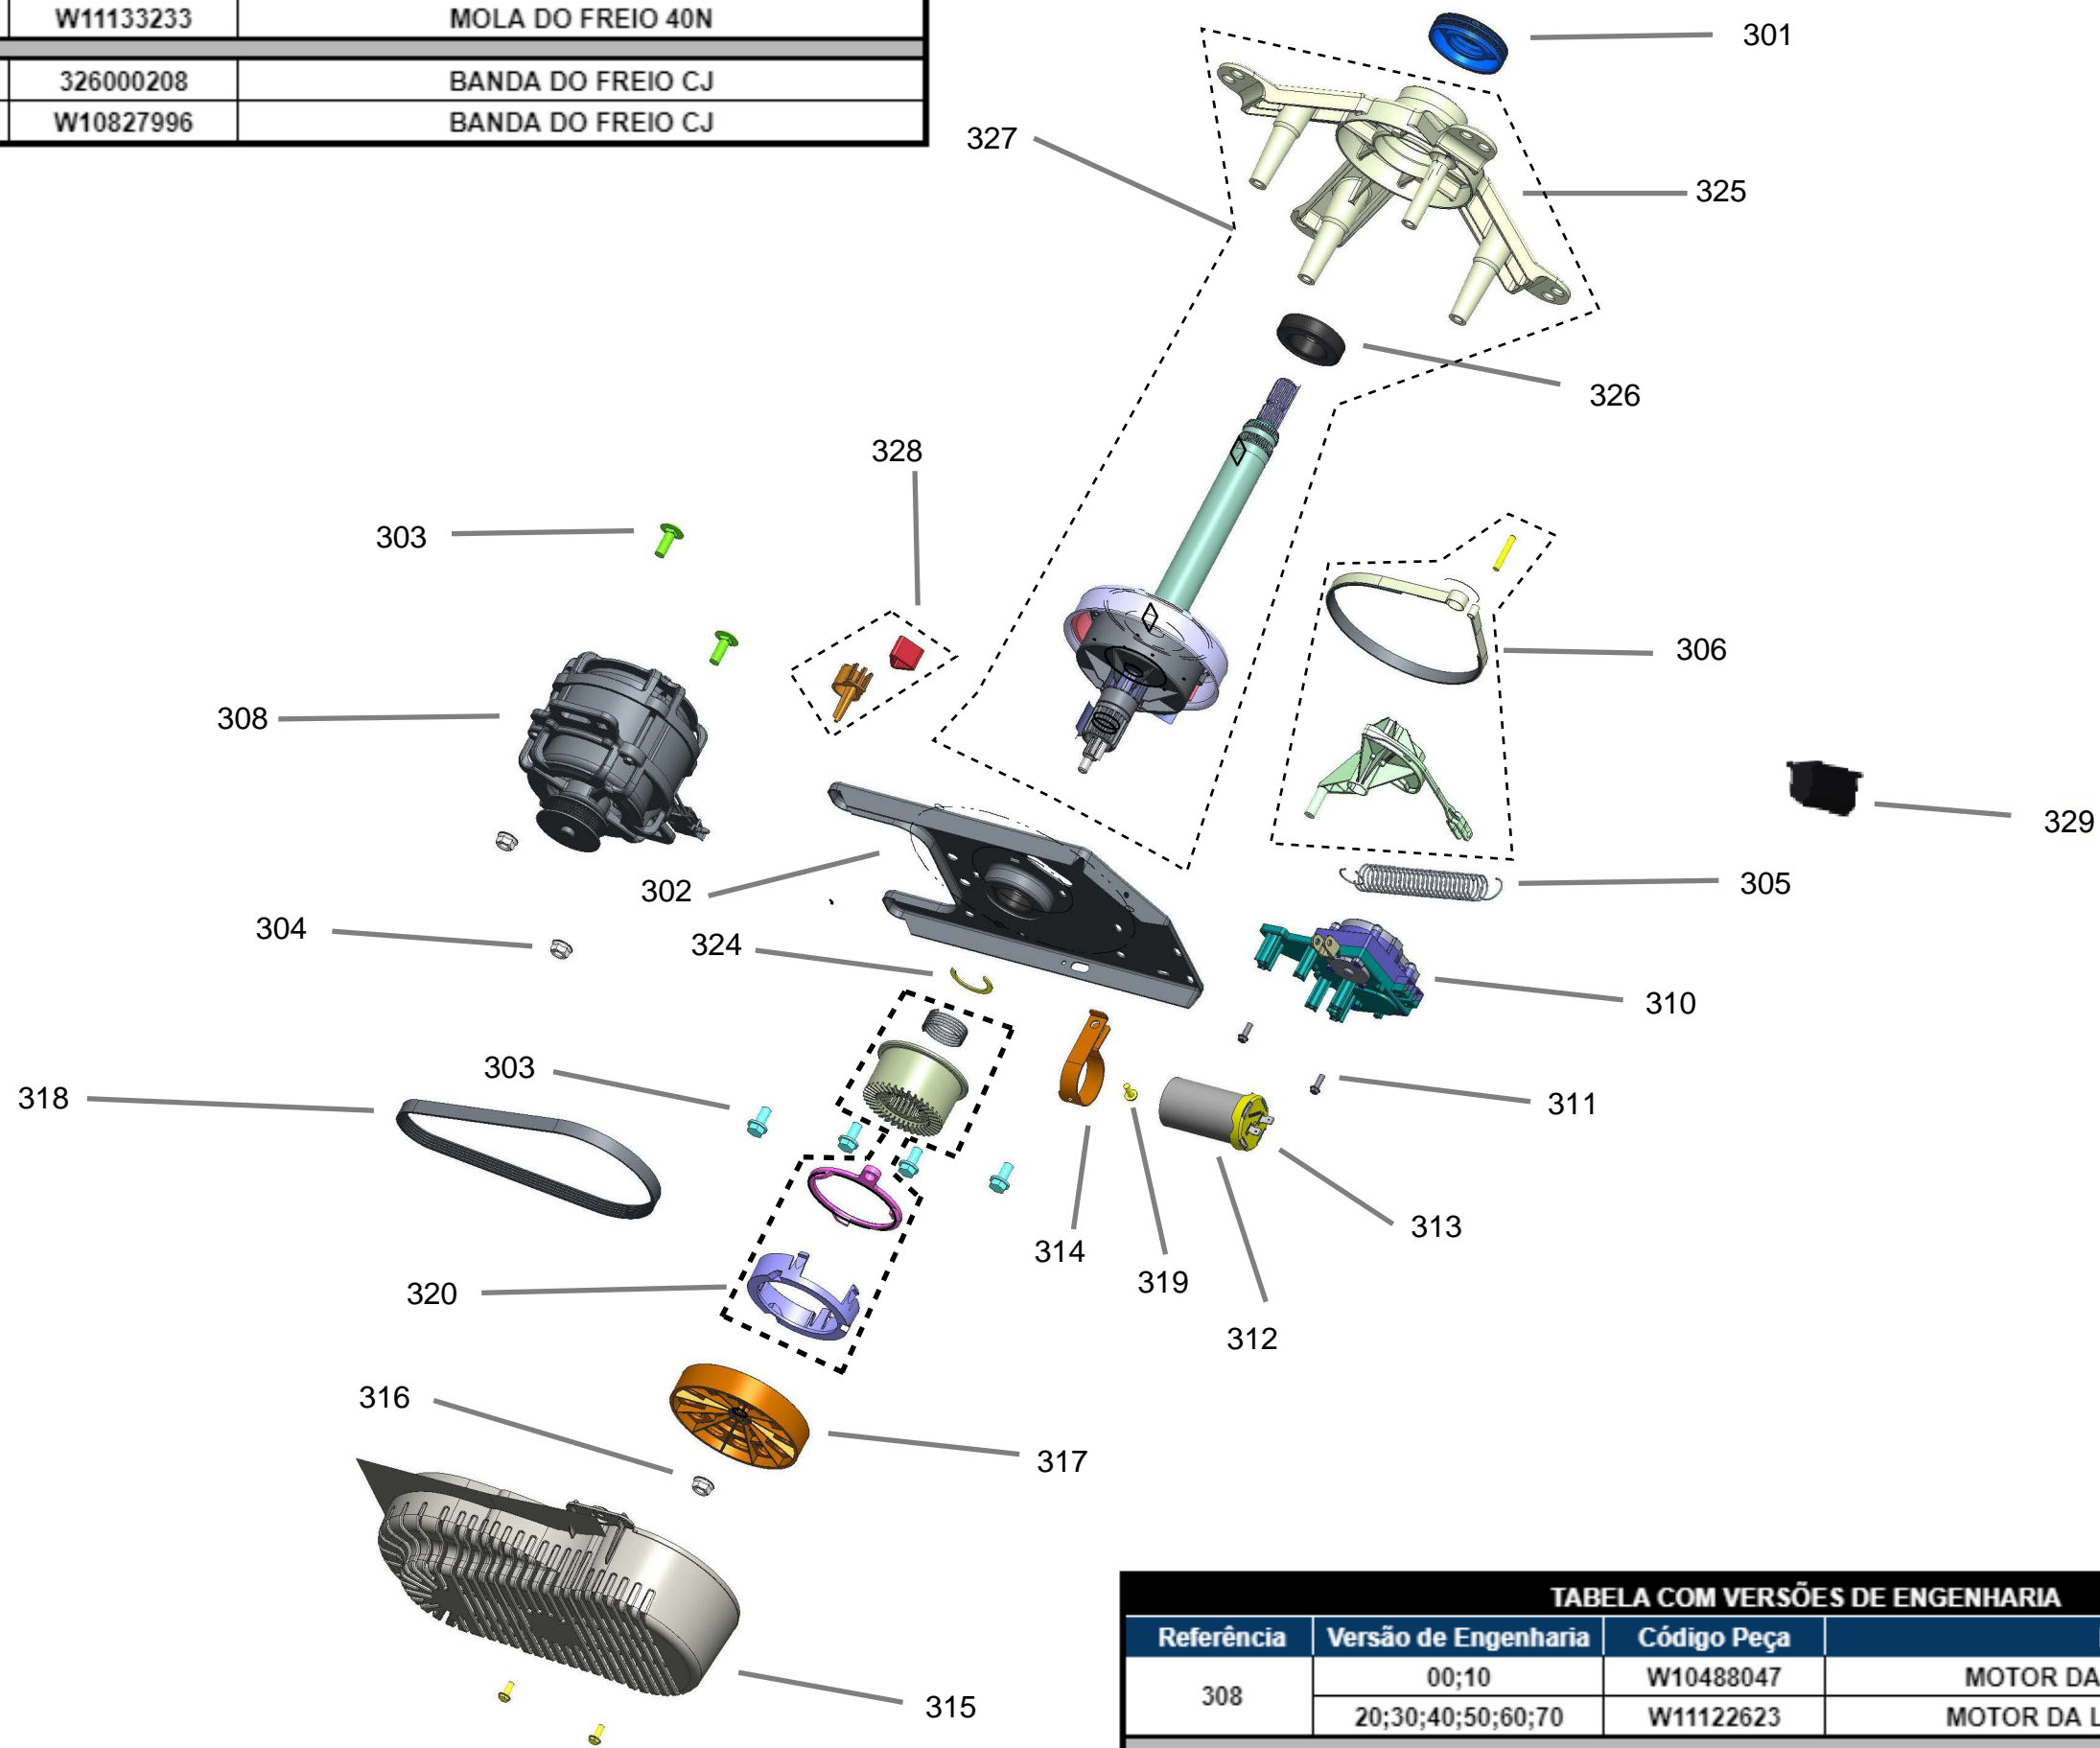

TABELA COM VERSÕES DE ENGENHARIA

Referência	Versão de Engenharia	Código Peça	Descrição
224	00;10;20;30	W10636782	REDE ELÉTRICA INFERIOR
	40;50;60;70	W11159100	REDE ELÉTRICA INFERIOR

TABELA COM VERSÕES DE ENGENHARIA

Referência	Versão de Engenharia	Código Peça	Descrição
305	00;10;20;30	326001560	MOLA DO FREIO
	40;50;60;70	W11133233	MOLA DO FREIO 40N
306	00	326000208	BANDA DO FREIO CJ
	10;20;30;40;50;60;70	W10827996	BANDA DO FREIO CJ

TABELA COM VERSÕES DE ENGENHARIA

Referência	Versão de Engenharia	Código Peça	Descrição
308	00;10	W10488047	MOTOR DA LAVADORA 127V CJ
	20;30;40;50;60;70	W11122623	MOTOR DA LAVADORA 1/4CV 127V
309	00	W10279005	ARMADOR DO FREIO - KB
	10;20;30;40;50;60;70	W10836740	ARMADOR DO FREIO
310	00;10;20;30	W10518616	ATUADOR DE FREIO 127V
	40;50;60;70	W10920745	ATUADOR DE FREIO 127V