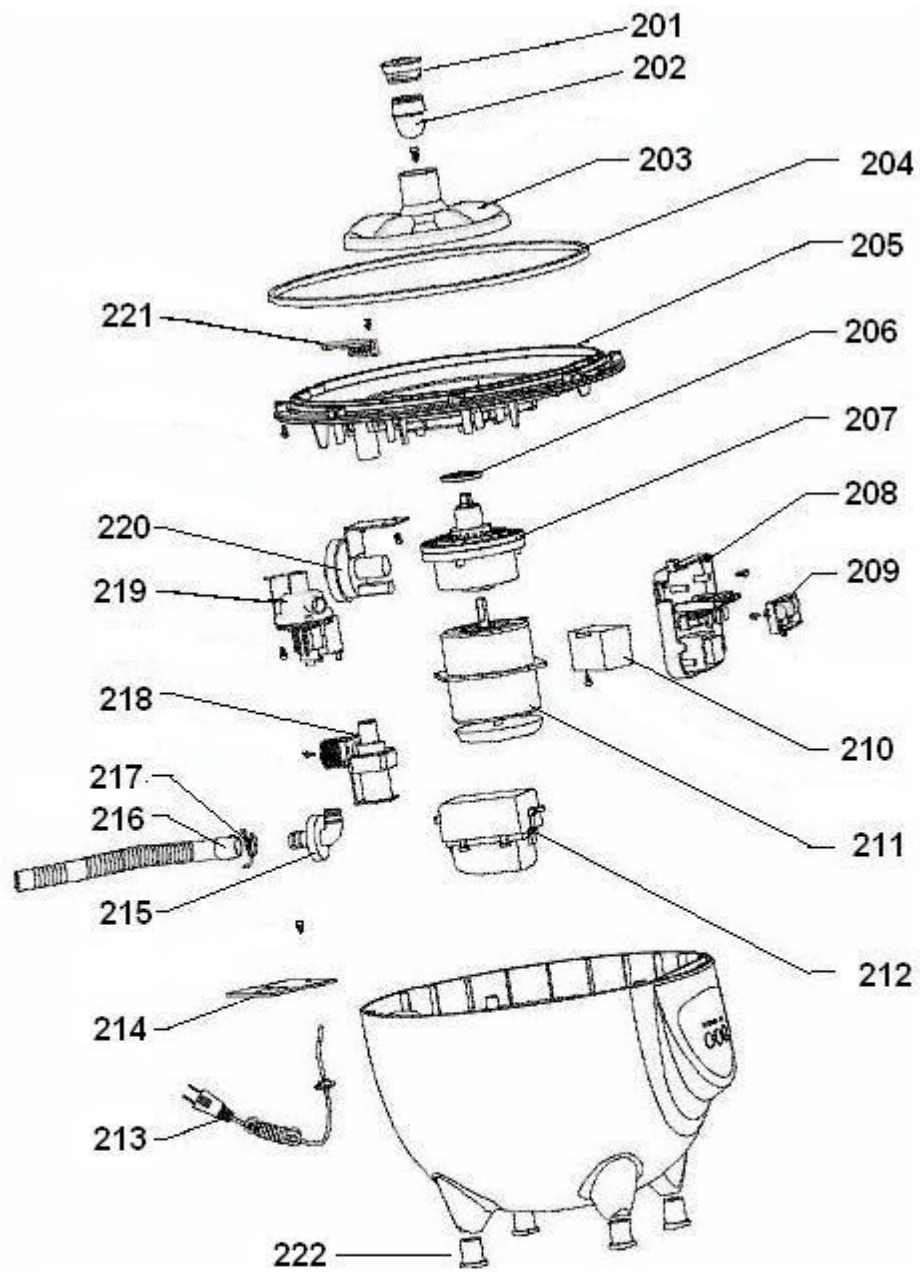

CATÁLOGO DE PEÇAS

BRASTEMP

Lavadora Mini - Washer

BWI01AB / BWI01AZ

N° ALT.	DATA	MOTIVO	RESP.	APROV.
00	27.03.2007	Lançamento Lavadora Mini - Washer	Roberta	Marcelo Seneme

Observação

Essas peças não fazem parte do catálogo, elas se encontram no campo acessórios do site.

326064192 – kit de acessórios.

326064193 - Saco para Roupas Delicadas

326064194 – Dosador

326064201 - Mangueira de Entrada

326064195 - Mangueira de Entrada