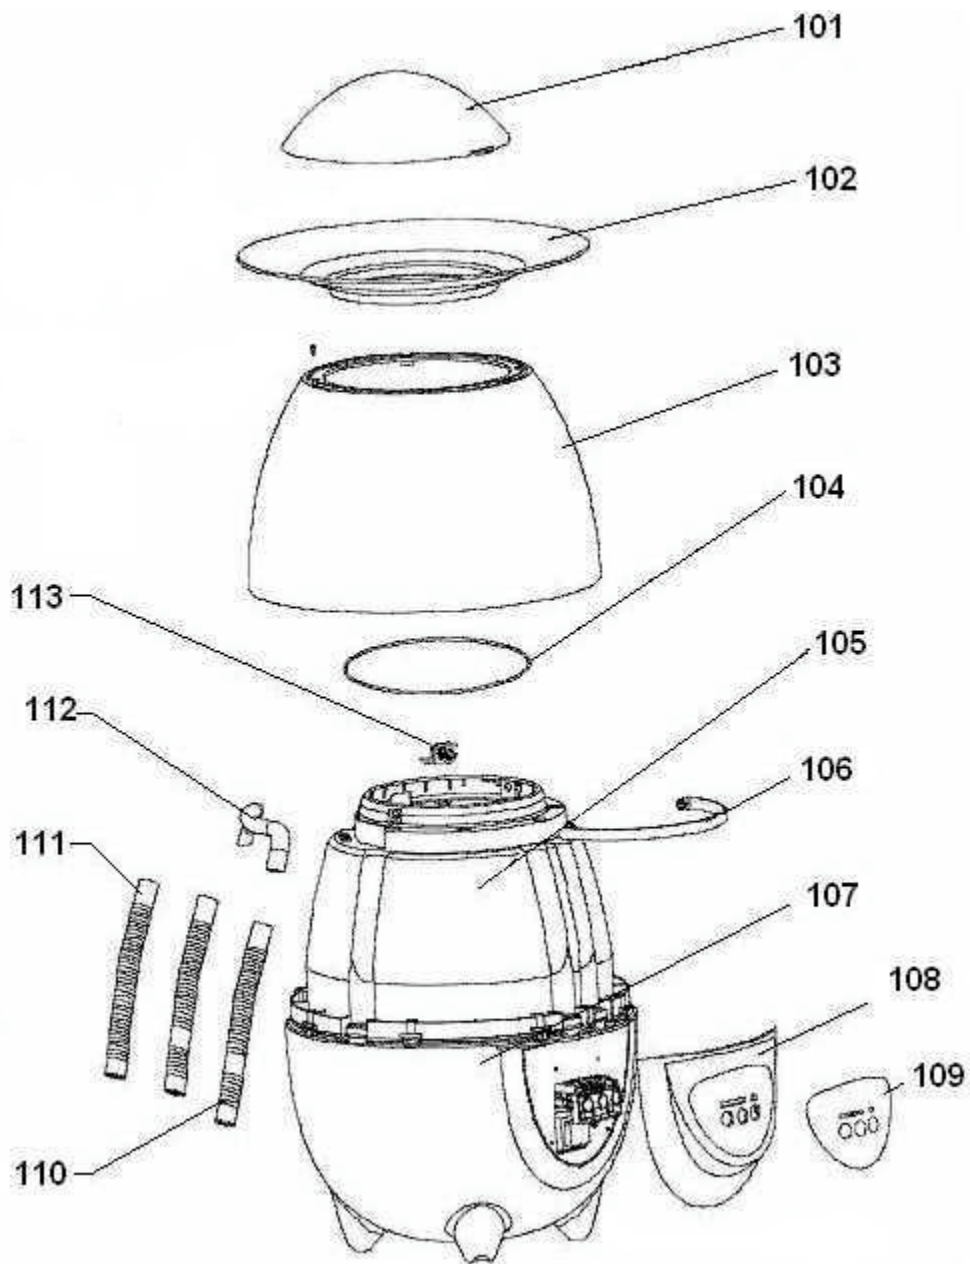

CATÁLOGO DE PEÇAS

BRASTEMP

Lavadora Mini - Washer

BWI01AB / BWI01AZ

N° ALT.	DATA	MOTIVO	RESP.	APROV.
00	27.03.2007	Lançamento Lavadora Mini - Washer	Roberta	Marcelo Seneme

Observação

Essas peças não fazem parte do catálogo, elas se encontram no campo acessórios do site.

326064192 – kit de acessórios.

326064193 - Saco para Roupas Delicadas

326064194 – Dosador

326064201 - Mangueira de Entrada

326064195 - Mangueira de Entrada