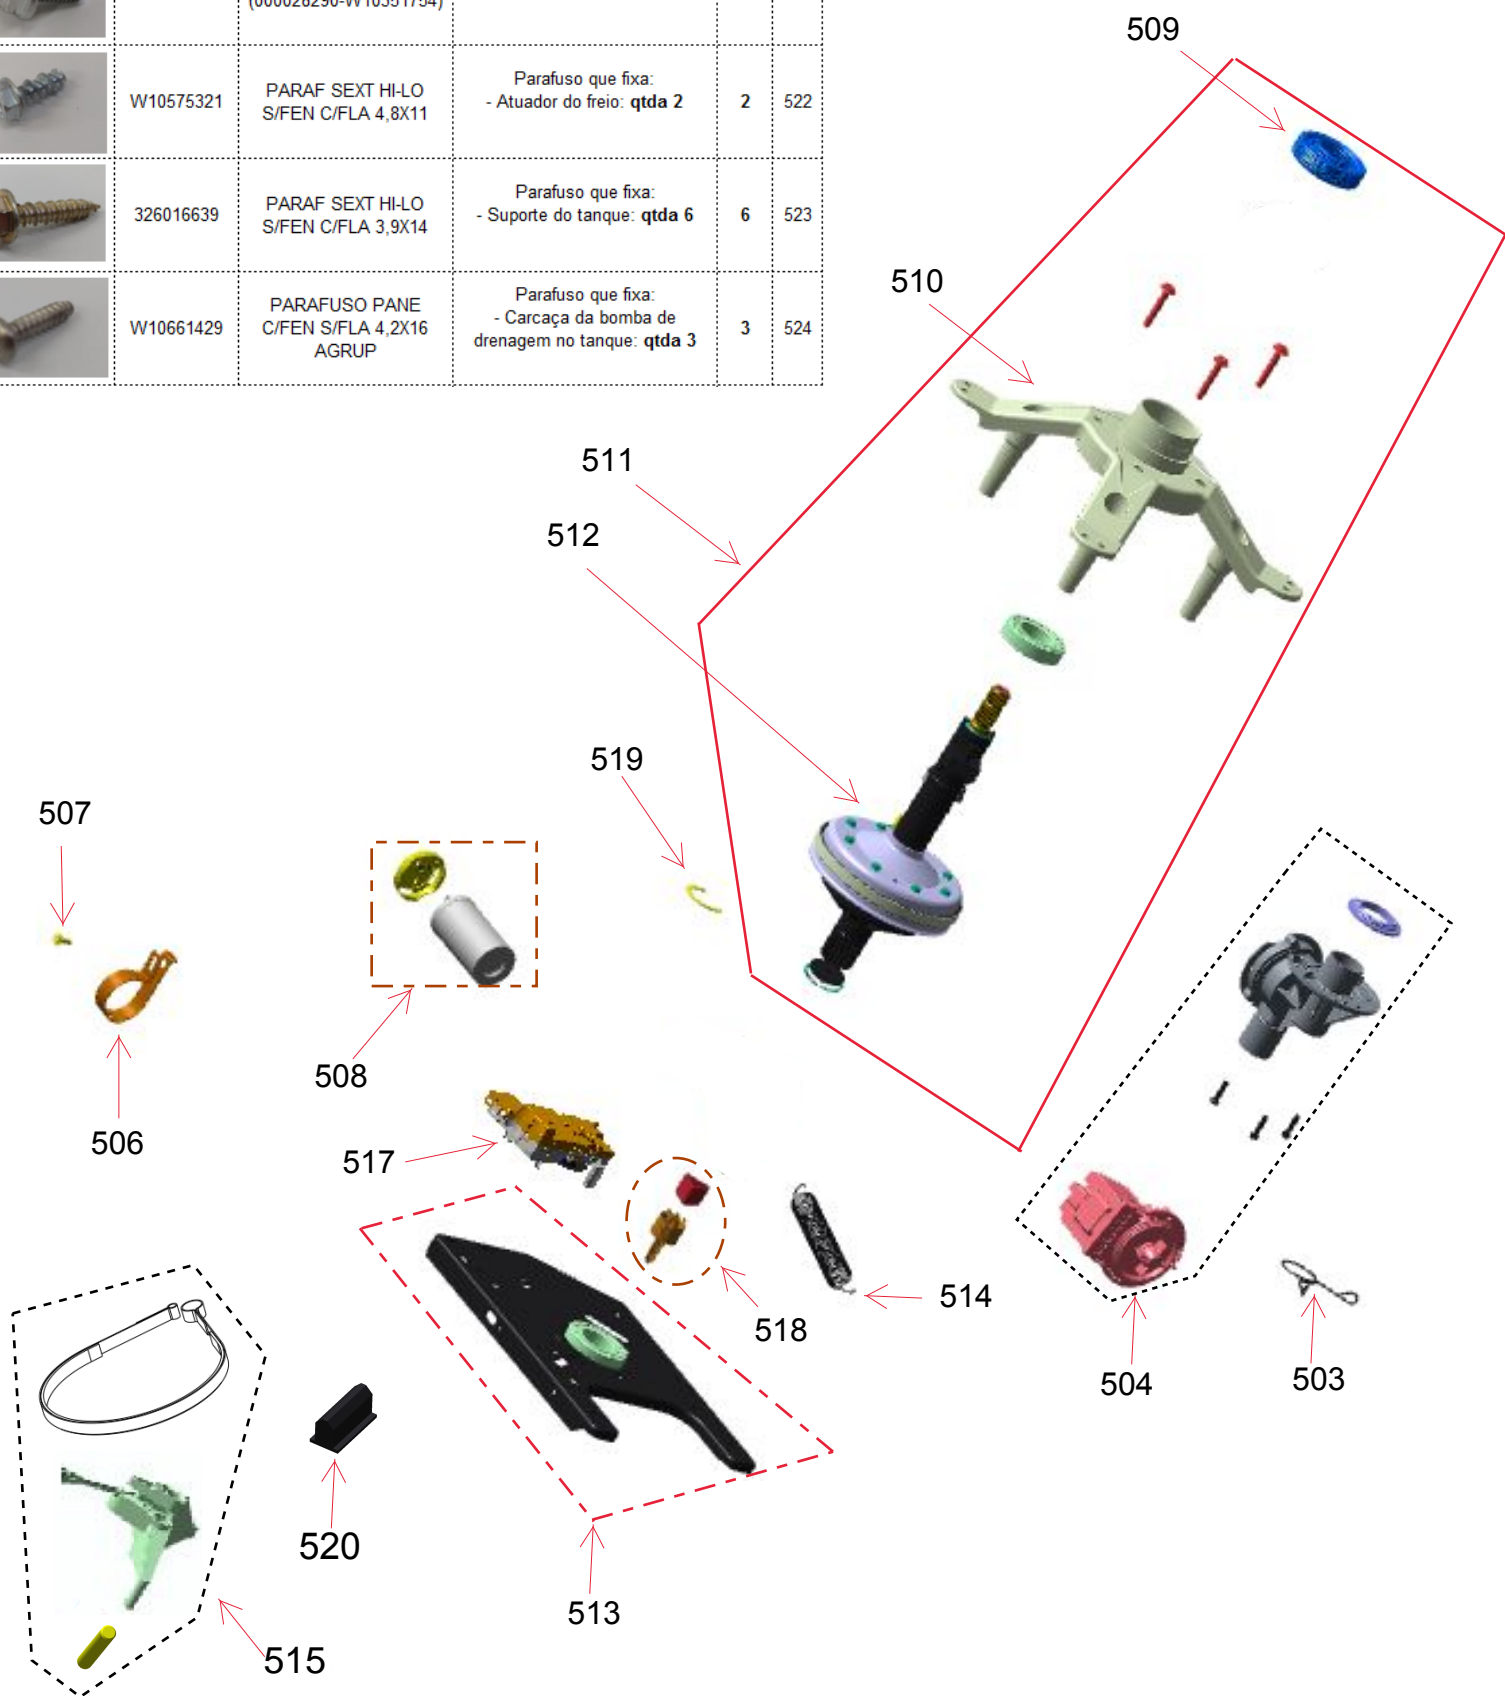

Código	Descrição	Observação	Qtda	Ref
	W10365431	AGRUP PARAFUSO (000028290-W10351754)	Parafuso que fixa: - Suporte do motor: qtda 4	4	525
	W10575321	PARAF SEXT HI-LO S/FEN C/FLA 4,8X11	Parafuso que fixa: - Atuador do freio: qtda 2	2	522
	326016639	PARAF SEXT HI-LO S/FEN C/FLA 3,9X14	Parafuso que fixa: - Suporte do tanque: qtda 6	6	523
	W10661429	PARAFUSO PANE C/FEN S/FLA 4,2X16 AGRUP	Parafuso que fixa: - Carcaça da bomba de drenagem no tanque: qtda 3	3	524