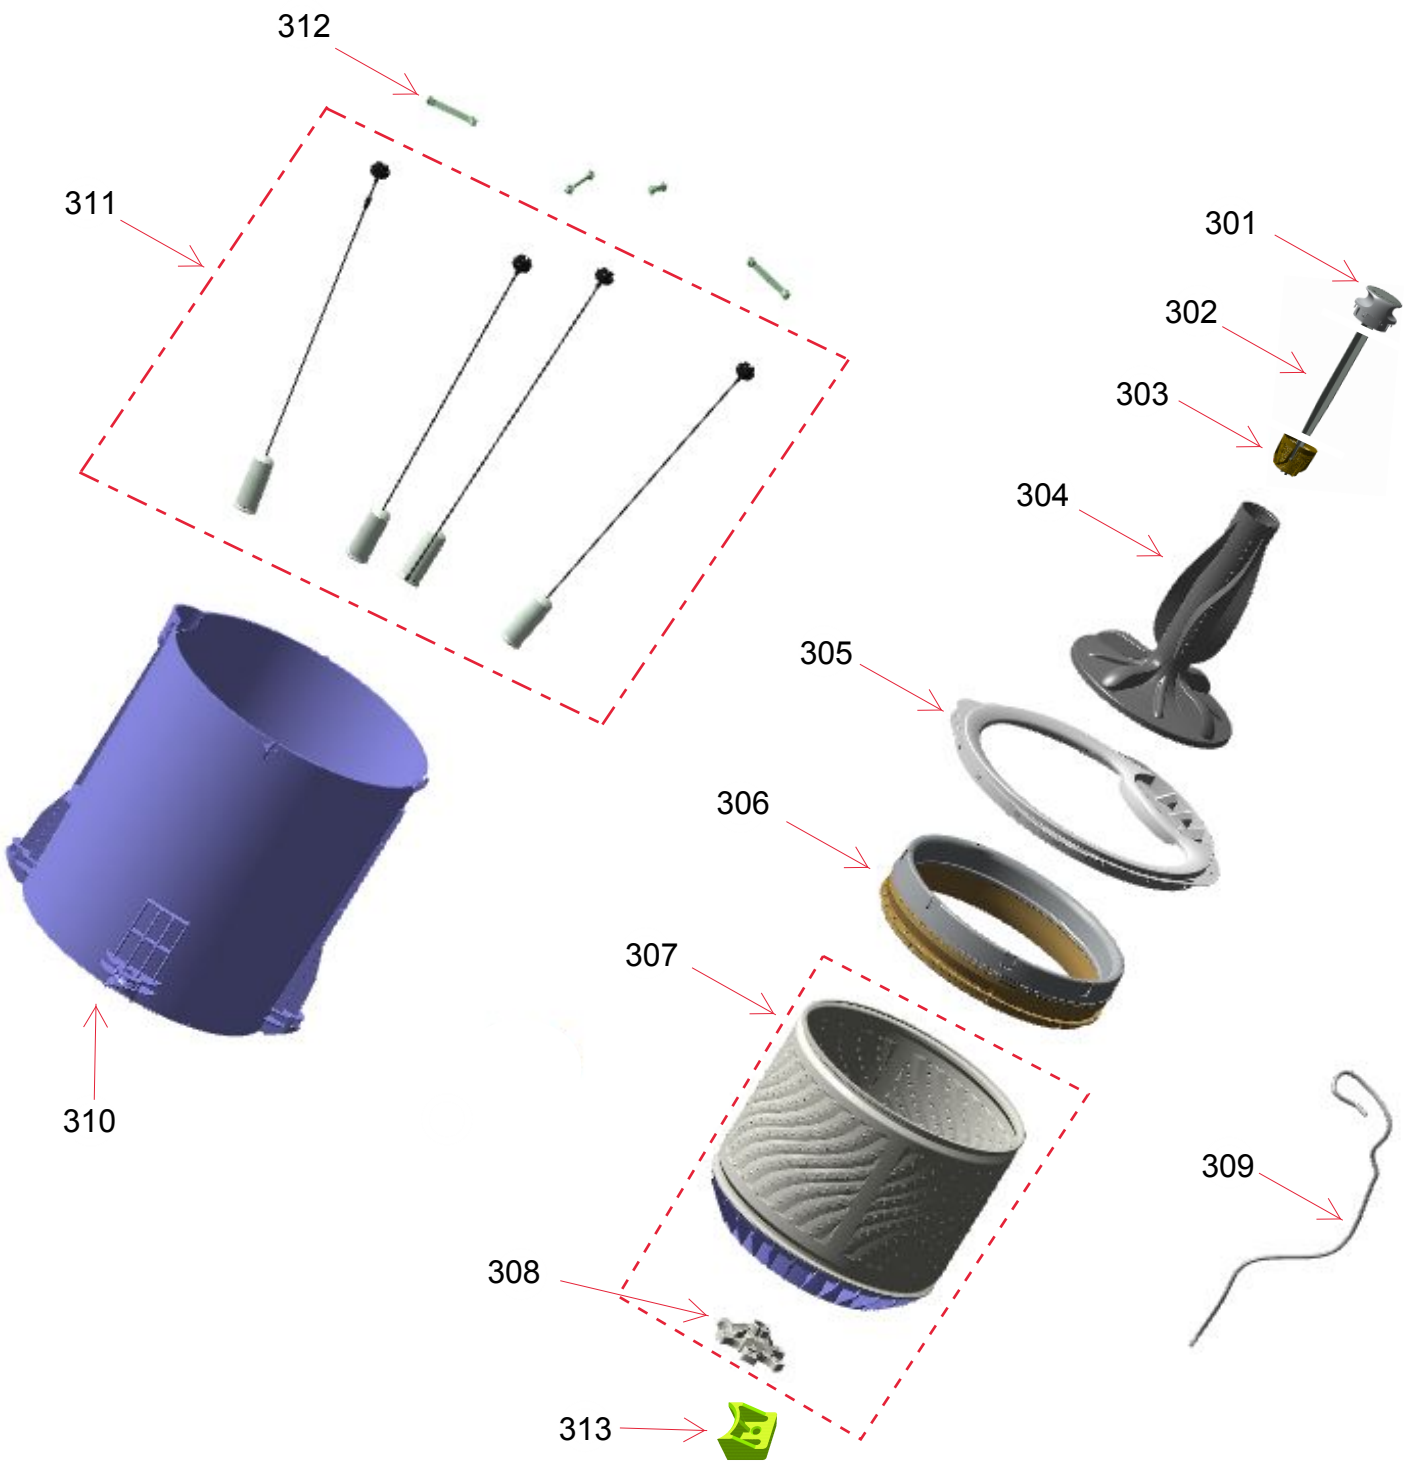

Vista Explodida do Produto

Motivo	Lançamento
Modelo do produto	BWK12AB, BWK12A9
Categoria do produto	Lavanderia
Marcas do produto	Brastemp
Foto peça	Itens com foto aparecerá o símbolo amarelo 

Em caso de dúvida,
entre em contato
com o
CDP Códigos
através de uma
Solicitação de Serviços
no CRM

	Código	Descrição	Observação	Qtda	Ref
	W10365432	PARAFUSO SEXT S/FEN C/FLA 3,9X14 AGRUP	Parafuso que fixa: - Anel do tanque: qtda 2 - Placa de Potência: qtda 2 - Tampa da Placa de Potência: qtda 2	6	314
	W10539667	PARAF SEXTAVADO M5X11	Parafuso que fixa: - Válvula de entrada na tampa fica: qtda 3 - Tampa fixa: qtda 3	6	209
	W10351756	PARAFUSO SEXT HI-LO S/FEN C/FLA 3,9X14	Parafuso que fixa: - Reed Switch na tampa fixa: qtda 1	1	113

	Código	Descrição	Observação	Qtda	Ref
	W10365432	PARAFUSO SEXT S/FEN C/FLA 3,9X14 AGRUP	Parafuso que fixa: - Dispenser na tampa fixa: qtda 3	3	208
	W10539667	PARAF SEXTAVADO M5X11	Parafuso que fixa: - Válvula de entrada na tampa fixa: qtda 3	3	209

Código	Descrição	Observação	Qtde	Ref
 W10365432	PARAFUSO SEXT S/ FEN C/ FLA 3,9X14 AGRUP	Parafuso que fixa: -Anel do tanque	2	314
 4258010	PARAFUSO DO AGITADOR	Parafuso que fixa: - Agitador Obs.: Arruela acompanha o parafuso	1	315
 W10335914	PARAFUSO SEXT METR FLAN SERRIL 6X39	Parafuso que fixa: -Cesto	6	317
 000390131	PARAF SEXT METR M6X20 (PPLV0050)	Parafuso que fixa: -Cunha do Cesto	1	318