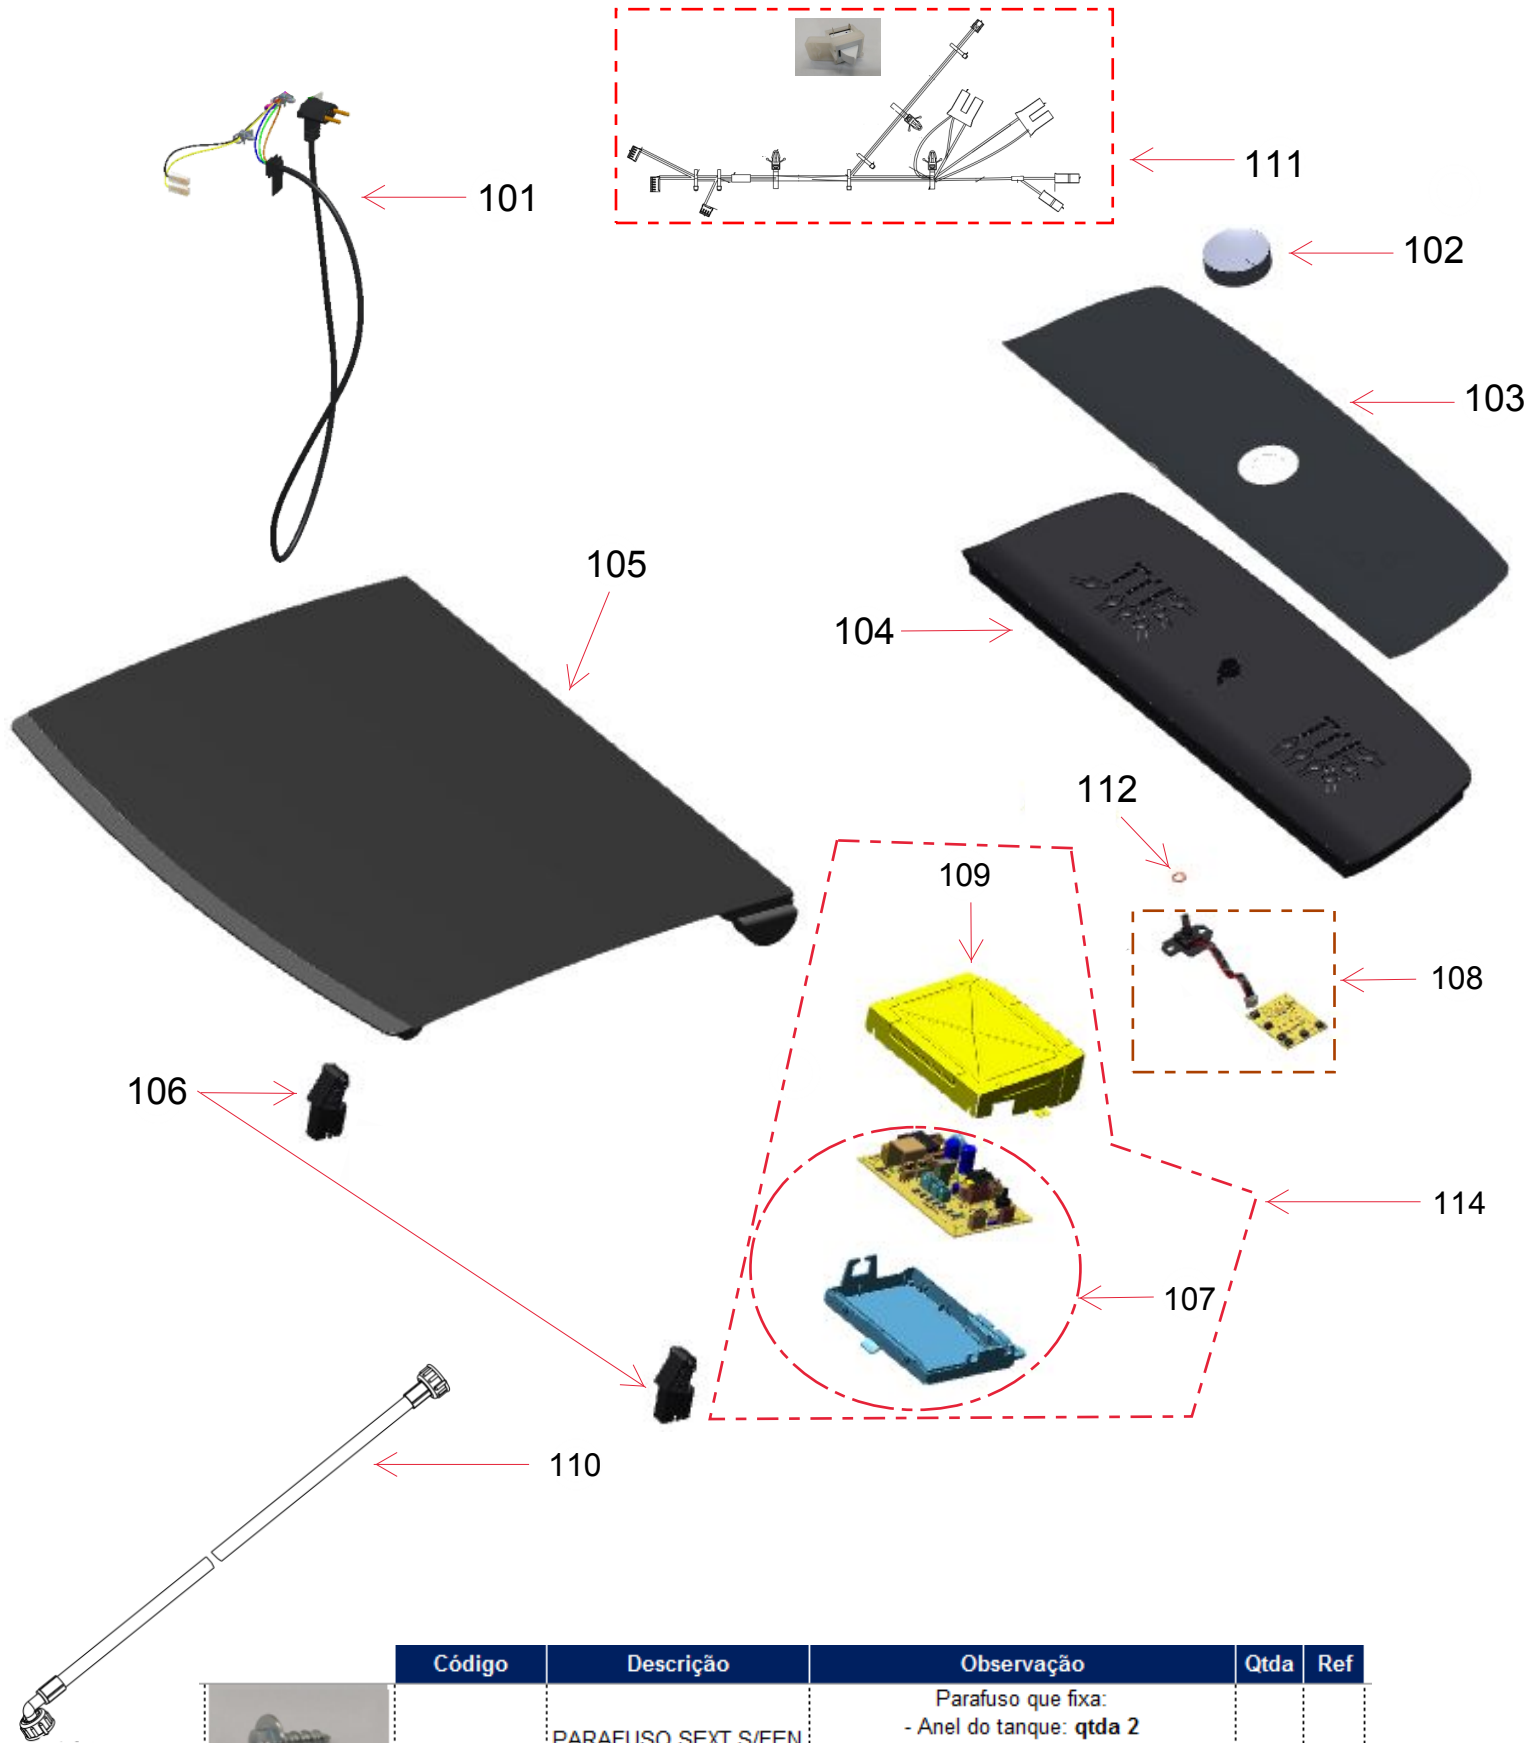

Vista Explodida do Produto

Motivo	Lançamento
Modelo do produto	BWK12AB, BWK12A9
Categoria do produto	Lavanderia
Marcas do produto	Brastemp
Foto peça	Itens com foto aparecerá o símbolo amarelo 

Em caso de dúvida,
entre em contato
com o
CDP Códigos
através de uma
Solicitação de Serviços
no CRM

	Código	Descrição	Observação	Qtda	Ref
	W10365432	PARAFUSO SEXT S/FEN C/FLA 3,9X14 AGRUP	Parafuso que fixa: - Anel do tanque: qtda 2 - Placa de Potência: qtda 2 - Tampa da Placa de Potência: qtda 2	6	314
	W10539667	PARAF SEXTAVADO M5X11	Parafuso que fixa: - Válvula de entrada na tampa fica: qtda 3 - Tampa fixa: qtda 3	6	209
	W10351756	PARAFUSO SEXT HI-LO S/FEN C/FLA 3,9X14	Parafuso que fixa: - Reed Switch na tampa fixa: qtda 1	1	113

	Código	Descrição	Observação	Qtda	Ref
	W10365432	PARAFUSO SEXT S/FEN C/FLA 3,9X14 AGRUP	Parafuso que fixa: - Dispenser na tampa fixa: qtda 3	3	208
	W10539667	PARAF SEXTAVADO M5X11	Parafuso que fixa: - Válvula de entrada na tampa fixa: qtda 3	3	209

Código	Descrição	Observação	Qtde	Ref
 W10365432	PARAFUSO SEXT S/ FEN C/ FLA 3,9X14 AGRUP	Parafuso que fixa: -Anel do tanque	2	314
 4258010	PARAFUSO DO AGITADOR	Parafuso que fixa: - Agitador Obs.: Arruela acompanha o parafuso	1	315
 W10335914	PARAFUSO SEXT METR FLAN SERRIL 6X39	Parafuso que fixa: -Cesto	6	317
 000390131	PARAF SEXT METR M6X20 (PPLV0050)	Parafuso que fixa: -Cunha do Cesto	1	318