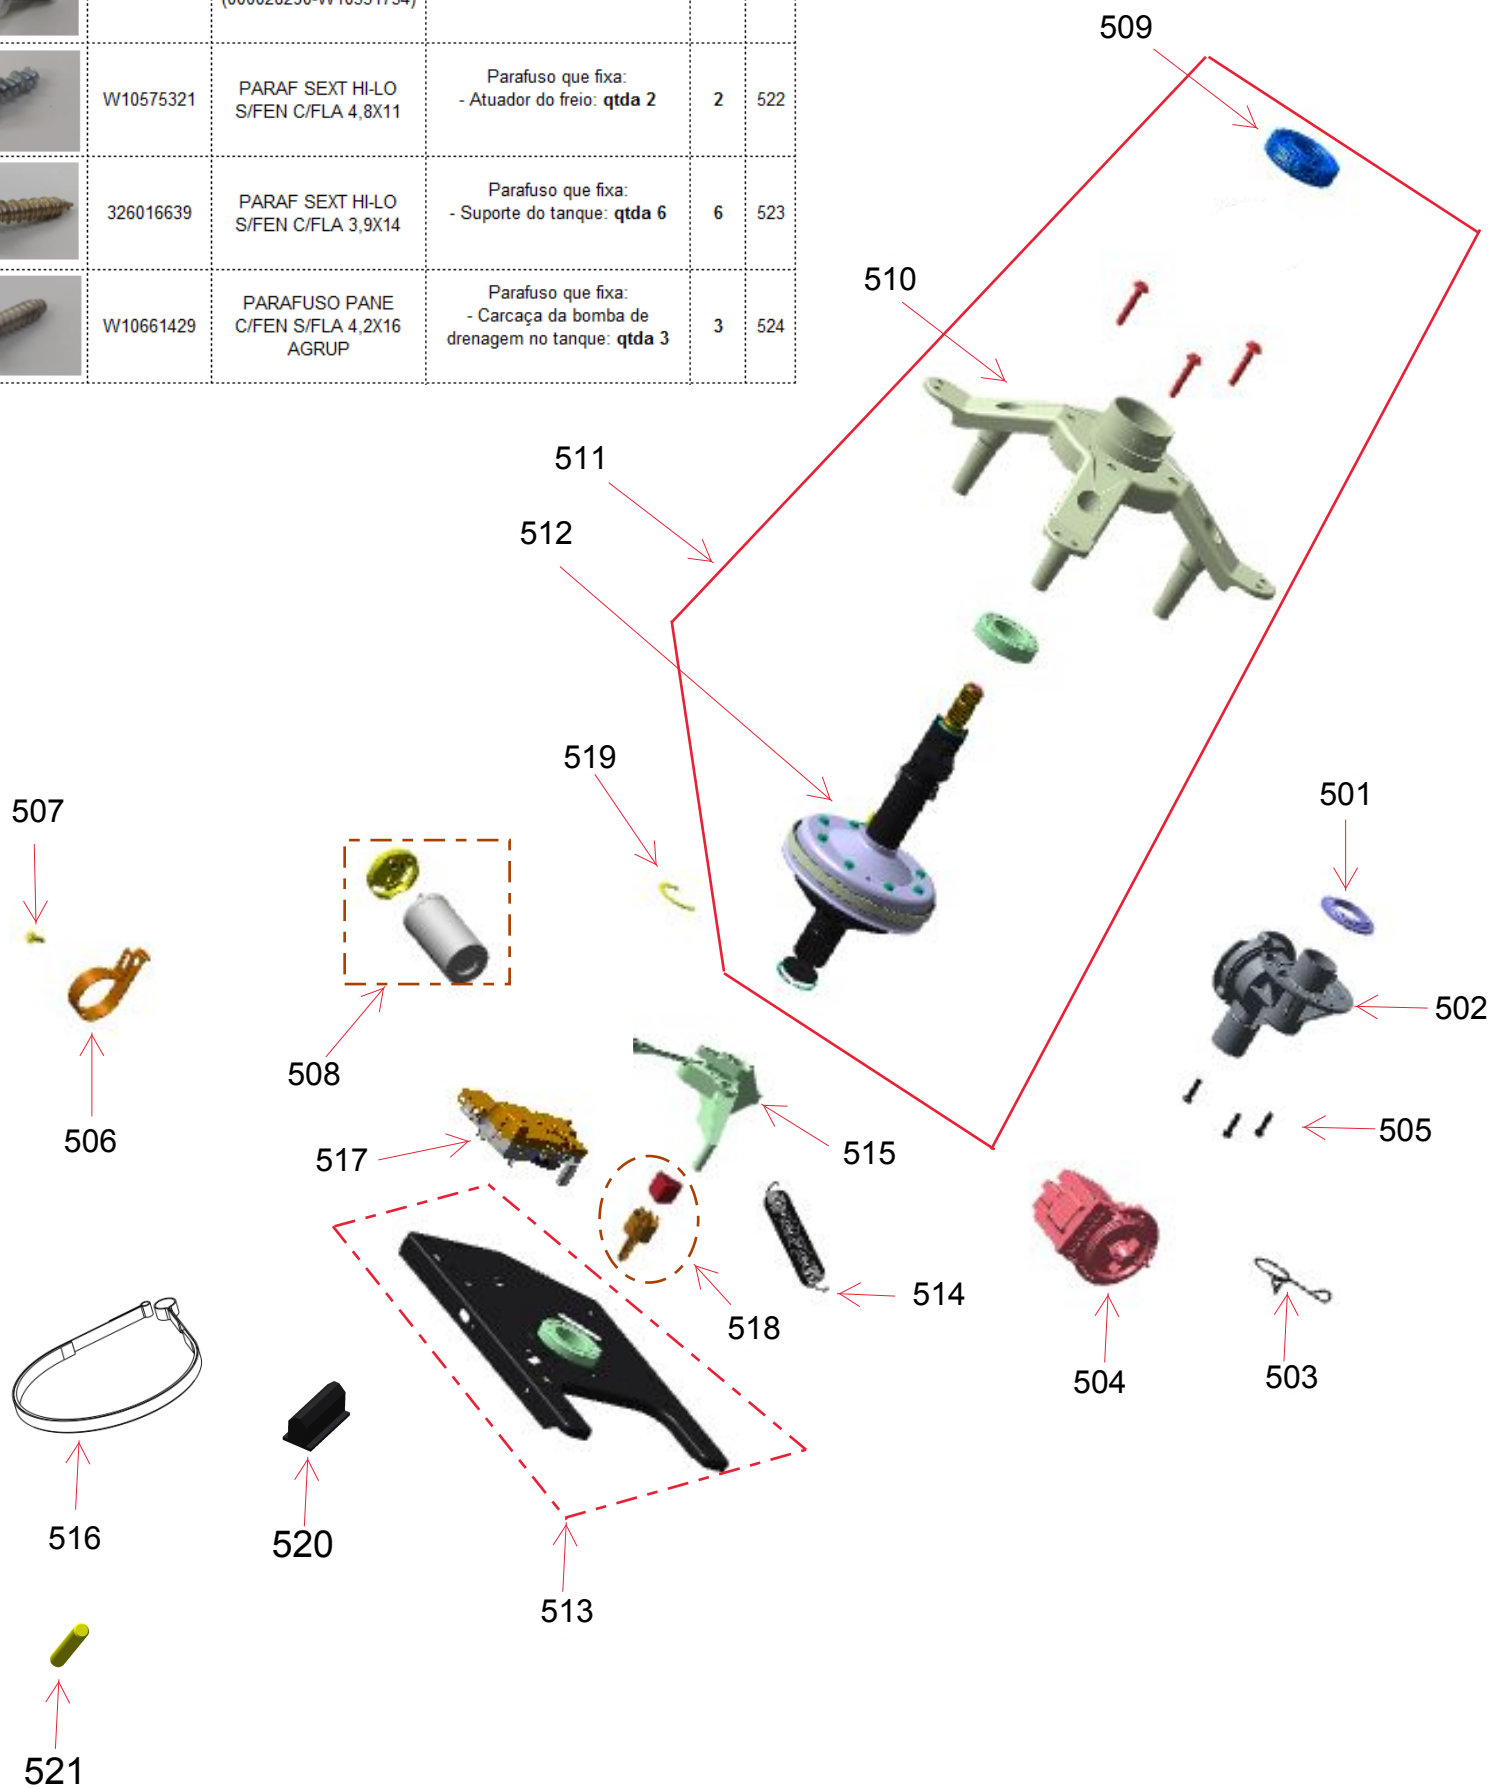

Em caso de dúvida,  
entre em contato  
com o  
CDP Códigos  
através de uma  
Solicitação de Serviços  
no CRM

	Código	Descrição	Observação	Qtda	Ref
	W10365432	PARAFUSO SEXT S/FEN C/FLA 3,9X14 AGRUP	Parafuso que fixa: - Anel do tanque: <b>qtda 2</b> - Placa de Potência: <b>qtda 2</b> - Tampa da Placa de Potência: <b>qtda 2</b>	6	314
	W10539667	PARAF SEXTAVADO M5X11	Parafuso que fixa: - Válvula de entrada na tampa fica: <b>qtda 3</b> - Tampa fixa: <b>qtda 3</b>	6	209
	W10351756	PARAFUSO SEXT HI-LO S/FEN C/FLA 3,9X14	Parafuso que fixa: - Reed Switch na tampa fixa: <b>qtda 1</b>	1	113

	Código	Descrição	Observação	Qtda	Ref
	W10365432	PARAFUSO SEXT S/FEN C/FLA 3,9X14 AGRUP	Parafuso que fixa: - Dispenser na tampa fixa: <b>qtda 3</b>	3	208
	W10539667	PARAF SEXTAVADO M5X11	Parafuso que fixa: - Válvula de entrada na tampa fixa: <b>qtda 3</b>	3	209

Código	Descrição	Observação	Qtde	Ref
 W10365432	PARAFUSO SEXT S/ FEN C/ FLA 3,9X14 AGRUP	Parafuso que fixa: -Anel do tanque	2	314
 4258010	PARAFUSO DO AGITADOR	Parafuso que fixa: - Agitador Obs.: Arruela acompanha o parafuso	1	315
 W10335914	PARAFUSO SEXT METR FLAN SERRIL 6X39	Parafuso que fixa: -Cesto	6	317
 000390131	PARAF SEXT METR M6X20 (PPLV0050)	Parafuso que fixa: -Cunha do Cesto	1	318

	Código	Descrição	Observação	Qtda	Ref
	390160	PARAF FRAN METR S/FEN S/FLA 8X20	Parafuso que fixa: - Motor: <b>qtda 2</b>	2	610
	390380	PORCA (50019864)	Porca que fixa: - Parafuso do motor: <b>qtda 2</b> - Polia no eixo: <b>qtda 1</b>	3	611
	W10365439	AGRUP PARAFUSO 4,8(004260171-W10351764)	Parafuso que fixa: - Protetor da polia: <b>qtda 2</b>	2	609