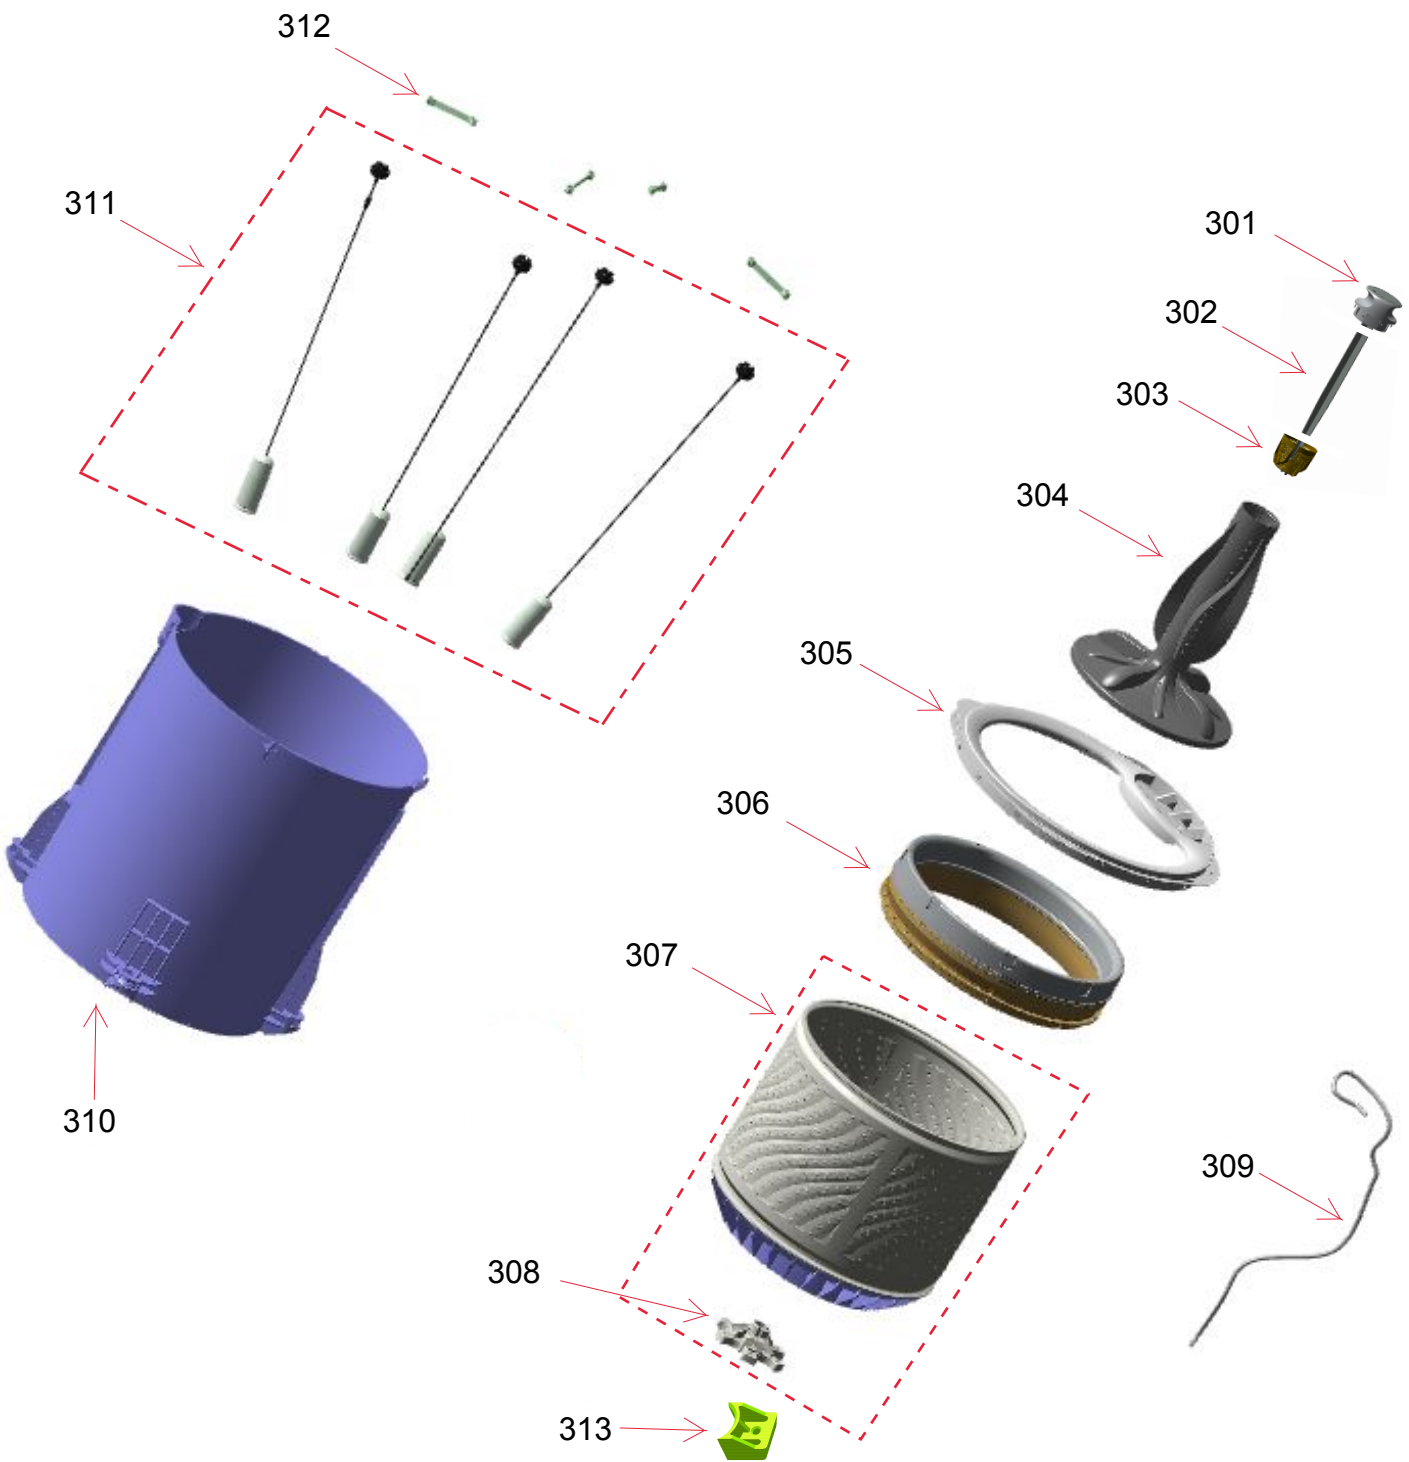

Em caso de dúvida,  
entre em contato  
com o  
CDP Códigos  
através de uma  
Solicitação de Serviços  
no CRM

	Código	Descrição	Observação	Qtda	Ref
	W10365432	PARAFUSO SEXT S/FEN C/FLA 3,9X14 AGRUP	Parafuso que fixa: - Anel do tanque: <b>qtda 2</b> - Placa de Potência: <b>qtda 2</b> - Tampa da Placa de Potência: <b>qtda 2</b>	6	314
	W10539667	PARAF SEXTAVADO M5X11	Parafuso que fixa: - Válvula de entrada na tampa fica: <b>qtda 3</b> - Tampa fixa: <b>qtda 3</b>	6	209
	W10351756	PARAFUSO SEXT HI-LO S/FEN C/FLA 3,9X14	Parafuso que fixa: - Reed Switch na tampa fixa: <b>qtda 1</b>	1	113

	Código	Descrição	Observação	Qtda	Ref
	W10365432	PARAFUSO SEXT S/FEN C/FLA 3,9X14 AGRUP	Parafuso que fixa: - Dispenser na tampa fixa: <b>qtda 3</b>	3	208
	W10539667	PARAF SEXTAVADO M5X11	Parafuso que fixa: - Válvula de entrada na tampa fixa: <b>qtda 3</b>	3	209

Código	Descrição	Observação	Qtde	Ref
 W10365432	PARAFUSO SEXT S/ FEN C/ FLA 3,9X14 AGRUP	Parafuso que fixa: -Anel do tanque	2	314
 4258010	PARAFUSO DO AGITADOR	Parafuso que fixa: - Agitador Obs.: Arruela acompanha o parafuso	1	315
 W10335914	PARAFUSO SEXT METR FLAN SERRIL 6X39	Parafuso que fixa: -Cesto	6	317
 000390131	PARAF SEXT METR M6X20 (PPLV0050)	Parafuso que fixa: -Cunha do Cesto	1	318

	Código	Descrição	Observação	Qtda	Ref
	W10365431	AGRUP PARAFUSO (000028290-W10351754)	Parafuso que fixa: - Suporte do motor: <b>qtda 4</b>	4	525
	W10575321	PARAF SEXT HI-LO S/FEN C/FLA 4,8X11	Parafuso que fixa: - Atuador do freio: <b>qtda 2</b>	2	522
	326016639	PARAF SEXT HI-LO S/FEN C/FLA 3,9X14	Parafuso que fixa: - Suporte do tanque: <b>qtda 6</b>	6	523
	W10661429	PARAFUSO PANE C/FEN S/FLA 4,2X16 AGRUP	Parafuso que fixa: - Carcaça da bomba de drenagem no tanque: <b>qtda 3</b>	3	524