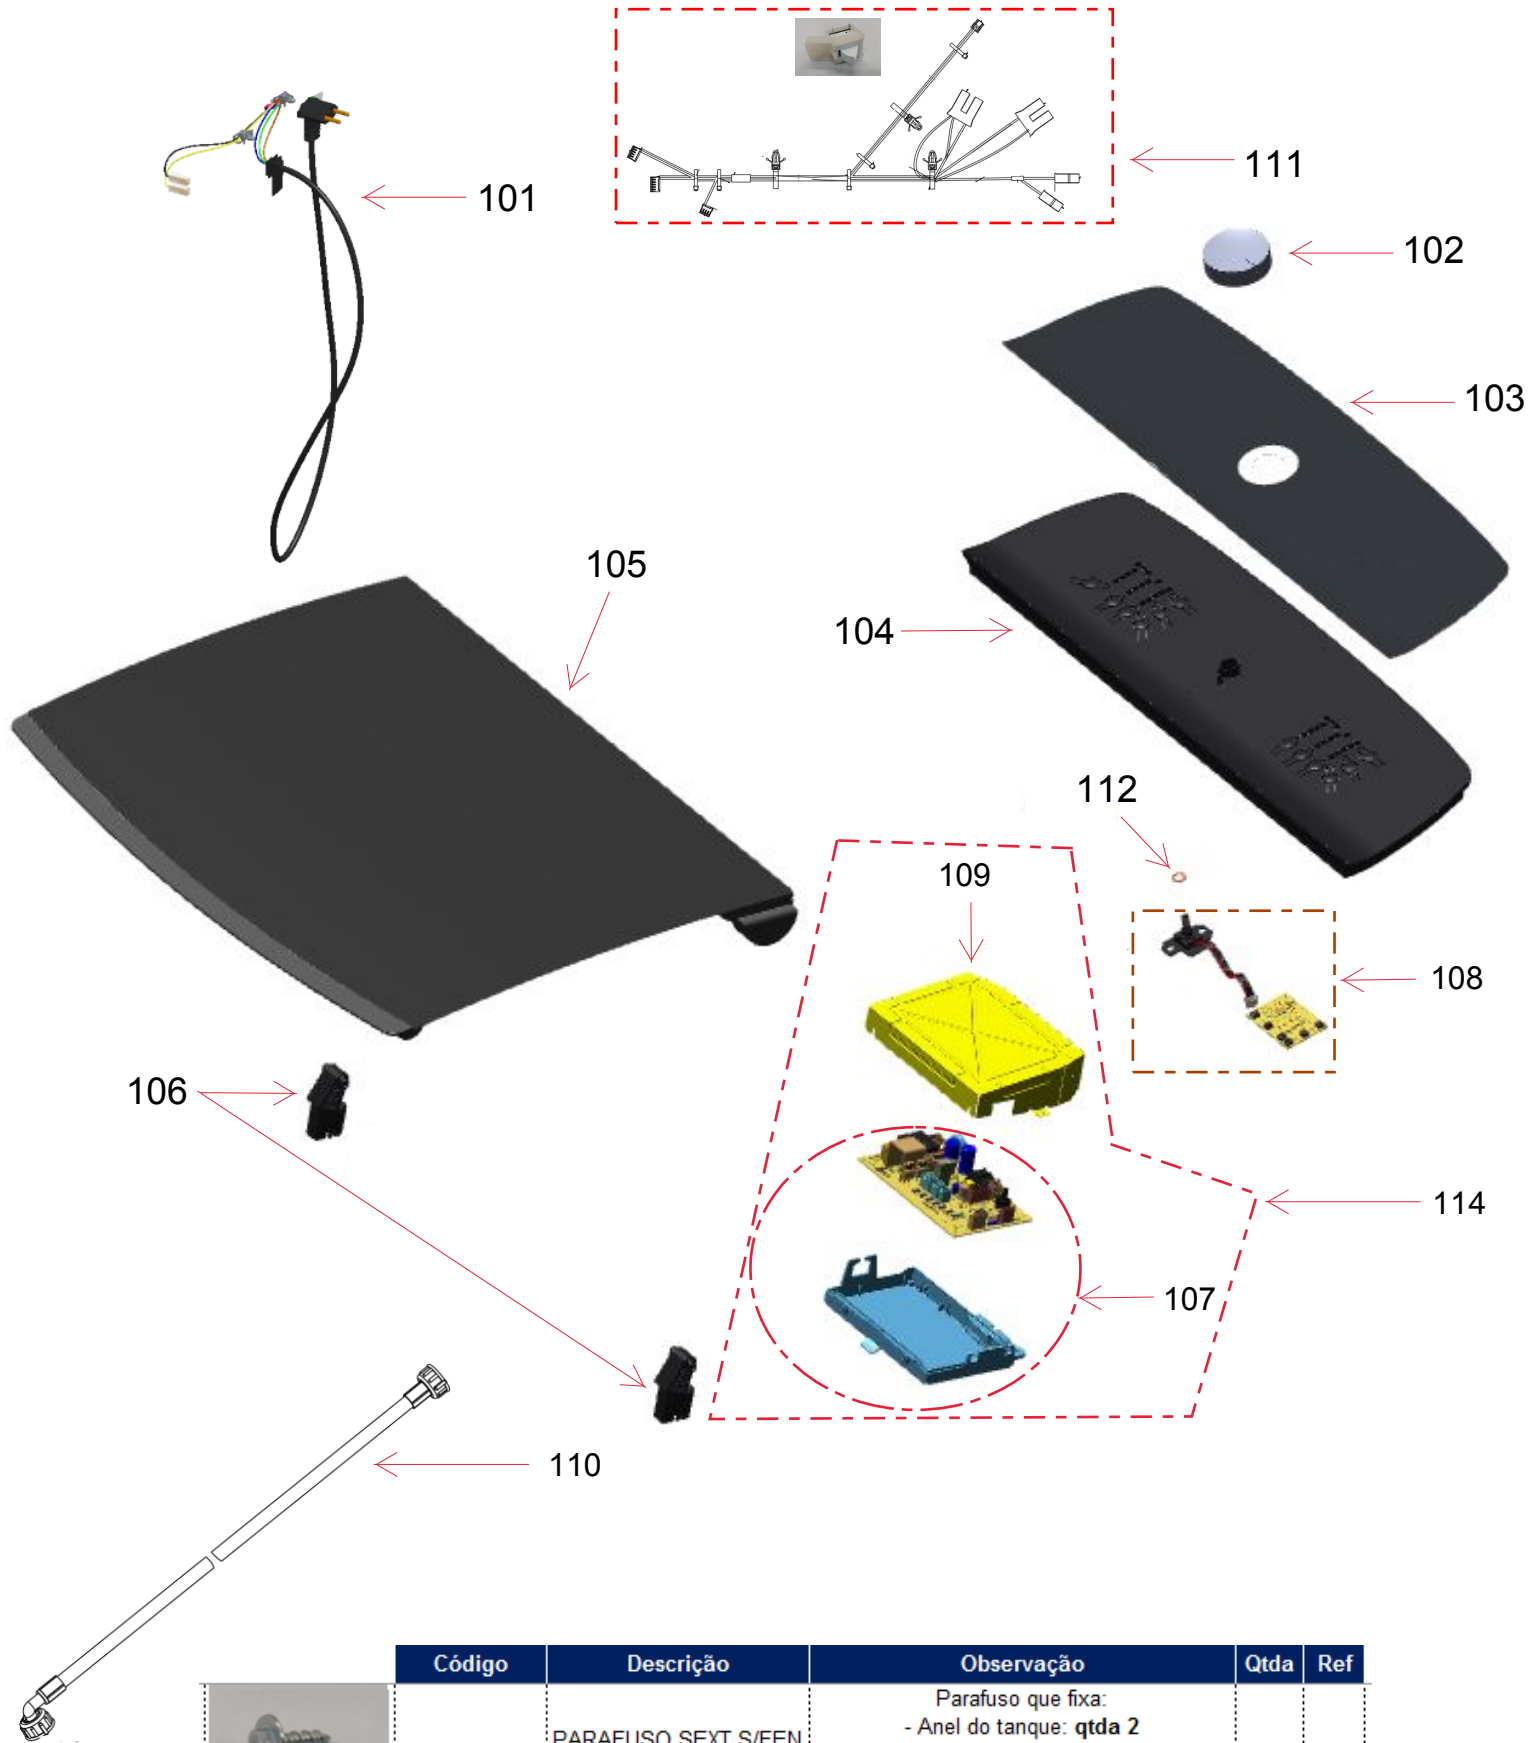

# Vista Explodida do Produto

Motivo	Lançamento
Modelo do produto	BWK12AB, BWK12A9, BWK12B9
Categoria do produto	Lavanderia
Marcas do produto	Brastemp
Foto peça	Itens com foto aparecerá o símbolo amarelo 

Em caso de dúvida,  
entre em contato  
com o  
CDP Códigos  
através de uma  
Solicitação de Serviços  
no CRM

	Código	Descrição	Observação	Qtda	Ref
	W10365432	PARAFUSO SEXT S/FEN C/FLA 3,9X14 AGRUP	Parafuso que fixa: - Anel do tanque: <b>qtda 2</b> - Placa de Potência: <b>qtda 2</b> - Tampa da Placa de Potência: <b>qtda 2</b>	6	314
	W10539667	PARAF SEXTAVADO M5X11	Parafuso que fixa: - Válvula de entrada na tampa fica: <b>qtda 3</b> - Tampa fixa: <b>qtda 3</b>	6	209
	W10351756	PARAFUSO SEXT HI-LO S/FEN C/FLA 3,9X14	Parafuso que fixa: - Reed Switch na tampa fixa: <b>qtda 1</b>	1	113

	Código	Descrição	Observação	Qtda	Ref
	W10365432	PARAFUSO SEXT S/FEN C/FLA 3,9X14 AGRUP	Parafuso que fixa: - Dispenser na tampa fixa: <b>qtda 3</b>	3	208
	W10539667	PARAF SEXTAVADO M5X11	Parafuso que fixa: - Válvula de entrada na tampa fixa: <b>qtda 3</b>	3	209

Código	Descrição	Observação	Qtde	Ref
 W10365432	PARAFUSO SEXT S/ FEN C/ FLA 3,9X14 AGRUP	Parafuso que fixa: -Anel do tanque	2	314
 4258010	PARAFUSO DO AGITADOR	Parafuso que fixa: - Agitador Obs.: Arruela acompanha o parafuso	1	315
 W10335914	PARAFUSO SEXT METR FLAN SERRIL 6X39	Parafuso que fixa: -Cesto	6	317
 000390131	PARAF SEXT METR M6X20 (PPLV0050)	Parafuso que fixa: -Cunha do Cesto	1	318